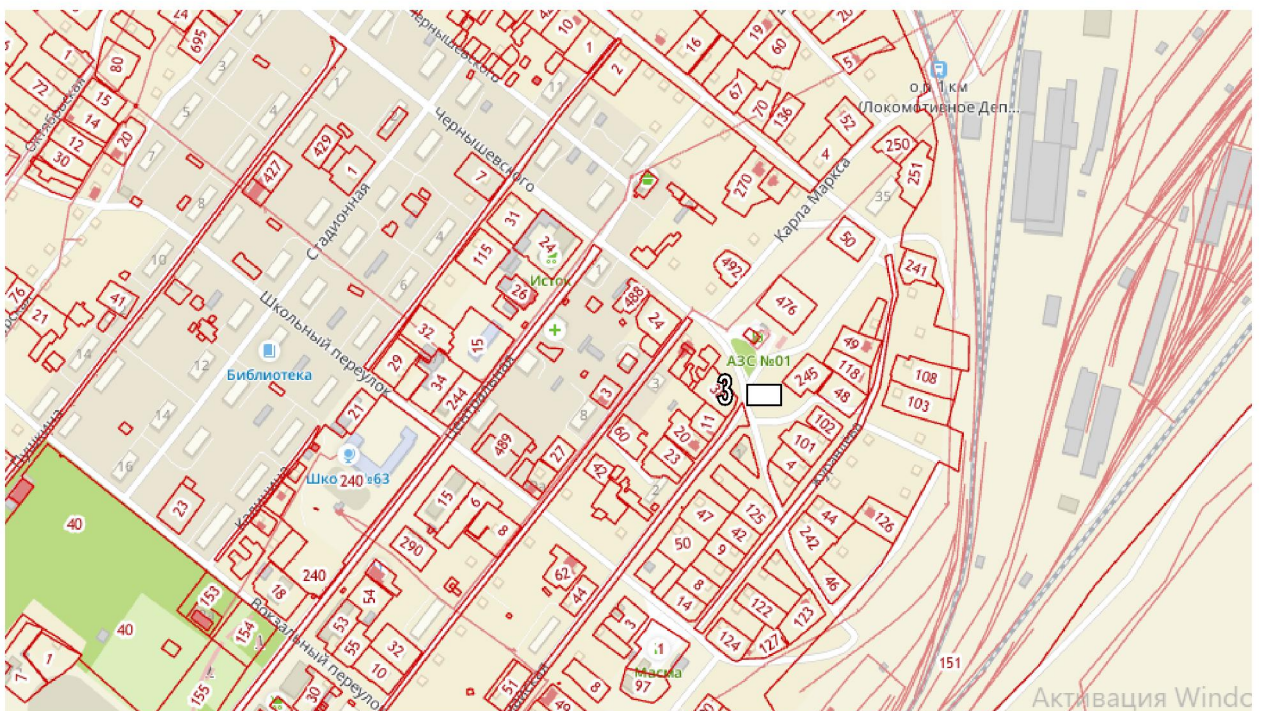

Схема размещения рекламных конструкций на территории городского поселения «Чернышевское»

Фрагмент 1

Фрагмент 2

Фрагмент 3

□ - рекламный щит

Фрагмент 4

□ - рекламный щит

Фрагмент 5

 - рекламный щит

Схема размещения рекламных конструкций на территории городского поселения «Букачачинское»

- транспорт-перетяжка

- афишный стенд

Схема размещения рекламных конструкций на территории городского поселения «Аксёново-Зиловское»

 - транспорт-перетяжка

 - афишный стенд

Схема размещения рекламных конструкций на территории городского поселения «Жирекенское»

 - брендмауэр

 - рекламный информационный знак

 - афишный стенд

Схема размещения рекламных конструкций на территории сельского поселения «Байгульское»

□ - Афишный стенд

Схема размещения рекламных конструкций на территории сельского поселения «Икшицкое»

 - афишный стенд

Схема размещения рекламных конструкций на территории сельского поселения «Новооловское»