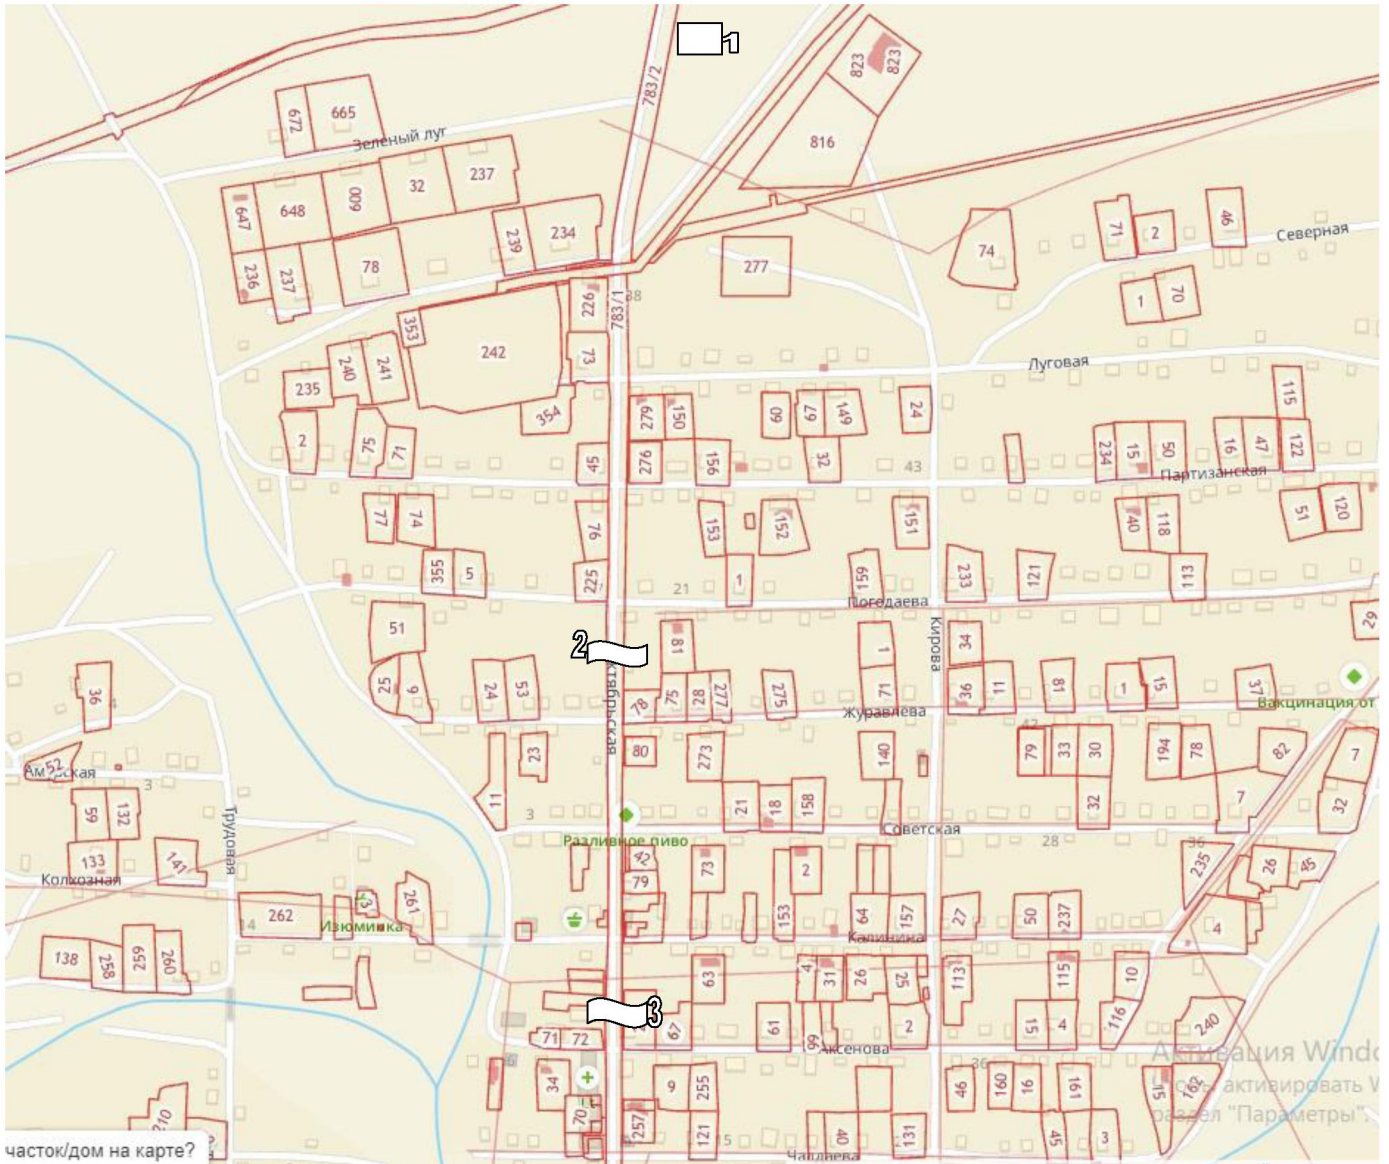

Схема размещения рекламных конструкций на территории городского поселения «Чернышевское»

Фрагмент 1

Фрагмент 2

Фрагмент 3

□ - рекламный щит

Фрагмент 4

□ - рекламный щит

Фрагмент 5

 - рекламный щит

Схема размещения рекламных конструкций на территории городского поселения «Букачачинское»

- транспорт-перетяжка

- афишный стенд

Схема размещения рекламных конструкций на территории городского поселения «Аксёново-Зиловское»

 - транспорт-перетяжка

 - афишный стенд

Схема размещения рекламных конструкций на территории городского поселения «Жирекенское»

 - брендмауэр

 - рекламный информационный знак

 - афишный стенд

Схема размещения рекламных конструкций на территории сельского поселения «Байгульское»

□ - Афишный стенд

Схема размещения рекламных конструкций на территории сельского поселения «Икшицкое»

 - афишный стенд

Схема размещения рекламных конструкций на территории сельского поселения «Новооловское»