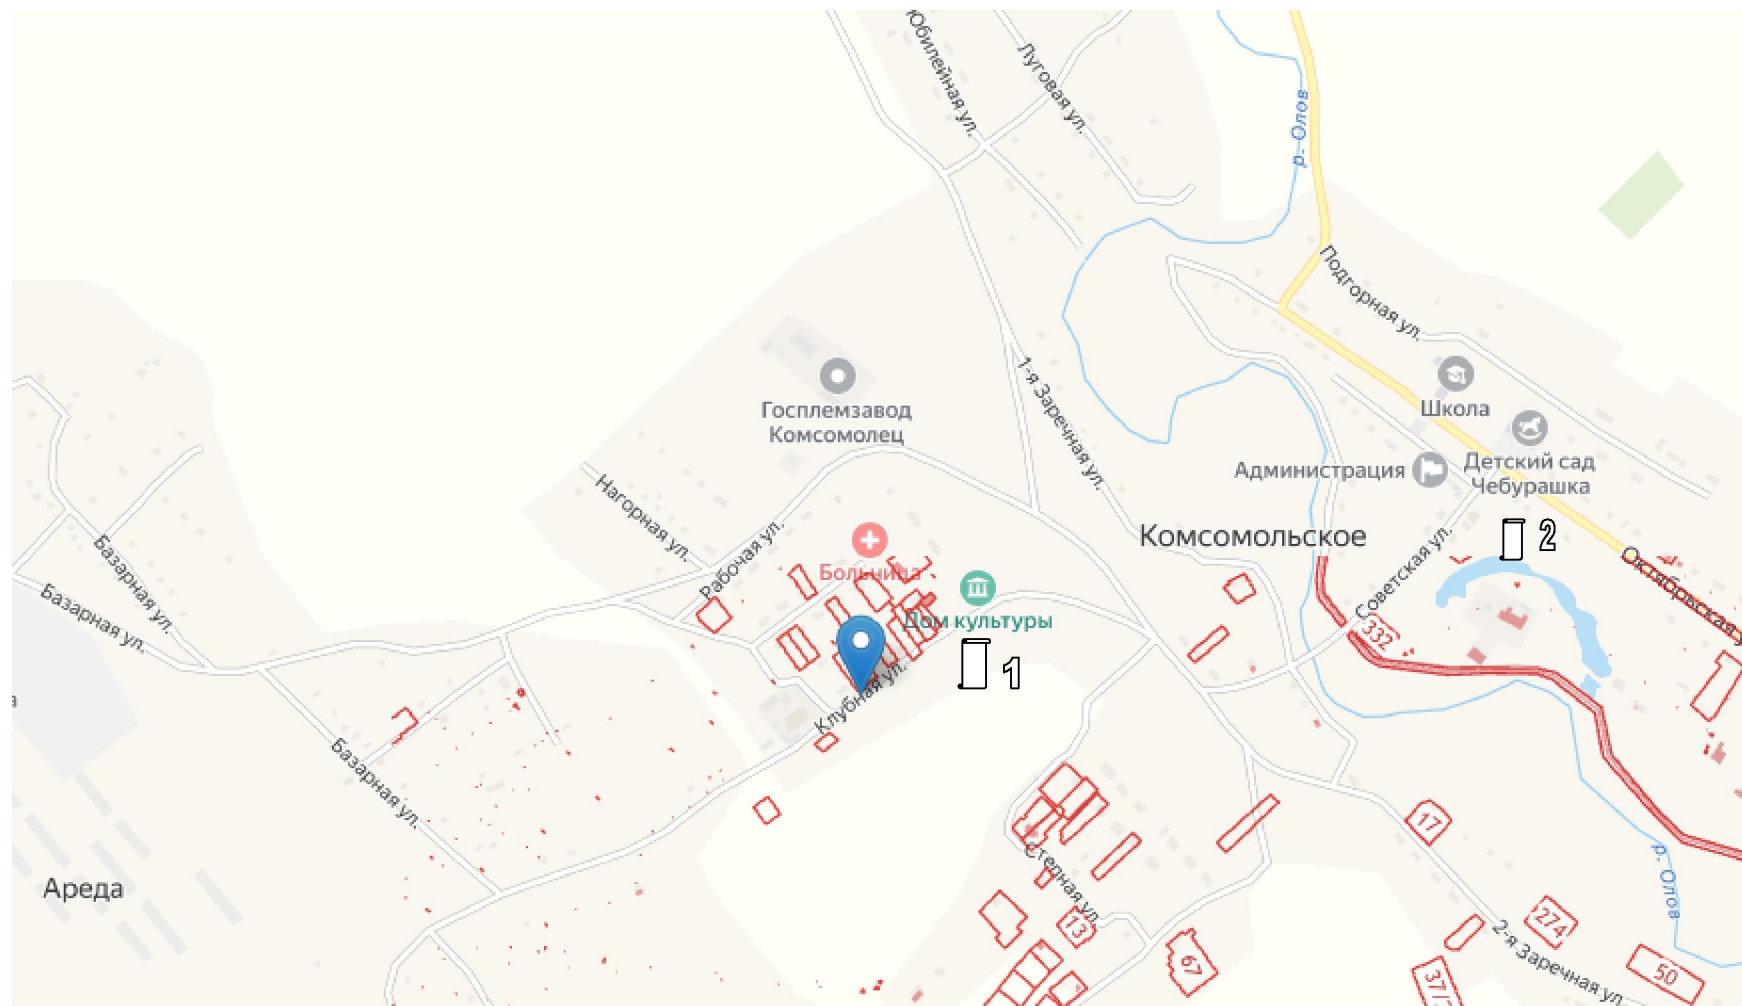

Схема размещения рекламных конструкций на территории сельского поселения «Комсомольское»

- рекламный щит