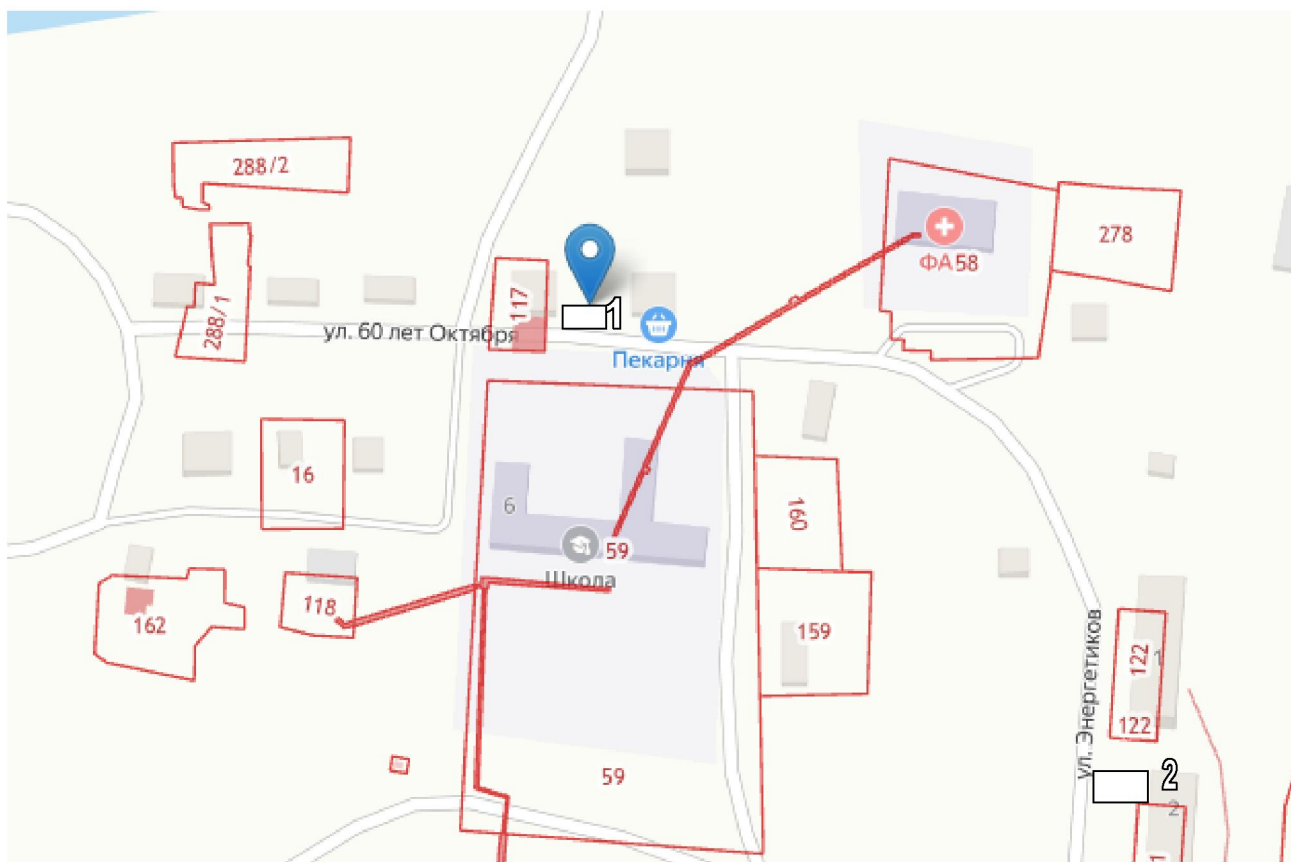

 - рекламный щит

Схема размещения рекламных конструкций на территории городского поселения «Букачачинское»

- транспорт-перетяжка

- афишный стенд

Схема размещения рекламных конструкций на территории городского поселения «Аксёново-Зиловское»

 - транспорт-перетяжка

 - афишный стенд

Схема размещения рекламных конструкций на территории городского поселения «Жирекенское»

 - брендмауэр

 - рекламный информационный знак

 - афишный стенд

Схема размещения рекламных конструкций на территории сельского поселения «Байгульское»

🚩 - транспорт-перетяжка

🏠 - Сити-формат (пилон)

📰 - афишный стенд

Схема размещения рекламных конструкций на территории сельского поселения «Утанское»

□ - рекламный щит

Схема размещения рекламных конструкций на территории сельского поселения «Урюмское»

□ - Афишный стенд

Схема размещения рекламных конструкций на территории сельского поселения «Икшицкое»

 - афишный стенд

Схема размещения рекламных конструкций на территории сельского поселения «Новооловское»