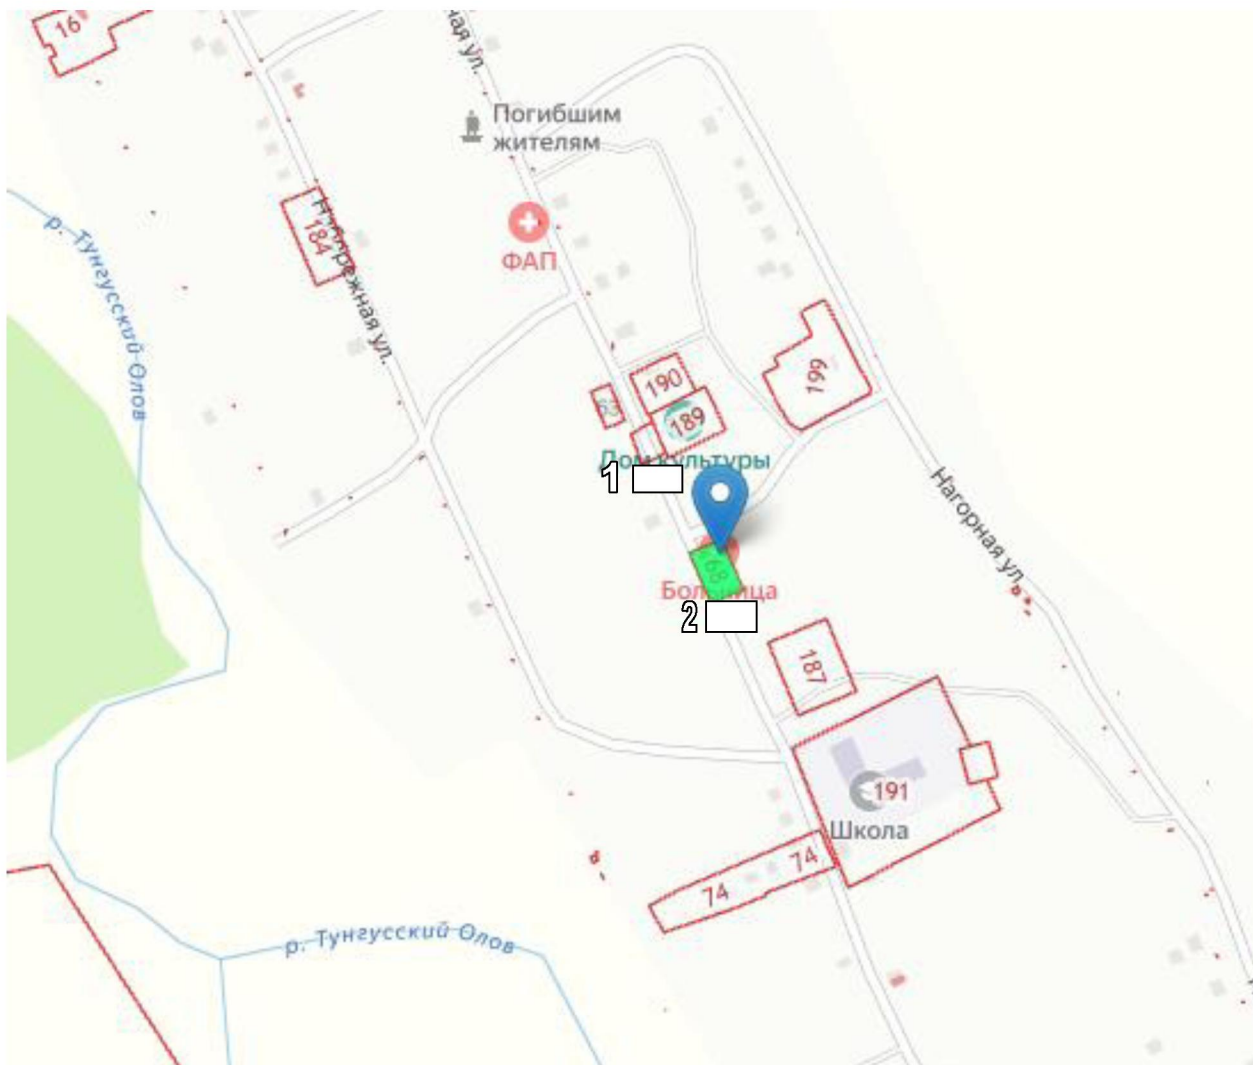

Схема размещения рекламных конструкций на территории сельского поселения «Новоильинское»

□ - афишный стенд