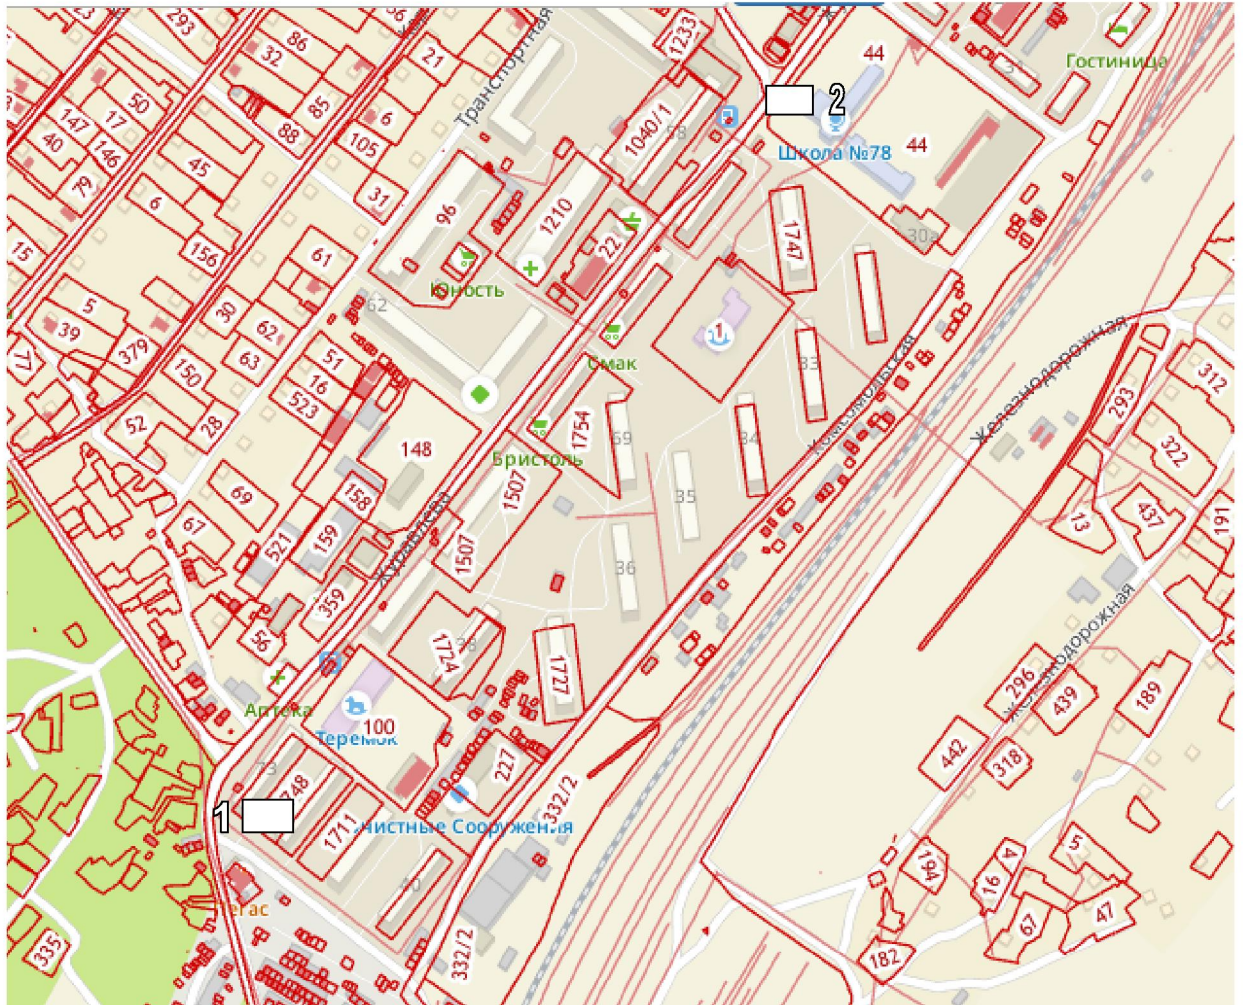

Схема размещения рекламных конструкций на территории городского поселения «Чернышевское»

Фрагмент 1

Фрагмент 2

Фрагмент 3

□ - рекламный щит

Фрагмент 4

□ - рекламный щит

Фрагмент 5

 - рекламный щит

Схема размещения рекламных конструкций на территории городского поселения «Букачачинское»

- транспорт-перетяжка

- афишный стенд

Схема размещения рекламных конструкций на территории городского поселения «Аксёново-Зиловское»

 - транспорт-перетяжка

 - афишный стенд

Схема размещения рекламных конструкций на территории городского поселения «Жирекенское»

 - брендмауэр

 - рекламный информационный знак

 - афишный стенд

Схема размещения рекламных конструкций на территории сельского поселения «Байгульское»

□ - Афишный стенд

Схема размещения рекламных конструкций на территории сельского поселения «Икшицкое»

 - афишный стенд

Схема размещения рекламных конструкций на территории сельского поселения «Новооловское»