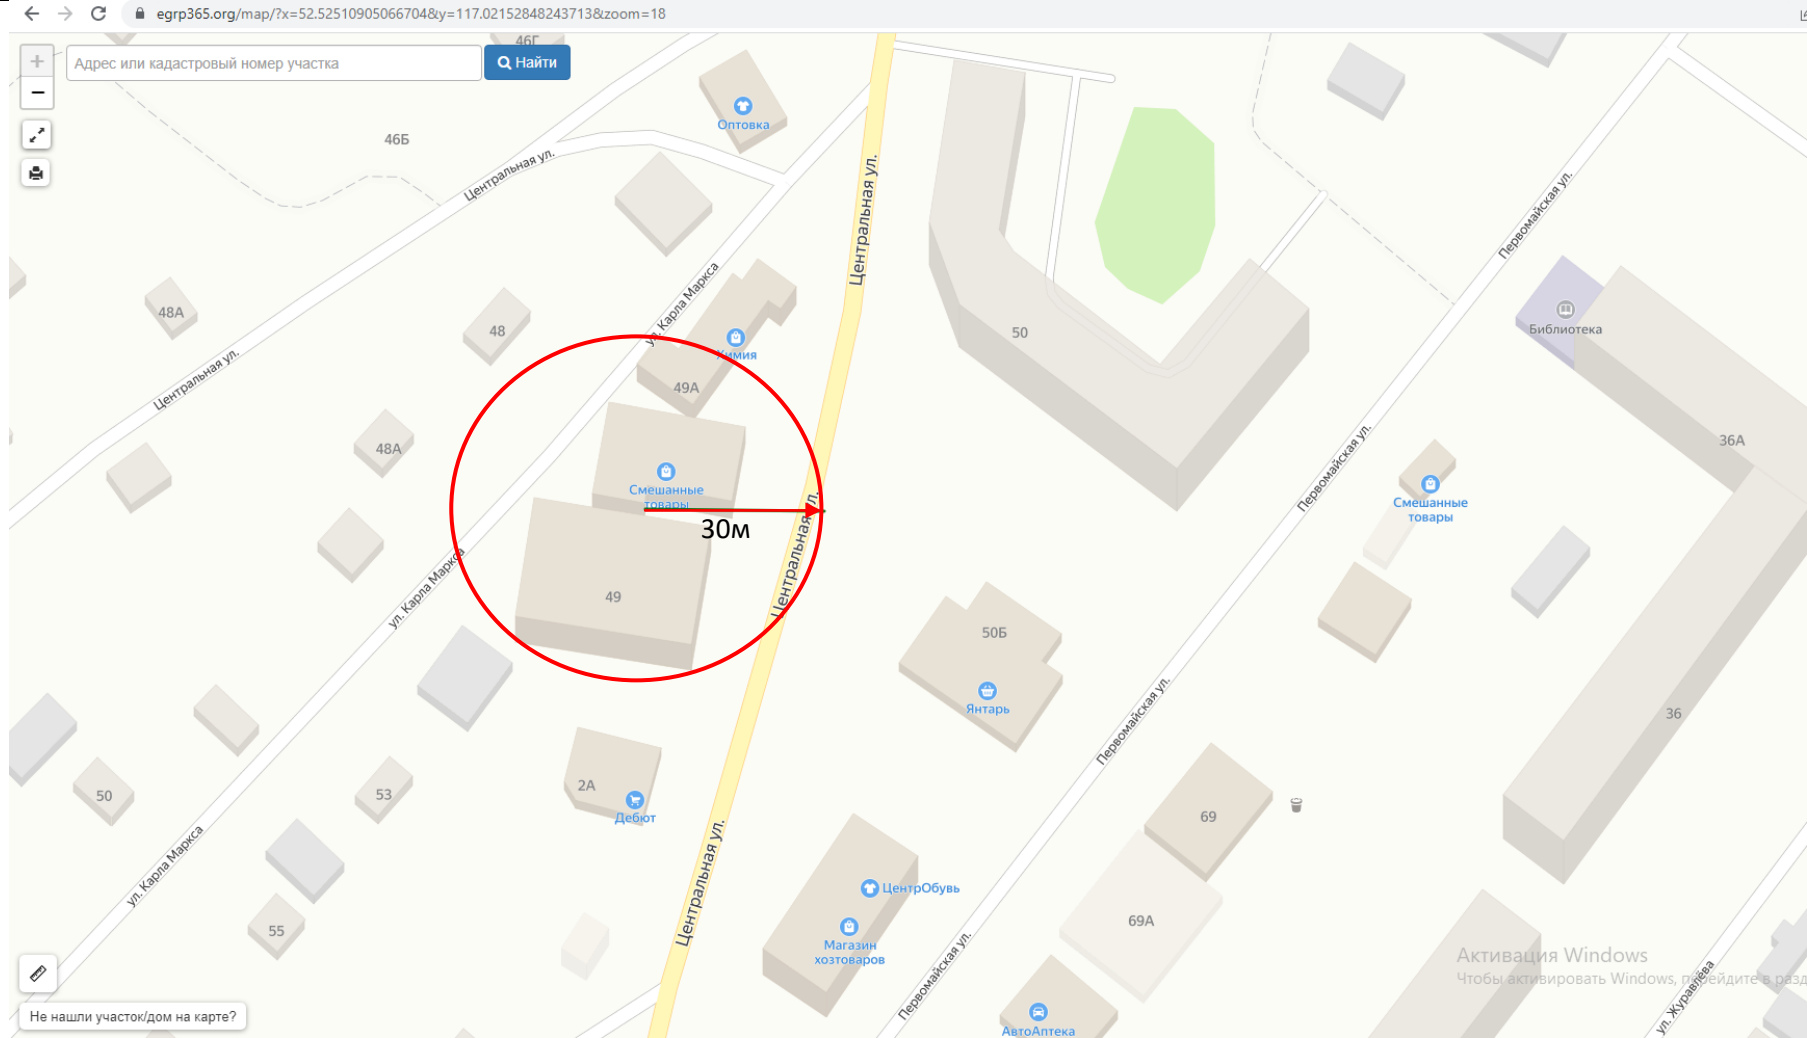

-  - радиус от входа 30 м
-  - границы территорий, где запрещена розничная торговля алкоголем

Схема № 16
границ прилегающих территорий

Наименование организации, объекта	Местонахождение объекта
Стадион «Нива»	Забайкальский край, Чернышевский район, пгт.Чернышевск, ул.Центральная, д.10 «Б»

-  - радиус от входа 30 м
-  - границы территорий, где запрещена розничная торговля алкоголем
-  - границы прилегающих территорий

Схема № 17
границ прилегающих территорий

Наименование организации, объекта	Местонахождение объекта
Парки имени Л.И.Фёдорова	Забайкальский край, Чернышевский район, пгт.Чернышевск, ул.Центральная, д.10 «А»

-  - радиус от входа 30 м
-  - границы территорий, где запрещена розничная торговля алкоголем
-  - границы прилегающих территорий

Схема № 18
границ прилегающих территорий

Наименование организации, объекта	Местонахождение объекта
Студия йоги и умного фитнеса	Забайкальский край, Чернышевский район, пгт.Чернышевск, ул.Центральная, д.49 «А»