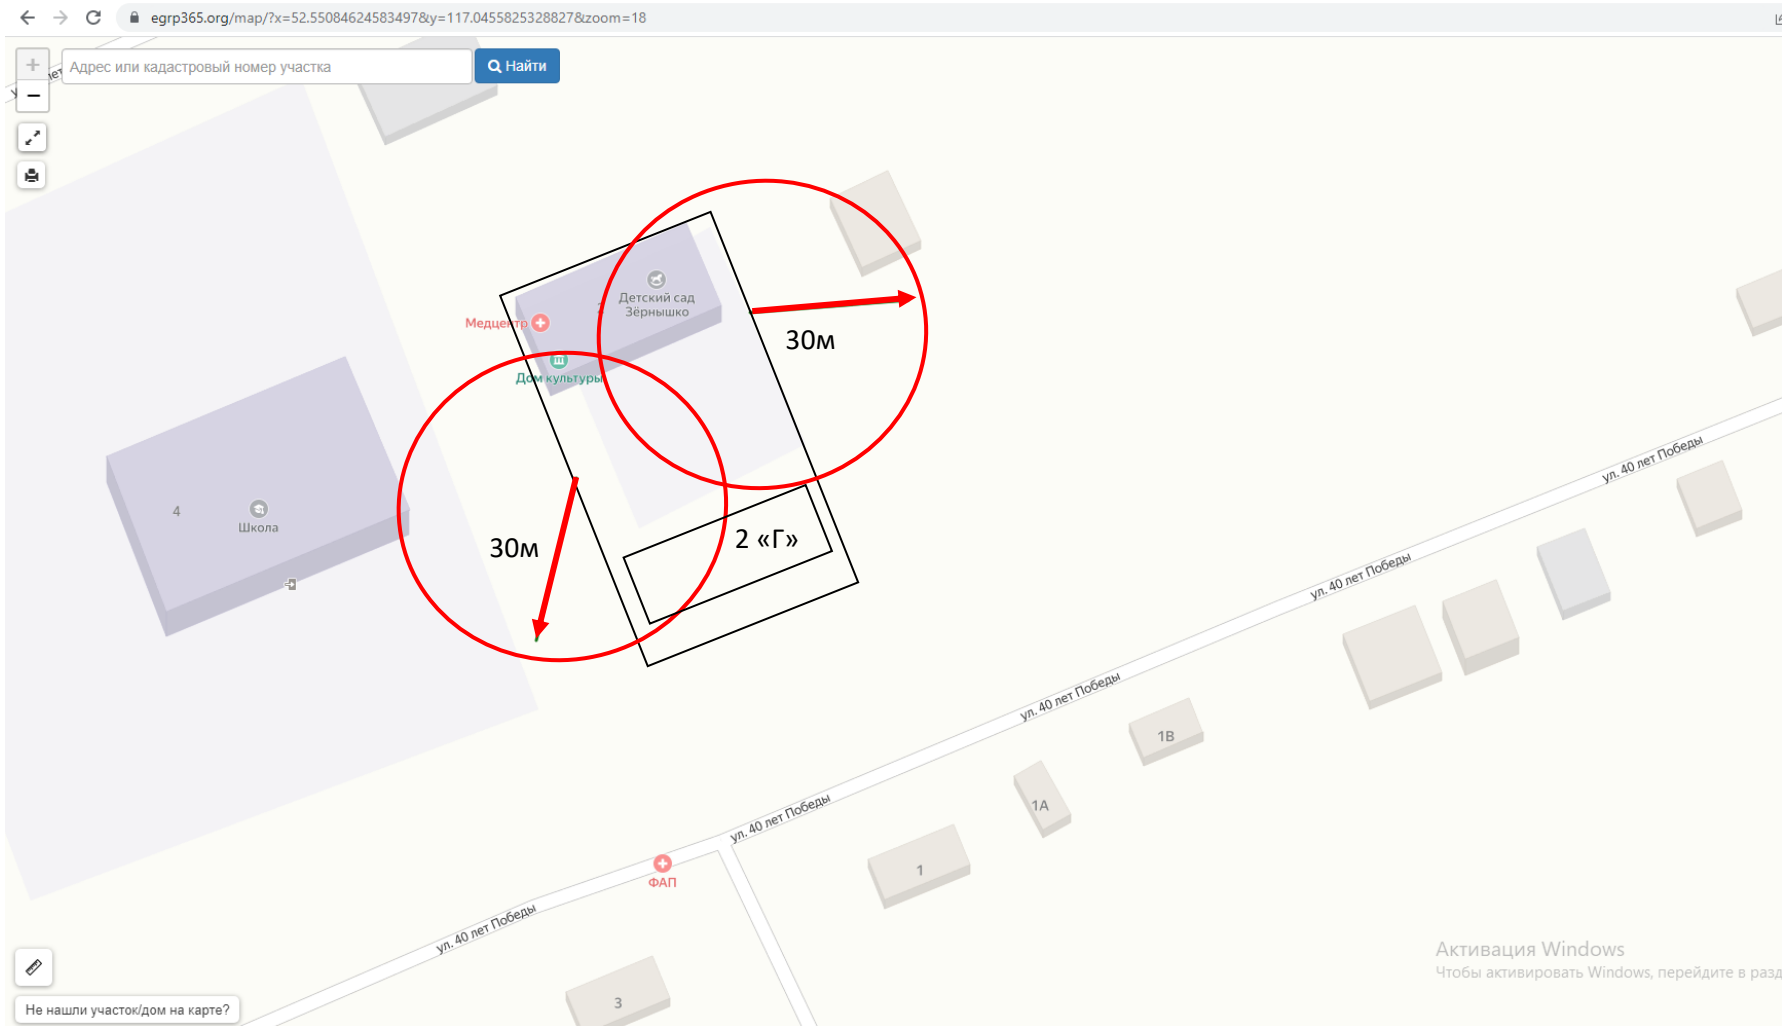

Схема № 58
границ прилегающих территорий

Наименование организации, объекта	Местонахождение объекта
МДОУ детский сад «Зёрнышко» с. Алеур	Забайкальский край, Чернышевский район, с. Алеур, ул. 40 лет Победы, д. 2, пом. 1 Забайкальский край, Чернышевский район, с. Алеур, ул. 40 лет Победы, д. 2 «Г»

- границы территорий, где запрещена розничная торговля алкоголем
- границы прилегающих территорий
- радиус от входа 30 м