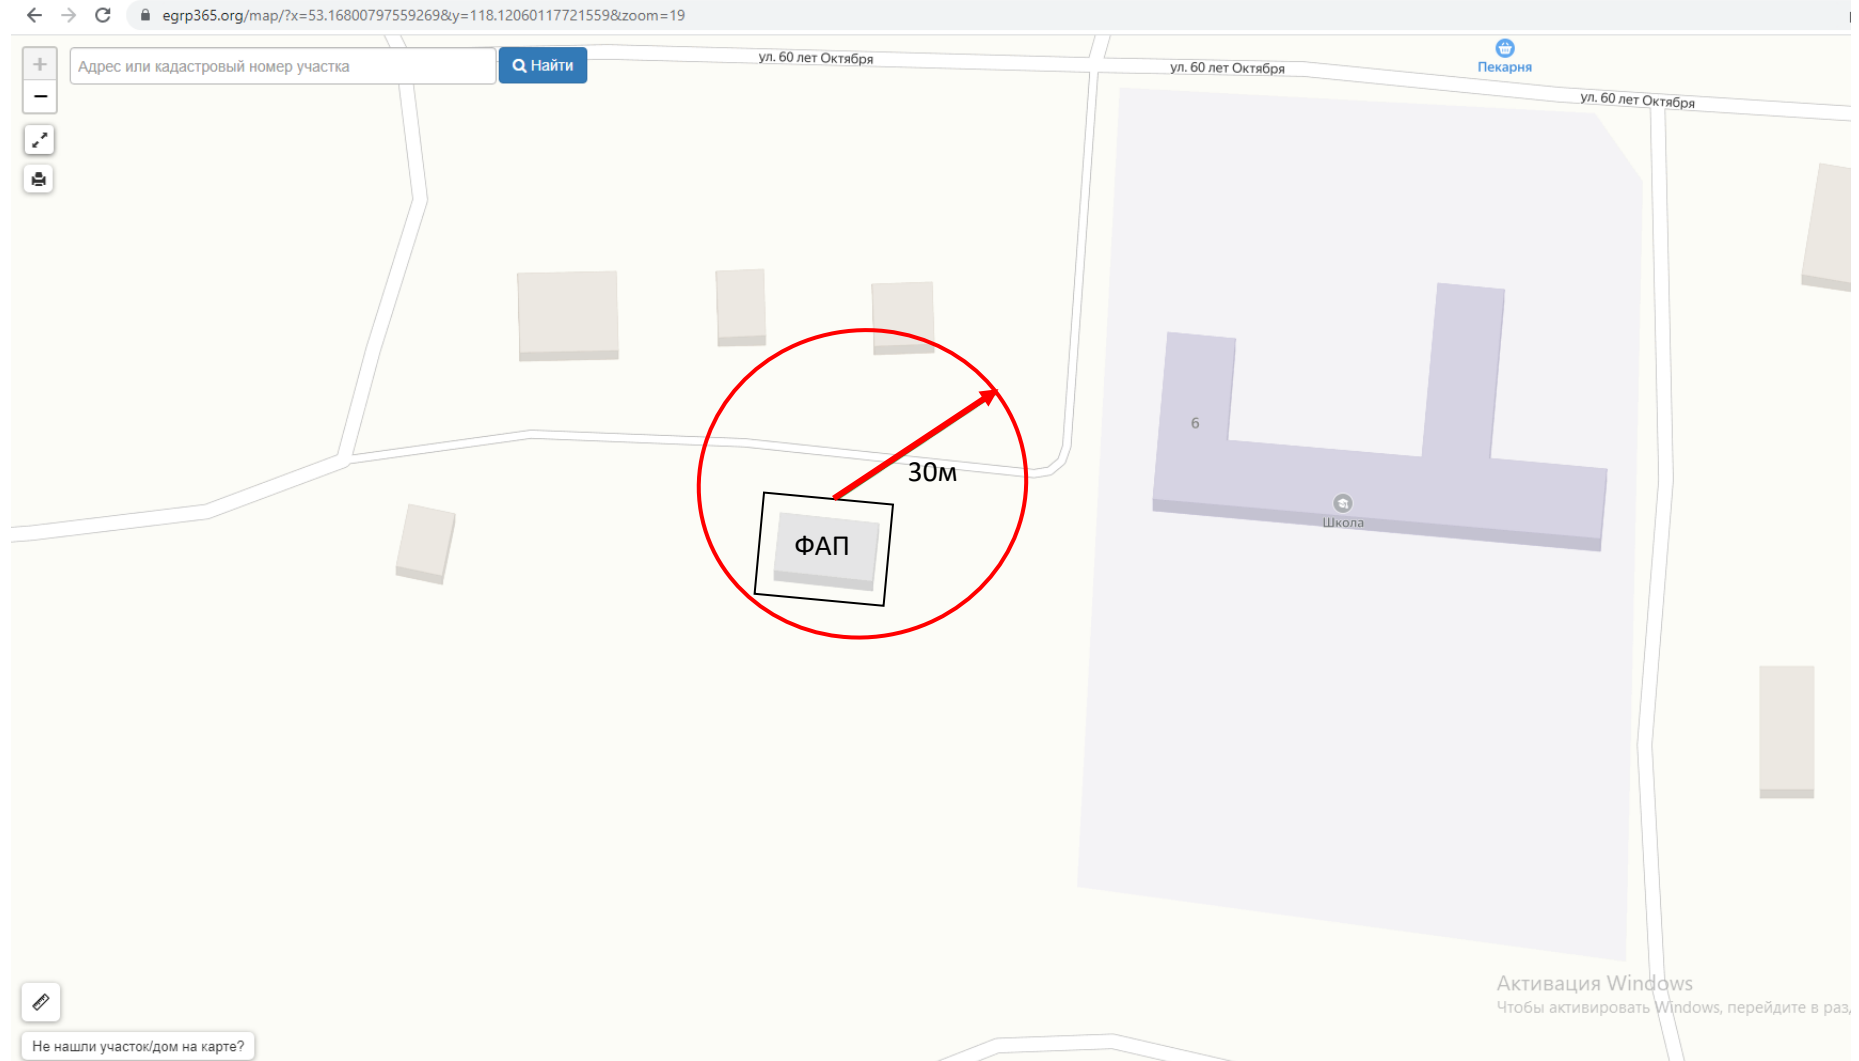

Схема № 65
границ прилегающих территорий

Наименование организации, объекта Фельдшерско-акушерский пункт с. Урюм	Местонахождение объекта Забайкальский край, Чернышевский район, с. Урюм, ул. 60 лет Октября, д. 13 «А»

- границы территорий, где запрещена розничная торговля алкоголем
- границы прилегающих территорий
- радиус от входа 30 м