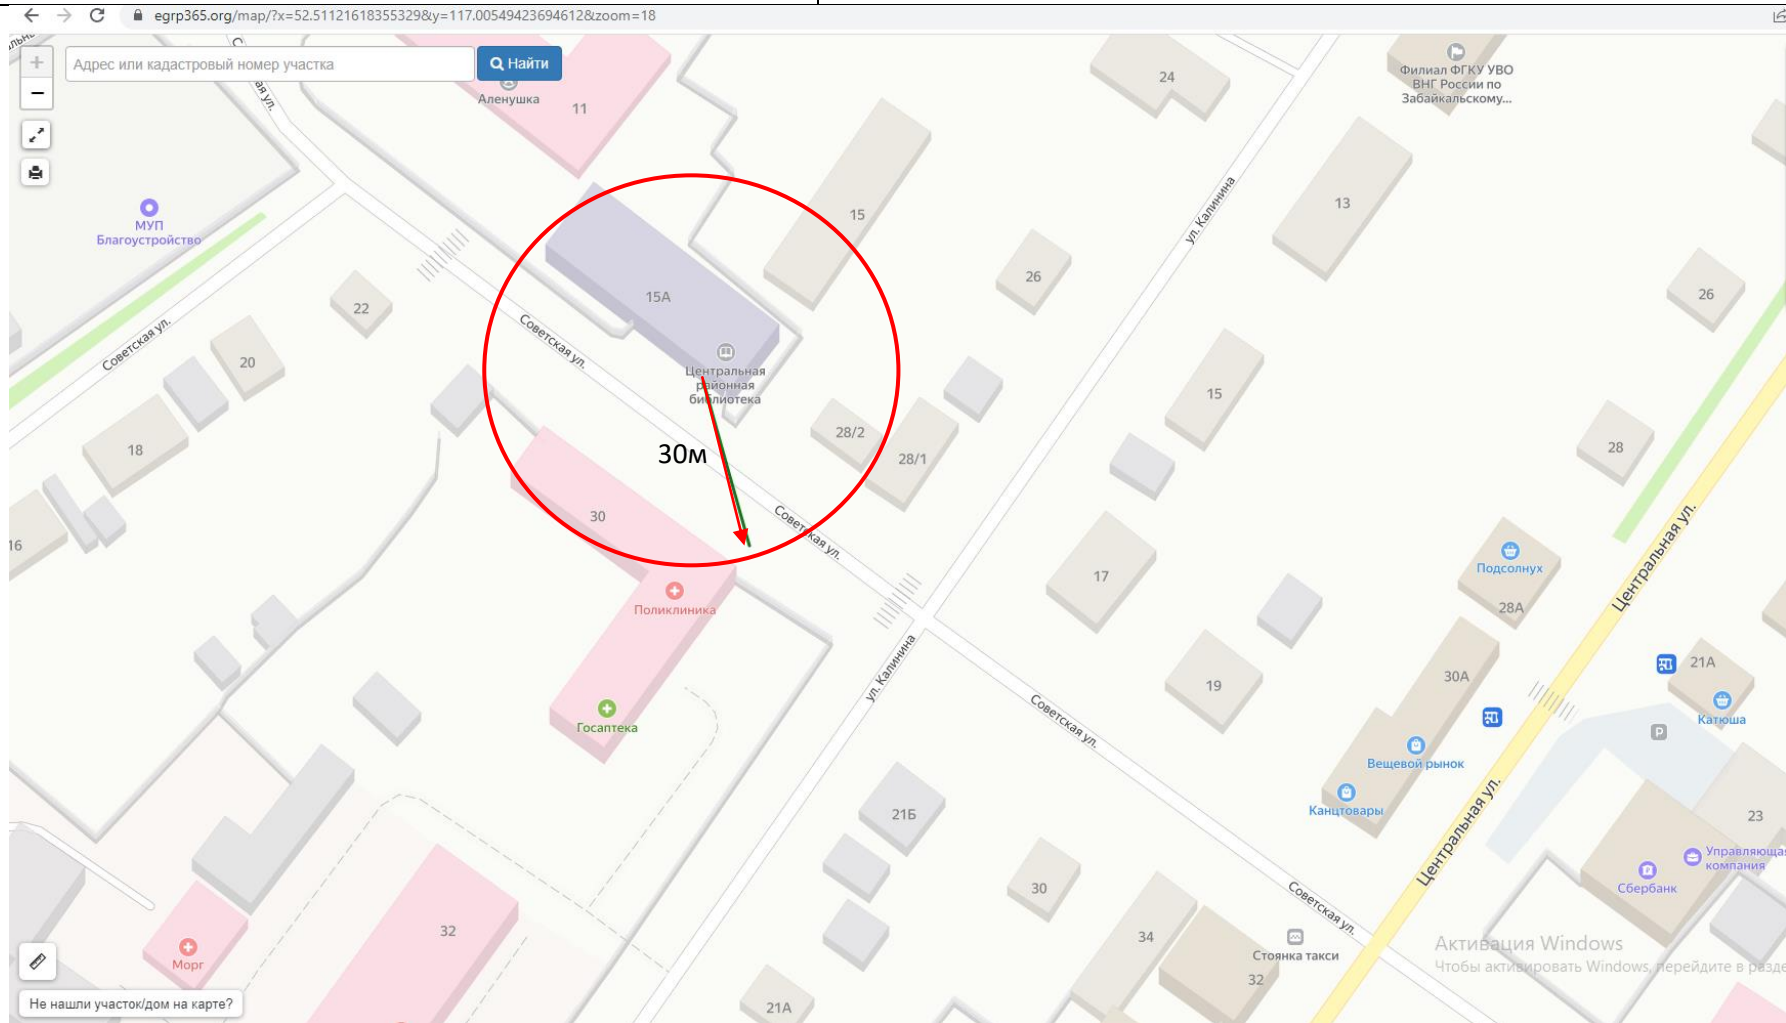

→ - радиус от входа 30 м

— - границы территорий, где запрещена розничная торговля алкоголем

— - границы прилегающих территорий

Схема № 13
границ прилегающих территорий

Наименование организации, объекта	Местонахождение объекта
Спортивный зал «Мехико»	Забайкальский край, Чернышевский район, пгт.Чернышевск, ул. Комсомольская, д.30 «А»

-  - радиус от входа 30 м
-  - границы территорий, где запрещена розничная торговля алкоголем

Схема № 14
границ прилегающих территорий

Наименование организации, объекта	Местонахождение объекта
МДОУ Детский сад «Алёнушка» пгт. Чернышевск МДОУ Детский сад «Алёнушка» пгт. Чернышевск (ясли)	Забайкальский край, Чернышевский район, пгт.Чернышевск, ул.Советская д. 11 Забайкальский край, Чернышевский район, пгт.Чернышевск, ул.Советская здание 11 «А»

-  - границы территорий, где запрещена розничная торговля алкоголем
-  - границы прилегающих территорий
-  - радиус от входа 30 м

Схема № 15
границ прилегающих территорий

Наименование организации, объекта	Местонахождение объекта
Центральная районная библиотека пгт. Чернышевск	Забайкальский край, Чернышевский район, пгт.Чернышевск, ул.Советская, д.13

-  - радиус от входа 30 м
-  - границы территорий, где запрещена розничная торговля алкоголем

Схема № 16
границ прилегающих территорий

Наименование организации, объекта	Местонахождение объекта
Стадион «Нива»	Забайкальский край, Чернышевский район, пгт.Чернышевск, ул.Центральная, д.10 «Б»