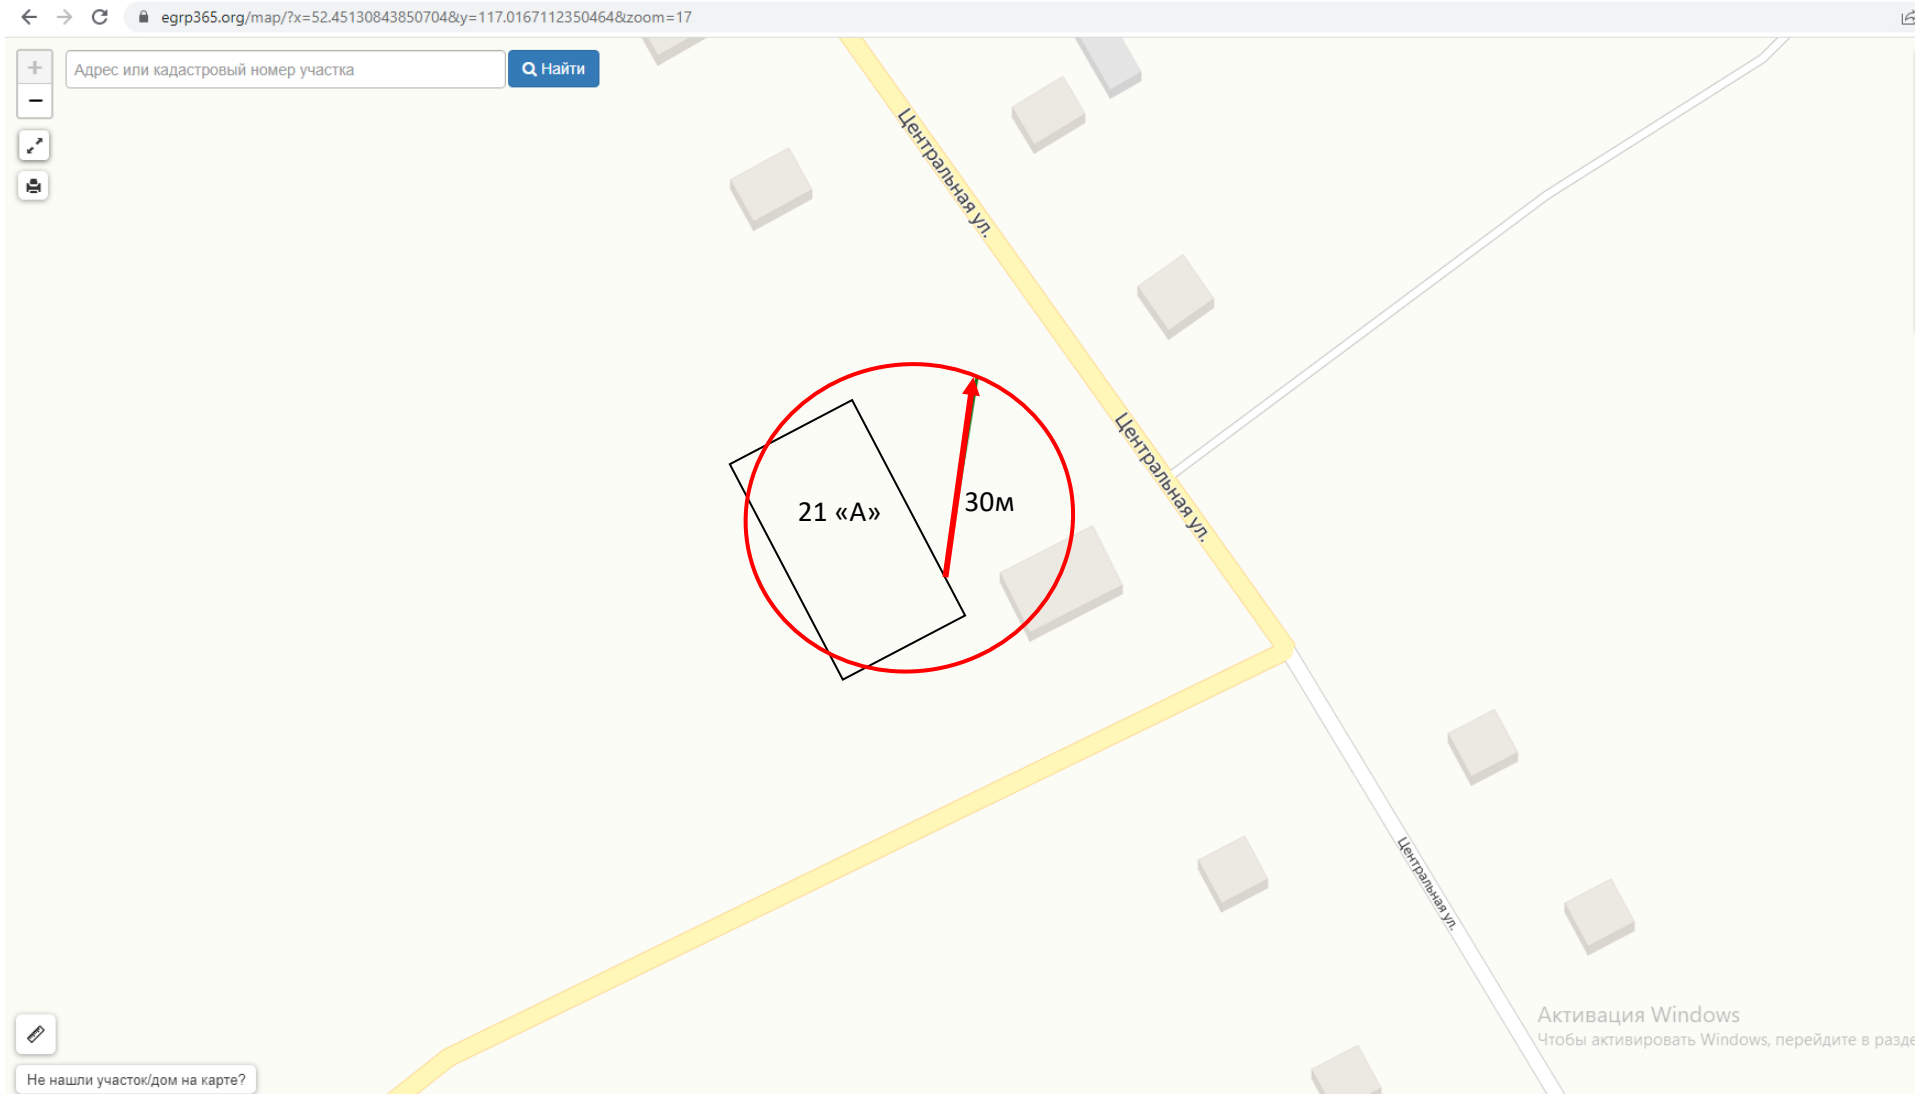

Схема № 97
границ прилегающих территорий

Наименование организации, объекта Спортивная площадка открытого типа	Местонахождение объекта Забайкальский край, Чернышевский район, с. Гаур, ул. Центральная, д. 21 «А»

— - границы территорий, где запрещена розничная торговля алкоголем

→ - радиус от входа 30 м