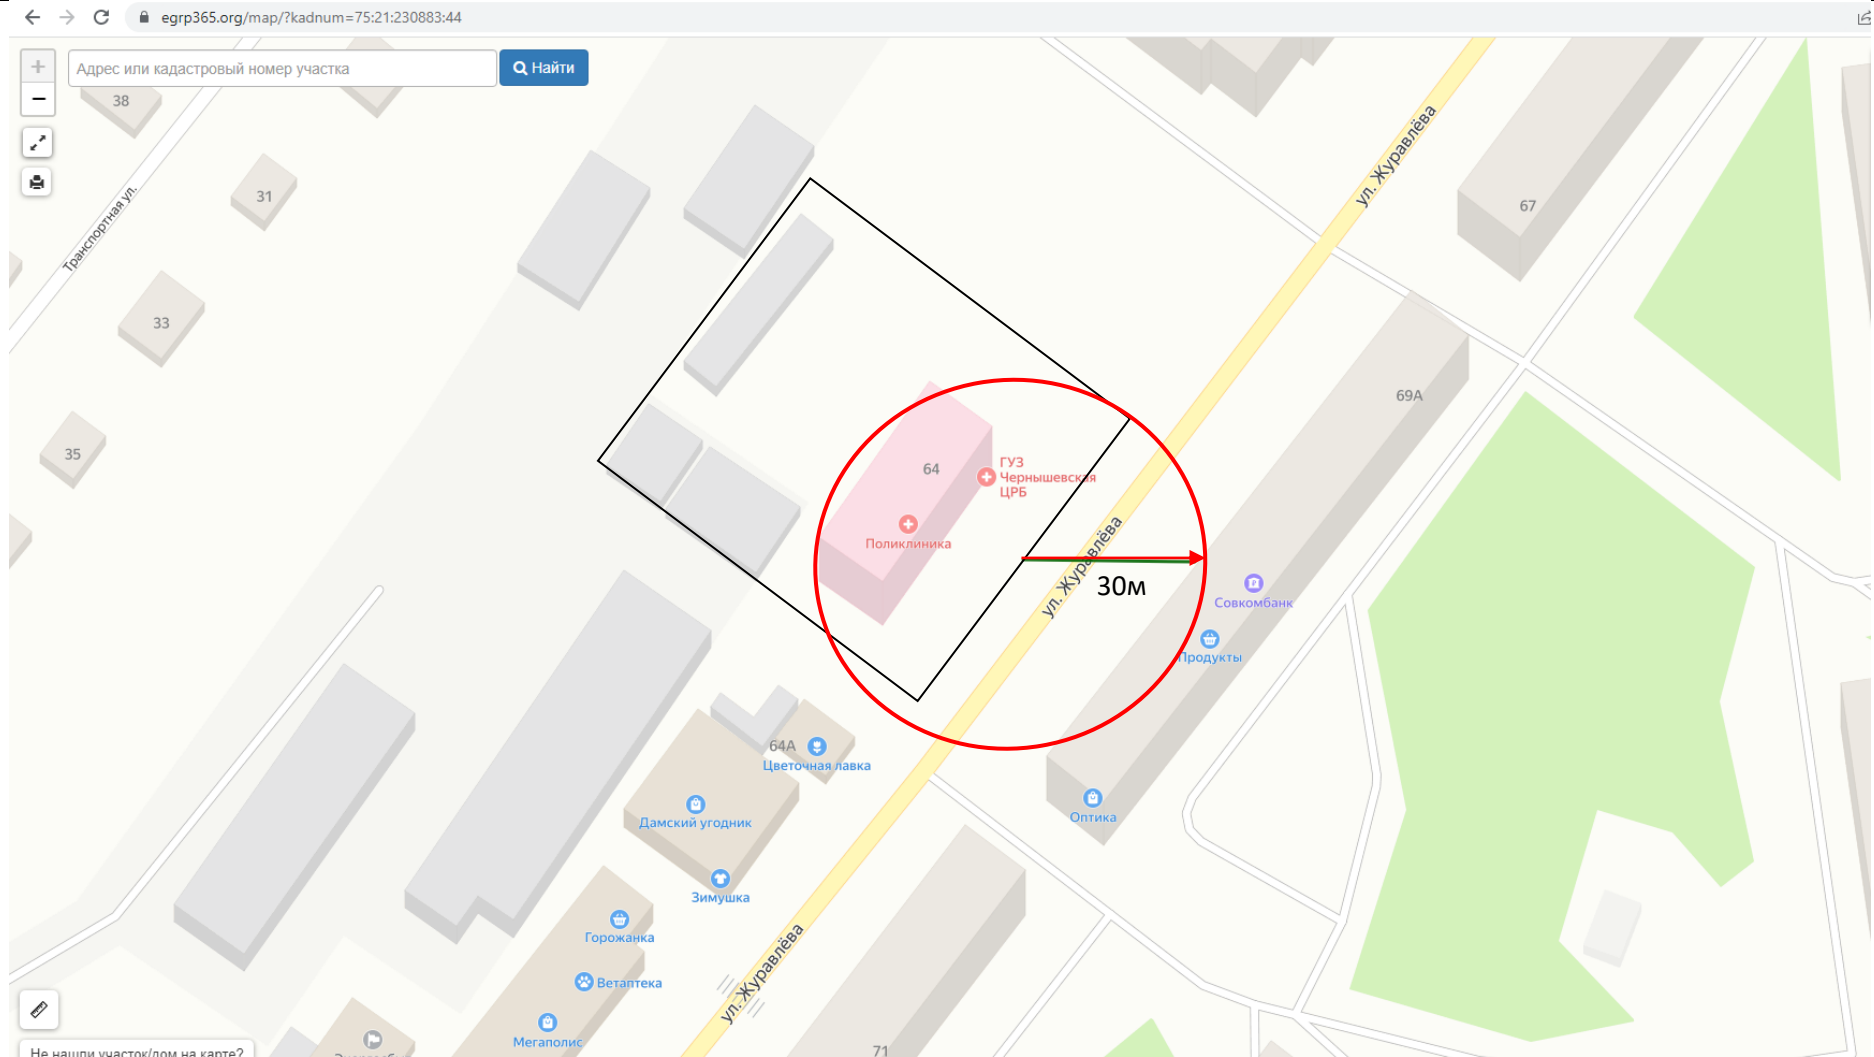

-  - границы территорий, где запрещена розничная торговля алкоголем
-  - границы прилегающих территорий
-  - радиус от входа 30 м

Схема № 7
границ прилегающих территорий

Наименование организации, объекта	Местонахождение объекта
Государственное учреждение социального обслуживания «Чернышевский социально-реабилитационный центр для несовершеннолетних «Дружба» Забайкальского края»	Забайкальский край, Чернышевский район, пгт.Чернышевск, ул.Интернатная д. 17

-  - границы территорий, где запрещена розничная торговля алкоголем
-  - границы прилегающих территорий
-  - радиус от входа 30 м

Схема № 8
границ прилегающих территорий

Наименование организации, объекта	Местонахождение объекта
Муниципальное дошкольное образовательное учреждение детский сад № 28 п. Чернышевск Государственное учреждение здравоохранения «Чернышевская центральная районная больница»	Забайкальский край, пгт.Чернышевск, ул. Журавлева д. 65 «А»

-  - радиус от входа 30 м
-  - границы территорий, где запрещена розничная торговля алкоголем
-  - границы прилегающих территорий

Схема № 9 границ прилегающих территорий

Наименование организации, объекта	Местонахождение объекта
Государственное учреждение здравоохранения «Чернышевская центральная районная больница» (поликлиника)	Забайкальский край, Чернышевский район, пгт.Чернышевск, ул.Журавлёва д. 64

-  - границы территорий, где запрещена розничная торговля алкоголем
-  - границы прилегающих территорий
-  - радиус от входа 30 м

Схема № 10
границ прилегающих территорий

Наименование организации, объекта	Местонахождение объекта
МДОУ Детский сад «Теремок» Государственное учреждение здравоохранения «Чернышевская центральная районная больница»	Забайкальский край, Чернышевский район, пгт.Чернышевск, ул.Журавлёва д. 71 «А»