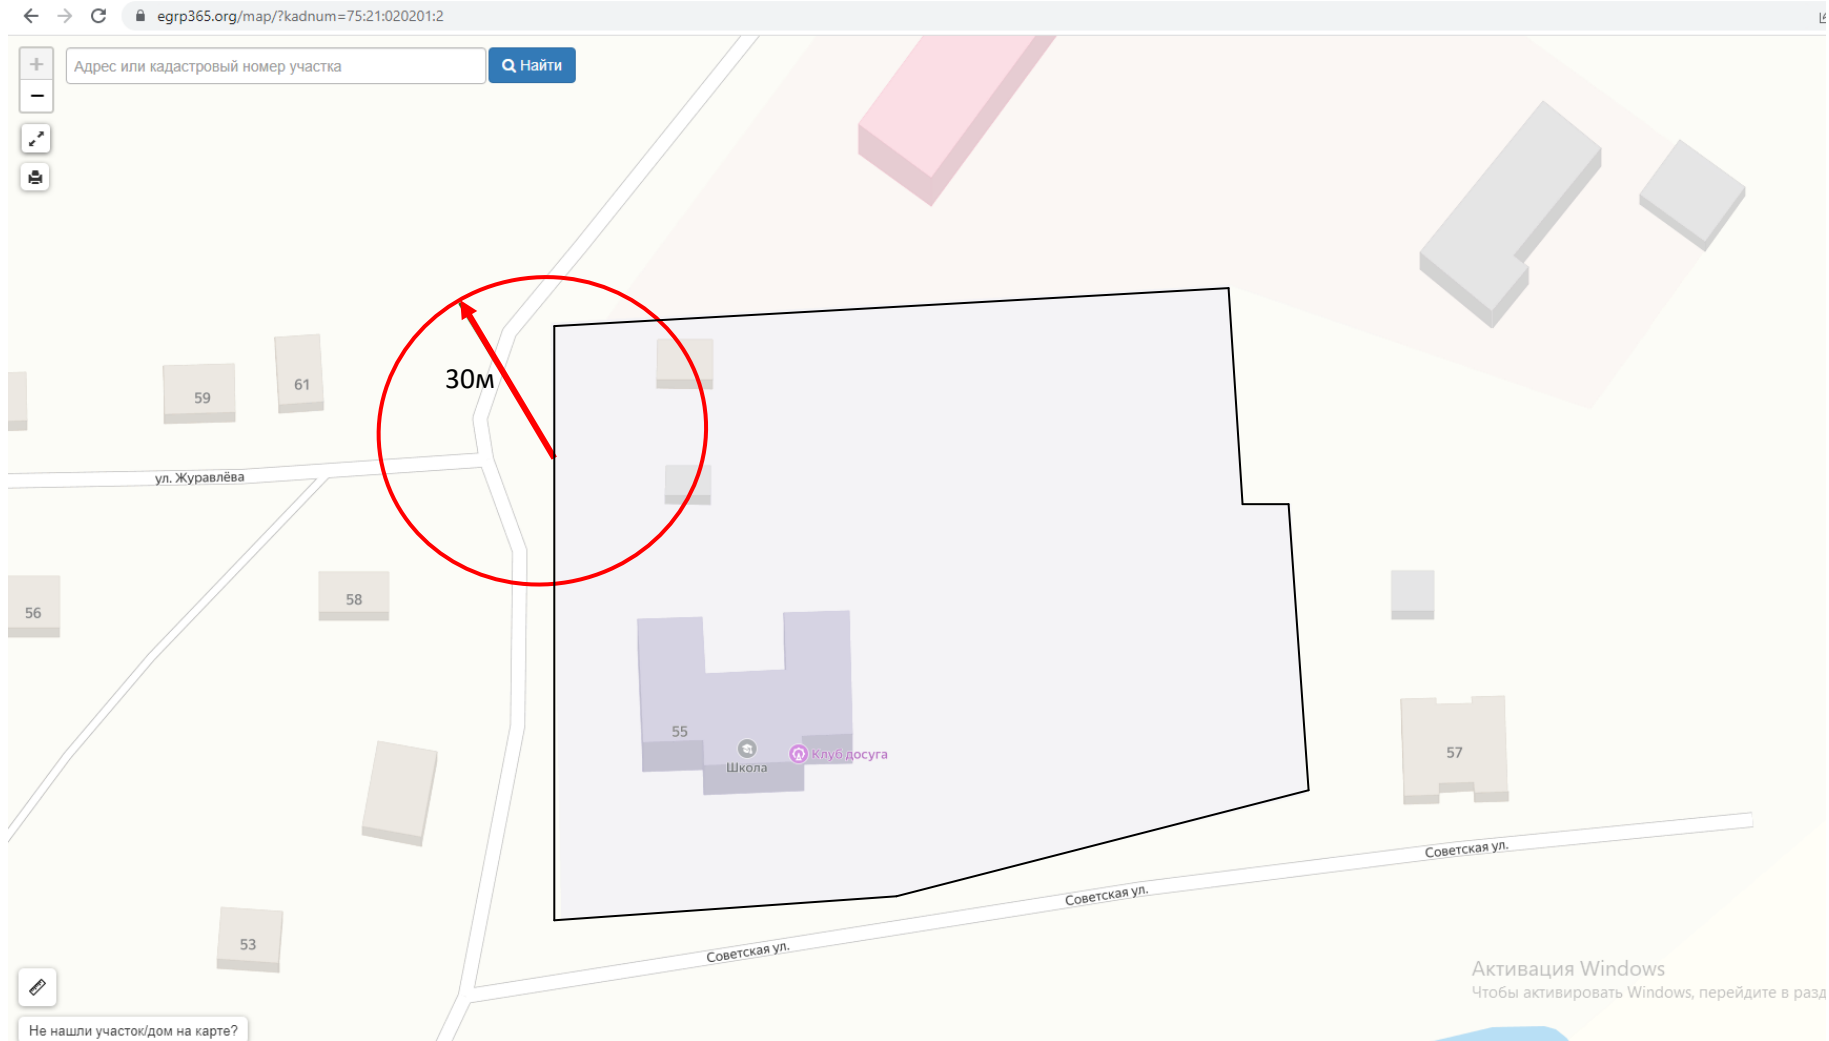

-  - радиус от входа 30 м
-  - границы территорий, где запрещена розничная торговля алкоголем

Схема № 36
границ прилегающих территорий

Наименование организации, объекта	Местонахождение объекта
Физкультурно-оздоровительный комплекс «Багульник»	Забайкальский край, Чернышевский район, пгт.Аксёново-Зиловское, ул.Южная, д.4

-  - радиус от входа 30 м
-  - границы территорий, где запрещена розничная торговля алкоголем

Схема № 37
границ прилегающих территорий

Наименование организации, объекта	Местонахождение объекта
Дом детского творчества пгт. Аксёново-Зиловское	Забайкальский край, Чернышевский район, пгт.Аксёново-Зиловское, ул.Советская д. 55

-  - границы территорий, где запрещена розничная торговля алкоголем
-  - границы прилегающих территорий
-  - радиус от входа 30 м

Схема № 38
границ прилегающих территорий

Наименование организации, объекта	Местонахождение объекта
ГУЗ «Чернышевская центральная районная больница» пгт. Аксёново-Зиловское	Забайкальский край, Чернышевский р-он, пгт.Аксёново-Зиловское, ул.Журавлёва, д.63