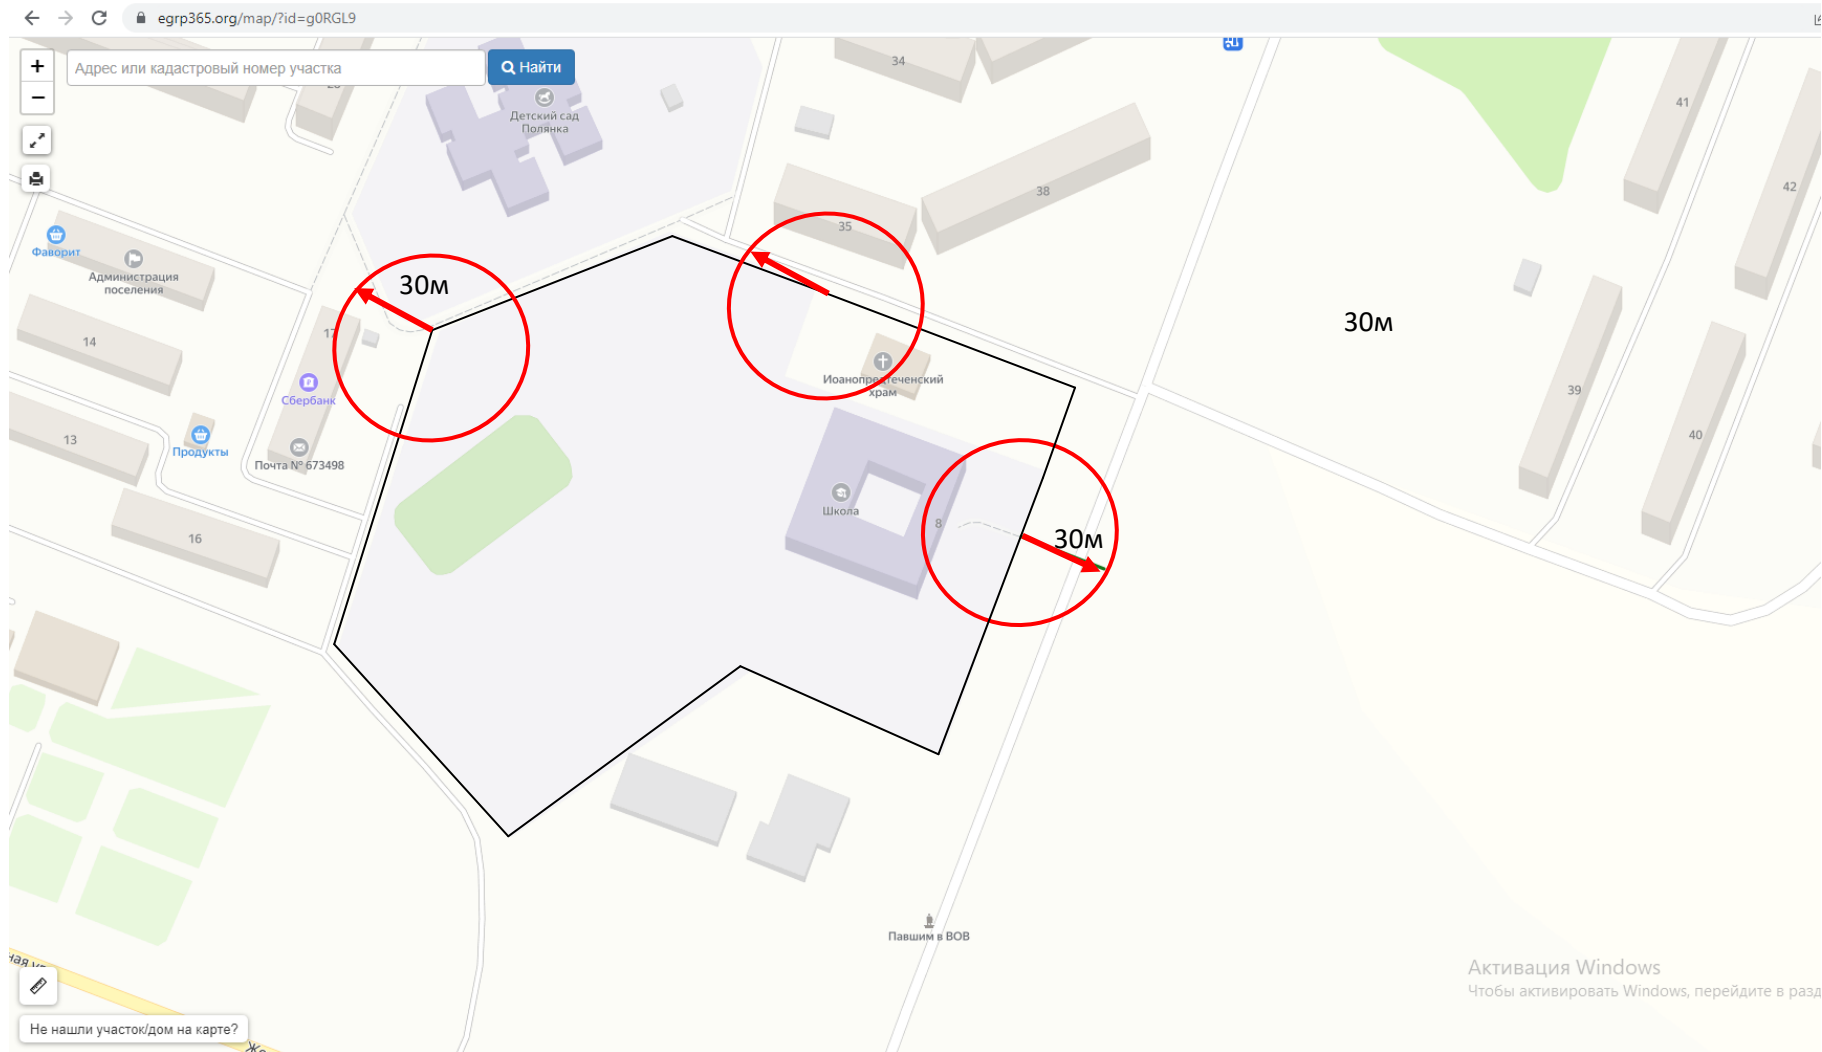

-  - границы территорий, где запрещена розничная торговля алкоголем
-  - границы прилегающих территорий
-  - радиус от входа 30 м

Схема № 38
границ прилегающих территорий

Наименование организации, объекта	Местонахождение объекта
ГУЗ «Чернышевская центральная районная больница» пгт. Аксёново-Зиловское	Забайкальский край, Чернышевский р-он, пгт.Аксёново-Зиловское, ул.Журавлёва, д.63

-  - радиус от входа 30 м
-  - границы территорий, где запрещена розничная торговля алкоголем
-  - границы прилегающих территорий

Схема № 40
границ прилегающих территорий

Наименование организации, объекта Хоккейная коробка	Местонахождение объекта Забайкальский край, Чернышевский район, пгт.Аксёново-Зиловское, мкр. Берёзка
--	---

-  - границы территорий, где запрещена розничная торговля алкоголем
-  - радиус от входа 30 м

Схема № 41
границ прилегающих территорий

Наименование организации, объекта	Местонахождение объекта
МОУ СОШ п. Жирекен Футбольное поле Универсальная спортивная площадка Хоккейная коробка	Забайкальский край, Чернышевский район, пгт.Жирекен, д. 8

-  - границы территорий, где запрещена розничная торговля алкоголем
-  - границы прилегающих территорий
-  - радиус от входа 30 м

Схема № 42
границ прилегающих территорий

Наименование организации, объекта	Местонахождение объекта
МДОУ Детский сад «Полянка» п. Жирекен ГУЗ «Чернышевская центральная районная больница»	Забайкальский край, Чернышевский район, пгт.Жирекен, д. 7