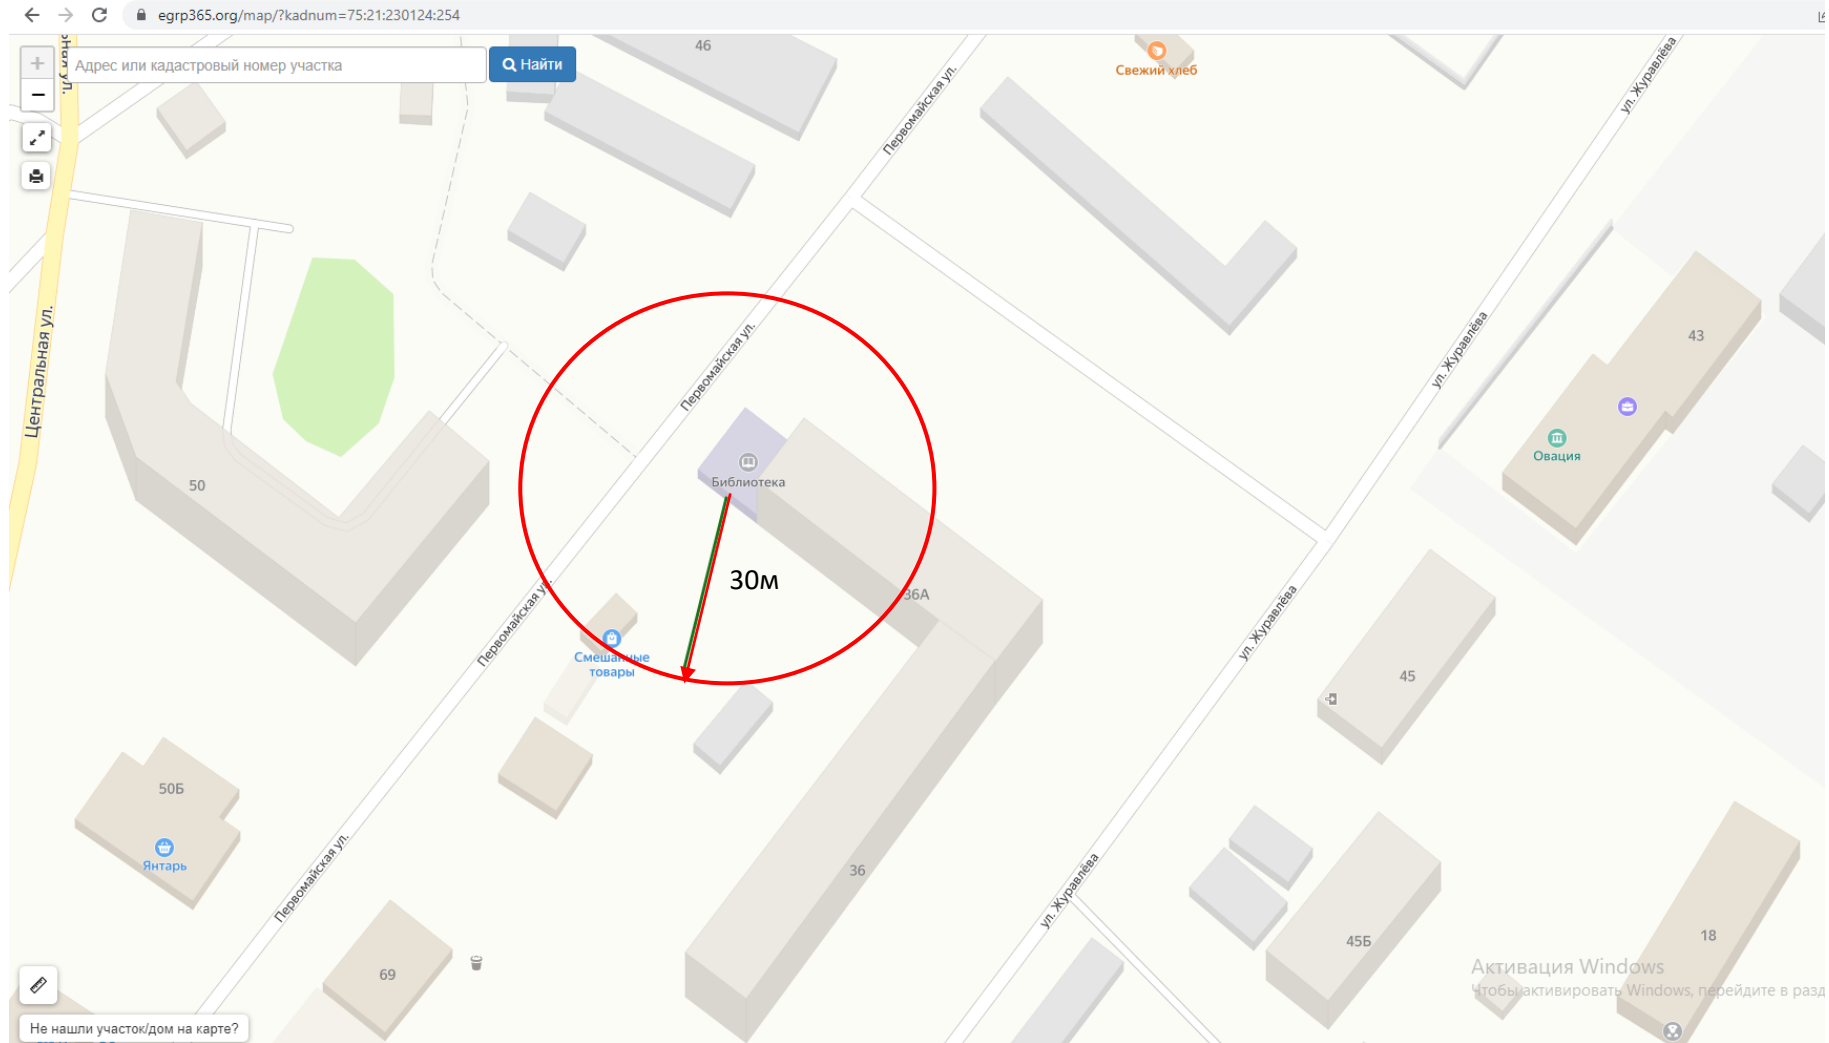

-  - границы территорий, где запрещена розничная торговля алкоголем
-  - границы прилегающих территорий
-  - радиус от входа 30 м

Схема № 22
границ прилегающих территорий

Наименование организации, объекта Муниципальное Учреждение Культуры межпоселенческий культурно-досуговый центр «Овация»	Местонахождение объекта Забайкальский край, Чернышевский район, пгт. Чернышевск, ул. Журавлёва д. 43
--	---

-  - границы территорий, где запрещена розничная торговля алкоголем
-  - границы прилегающих территорий
-  - радиус от входа 30 м

Схема № 23
границ прилегающих территорий

Наименование организации, объекта	Местонахождение объекта
Центральная детская библиотека	Забайкальский край, Чернышевский район, пгт.Чернышевск, ул. Журавлёва, д.36 «А»