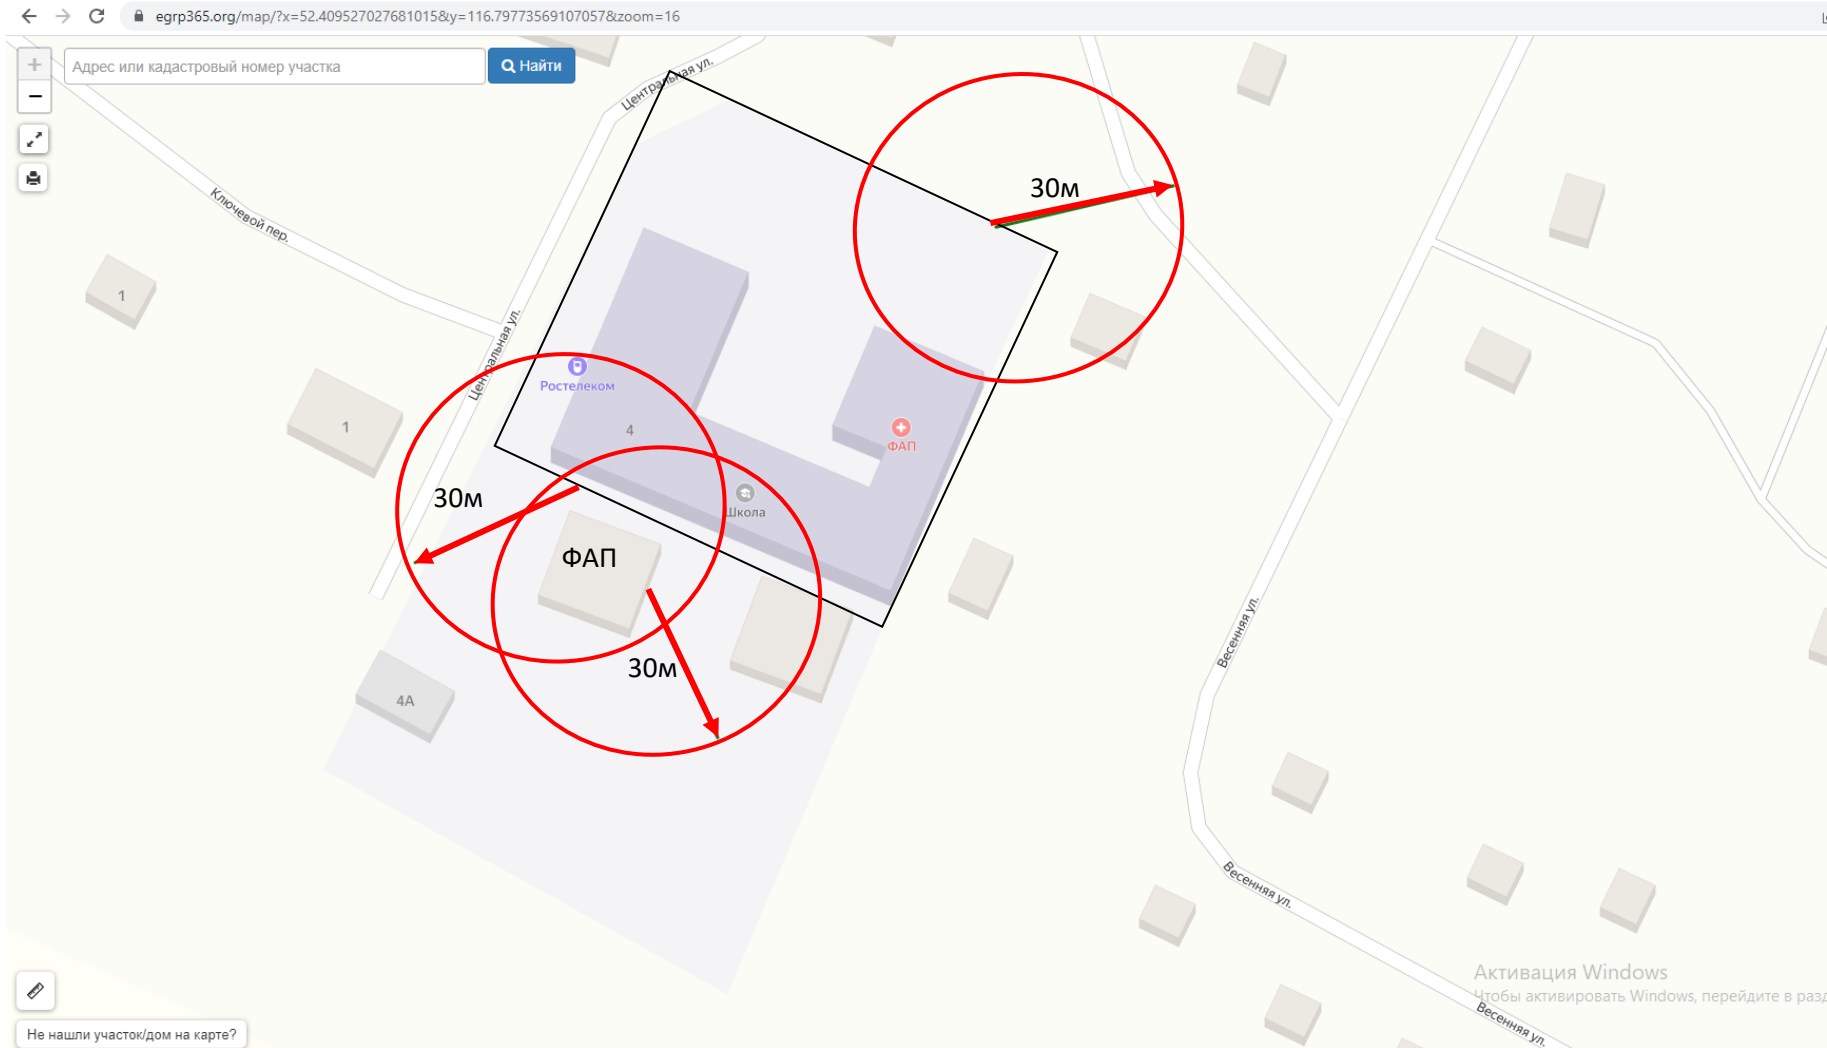

Схема № 95
границ прилегающих территорий

Наименование организации, объекта	Местонахождение объекта
МОУ основная общеобразовательная школа с. Икшица Фельдшерско-акушерский пункт с. Икшица	Забайкальский край, Чернышевский район, с. Икшица, ул. Центральная, д. 4 Забайкальский край, Чернышевский район, с. Икшица, ул. Центральная, д. 2

- границы территорий, где запрещена розничная торговля алкоголем
- границы прилегающих территорий
- радиус от входа 30 м