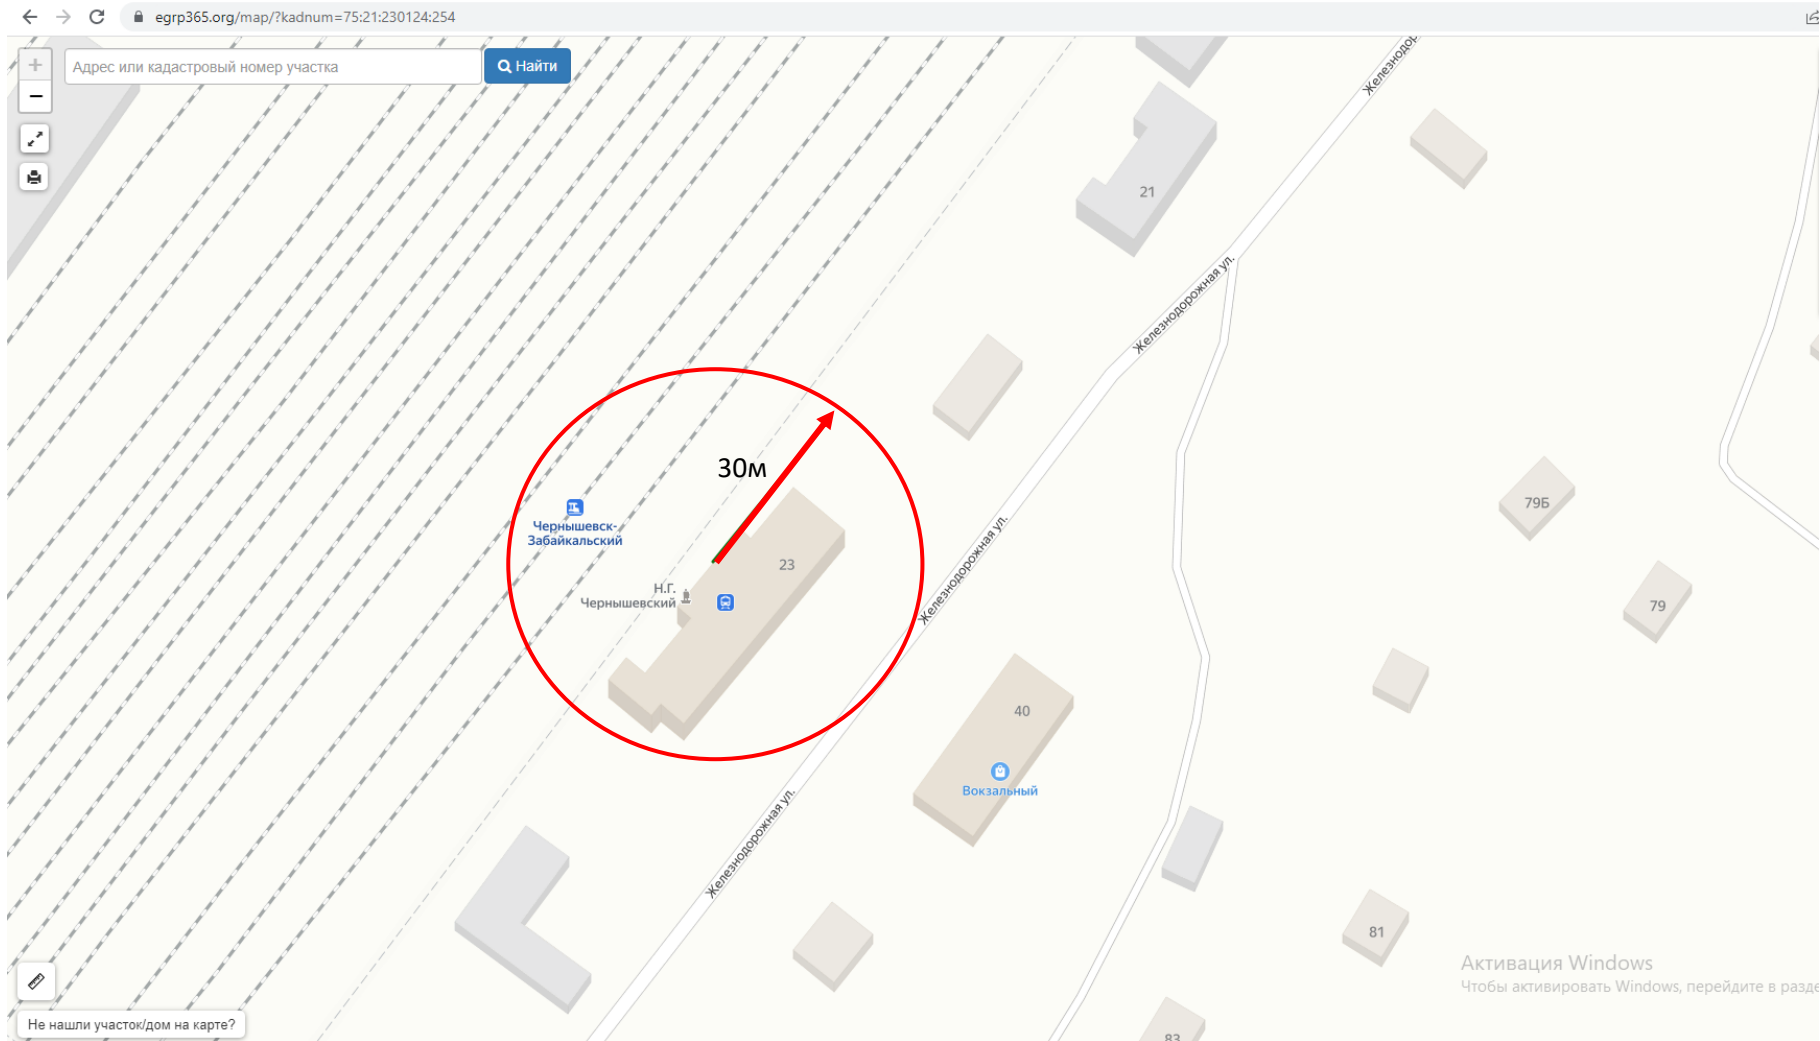

-  - радиус от входа 30 м
-  - границы территорий, где запрещена розничная торговля алкоголем

Схема № 27
границ прилегающих территорий

Наименование организации, объекта	Местонахождение объекта
Фитнес клуб «V-Sport»	Забайкальский край, Чернышевский р-он, пгт.Чернышевск, ул.Журавлёва, д.50

-  - радиус от входа 30 м
-  - границы территорий, где запрещена розничная торговля алкоголем

Схема № 28
границ прилегающих территорий

Наименование организации, объекта	Местонахождение объекта
Частная стоматология «Практик»	Забайкальский край, Чернышевский район, пгт. Чернышевск, ул. Комсомольская, д. 32

-  - радиус от входа 30 м
-  - границы территорий, где запрещена розничная торговля алкоголем

Схема № 29
границ прилегающих территорий

Наименование организации, объекта	Местонахождение объекта
Железнодорожный вокзал пгт. Чернышевск Частное учреждение здравоохранения «Поликлиника «РЖД-Медицина» поселка городского типа Чернышевск»	Забайкальский край, Чернышевский район, пгт. Чернышевск, ул. Железнодорожная, д. 23