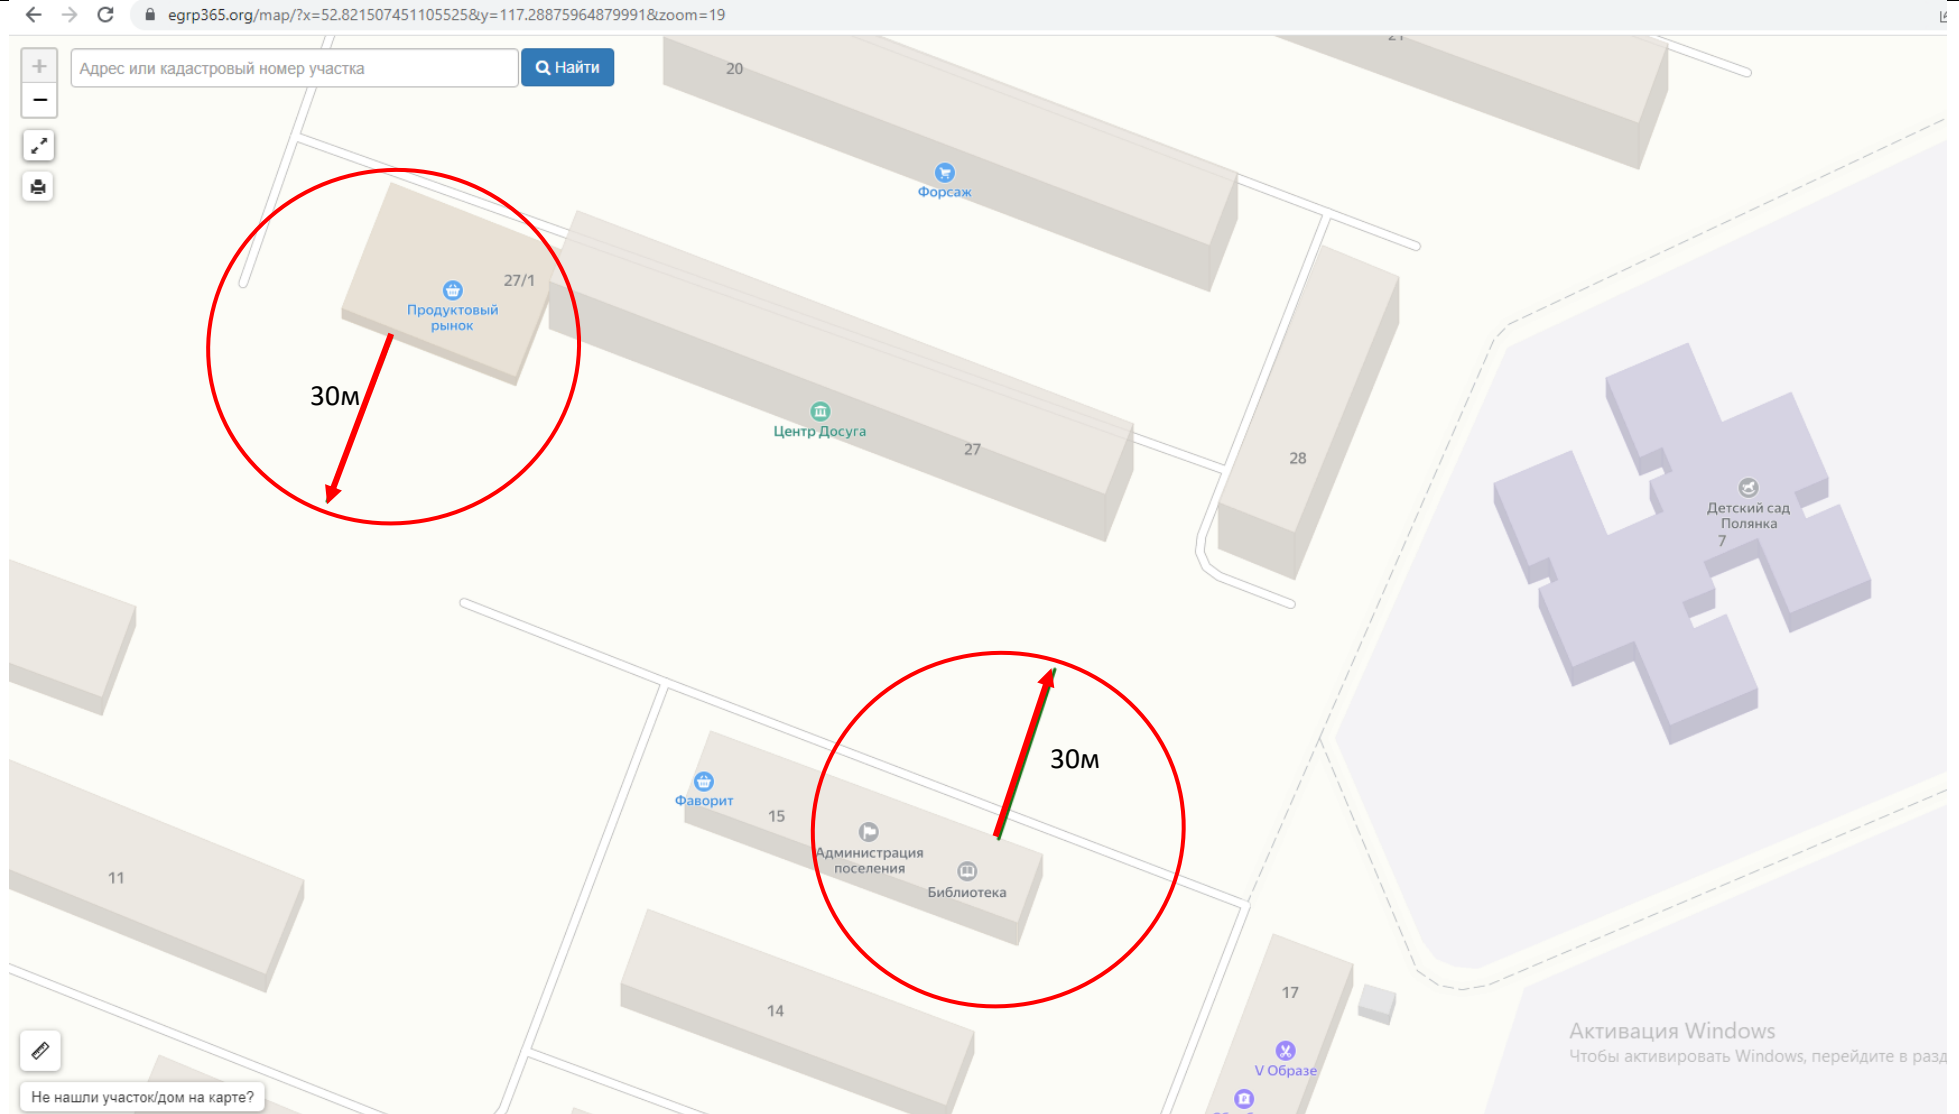

-  - радиус от входа 30 м
-  - границы территорий, где запрещена розничная торговля алкоголем
-  - границы прилегающих территорий

Схема № 40
границ прилегающих территорий

Наименование организации, объекта Хоккейная коробка	Местонахождение объекта Забайкальский край, Чернышевский район, пгт.Аксёново-Зиловское, мкр. Берёзка
--	---

-  - границы территорий, где запрещена розничная торговля алкоголем
-  - радиус от входа 30 м

Схема № 41
границ прилегающих территорий

Наименование организации, объекта	Местонахождение объекта
МОУ СОШ п. Жирекен Футбольное поле Универсальная спортивная площадка Хоккейная коробка	Забайкальский край, Чернышевский район, пгт.Жирекен, д. 8

-  - границы территорий, где запрещена розничная торговля алкоголем
-  - границы прилегающих территорий
-  - радиус от входа 30 м

Схема № 42
границ прилегающих территорий

Наименование организации, объекта	Местонахождение объекта
МДОУ Детский сад «Полянка» п. Жирекен ГУЗ «Чернышевская центральная районная больница»	Забайкальский край, Чернышевский район, пгт.Жирекен, д. 7

-  - границы территорий, где запрещена розничная торговля алкоголем
-  - границы прилегающих территорий
-  - радиус от входа 30 м

Схема № 43
границ прилегающих территорий

Наименование организации, объекта	Местонахождение объекта
Художественная школа п. Жирекен Библиотека Дом культуры п. Жирекен	Забайкальский край, Чернышевский район, пгт.Жирекен, д. 15
	Забайкальский край, Чернышевский район, пгт.Жирекен, д. 27/1