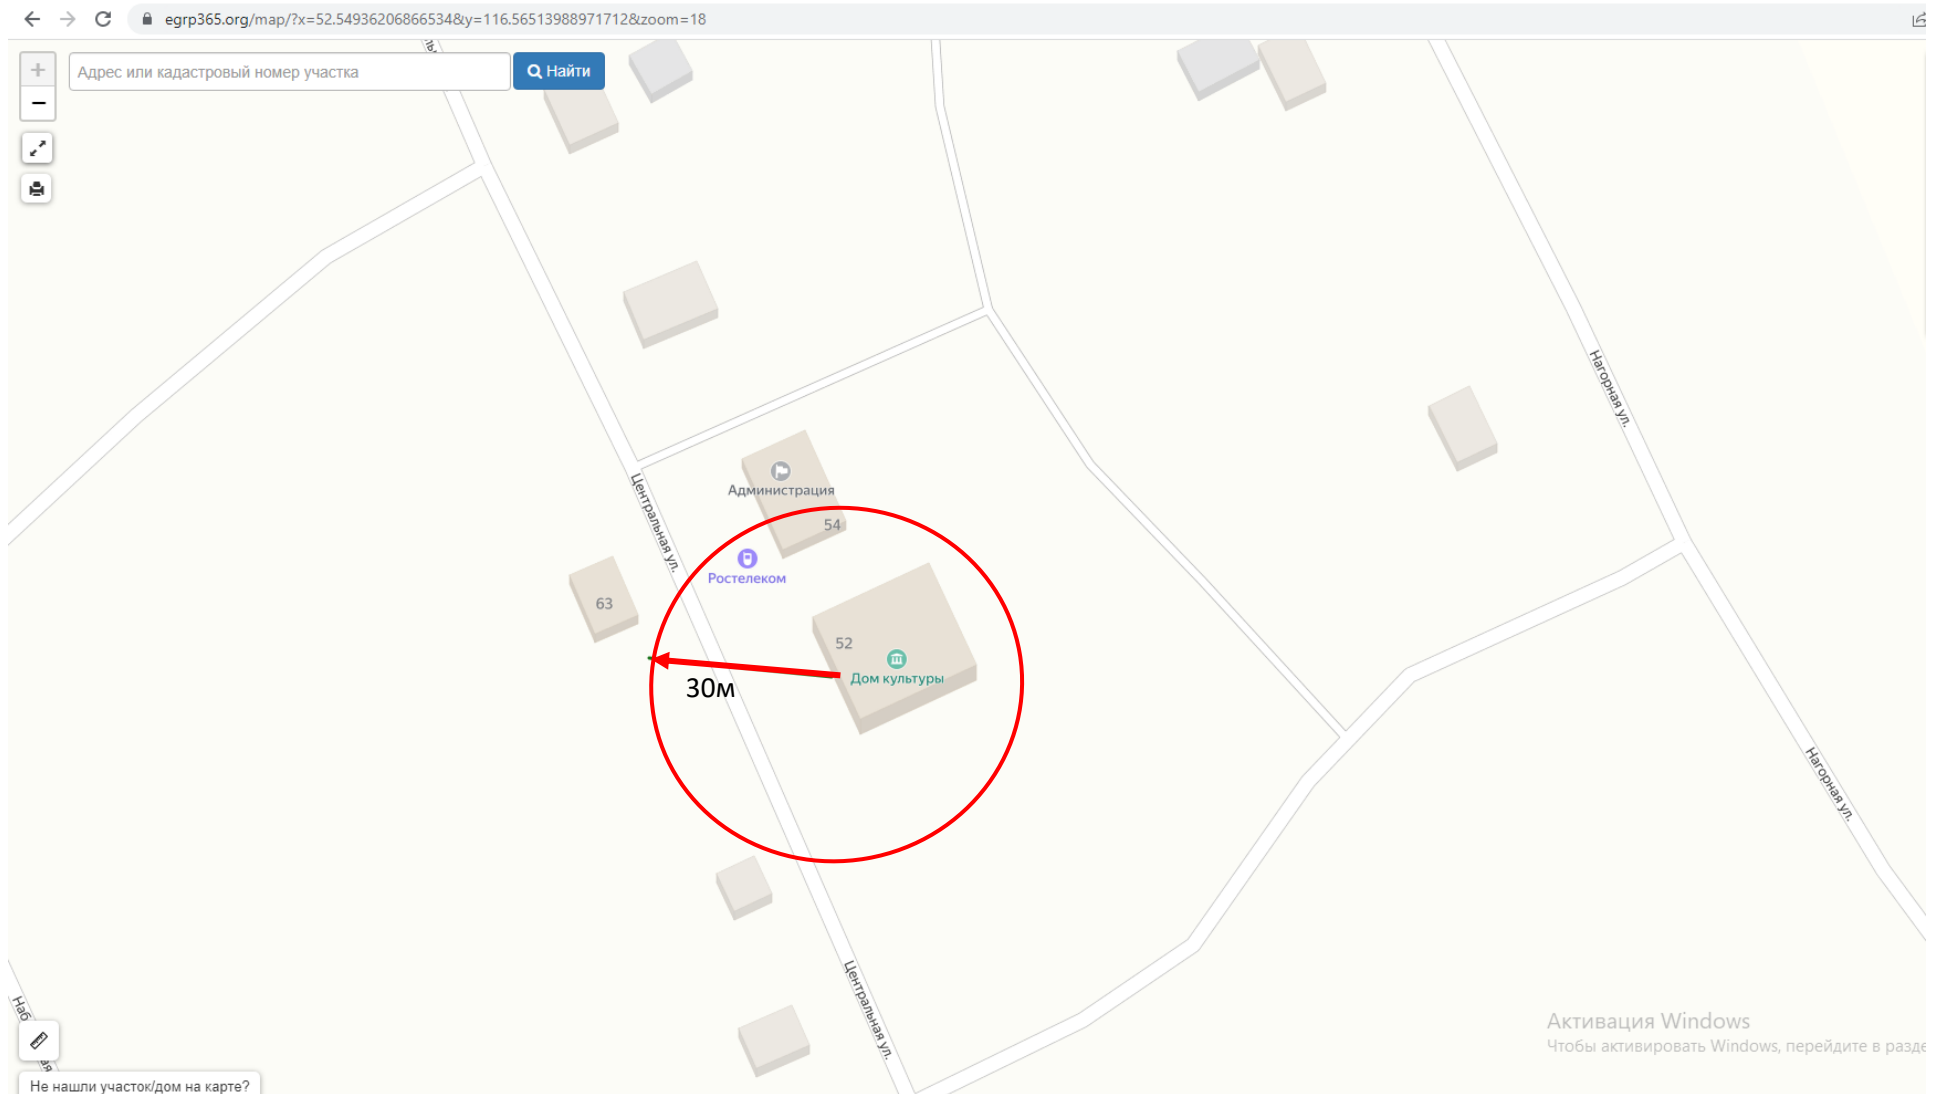

-  - границы территорий, где запрещена розничная торговля алкоголем
-  - границы прилегающих территорий
-  - радиус от входа 30 м

Схема № 84
границ прилегающих территорий

Наименование организации, объекта	Местонахождение объекта
Дом культуры с. Новоильинск	Забайкальский край, Чернышевский район, с. Новоильинск, ул. Центральная, д. 52