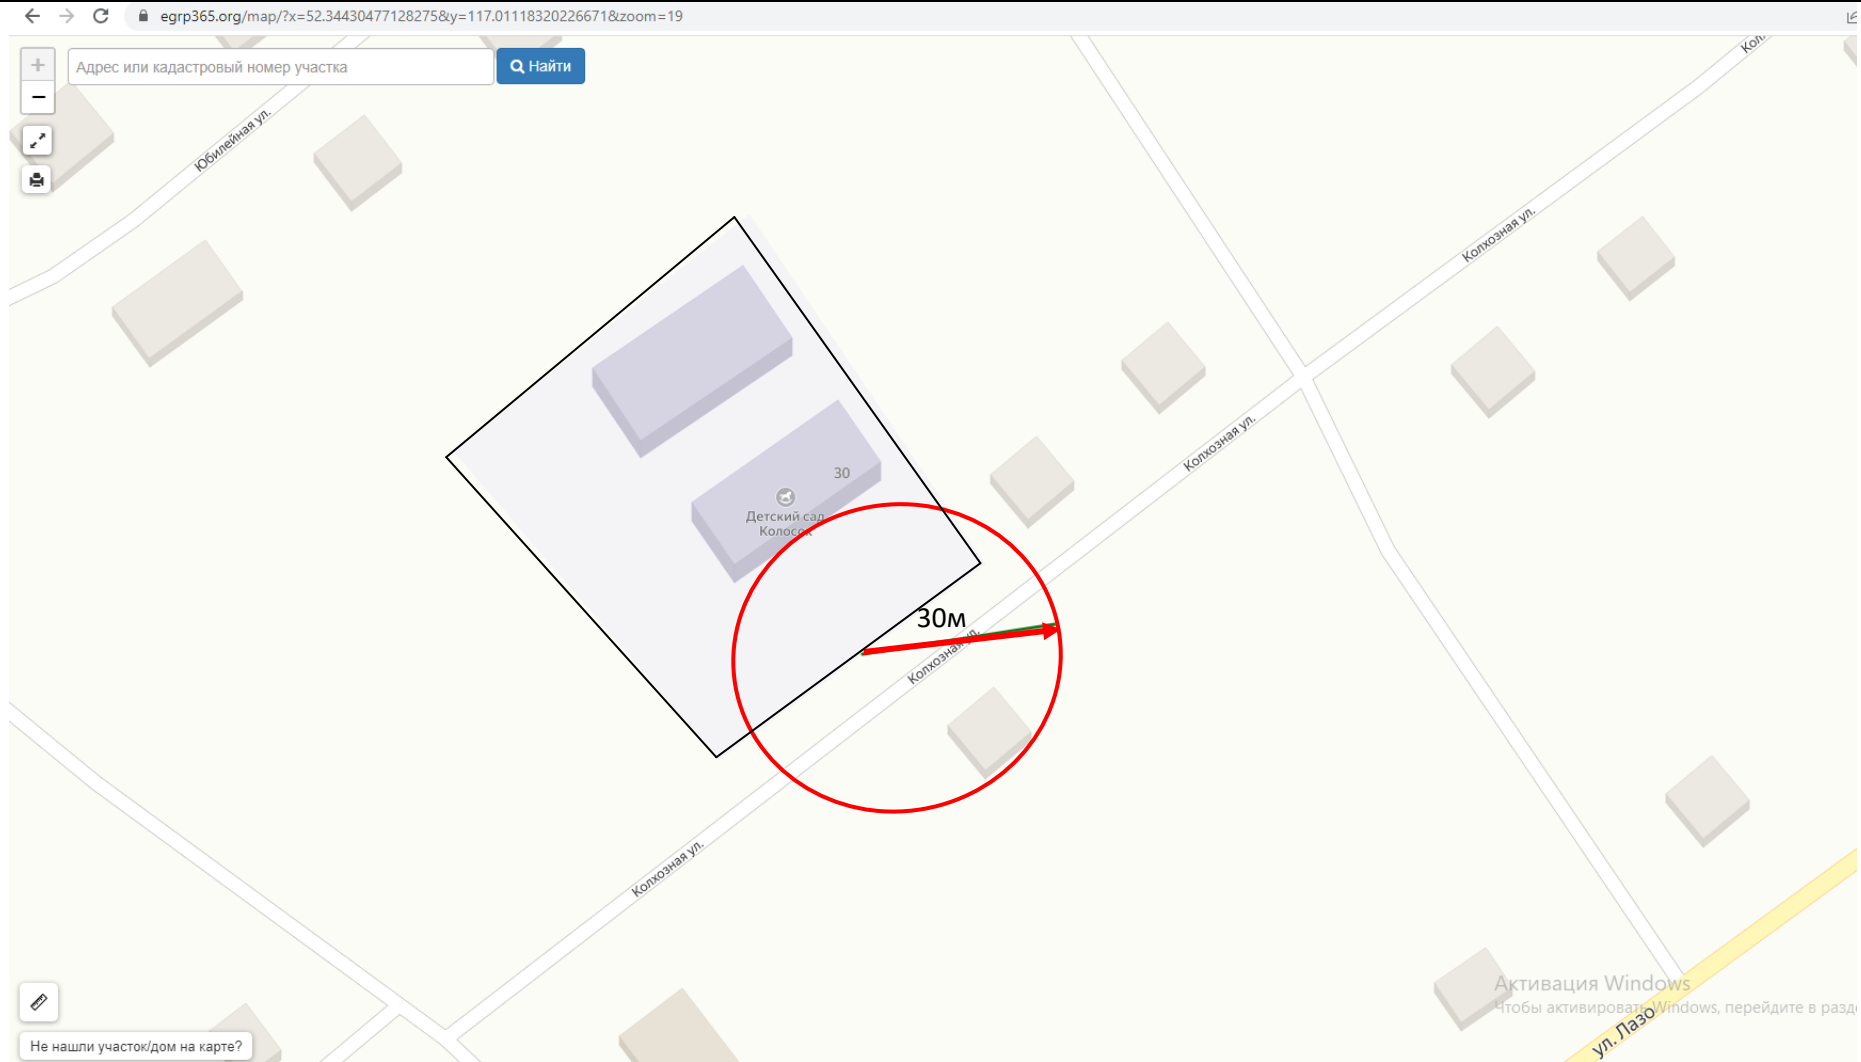

 - границы территорий, где запрещена розничная торговля алкоголем

 - радиус от входа 30 м

Схема № 73
границ прилегающих территорий

Наименование организации, объекта МДОУ детский сад «Колосок» с. Укурей	Местонахождение объекта Забайкальский край, Чернышевский район, с. Укурей, ул. Колхозная, д. 30
---	--