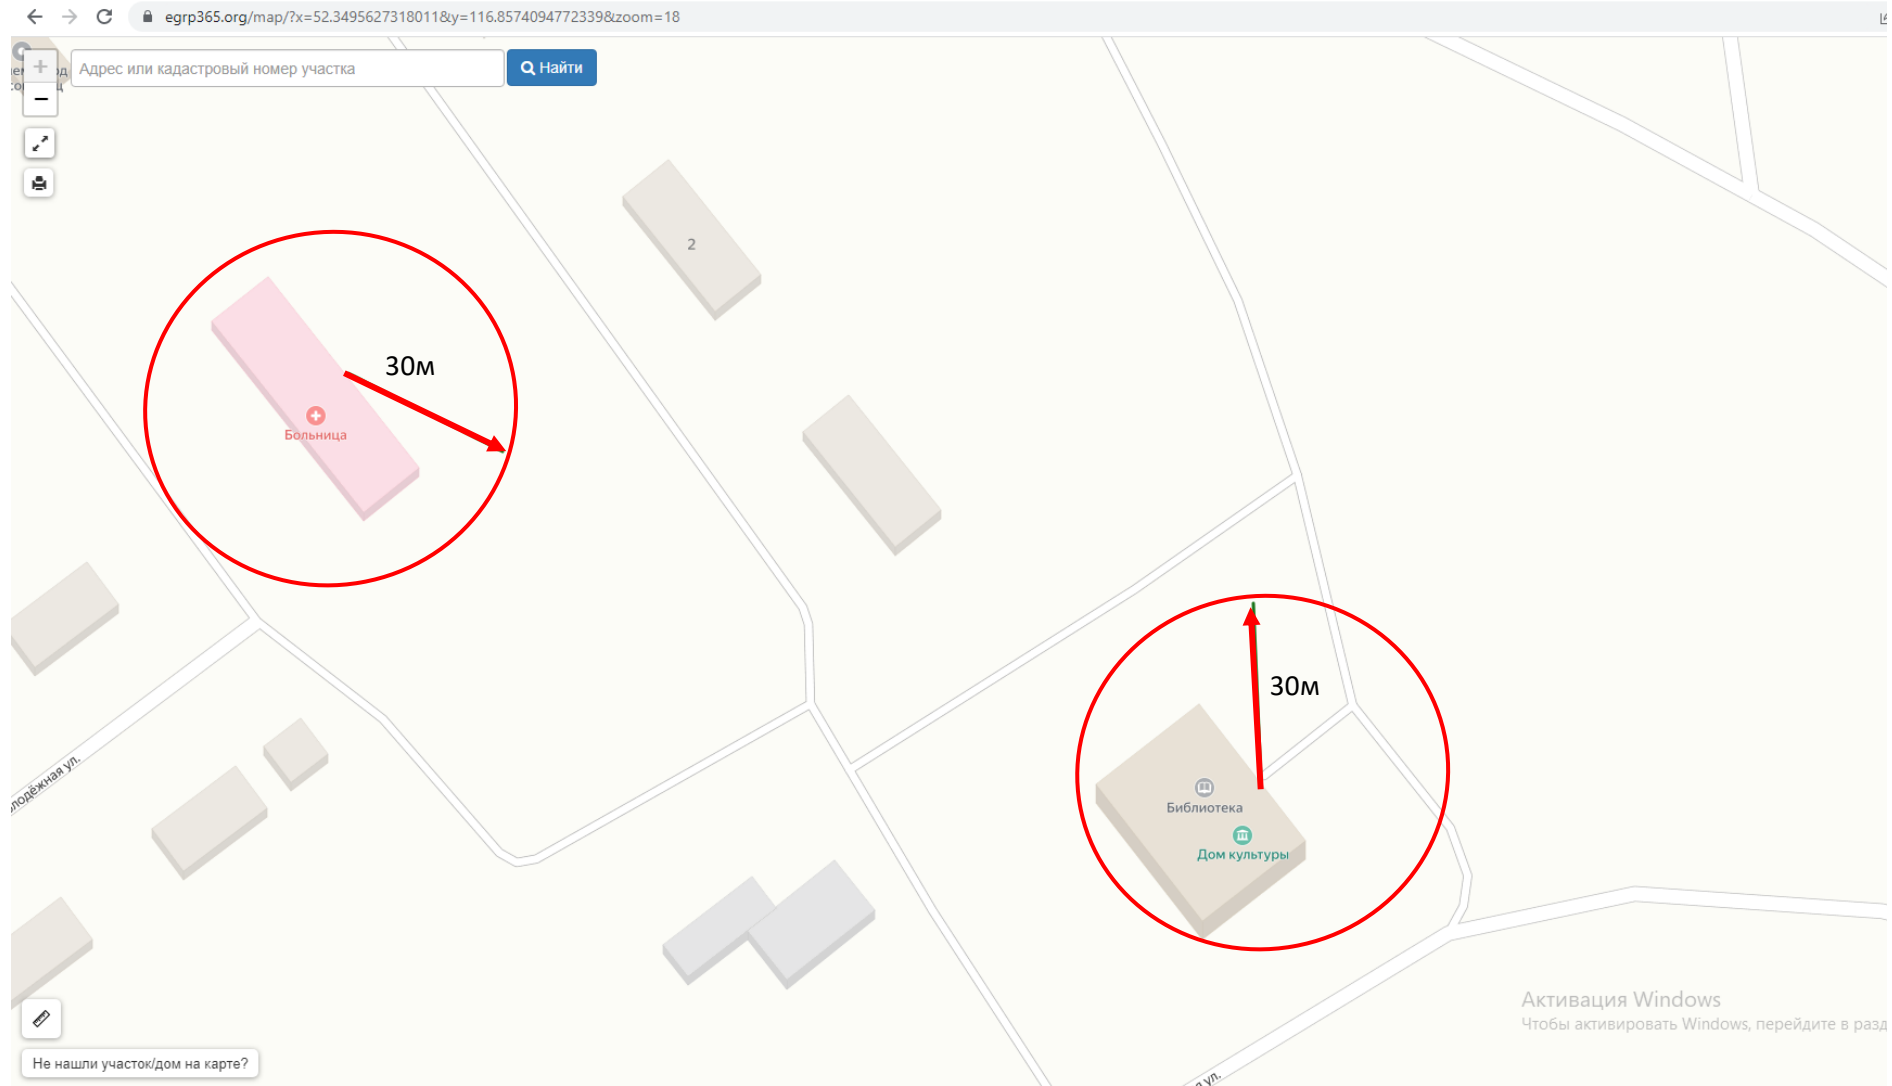

Схема № 92
границ прилегающих территорий

Наименование организации, объекта	Местонахождение объекта
Клуб с. Комсомольское Фельдшерско-акушерский пункт с. Комсомольское	Забайкальский край, Чернышевский район, с. Комсомольское, ул. Клубная, д. 7 Забайкальский край, Чернышевский район, с. Комсомольское, ул. Молодежная, д. 12

— - границы территорий, где запрещена розничная торговля алкоголем

→ - радиус от входа 30 м