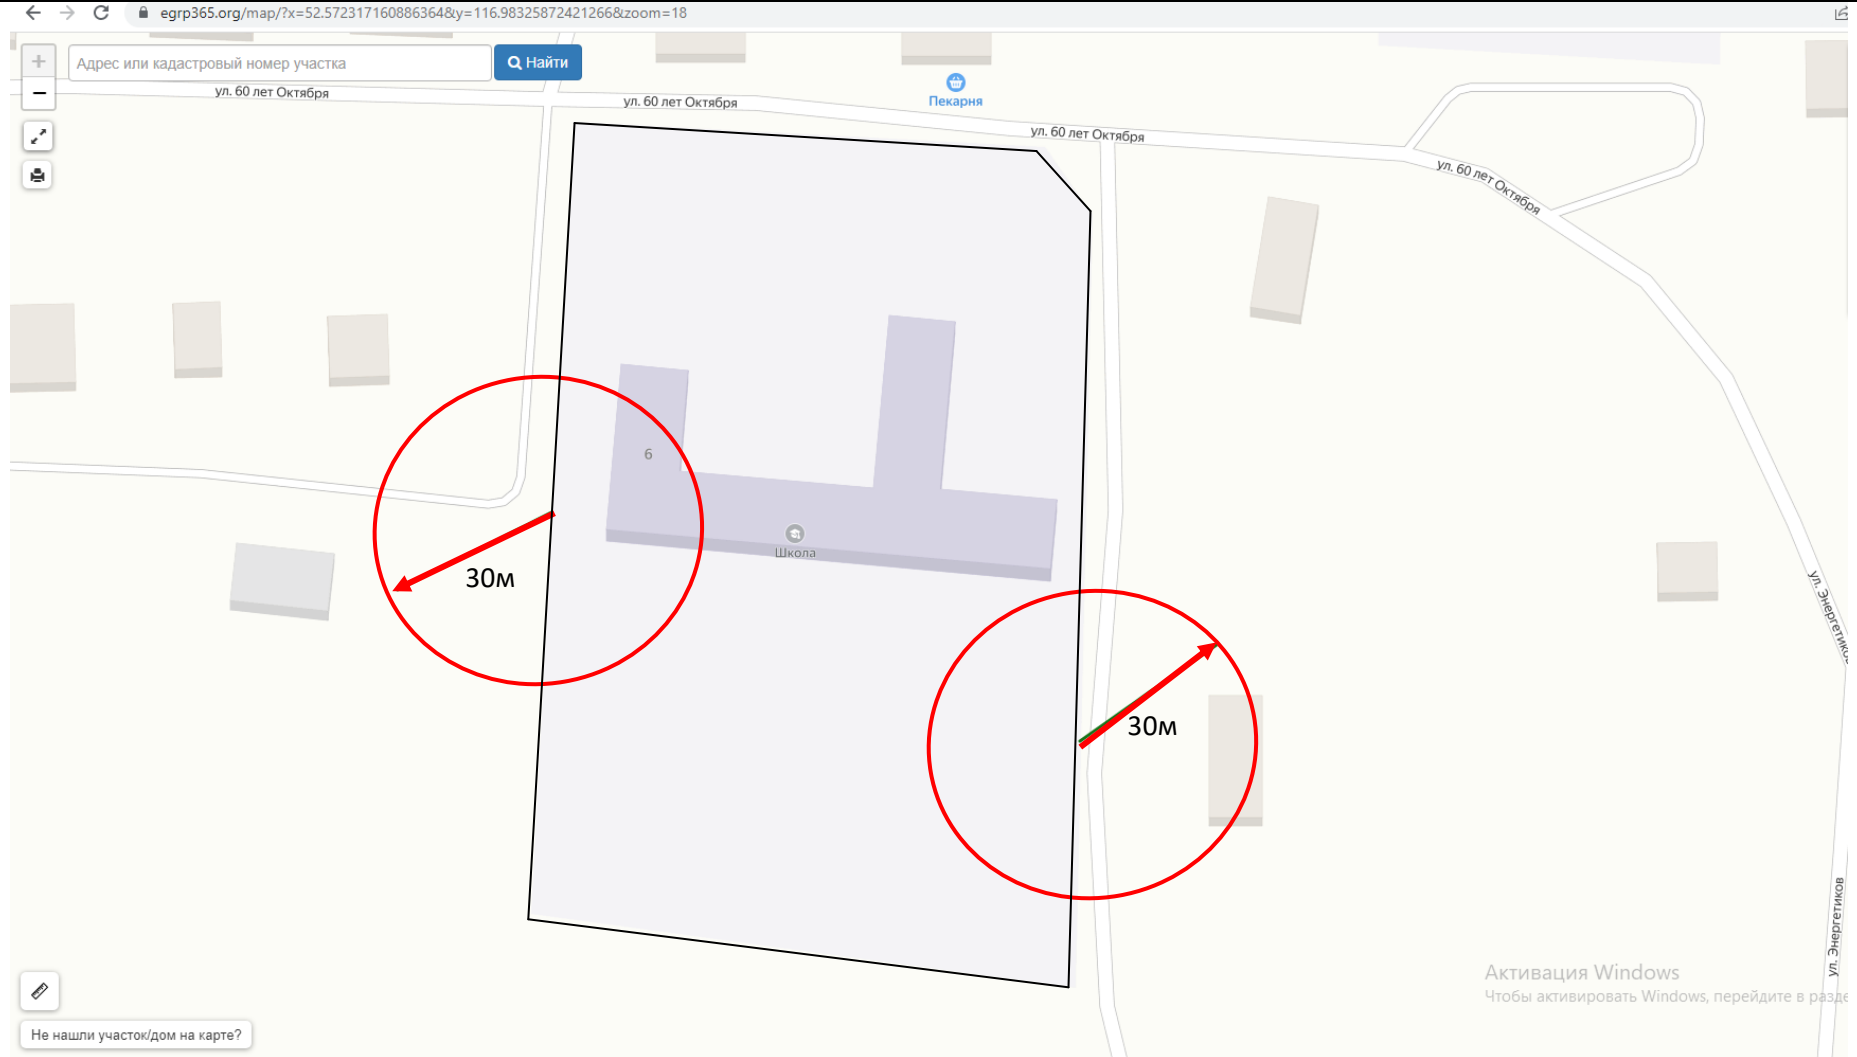

Схема № 64
границ прилегающих территорий

Наименование организации, объекта МОУ СОШ с. Урюм Открытая физкультурная площадка	Местонахождение объекта Забайкальский край, Чернышевский район, с. Урюм, ул. 60 лет Октября, д. 6

- границы территорий, где запрещена розничная торговля алкоголем
- границы прилегающих территорий
- радиус от входа 30 м