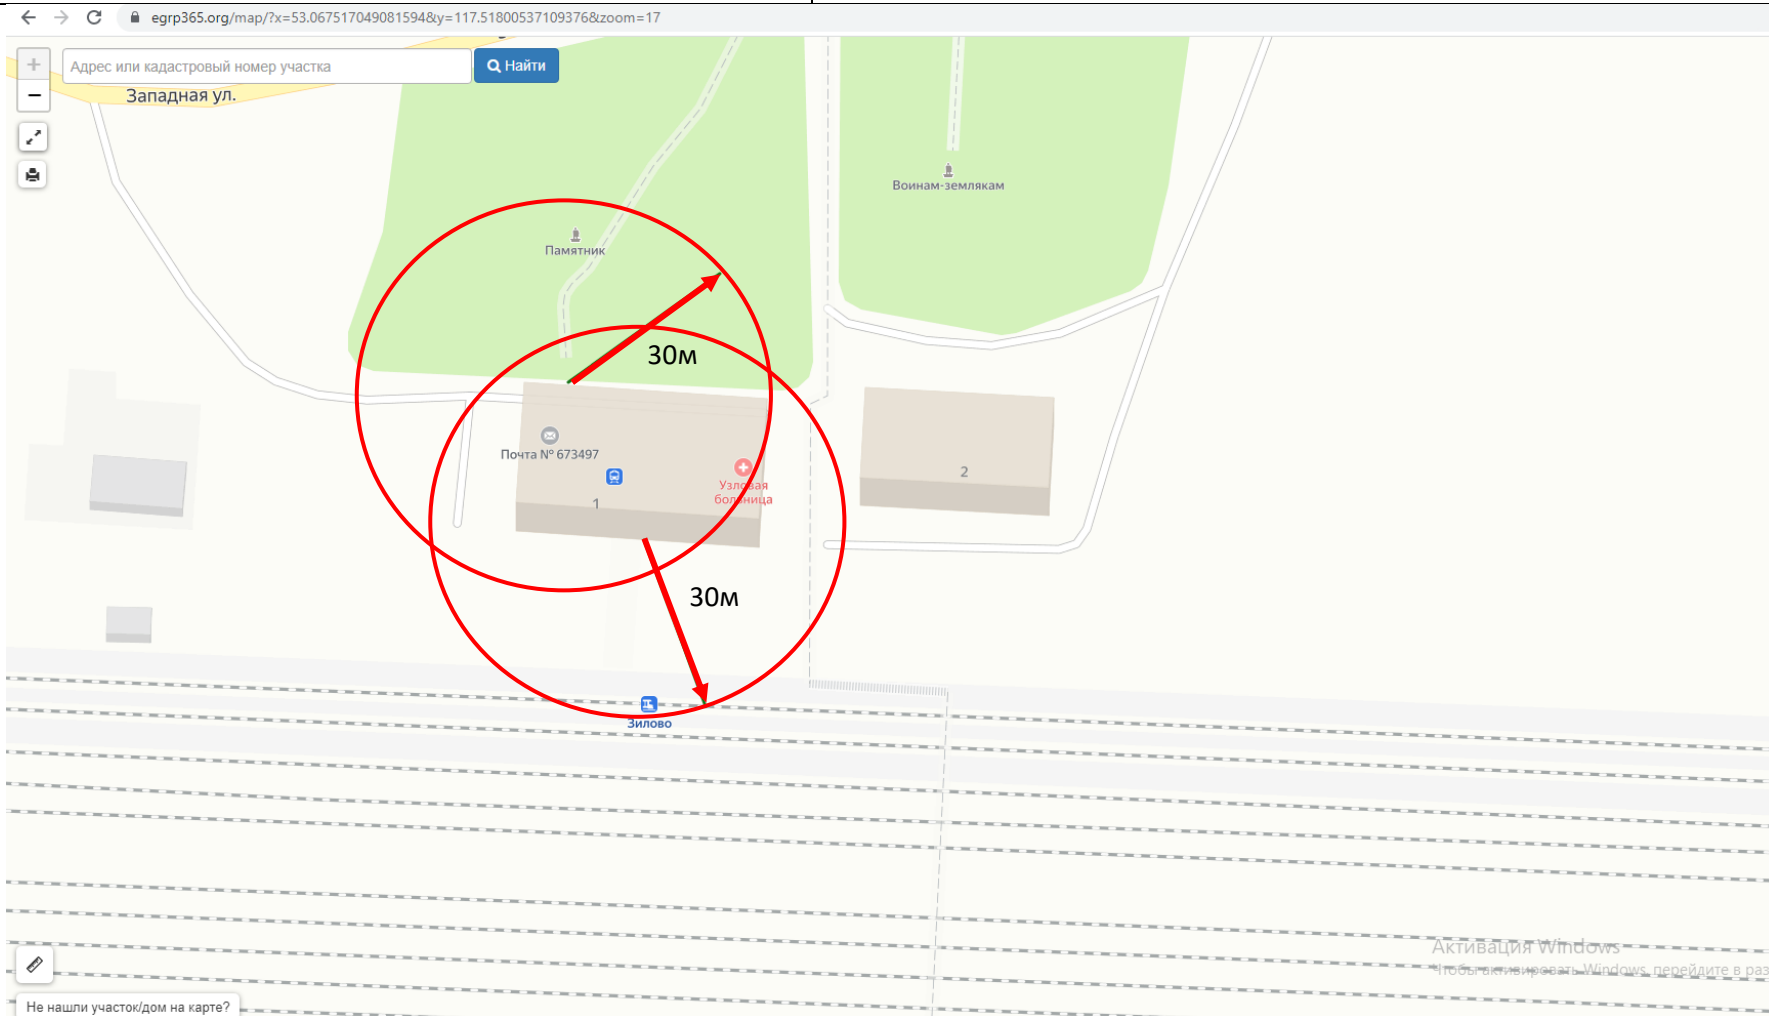

-  - границы территорий, где запрещена розничная торговля алкоголем
-  - границы прилегающих территорий
-  - радиус от входа 30 м

Схема № 34
границ прилегающих территорий

Наименование организации, объекта	Местонахождение объекта
МОУ основная общеобразовательная школа № 70 пгт. Аксёново-Зиловское ГУЗ «Чернышевская центральная районная больница»	Забайкальский край, Чернышевский район, пгт.Аксёново-Зиловское, ул.Южная д. 3

-  - границы территорий, где запрещена розничная торговля алкоголем
-  - границы прилегающих территорий
-  - радиус от входа 30 м

Схема № 35
границ прилегающих территорий

Наименование организации, объекта	Местонахождение объекта
Железнодорожный вокзал пгт. Аксёново-Зиловское ЧУЗ «Поликлиника «РЖД Медицина» пгт. Чернышевск»	Забайкальский край, Чернышевский р-он, пгт.Аксёново-Зиловское, ул.Западная, д.1 Забайкальский край, Чернышевский р-он, пгт.Аксёново-Зиловское, ул.Западная, д.1, пом. № 4,5,6,7,9,10,14 и часть пом. 15, расположенные в здании вокзала