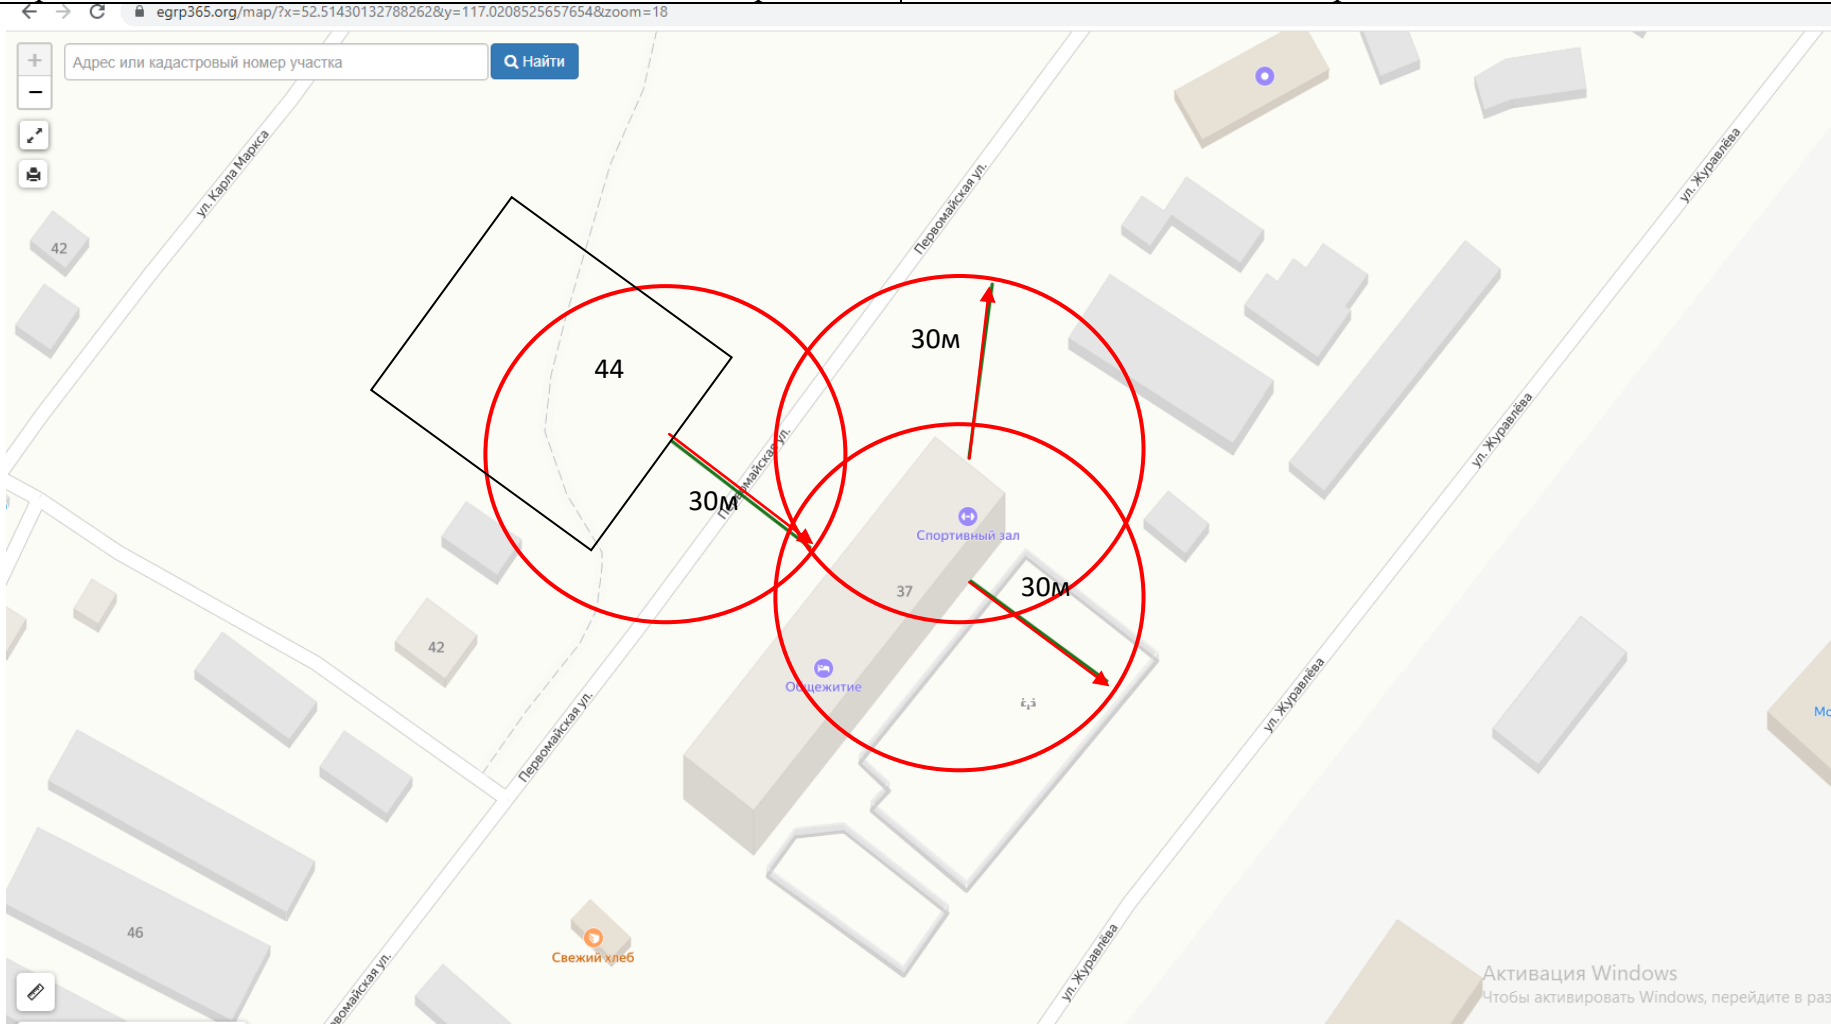

-  - радиус от входа 30 м
-  - границы территорий, где запрещена розничная торговля алкоголем

Схема № 2 границ прилегающих территорий

Наименование организации, объекта	Местонахождение объекта
Муниципальное дошкольное образовательное учреждение детский сад № 63 п. Чернышевск	Забайкальский край, Чернышевский район, пгт.Чернышевск, ул.Первомайская, д.34
Государственное учреждение здравоохранения «Чернышевская центральная районная больница»	Забайкальский край, Чернышевский район, пгт.Чернышевск, ул.Первомайская, д.34
Муниципальное дошкольное образовательное учреждение детский сад № 63 п. Чернышевск	Забайкальский край, Чернышевский район, пгт.Чернышевск, ул.Первомайская, д.34 «А»

- - радиус от входа 30 м
- - границы территорий, где запрещена розничная торговля алкоголем
- границы прилегающих территорий

Схема № 3
границ прилегающих территорий

Наименование организации, объекта	Местонахождение объекта
Физкультурно-оздоровительный комплекс «Олимп» пгт. Чернышевск	Забайкальский край, Чернышевский район, пгт. Чернышевск, ул. Первомайская, д. 44
Спортивный зал Всероссийское общество слепых. Адаптивные виды спорта	Забайкальский край, Чернышевский район, пгт. Чернышевск, ул. Первомайская, д. 37

- - границы прилегающих территорий
- - радиус от входа 30 м
- - границы территорий, где запрещена розничная торговля алкоголем

Схема № 4
границ прилегающих территорий

Наименование организации, объекта	Местонахождение объекта
ГУЗ «Чернышевская центральная районная больница» (поликлиника)	Забайкальский край, Чернышевский район, пгт.Чернышевск, ул.Советская, д.21

- - радиус от входа 30 м
- - границы территорий, где запрещена розничная торговля алкоголем

Схема № 5 границ прилегающих территорий

Наименование организации, объекта	Местонахождение объекта
МОУ СОШ № 63 п. Чернышевск ГУЗ «Чернышевская центральная районная больница» Хоккейная коробка	Забайкальский край, Чернышевский район, пгт.Чернышевск, ул.Центральная д. 8 «А»