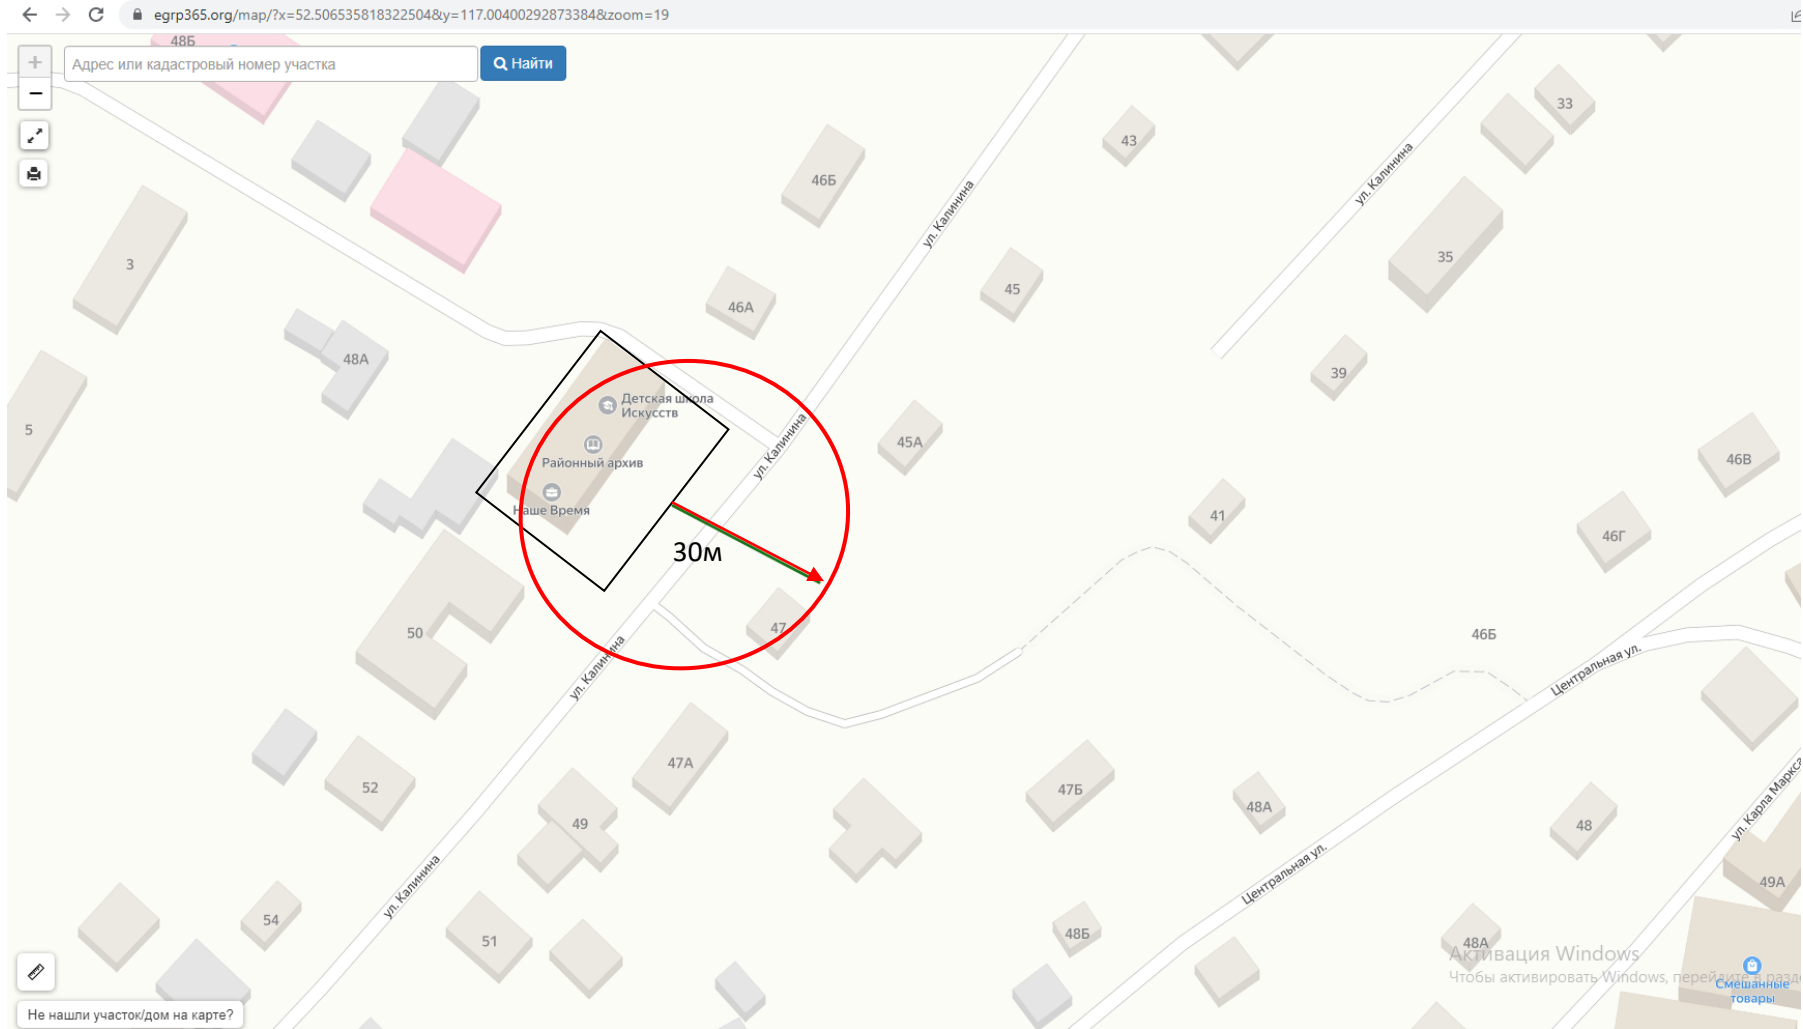

-  - границы территорий, где запрещена розничная торговля алкоголем
-  - границы прилегающих территорий
-  - радиус от входа 30 м

Схема № 31
границ прилегающих территорий

Наименование организации, объекта ИП Назаров Александр Владимирович	Местонахождение объекта Забайкальский край, Чернышевский район, пгт.Чернышевск, ул.Транспортная, д.30 «А»
--	---

-  - радиус от входа 30 м
-  - границы территорий, где запрещена розничная торговля алкоголем

Схема № 32
границ прилегающих территорий

Наименование организации, объекта	Местонахождение объекта
Общество с ограниченной ответственностью «Центр охраны зрения»	Забайкальский край, Чернышевский район, пгт. Чернышевск, ул. Журавлёва, д.69 «А»

-  - радиус от входа 30 м
-  - границы территорий, где запрещена розничная торговля алкоголем

Схема № 33
границ прилегающих территорий

Наименование организации, объекта Детская школа искусств пгт. Чернышевск	Местонахождение объекта Забайкальский край, Чернышевский район, пгт. Чернышевск, ул.Калинина д. 48
---	---

-  - границы территорий, где запрещена розничная торговля алкоголем
-  - границы прилегающих территорий
-  - радиус от входа 30 м

Схема № 34
границ прилегающих территорий

Наименование организации, объекта	Местонахождение объекта
МОУ основная общеобразовательная школа № 70 пгт. Аксёново-Зиловское ГУЗ «Чернышевская центральная районная больница»	Забайкальский край, Чернышевский район, пгт.Аксёново-Зиловское, ул.Южная д. 3