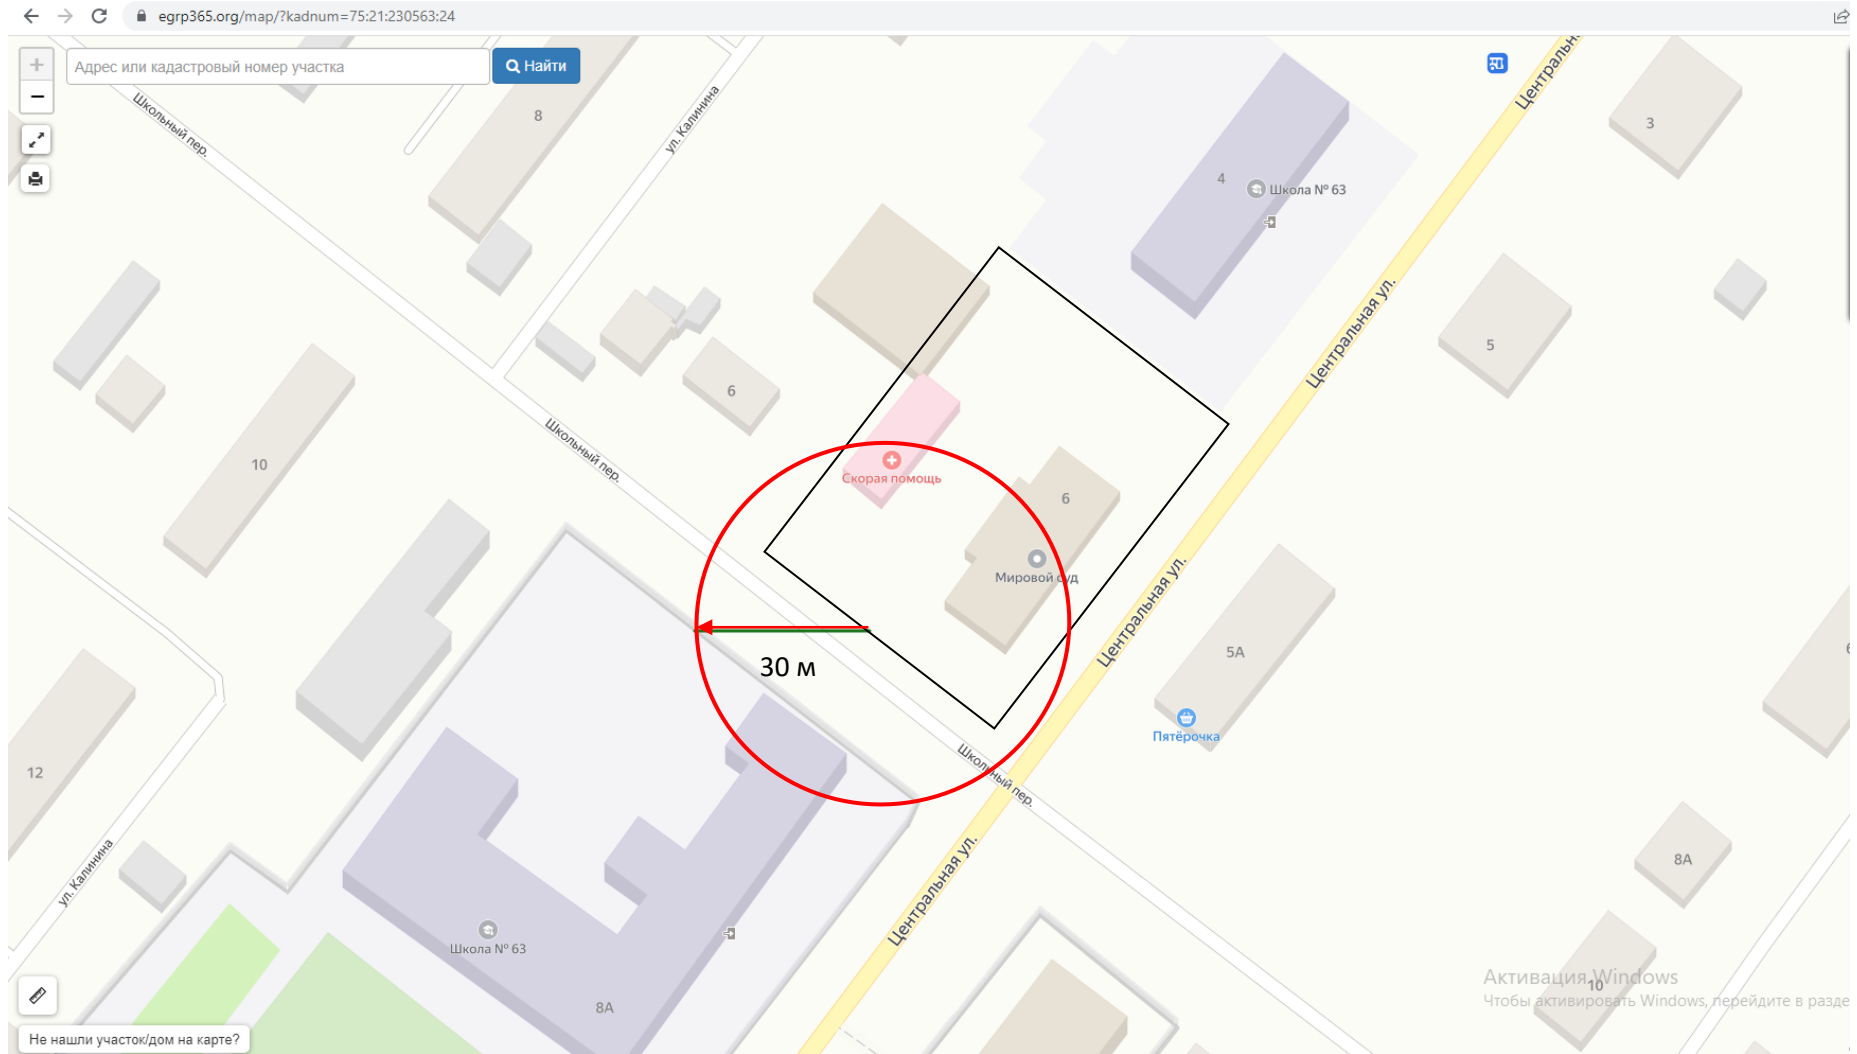

- - границы прилегающих территорий
- - радиус от входа 30 м
- - границы территорий, где запрещена розничная торговля алкоголем

Схема № 4
границ прилегающих территорий

Наименование организации, объекта	Местонахождение объекта
ГУЗ «Чернышевская центральная районная больница» (поликлиника)	Забайкальский край, Чернышевский район, пгт.Чернышевск, ул.Советская, д.21

- - радиус от входа 30 м
- - границы территорий, где запрещена розничная торговля алкоголем

Схема № 5 границ прилегающих территорий

Наименование организации, объекта	Местонахождение объекта
МОУ СОШ № 63 п. Чернышевск ГУЗ «Чернышевская центральная районная больница» Хоккейная коробка	Забайкальский край, Чернышевский район, пгт.Чернышевск, ул.Центральная д. 8 «А»

-  - границы территорий, где запрещена розничная торговля алкоголем
-  - границы прилегающих территорий
-  - радиус от входа 30 м

Схема № 6 границ прилегающих территорий

Наименование организации, объекта Станция скорой помощи пгт. Чернышевск	Местонахождение объекта Забайкальский край, Чернышевский район, пгт.Чернышевск, ул.Центральная д. 6
--	--

-  - границы территорий, где запрещена розничная торговля алкоголем
-  - границы прилегающих территорий
-  - радиус от входа 30 м

Схема № 7
границ прилегающих территорий

Наименование организации, объекта	Местонахождение объекта
Государственное учреждение социального обслуживания «Чернышевский социально-реабилитационный центр для несовершеннолетних «Дружба» Забайкальского края»	Забайкальский край, Чернышевский район, пгт.Чернышевск, ул.Интернатная д. 17