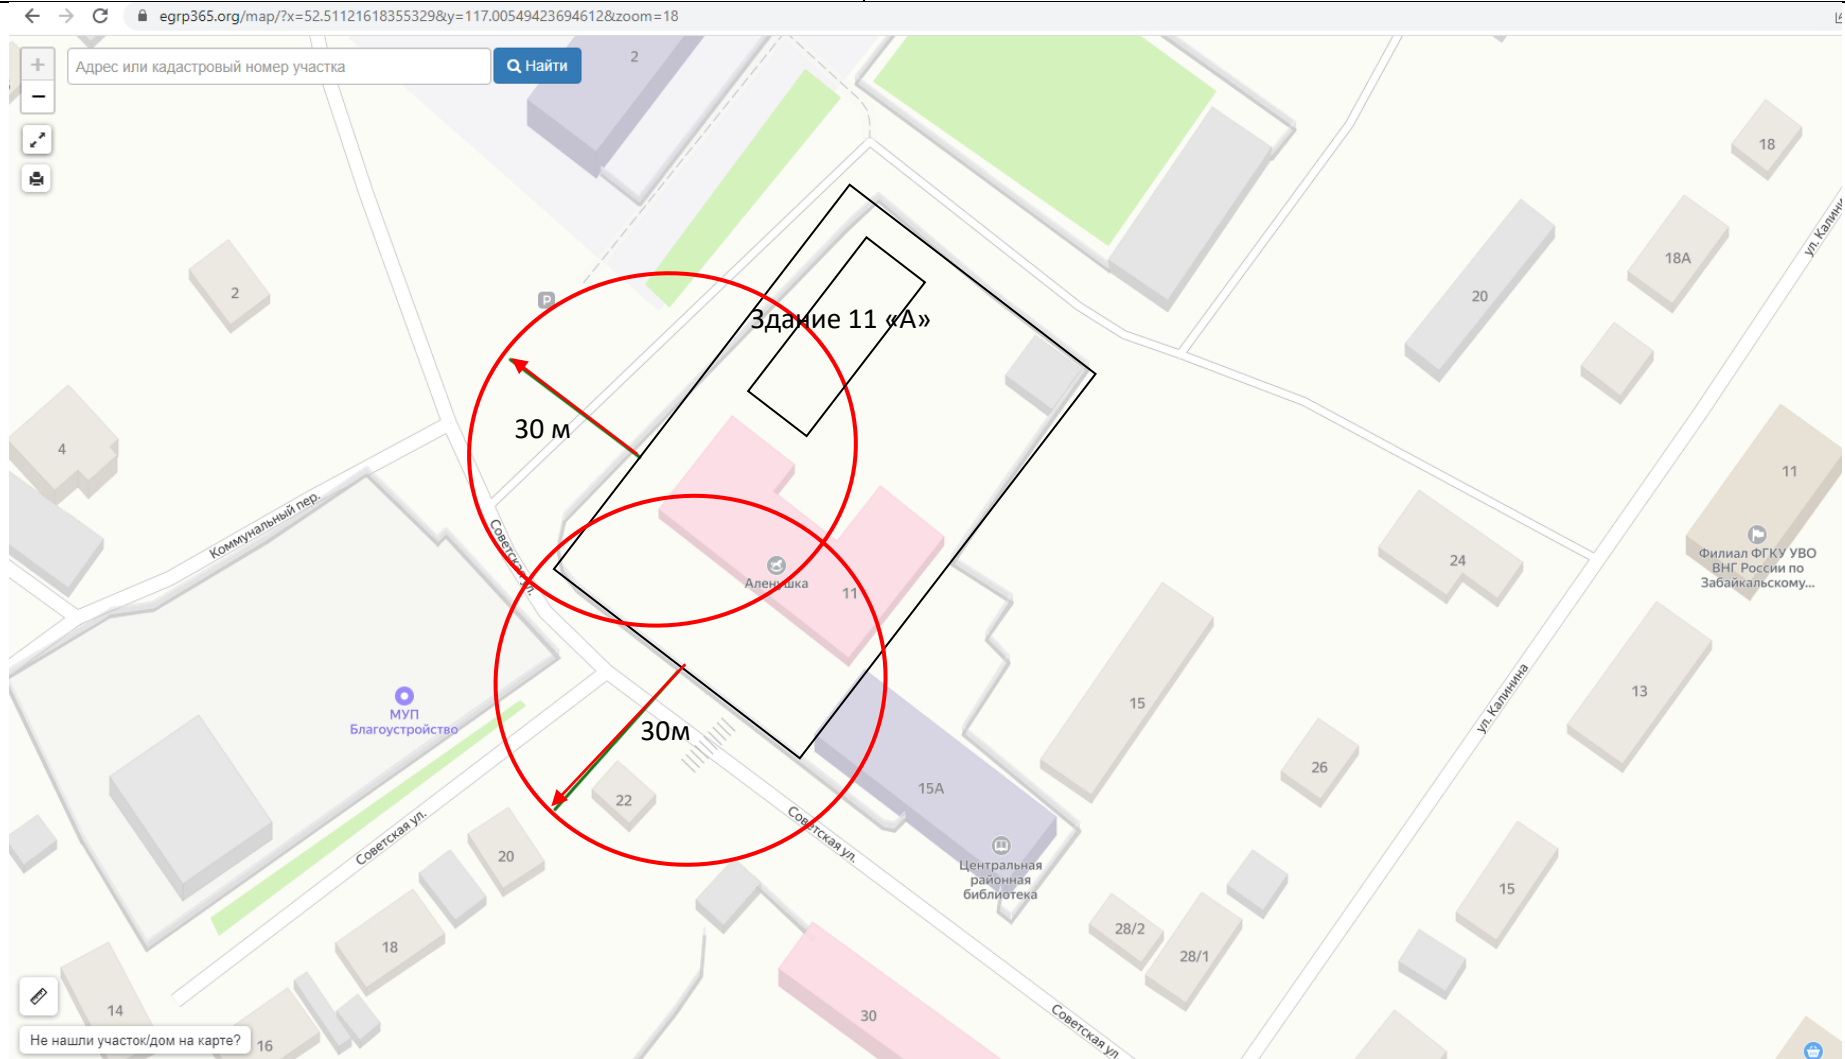

-  - границы территорий, где запрещена розничная торговля алкоголем
-  - границы прилегающих территорий
-  - радиус от входа 30 м

Схема № 12
границ прилегающих территорий

Наименование организации, объекта	Местонахождение объекта
МОУСОШ № 78 п. Чернышевск	Забайкальский край, пгт.Чернышевск, ул.Журавлёва, д.61 «А», зд.А
МОУСОШ № 78 п. Чернышевск	Забайкальский край, пгт.Чернышевск, ул.Журавлёва, д.61 «А», зд.Б
ГУЗ «Чернышевская центральная районная больница»	Забайкальский край, пгт.Чернышевск, ул.Журавлёва, д.61 «А»
Площадка для сдачи норм ГТО	Забайкальский край, пгт.Чернышевск, ул.Журавлёва, д.61 «А»
Открытая спортивная площадка	Забайкальский край, пгт.Чернышевск, ул.Журавлёва, д.61 «А»
Комната адаптивной физкультуры	Забайкальский край, пгт.Чернышевск, ул.Журавлёва, д.61 «А»

→ - радиус от входа 30 м

— - границы территорий, где запрещена розничная торговля алкоголем

— - границы прилегающих территорий

Схема № 13
границ прилегающих территорий

Наименование организации, объекта	Местонахождение объекта
Спортивный зал «Мехико»	Забайкальский край, Чернышевский район, пгт.Чернышевск, ул. Комсомольская, д.30 «А»

-  - радиус от входа 30 м
-  - границы территорий, где запрещена розничная торговля алкоголем

Схема № 14
границ прилегающих территорий

Наименование организации, объекта	Местонахождение объекта
МДОУ Детский сад «Алёнушка» пгт. Чернышевск МДОУ Детский сад «Алёнушка» пгт. Чернышевск (ясли)	Забайкальский край, Чернышевский район, пгт.Чернышевск, ул.Советская д. 11 Забайкальский край, Чернышевский район, пгт.Чернышевск, ул.Советская здание 11 «А»

-  - границы территорий, где запрещена розничная торговля алкоголем
-  - границы прилегающих территорий
-  - радиус от входа 30 м

Схема № 15
границ прилегающих территорий

Наименование организации, объекта	Местонахождение объекта
Центральная районная библиотека пгт. Чернышевск	Забайкальский край, Чернышевский район, пгт.Чернышевск, ул.Советская, д.13