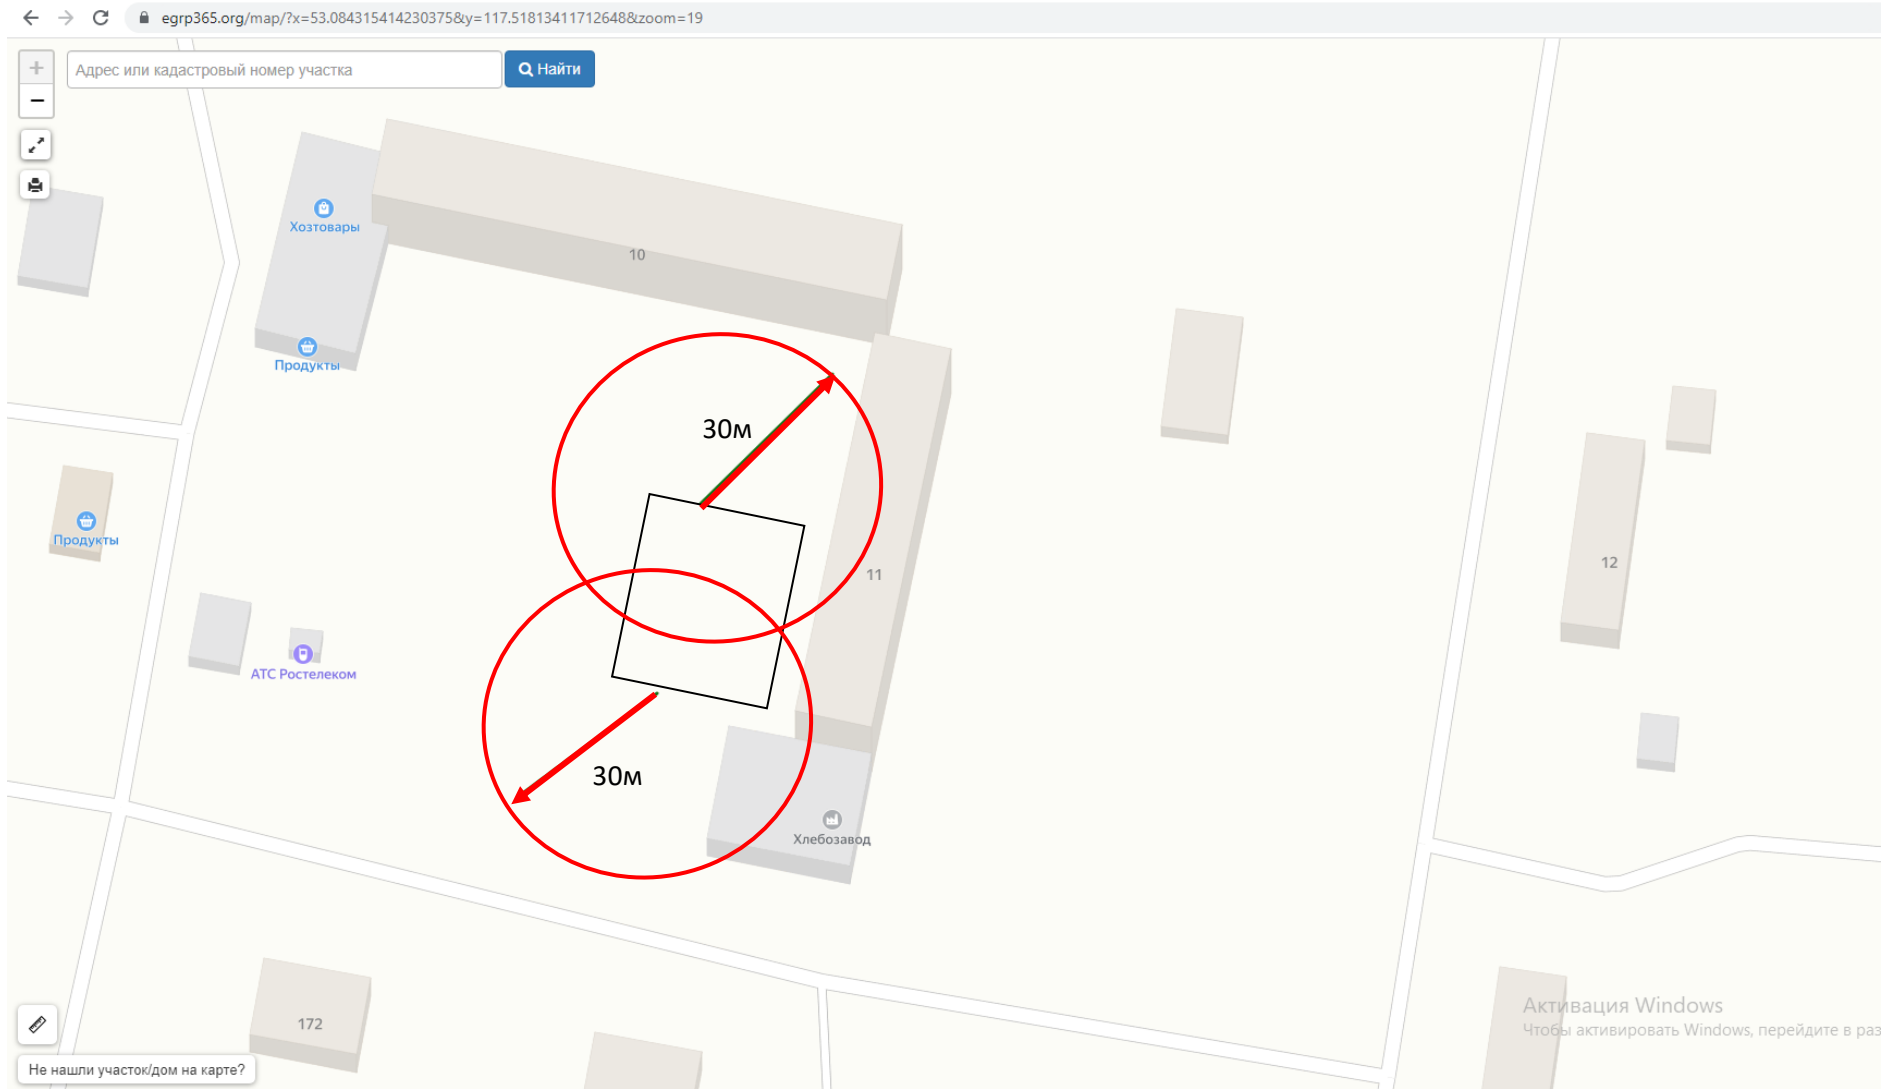

-  - границы территорий, где запрещена розничная торговля алкоголем
-  - границы прилегающих территорий
-  - радиус от входа 30 м

Схема № 38
границ прилегающих территорий

Наименование организации, объекта	Местонахождение объекта
ГУЗ «Чернышевская центральная районная больница» пгт. Аксёново-Зиловское	Забайкальский край, Чернышевский р-он, пгт.Аксёново-Зиловское, ул.Журавлёва, д.63

-  - радиус от входа 30 м
-  - границы территорий, где запрещена розничная торговля алкоголем
-  - границы прилегающих территорий

Схема № 39
границ прилегающих территорий

Наименование организации, объекта	Местонахождение объекта
МДОУ детский сад «Медвежонок» пгт. Аксёново-Зиловское	Забайкальский край, Чернышевский р-он, пгт.Аксёново-Зиловское, ул.Связистов, д.7

-  - радиус от входа 30 м
-  - границы территорий, где запрещена розничная торговля алкоголем
-  - границы прилегающих территорий

Схема № 40
границ прилегающих территорий

Наименование организации, объекта Хоккейная коробка	Местонахождение объекта Забайкальский край, Чернышевский район, пгт.Аксёново-Зиловское, мкр. Берёзка
--	---