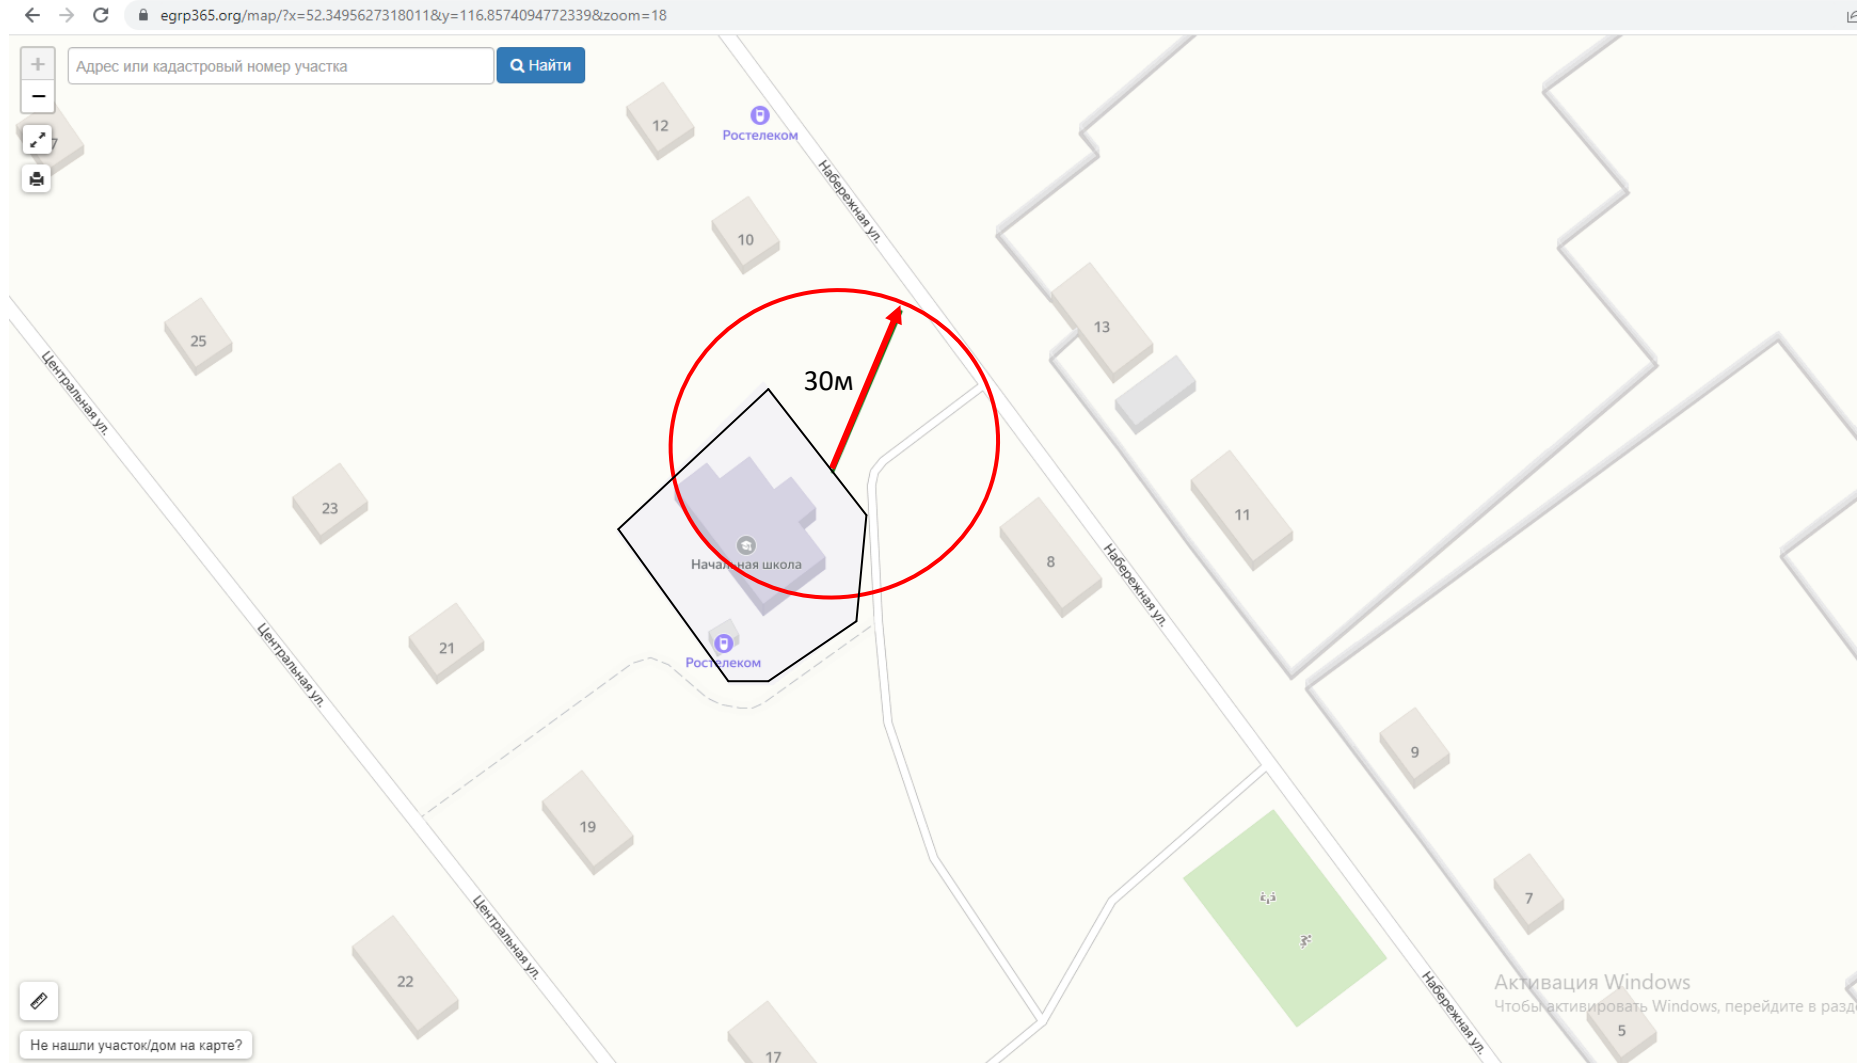

Схема № 93
границ прилегающих территорий

Наименование организации, объекта	Местонахождение объекта
МОУ Начальная общеобразовательная школа п. Багульный	Забайкальский край, Чернышевский район, п. Багульный, ул. Набережная, д. 10 «А»

- границы территорий, где запрещена розничная торговля алкоголем
- границы прилегающих территорий
- радиус от входа 30 м