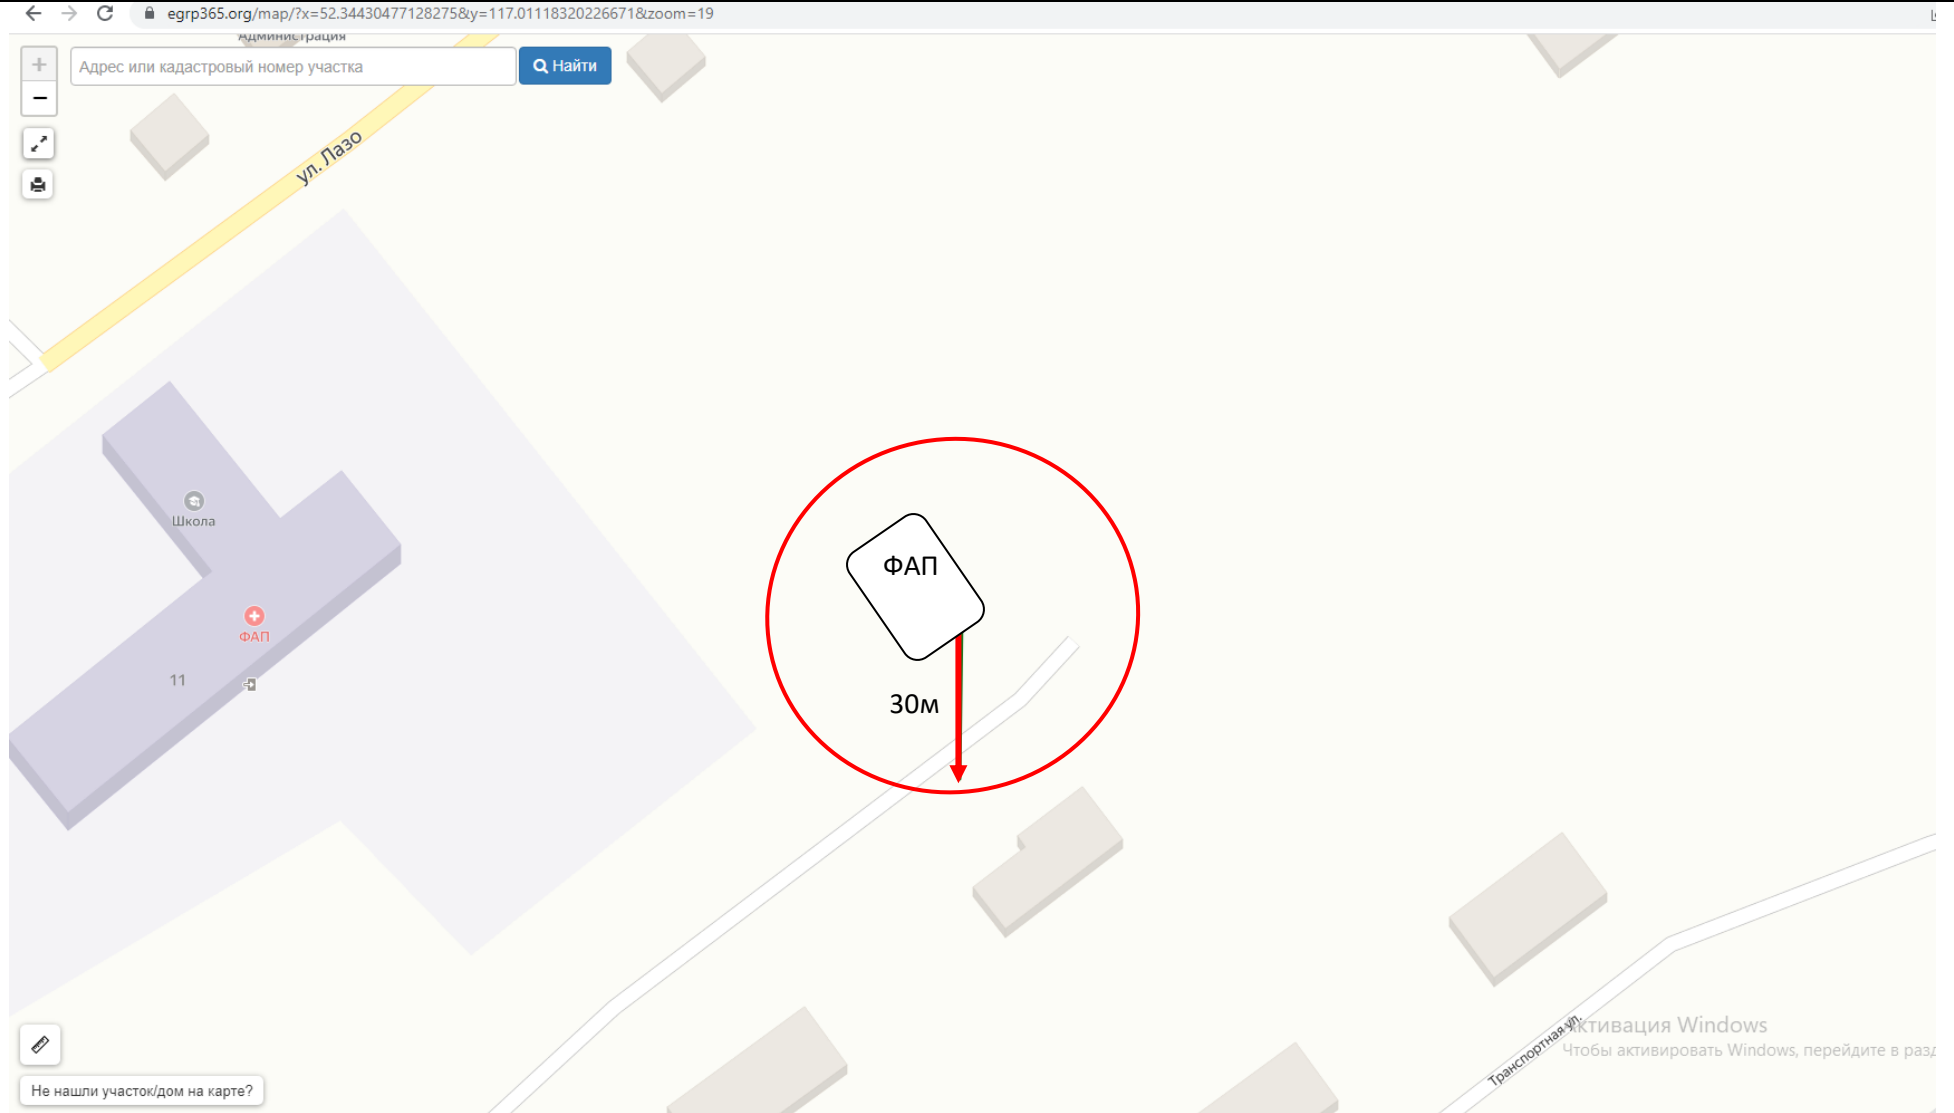

Схема № 72
границ прилегающих территорий

Наименование организации, объекта Фельдшерско-акушерский пункт с. Укурей	Местонахождение объекта Забайкальский край, Чернышевский район, с. Укурей, ул. Транспортная, д. 13 «Б»

- границы территорий, где запрещена розничная торговля алкоголем

- радиус от входа 30 м