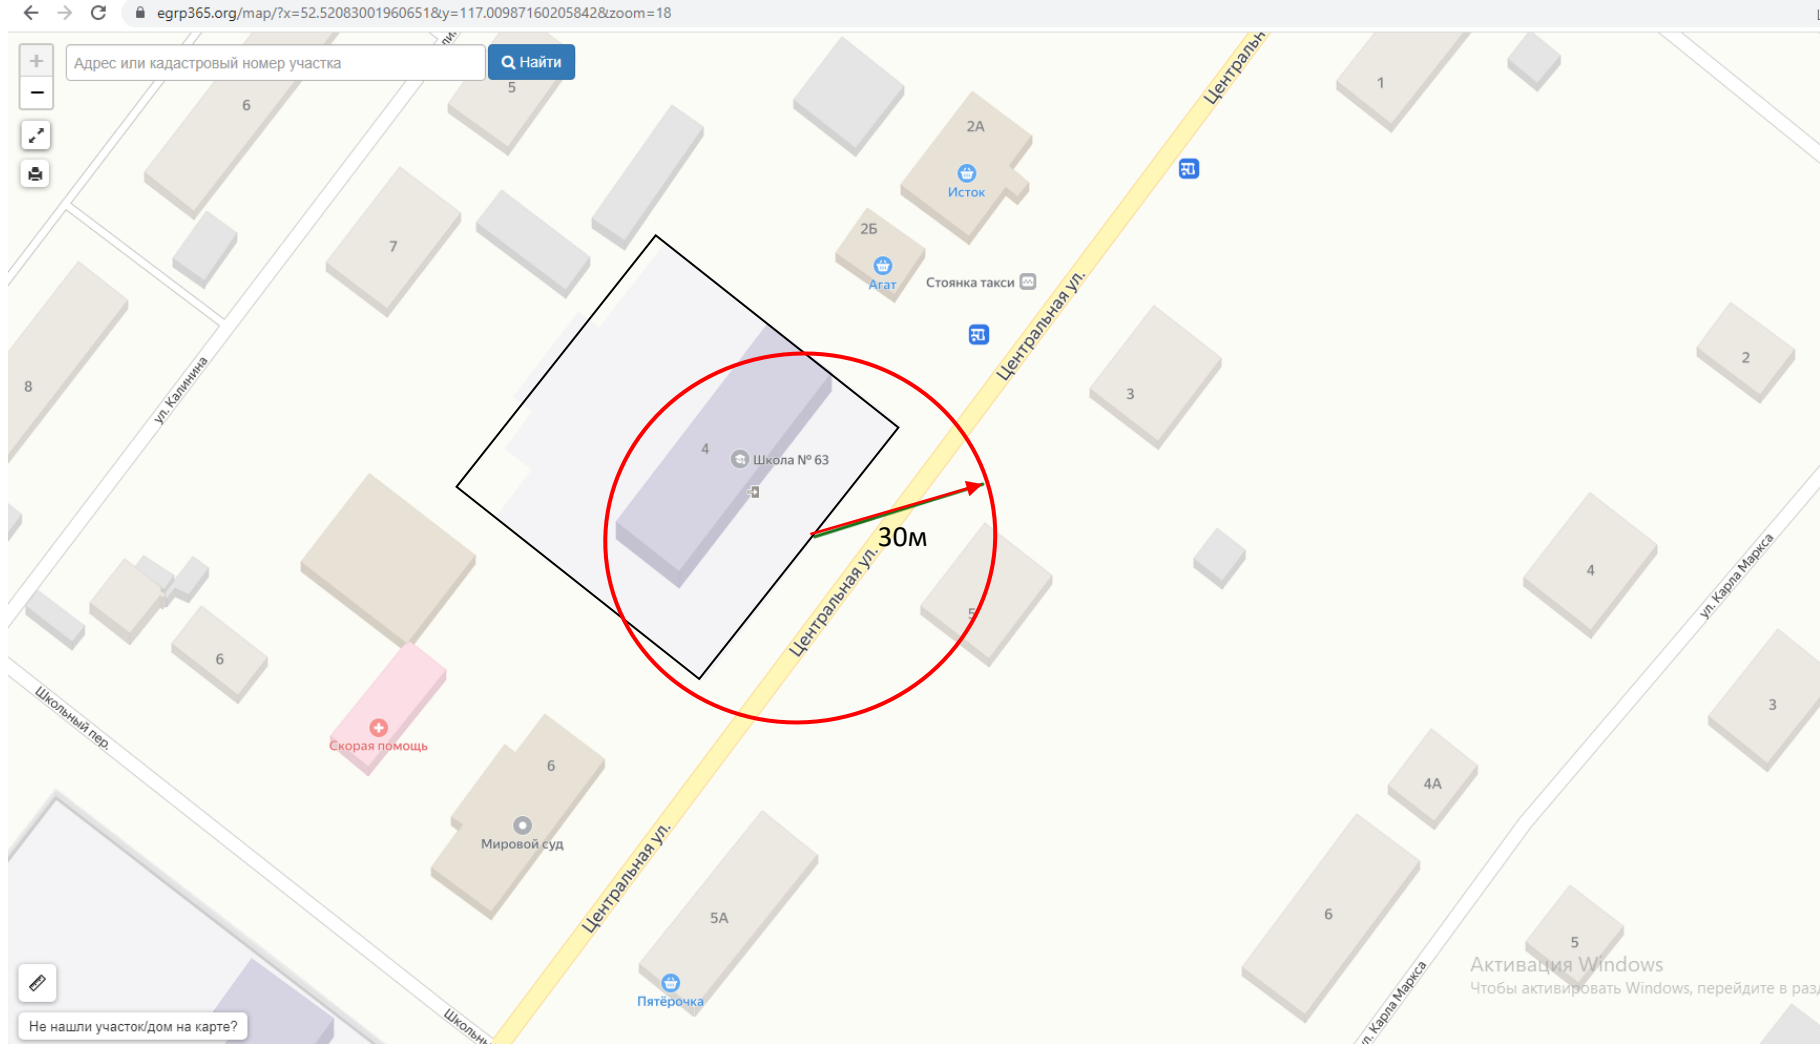

-  - радиус от входа 30 м
-  - границы территорий, где запрещена розничная торговля алкоголем
-  - границы прилегающих территорий

Схема № 17
границ прилегающих территорий

Наименование организации, объекта	Местонахождение объекта
Парки имени Л.И.Фёдорова	Забайкальский край, Чернышевский район, пгт.Чернышевск, ул.Центральная, д.10 «А»

-  - радиус от входа 30 м
-  - границы территорий, где запрещена розничная торговля алкоголем
-  - границы прилегающих территорий

Схема № 18
границ прилегающих территорий

Наименование организации, объекта	Местонахождение объекта
Студия йоги и умного фитнеса	Забайкальский край, Чернышевский район, пгт.Чернышевск, ул.Центральная, д.49 «А»

-  - радиус от входа 30 м
-  - границы территорий, где запрещена розничная торговля алкоголем

Схема № 19
границ прилегающих территорий

Наименование организации, объекта	Местонахождение объекта
МОУСОШ № 2 п. Чернышевск Государственное учреждение здравоохранения «Чернышевская центральная районная больница» ФОКОТ	Забайкальский край, Чернышевский район, пгт. Чернышевск, ул. Стадионная д. 34

— - границы территорий, где запрещена розничная торговля алкоголем

— - границы прилегающих территорий

→ - радиус от входа 30 м

Схема № 20
границ прилегающих территорий

Наименование организации, объекта МОУ СОШ № 63 п. Чернышевск (начальная)	Местонахождение объекта Забайкальский край, Чернышевский район, пгт.Чернышевск, ул.Центральная д. 4
---	--