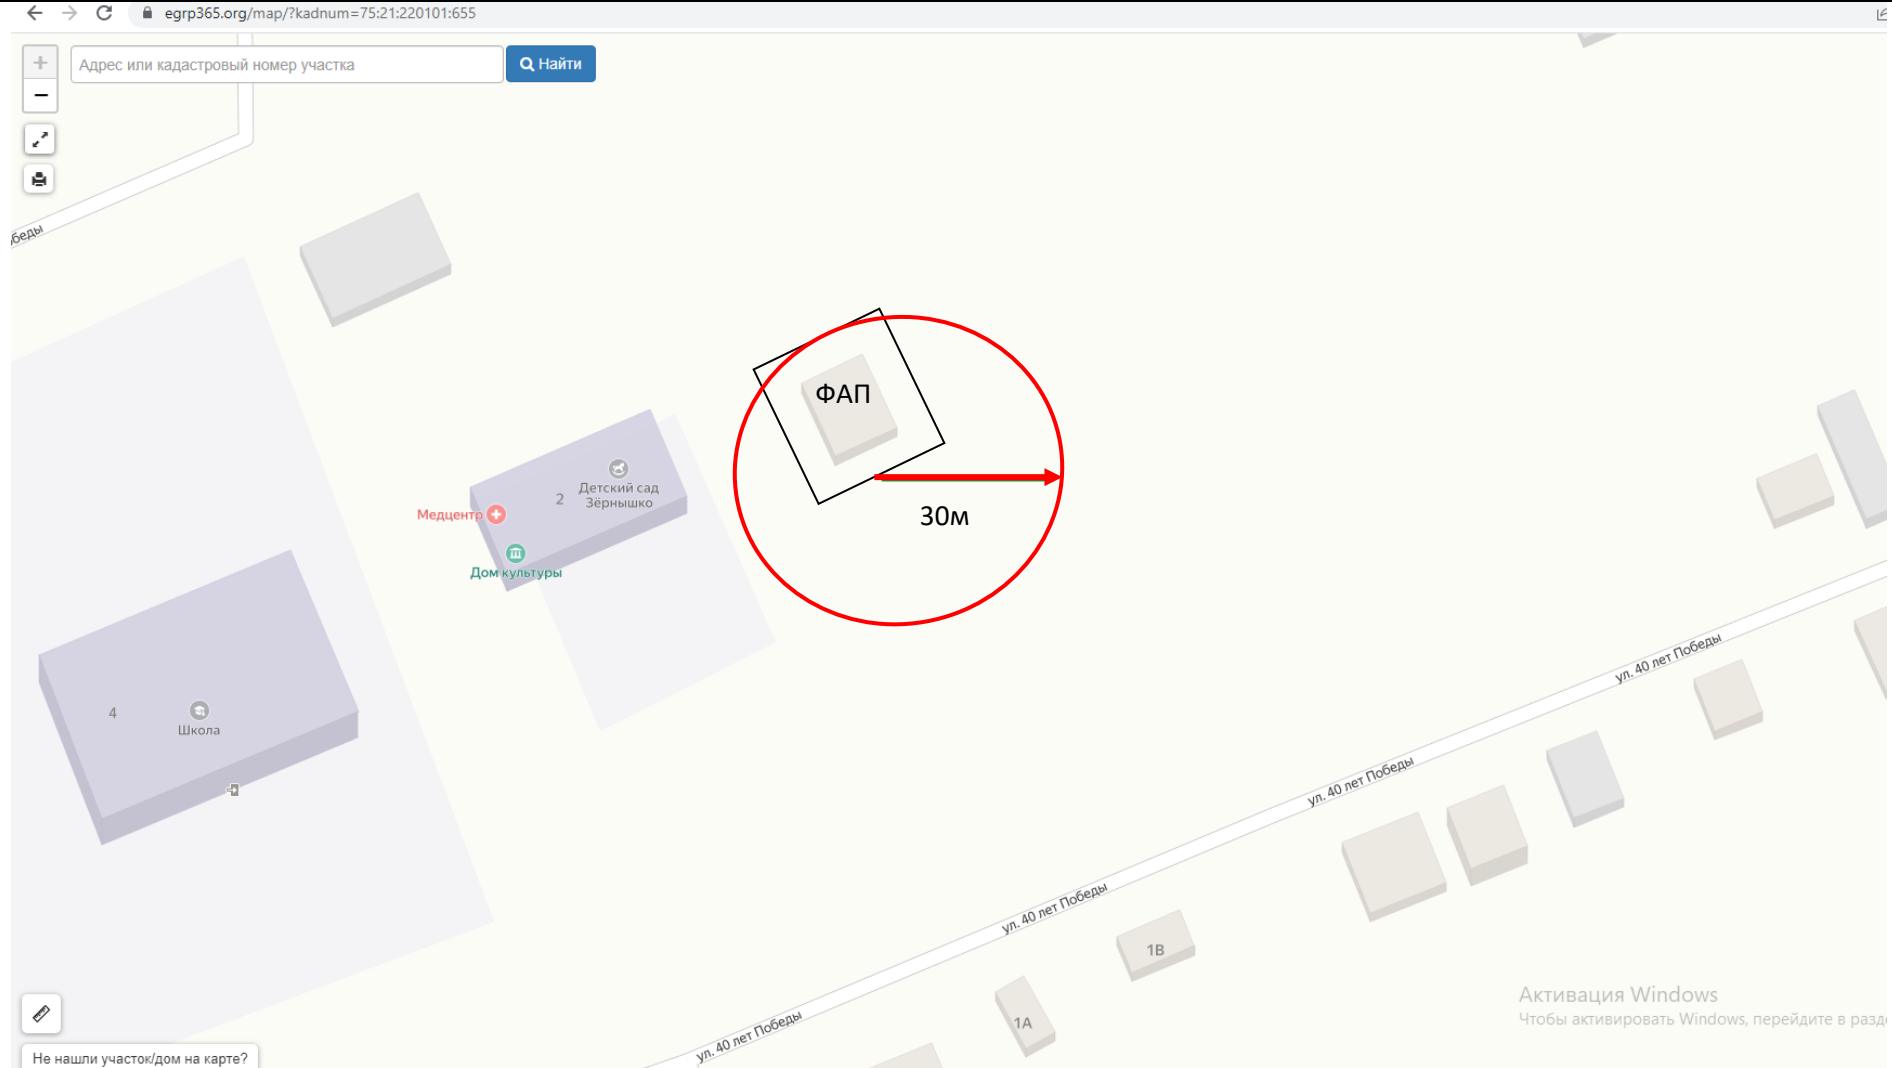

Схема № 57
границ прилегающих территорий

Наименование организации, объекта Фельдшерско-акушерский пункт с. Алеур	Местонахождение объекта Забайкальский край, Чернышевский район, с. Алеур, ул. 40 лет Победы, д. 2 «Б»

- границы территорий, где запрещена розничная торговля алкоголем
- границы прилегающих территорий
- радиус от входа 30 м