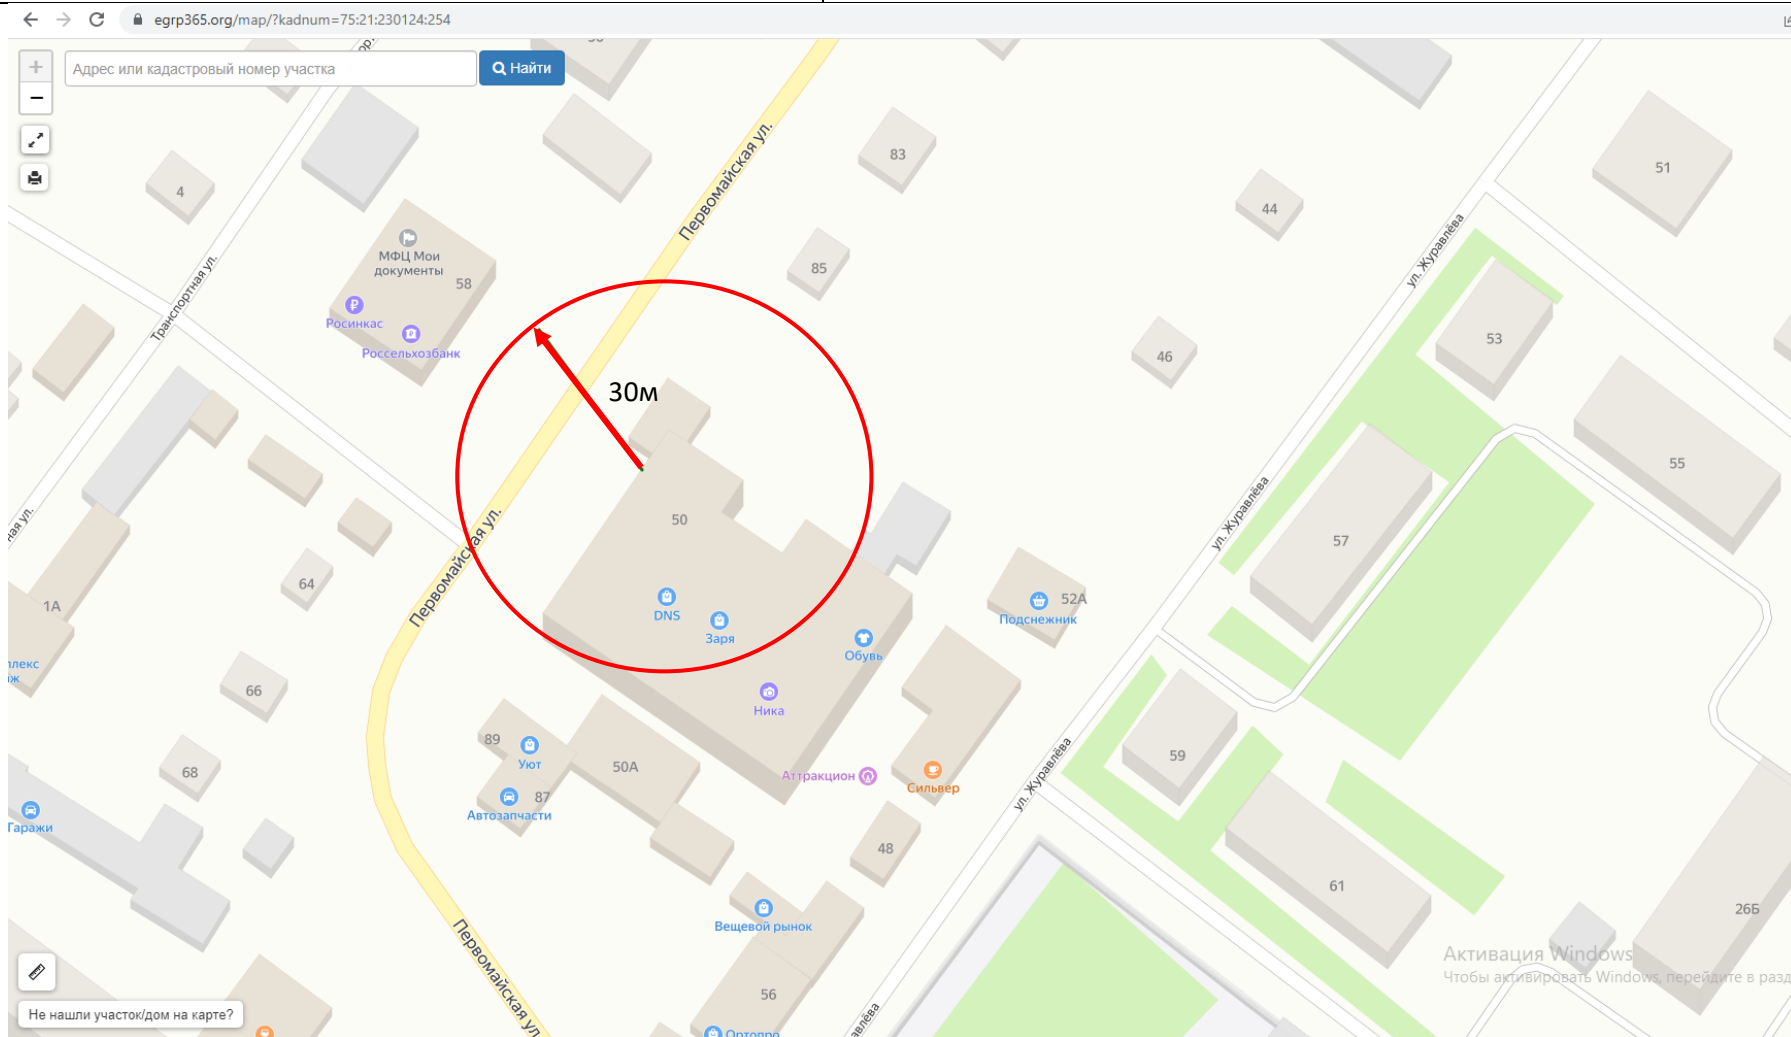

- - радиус от входа 30 м
- - границы территорий, где запрещена розничная торговля алкоголем
- - границы прилегающих территорий

Схема № 26
границ прилегающих территорий

Наименование организации, объекта	Местонахождение объекта
МОУ дополнительного образования Дом Детского Творчества пгт. Чернышевск Шахматный клуб	Забайкальский край, Чернышевский район, пгт.Чернышевск, ул.Калинина, д.9 «Б»

-  - радиус от входа 30 м
-  - границы территорий, где запрещена розничная торговля алкоголем

Схема № 27
границ прилегающих территорий

Наименование организации, объекта	Местонахождение объекта
Фитнес клуб «V-Sport»	Забайкальский край, Чернышевский р-он, пгт.Чернышевск, ул.Журавлёва, д.50

-  - радиус от входа 30 м
-  - границы территорий, где запрещена розничная торговля алкоголем

Схема № 28
границ прилегающих территорий

Наименование организации, объекта	Местонахождение объекта
Частная стоматология «Практик»	Забайкальский край, Чернышевский район, пгт. Чернышевск, ул. Комсомольская, д. 32