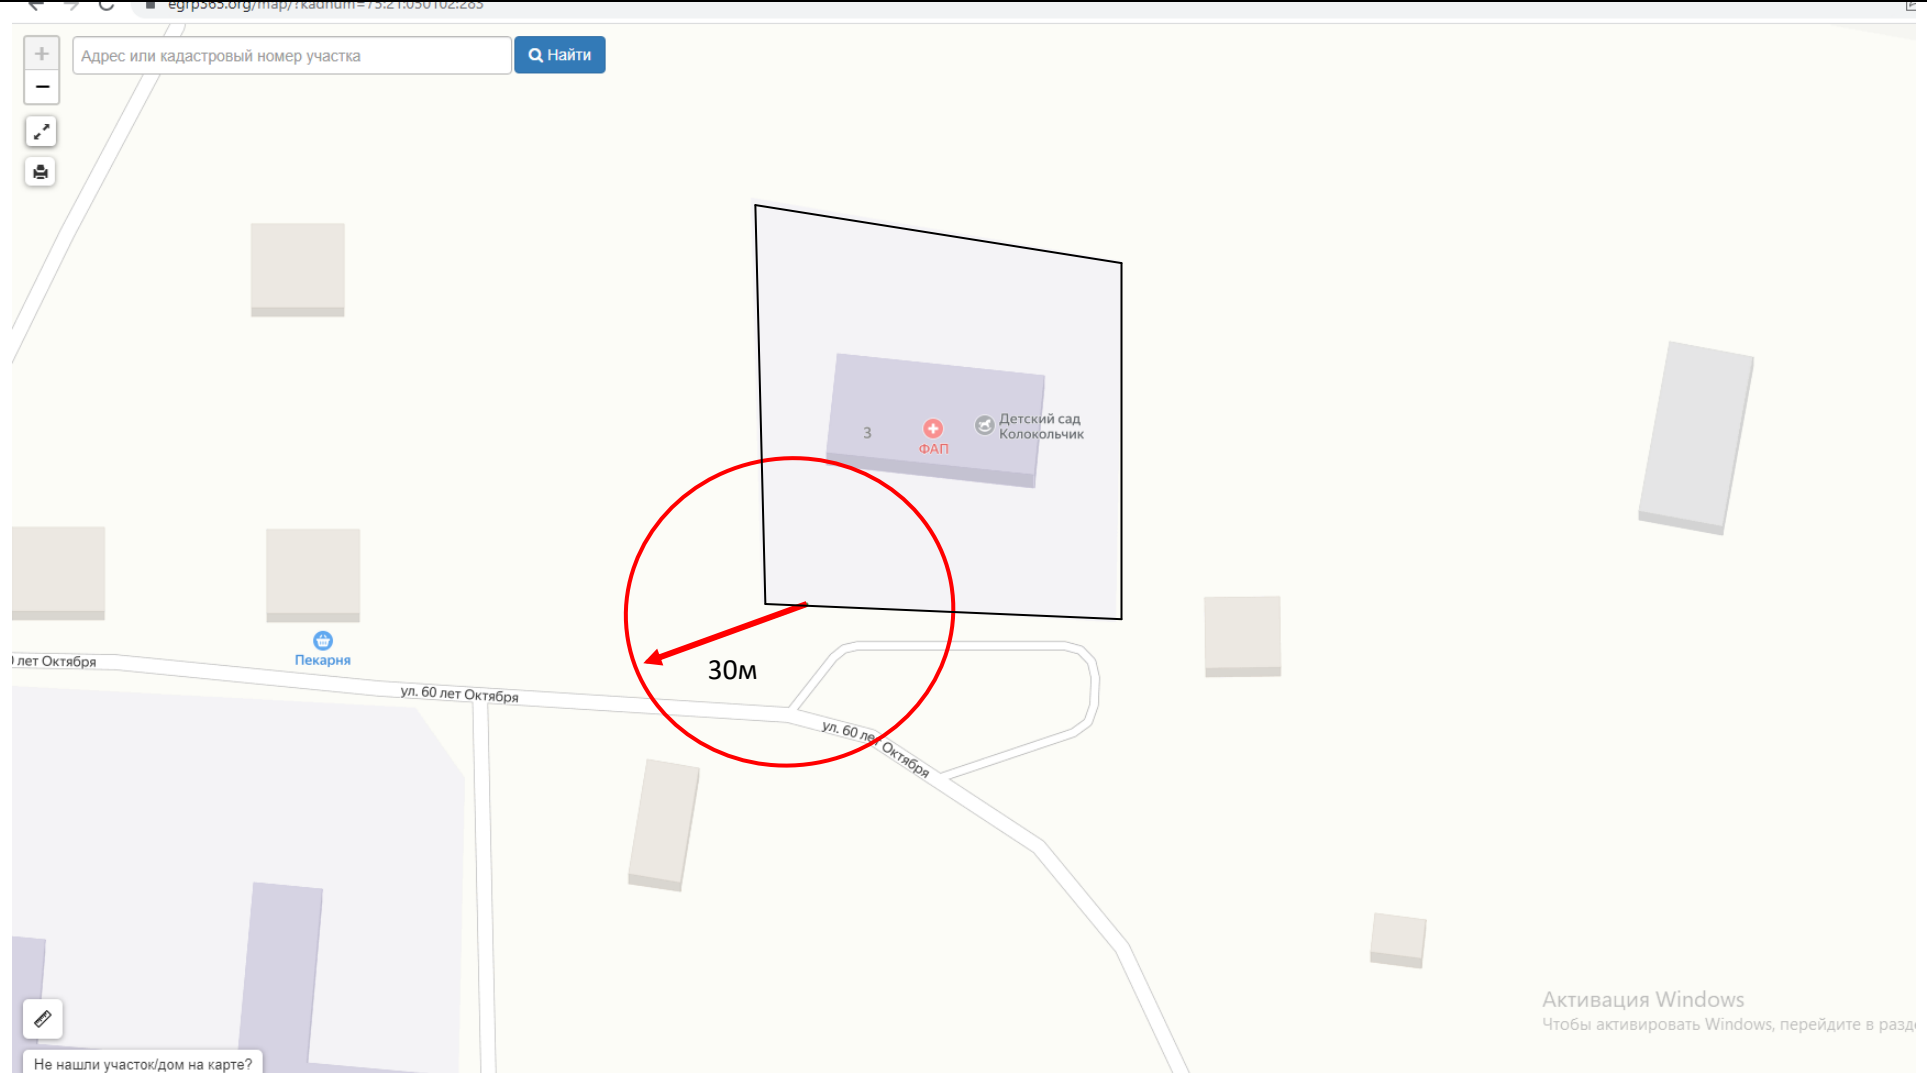

Схема № 66
границ прилегающих территорий

Наименование организации, объекта МДОУ детский сад «Колокольчик» с. Урюм	Местонахождение объекта Забайкальский край, Чернышевский район, с. Урюм, ул. 60 лет Октября, д. 3

- границы территорий, где запрещена розничная торговля алкоголем
- границы прилегающих территорий
- радиус от входа 30 м