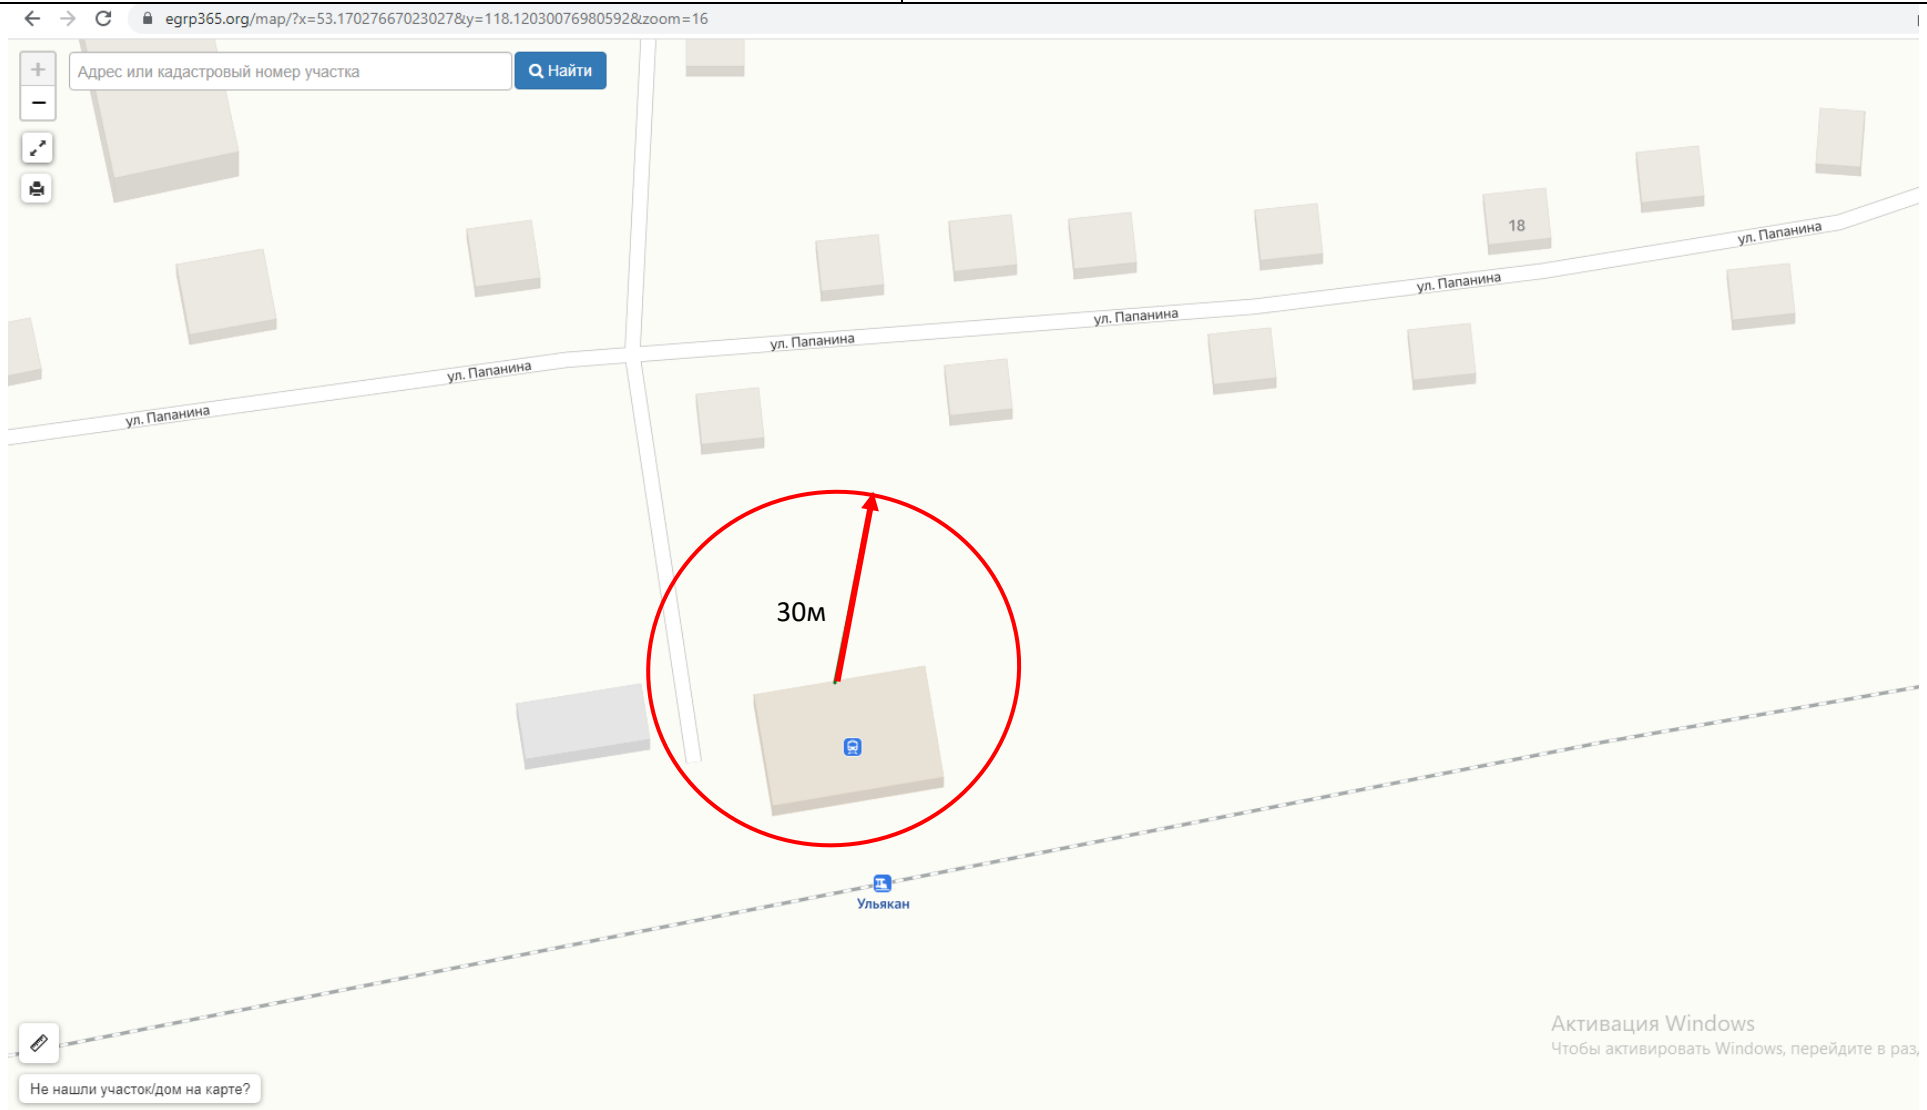

Схема № 68
границ прилегающих территорий

Наименование организации, объекта Железнодорожный вокзал с. Ульякан	Местонахождение объекта Забайкальский край, Чернышевский район, с. Ульякан, ул. Папанина, д. 28 «А»

— - границы территорий, где запрещена розничная торговля алкоголем

→ - радиус от входа 30 м