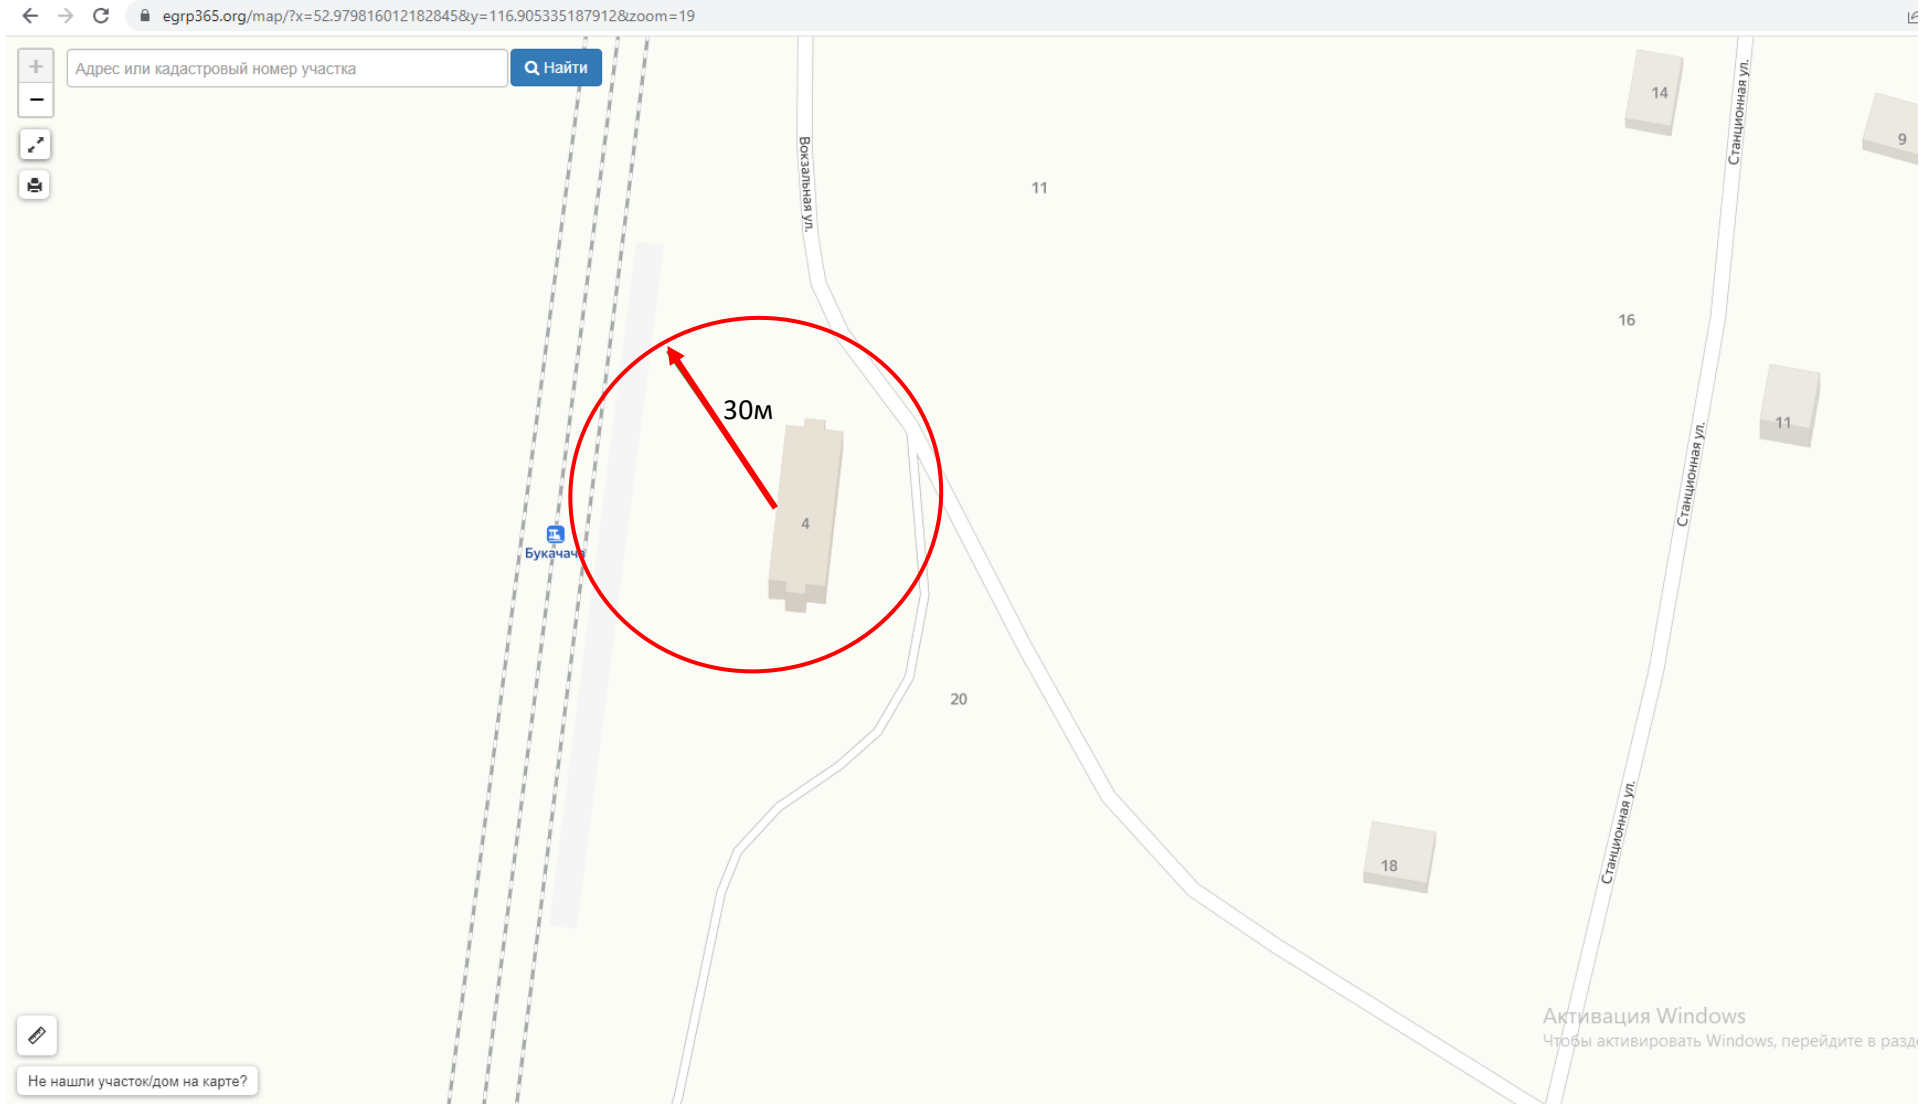

Схема № 51
границ прилегающих территорий

Наименование организации, объекта Железнодорожный вокзал пгт. Букачача	Местонахождение объекта Забайкальский край, Чернышевский район, пгт.Букачача, ул. Вокзальная, д. 1

— - границы территорий, где запрещена розничная торговля алкоголем

➔ - радиус от входа 30 м