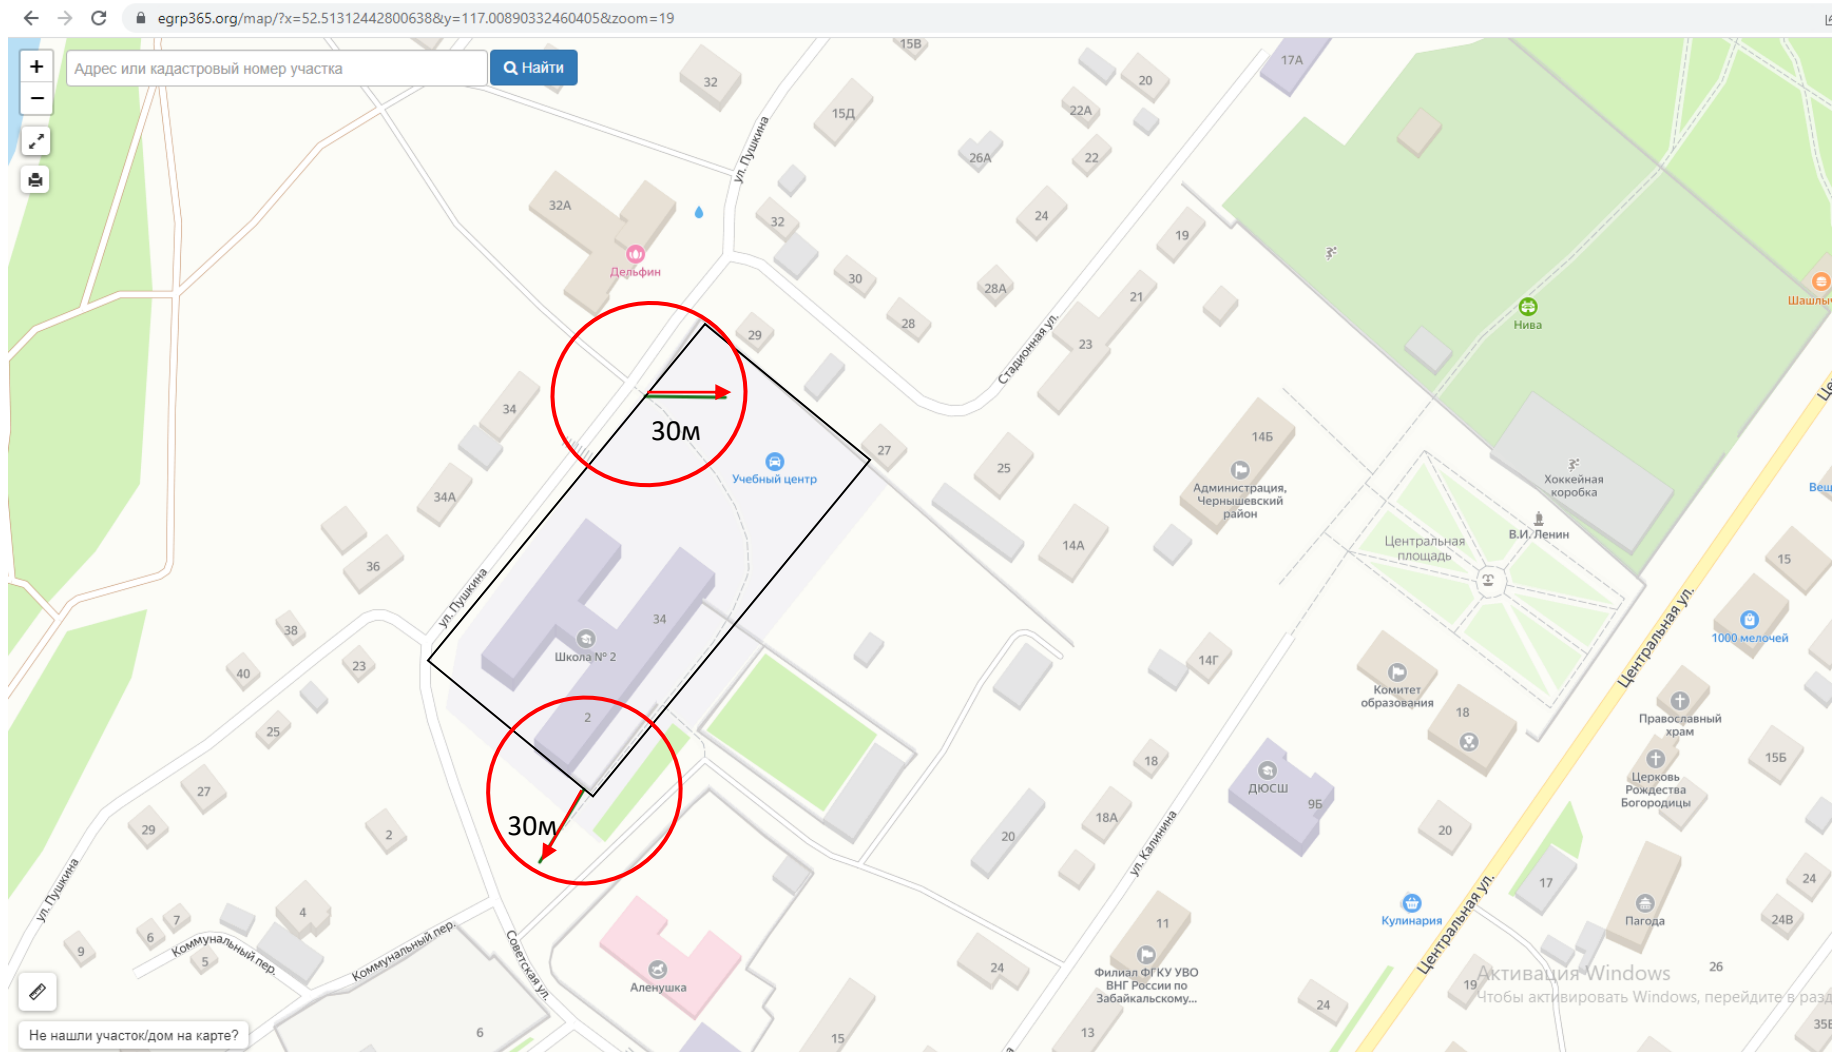

-  - радиус от входа 30 м
-  - границы территорий, где запрещена розничная торговля алкоголем

Схема № 16
границ прилегающих территорий

Наименование организации, объекта	Местонахождение объекта
Стадион «Нива»	Забайкальский край, Чернышевский район, пгт.Чернышевск, ул.Центральная, д.10 «Б»

-  - радиус от входа 30 м
-  - границы территорий, где запрещена розничная торговля алкоголем
-  - границы прилегающих территорий

Схема № 17
границ прилегающих территорий

Наименование организации, объекта	Местонахождение объекта
Парки имени Л.И.Фёдорова	Забайкальский край, Чернышевский район, пгт.Чернышевск, ул.Центральная, д.10 «А»

-  - радиус от входа 30 м
-  - границы территорий, где запрещена розничная торговля алкоголем
-  - границы прилегающих территорий

Схема № 18
границ прилегающих территорий

Наименование организации, объекта	Местонахождение объекта
Студия йоги и умного фитнеса	Забайкальский край, Чернышевский район, пгт.Чернышевск, ул.Центральная, д.49 «А»

-  - радиус от входа 30 м
-  - границы территорий, где запрещена розничная торговля алкоголем

Схема № 19
границ прилегающих территорий

Наименование организации, объекта	Местонахождение объекта
МОУСОШ № 2 п. Чернышевск Государственное учреждение здравоохранения «Чернышевская центральная районная больница» ФОКОТ	Забайкальский край, Чернышевский район, пгт. Чернышевск, ул. Стадионная д. 34