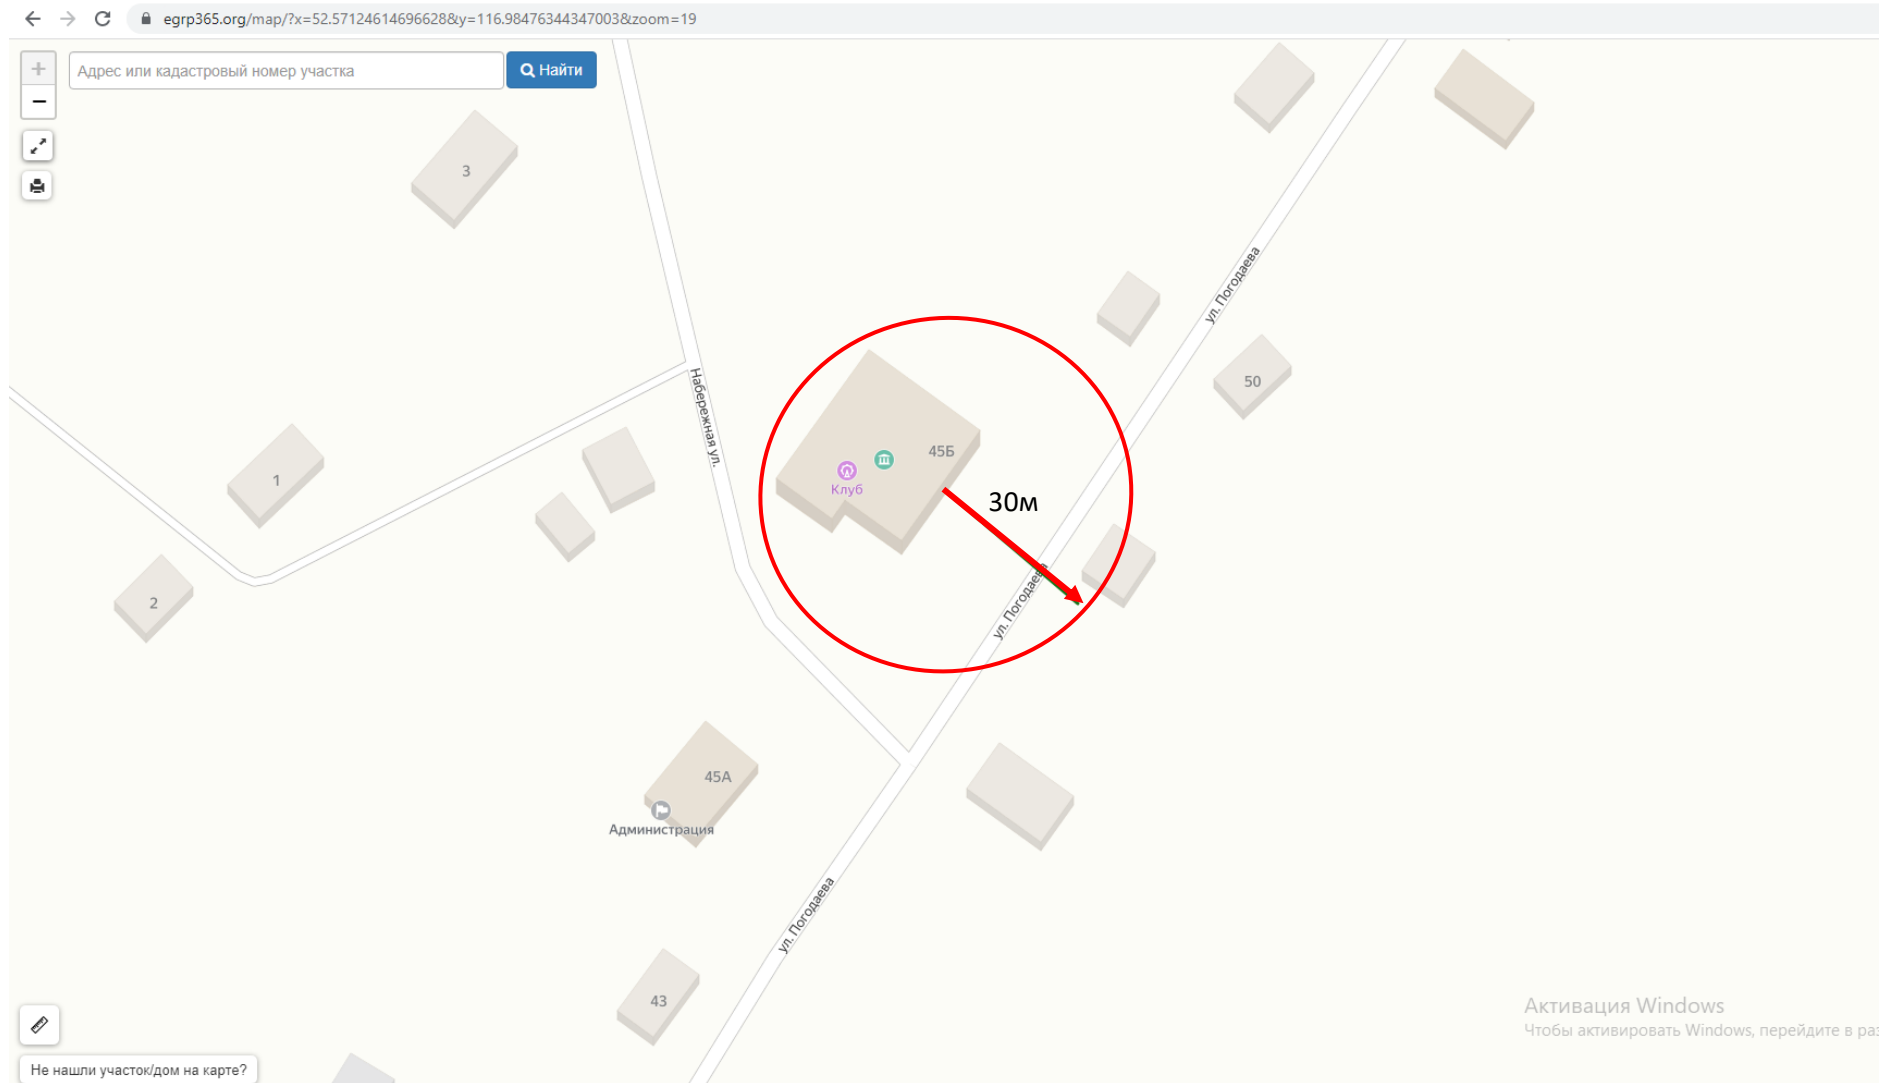

-  - границы территорий, где запрещена розничная торговля алкоголем
-  - границы прилегающих территорий
-  - радиус от входа 30 м

Схема № 61
границ прилегающих территорий

Наименование организации, объекта МДОУ детский сад «Колобок» с. Утан	Местонахождение объекта Забайкальский край, Чернышевский район, с. Утан, ул. Погодаева, д. 37 «А»
---	--

-  - границы территорий, где запрещена розничная торговля алкоголем
-  - границы прилегающих территорий
-  - радиус от входа 30 м

Схема № 62
границ прилегающих территорий

Наименование организации, объекта	Местонахождение объекта
Центр досуга с. Утан	Забайкальский край, Чернышевский район, с. Утан, ул. Погодаева, д. 45 «Б»