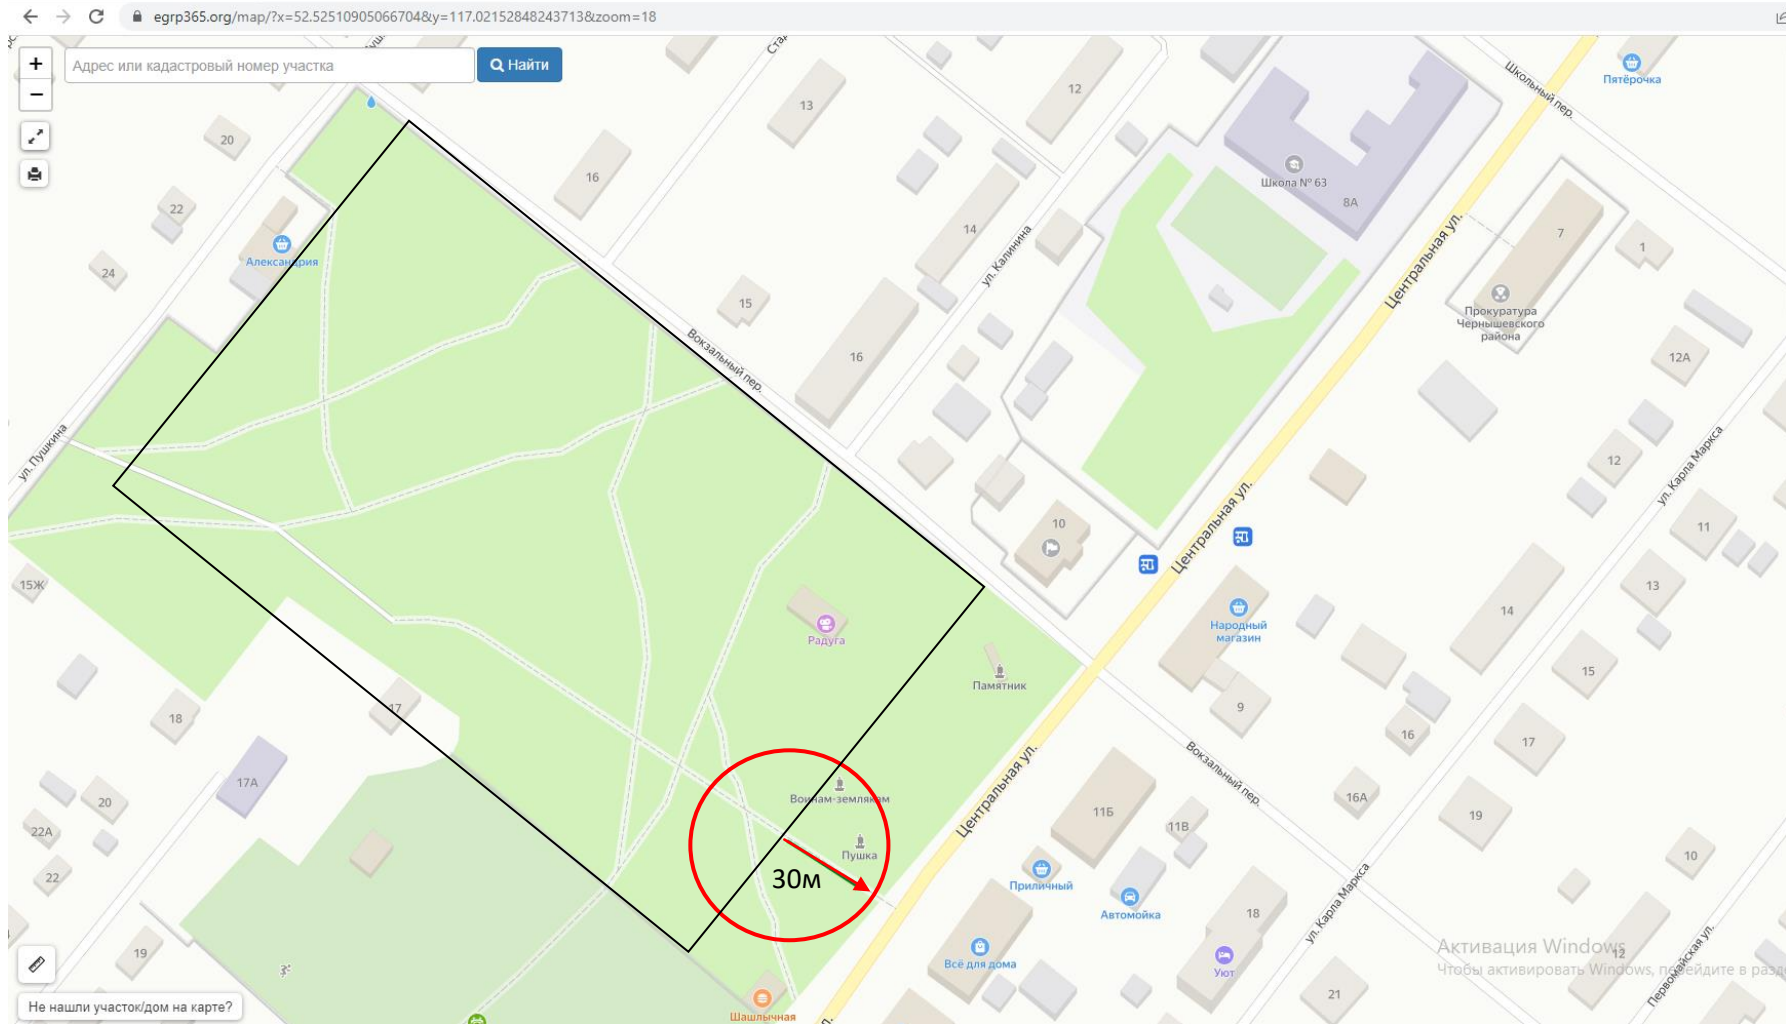

-  - границы территорий, где запрещена розничная торговля алкоголем
-  - границы прилегающих территорий
-  - радиус от входа 30 м

Схема № 15
границ прилегающих территорий

Наименование организации, объекта	Местонахождение объекта
Центральная районная библиотека пгт. Чернышевск	Забайкальский край, Чернышевский район, пгт.Чернышевск, ул.Советская, д.13

-  - радиус от входа 30 м
-  - границы территорий, где запрещена розничная торговля алкоголем

Схема № 16
границ прилегающих территорий

Наименование организации, объекта	Местонахождение объекта
Стадион «Нива»	Забайкальский край, Чернышевский район, пгт.Чернышевск, ул.Центральная, д.10 «Б»

-  - радиус от входа 30 м
-  - границы территорий, где запрещена розничная торговля алкоголем
-  - границы прилегающих территорий

Схема № 17
границ прилегающих территорий

Наименование организации, объекта	Местонахождение объекта
Парки имени Л.И.Фёдорова	Забайкальский край, Чернышевский район, пгт.Чернышевск, ул.Центральная, д.10 «А»

-  - радиус от входа 30 м
-  - границы территорий, где запрещена розничная торговля алкоголем
-  - границы прилегающих территорий

Схема № 18
границ прилегающих территорий

Наименование организации, объекта	Местонахождение объекта
Студия йоги и умного фитнеса	Забайкальский край, Чернышевский район, пгт.Чернышевск, ул.Центральная, д.49 «А»