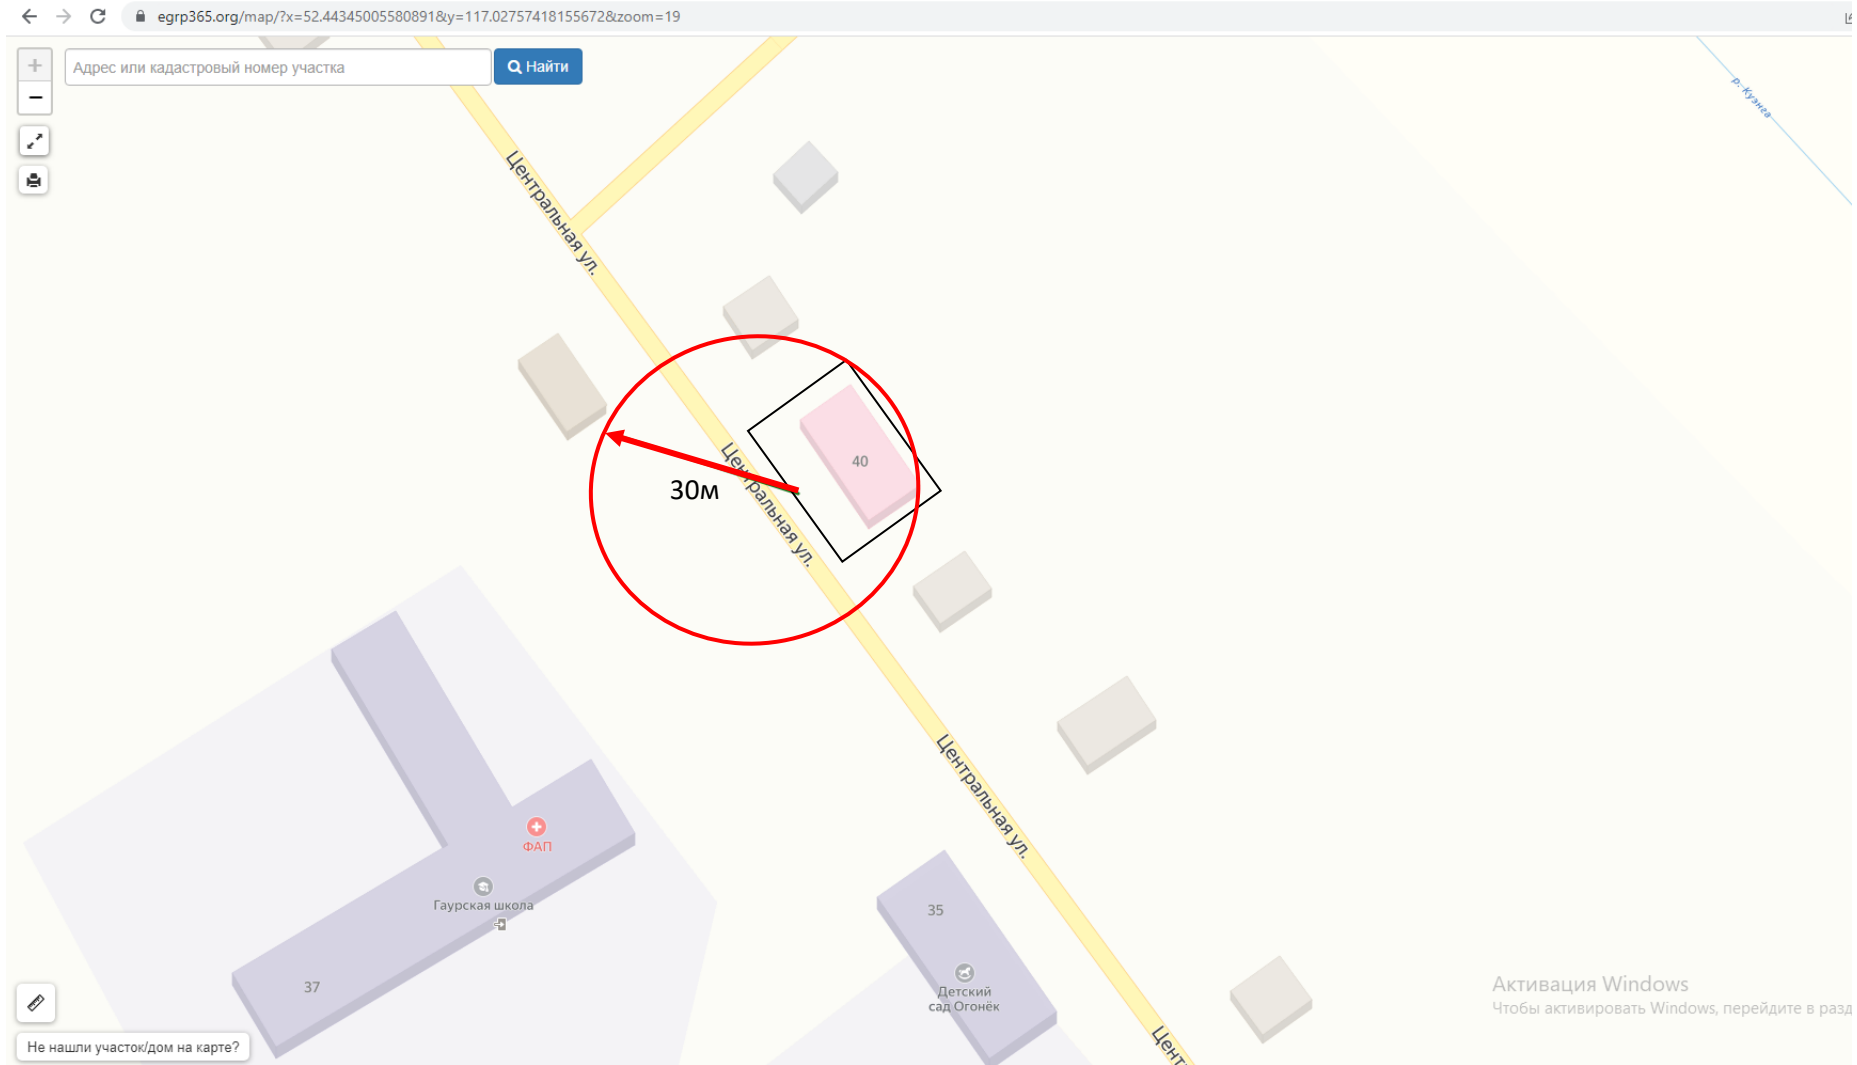

Схема № 99
границ прилегающих территорий

Наименование организации, объекта Фельдшерско-акушерский пункт с.Гаур	Местонахождение объекта Забайкальский край, Чернышевский район, с. Гаур, ул. Центральная, д. 40

- границы территорий, где запрещена розничная торговля алкоголем
- границы прилегающих территорий
- радиус от входа 30 м