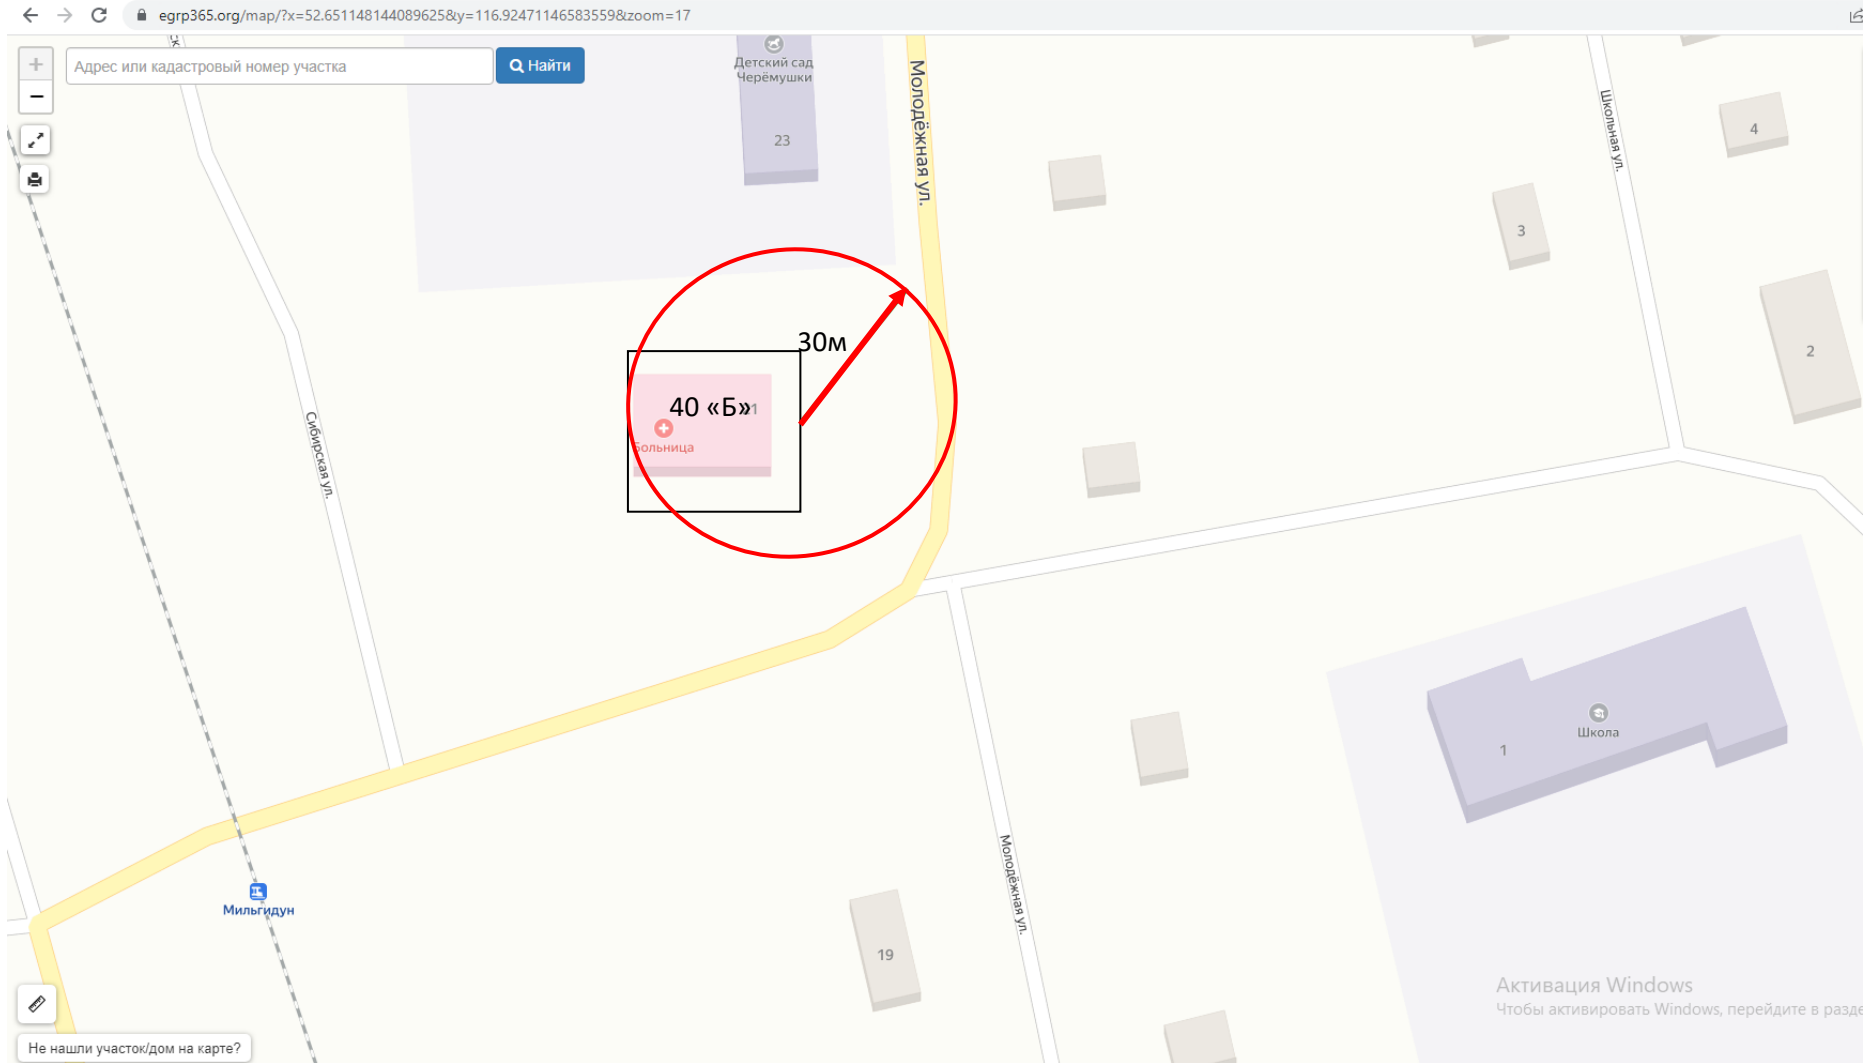

Схема № 87
границ прилегающих территорий

Наименование организации, объекта Фельдшерско-акушерский пункт с. Мильгидун	Местонахождение объекта Забайкальский край, Чернышевский район, с. Мильгидун, ул. Молодёжная, д. 40 «Б»

- границы территорий, где запрещена розничная торговля алкоголем
- границы прилегающих территорий
- радиус от входа 30 м