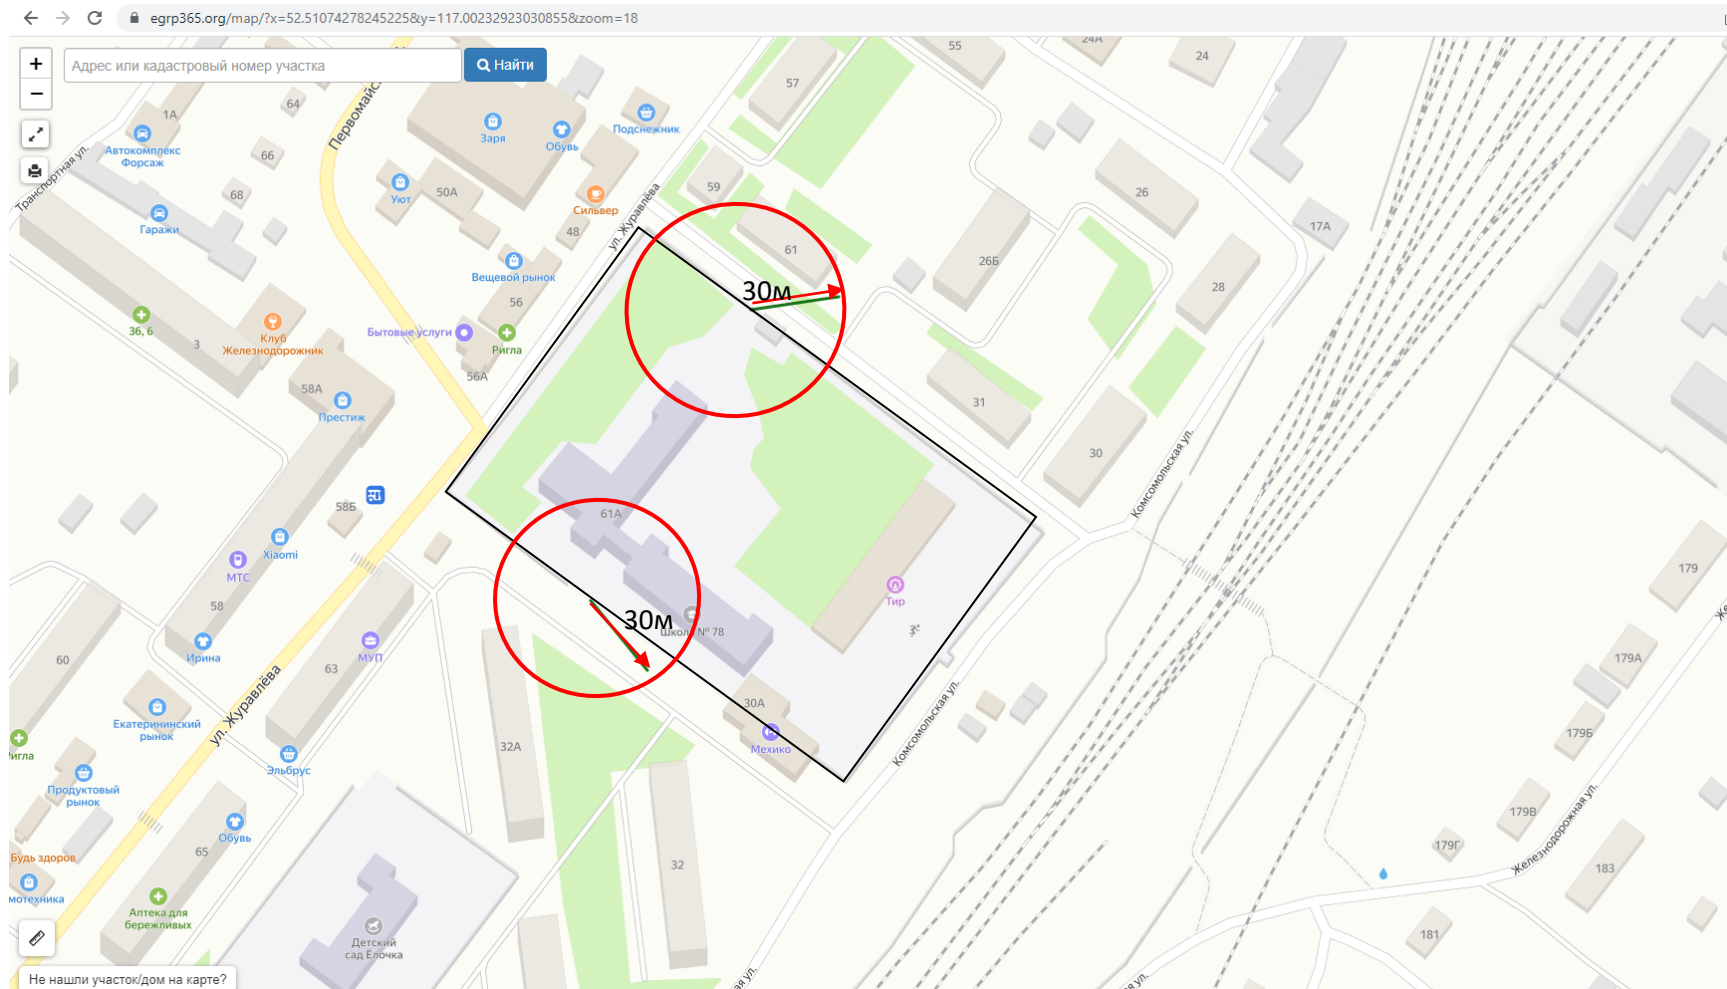

-  - радиус от входа 30 м
-  - границы территорий, где запрещена розничная торговля алкоголем
-  - границы прилегающих территорий

Схема № 9 границ прилегающих территорий

Наименование организации, объекта	Местонахождение объекта
Государственное учреждение здравоохранения «Чернышевская центральная районная больница» (поликлиника)	Забайкальский край, Чернышевский район, пгт.Чернышевск, ул.Журавлёва д. 64

-  - границы территорий, где запрещена розничная торговля алкоголем
-  - границы прилегающих территорий
-  - радиус от входа 30 м

Схема № 10
границ прилегающих территорий

Наименование организации, объекта	Местонахождение объекта
МДОУ Детский сад «Теремок» Государственное учреждение здравоохранения «Чернышевская центральная районная больница»	Забайкальский край, Чернышевский район, пгт.Чернышевск, ул.Журавлёва д. 71 «А»

-  - границы территорий, где запрещена розничная торговля алкоголем
-  - границы прилегающих территорий
-  - радиус от входа 30 м

Схема № 11
границ прилегающих территорий

Наименование организации, объекта МДОУ Детский сад «Теремок»	Местонахождение объекта Забайкальский край, Чернышевский район, пгт.Чернышевск, ул.Журавлёва д. 71 «А» строение 1
---	---

-  - границы территорий, где запрещена розничная торговля алкоголем
-  - границы прилегающих территорий
-  - радиус от входа 30 м

Схема № 12
границ прилегающих территорий

Наименование организации, объекта	Местонахождение объекта
МОУСОШ № 78 п. Чернышевск	Забайкальский край, пгт.Чернышевск, ул.Журавлёва, д.61 «А», зд.А
МОУСОШ № 78 п. Чернышевск	Забайкальский край, пгт.Чернышевск, ул.Журавлёва, д.61 «А», зд.Б
ГУЗ «Чернышевская центральная районная больница»	Забайкальский край, пгт.Чернышевск, ул.Журавлёва, д.61 «А»
Площадка для сдачи норм ГТО	Забайкальский край, пгт.Чернышевск, ул.Журавлёва, д.61 «А»
Открытая спортивная площадка	Забайкальский край, пгт.Чернышевск, ул.Журавлёва, д.61 «А»
Комната адаптивной физкультуры	Забайкальский край, пгт.Чернышевск, ул.Журавлёва, д.61 «А»