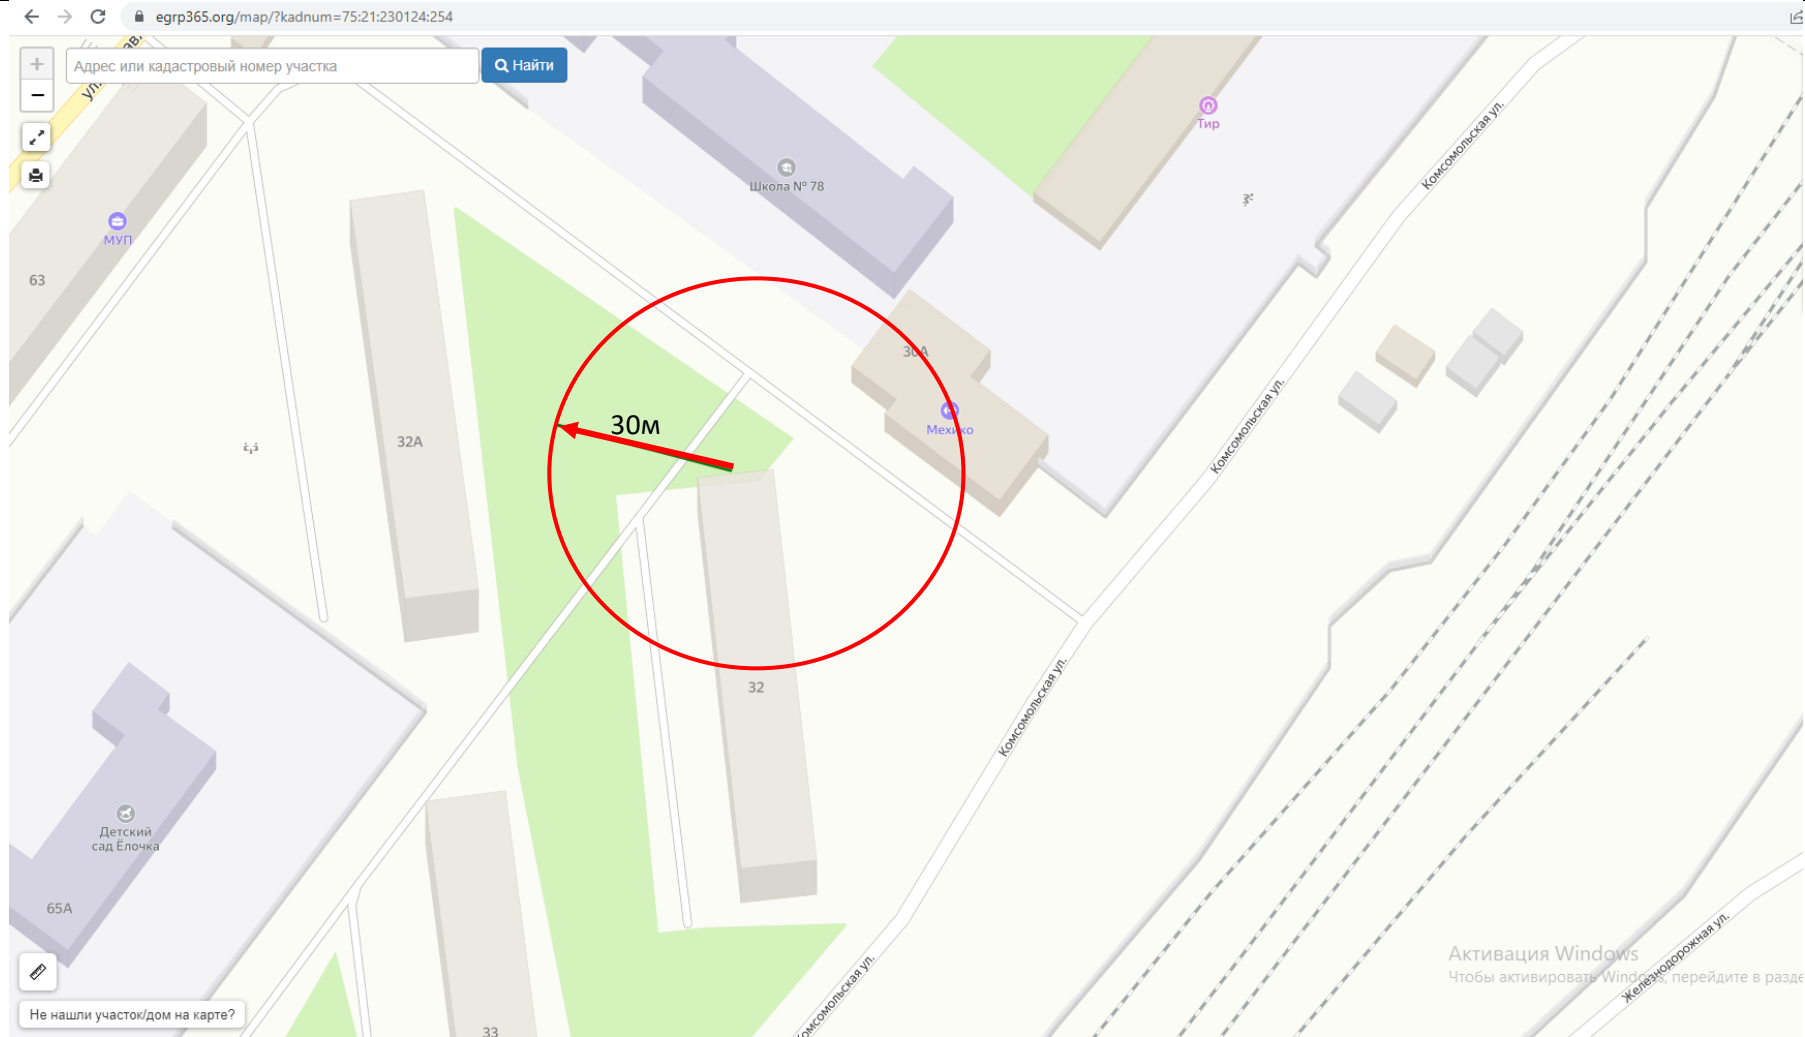

-  - радиус от входа 30 м
-  - границы территорий, где запрещена розничная торговля алкоголем

Схема № 27
границ прилегающих территорий

Наименование организации, объекта	Местонахождение объекта
Фитнес клуб «V-Sport»	Забайкальский край, Чернышевский р-он, пгт.Чернышевск, ул.Журавлёва, д.50

-  - радиус от входа 30 м
-  - границы территорий, где запрещена розничная торговля алкоголем

Схема № 28
границ прилегающих территорий

Наименование организации, объекта	Местонахождение объекта
Частная стоматология «Практик»	Забайкальский край, Чернышевский район, пгт. Чернышевск, ул. Комсомольская, д. 32