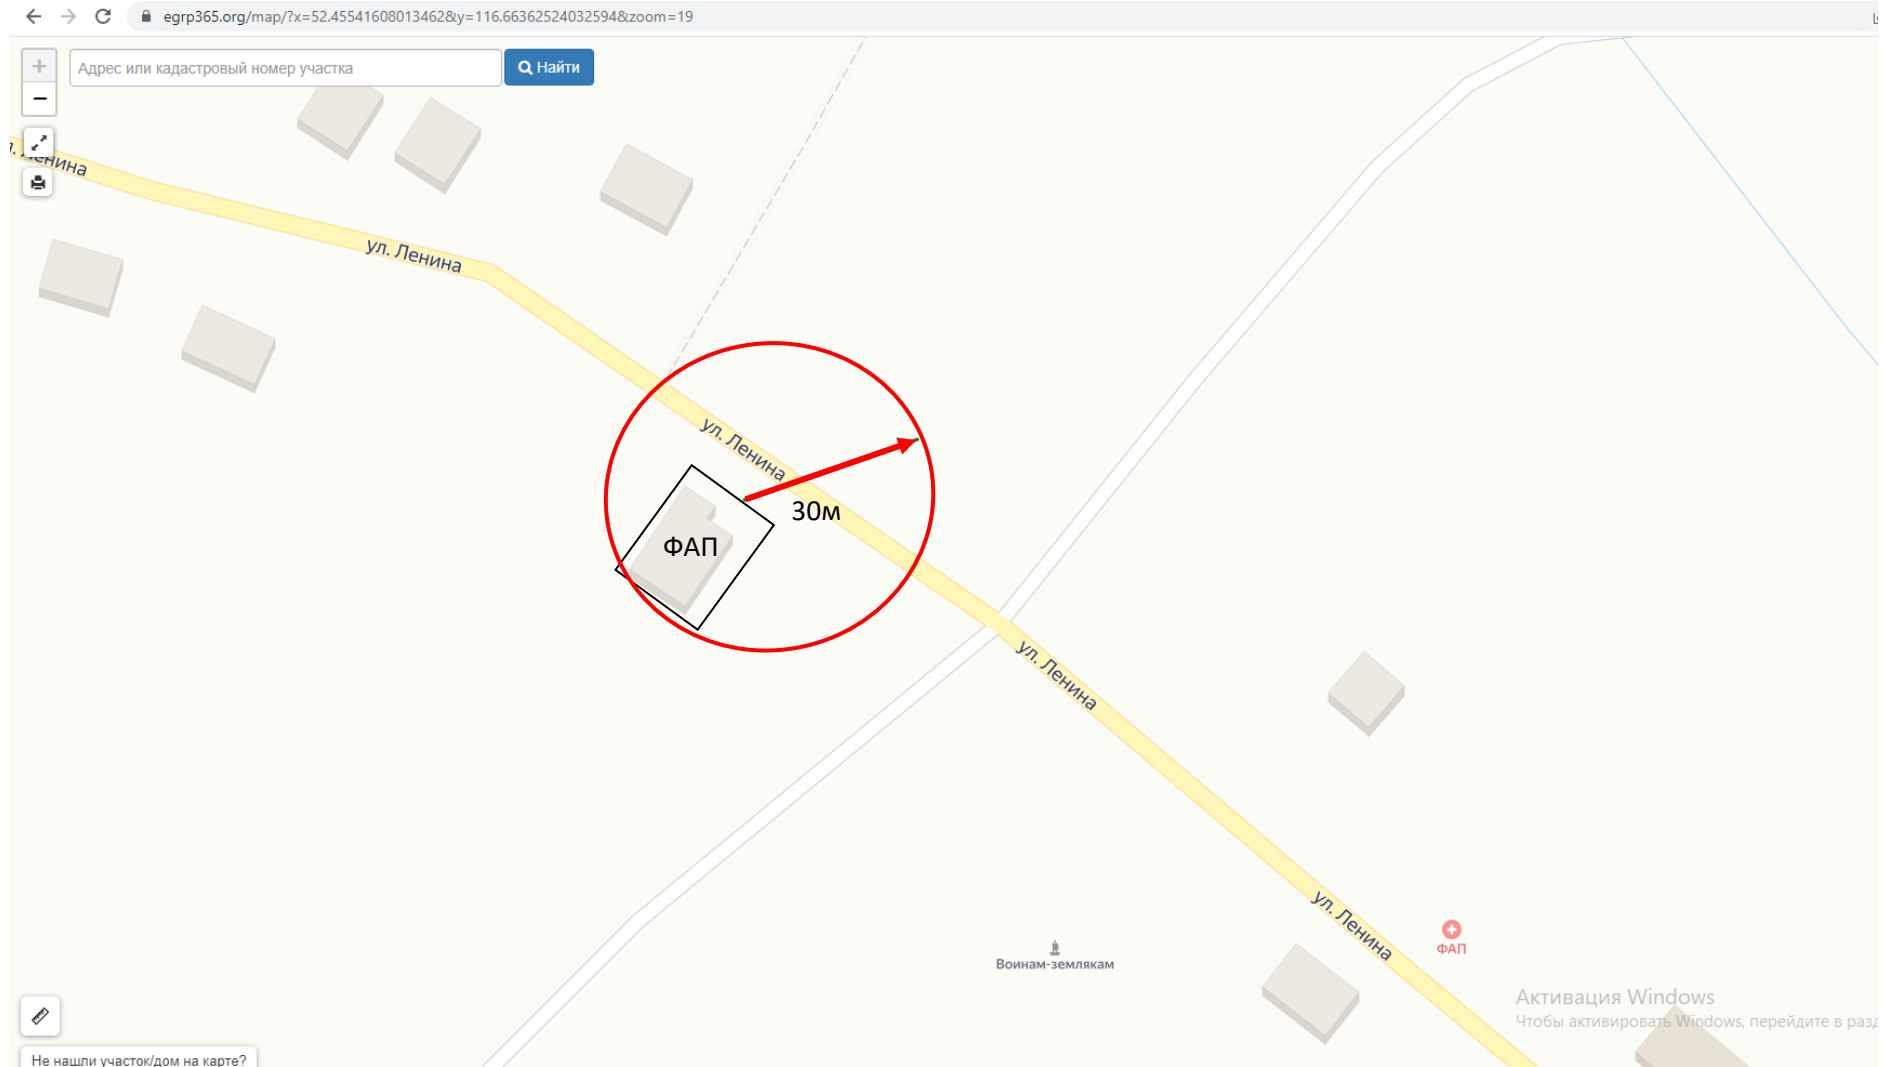

Схема № 78
границ прилегающих территорий

Наименование организации, объекта Фельдшерско-акушерский пункт с. Старый Олов	Местонахождение объекта Забайкальский край, Чернышевский район, с. Старый Олов, ул. Ленина, д. 46 «Б»

- границы территорий, где запрещена розничная торговля алкоголем
- границы прилегающих территорий
- радиус от входа 30 м