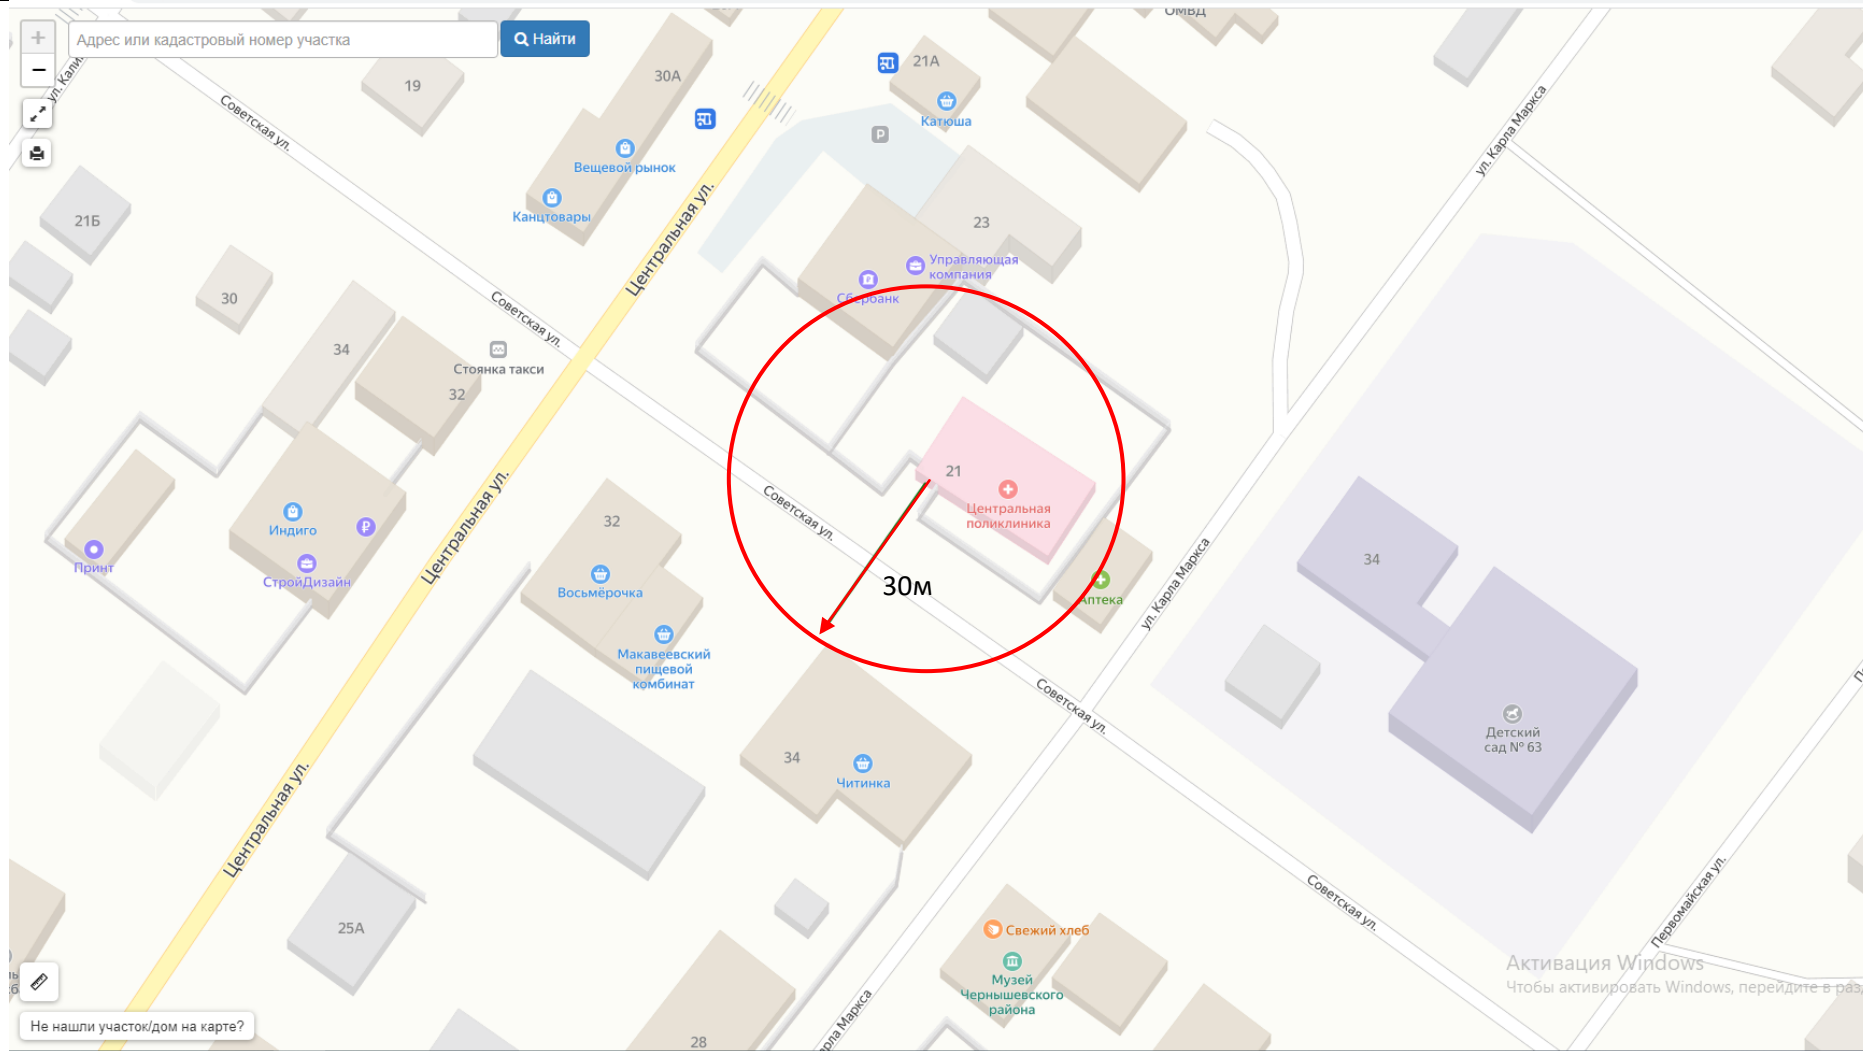

- - радиус от входа 30 м
- - границы территорий, где запрещена розничная торговля алкоголем
- границы прилегающих территорий

Схема № 3
границ прилегающих территорий

Наименование организации, объекта	Местонахождение объекта
Физкультурно-оздоровительный комплекс «Олимп» пгт. Чернышевск	Забайкальский край, Чернышевский район, пгт. Чернышевск, ул. Первомайская, д. 44
Спортивный зал Всероссийское общество слепых. Адаптивные виды спорта	Забайкальский край, Чернышевский район, пгт. Чернышевск, ул. Первомайская, д. 37

- - границы прилегающих территорий
- - радиус от входа 30 м
- - границы территорий, где запрещена розничная торговля алкоголем

Схема № 4
границ прилегающих территорий

Наименование организации, объекта	Местонахождение объекта
ГУЗ «Чернышевская центральная районная больница» (поликлиника)	Забайкальский край, Чернышевский район, пгт.Чернышевск, ул.Советская, д.21

- - радиус от входа 30 м
- - границы территорий, где запрещена розничная торговля алкоголем

Схема № 5 границ прилегающих территорий

Наименование организации, объекта	Местонахождение объекта
МОУ СОШ № 63 п. Чернышевск ГУЗ «Чернышевская центральная районная больница» Хоккейная коробка	Забайкальский край, Чернышевский район, пгт.Чернышевск, ул.Центральная д. 8 «А»

-  - границы территорий, где запрещена розничная торговля алкоголем
-  - границы прилегающих территорий
-  - радиус от входа 30 м

Схема № 6 границ прилегающих территорий

Наименование организации, объекта Станция скорой помощи пгт. Чернышевск	Местонахождение объекта Забайкальский край, Чернышевский район, пгт.Чернышевск, ул.Центральная д. 6
--	--