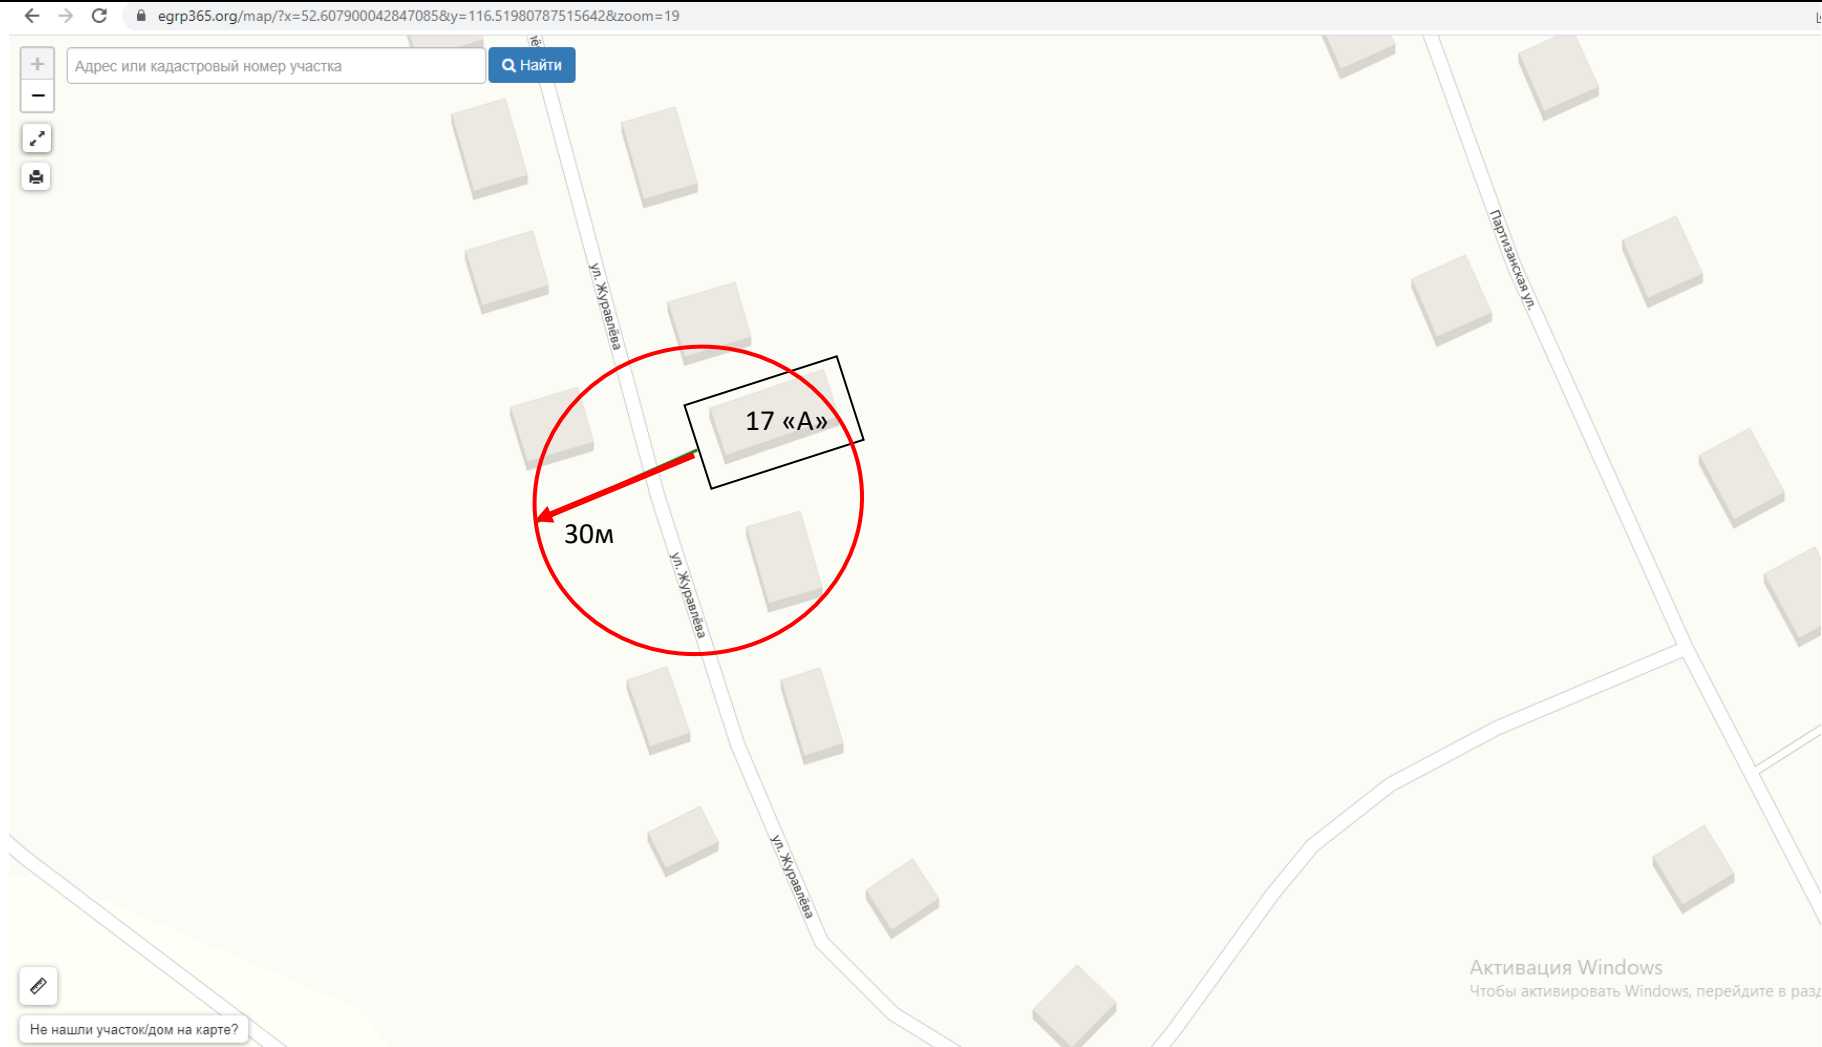

Схема № 81
границ прилегающих территорий

Наименование организации, объекта Дом культуры с. Кадая	Местонахождение объекта Забайкальский край, Чернышевский район, с.Кадая, ул. Журавлёва, д. 17 А»

- границы территорий, где запрещена розничная торговля алкоголем
- границы прилегающих территорий
- радиус от входа 30 м