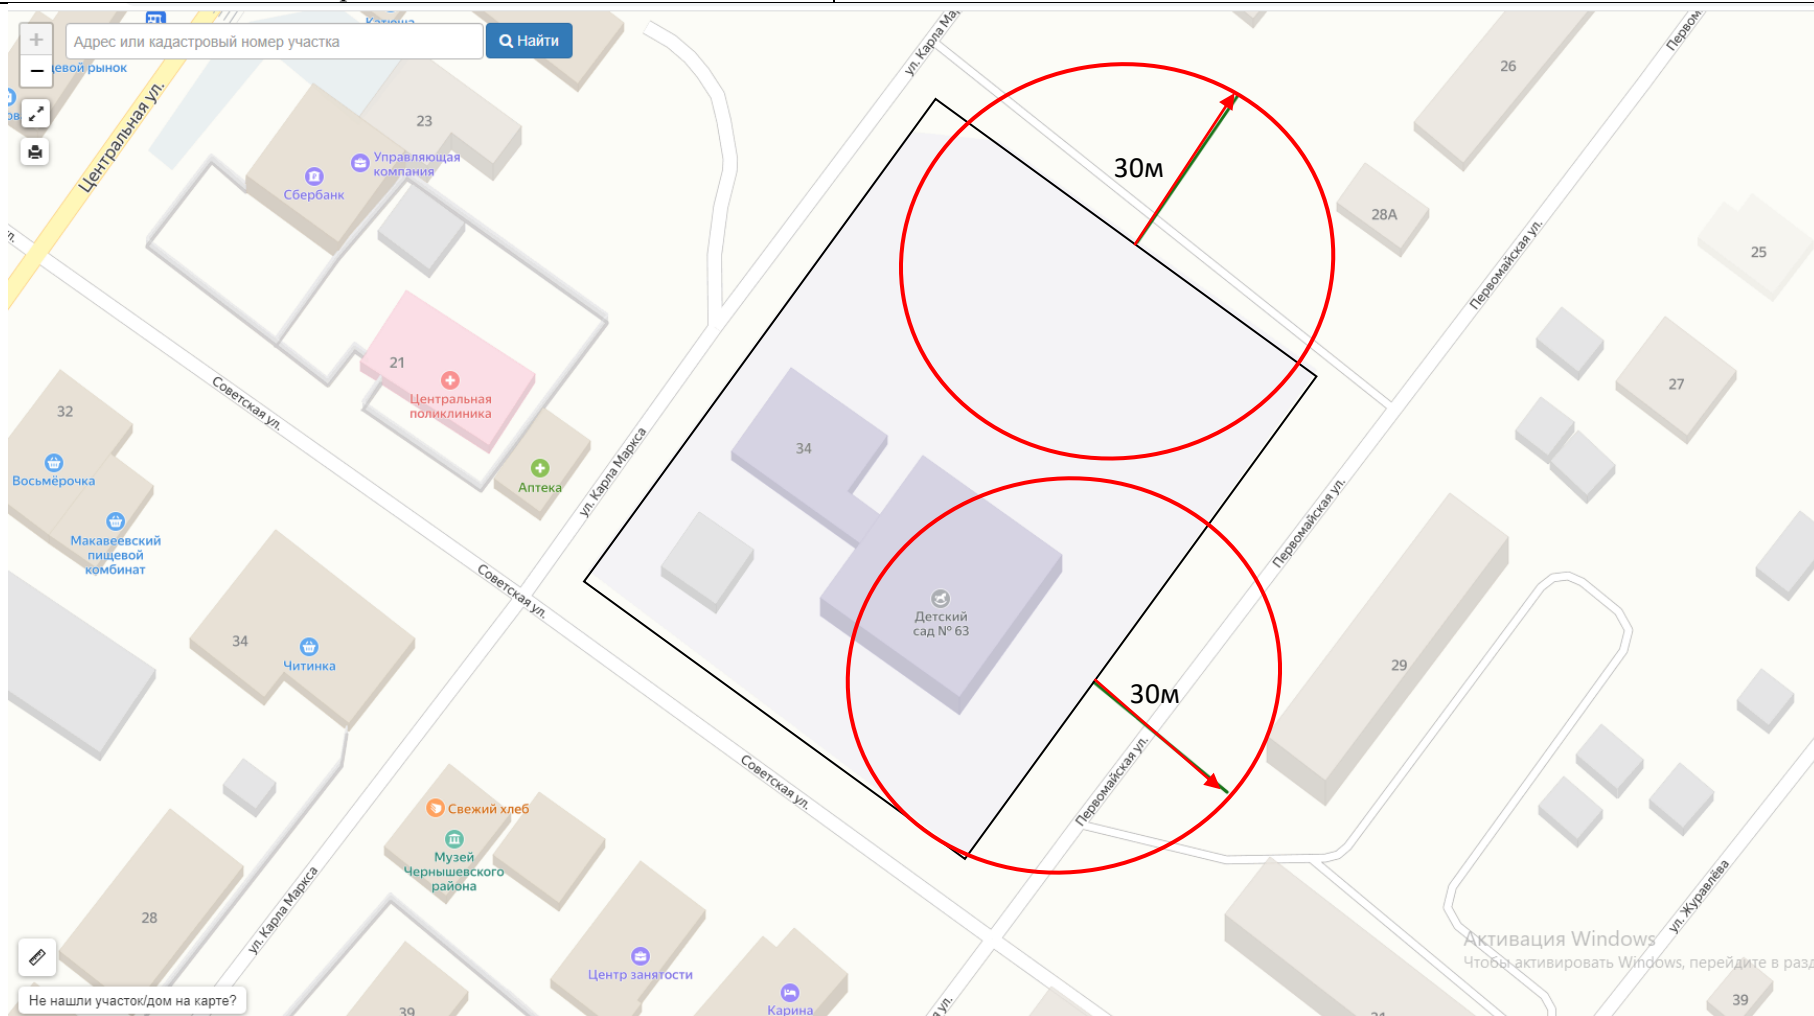

Приложение № 2
к решению Совета
муниципального района
«Чернышевский район»
от 29 марта 2023 года № 76

Схемы
Границ прилегающих территорий

Схема № 1
границ прилегающих территорий

Наименование организации, объекта МУК Районный краеведческий музей	Местонахождение объекта Забайкальский край, Чернышевский район, пгт. Чернышевск, ул. Карла Маркса, д.39 «А»
---	--

-  - радиус от входа 30 м
-  - границы территорий, где запрещена розничная торговля алкоголем

Схема № 2 границ прилегающих территорий

Наименование организации, объекта	Местонахождение объекта
Муниципальное дошкольное образовательное учреждение детский сад № 63 п. Чернышевск	Забайкальский край, Чернышевский район, пгт.Чернышевск, ул.Первомайская, д.34
Государственное учреждение здравоохранения «Чернышевская центральная районная больница»	Забайкальский край, Чернышевский район, пгт.Чернышевск, ул.Первомайская, д.34
Муниципальное дошкольное образовательное учреждение детский сад № 63 п. Чернышевск	Забайкальский край, Чернышевский район, пгт.Чернышевск, ул.Первомайская, д.34 «А»

- - радиус от входа 30 м
- - границы территорий, где запрещена розничная торговля алкоголем
- границы прилегающих территорий

Схема № 3
границ прилегающих территорий

Наименование организации, объекта	Местонахождение объекта
Физкультурно-оздоровительный комплекс «Олимп» пгт. Чернышевск	Забайкальский край, Чернышевский район, пгт. Чернышевск, ул. Первомайская, д. 44
Спортивный зал Всероссийское общество слепых. Адаптивные виды спорта	Забайкальский край, Чернышевский район, пгт. Чернышевск, ул. Первомайская, д. 37

- - границы прилегающих территорий
- - радиус от входа 30 м
- - границы территорий, где запрещена розничная торговля алкоголем

Схема № 4
границ прилегающих территорий

Наименование организации, объекта	Местонахождение объекта
ГУЗ «Чернышевская центральная районная больница» (поликлиника)	Забайкальский край, Чернышевский район, пгт.Чернышевск, ул.Советская, д.21