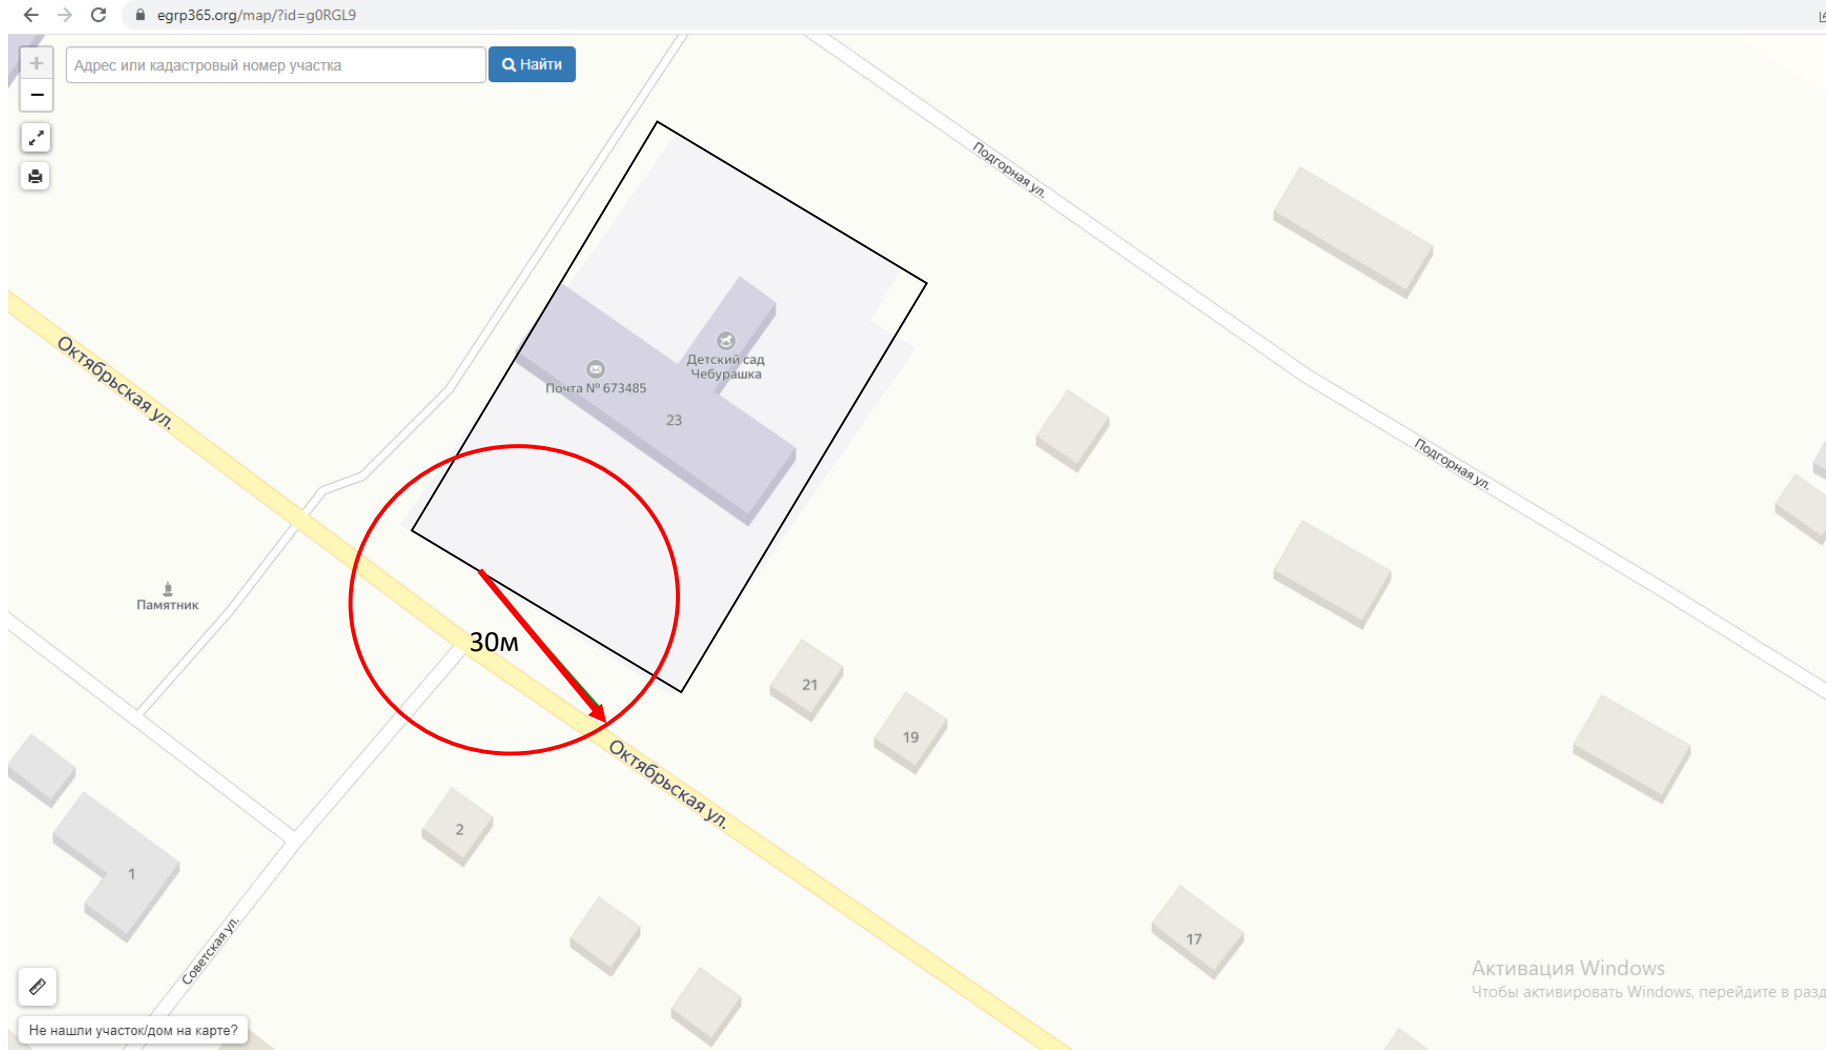

-  - границы территорий, где запрещена розничная торговля алкоголем
-  - границы прилегающих территорий
-  - радиус от входа 30 м

Схема № 91
границ прилегающих территорий

Наименование организации, объекта МДОУ детский сад «Чебурашка» с. Комсомольское	Местонахождение объекта Забайкальский край, Чернышевский район, с. Комсомольское, ул. Октябрьская, д. 23
--	---