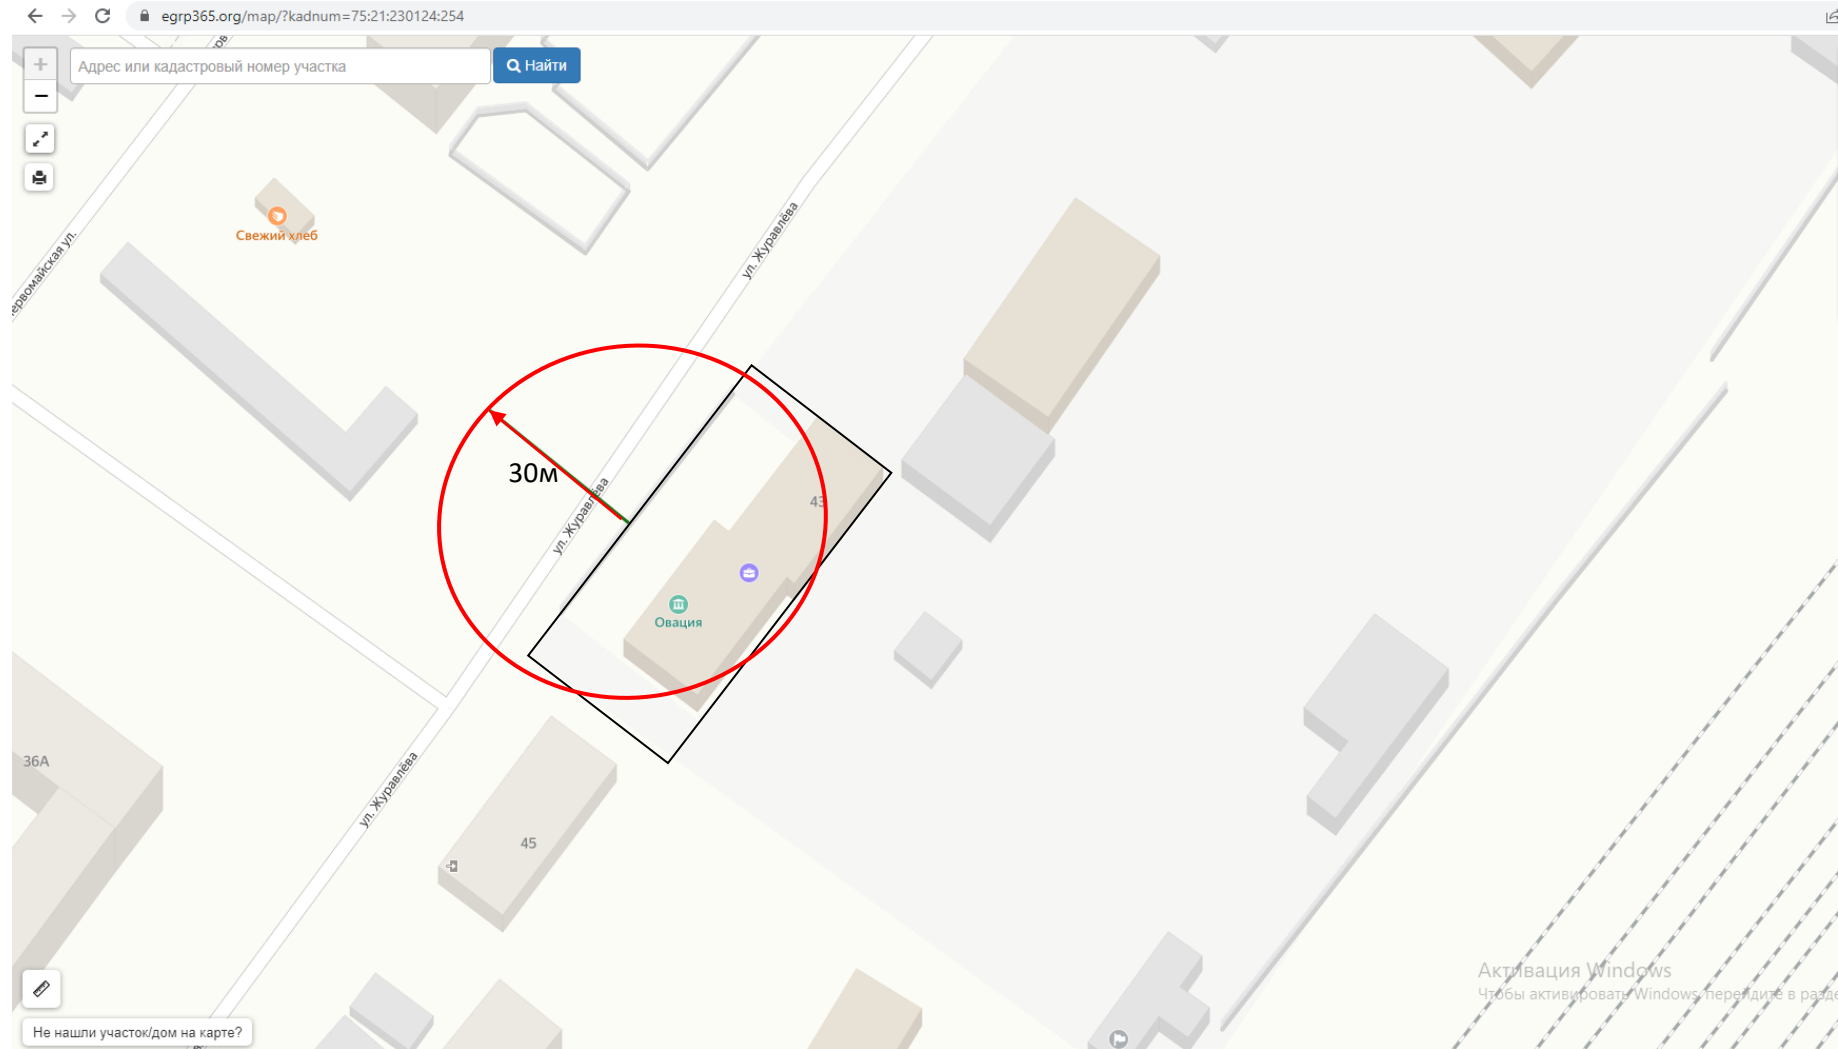

-  - границы территорий, где запрещена розничная торговля алкоголем
-  - границы прилегающих территорий
-  - радиус от входа 30 м

Схема № 21 границ прилегающих территорий

Наименование организации, объекта ГООУ НПО «Профессиональное училище № 20» Футбольное поле Открытая волейбольная площадка	Местонахождение объекта Забайкальский край, Чернышевский район, пгт. Чернышевск, ул. Партизанская д. 26
--	--

-  - границы территорий, где запрещена розничная торговля алкоголем
-  - границы прилегающих территорий
-  - радиус от входа 30 м

Схема № 23
границ прилегающих территорий

Наименование организации, объекта	Местонахождение объекта
Центральная детская библиотека	Забайкальский край, Чернышевский район, пгт.Чернышевск, ул. Журавлёва, д.36 «А»