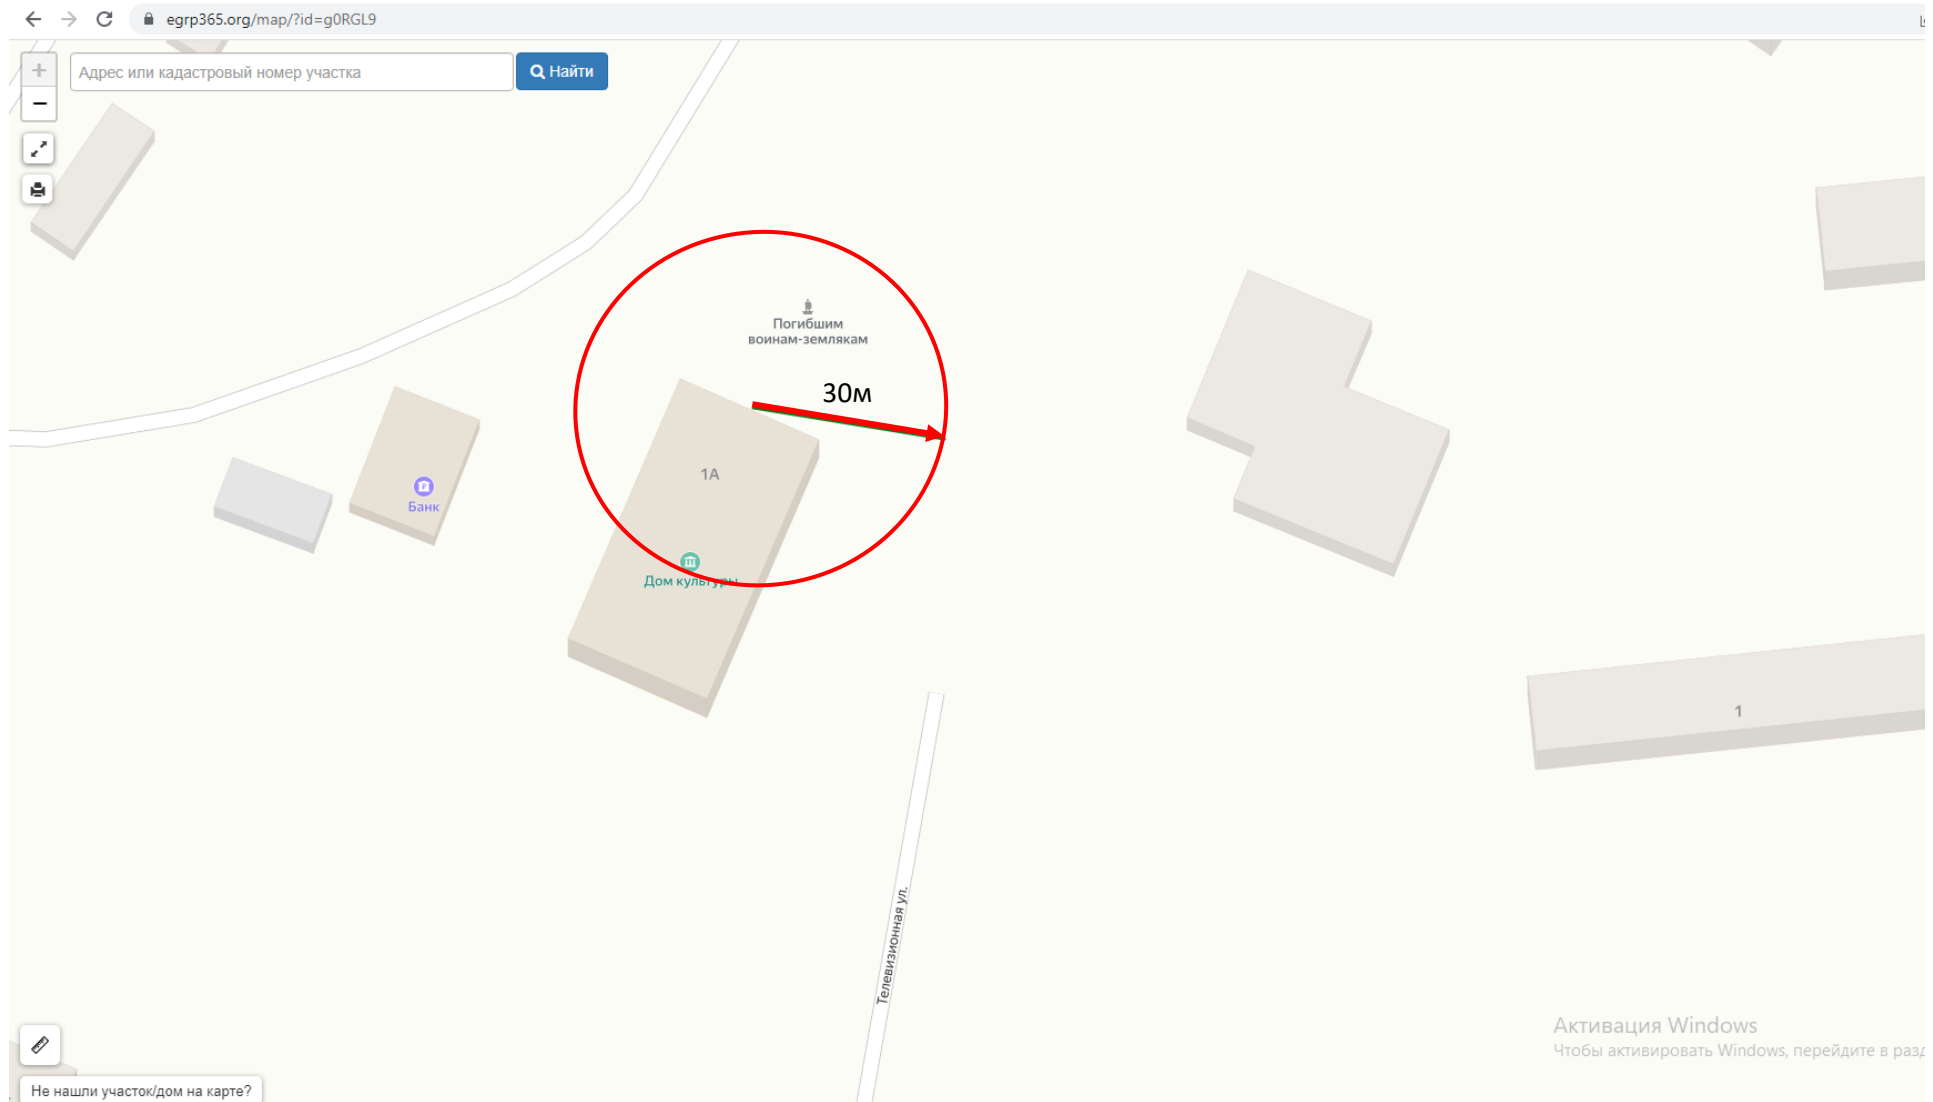

Схема № 48
границ прилегающих территорий

Наименование организации, объекта	Местонахождение объекта
Дом культуры пгт. Букачача	Забайкальский край, Чернышевский район, пгт.Букачача, ул. Клубный проспект, д. 1

— - границы территорий, где запрещена розничная торговля алкоголем

→ - радиус от входа 30 м