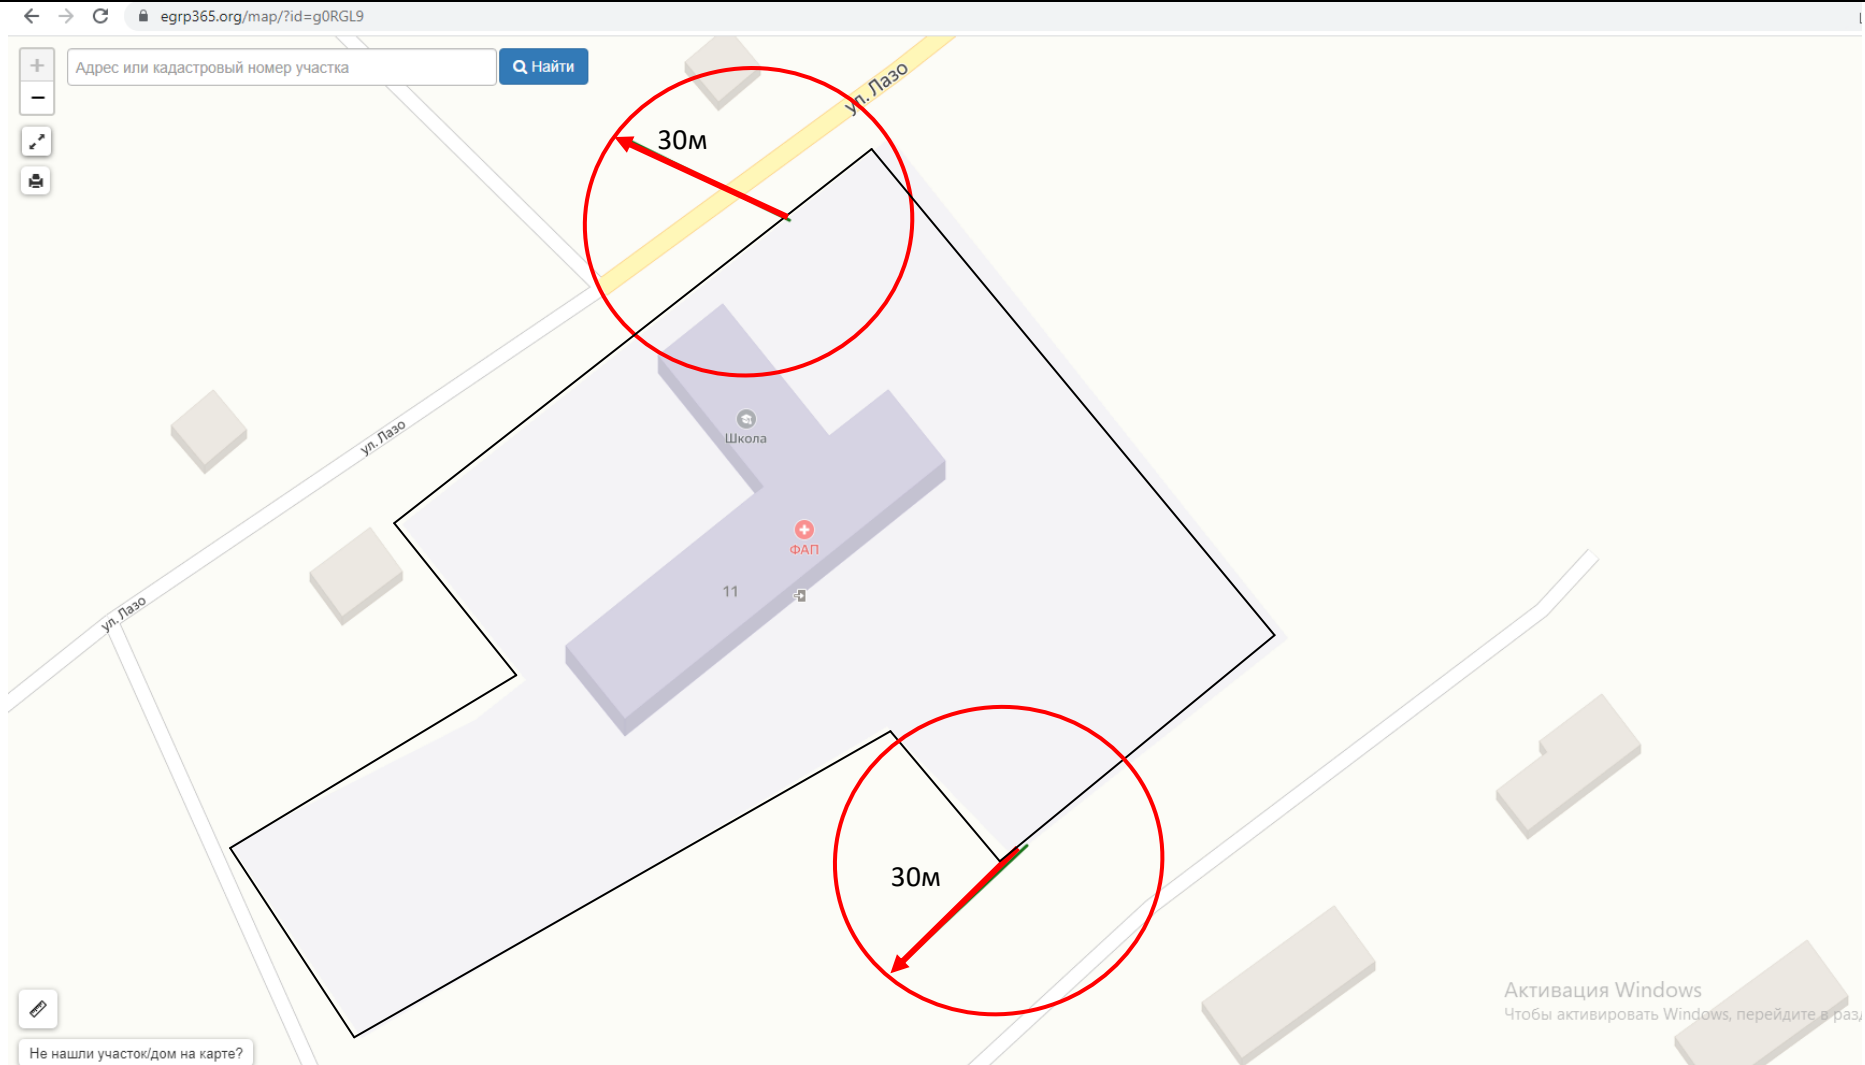

Схема № 71
границ прилегающих территорий

Наименование организации, объекта МОУ СОШ с. Укурей Открытая волейбольная площадка	Местонахождение объекта Забайкальский край, Чернышевский район, с. Укурей, ул. Транспортная, д. 11

- границы территорий, где запрещена розничная торговля алкоголем
- границы прилегающих территорий
- радиус от входа 30 м