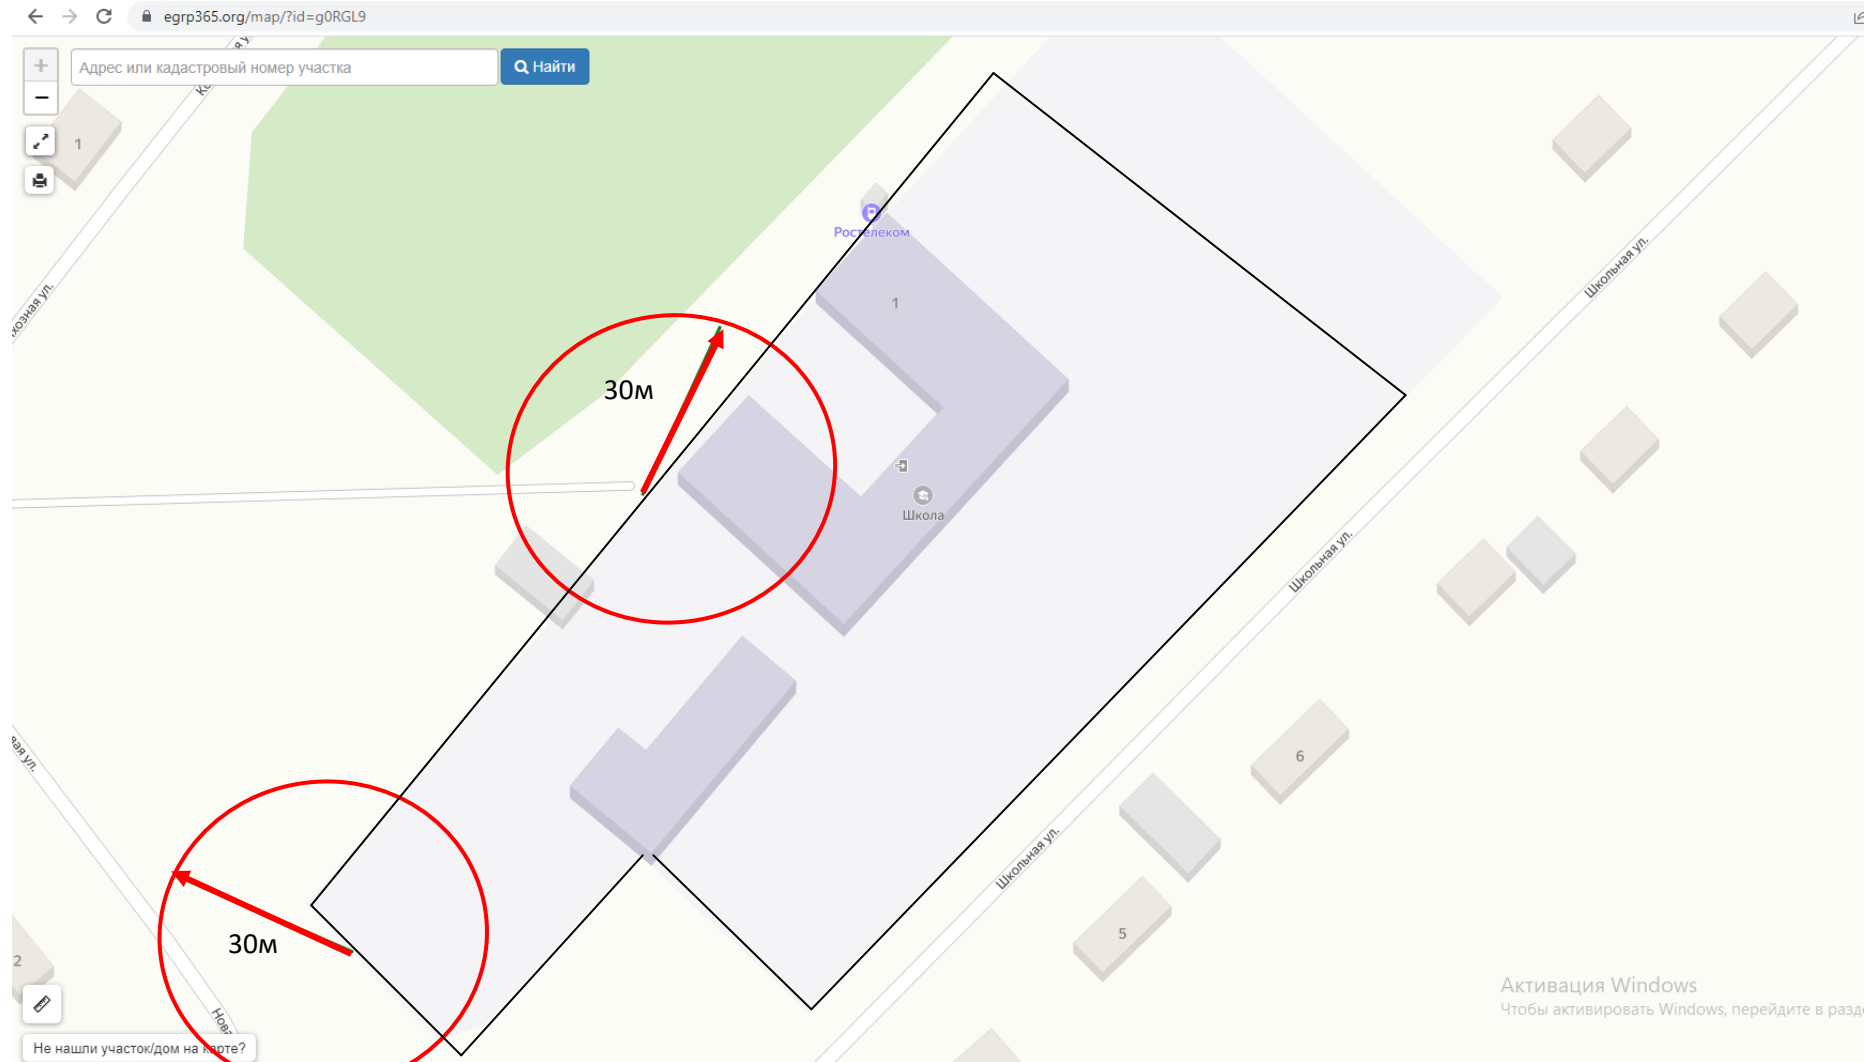

Схема № 60
границ прилегающих территорий

Наименование организации, объекта МОУ СОШ с. Утан Универсальная спортивная площадка с искусственным покрытием	Местонахождение объекта Забайкальский край, Чернышевский район, с. Утан, ул. Школьная, д. 1

- границы территорий, где запрещена розничная торговля алкоголем
- границы прилегающих территорий
- радиус от входа 30 м