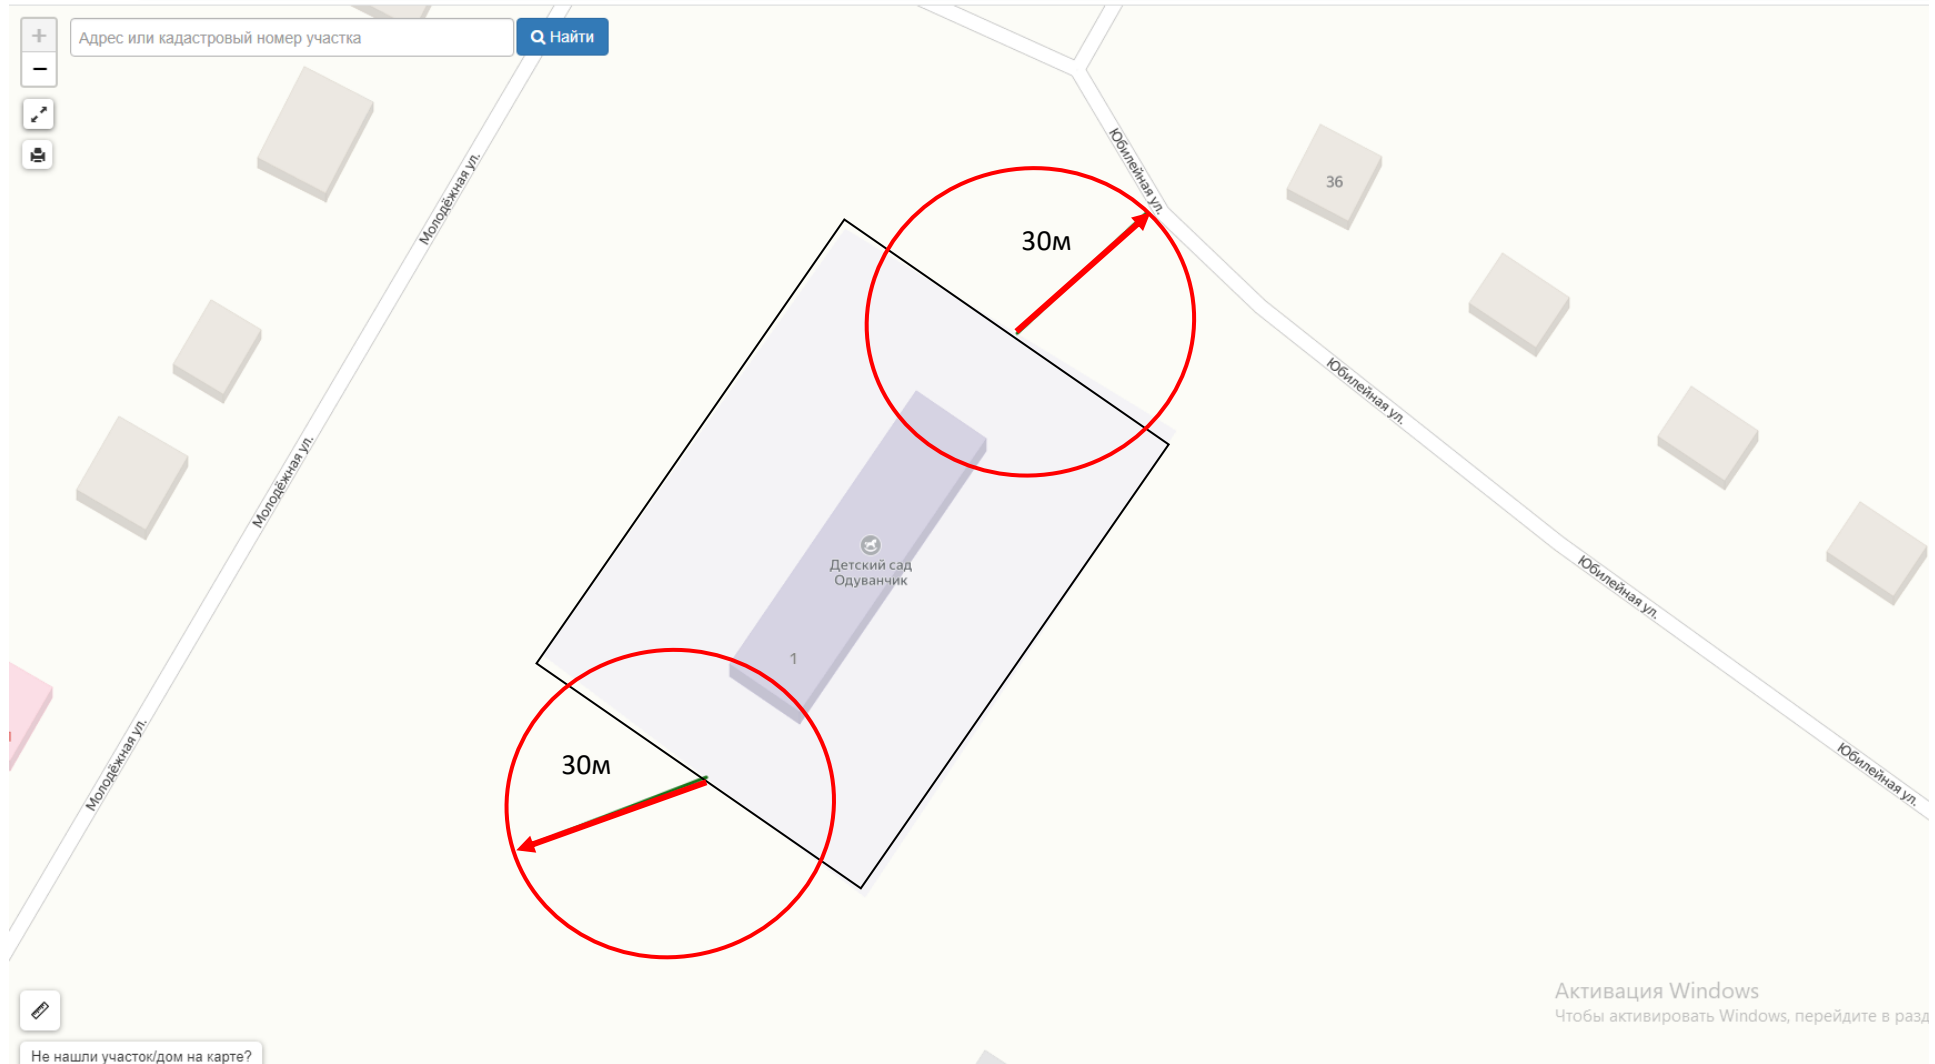

Схема № 54
границ прилегающих территорий

Наименование организации, объекта МДОУ детский сад «Одуванчик» с. Байгул Начальная школа с. Байгул	Местонахождение объекта Забайкальский край, Чернышевский район, с. Байгул, ул. Молодежная, д. 1

- границы территорий, где запрещена розничная торговля алкоголем
- границы прилегающих территорий
- радиус от входа 30 м