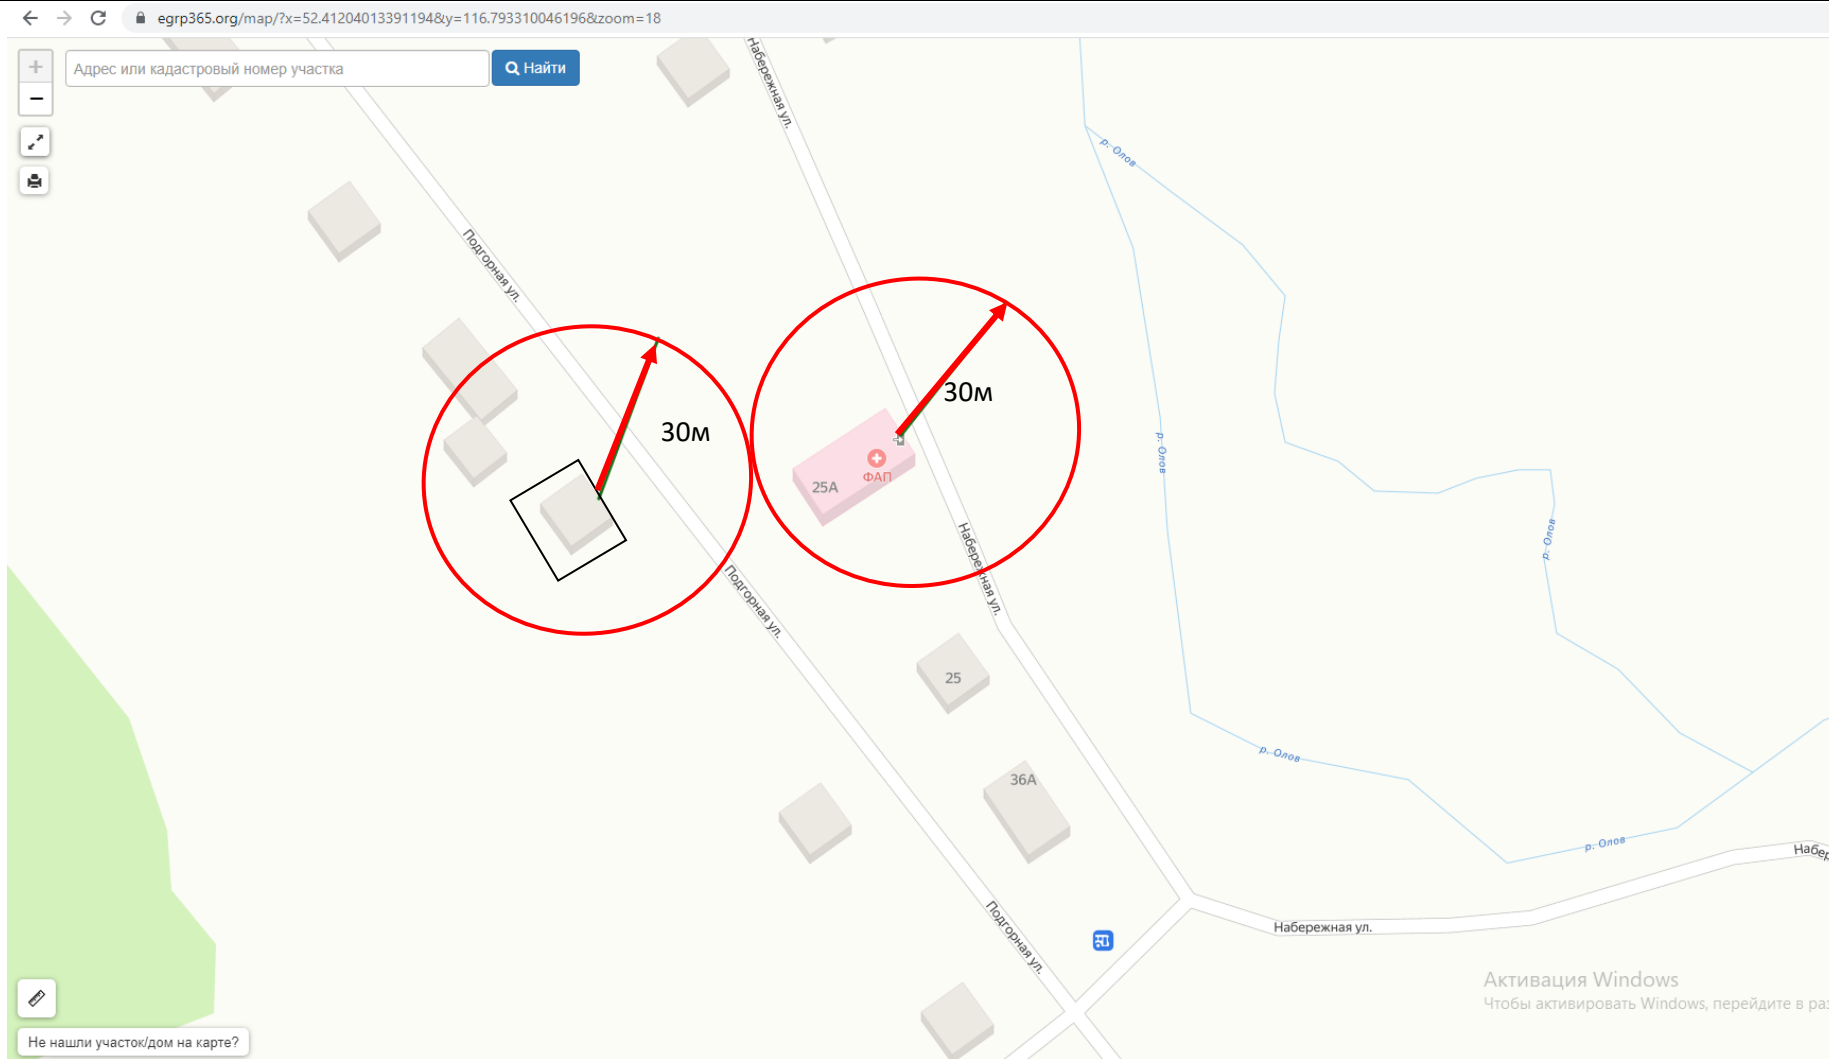

Схема № 94
границ прилегающих территорий

Наименование организации, объекта	Местонахождение объекта
ГУЗ «Чернышевская центральная районная больница» Дом культуры п. Багульный	Забайкальский край, Чернышевский район, п. Багульный, ул. Подгорная, д. 14 Забайкальский край, Чернышевский район, п. Багульный, ул. Подгорная, д. 13 «А»

- границы территорий, где запрещена розничная торговля алкоголем
- границы прилегающих территорий
- радиус от входа 30 м