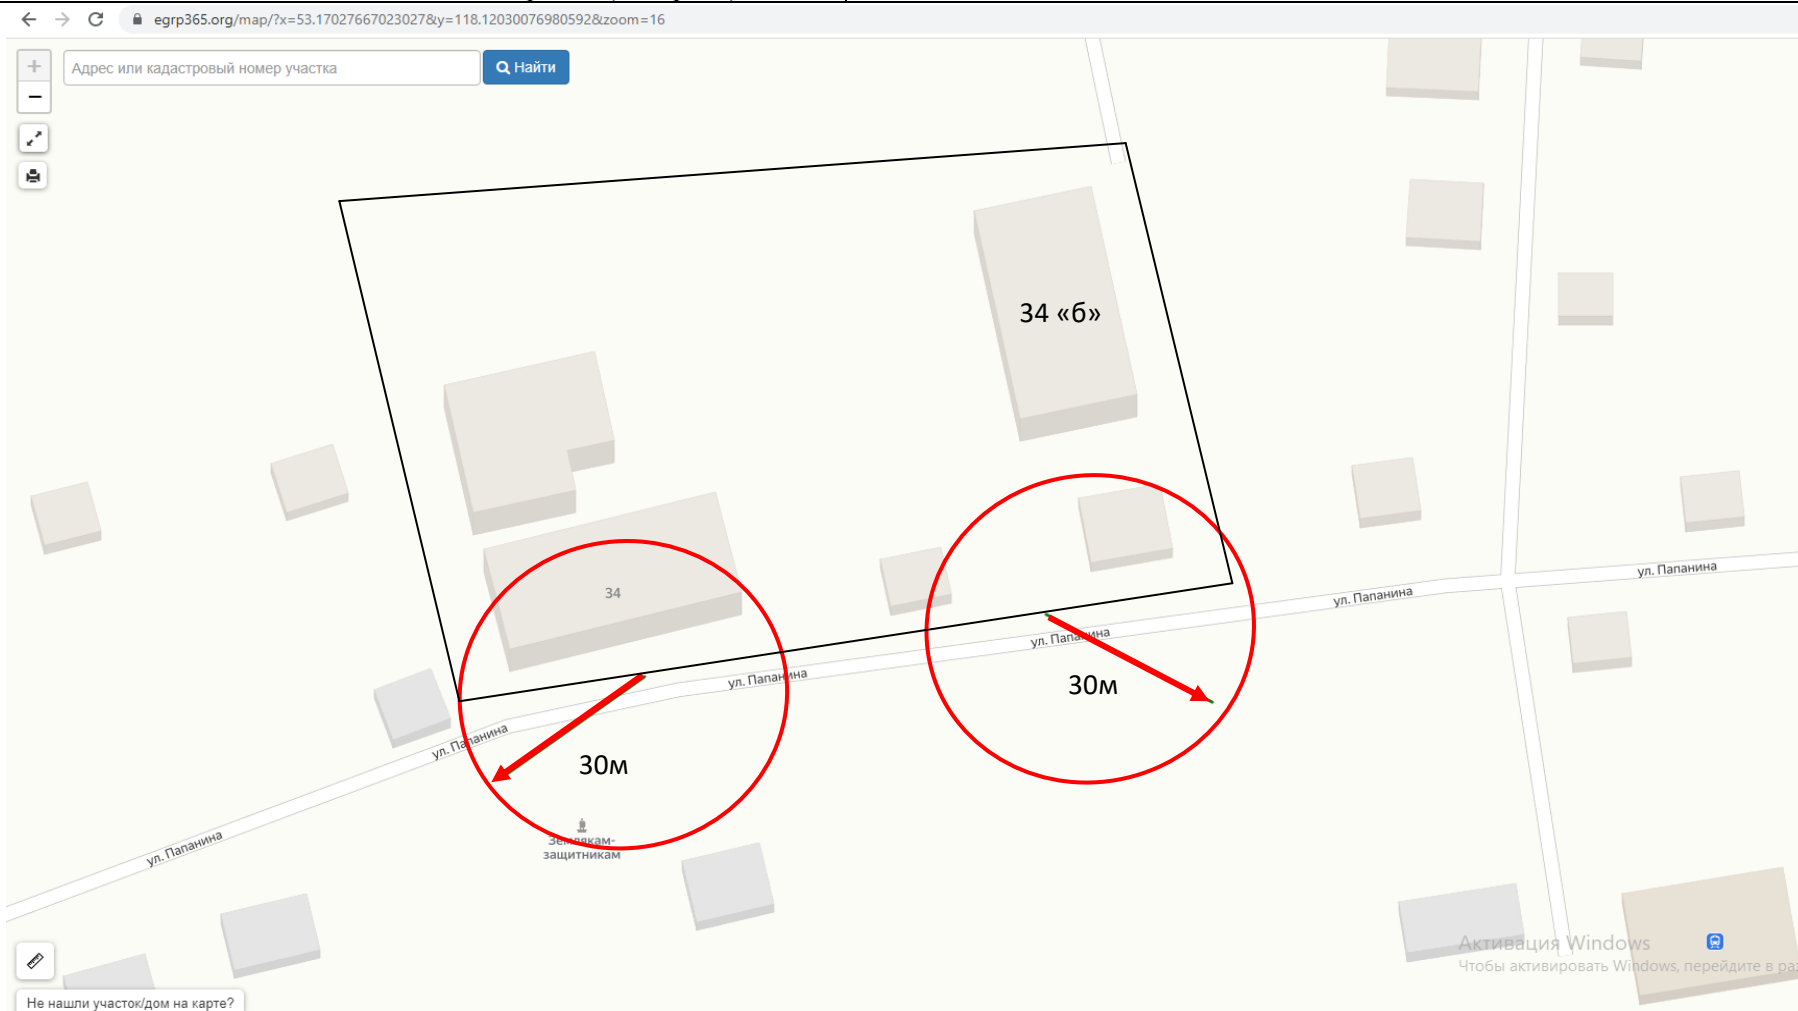

Схема № 70
границ прилегающих территорий

Наименование организации, объекта	Местонахождение объекта
Частное общеобразовательное учреждение «Средняя общеобразовательная школа № 51 ОАО «Российские железные дороги» Открытая физкультурная площадка Хоккейная коробка	Забайкальский край, Чернышевский район, с. Ульякан, ул. Папанина, д. 34
Частное общеобразовательное учреждение «Средняя общеобразовательная школа № 51 ОАО «Российские железные дороги» (интернат)	Забайкальский край, Чернышевский район, с. Ульякан, ул. Папанина, д. 34 «Б»

- радиус от входа 30 м
- границы территорий, где запрещена розничная торговля алкоголем
- границы прилегающих территорий