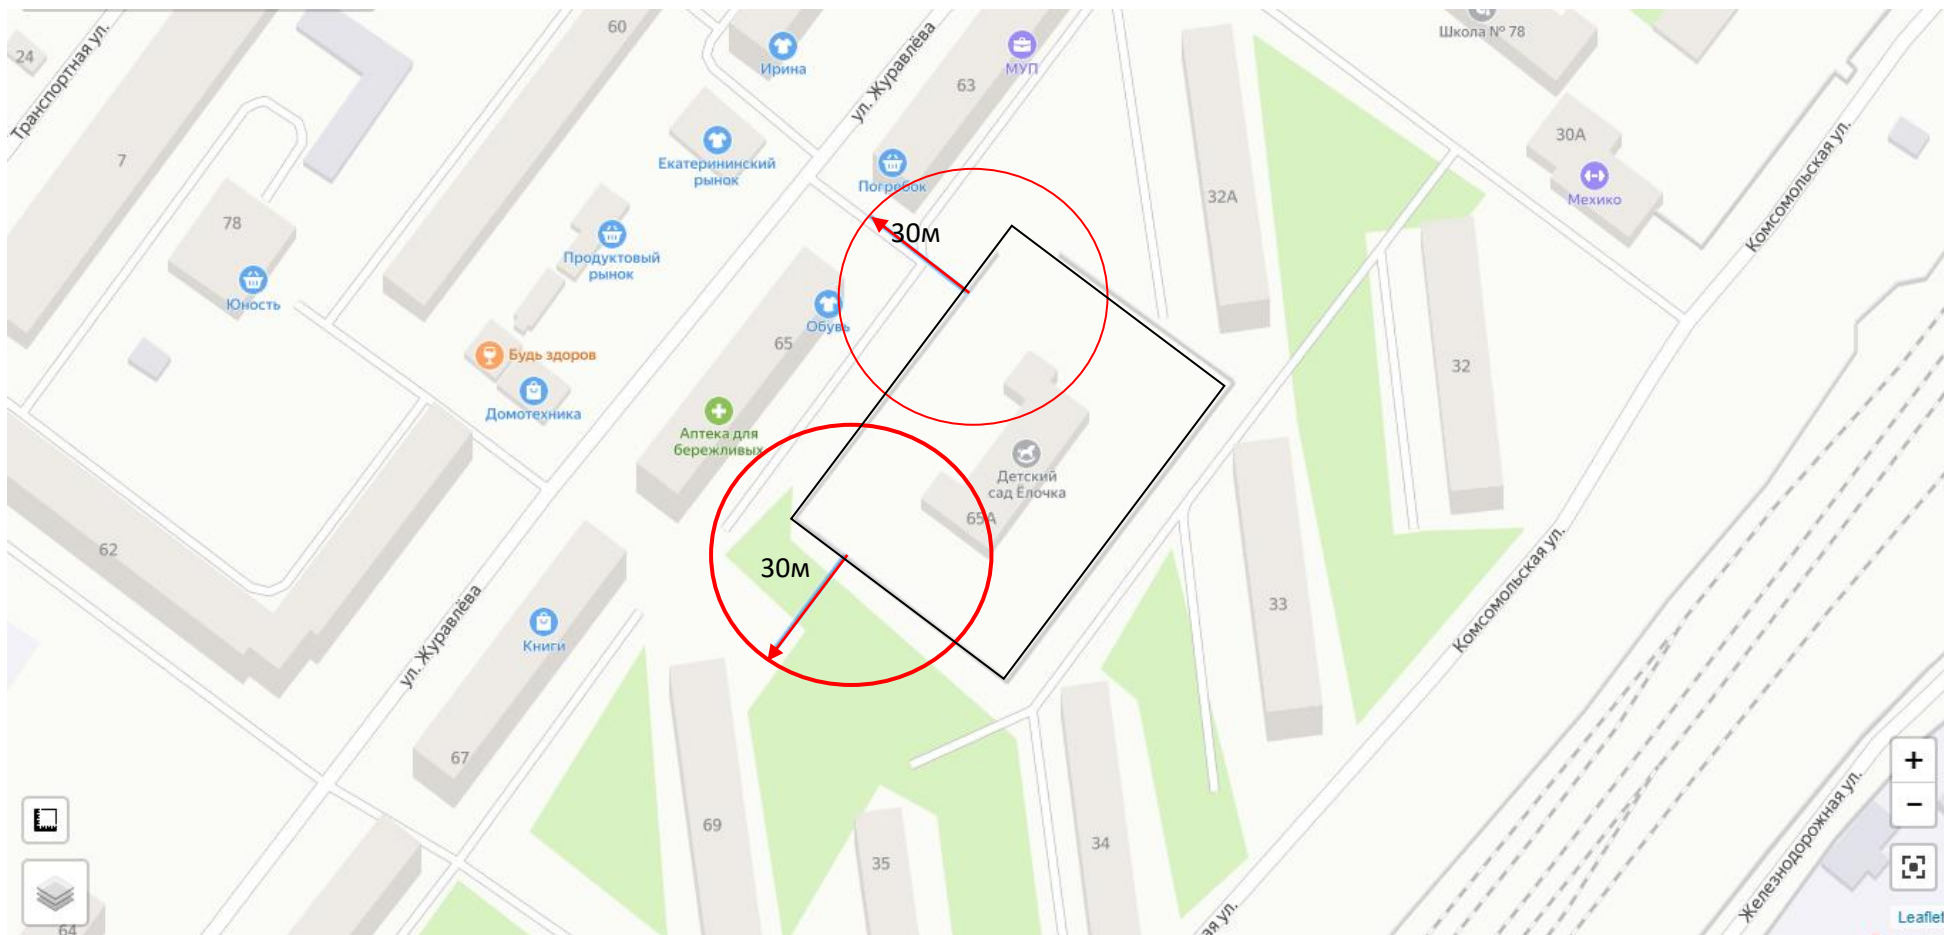

-  - границы территорий, где запрещена розничная торговля алкоголем
-  - границы прилегающих территорий
-  - радиус от входа 30 м

Схема № 6 границ прилегающих территорий

Наименование организации, объекта Станция скорой помощи пгт. Чернышевск	Местонахождение объекта Забайкальский край, Чернышевский район, пгт.Чернышевск, ул.Центральная д. 6
--	--

-  - границы территорий, где запрещена розничная торговля алкоголем
-  - границы прилегающих территорий
-  - радиус от входа 30 м

Схема № 7
границ прилегающих территорий

Наименование организации, объекта	Местонахождение объекта
Государственное учреждение социального обслуживания «Чернышевский социально-реабилитационный центр для несовершеннолетних «Дружба» Забайкальского края»	Забайкальский край, Чернышевский район, пгт.Чернышевск, ул.Интернатная д. 17

-  - границы территорий, где запрещена розничная торговля алкоголем
-  - границы прилегающих территорий
-  - радиус от входа 30 м

Схема № 8
границ прилегающих территорий

Наименование организации, объекта	Местонахождение объекта
Муниципальное дошкольное образовательное учреждение детский сад № 28 п. Чернышевск Государственное учреждение здравоохранения «Чернышевская центральная районная больница»	Забайкальский край, пгт.Чернышевск, ул. Журавлева д. 65 «А»

-  - радиус от входа 30 м
-  - границы территорий, где запрещена розничная торговля алкоголем
-  - границы прилегающих территорий

Схема № 9 границ прилегающих территорий

Наименование организации, объекта	Местонахождение объекта
Государственное учреждение здравоохранения «Чернышевская центральная районная больница» (поликлиника)	Забайкальский край, Чернышевский район, пгт.Чернышевск, ул.Журавлёва д. 64