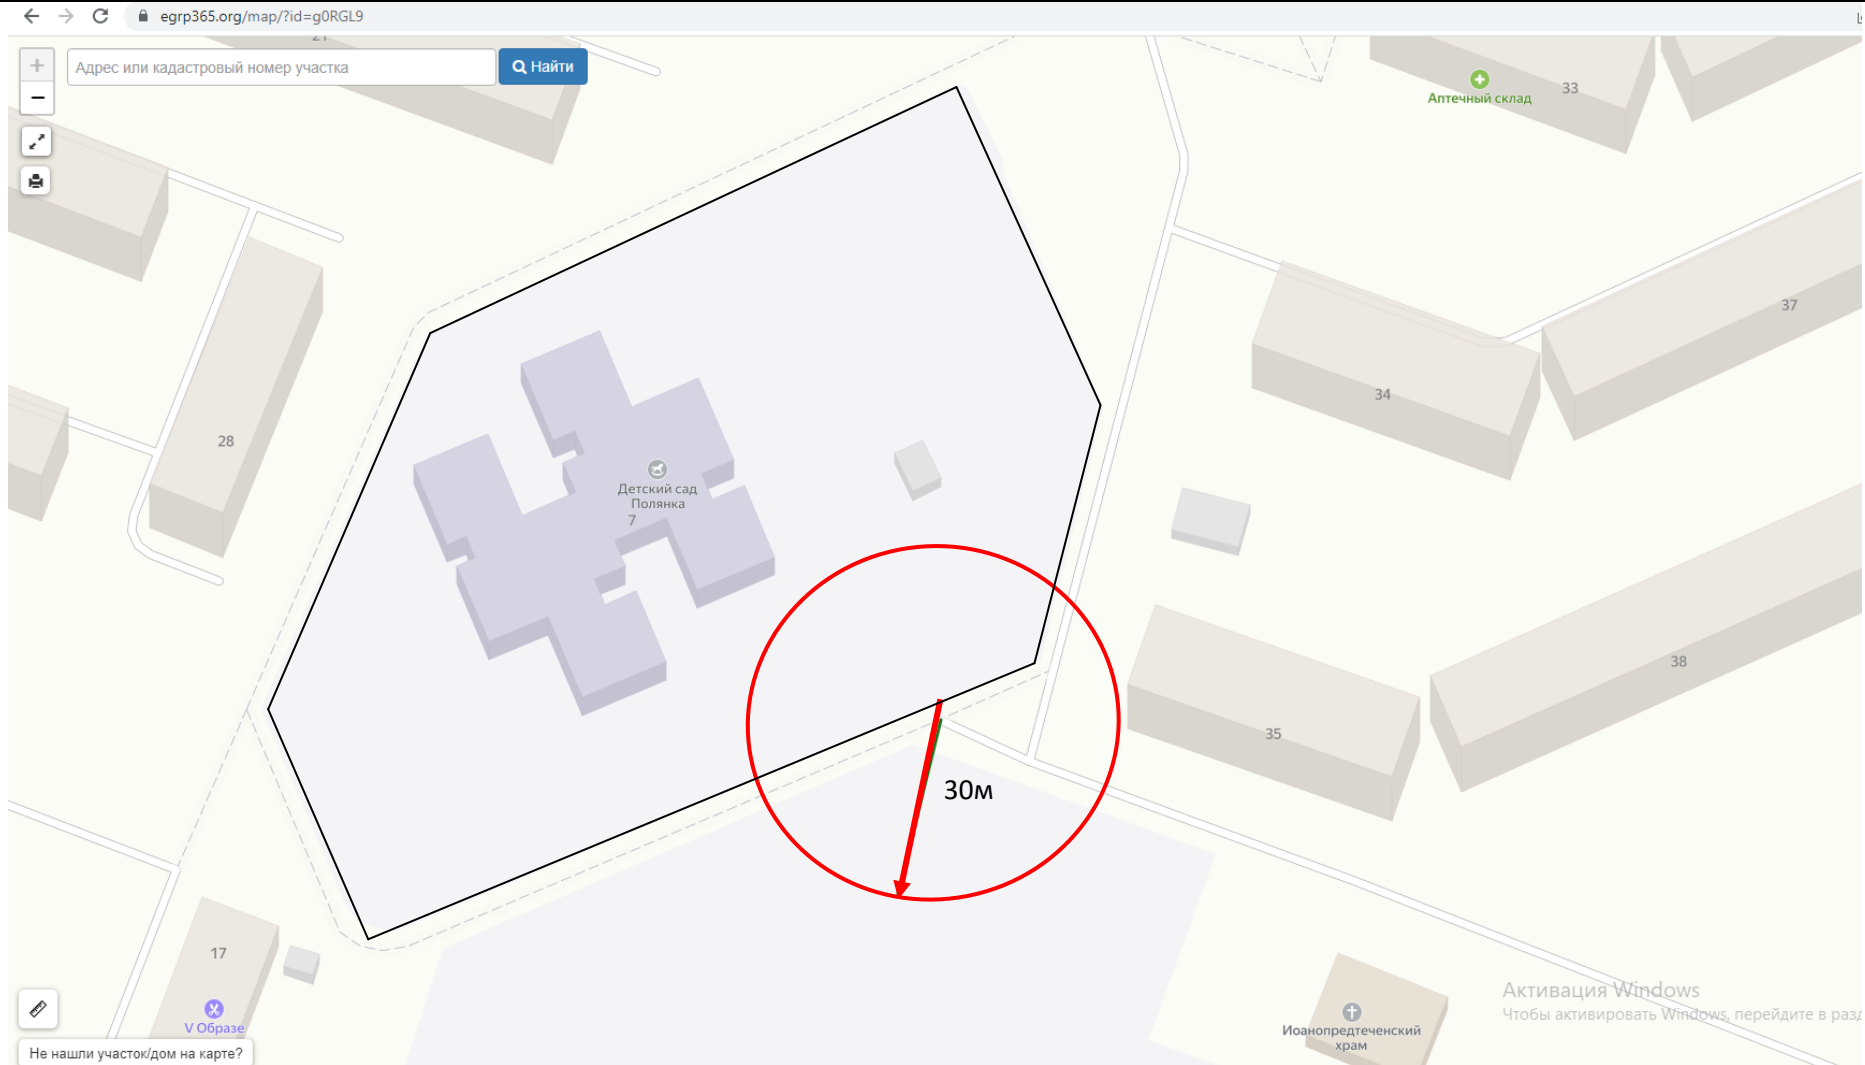

-  - радиус от входа 30 м
-  - границы территорий, где запрещена розничная торговля алкоголем
-  - границы прилегающих территорий

Схема № 40
границ прилегающих территорий

Наименование организации, объекта Хоккейная коробка	Местонахождение объекта Забайкальский край, Чернышевский район, пгт.Аксёново-Зиловское, мкр. Берёзка
--	---

-  - границы территорий, где запрещена розничная торговля алкоголем
-  - радиус от входа 30 м

Схема № 41
границ прилегающих территорий

Наименование организации, объекта	Местонахождение объекта
МОУ СОШ п. Жирекен Футбольное поле Универсальная спортивная площадка Хоккейная коробка	Забайкальский край, Чернышевский район, пгт.Жирекен, д. 8

-  - границы территорий, где запрещена розничная торговля алкоголем
-  - границы прилегающих территорий
-  - радиус от входа 30 м

Схема № 42
границ прилегающих территорий

Наименование организации, объекта	Местонахождение объекта
МДОУ Детский сад «Полянка» п. Жирекен ГУЗ «Чернышевская центральная районная больница»	Забайкальский край, Чернышевский район, пгт.Жирекен, д. 7