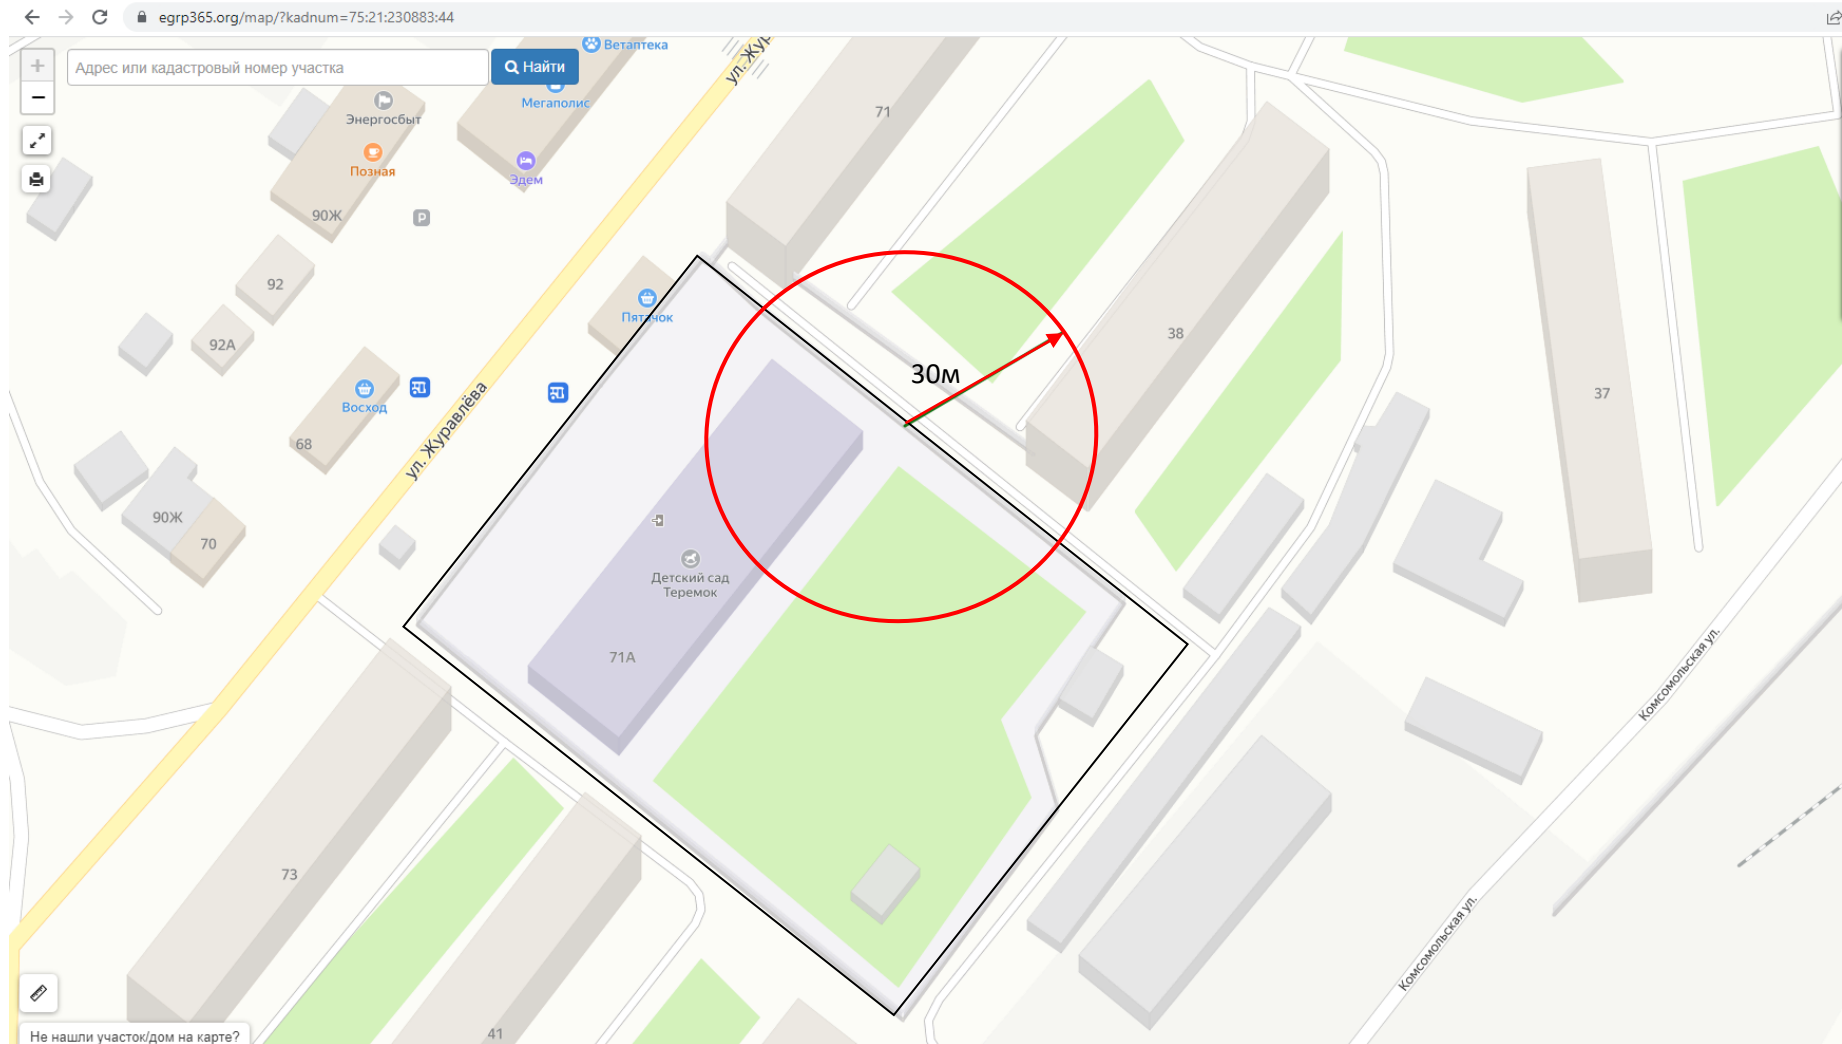

-  - границы территорий, где запрещена розничная торговля алкоголем
-  - границы прилегающих территорий
-  - радиус от входа 30 м

Схема № 8
границ прилегающих территорий

Наименование организации, объекта	Местонахождение объекта
Муниципальное дошкольное образовательное учреждение детский сад № 28 п. Чернышевск Государственное учреждение здравоохранения «Чернышевская центральная районная больница»	Забайкальский край, пгт.Чернышевск, ул. Журавлева д. 65 «А»

-  - радиус от входа 30 м
-  - границы территорий, где запрещена розничная торговля алкоголем
-  - границы прилегающих территорий

Схема № 9 границ прилегающих территорий

Наименование организации, объекта	Местонахождение объекта
Государственное учреждение здравоохранения «Чернышевская центральная районная больница» (поликлиника)	Забайкальский край, Чернышевский район, пгт.Чернышевск, ул.Журавлёва д. 64

-  - границы территорий, где запрещена розничная торговля алкоголем
-  - границы прилегающих территорий
-  - радиус от входа 30 м

Схема № 10
границ прилегающих территорий

Наименование организации, объекта	Местонахождение объекта
МДОУ Детский сад «Теремок» Государственное учреждение здравоохранения «Чернышевская центральная районная больница»	Забайкальский край, Чернышевский район, пгт.Чернышевск, ул.Журавлёва д. 71 «А»

-  - границы территорий, где запрещена розничная торговля алкоголем
-  - границы прилегающих территорий
-  - радиус от входа 30 м

Схема № 11
границ прилегающих территорий

Наименование организации, объекта МДОУ Детский сад «Теремок»	Местонахождение объекта Забайкальский край, Чернышевский район, пгт.Чернышевск, ул.Журавлёва д. 71 «А» строение 1
---	---