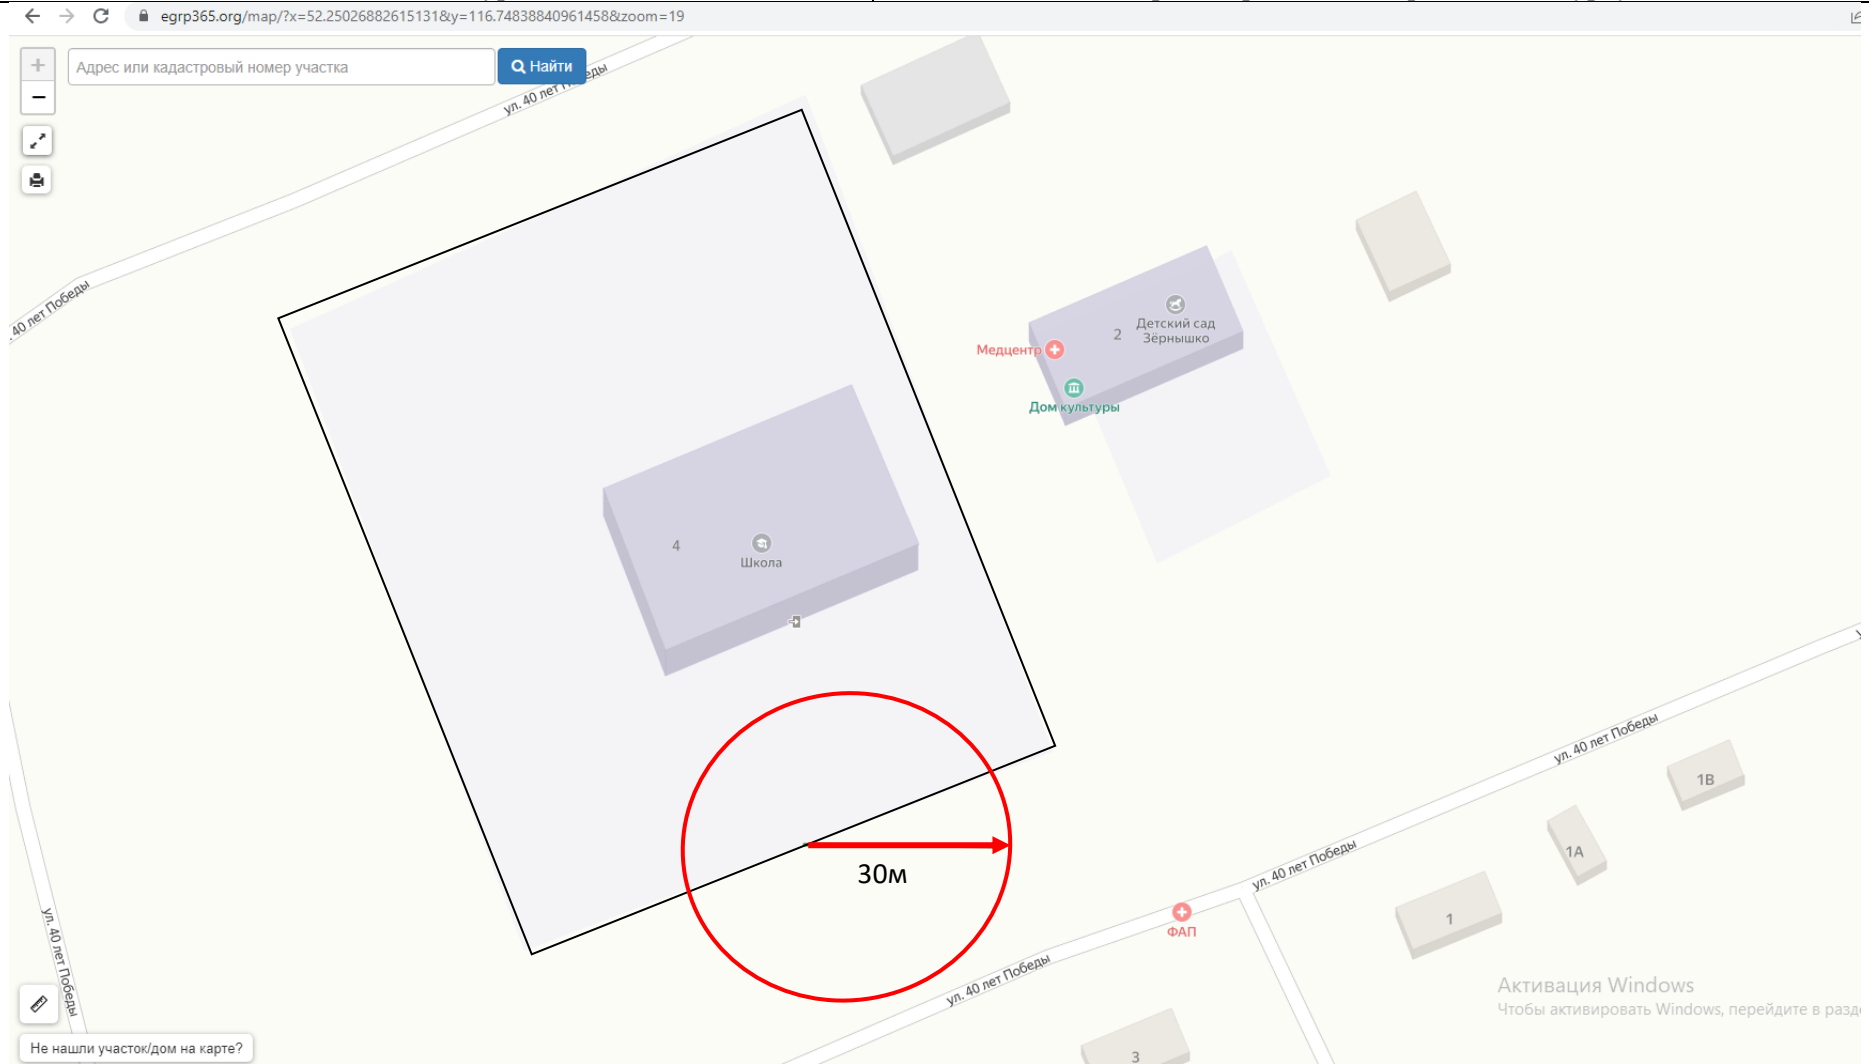

Схема № 56
границ прилегающих территорий

Наименование организации, объекта МОУ СОШ с. Алеур	Местонахождение объекта Забайкальский край, Чернышевский район, с. Алеур, ул. 40 лет Победы, д. 4

- границы территорий, где запрещена розничная торговля алкоголем
- границы прилегающих территорий
- радиус от входа 30 м