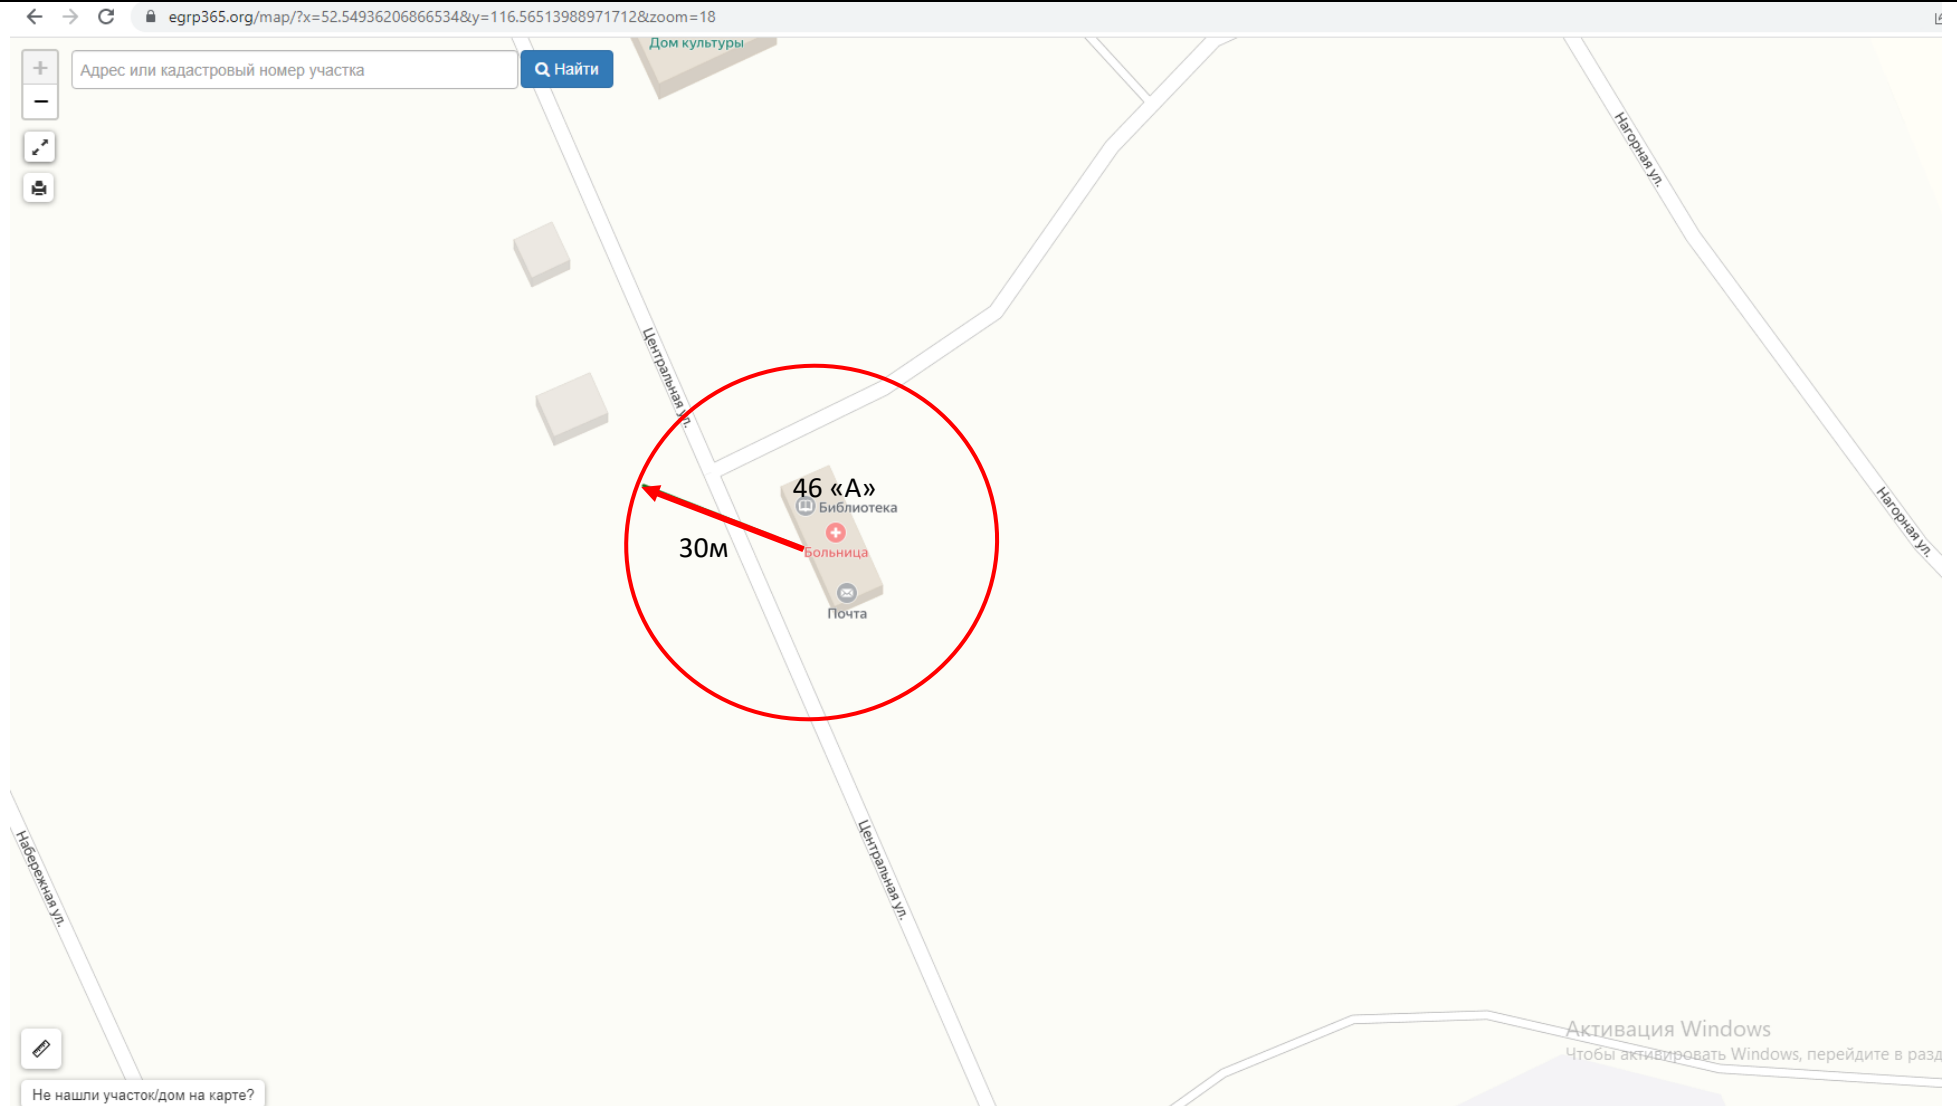

Схема № 85
границ прилегающих территорий

Наименование организации, объекта	Местонахождение объекта
Фельдшерско-акушерский пункт с. Новоильинск	Забайкальский край, Чернышевский район, с. Новоильинск, ул. Центральная, д. 46 «А»

— - границы территорий, где запрещена розничная торговля алкоголем

→ - радиус от входа 30 м