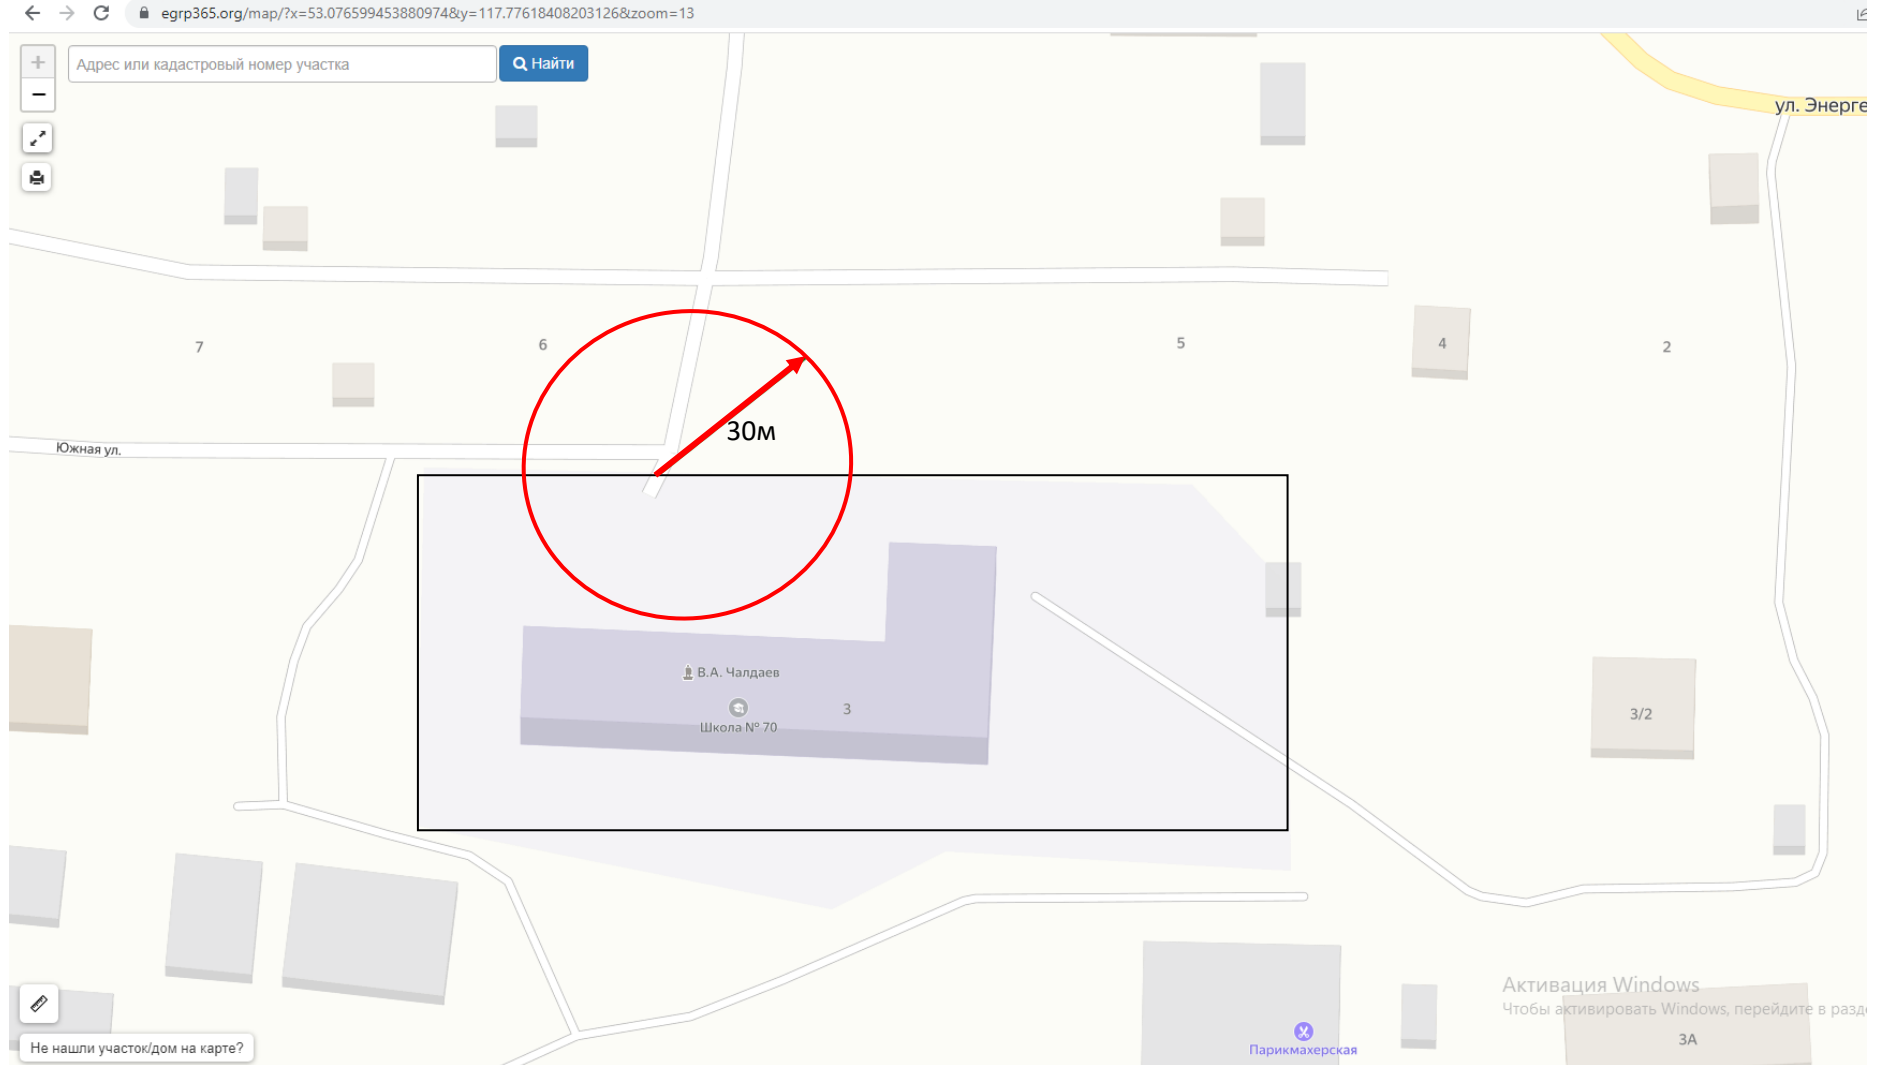

-  - радиус от входа 30 м
-  - границы территорий, где запрещена розничная торговля алкоголем

Схема № 32
границ прилегающих территорий

Наименование организации, объекта	Местонахождение объекта
Общество с ограниченной ответственностью «Центр охраны зрения»	Забайкальский край, Чернышевский район, пгт. Чернышевск, ул. Журавлёва, д.69 «А»

-  - радиус от входа 30 м
-  - границы территорий, где запрещена розничная торговля алкоголем

Схема № 33
границ прилегающих территорий

Наименование организации, объекта Детская школа искусств пгт. Чернышевск	Местонахождение объекта Забайкальский край, Чернышевский район, пгт. Чернышевск, ул.Калинина д. 48
---	---

-  - границы территорий, где запрещена розничная торговля алкоголем
-  - границы прилегающих территорий
-  - радиус от входа 30 м

Схема № 34
границ прилегающих территорий

Наименование организации, объекта	Местонахождение объекта
МОУ основная общеобразовательная школа № 70 пгт. Аксёново-Зиловское ГУЗ «Чернышевская центральная районная больница»	Забайкальский край, Чернышевский район, пгт.Аксёново-Зиловское, ул.Южная д. 3