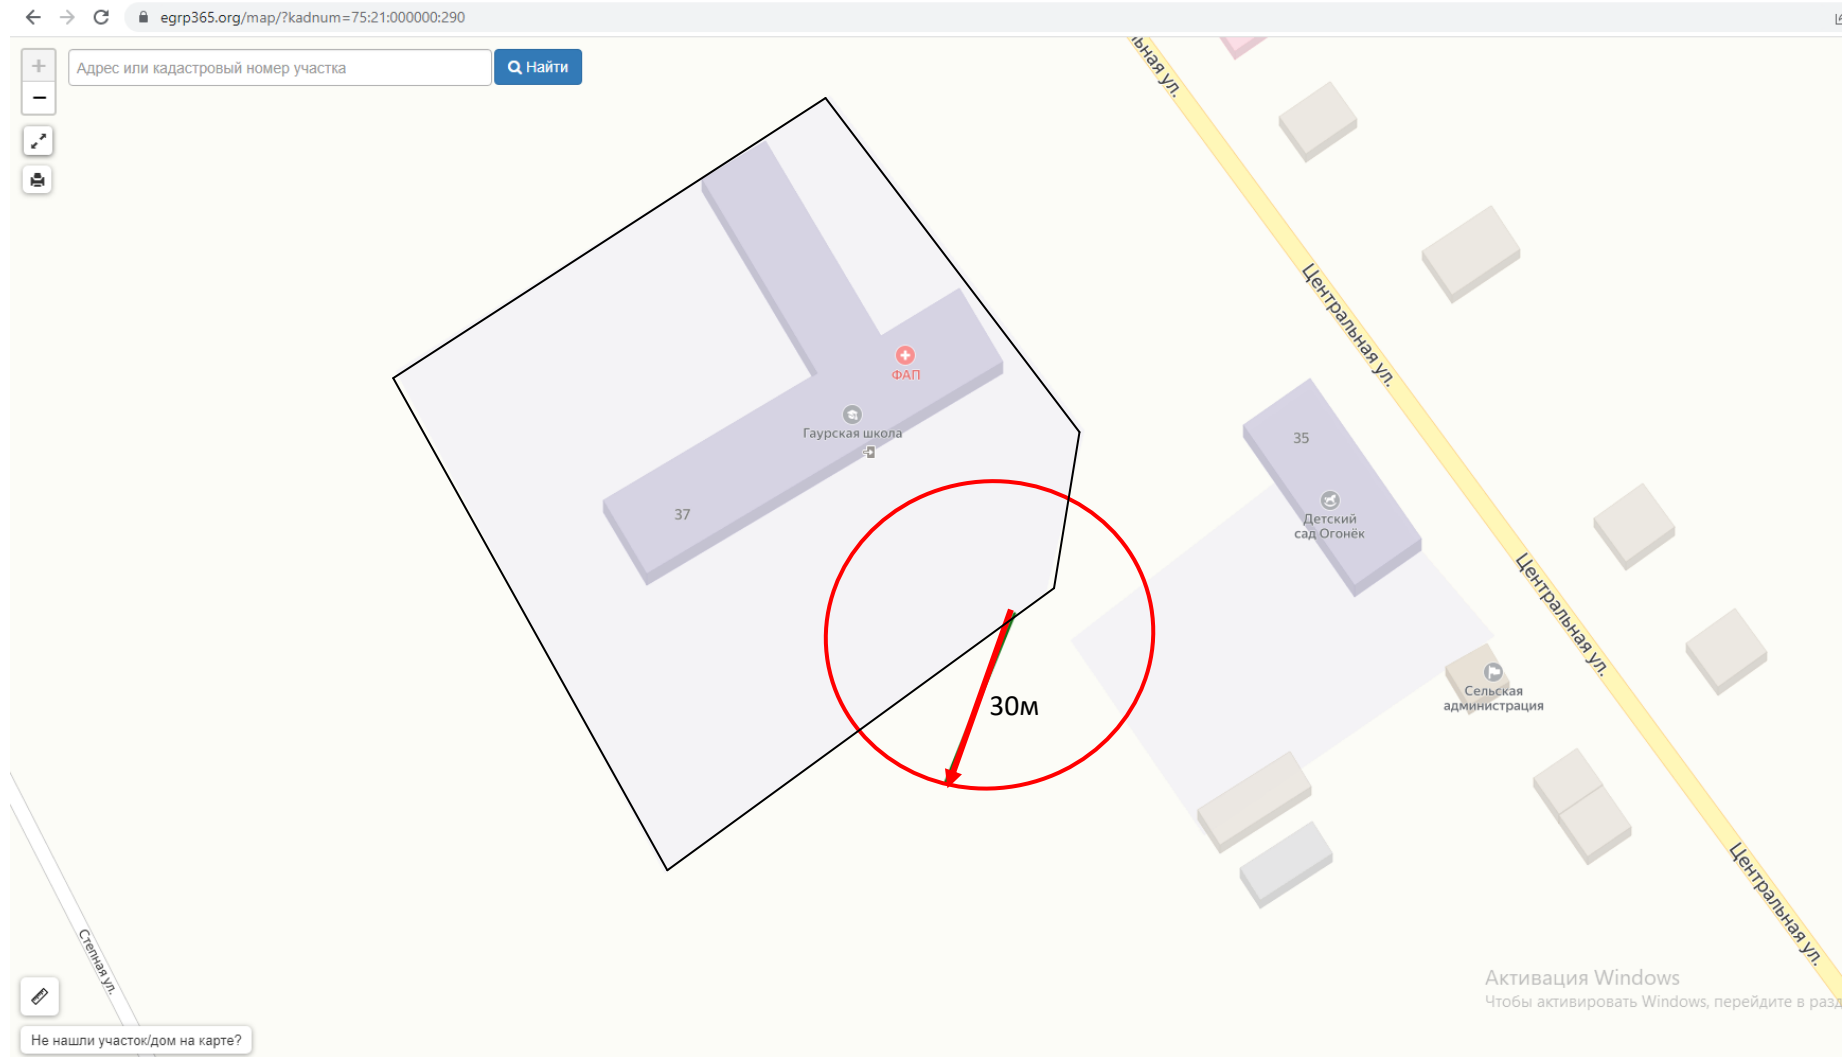

Схема № 96
границ прилегающих территорий

Наименование организации, объекта	Местонахождение объекта
МОУ основная общеобразовательная школа с. Гаур	Забайкальский край, Чернышевский район, с. Гаур, ул. Центральная, д. 37

- границы территорий, где запрещена розничная торговля алкоголем
- границы прилегающих территорий
- радиус от входа 30 м