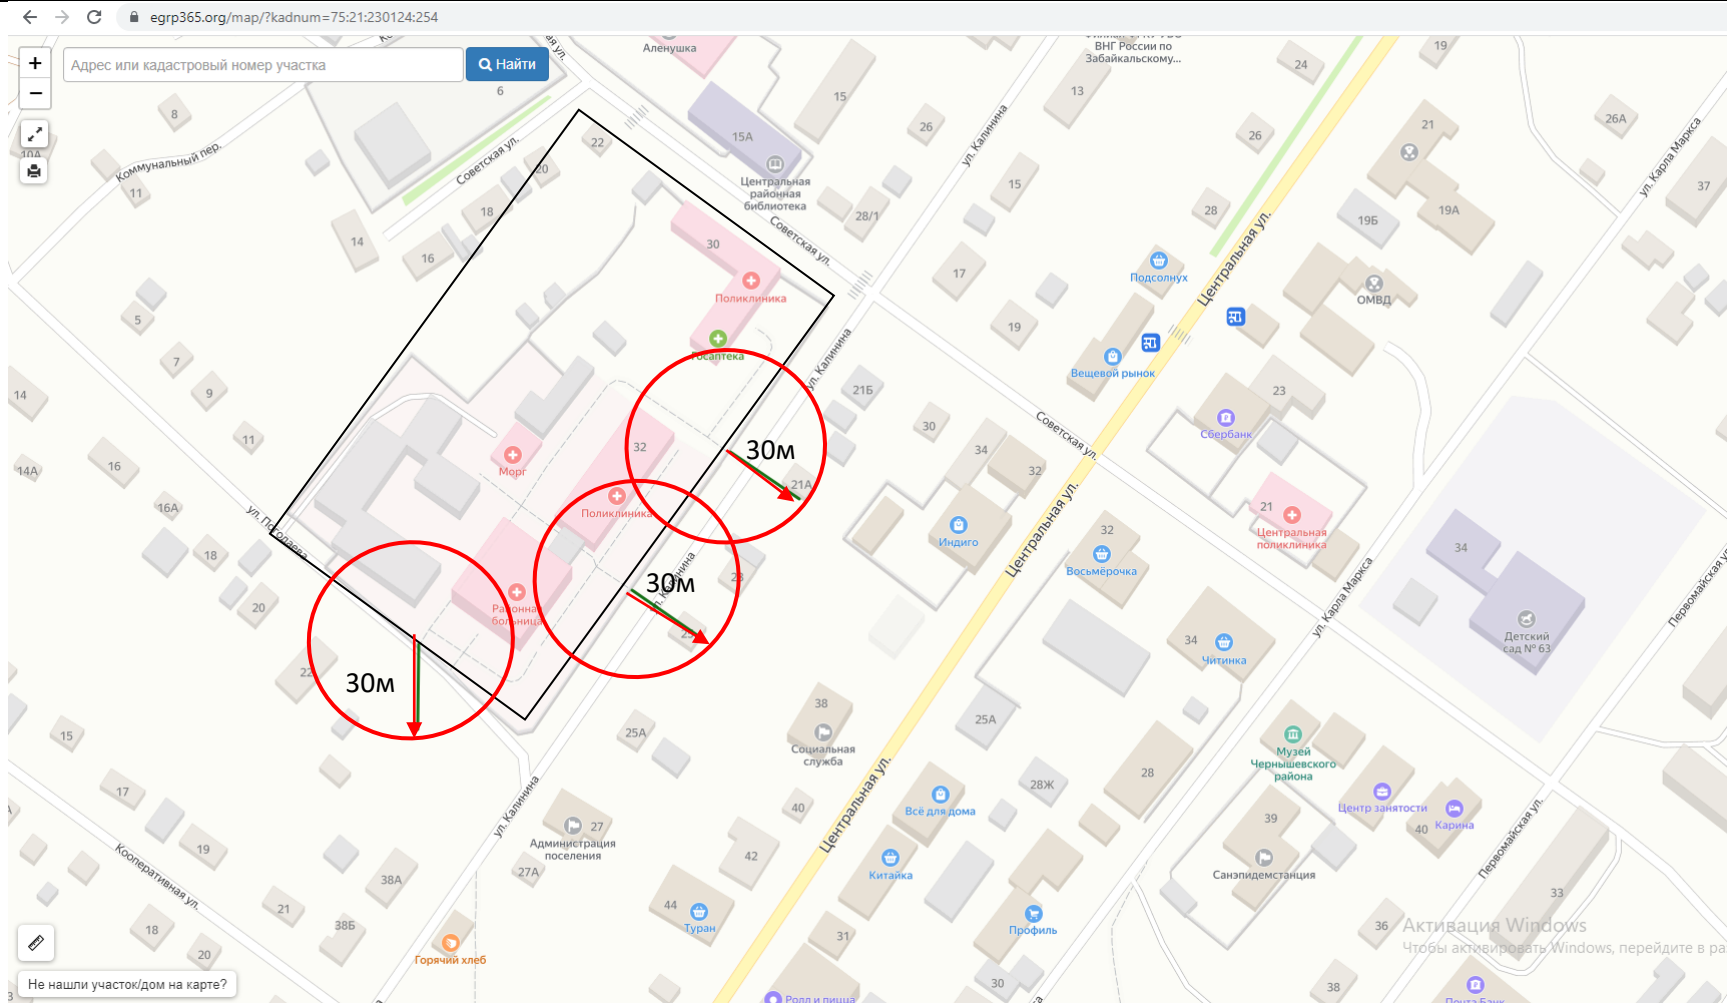

-  - границы территорий, где запрещена розничная торговля алкоголем
-  - границы прилегающих территорий
-  - радиус от входа 30 м

Схема № 23
границ прилегающих территорий

Наименование организации, объекта	Местонахождение объекта
Центральная детская библиотека	Забайкальский край, Чернышевский район, пгт.Чернышевск, ул. Журавлёва, д.36 «А»

-  - радиус от входа 30 м
-  - границы территорий, где запрещена розничная торговля алкоголем

Схема № 24
границ прилегающих территорий

Наименование организации, объекта	Местонахождение объекта
Муниципальное учреждение культуры детский культурно-досуговый центр «Радуга»	Забайкальский край, Чернышевский район, пгт.Чернышевск, ул. Линия, д.1 «Б», д. 1

-  - радиус от входа 30 м
-  - границы территорий, где запрещена розничная торговля алкоголем

Схема № 25
границ прилегающих территорий

Наименование организации, объекта	Местонахождение объекта
ГУЗ «Чернышевская центральная районная больница»	Забайкальский край, Чернышевский район., пгт.Чернышевск, ул.Калинина, д.30
ГУЗ «Чернышевская центральная районная больница»	Забайкальский край, Чернышевский р-он., пгт.Чернышевск, ул.Калинина, д.32, корп. 2
ГУЗ «Чернышевская центральная районная больница»	Забайкальский край, Чернышевский р-он., пгт.Чернышевск, ул.Калинина, д.32, корп. 6
ГУЗ «Забайкальское краевое бюро судебно-медицинской экспертизы»	Забайкальский край, Чернышевский район., пгт.Чернышевск, ул.Калинина, д.32
НУЗ «Узловая поликлиника на ст. Чернышевск-Забайкальский ОАО РЖД»	Забайкальский край, Чернышевский р-он., пгт.Чернышевск, ул.Калинина, д.32, корп. 1