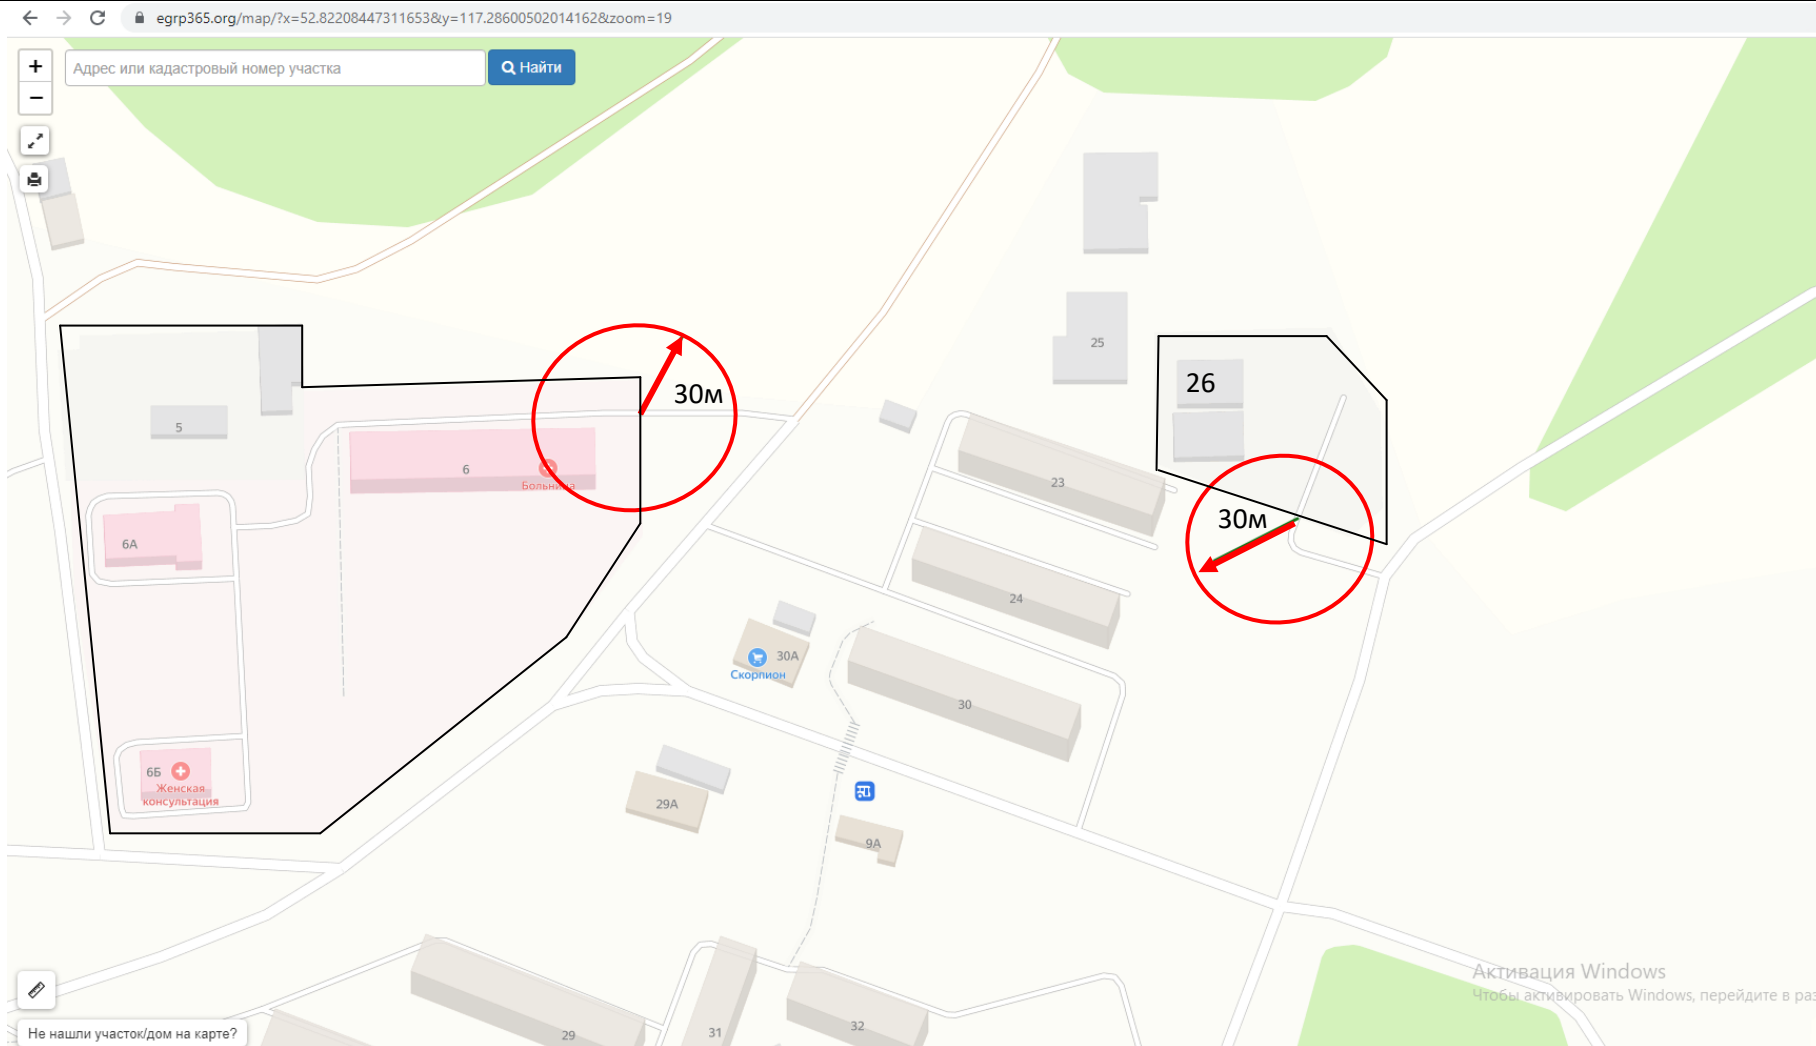

-  - границы территорий, где запрещена розничная торговля алкоголем
-  - границы прилегающих территорий
-  - радиус от входа 30 м

Схема № 42
границ прилегающих территорий

Наименование организации, объекта	Местонахождение объекта
МДОУ Детский сад «Полянка» п. Жирекен ГУЗ «Чернышевская центральная районная больница»	Забайкальский край, Чернышевский район, пгт.Жирекен, д. 7

-  - границы территорий, где запрещена розничная торговля алкоголем
-  - границы прилегающих территорий
-  - радиус от входа 30 м

Схема № 43
границ прилегающих территорий

Наименование организации, объекта	Местонахождение объекта
Художественная школа п. Жирекен Библиотека Дом культуры п. Жирекен	Забайкальский край, Чернышевский район, пгт.Жирекен, д. 15
	Забайкальский край, Чернышевский район, пгт.Жирекен, д. 27/1

— - границы территорий, где запрещена розничная торговля алкоголем

→ - радиус от входа 30 м

Схема № 44
границ прилегающих территорий

Наименование организации, объекта	Местонахождение объекта
Поликлиника п. Жирекен МОУ начальная общеобразовательная школа п. Жирекен	Забайкальский край, Чернышевский район, пгт.Жирекен, д. 6 Забайкальский край, Чернышевский район, пгт.Жирекен, д. 26