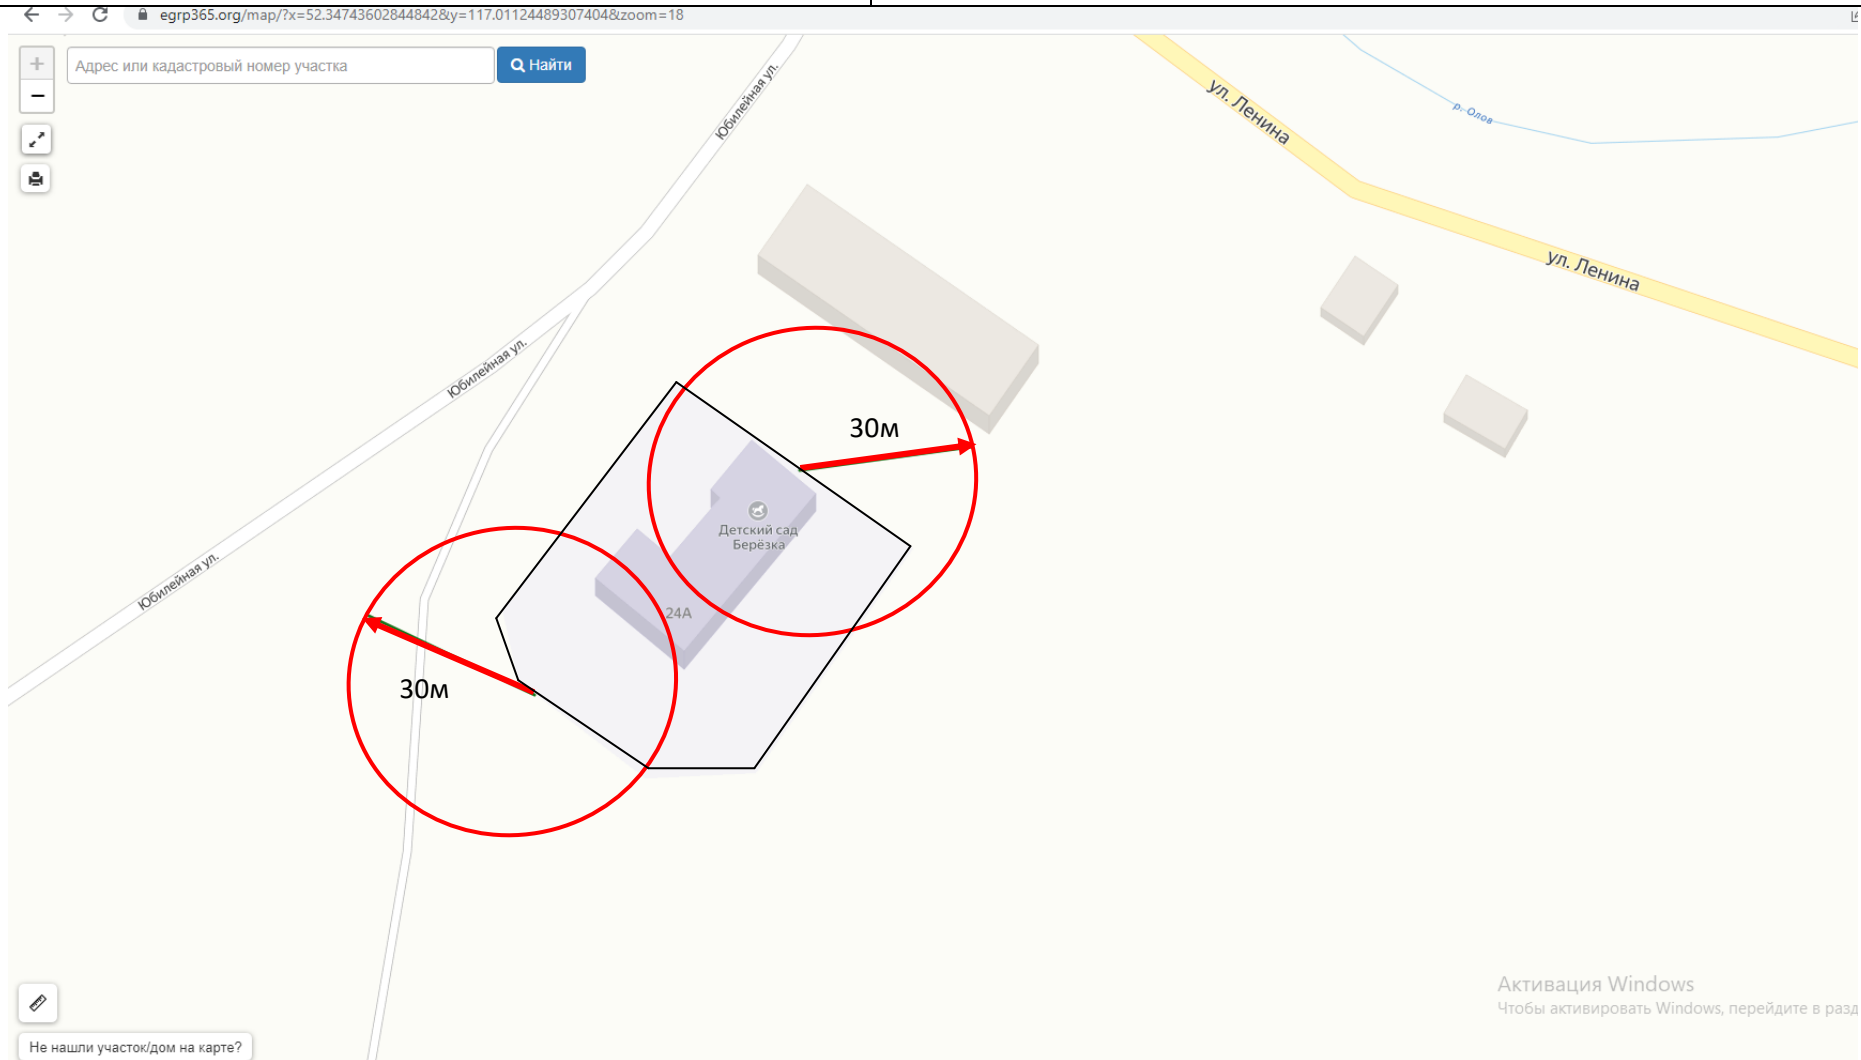

Схема № 77
границ прилегающих территорий

Наименование организации, объекта МДОУ детский сад «Берёзка» с. Старый Олов	Местонахождение объекта Забайкальский край, Чернышевский район, с. Старый олов, ул. Ленина, д. 24 «А»

- границы территорий, где запрещена розничная торговля алкоголем
- границы прилегающих территорий
- радиус от входа 30 м