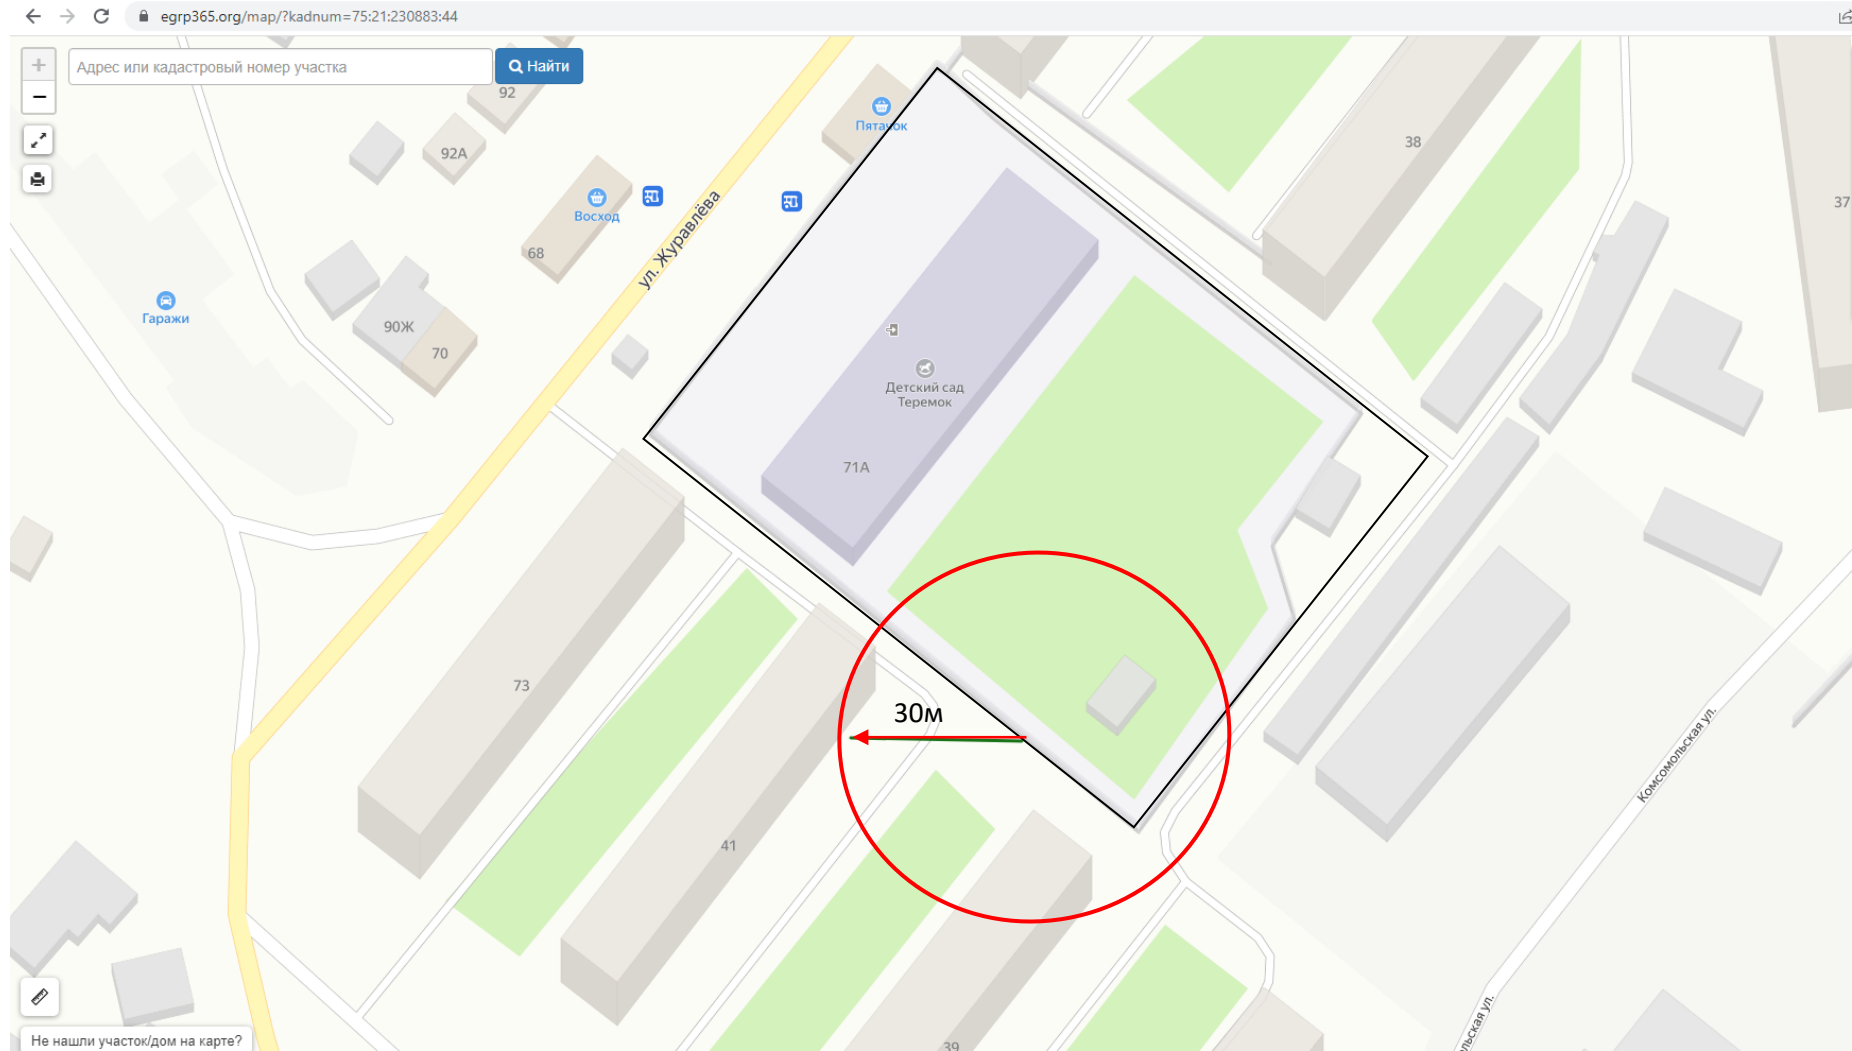

-  - границы территорий, где запрещена розничная торговля алкоголем
-  - границы прилегающих территорий
-  - радиус от входа 30 м

Схема № 8
границ прилегающих территорий

Наименование организации, объекта	Местонахождение объекта
Муниципальное дошкольное образовательное учреждение детский сад № 28 п. Чернышевск Государственное учреждение здравоохранения «Чернышевская центральная районная больница»	Забайкальский край, пгт.Чернышевск, ул. Журавлева д. 65 «А»

-  - радиус от входа 30 м
-  - границы территорий, где запрещена розничная торговля алкоголем
-  - границы прилегающих территорий

Схема № 9 границ прилегающих территорий

Наименование организации, объекта	Местонахождение объекта
Государственное учреждение здравоохранения «Чернышевская центральная районная больница» (поликлиника)	Забайкальский край, Чернышевский район, пгт.Чернышевск, ул.Журавлёва д. 64

-  - границы территорий, где запрещена розничная торговля алкоголем
-  - границы прилегающих территорий
-  - радиус от входа 30 м

Схема № 10
границ прилегающих территорий

Наименование организации, объекта	Местонахождение объекта
МДОУ Детский сад «Теремок» Государственное учреждение здравоохранения «Чернышевская центральная районная больница»	Забайкальский край, Чернышевский район, пгт.Чернышевск, ул.Журавлёва д. 71 «А»

-  - границы территорий, где запрещена розничная торговля алкоголем
-  - границы прилегающих территорий
-  - радиус от входа 30 м

Схема № 11
границ прилегающих территорий

Наименование организации, объекта МДОУ Детский сад «Теремок»	Местонахождение объекта Забайкальский край, Чернышевский район, пгт.Чернышевск, ул.Журавлёва д. 71 «А» строение 1
---	---