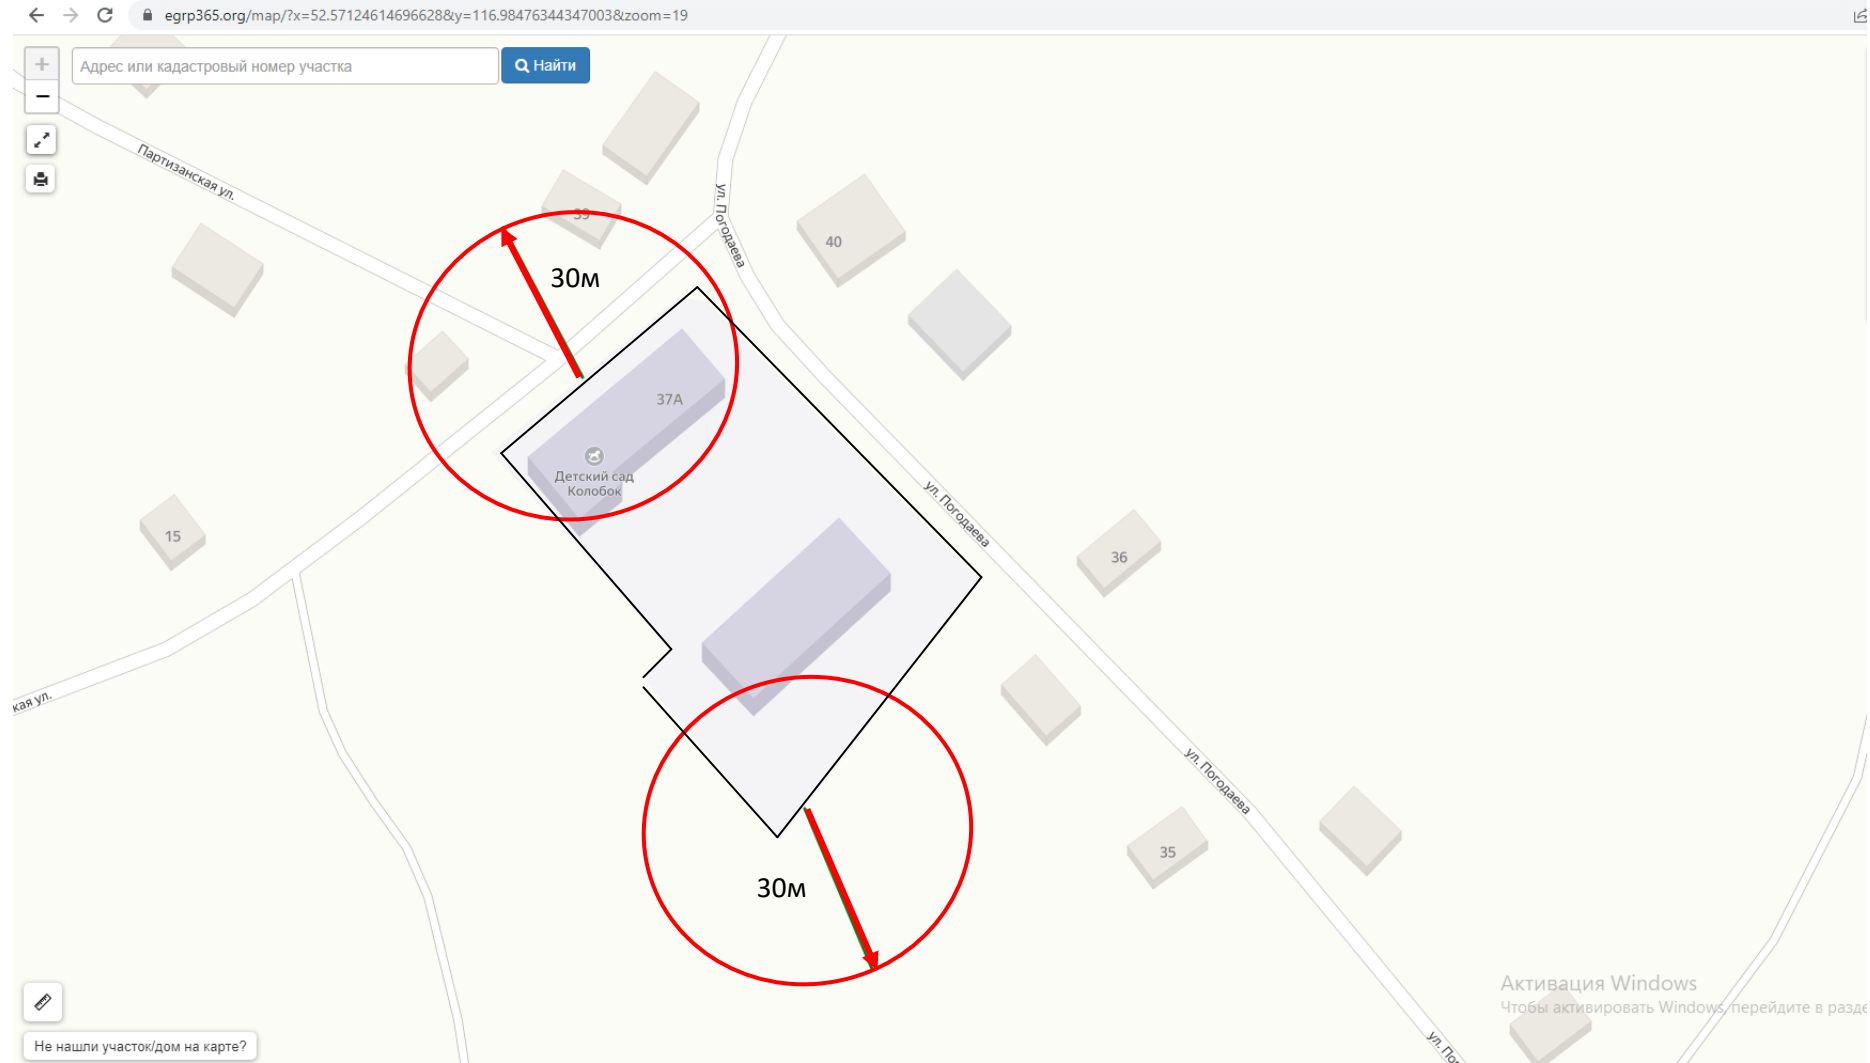

-  - границы территорий, где запрещена розничная торговля алкоголем
-  - границы прилегающих территорий
-  - радиус от входа 30 м

Схема № 60
границ прилегающих территорий

Наименование организации, объекта МОУ СОШ с. Утан Универсальная спортивная площадка с искусственным покрытием	Местонахождение объекта Забайкальский край, Чернышевский район, с. Утан, ул. Школьная, д. 1
---	--

-  - границы территорий, где запрещена розничная торговля алкоголем
-  - границы прилегающих территорий
-  - радиус от входа 30 м

Схема № 61
границ прилегающих территорий

Наименование организации, объекта МДОУ детский сад «Колобок» с. Утан	Местонахождение объекта Забайкальский край, Чернышевский район, с. Утан, ул. Погодаева, д. 37 «А»
---	--