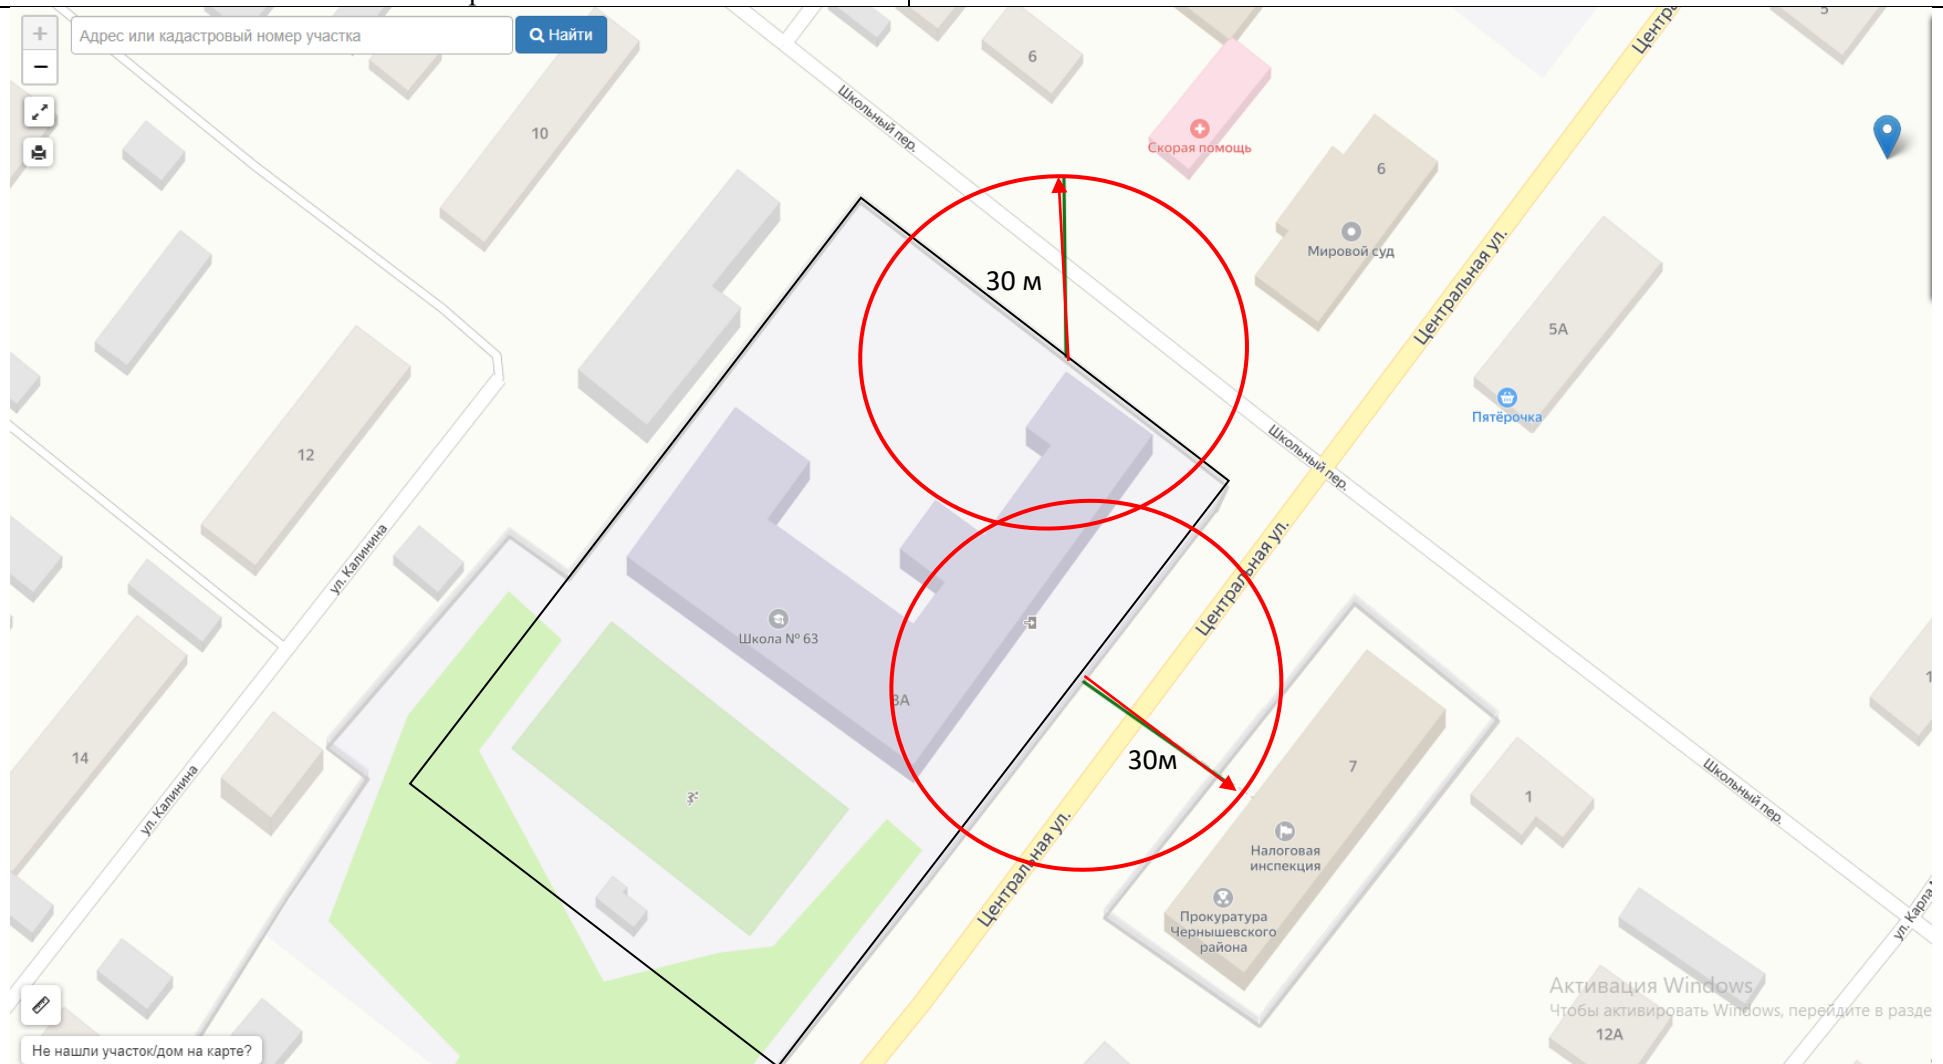

- - радиус от входа 30 м
- - границы территорий, где запрещена розничная торговля алкоголем
- границы прилегающих территорий

Схема № 3
границ прилегающих территорий

Наименование организации, объекта	Местонахождение объекта
Физкультурно-оздоровительный комплекс «Олимп» пгт. Чернышевск	Забайкальский край, Чернышевский район, пгт. Чернышевск, ул. Первомайская, д. 44
Спортивный зал Всероссийское общество слепых. Адаптивные виды спорта	Забайкальский край, Чернышевский район, пгт. Чернышевск, ул. Первомайская, д. 37

- - границы прилегающих территорий
- - радиус от входа 30 м
- - границы территорий, где запрещена розничная торговля алкоголем

Схема № 4
границ прилегающих территорий

Наименование организации, объекта	Местонахождение объекта
ГУЗ «Чернышевская центральная районная больница» (поликлиника)	Забайкальский край, Чернышевский район, пгт.Чернышевск, ул.Советская, д.21

- - радиус от входа 30 м
- - границы территорий, где запрещена розничная торговля алкоголем

Схема № 5 границ прилегающих территорий

Наименование организации, объекта	Местонахождение объекта
МОУ СОШ № 63 п. Чернышевск ГУЗ «Чернышевская центральная районная больница» Хоккейная коробка	Забайкальский край, Чернышевский район, пгт.Чернышевск, ул.Центральная д. 8 «А»

-  - границы территорий, где запрещена розничная торговля алкоголем
-  - границы прилегающих территорий
-  - радиус от входа 30 м

Схема № 6 границ прилегающих территорий

Наименование организации, объекта Станция скорой помощи пгт. Чернышевск	Местонахождение объекта Забайкальский край, Чернышевский район, пгт.Чернышевск, ул.Центральная д. 6
--	--