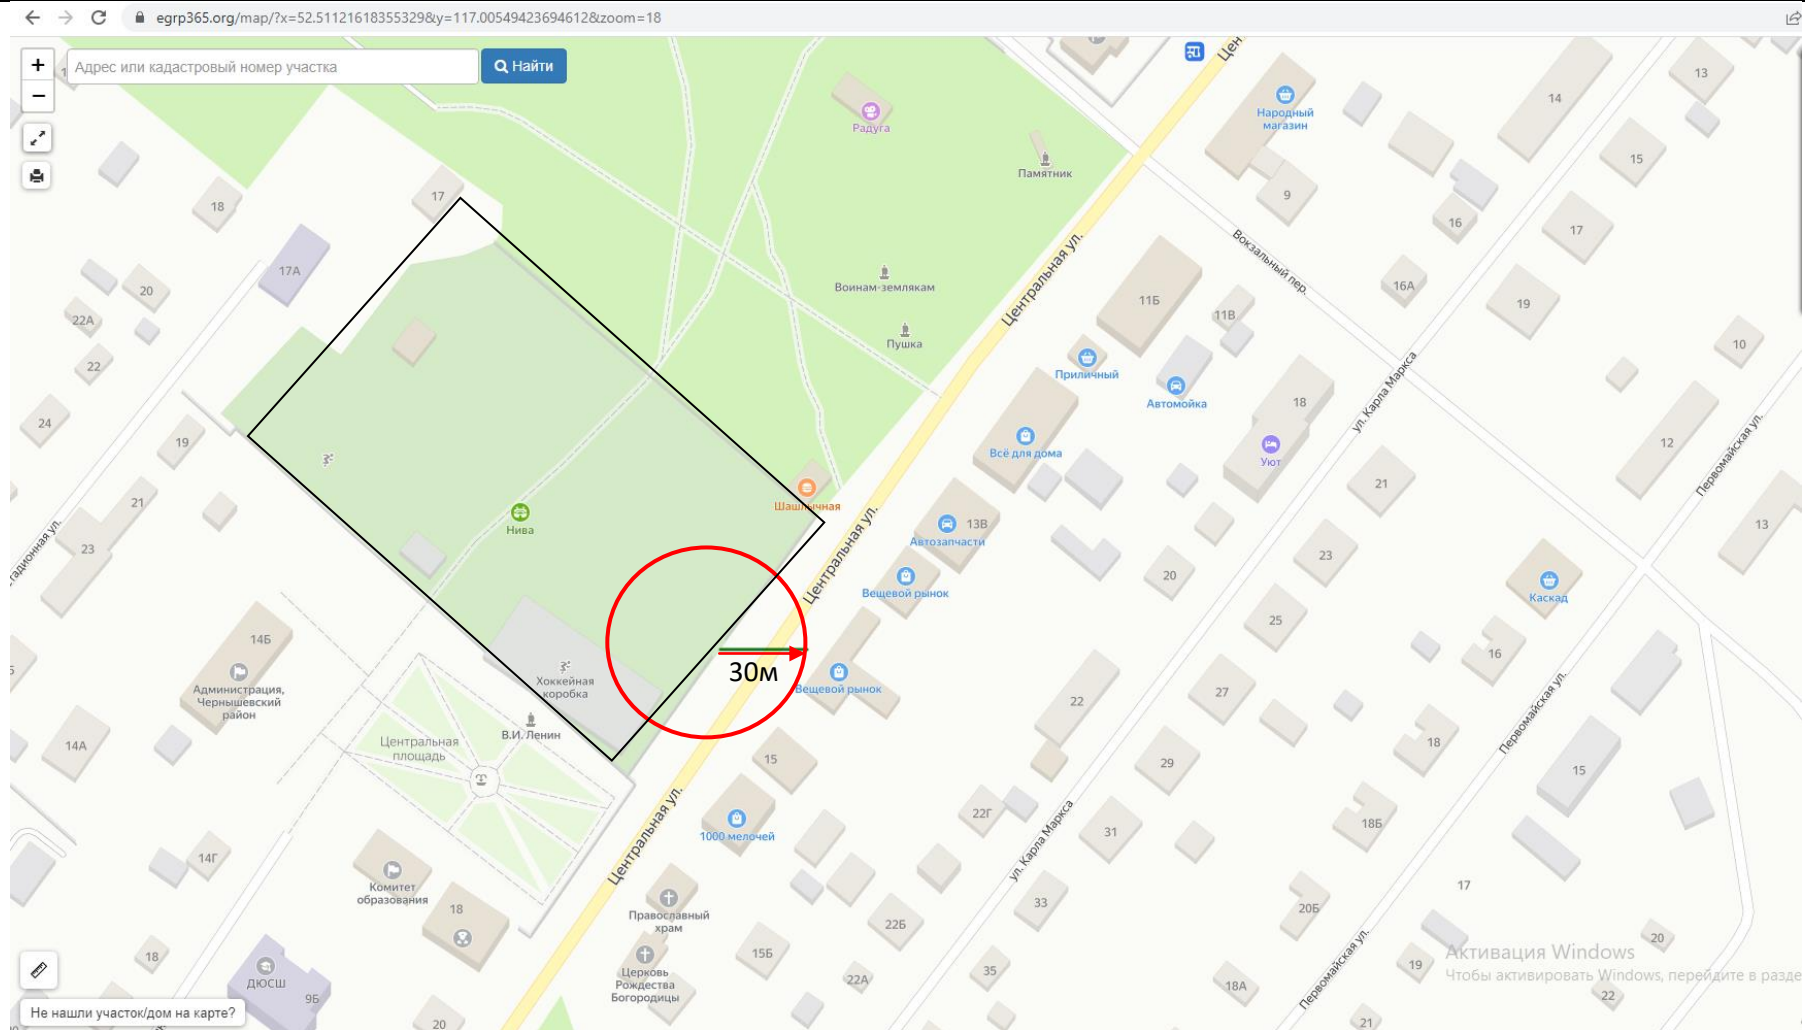

-  - радиус от входа 30 м
-  - границы территорий, где запрещена розничная торговля алкоголем

Схема № 14
границ прилегающих территорий

Наименование организации, объекта	Местонахождение объекта
МДОУ Детский сад «Алёнушка» пгт. Чернышевск МДОУ Детский сад «Алёнушка» пгт. Чернышевск (ясли)	Забайкальский край, Чернышевский район, пгт.Чернышевск, ул.Советская д. 11 Забайкальский край, Чернышевский район, пгт.Чернышевск, ул.Советская здание 11 «А»

-  - границы территорий, где запрещена розничная торговля алкоголем
-  - границы прилегающих территорий
-  - радиус от входа 30 м

Схема № 15
границ прилегающих территорий

Наименование организации, объекта	Местонахождение объекта
Центральная районная библиотека пгт. Чернышевск	Забайкальский край, Чернышевский район, пгт.Чернышевск, ул.Советская, д.13

-  - радиус от входа 30 м
-  - границы территорий, где запрещена розничная торговля алкоголем

Схема № 16
границ прилегающих территорий

Наименование организации, объекта	Местонахождение объекта
Стадион «Нива»	Забайкальский край, Чернышевский район, пгт.Чернышевск, ул.Центральная, д.10 «Б»

-  - радиус от входа 30 м
-  - границы территорий, где запрещена розничная торговля алкоголем
-  - границы прилегающих территорий

Схема № 17
границ прилегающих территорий

Наименование организации, объекта	Местонахождение объекта
Парки имени Л.И.Фёдорова	Забайкальский край, Чернышевский район, пгт.Чернышевск, ул.Центральная, д.10 «А»