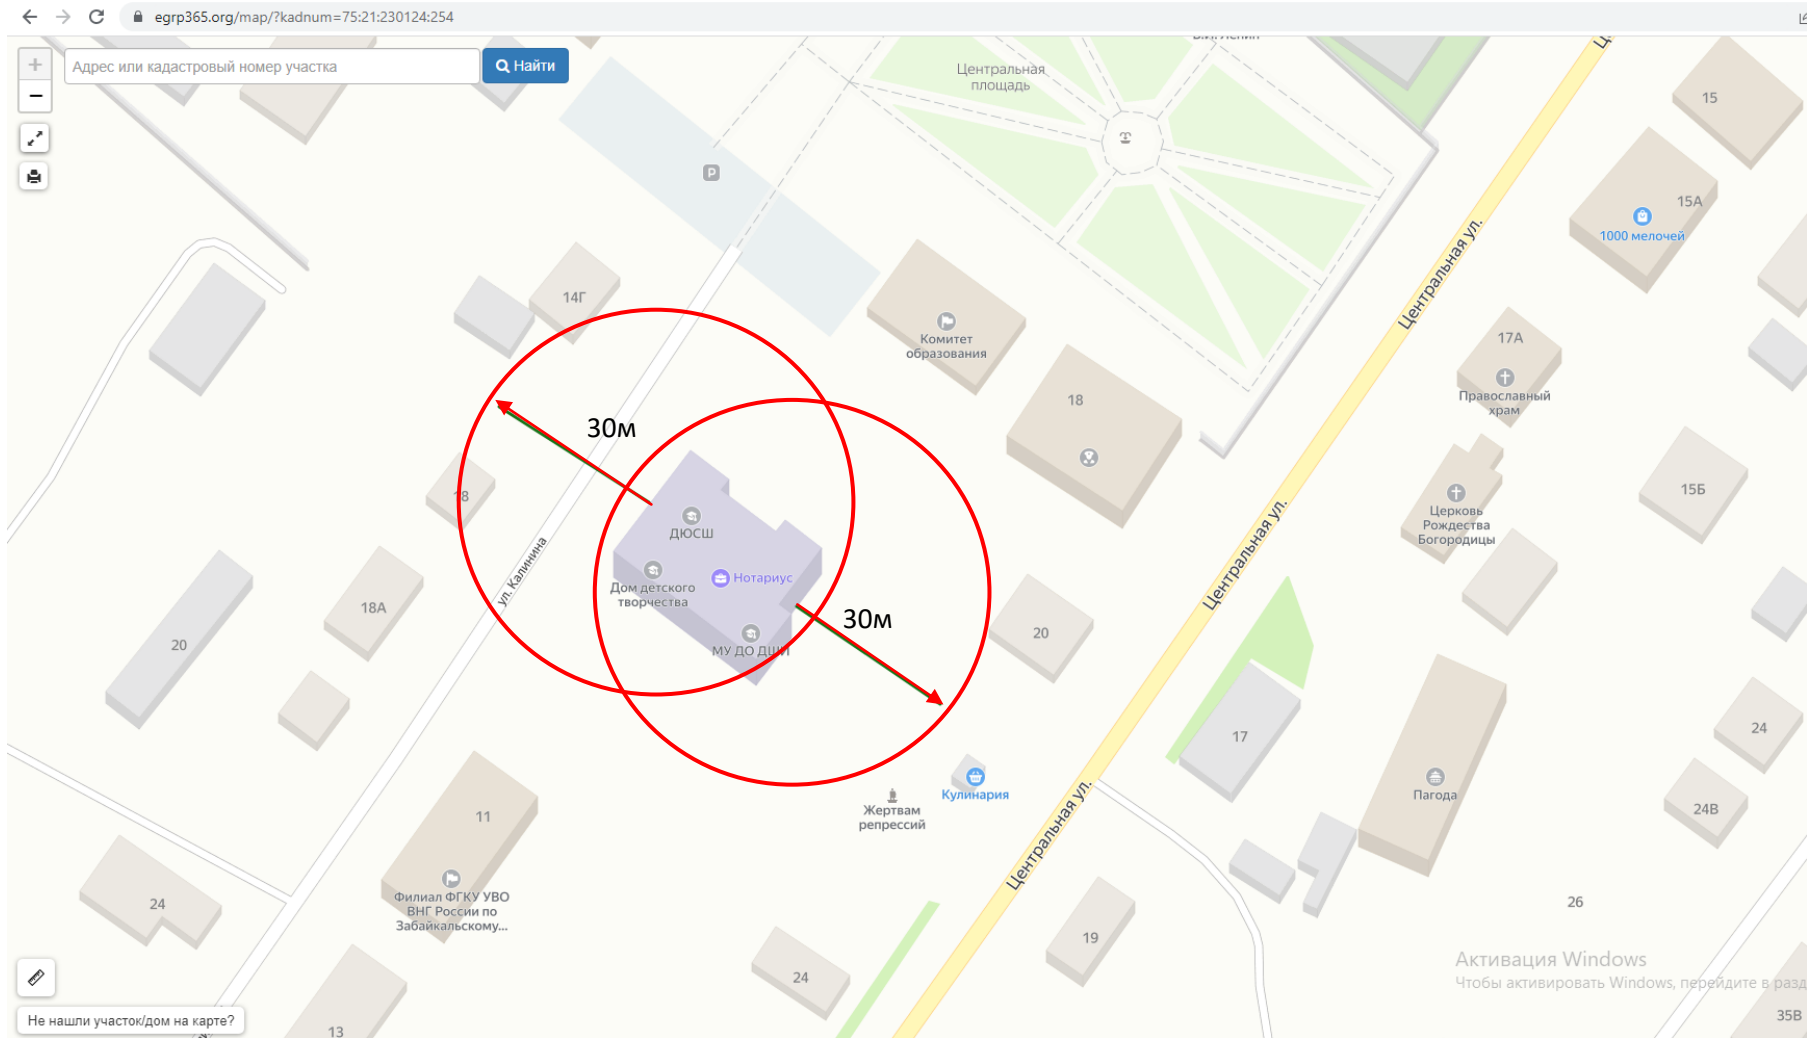

-  - границы территорий, где запрещена розничная торговля алкоголем
-  - границы прилегающих территорий
-  - радиус от входа 30 м

Схема № 23
границ прилегающих территорий

Наименование организации, объекта	Местонахождение объекта
Центральная детская библиотека	Забайкальский край, Чернышевский район, пгт.Чернышевск, ул. Журавлёва, д.36 «А»

-  - радиус от входа 30 м
-  - границы территорий, где запрещена розничная торговля алкоголем

Схема № 24
границ прилегающих территорий

Наименование организации, объекта	Местонахождение объекта
Муниципальное учреждение культуры детский культурно-досуговый центр «Радуга»	Забайкальский край, Чернышевский район, пгт.Чернышевск, ул. Линия, д.1 «Б», д. 1

-  - радиус от входа 30 м
-  - границы территорий, где запрещена розничная торговля алкоголем

Схема № 25
границ прилегающих территорий

Наименование организации, объекта	Местонахождение объекта
ГУЗ «Чернышевская центральная районная больница»	Забайкальский край, Чернышевский район., пгт.Чернышевск, ул.Калинина, д.30
ГУЗ «Чернышевская центральная районная больница»	Забайкальский край, Чернышевский р-он., пгт.Чернышевск, ул.Калинина, д.32, корп. 2
ГУЗ «Чернышевская центральная районная больница»	Забайкальский край, Чернышевский р-он., пгт.Чернышевск, ул.Калинина, д.32, корп. 6
ГУЗ «Забайкальское краевое бюро судебно-медицинской экспертизы»	Забайкальский край, Чернышевский район., пгт.Чернышевск, ул.Калинина, д.32
НУЗ «Узловая поликлиника на ст. Чернышевск-Забайкальский ОАО РЖД»	Забайкальский край, Чернышевский р-он., пгт.Чернышевск, ул.Калинина, д.32, корп. 1

-  - радиус от входа 30 м
-  - границы территорий, где запрещена розничная торговля алкоголем

Схема № 27
границ прилегающих территорий

Наименование организации, объекта	Местонахождение объекта
Фитнес клуб «V-Sport»	Забайкальский край, Чернышевский р-он, пгт.Чернышевск, ул.Журавлёва, д.50