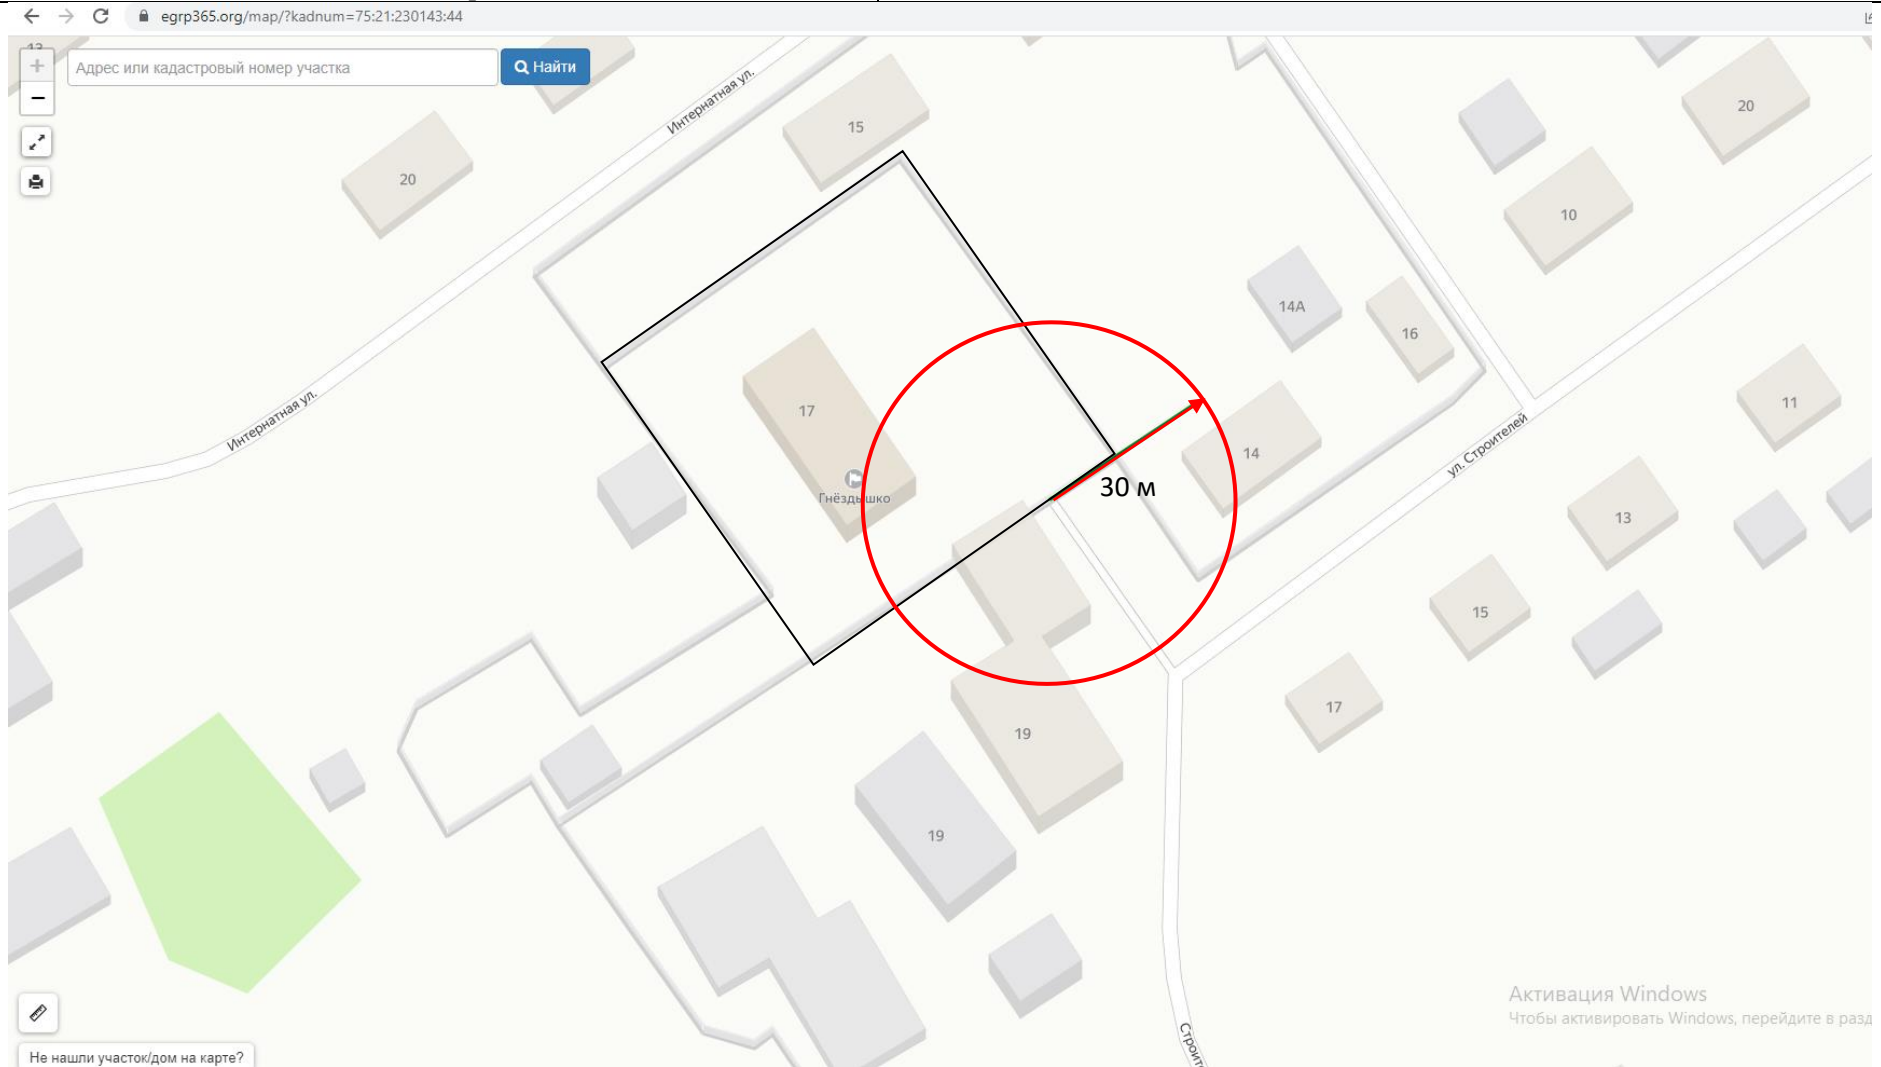

- - радиус от входа 30 м
- - границы территорий, где запрещена розничная торговля алкоголем

Схема № 5 границ прилегающих территорий

Наименование организации, объекта	Местонахождение объекта
МОУ СОШ № 63 п. Чернышевск ГУЗ «Чернышевская центральная районная больница» Хоккейная коробка	Забайкальский край, Чернышевский район, пгт.Чернышевск, ул.Центральная д. 8 «А»

-  - границы территорий, где запрещена розничная торговля алкоголем
-  - границы прилегающих территорий
-  - радиус от входа 30 м

Схема № 6 границ прилегающих территорий

Наименование организации, объекта Станция скорой помощи пгт. Чернышевск	Местонахождение объекта Забайкальский край, Чернышевский район, пгт.Чернышевск, ул.Центральная д. 6
--	--

-  - границы территорий, где запрещена розничная торговля алкоголем
-  - границы прилегающих территорий
-  - радиус от входа 30 м

Схема № 7
границ прилегающих территорий

Наименование организации, объекта	Местонахождение объекта
Государственное учреждение социального обслуживания «Чернышевский социально-реабилитационный центр для несовершеннолетних «Дружба» Забайкальского края»	Забайкальский край, Чернышевский район, пгт.Чернышевск, ул.Интернатная д. 17

-  - границы территорий, где запрещена розничная торговля алкоголем
-  - границы прилегающих территорий
-  - радиус от входа 30 м

Схема № 8
границ прилегающих территорий

Наименование организации, объекта	Местонахождение объекта
Муниципальное дошкольное образовательное учреждение детский сад № 28 п. Чернышевск Государственное учреждение здравоохранения «Чернышевская центральная районная больница»	Забайкальский край, пгт.Чернышевск, ул. Журавлева д. 65 «А»