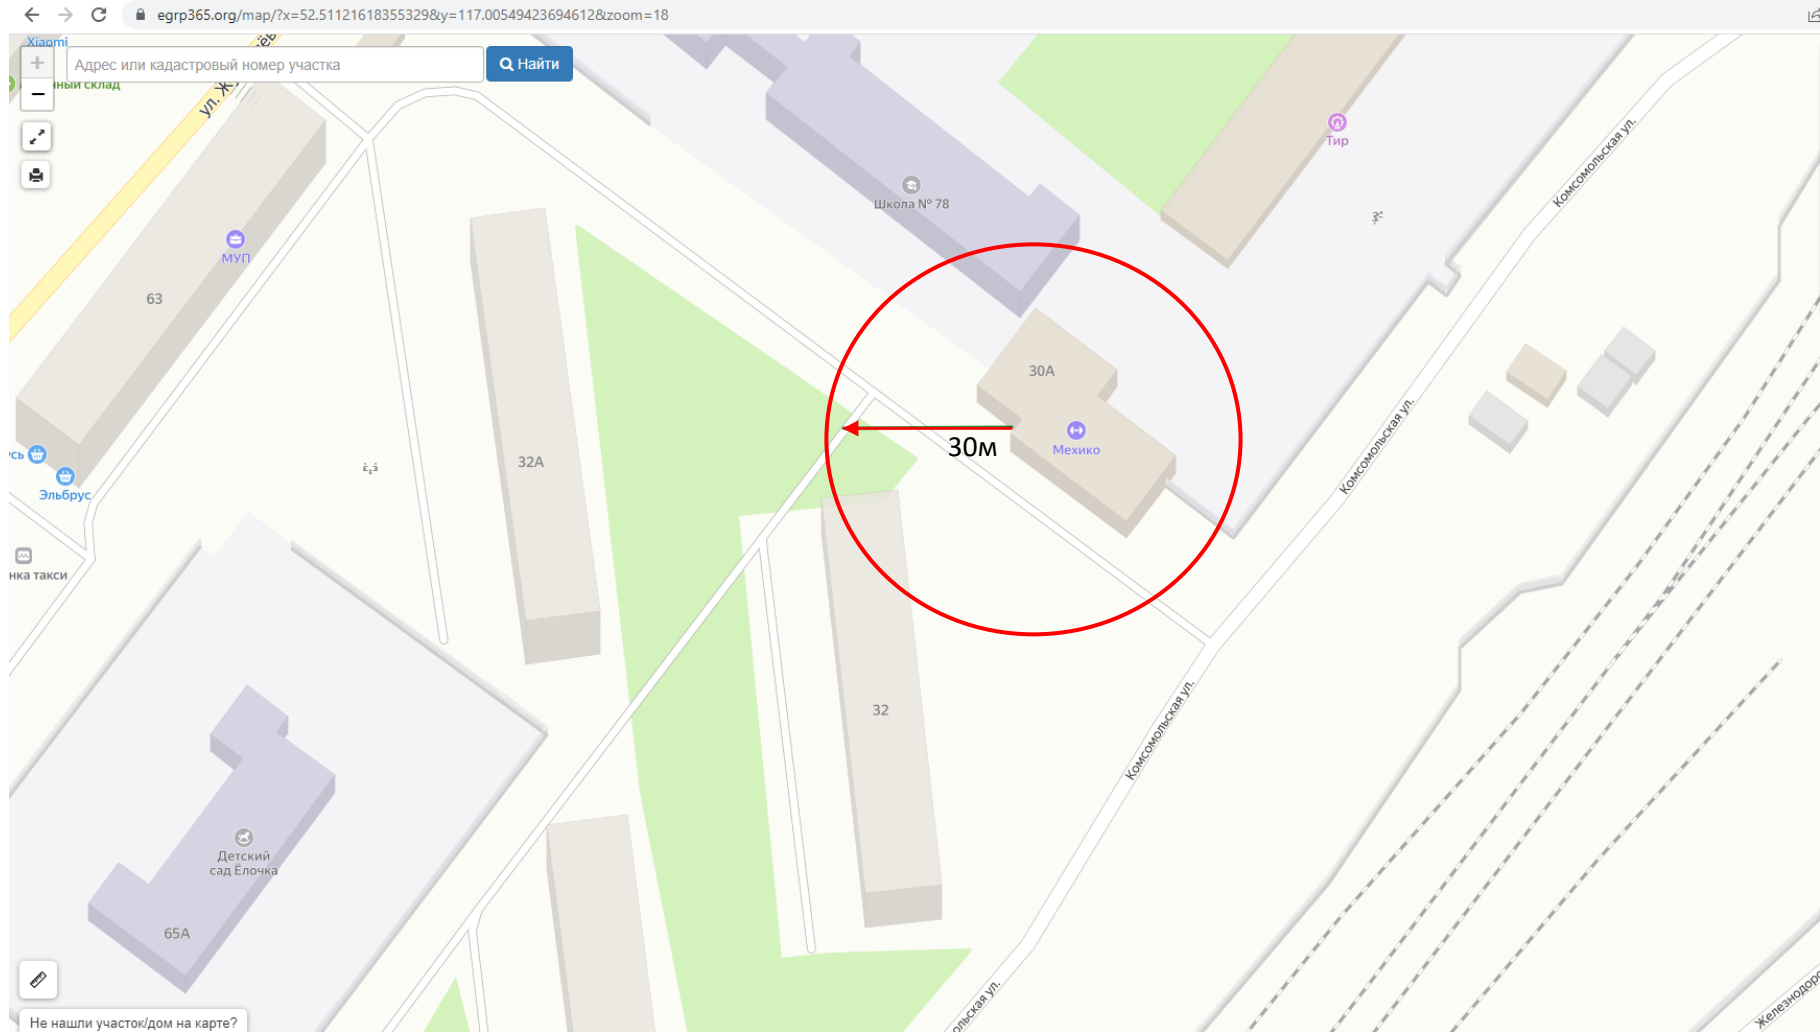

-  - границы территорий, где запрещена розничная торговля алкоголем
-  - границы прилегающих территорий
-  - радиус от входа 30 м

Схема № 10
границ прилегающих территорий

Наименование организации, объекта	Местонахождение объекта
МДОУ Детский сад «Теремок» Государственное учреждение здравоохранения «Чернышевская центральная районная больница»	Забайкальский край, Чернышевский район, пгт.Чернышевск, ул.Журавлёва д. 71 «А»

-  - границы территорий, где запрещена розничная торговля алкоголем
-  - границы прилегающих территорий
-  - радиус от входа 30 м

Схема № 11
границ прилегающих территорий

Наименование организации, объекта МДОУ Детский сад «Теремок»	Местонахождение объекта Забайкальский край, Чернышевский район, пгт.Чернышевск, ул.Журавлёва д. 71 «А» строение 1
---	---

-  - границы территорий, где запрещена розничная торговля алкоголем
-  - границы прилегающих территорий
-  - радиус от входа 30 м

Схема № 12
границ прилегающих территорий

Наименование организации, объекта	Местонахождение объекта
МОУСОШ № 78 п. Чернышевск	Забайкальский край, пгт.Чернышевск, ул.Журавлёва, д.61 «А», зд.А
МОУСОШ № 78 п. Чернышевск	Забайкальский край, пгт.Чернышевск, ул.Журавлёва, д.61 «А», зд.Б
ГУЗ «Чернышевская центральная районная больница»	Забайкальский край, пгт.Чернышевск, ул.Журавлёва, д.61 «А»
Площадка для сдачи норм ГТО	Забайкальский край, пгт.Чернышевск, ул.Журавлёва, д.61 «А»
Открытая спортивная площадка	Забайкальский край, пгт.Чернышевск, ул.Журавлёва, д.61 «А»
Комната адаптивной физкультуры	Забайкальский край, пгт.Чернышевск, ул.Журавлёва, д.61 «А»

→ - радиус от входа 30 м

— - границы территорий, где запрещена розничная торговля алкоголем

— - границы прилегающих территорий

Схема № 13
границ прилегающих территорий

Наименование организации, объекта	Местонахождение объекта
Спортивный зал «Мехико»	Забайкальский край, Чернышевский район, пгт.Чернышевск, ул. Комсомольская, д.30 «А»