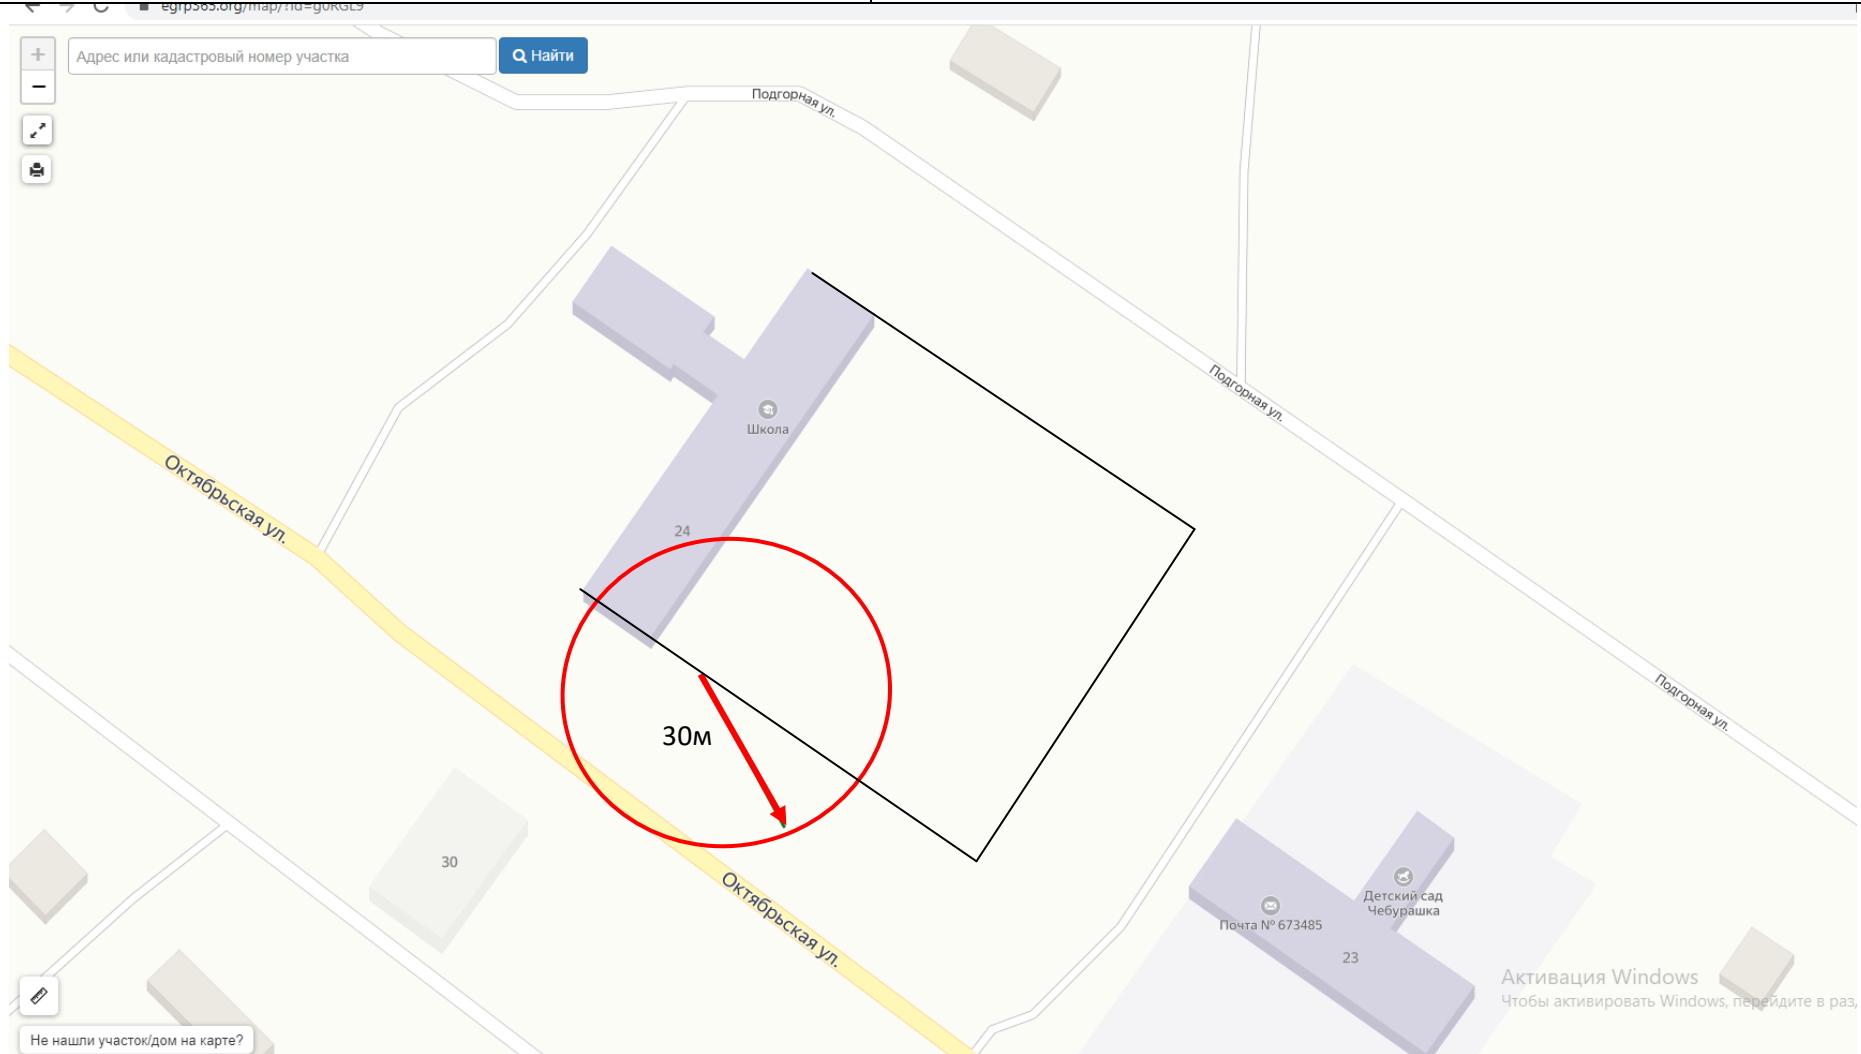

Схема № 90
границ прилегающих территорий

Наименование организации, объекта МОУ СОШ с. Комсомольское (филиал)	Местонахождение объекта Забайкальский край, Чернышевский район, с. Комсомольское, ул. Октябрьская, д. 24

- границы территорий, где запрещена розничная торговля алкоголем
- границы прилегающих территорий
- радиус от входа 30 м