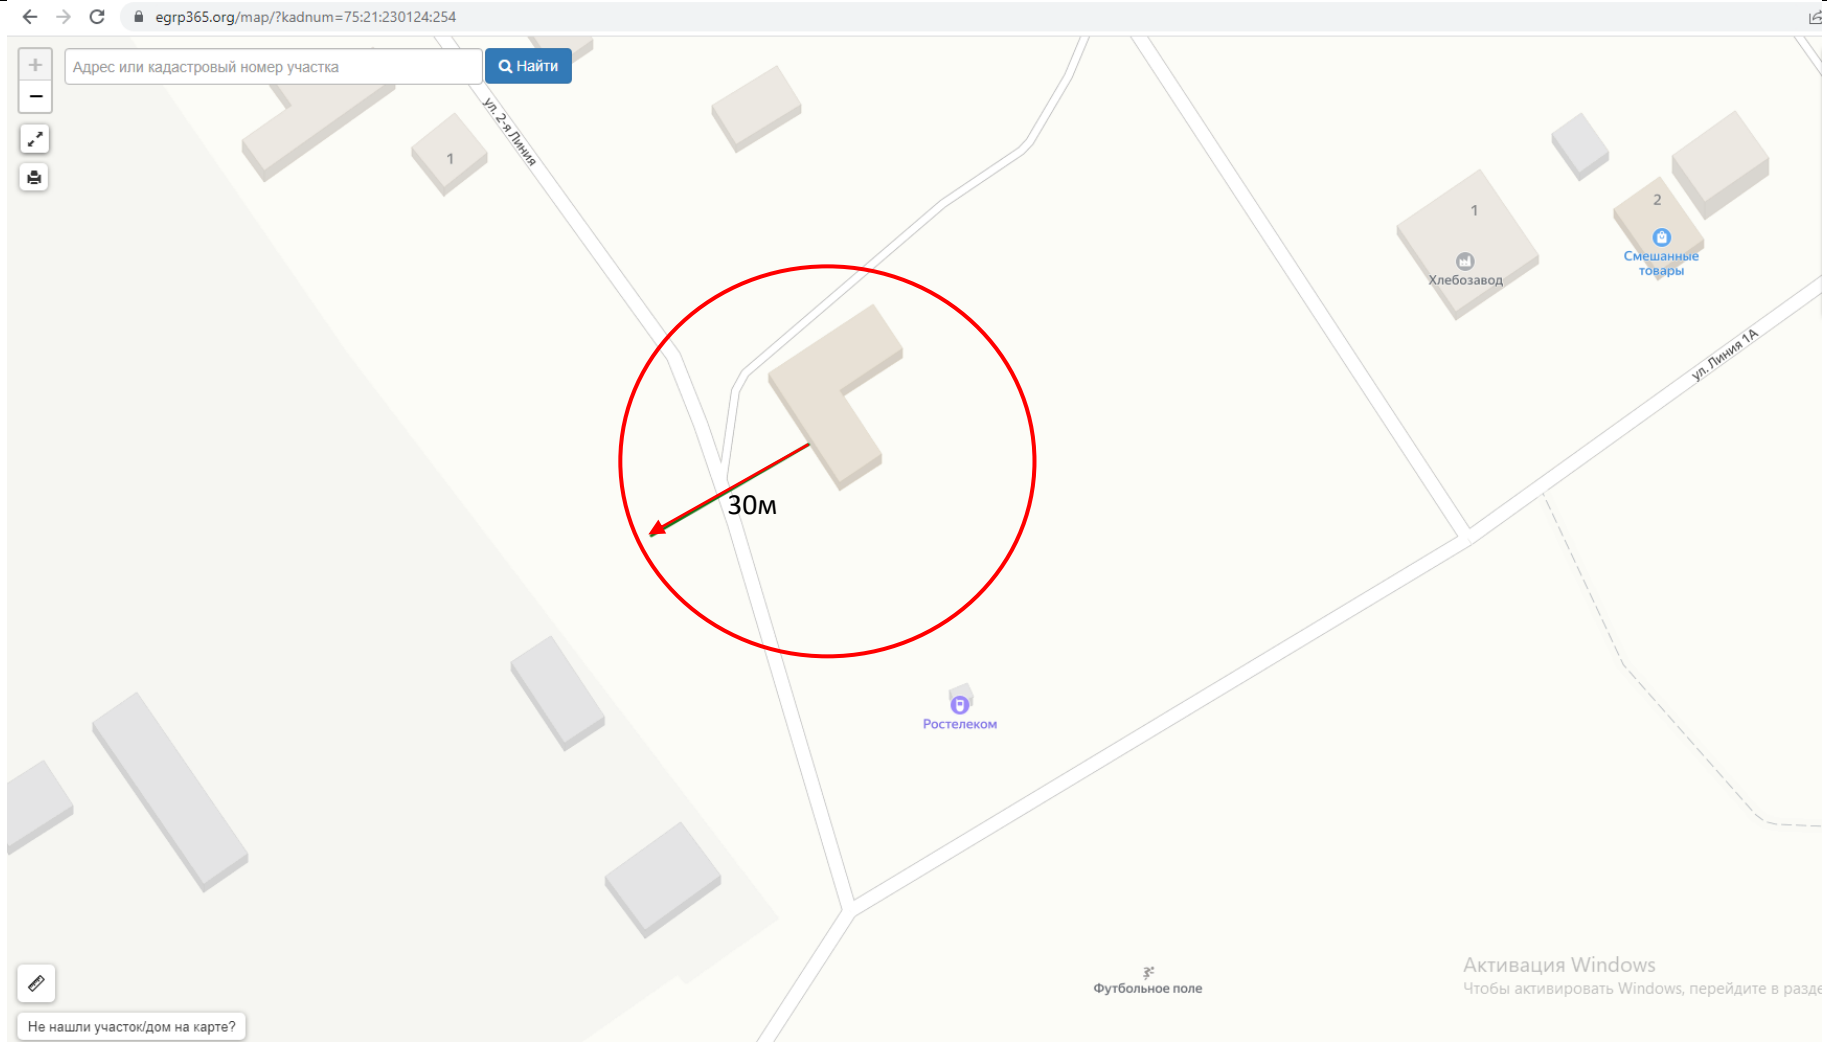

-  - границы территорий, где запрещена розничная торговля алкоголем
-  - границы прилегающих территорий
-  - радиус от входа 30 м

Схема № 23
границ прилегающих территорий

Наименование организации, объекта	Местонахождение объекта
Центральная детская библиотека	Забайкальский край, Чернышевский район, пгт.Чернышевск, ул. Журавлёва, д.36 «А»

-  - радиус от входа 30 м
-  - границы территорий, где запрещена розничная торговля алкоголем

Схема № 24
границ прилегающих территорий

Наименование организации, объекта	Местонахождение объекта
Муниципальное учреждение культуры детский культурно-досуговый центр «Радуга»	Забайкальский край, Чернышевский район, пгт.Чернышевск, ул. Линия, д.1 «Б», д. 1