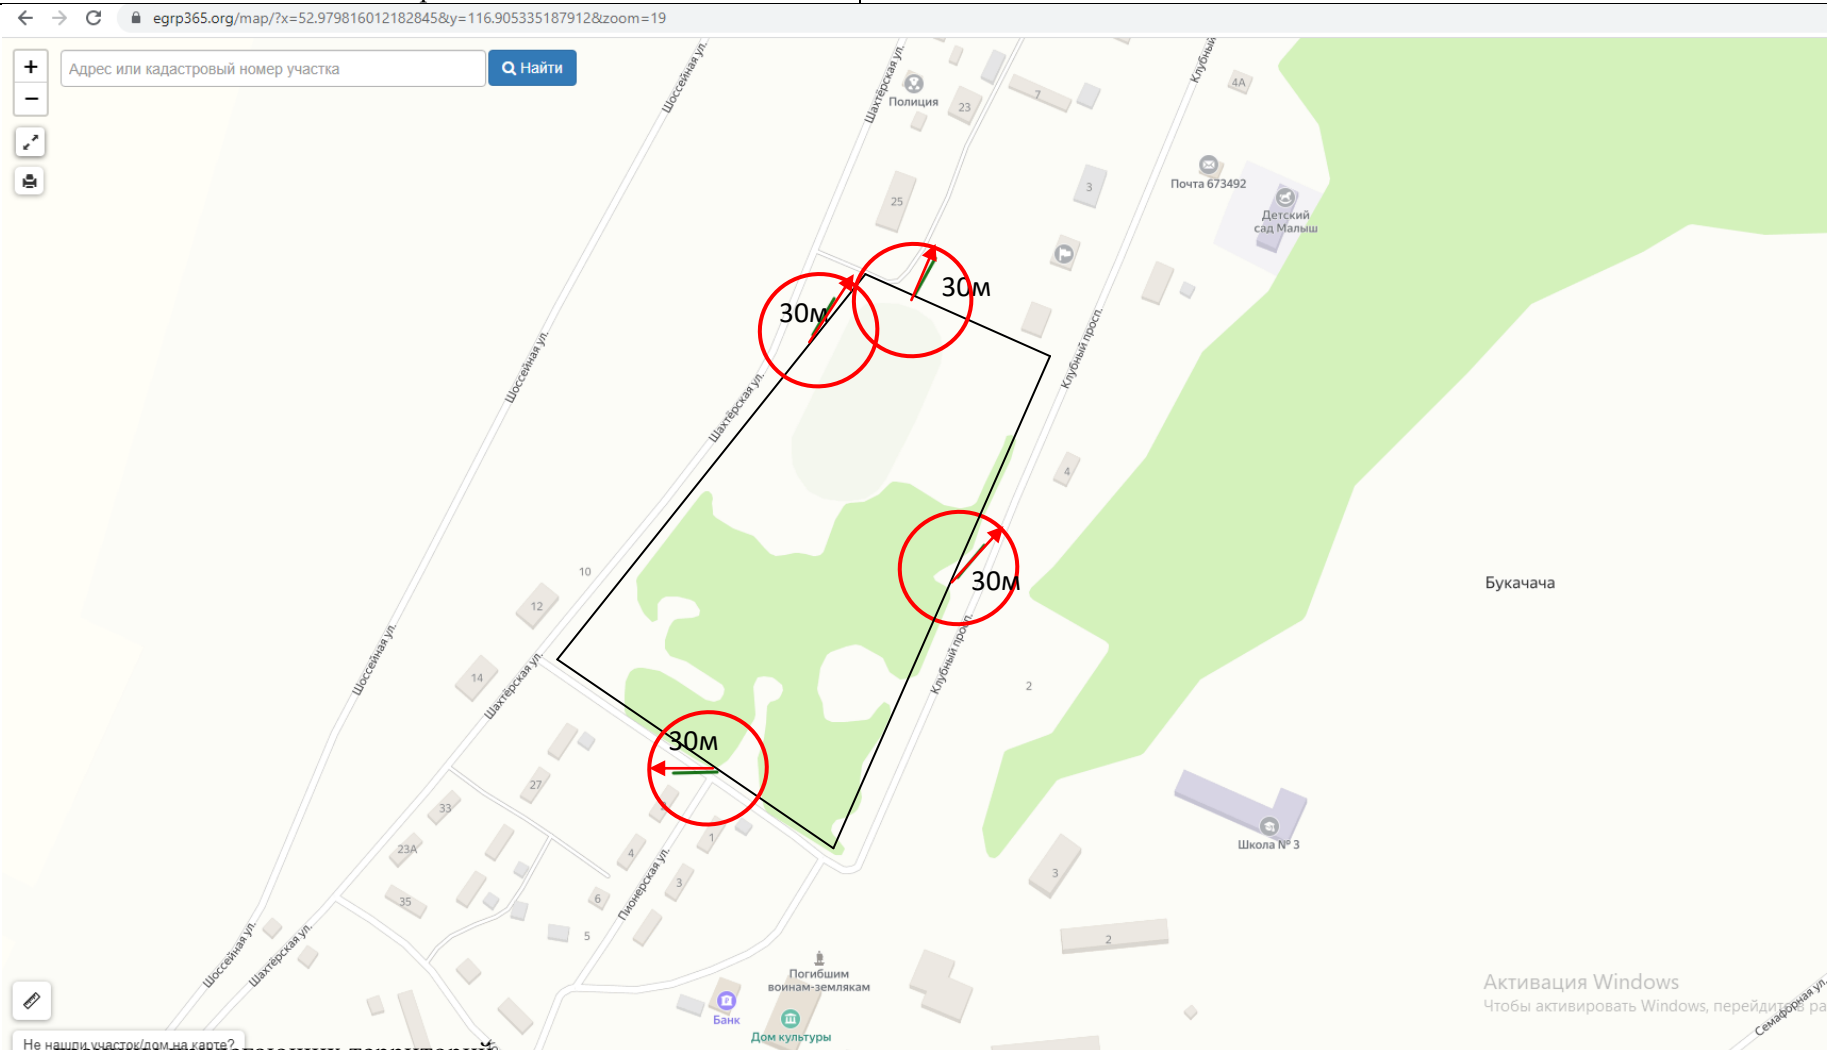

-  - границы территорий, где запрещена розничная торговля алкоголем
-  - границы прилегающих территорий
-  - радиус от входа 30 м

Схема № 48
границ прилегающих территорий

Наименование организации, объекта	Местонахождение объекта
Дом культуры пгт. Букачача	Забайкальский край, Чернышевский район, пгт.Букачача, ул. Клубный проспект, д. 1

— - границы территорий, где запрещена розничная торговля алкоголем

→ - радиус от входа 30 м

Схема № 49
границ прилегающих территорий

Наименование организации, объекта	Местонахождение объекта
Амбулатория пгт. Букачача	Забайкальский край, Чернышевский район, пгт.Букачача, ул.Комсомольская, д. 19

-  - границы территорий, где запрещена розничная торговля алкоголем
-  - границы прилегающих территорий
-  - радиус от входа 30 м

Схема № 50
границ прилегающих территорий

Наименование организации, объекта	Местонахождение объекта
Парк отдыха пгт. Букачача Футбольное поле Открытая волейбольная площадка Воркаут Хоккейная коробка	Забайкальский край, Чернышевский район, пгт. Букачача, ул. Клубный проспект, д. 1 «Б»