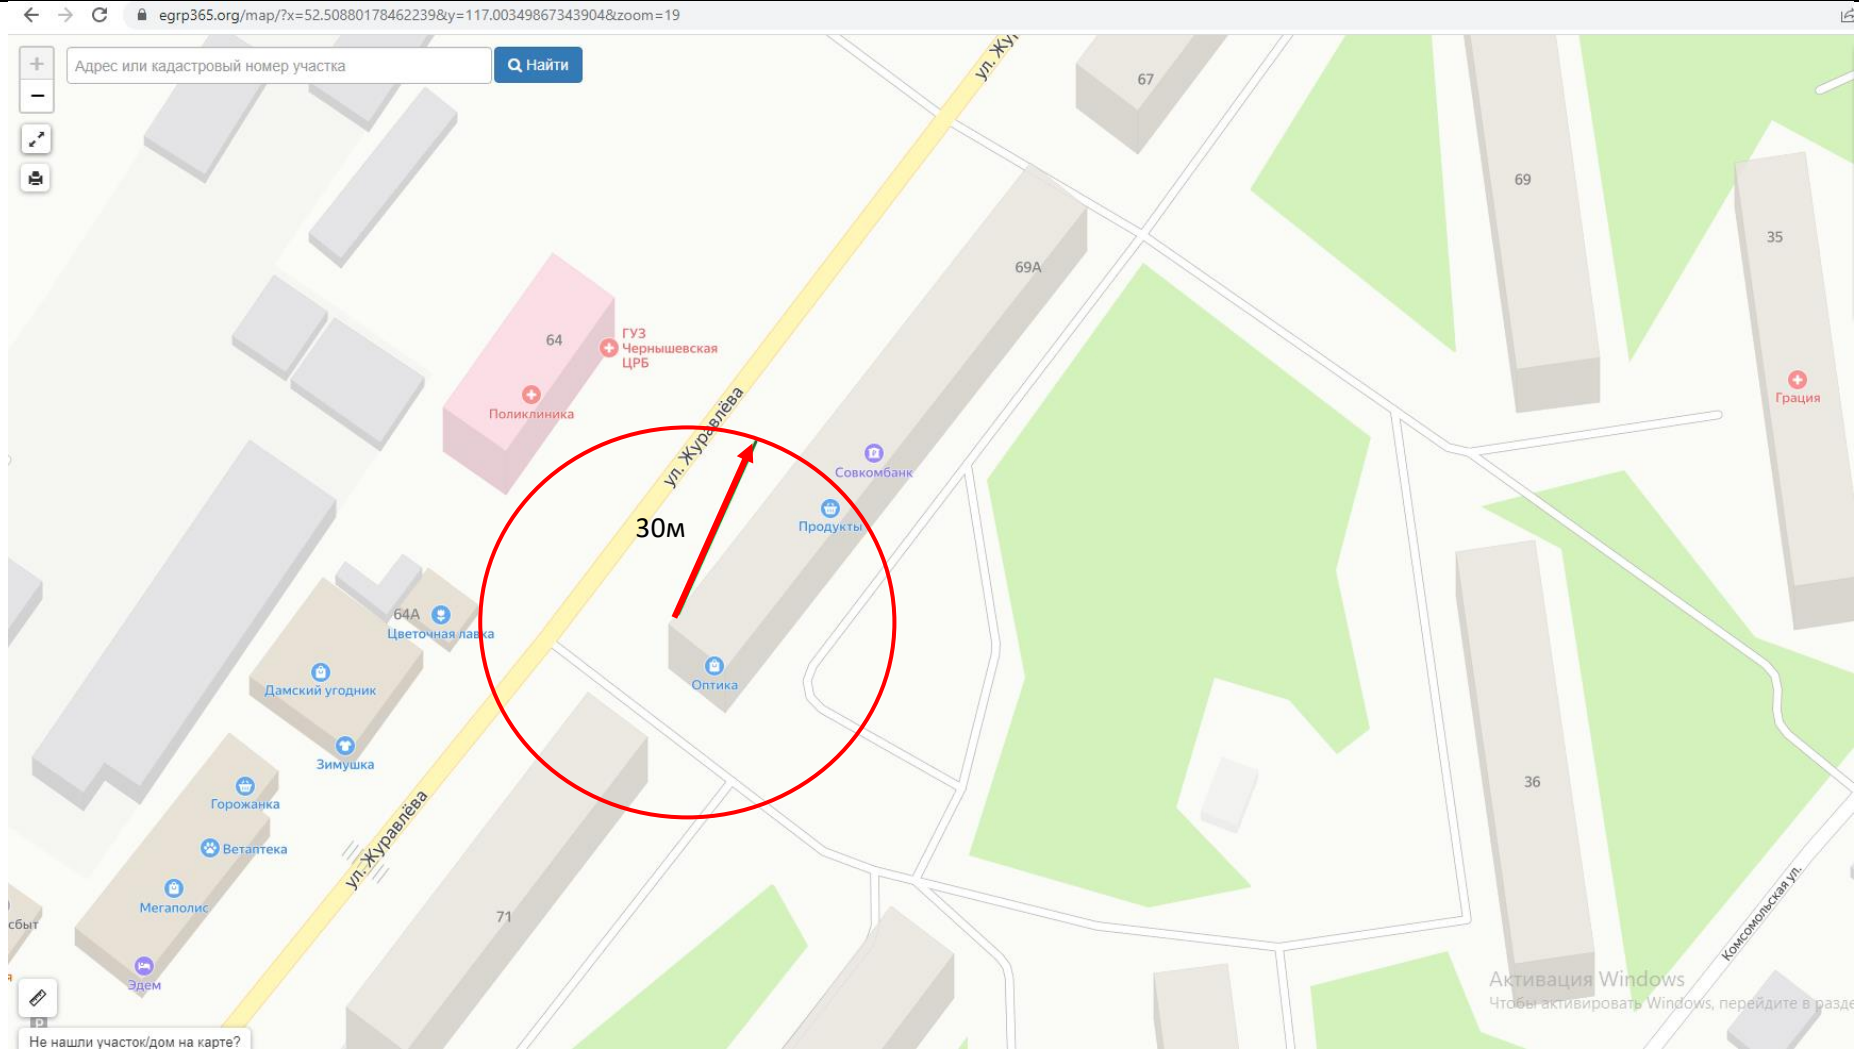

-  - границы территорий, где запрещена розничная торговля алкоголем
-  - границы прилегающих территорий
-  - радиус от входа 30 м

Схема № 31
границ прилегающих территорий

Наименование организации, объекта ИП Назаров Александр Владимирович	Местонахождение объекта Забайкальский край, Чернышевский район, пгт.Чернышевск, ул.Транспортная, д.30 «А»
--	---

-  - радиус от входа 30 м
-  - границы территорий, где запрещена розничная торговля алкоголем

Схема № 32
границ прилегающих территорий

Наименование организации, объекта	Местонахождение объекта
Общество с ограниченной ответственностью «Центр охраны зрения»	Забайкальский край, Чернышевский район, пгт. Чернышевск, ул. Журавлёва, д.69 «А»