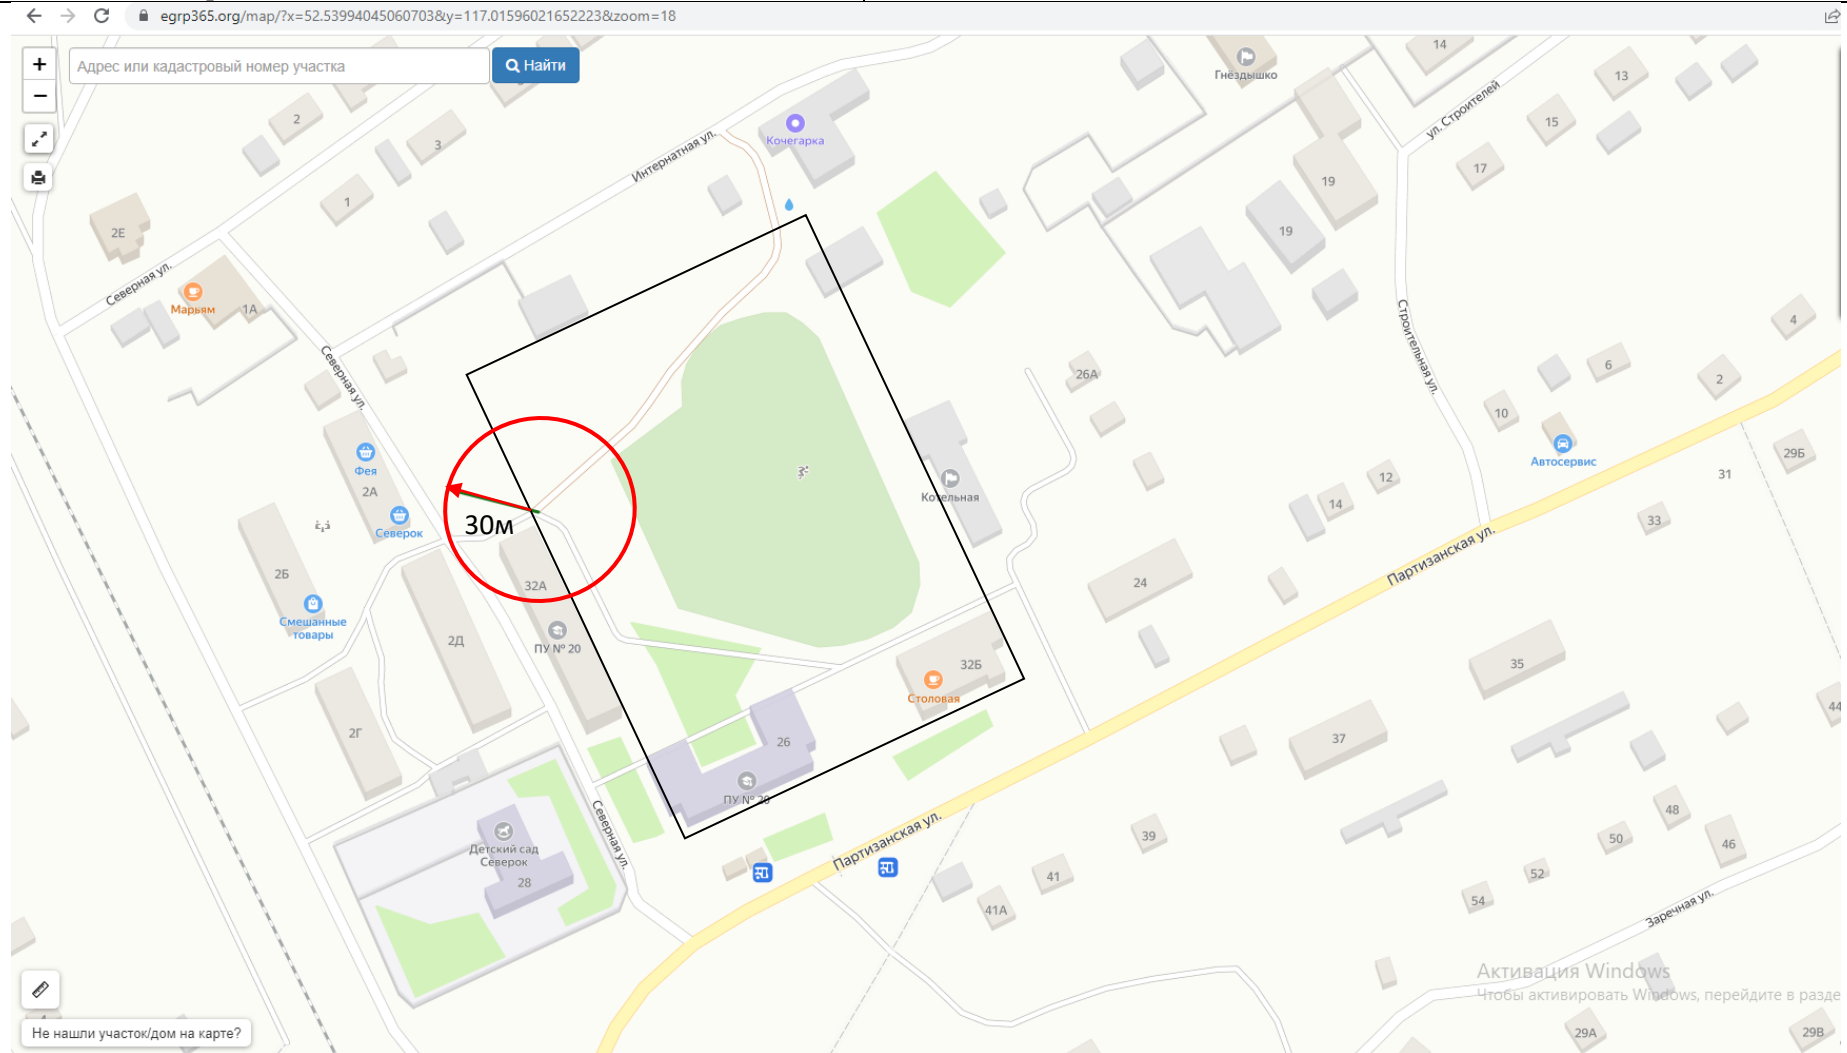

-  - радиус от входа 30 м
-  - границы территорий, где запрещена розничная торговля алкоголем

Схема № 19
границ прилегающих территорий

Наименование организации, объекта	Местонахождение объекта
МОУСОШ № 2 п. Чернышевск Государственное учреждение здравоохранения «Чернышевская центральная районная больница» ФОКОТ	Забайкальский край, Чернышевский район, пгт. Чернышевск, ул. Стадионная д. 34

— - границы территорий, где запрещена розничная торговля алкоголем

— - границы прилегающих территорий

→ - радиус от входа 30 м

Схема № 20
границ прилегающих территорий

Наименование организации, объекта МОУ СОШ № 63 п. Чернышевск (начальная)	Местонахождение объекта Забайкальский край, Чернышевский район, пгт.Чернышевск, ул.Центральная д. 4
---	--

-  - границы территорий, где запрещена розничная торговля алкоголем
-  - границы прилегающих территорий
-  - радиус от входа 30 м

Схема № 21 границ прилегающих территорий

Наименование организации, объекта ГООУ НПО «Профессиональное училище № 20» Футбольное поле Открытая волейбольная площадка	Местонахождение объекта Забайкальский край, Чернышевский район, пгт. Чернышевск, ул. Партизанская д. 26
--	--

-  - границы территорий, где запрещена розничная торговля алкоголем
-  - границы прилегающих территорий
-  - радиус от входа 30 м

Схема № 23
границ прилегающих территорий

Наименование организации, объекта	Местонахождение объекта
Центральная детская библиотека	Забайкальский край, Чернышевский район, пгт.Чернышевск, ул. Журавлёва, д.36 «А»