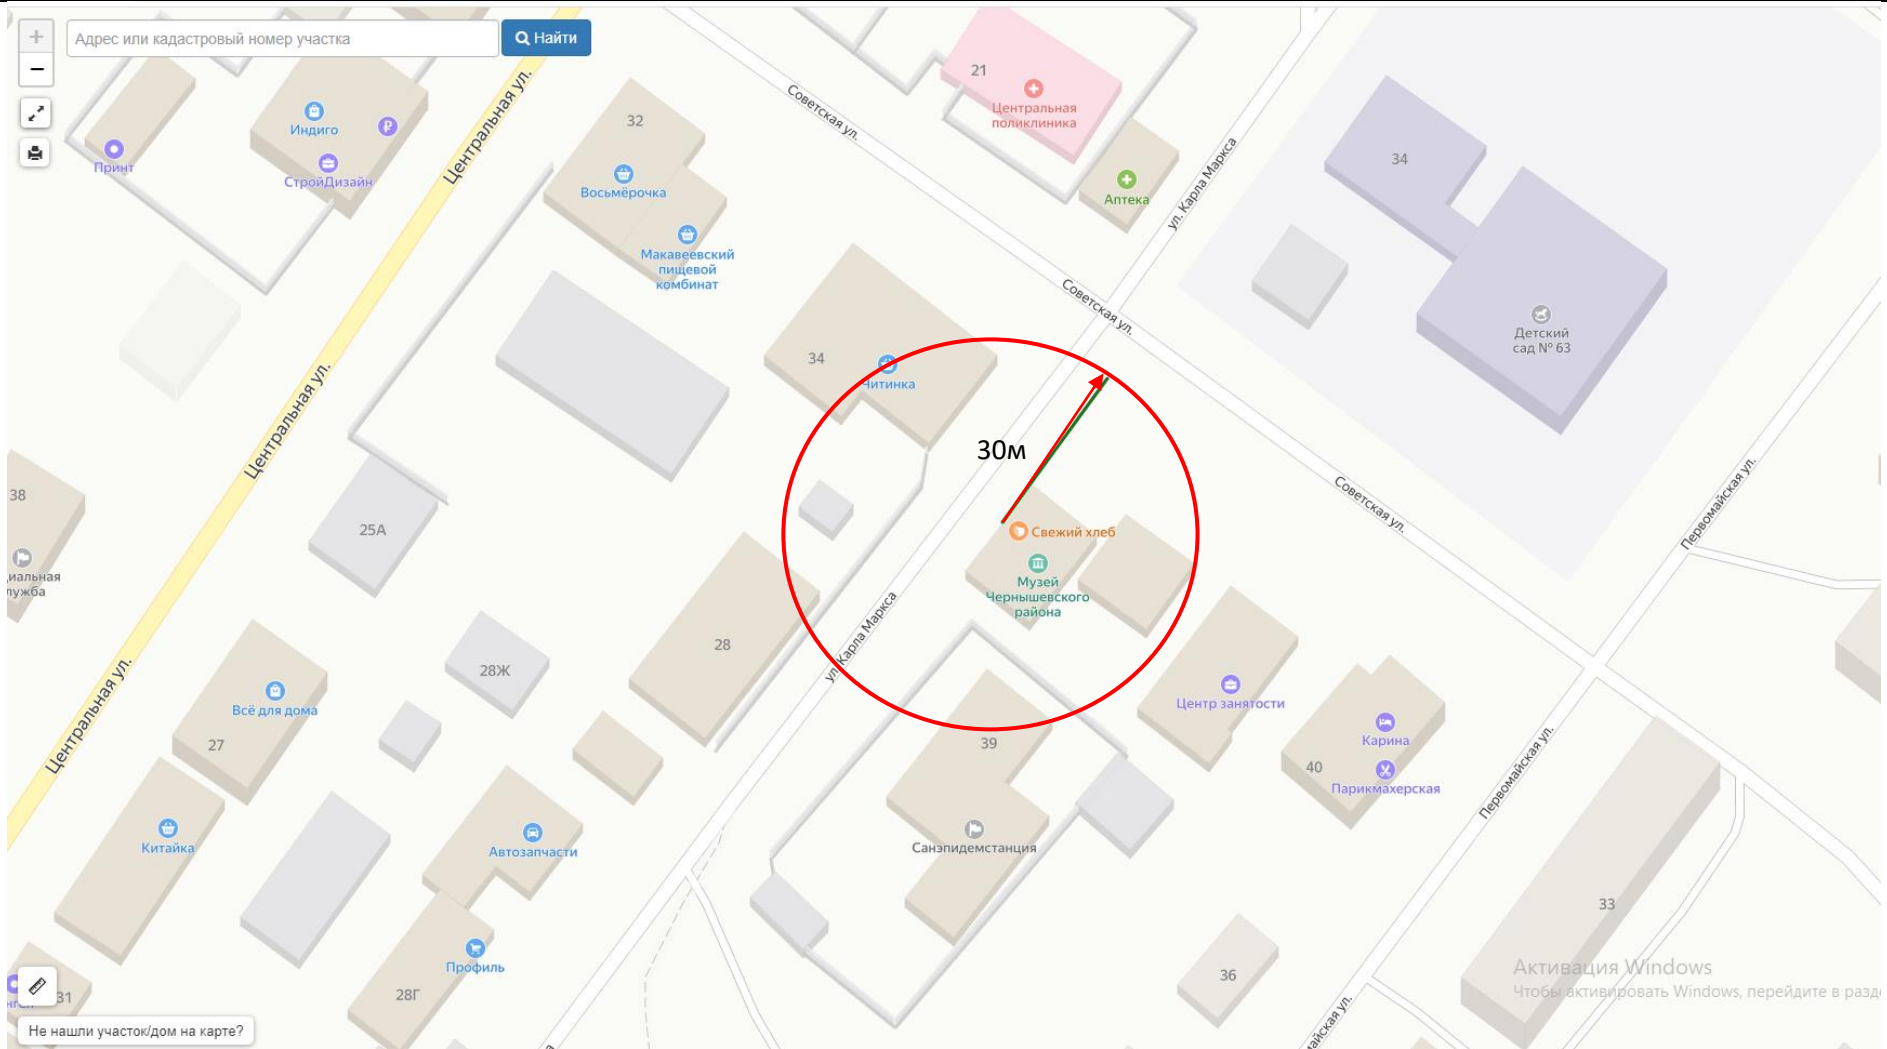

Приложение № 2
к решению Совета
муниципального района
«Чернышевский район»
от 29 марта 2023 года № 76

Схемы
Границ прилегающих территорий

Схема № 1
границ прилегающих территорий

Наименование организации, объекта МУК Районный краеведческий музей	Местонахождение объекта Забайкальский край, Чернышевский район, пгт. Чернышевск, ул. Карла Маркса, д.39 «А»
---	--

-  - радиус от входа 30 м
-  - границы территорий, где запрещена розничная торговля алкоголем

Схема № 2 границ прилегающих территорий

Наименование организации, объекта	Местонахождение объекта
Муниципальное дошкольное образовательное учреждение детский сад № 63 п. Чернышевск	Забайкальский край, Чернышевский район, пгт.Чернышевск, ул.Первомайская, д.34
Государственное учреждение здравоохранения «Чернышевская центральная районная больница»	Забайкальский край, Чернышевский район, пгт.Чернышевск, ул.Первомайская, д.34
Муниципальное дошкольное образовательное учреждение детский сад № 63 п. Чернышевск	Забайкальский край, Чернышевский район, пгт.Чернышевск, ул.Первомайская, д.34 «А»

- - радиус от входа 30 м
- - границы территорий, где запрещена розничная торговля алкоголем
- границы прилегающих территорий

Схема № 3
границ прилегающих территорий

Наименование организации, объекта	Местонахождение объекта
Физкультурно-оздоровительный комплекс «Олимп» пгт. Чернышевск	Забайкальский край, Чернышевский район, пгт. Чернышевск, ул. Первомайская, д. 44
Спортивный зал Всероссийское общество слепых. Адаптивные виды спорта	Забайкальский край, Чернышевский район, пгт. Чернышевск, ул. Первомайская, д. 37

- - границы прилегающих территорий
- - радиус от входа 30 м
- - границы территорий, где запрещена розничная торговля алкоголем

Схема № 4
границ прилегающих территорий

Наименование организации, объекта	Местонахождение объекта
ГУЗ «Чернышевская центральная районная больница» (поликлиника)	Забайкальский край, Чернышевский район, пгт.Чернышевск, ул.Советская, д.21