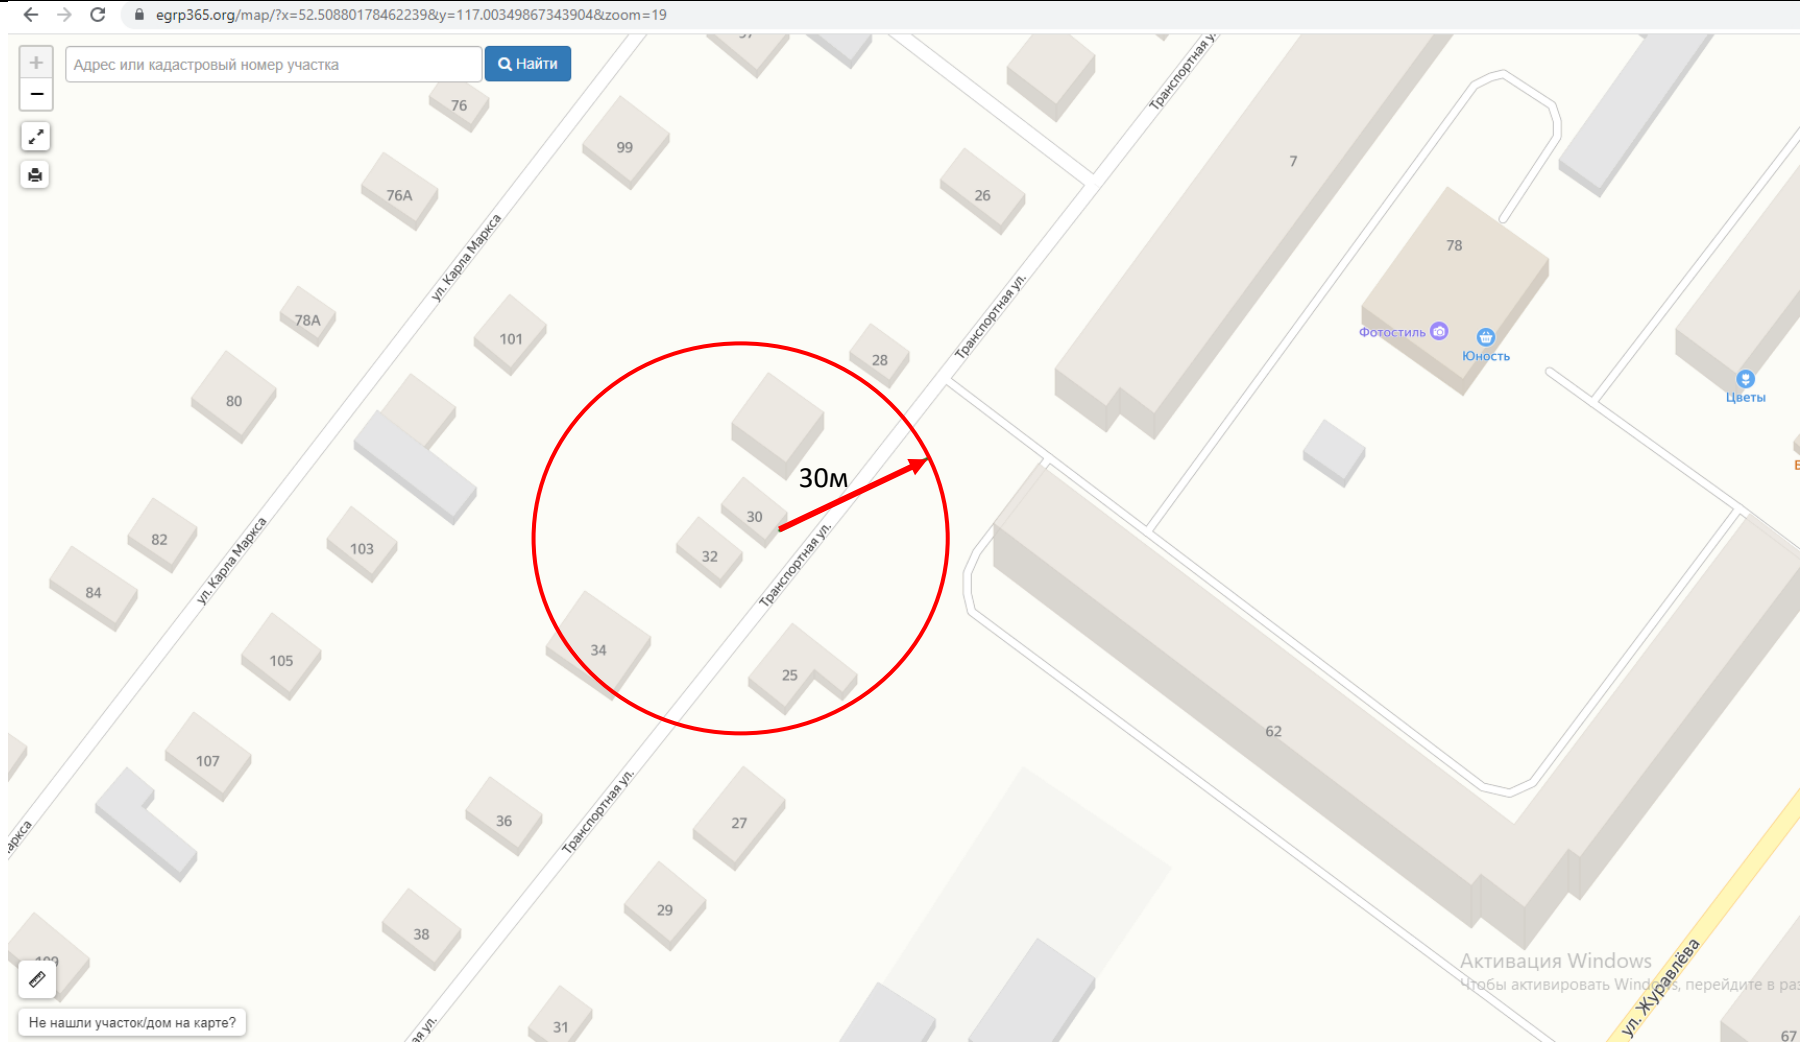

-  - радиус от входа 30 м
-  - границы территорий, где запрещена розничная торговля алкоголем

Схема № 30
границ прилегающих территорий

Наименование организации, объекта	Местонахождение объекта
Частное учреждение здравоохранения «Поликлиника «РЖД-Медицина» поселка городского типа Чернышевск»	Забайкальский край, Чернышевский район, пгт. Чернышевск, ул.Промышленный тупик д. 3
	Забайкальский край, Чернышевский район, пгт. Чернышевск, ул.Промышленный тупик д. 2

-  - границы территорий, где запрещена розничная торговля алкоголем
-  - границы прилегающих территорий
-  - радиус от входа 30 м

Схема № 31
границ прилегающих территорий

Наименование организации, объекта ИП Назаров Александр Владимирович	Местонахождение объекта Забайкальский край, Чернышевский район, пгт.Чернышевск, ул.Транспортная, д.30 «А»
--	---