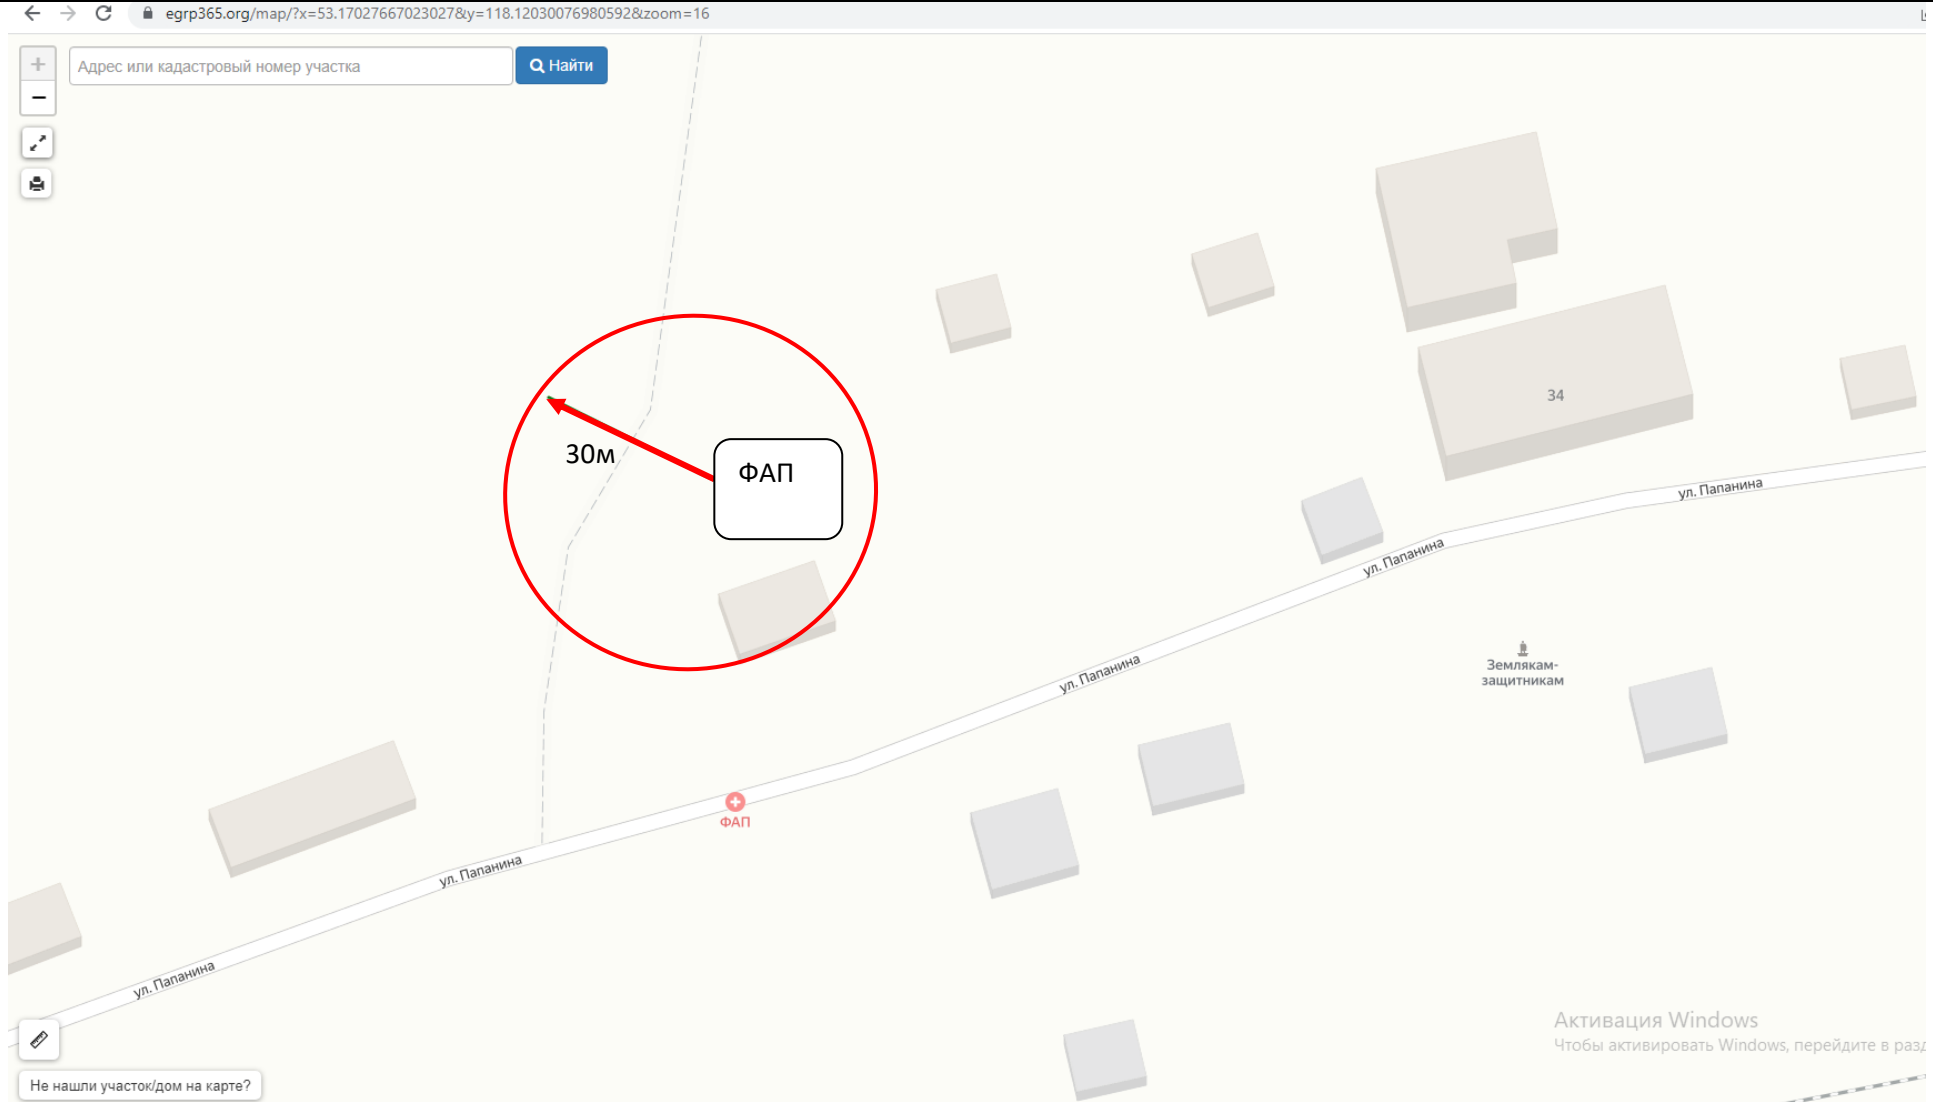

Схема № 69
границ прилегающих территорий

Наименование организации, объекта Фельдшерско-акушерский пункт с. Ульякан	Местонахождение объекта Забайкальский край, Чернышевский район, с. Ульякан, ул. Папанина, д. 39 «А»

— - границы территорий, где запрещена розничная торговля алкоголем

→ - радиус от входа 30 м