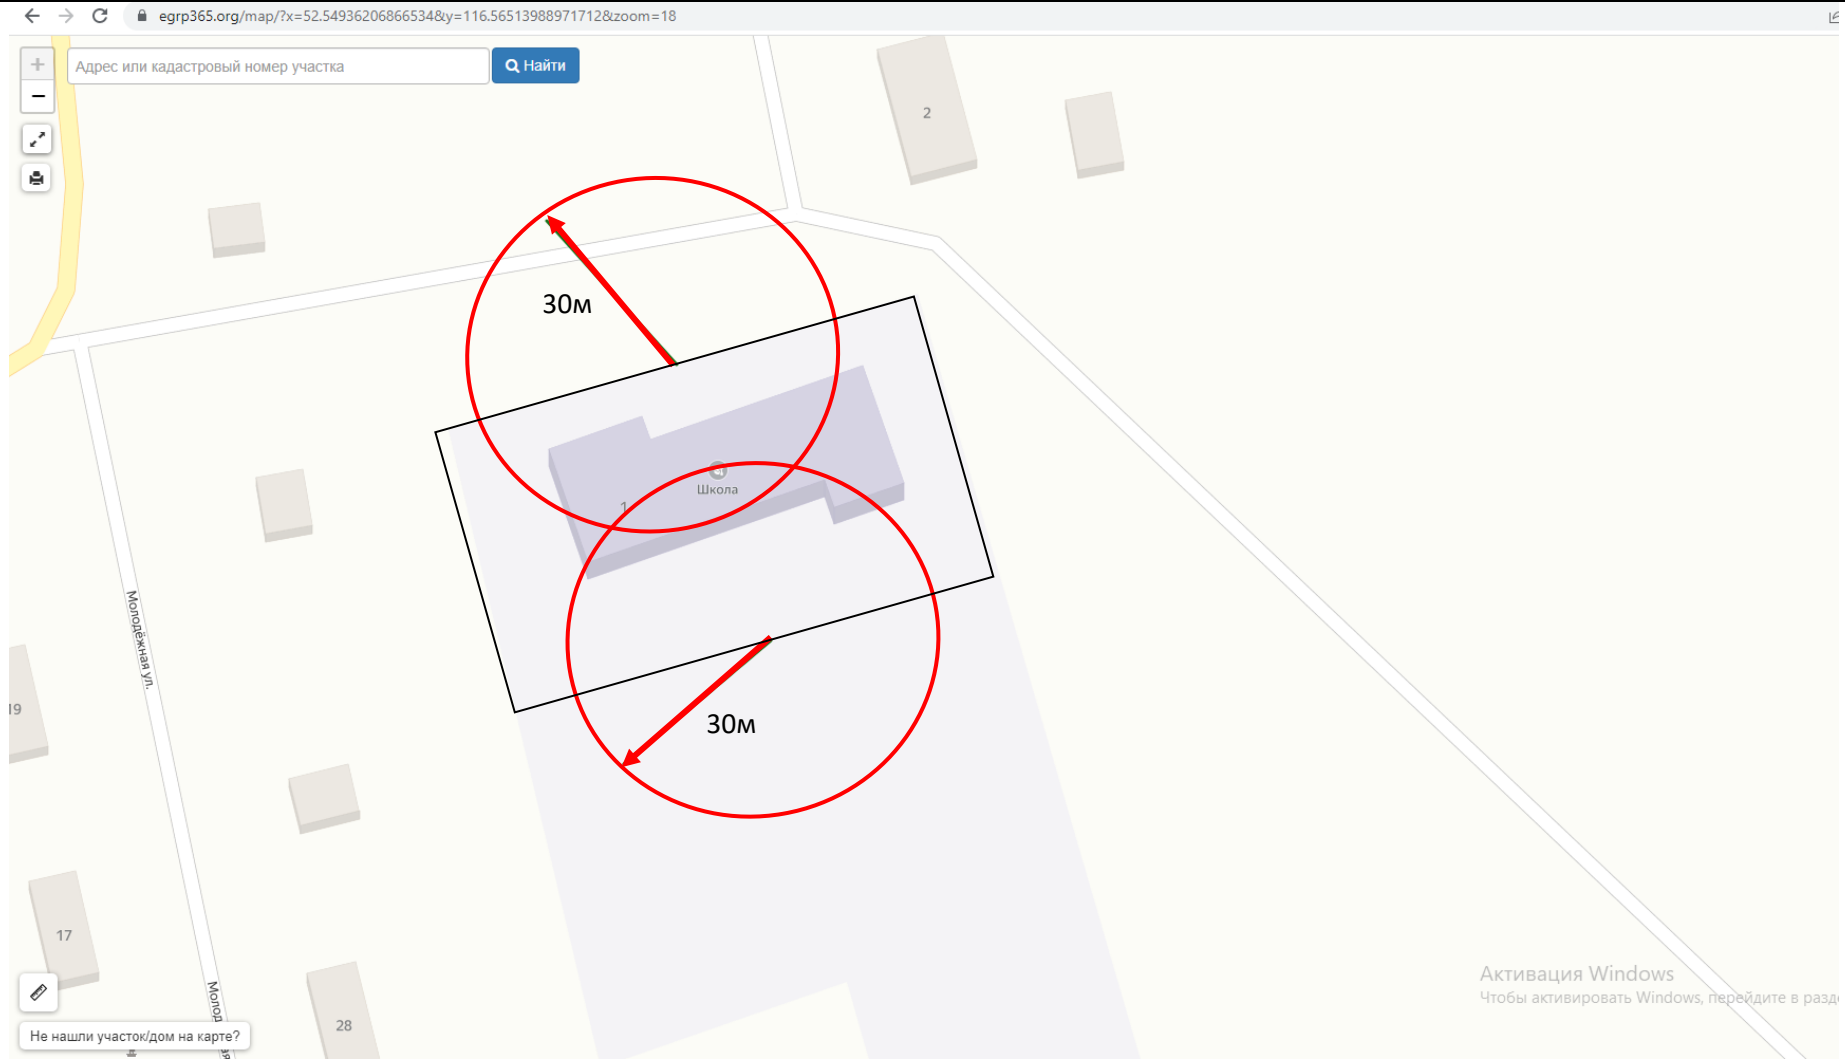

Схема № 86
границ прилегающих территорий

Наименование организации, объекта МОУ основная общеобразовательная школа с. Мильгидун	Местонахождение объекта Забайкальский край, Чернышевский район, с. Мильгидун, ул. Школьная, д. 1

- границы территорий, где запрещена розничная торговля алкоголем
- границы прилегающих территорий
- радиус от входа 30 м