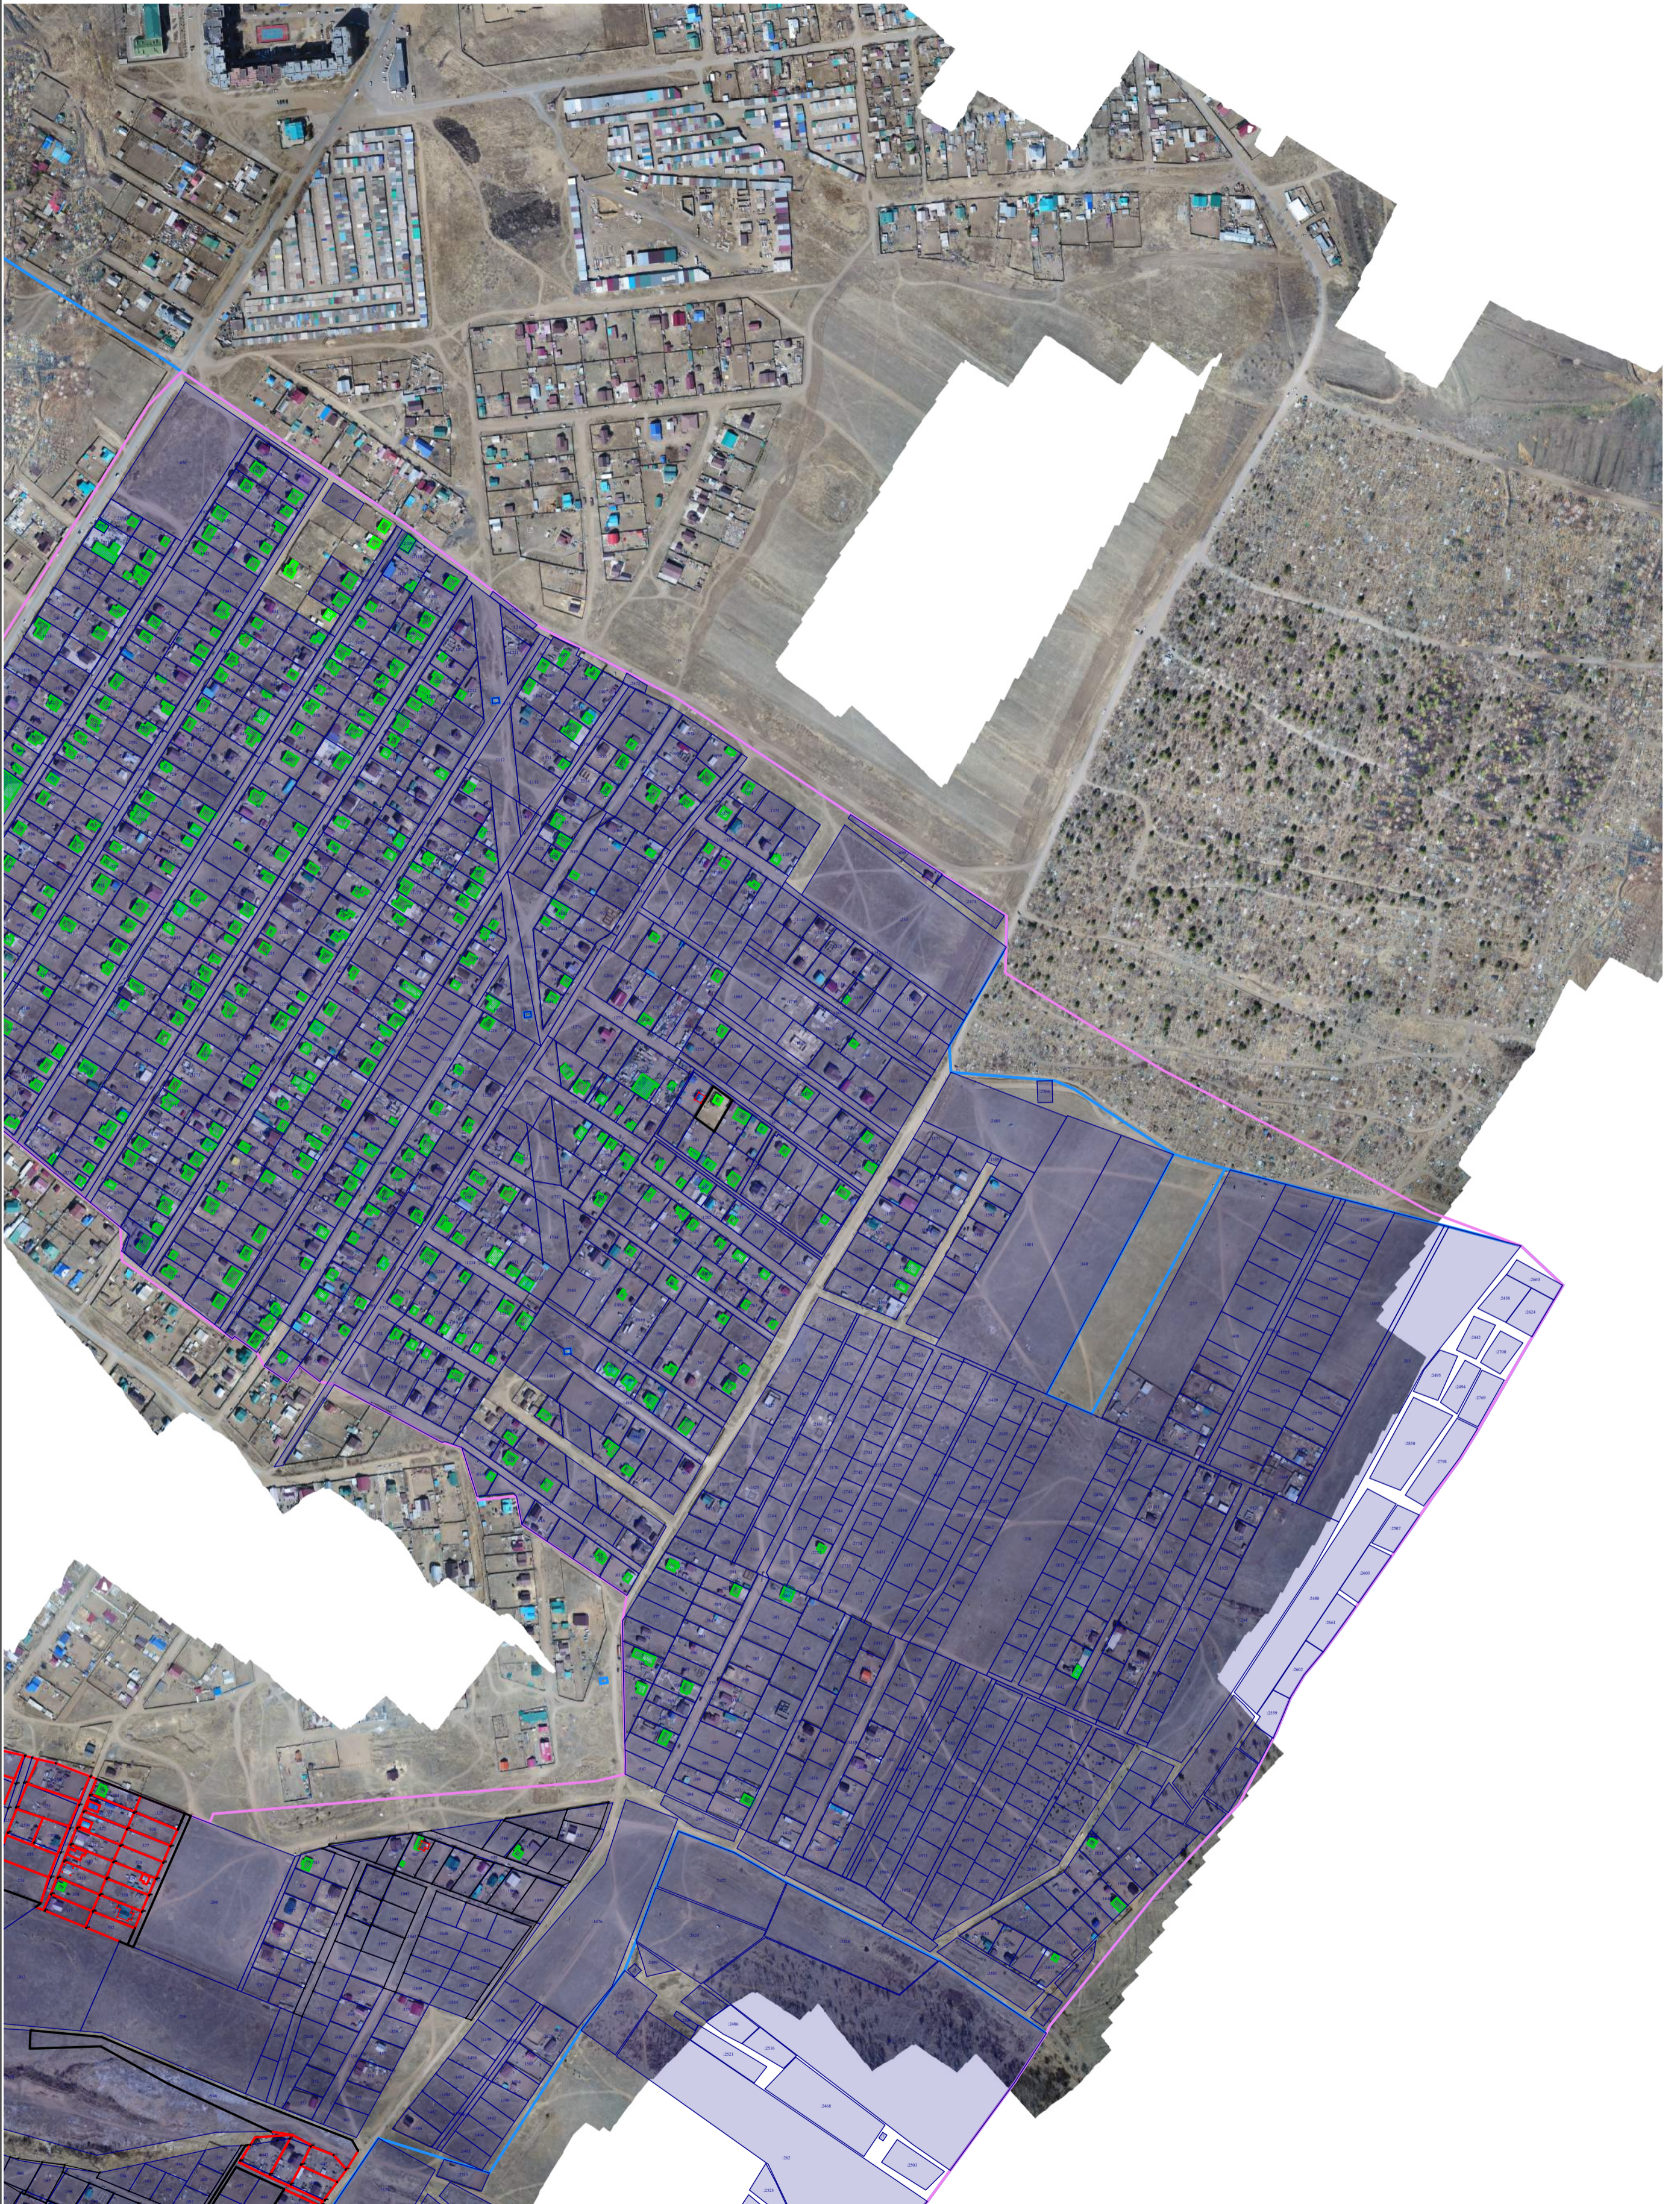

Схема границ земельных участков

Масштаб 1:5 000

Условные обозначения:

-  - Граница и номер кадастрового квартала
-  - Объекты недвижимости, сведения о которых внесены в ЕГРН
-  - Характерная точка и контур территориальной зоны