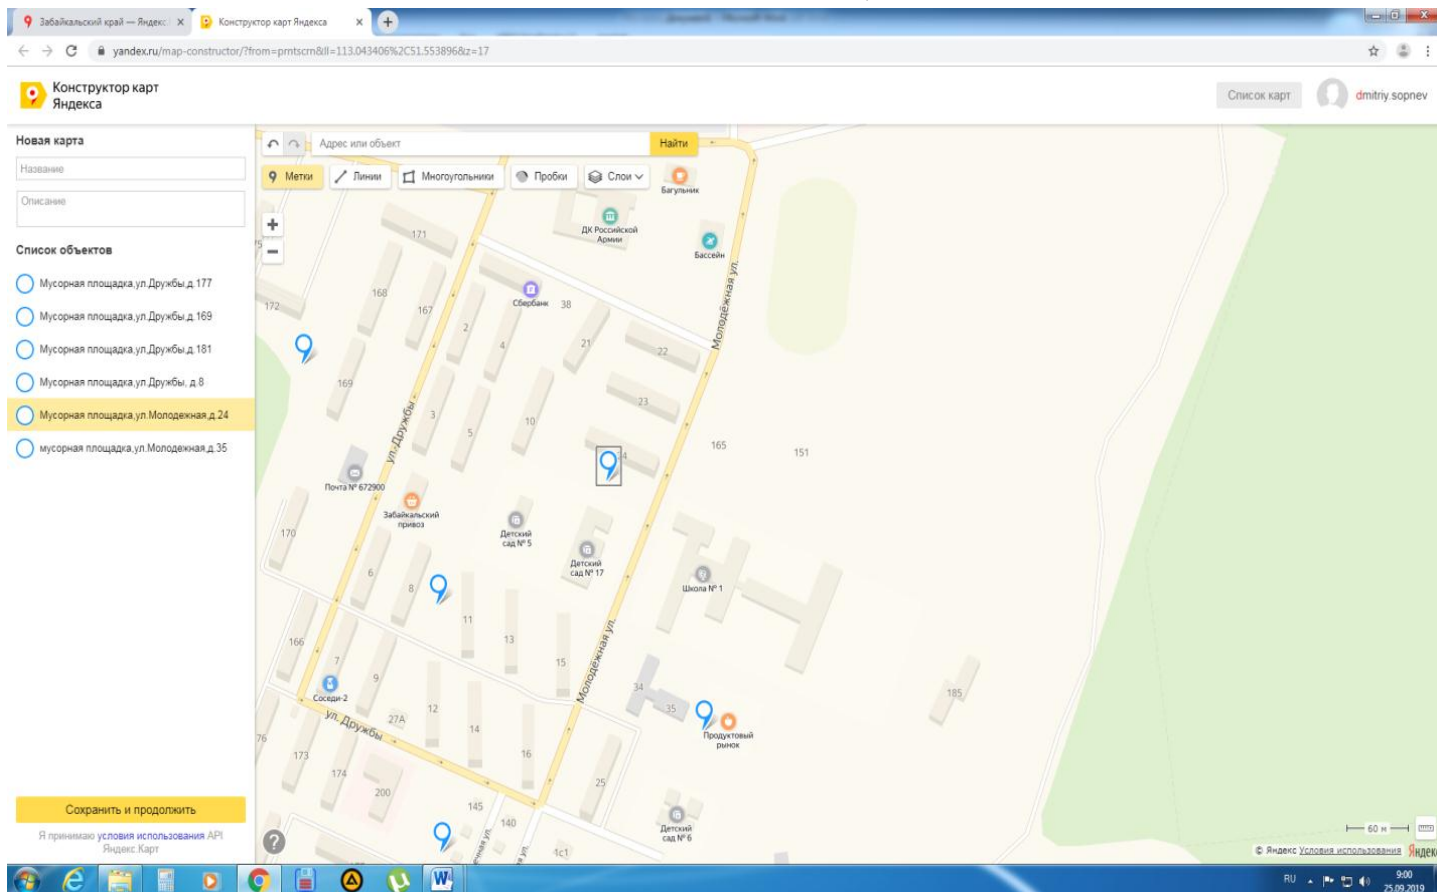

Приложение № 2
к постановлению администрации
городского округа ЗАТО п.Горный
от «20» июня 2019 года № 112

Ул. Молодежная, д.24