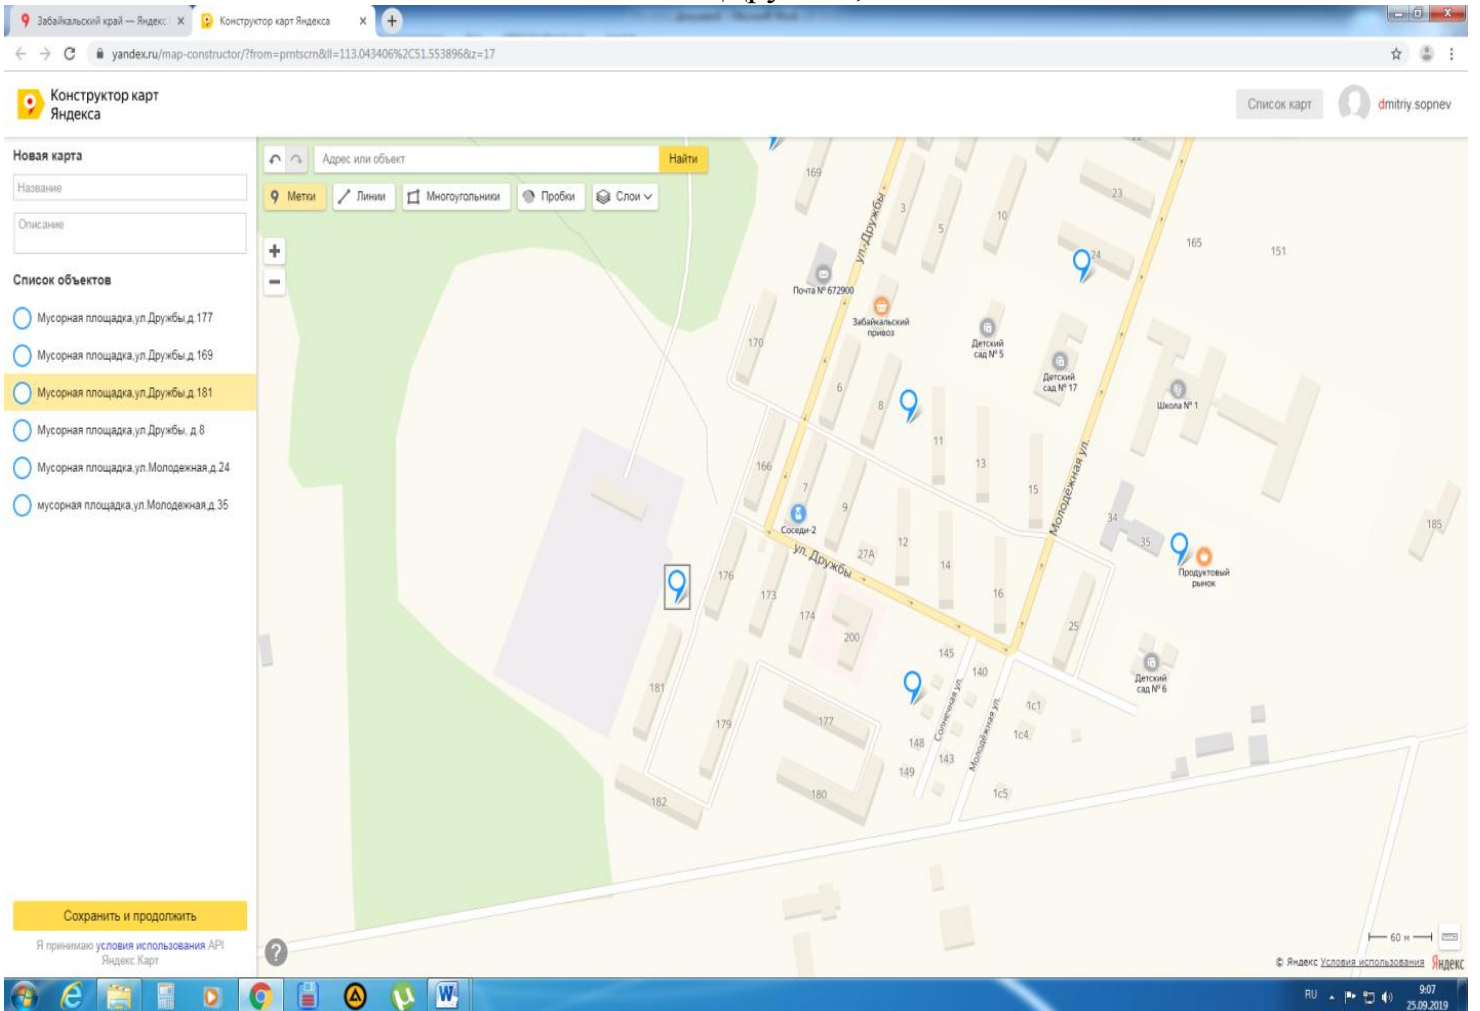

Приложение № 2
к постановлению администрации
городского округа ЗАТО п.Горный
от «20» июня 2019 года № 112

Ул. Молодежная, д.24

Ул. Дружбы, д.169

Ул. Дружбы, д. 8

Ул. Дружбы, д. 181

Ул. Дружбы, д. 177

Ул. Молодежная, д. 35