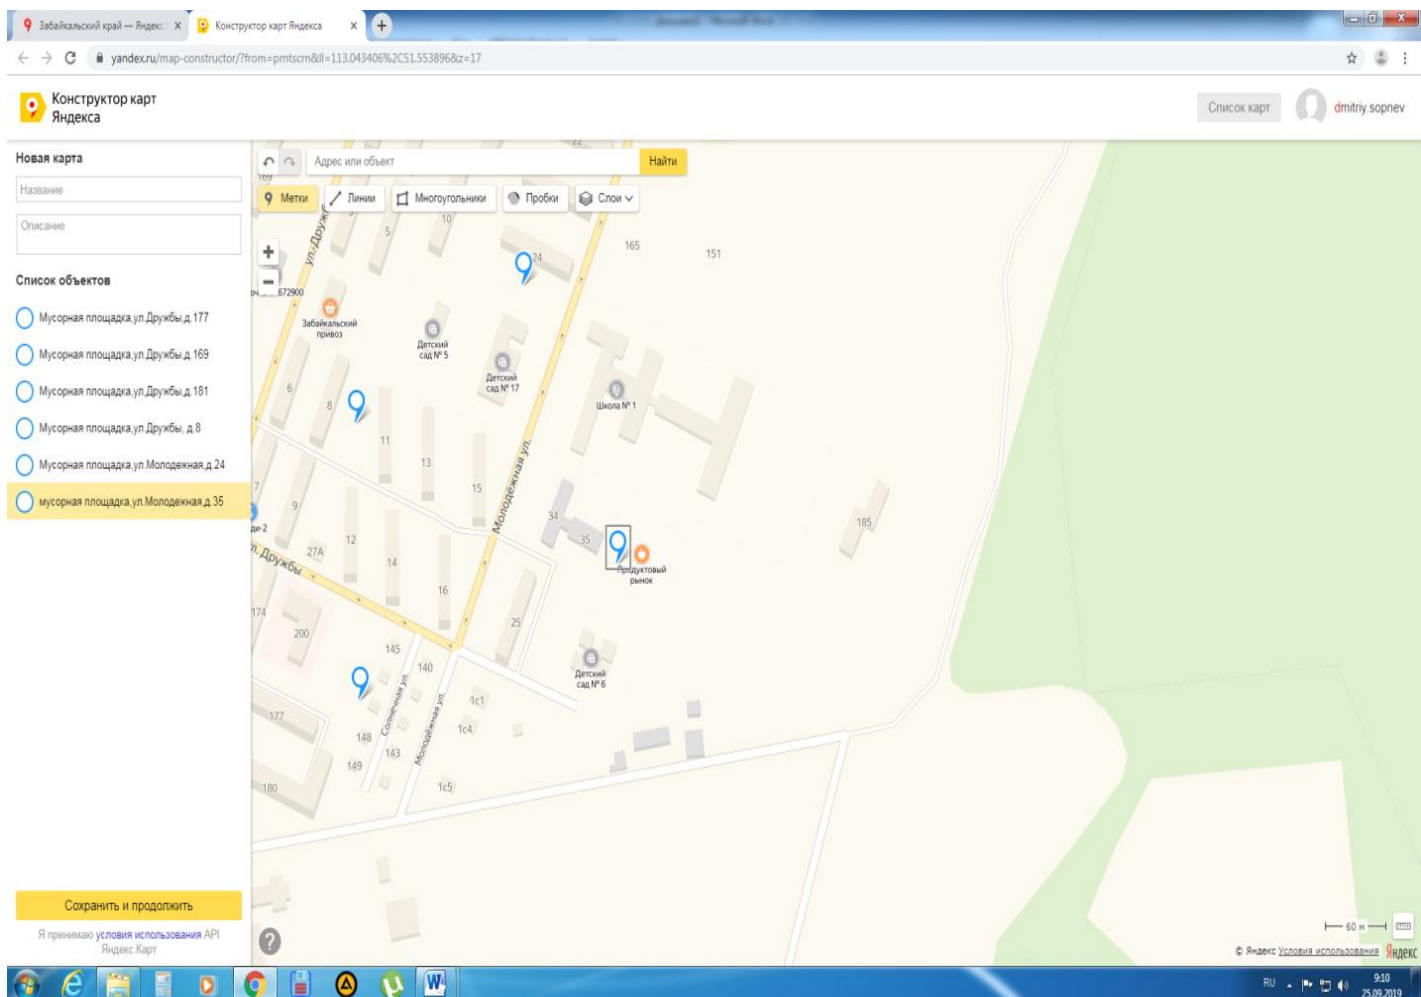

Приложение № 2
к постановлению администрации
городского округа ЗАТО п.Горный
от «20» июня 2019 года № 112

Ул. Молодежная, д.24

Ул. Дружбы, д.169

Ул. Дружбы, д. 8

Ул. Дружбы, д. 181

Ул. Дружбы, д. 177

Ул. Молодежная, д. 35