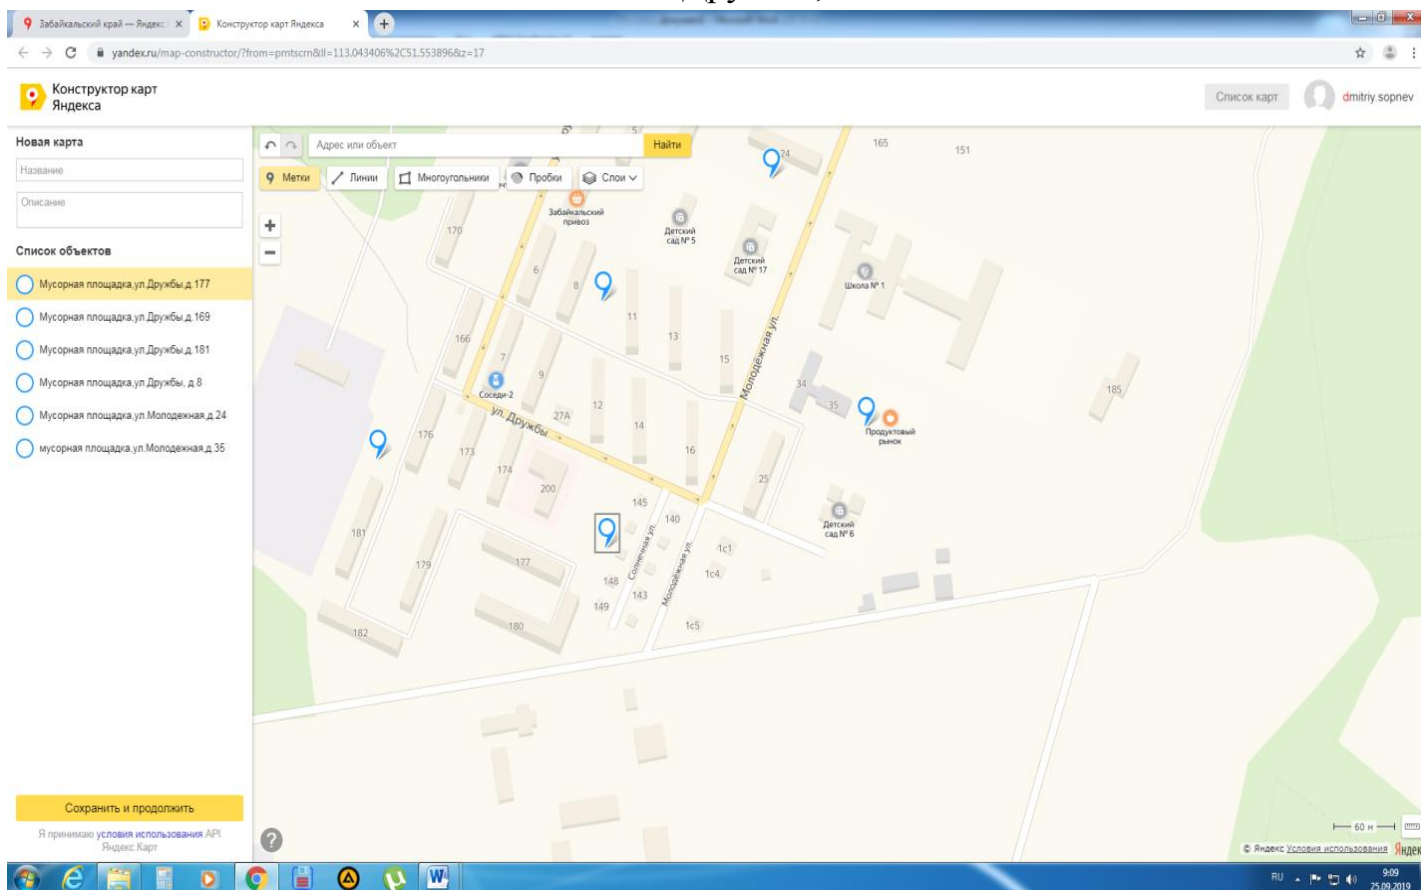

Приложение № 2
к постановлению администрации
городского округа ЗАТО п.Горный
от «20» июня 2019 года № 112

Ул. Молодежная, д.24

Ул. Дружбы, д.169

Ул. Дружбы, д. 8

Ул. Дружбы, д. 181

Ул. Дружбы, д. 177

Ул. Молодежная, д. 35