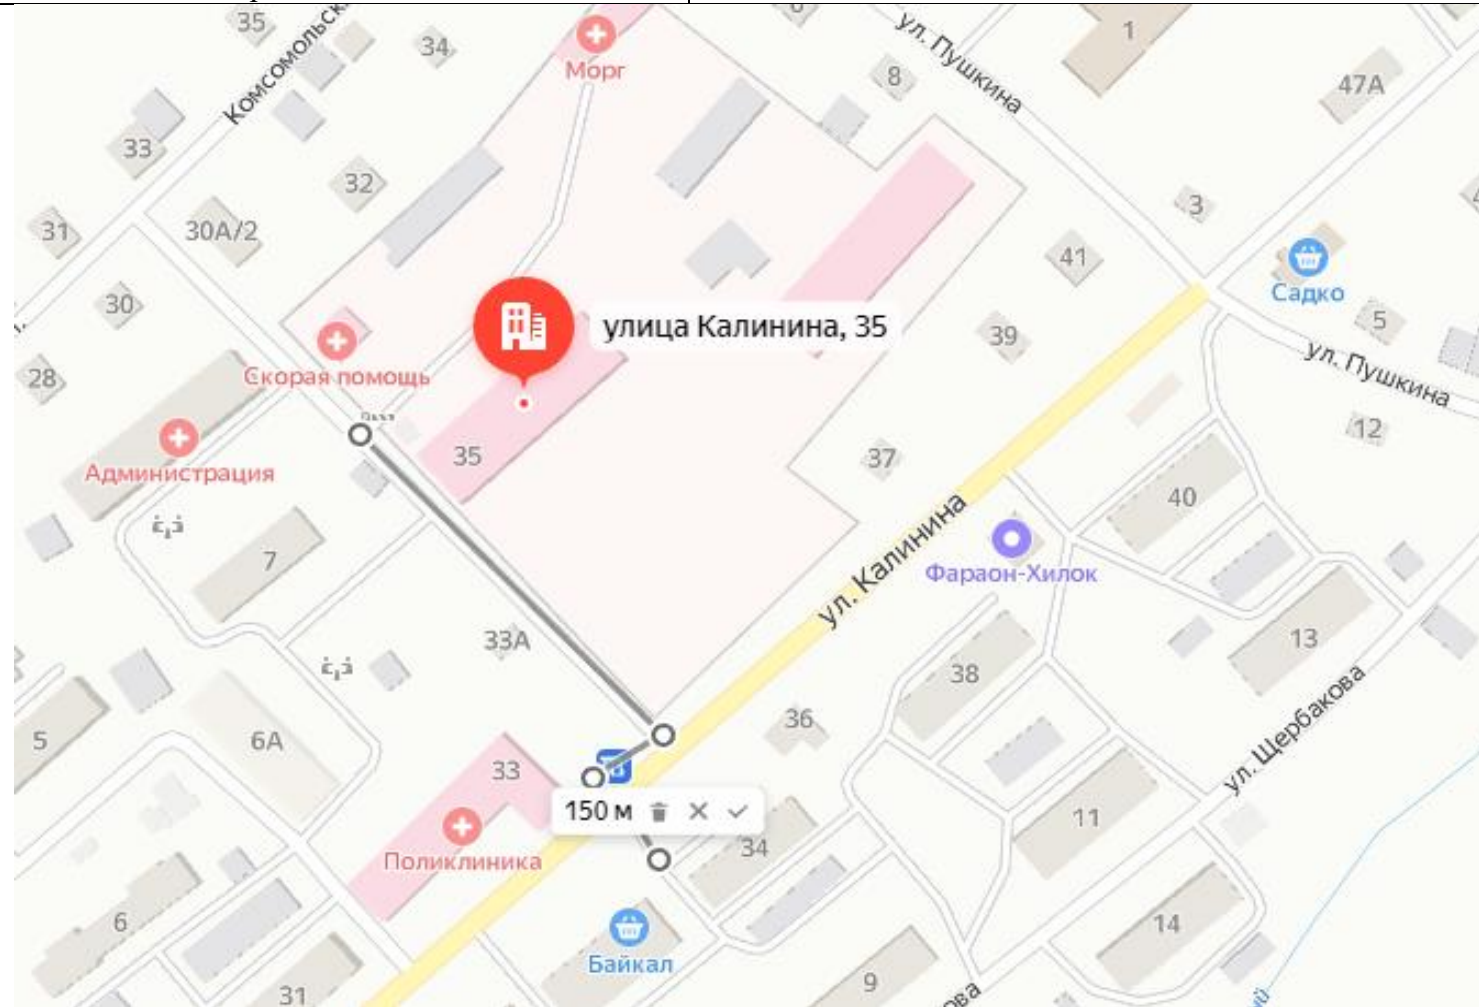

СХЕМА № 37
границ прилегающих территорий

Наименование организации, объекта	Место нахождения организации, объекта
ЧУЗ «Клиническая больница «РЖД-Медицина» г. Чита. Поликлиника на ст. Хилок	673200, Забайкальский край, Хилоцкий район, г. Хилок, ул. Калинина, д. 23 стр. 1, стр. 5

СХЕМА № 38
границ прилегающих территорий

Наименование организации, объекта	Место нахождения организации, объекта
Государственное учреждение здравоохранения «Хилокская центральная районная больница» ГУЗ «Хилокская ЦРБ» стационар, станция скорой медицинской помощи, роддом.	673200, Забайкальский край, Хилокский район, г. Хилок, ул. Калинина, д. 35

СХЕМА № 39
границ прилегающих территорий

Наименование организации, объекта	Место нахождения организации, объекта
Государственное учреждение здравоохранения центральная районная больница «Поликлиника» (ГУЗ ЦРБ «Поликлиника»)	673200, Забайкальский край, Хилокский район, г. Хилок, ул. Калинина, д. 33