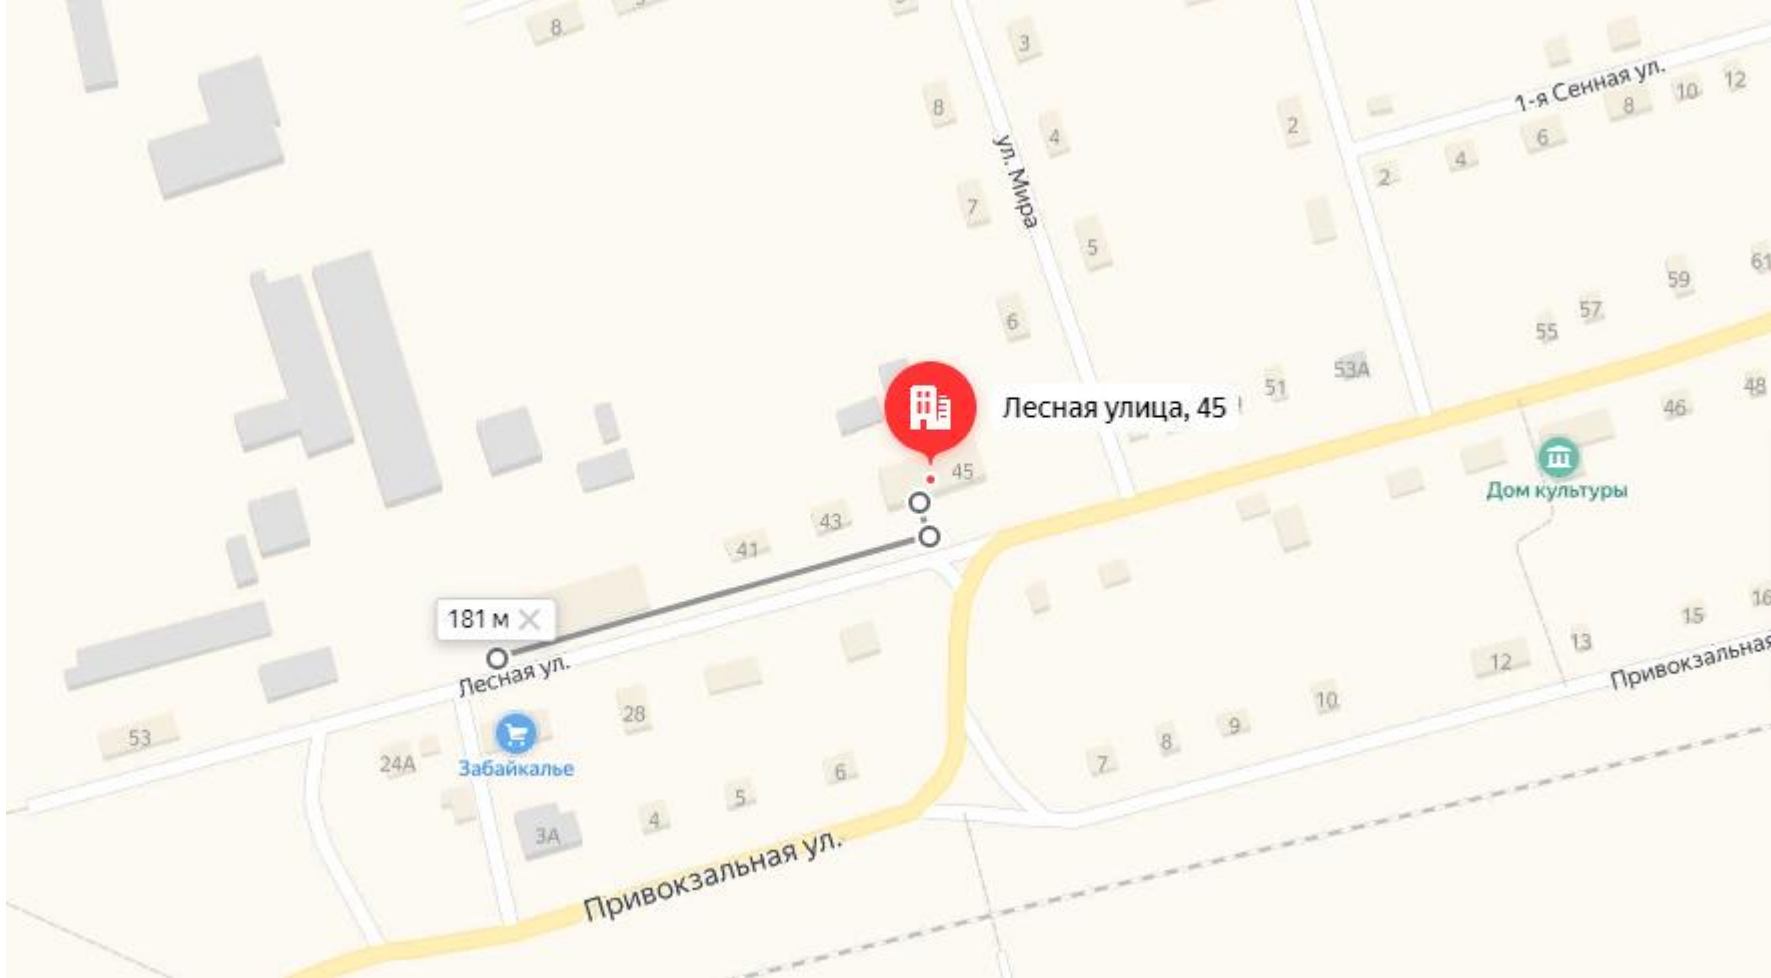

СХЕМА № 45
границ прилегающих территорий

Наименование организации, объекта	Место нахождения организации, объекта
Бадинская участковая больница	673250, Забайкальский край, Хилокский район, с.Бада, ул.Лесная, 45