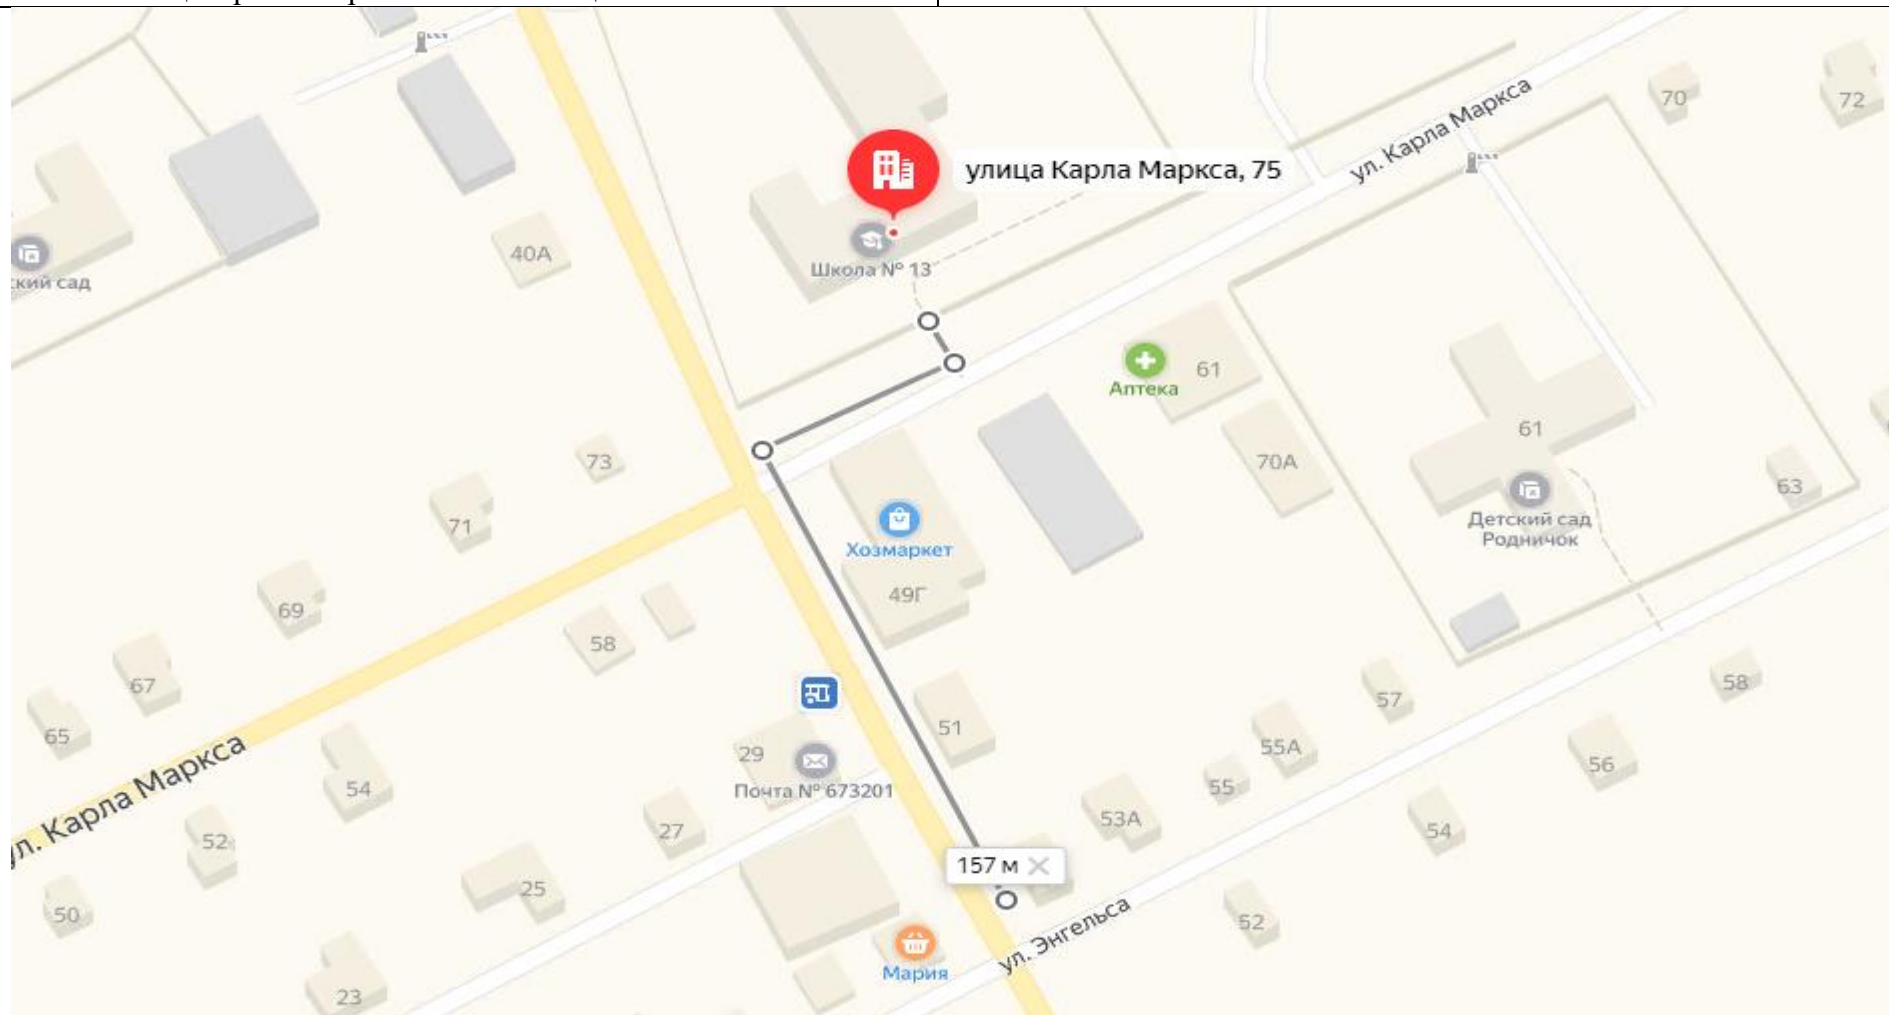

СХЕМА № 6
границ прилегающих территорий

Наименование организации, объекта	Место нахождения организации, объекта
Муниципальное бюджетное Общеобразовательное учреждение Начальная Общеобразовательная Школа № 11 г. Хилок ГУЗ «Хилокская центральная районная больница»	673200, Забайкальский край, Хилокский район, г. Хилок, ул. Ленина, д. 37

СХЕМА № 7
границ прилегающих территорий

Наименование организации, объекта	Место нахождения организации, объекта
Муниципальное бюджетное Общеобразовательное учреждение Основная Общеобразовательная Школа №12 г. Хилок ГУЗ «Хилокская центральная районная больница»	673200, Забайкальский край, Хилокский район, г. Хилок, ул. Новая, д. 22А

СХЕМА № 8 границ прилегающих территорий

Наименование организации, объекта	Место нахождения организации, объекта
Муниципальное бюджетное общеобразовательное учреждение СОШ №13 г. Хилок ГУЗ «Хилокская центральная районная больница»	673200, Забайкальский край, Хилокский район, г. Хилок, ул. Карла Маркса, д. 75

СХЕМА № 9 границ прилегающих территорий

Наименование организации, объекта	Место нахождения организации, объекта
Муниципальное бюджетное учреждение Дополнительного Образования "Детская Музыкальная Школа" Муниципального Района "Хилокский Район" (МБУ ДО «ДМШ»)	673200, Забайкальский край, Хилокский район, г. Хилок, ул. Дзержинского, д. 10