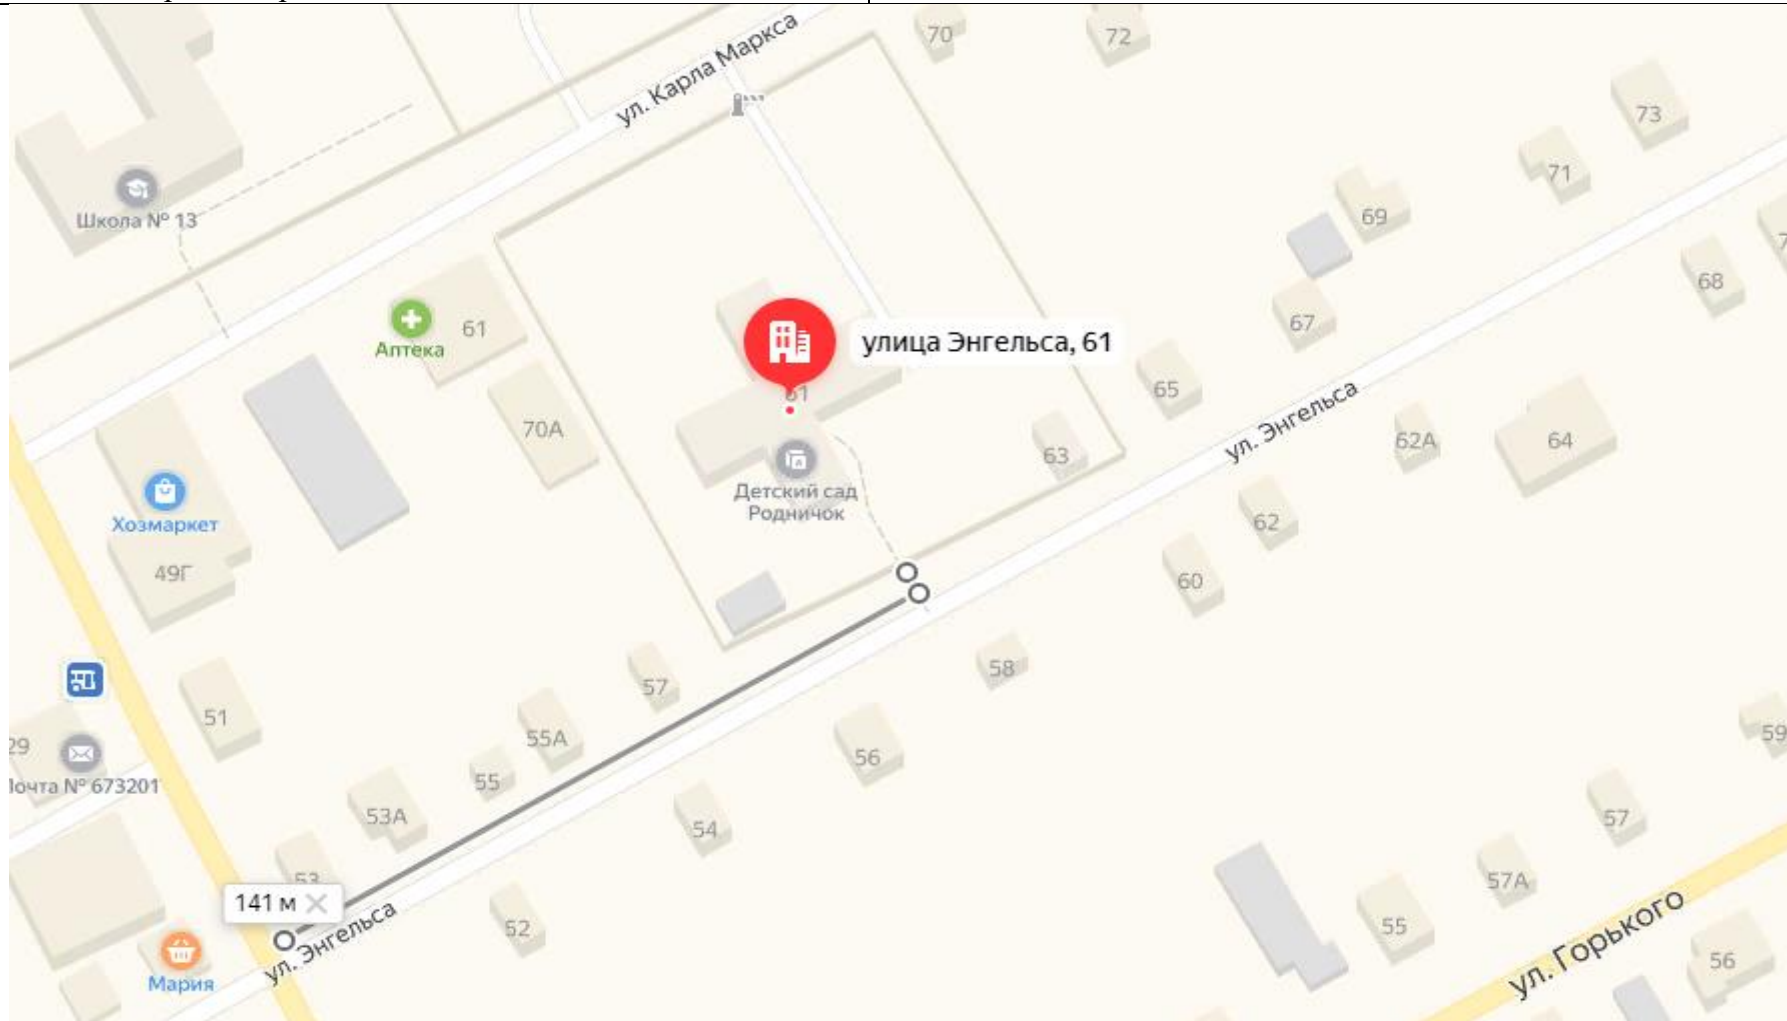

СХЕМА № 3 границ прилегающих территорий

Наименование организации, объекта	Место нахождения организации, объекта
Муниципальное бюджетное дошкольное образовательное учреждение детский сад № 5 "Золотой ключик" г. Хилок ГУЗ «Хилокская центральная районная больница»	673200, Забайкальский край, Хилокский район, г. Хилок, ул. Советская, д. 31

СХЕМА № 4
границ прилегающих территорий

Наименование организации, объекта	Место нахождения организации, объекта
Муниципальное бюджетное дошкольное образовательное учреждение детский сад № 6 "Родничок" г. Хилок ГУЗ «Хилокская центральная районная больница»	673200, Забайкальский край, Хилокский район, г. Хилок, ул. Энгельса, д. 61

СХЕМА № 5
границ прилегающих территорий

Наименование организации, объекта	Место нахождения организации, объекта
Муниципальное бюджетное общеобразовательное учреждение СОШ № 10 г. Хилок ГУЗ «Хилокская центральная районная больница»	673200, Забайкальский край, Хилокский район, г. Хилок, ул. Калинина, д. 18

СХЕМА № 6
границ прилегающих территорий

Наименование организации, объекта	Место нахождения организации, объекта
Муниципальное бюджетное Общеобразовательное учреждение Начальная Общеобразовательная Школа № 11 г. Хилок ГУЗ «Хилокская центральная районная больница»	673200, Забайкальский край, Хилокский район, г. Хилок, ул. Ленина, д. 37