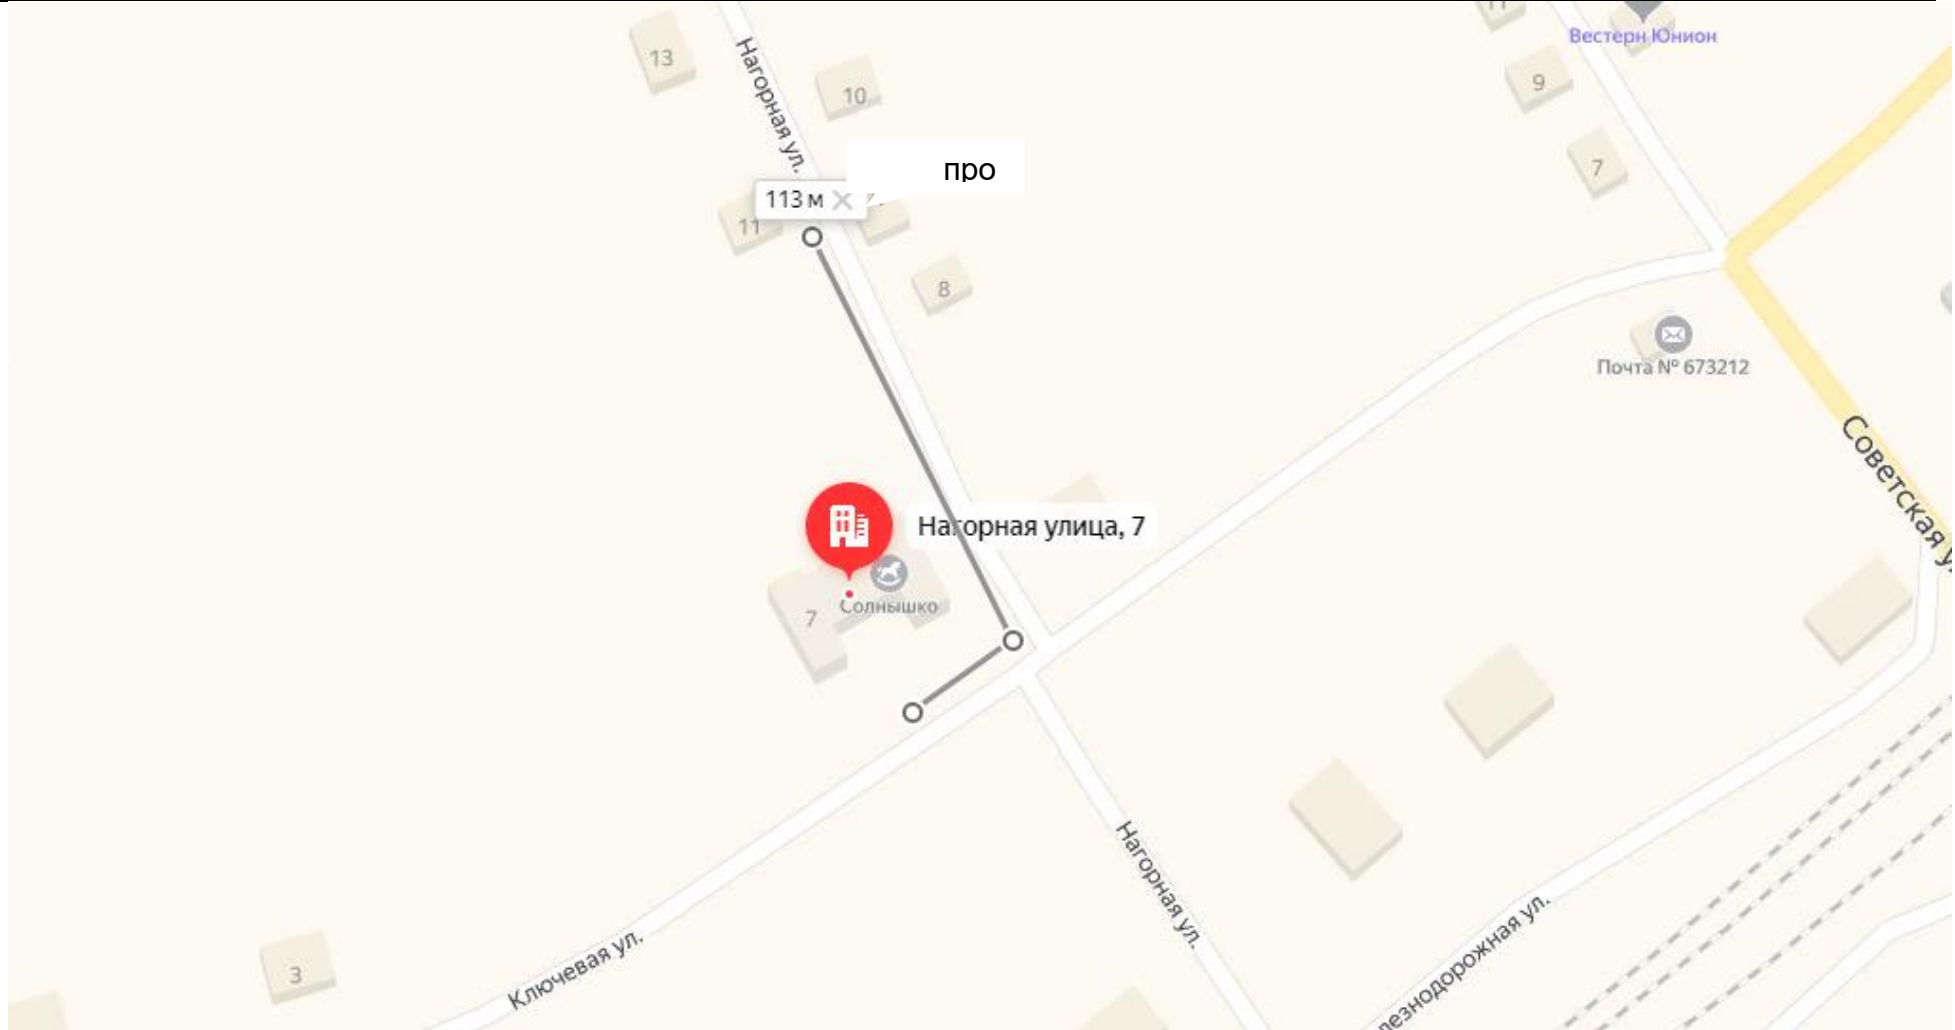

СХЕМА № 26
границ прилегающих территорий

Наименование организации, объекта	Место нахождения организации, объекта
Муниципальное бюджетное дошкольное образовательное учреждение Детский сад «Солнышко»	673212, Забайкальский край, Хилокский район, с. Гыршелун, ул. Нагорная, д. 1

СХЕМА № 27
границ прилегающих территорий

Наименование организации, объекта	Место нахождения организации, объекта
Филиал Муниципальное бюджетное дошкольное образовательное учреждение Детский сад «Солнышко»	673211, Забайкальский край, Хилокский район, с. Линёво Озеро, ул. Комсомольская, д. 8