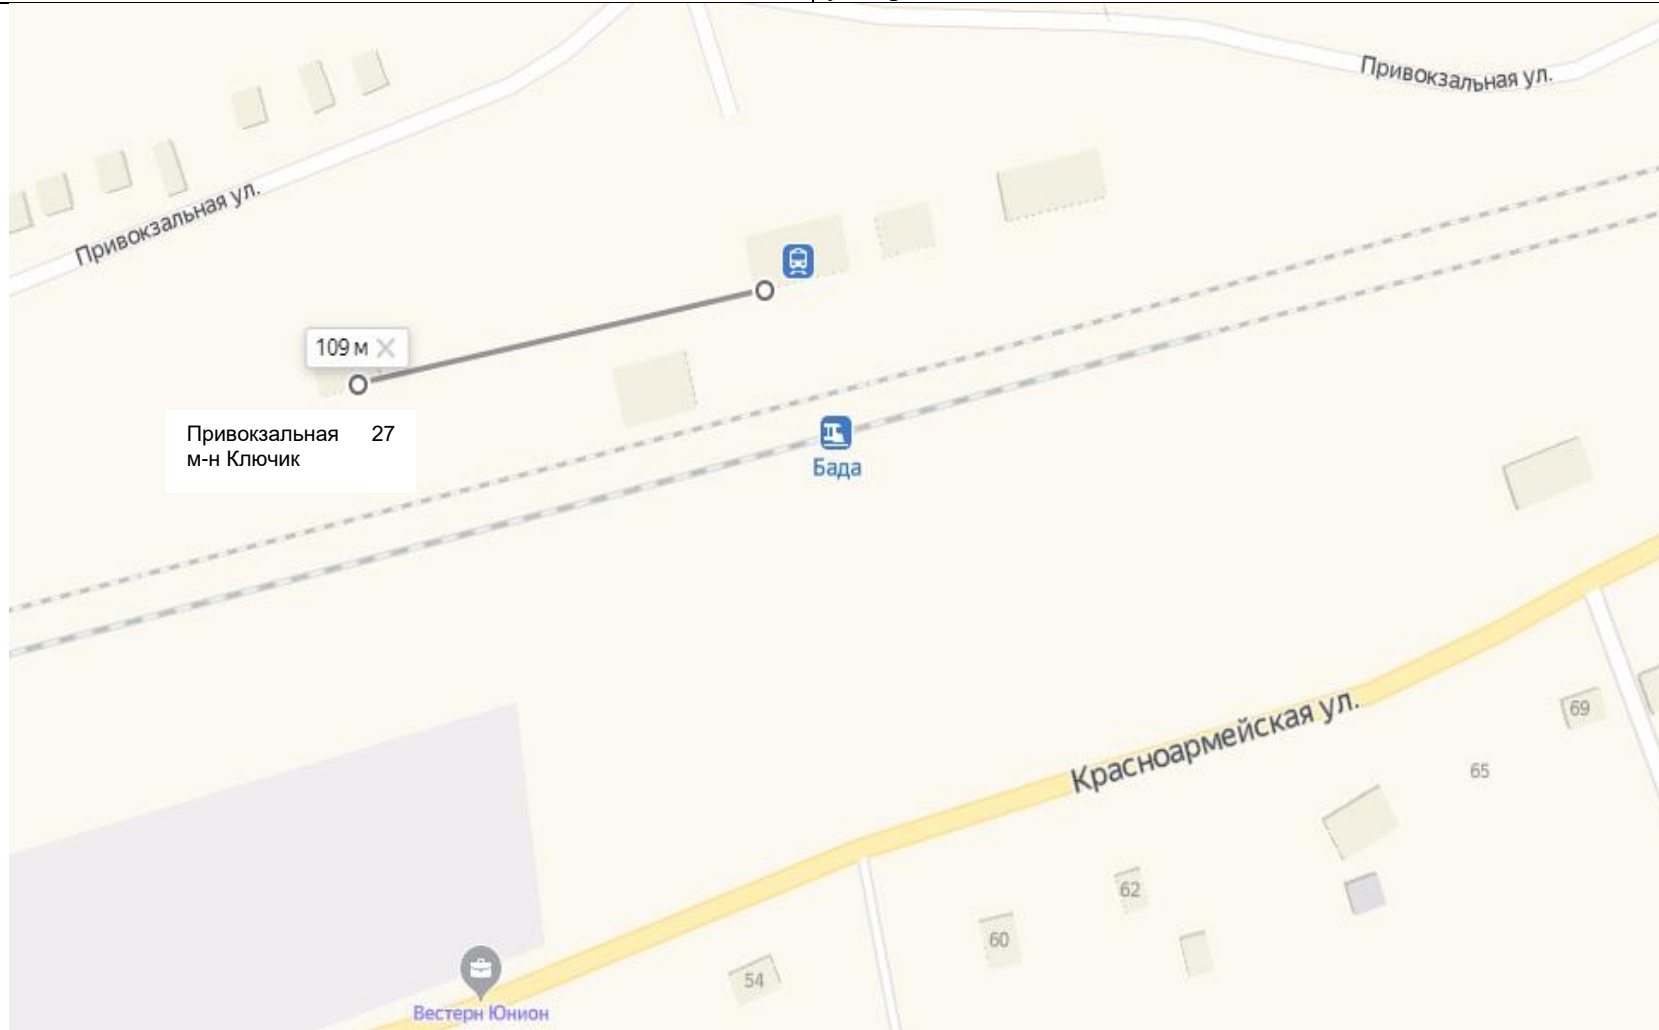

Наименование организации, объекта	Место нахождения организации, объекта
Железнодорожный вокзал	673250, Забайкальский край, Хилокский район, с.Бада ул.Привокзальная, 31

СХЕМА № 81
границ прилегающих территорий