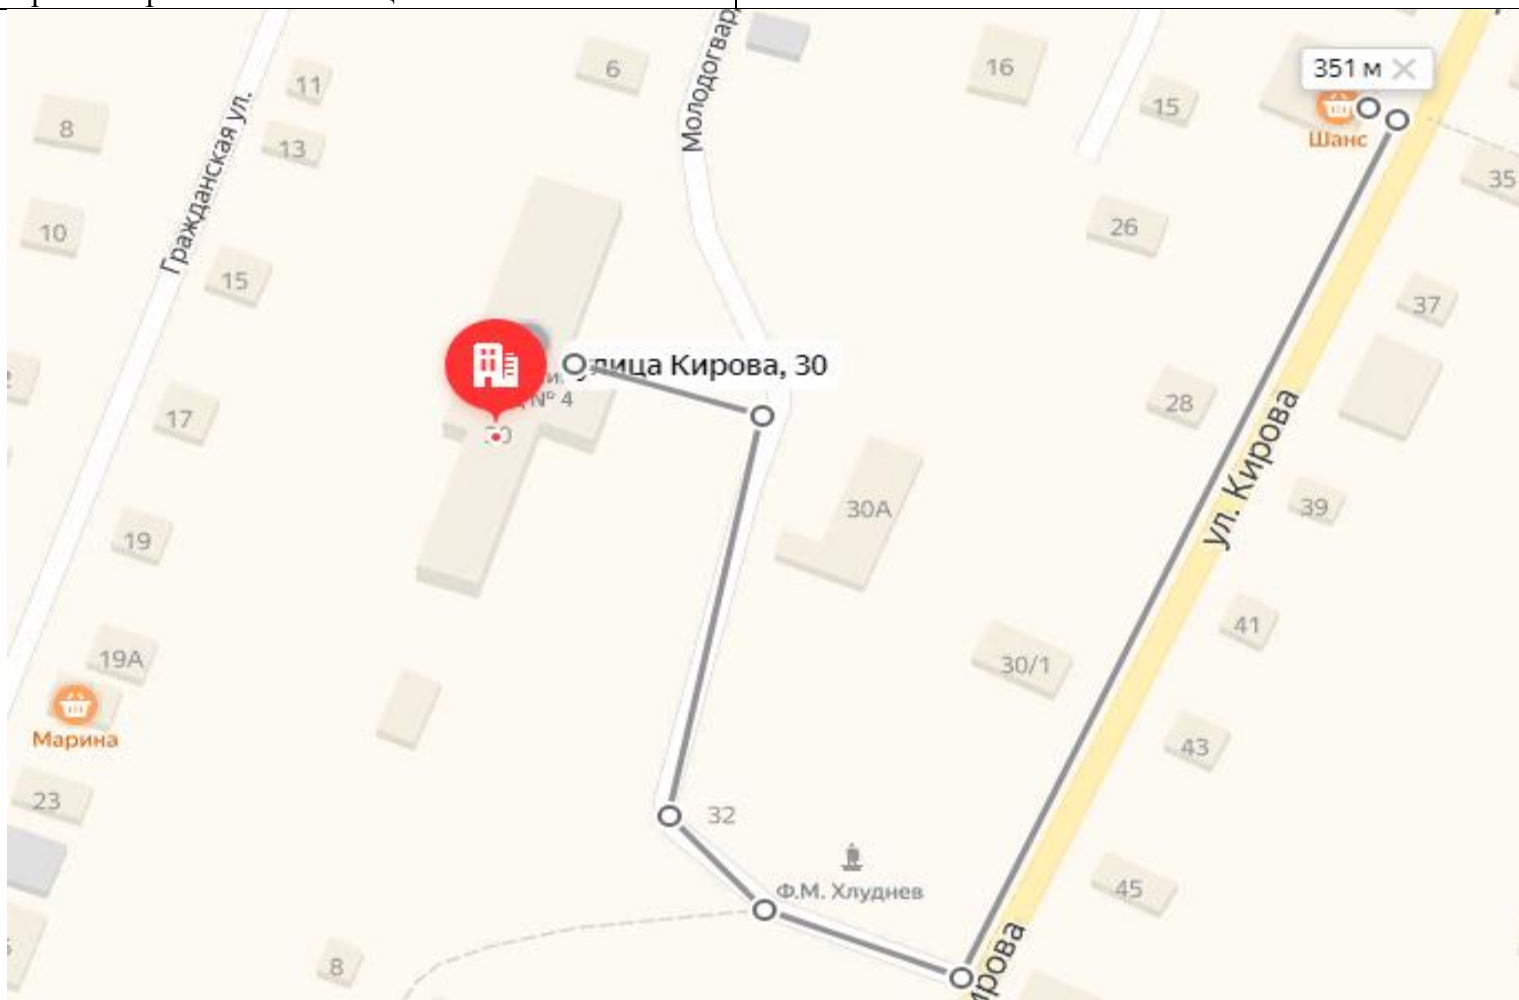

СХЕМА № 1
границ прилегающих территорий

Наименование организации, объекта	Место нахождения организации, объекта
Муниципальное бюджетное Дошкольное Образовательное учреждение Детский Сад № 3 (МБДОУ детский сад № 3 «Звездочка») ГУЗ «Хилокская центральная районная больница»	673200, Забайкальский край, Хилокский район, г. Хилок, ул. Калинина, д. 9
Муниципальное бюджетное учреждение Дополнительного Образования "Центр Детского Творчества "Вдохновение" (МБУДО ЦДТ «Вдохновение»)	

СХЕМА № 2 границ прилегающих территорий

Наименование организации, объекта	Место нахождения организации, объекта
Муниципальное бюджетное дошкольное образовательное учреждение детский сад № 4 г. Хилок (МБДОУ детский сад № 4) ГУЗ «Хилокская центральная районная больница»	673200, Забайкальский край, Хилокский район, г. Хилок, ул. Кирова, д. 30

СХЕМА № 3 границ прилегающих территорий

Наименование организации, объекта	Место нахождения организации, объекта
Муниципальное бюджетное дошкольное образовательное учреждение детский сад № 5 "Золотой ключик" г. Хилок ГУЗ «Хилокская центральная районная больница»	673200, Забайкальский край, Хилокский район, г. Хилок, ул. Советская, д. 31

СХЕМА № 4
границ прилегающих территорий

Наименование организации, объекта	Место нахождения организации, объекта
Муниципальное бюджетное дошкольное образовательное учреждение детский сад № 6 "Родничок" г. Хилок ГУЗ «Хилокская центральная районная больница»	673200, Забайкальский край, Хилокский район, г. Хилок, ул. Энгельса, д. 61