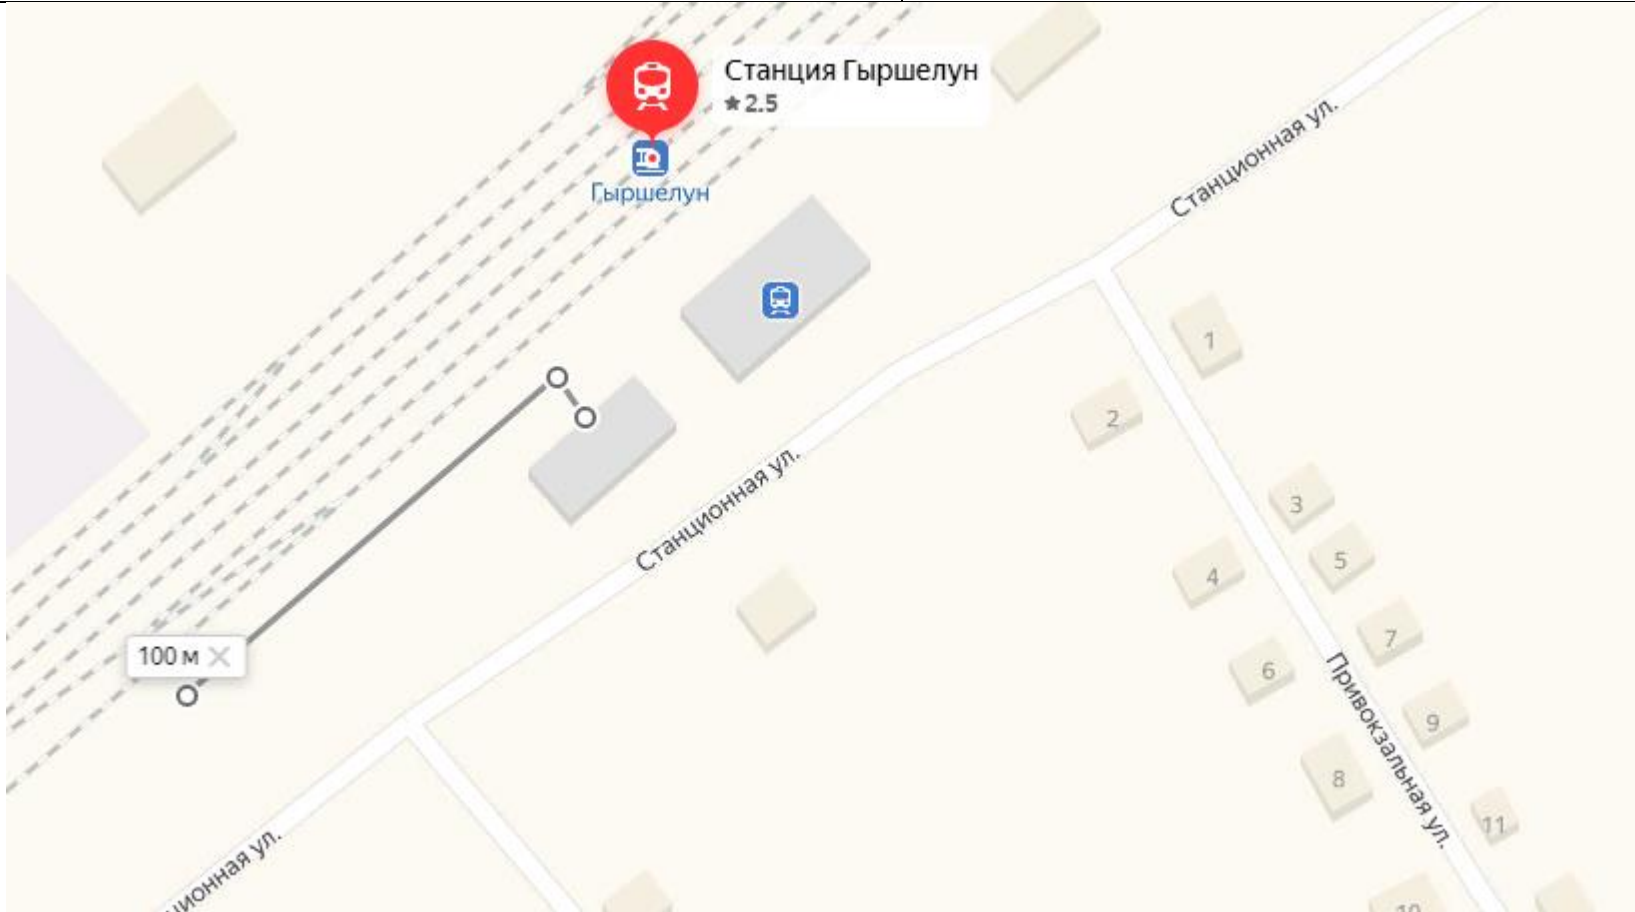

Наименование организации, объекта	Место нахождения организации, объекта
Железнодорожный вокзал ЧУЗ «Клиническая больница «РЖД-Медицина» г. Чита. Поликлиника на ст. Хилок	673212, Забайкальский край, Хилокский район, с. Гыршелун, ул. Станционная, 1А