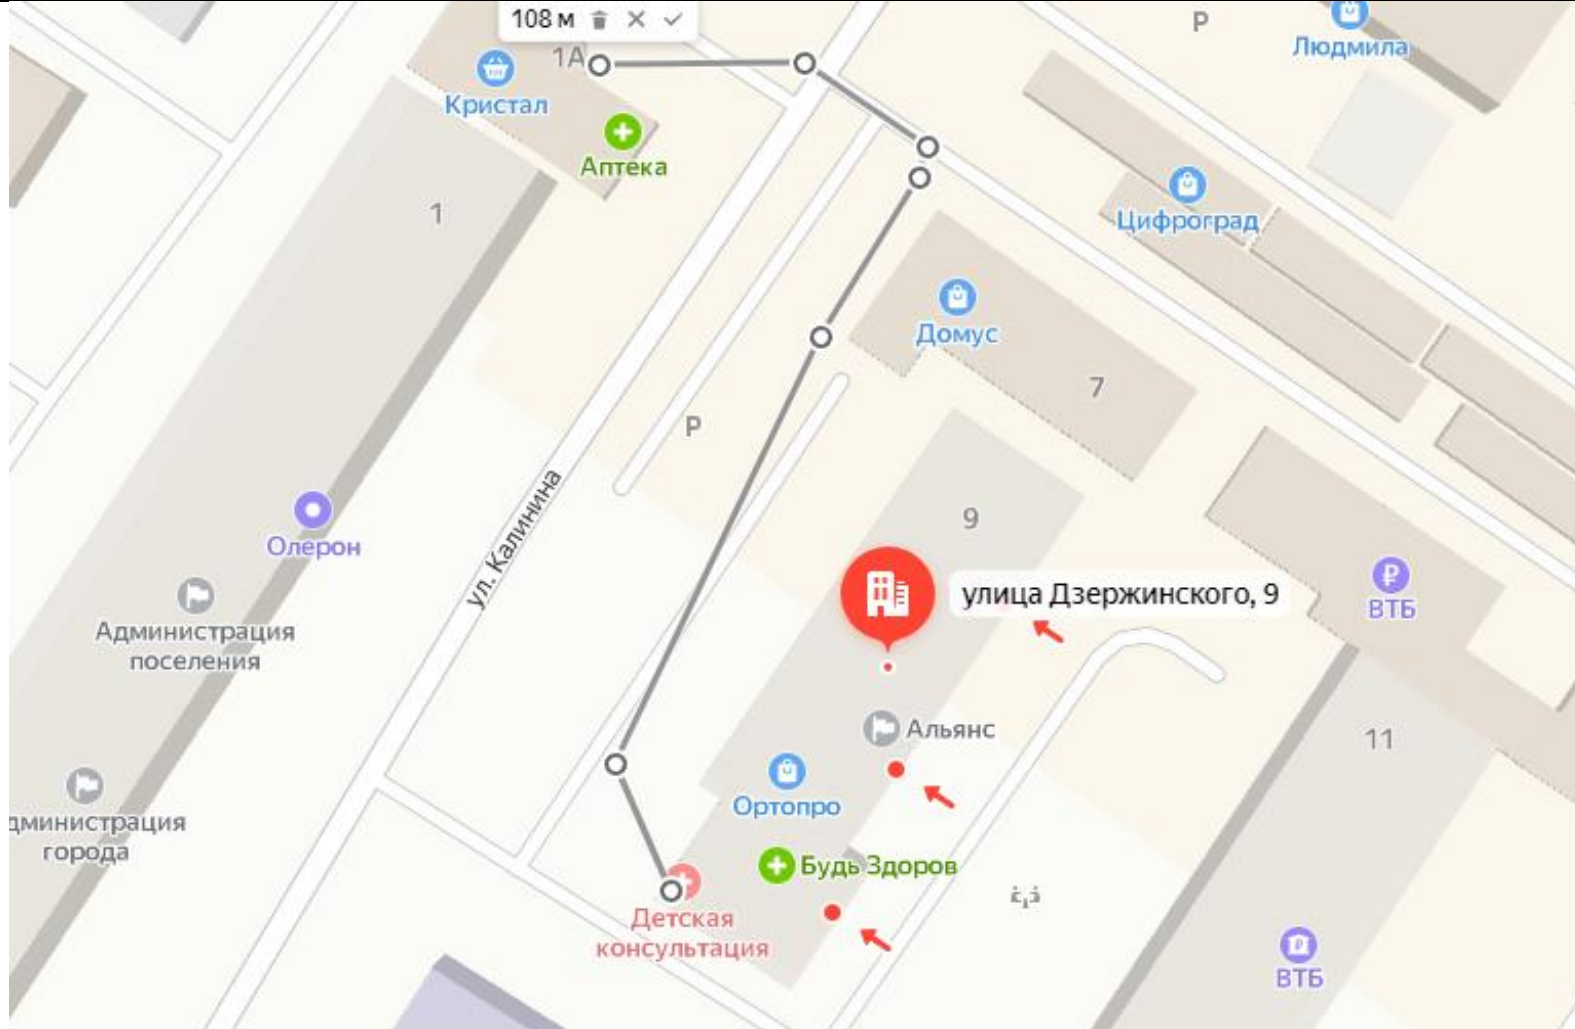

СХЕМА № 39
границ прилегающих территорий

Наименование организации, объекта	Место нахождения организации, объекта
Государственное учреждение здравоохранения центральная районная больница «Поликлиника» (ГУЗ ЦРБ «Поликлиника»)	673200, Забайкальский край, Хилокский район, г. Хилок, ул. Калинина, д. 33

СХЕМА № 40 границ прилегающих территорий

Наименование организации, объекта	Место нахождения организации, объекта
учреждение здравоохранения центральная районная больница «Детская поликлиника» (УЗ ЦРБ «Детская поликлиника»)	673200, Забайкальский край, Хилокский район, г. Хилок, ул. Дзержинского, д. 9

СХЕМА № 41
границ прилегающих территорий

Наименование организации, объекта	Место нахождения организации, объекта
ЧУЗ «Клиническая больница «РЖД-Медицина» г. Чита. Поликлиника на ст. Хилок (Эксплуатационное локомотивное ДЕПО)	673200, Забайкальский край, Хилоцкий район, г. Хилок, ул Привокзальная, д. 1А

СХЕМА № 42
границ прилегающих территорий

Наименование организации, объекта	Место нахождения организации, объекта
ООО «Максидент» (стоматология)	673200, Забайкальский край, Хилокский район, г. Хилок, ул. Октябрьская, д. 1, пом. 1