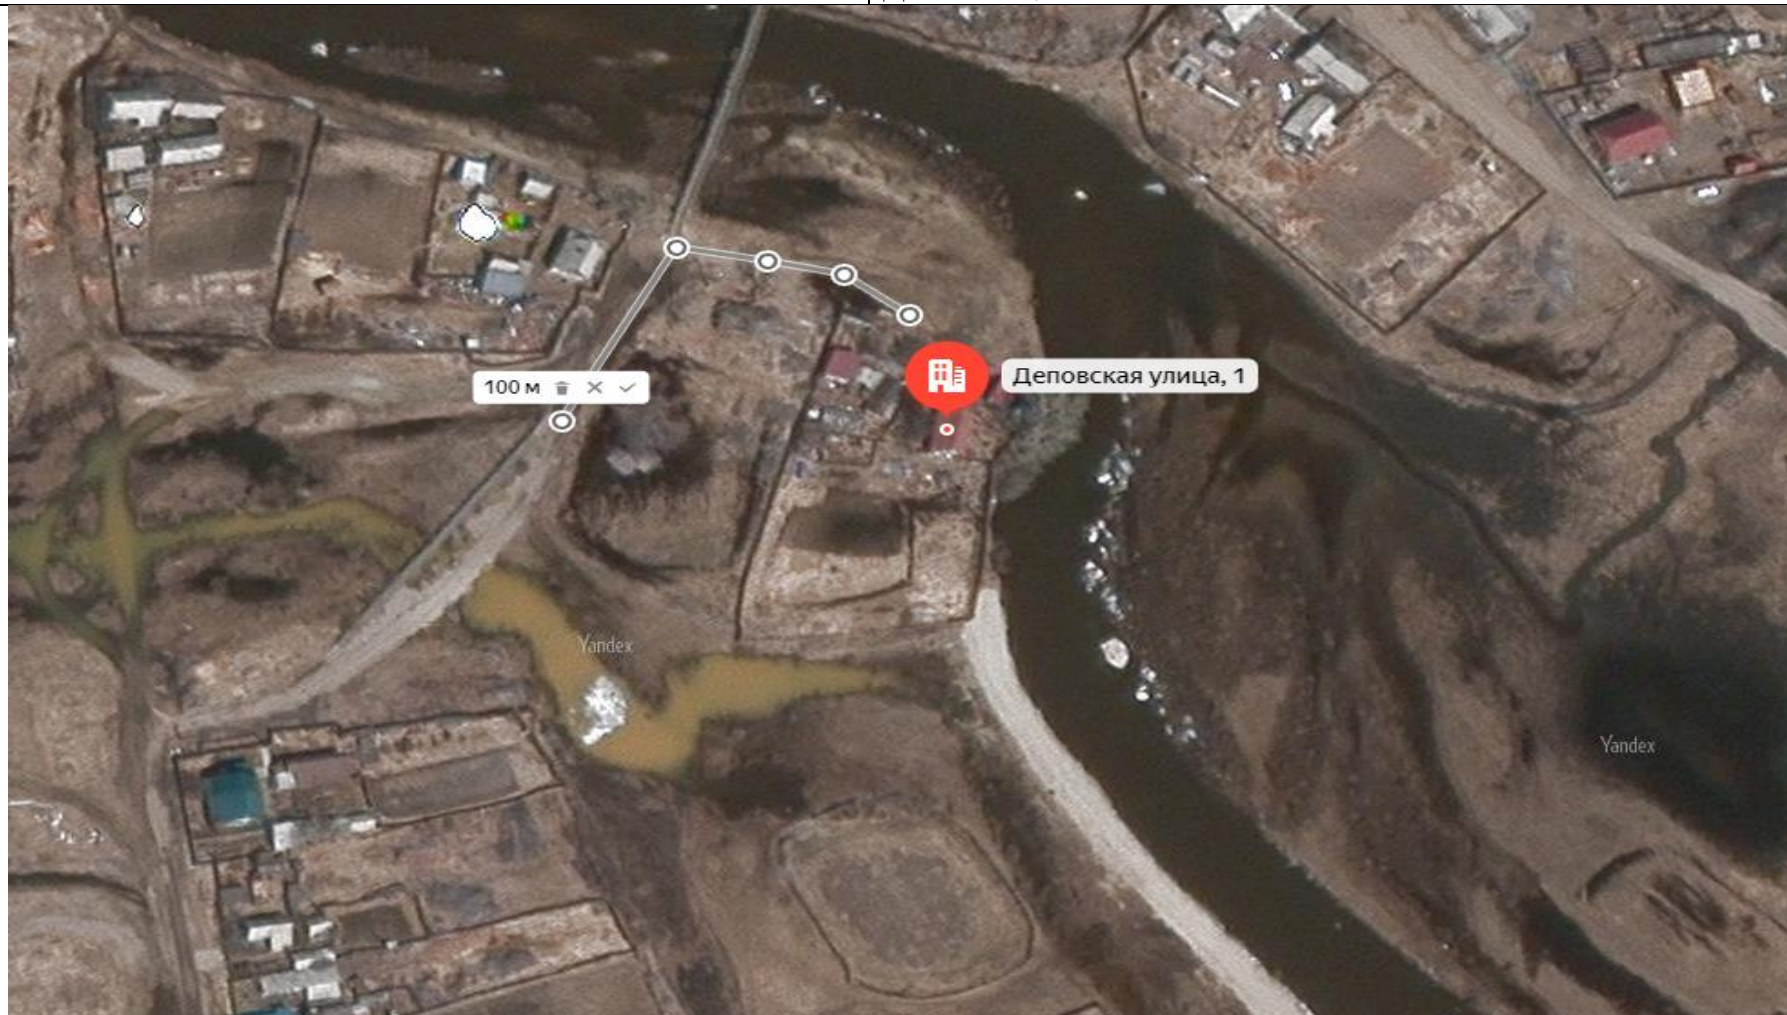

СХЕМА № 42
границ прилегающих территорий

Наименование организации, объекта	Место нахождения организации, объекта
ООО «Максидент» (стоматология)	673200, Забайкальский край, Хилокский район, г. Хилок, ул. Октябрьская, д. 1, пом. 1

СХЕМА № 43
границ прилегающих территорий

Наименование организации, объекта	Место нахождения организации, объекта
ГУЗ «Хилокская ЦРБ участковая больница пгт Могзон» поликлиника и детская консультация. ГУЗ Хилокская ЦРБ (стационар)	673240, Забайкальский край, Хилокский район, пгт Могзон, ул. Комсомольская, 10

СХЕМА № 44
границ прилегающих территорий

Наименование организации, объекта	Место нахождения организации, объекта
ЧУЗ РЖД-Медицина города Хилок пред рейсовый осмотр	673240, Забайкальский край, Хилокский район, пгт. Могзон, ул. Дёповская , 1

СХЕМА № 45
границ прилегающих территорий

Наименование организации, объекта	Место нахождения организации, объекта
Бадинская участковая больница	673250, Забайкальский край, Хилокский район, с.Бада, ул.Лесная, 45