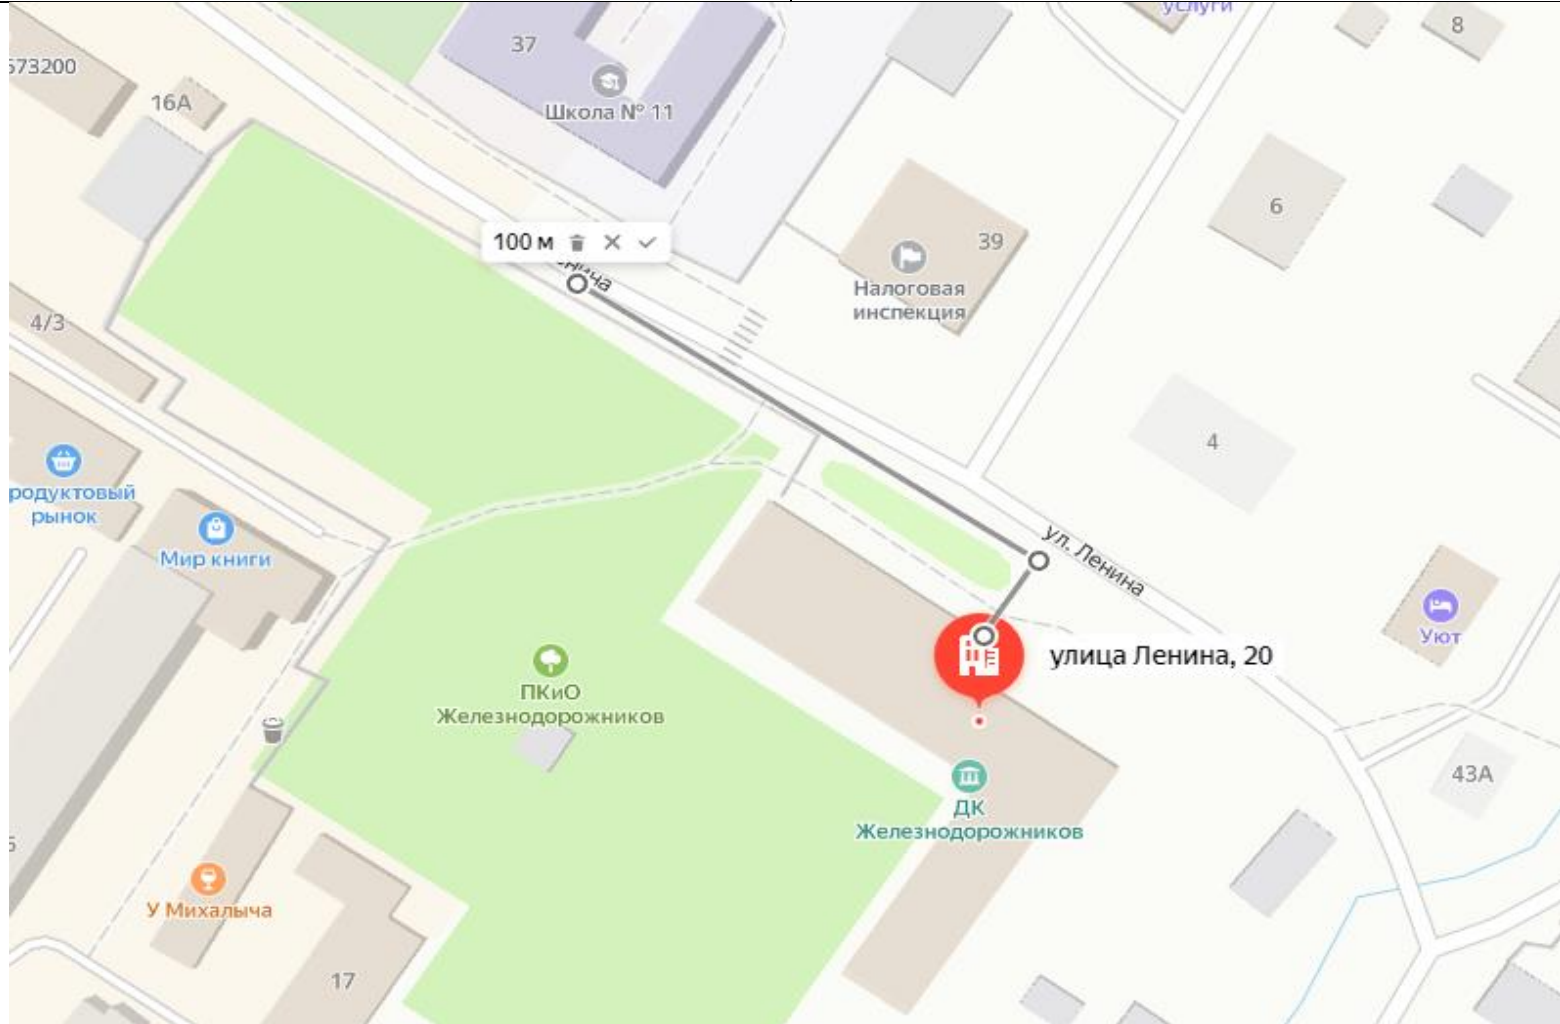

СХЕМА № 66
границ прилегающих территорий

Наименование организации, объекта	Место нахождения организации, объекта
Спортивный зал дворца культуры железнодорожников	673200, Забайкальский край, Хилокский район, г. Хилок, ул. Ленина, д. 20