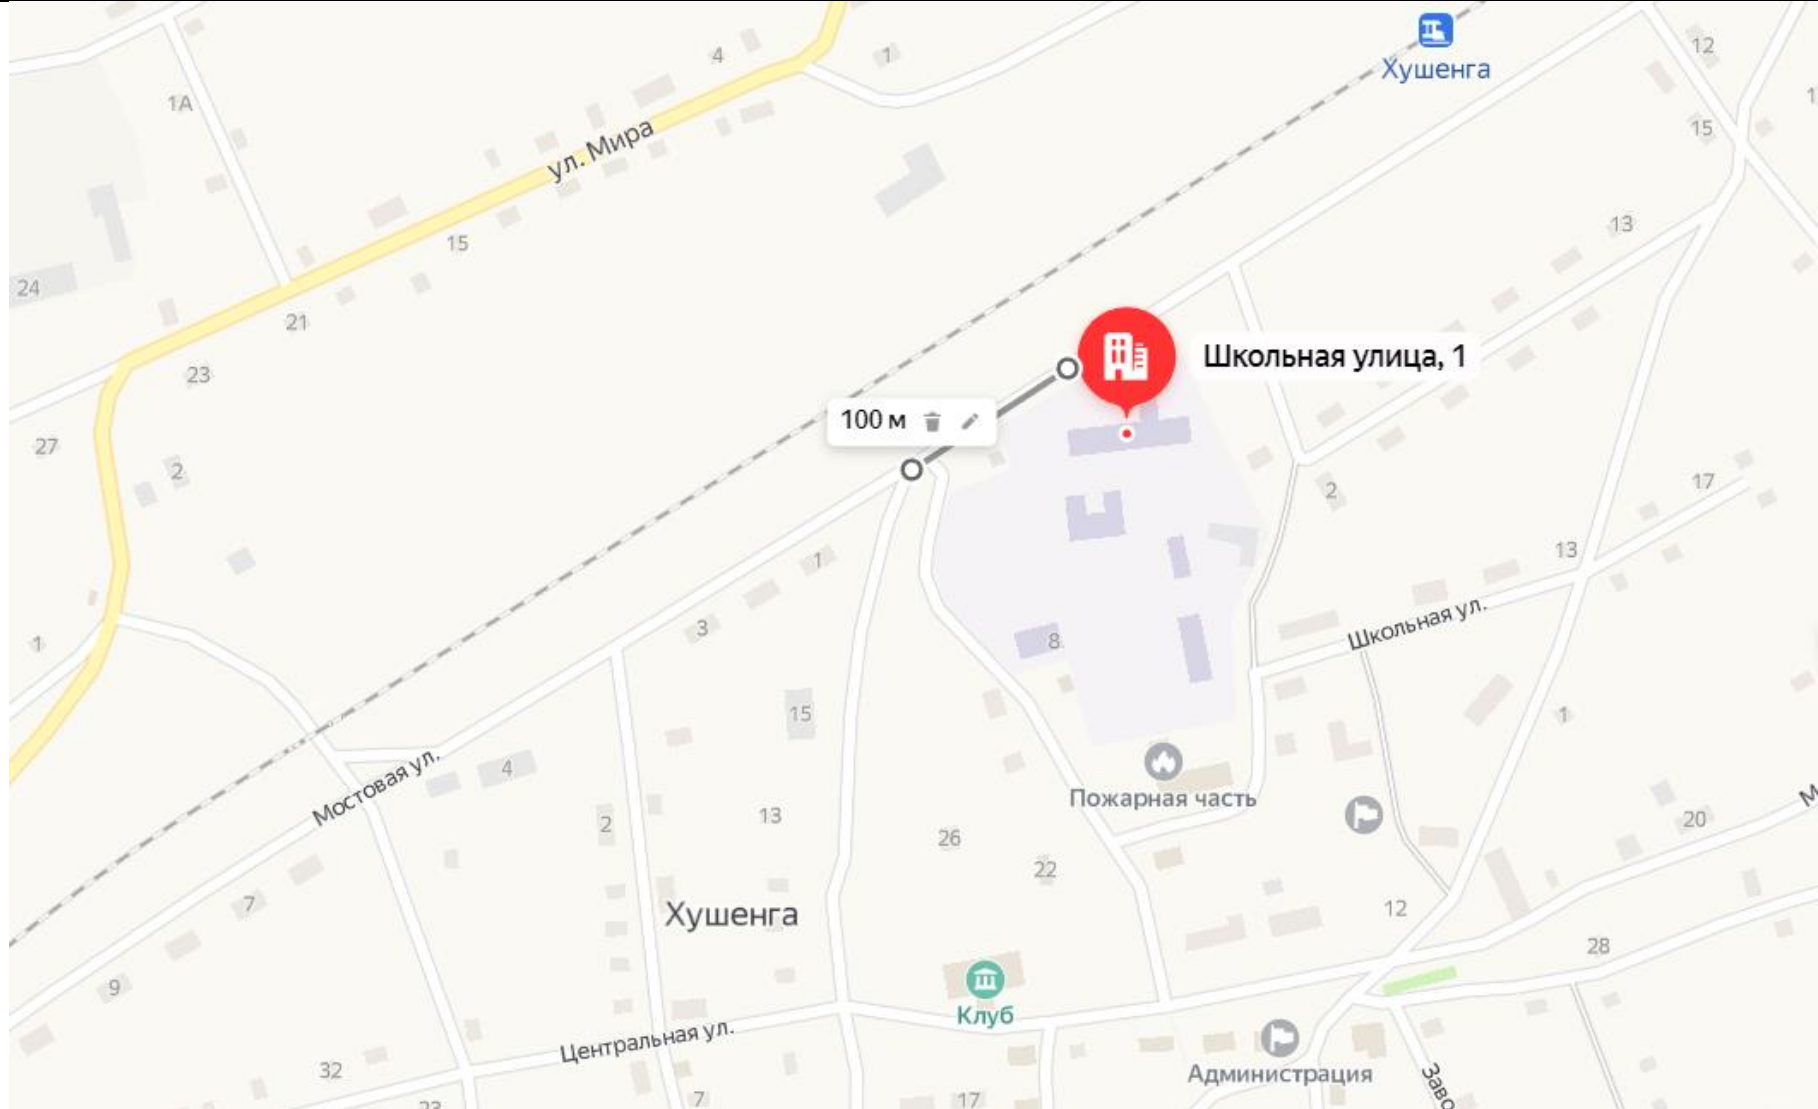

СХЕМА № 72
границ прилегающих территорий

Наименование организации, объекта	Место нахождения организации, объекта
Тренажерный комплекс	673220, Забайкальский край, Хилокский район, с. Хушенга, ул. Школьная, д. 1