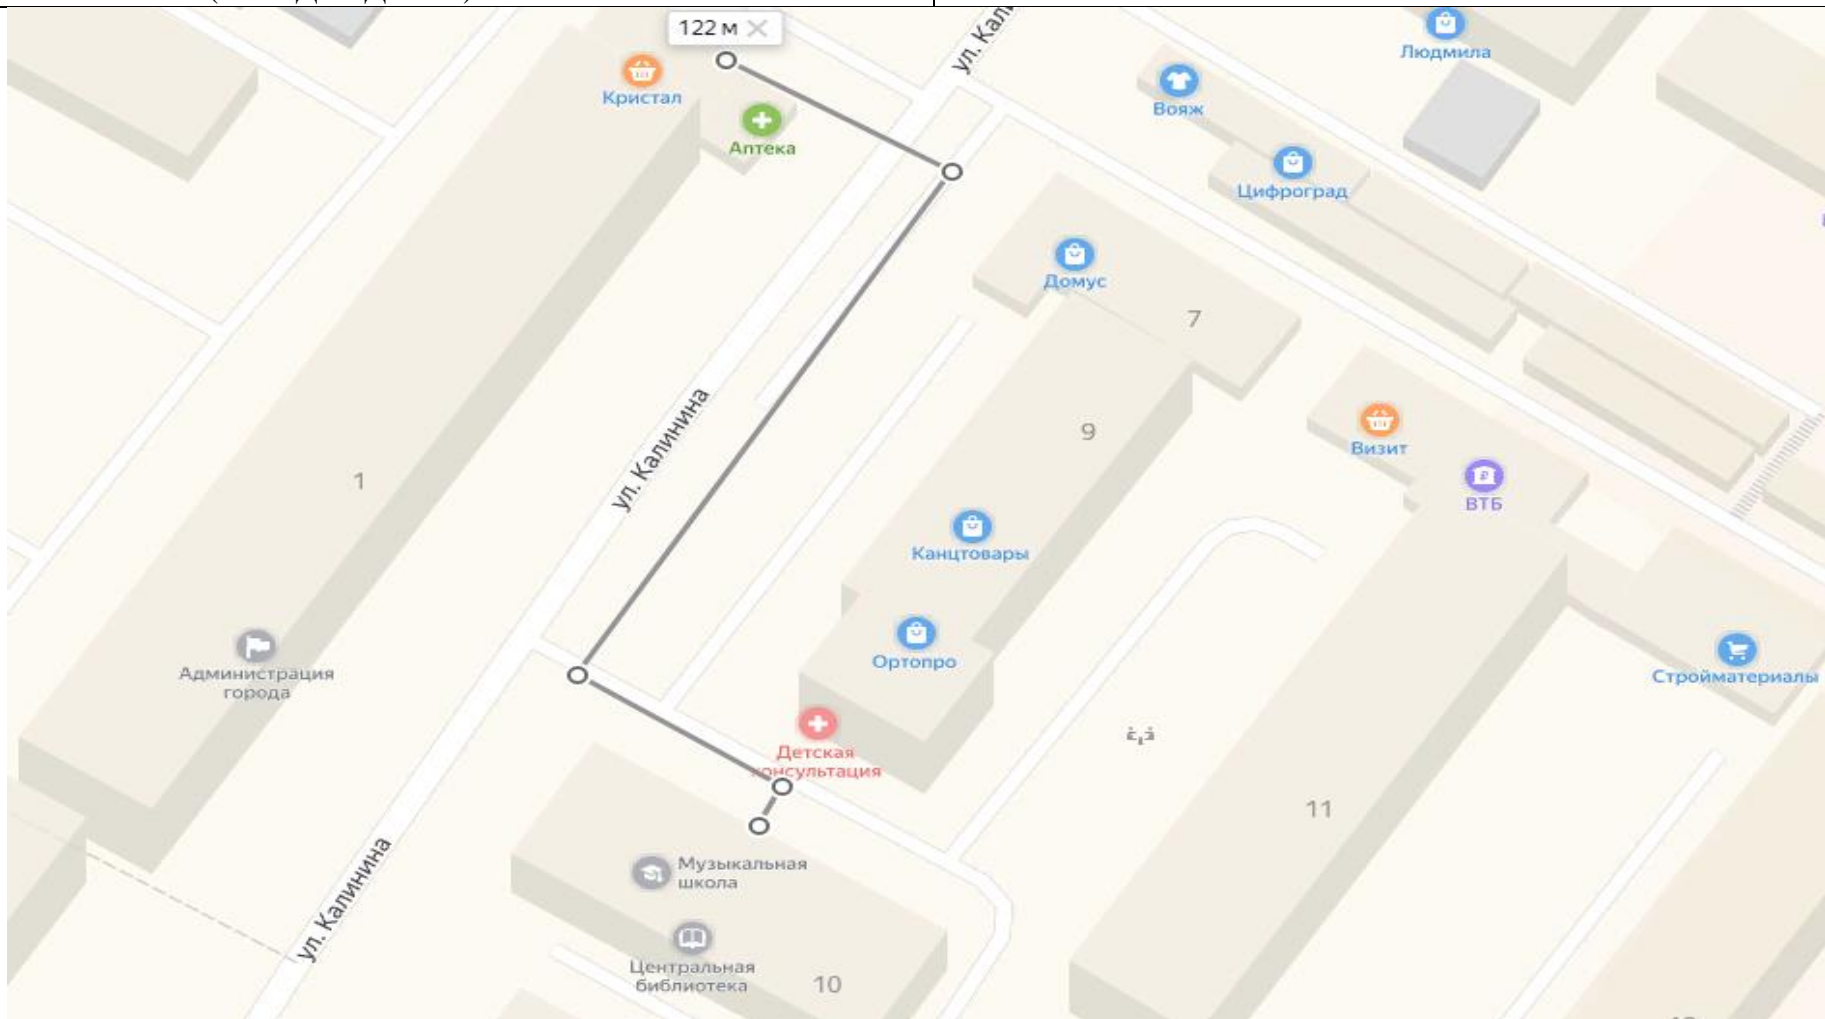

СХЕМА № 8 границ прилегающих территорий

Наименование организации, объекта	Место нахождения организации, объекта
Муниципальное бюджетное общеобразовательное учреждение СОШ №13 г. Хилок ГУЗ «Хилокская центральная районная больница»	673200, Забайкальский край, Хилокский район, г. Хилок, ул. Карла Маркса, д. 75

СХЕМА № 9 границ прилегающих территорий

Наименование организации, объекта	Место нахождения организации, объекта
Муниципальное бюджетное учреждение Дополнительного Образования "Детская Музыкальная Школа" Муниципального Района "Хилокский Район" (МБУ ДО «ДМШ»)	673200, Забайкальский край, Хилокский район, г. Хилок, ул. Дзержинского, д. 10

СХЕМА № 10

границ прилегающих территорий

Наименование организации, объекта	Место нахождения организации, объекта
Филиал муниципального бюджетного учреждения Дополнительного Образования "Детская Музыкальная Школа" Муниципального Района "Хилокский Район" (МБУ ДО «ДМШ»)	673211, Забайкальский край, Хилокский район, с. Линево Озеро, ул. Хлуднева, д. 7

СХЕМА № 11
границ прилегающих территорий

Наименование организации, объекта	Место нахождения организации, объекта
Филиал муниципального бюджетного учреждения Дополнительного Образования "Детская Музыкальная Школа" Муниципального Района "Хилокский Район" (МБУ ДО «ДМШ»)	673211, Забайкальский край, Хилокский район, с. Бада, ул. Привокзальная, д. 43А