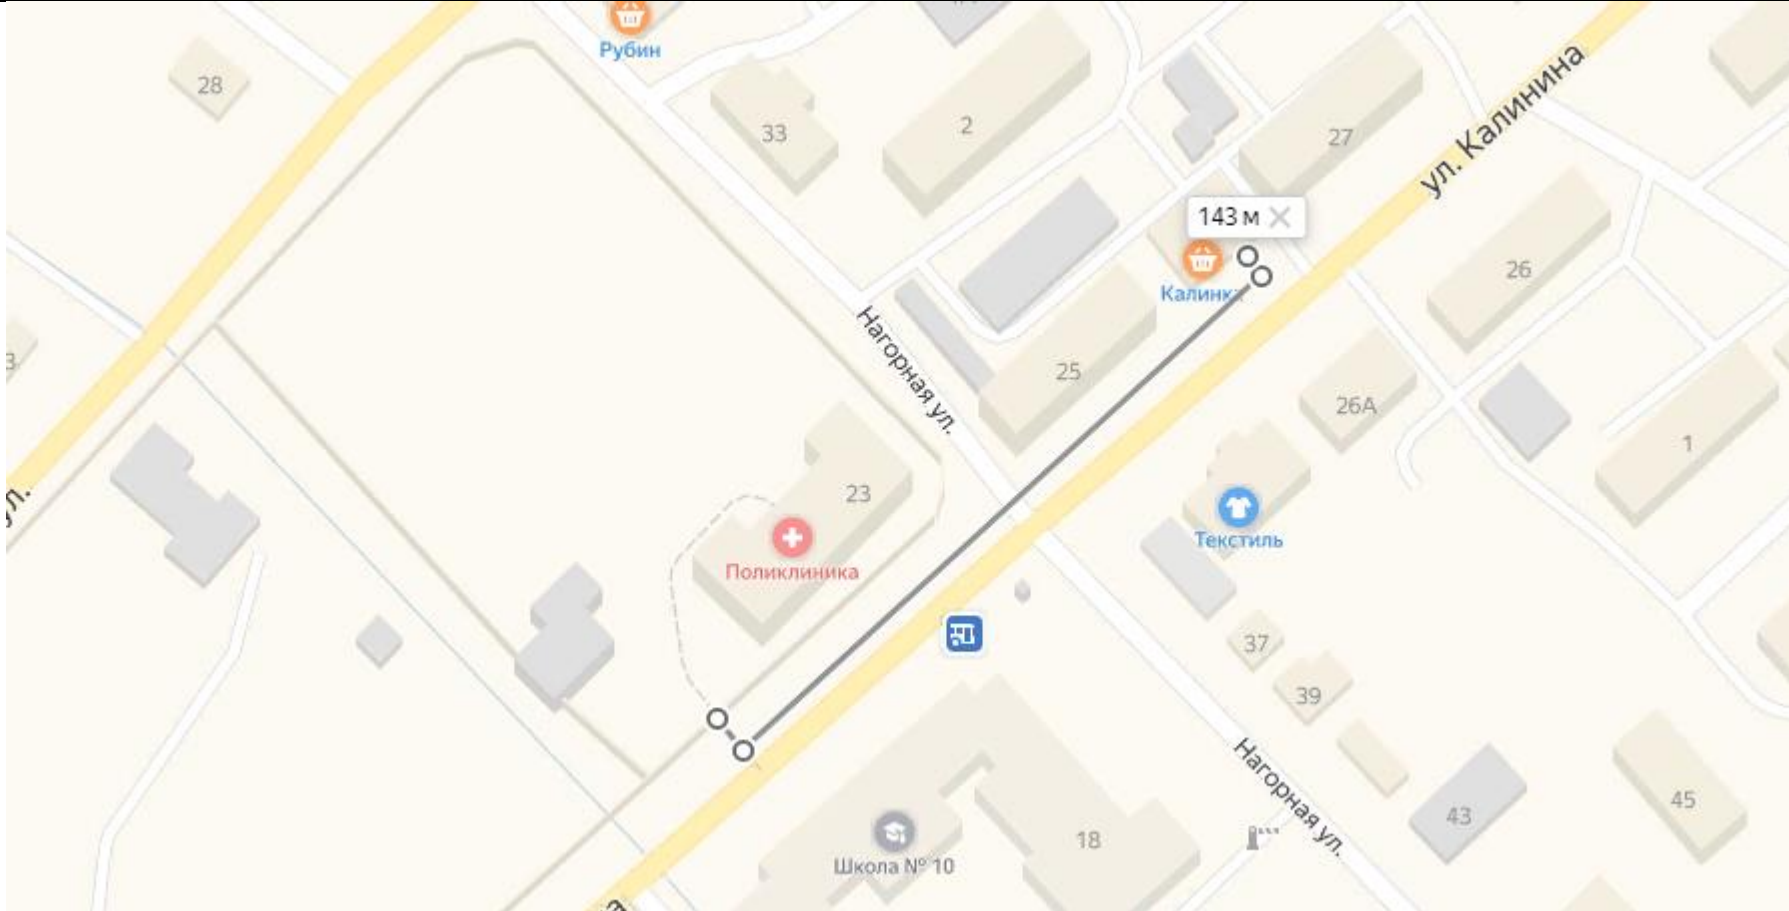

СХЕМА № 37
границ прилегающих территорий

Наименование организации, объекта	Место нахождения организации, объекта
ЧУЗ «Клиническая больница «РЖД-Медицина» г. Чита. Поликлиника на ст. Хилок	673200, Забайкальский край, Хилоцкий район, г. Хилок, ул. Калинина, д. 23 стр. 1, стр. 5

СХЕМА № 38
границ прилегающих территорий

Наименование организации, объекта	Место нахождения организации, объекта
Государственное учреждение здравоохранения «Хилокская центральная районная больница» ГУЗ «Хилокская ЦРБ» стационар, станция скорой медицинской помощи, роддом.	673200, Забайкальский край, Хилокский район, г. Хилок, ул. Калинина, д. 35