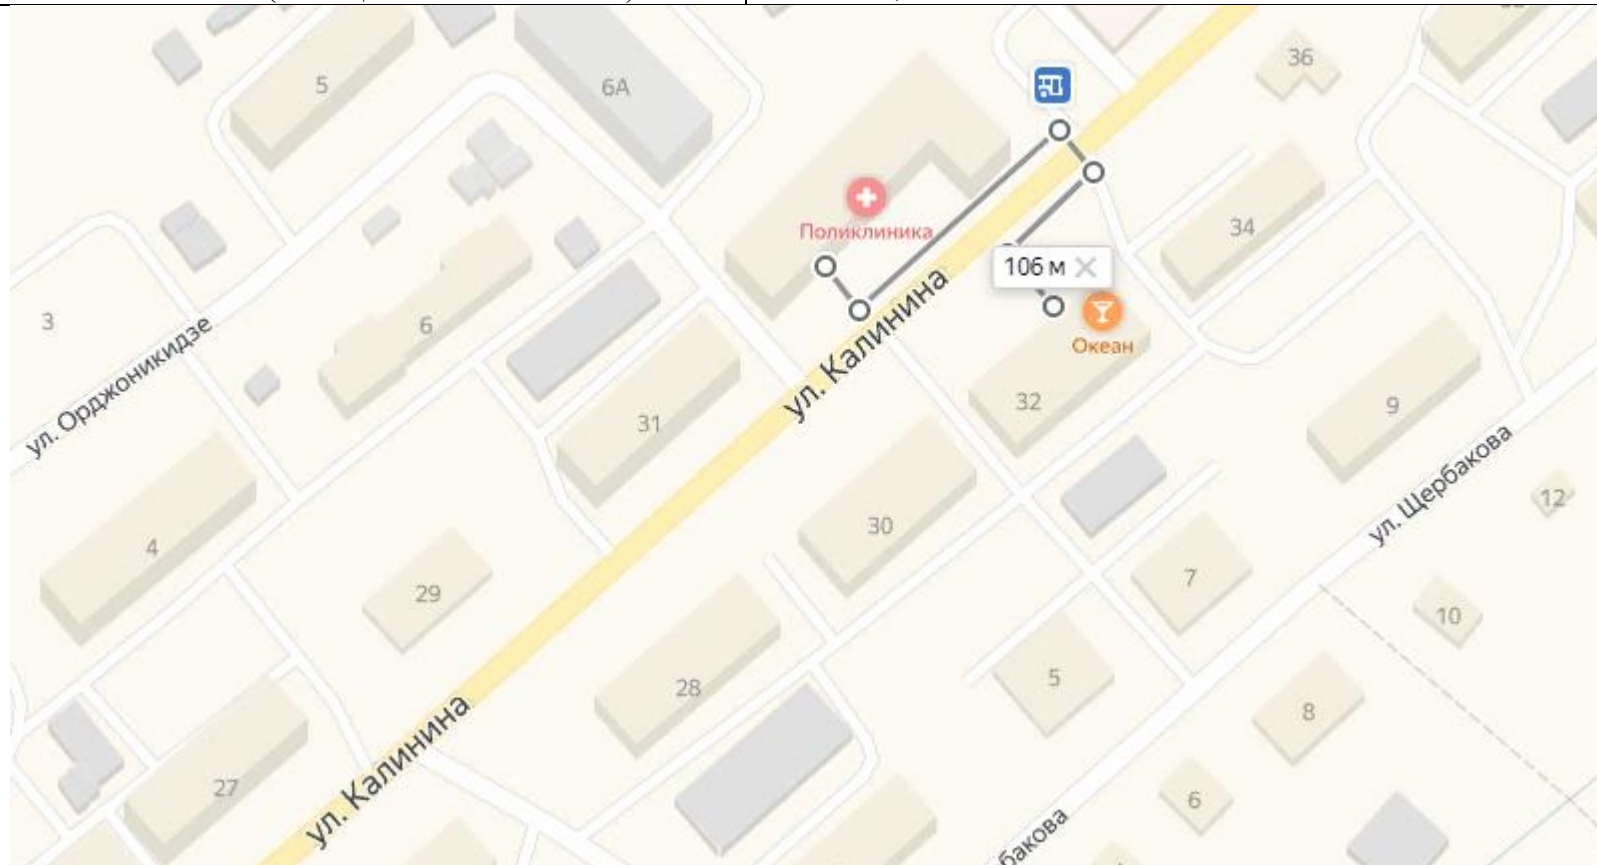

СХЕМА № 38
границ прилегающих территорий

Наименование организации, объекта	Место нахождения организации, объекта
Государственное учреждение здравоохранения «Хилокская центральная районная больница» ГУЗ «Хилокская ЦРБ» стационар, станция скорой медицинской помощи, роддом.	673200, Забайкальский край, Хилокский район, г. Хилок, ул. Калинина, д. 35

СХЕМА № 39
границ прилегающих территорий

Наименование организации, объекта	Место нахождения организации, объекта
Государственное учреждение здравоохранения центральная районная больница «Поликлиника» (ГУЗ ЦРБ «Поликлиника»)	673200, Забайкальский край, Хилокский район, г. Хилок, ул. Калинина, д. 33

СХЕМА № 40 границ прилегающих территорий

Наименование организации, объекта	Место нахождения организации, объекта
учреждение здравоохранения центральная районная больница «Детская поликлиника» (УЗ ЦРБ «Детская поликлиника»)	673200, Забайкальский край, Хилокский район, г. Хилок, ул. Дзержинского, д. 9