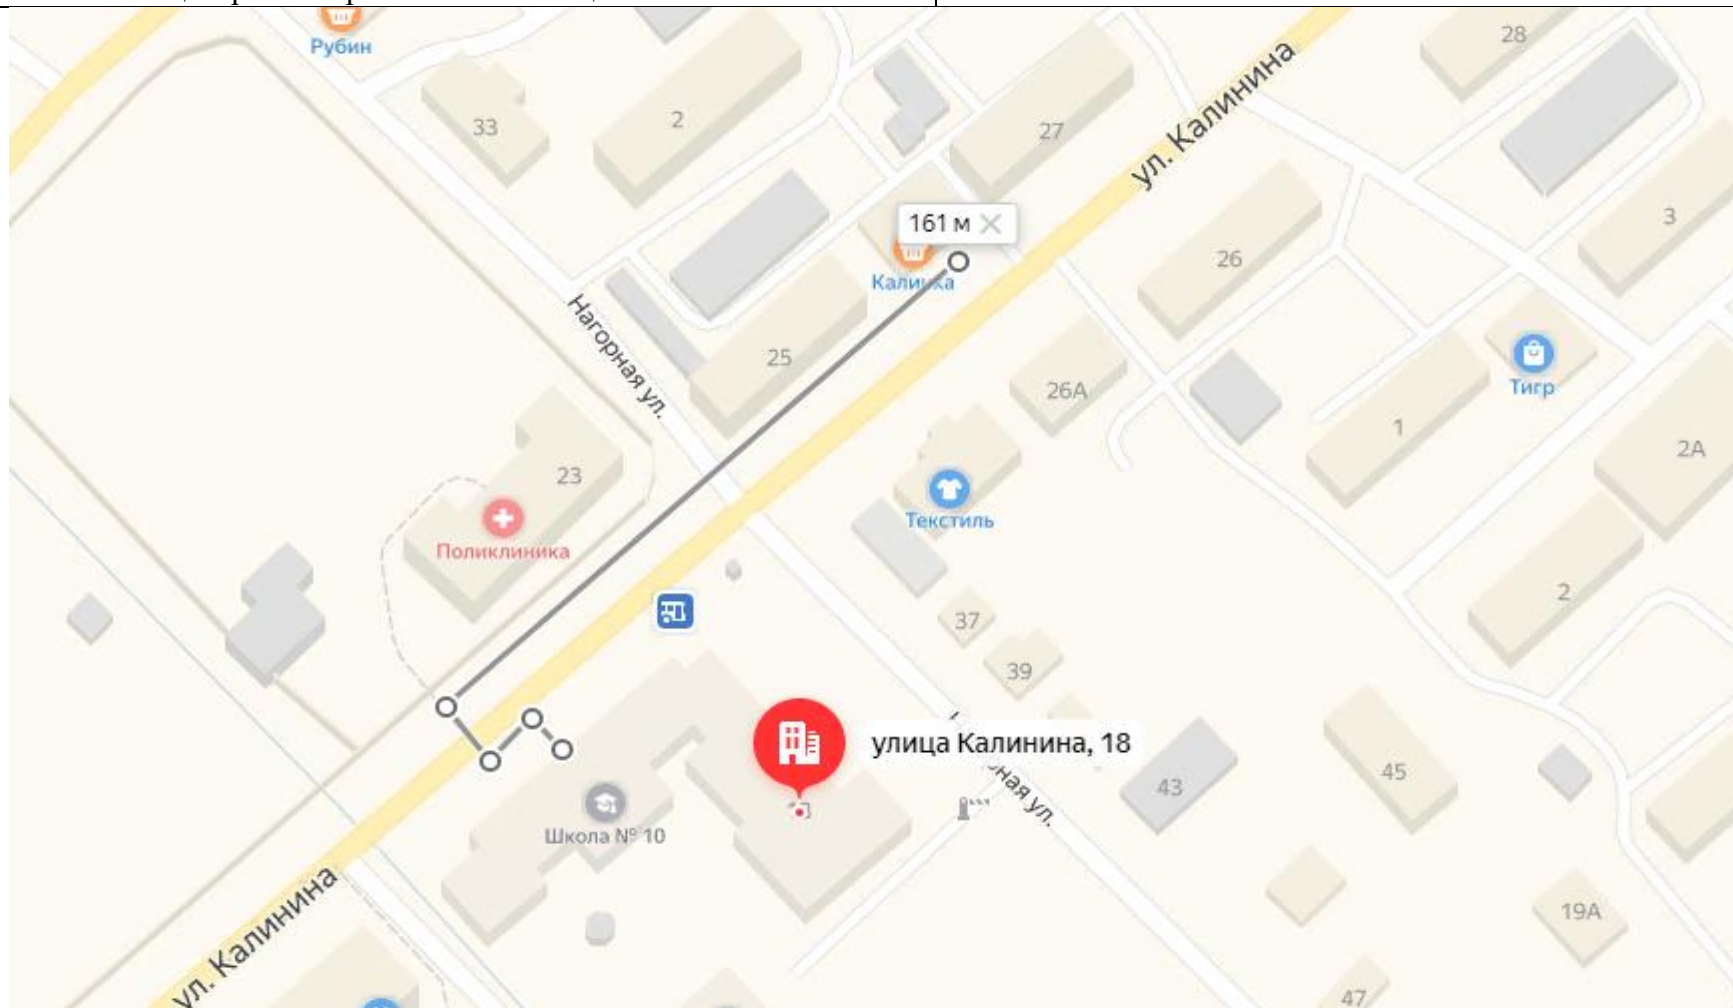

СХЕМА № 4
границ прилегающих территорий

Наименование организации, объекта	Место нахождения организации, объекта
Муниципальное бюджетное дошкольное образовательное учреждение детский сад № 6 "Родничок" г. Хилок ГУЗ «Хилокская центральная районная больница»	673200, Забайкальский край, Хилокский район, г. Хилок, ул. Энгельса, д. 61

СХЕМА № 5
границ прилегающих территорий

Наименование организации, объекта	Место нахождения организации, объекта
Муниципальное бюджетное общеобразовательное учреждение СОШ № 10 г. Хилок ГУЗ «Хилокская центральная районная больница»	673200, Забайкальский край, Хилокский район, г. Хилок, ул. Калинина, д. 18

СХЕМА № 6
границ прилегающих территорий

Наименование организации, объекта	Место нахождения организации, объекта
Муниципальное бюджетное Общеобразовательное учреждение Начальная Общеобразовательная Школа № 11 г. Хилок ГУЗ «Хилокская центральная районная больница»	673200, Забайкальский край, Хилокский район, г. Хилок, ул. Ленина, д. 37

СХЕМА № 7
границ прилегающих территорий

Наименование организации, объекта	Место нахождения организации, объекта
Муниципальное бюджетное Общеобразовательное учреждение Основная Общеобразовательная Школа №12 г. Хилок ГУЗ «Хилокская центральная районная больница»	673200, Забайкальский край, Хилокский район, г. Хилок, ул. Новая, д. 22А