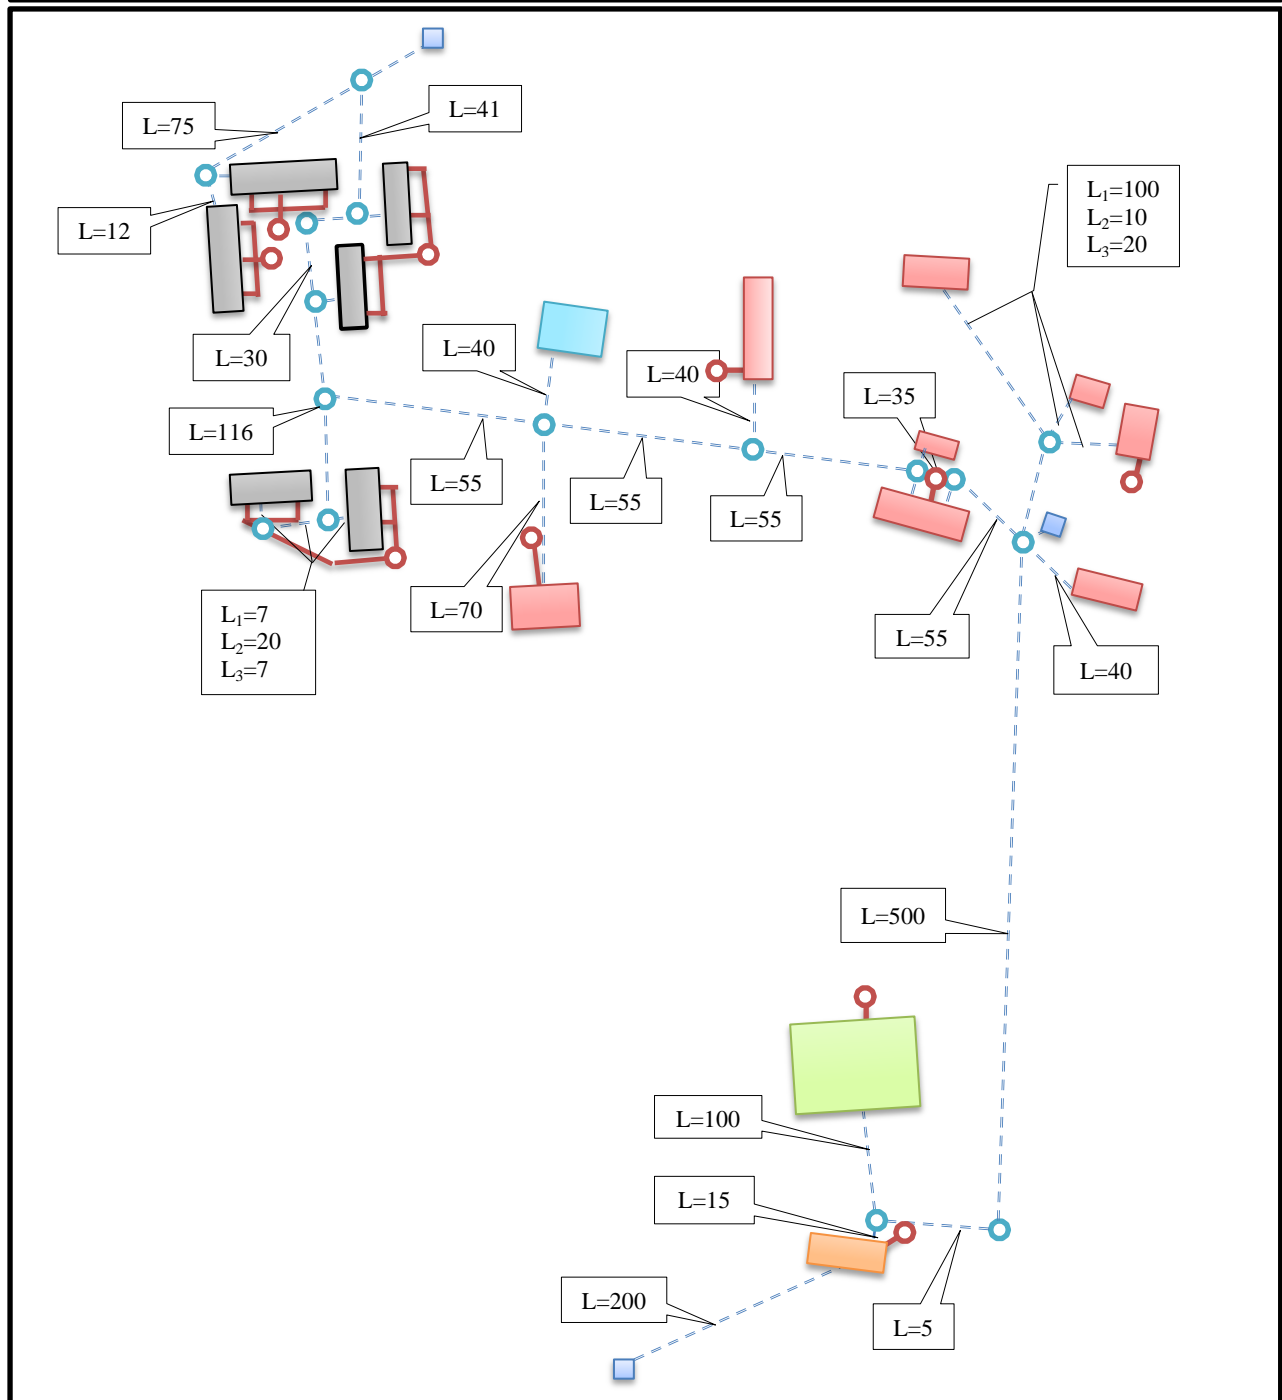

**Сельское поселение «Кыринское»
Существующие сети и сооружения системы водоотведения**

Условные обозначения

-  - Существующие сети водоотведения (Ø 100 мм)
-  - Выгребная яма
-  - Квартальная котельная
-  - Муниципальное автономное дошкольное образовательное учреждение детский сад "Буратино"
-  - Государственное учреждение здравоохранения "Кыринская центральная районная больница"
-  - Многоквартирные жилые дома, мкр. «Северный»

Сельское поселение «Кыринское»

Существующие сети и сооружения системы водоснабжения

Условные обозначения

- - Существующие сети водоснабжения, проложенные с тепловыми сетями (Ø 50 мм)
- - Смотровой колодец
- - Водонапорная башня
- ▭ - Квартальная котельная
- ▭ - Муниципальное автономное дошкольное образовательное учреждение детский сад "Буратино"
- ▭ - Государственное учреждение здравоохранения "Кыринская центральная районная больница"
- ▭ - Многоквартирные жилые дома, мкр. «Северный»
- ▭ - Приход во имя святого благоверного великого князя Александра Невского

Сельское поселение «Кыринское»

Существующие сети и сооружения системы водоснабжения и водоотведения

Условные обозначения

- - - - Существующие сети водоснабжения, проложенные с тепловыми сетями (Ø 50 мм)
- - Смотровой колодец
- - Водонапорная башня
- - Существующие сети водоотведения (Ø 100 мм)
- - Выгребная яма
- ▭ - Квартальная котельная
- ▭ - Муниципальное автономное дошкольное образовательное учреждение детский сад "Буратино"
- ▭ - Государственное учреждение здравоохранения "Кыринская центральная районная больница"
- ▭ - Многоквартирные жилые дома, мкр. «Северный»
- ▭ - Приход во имя святого благоверного великого князя Александра Невского