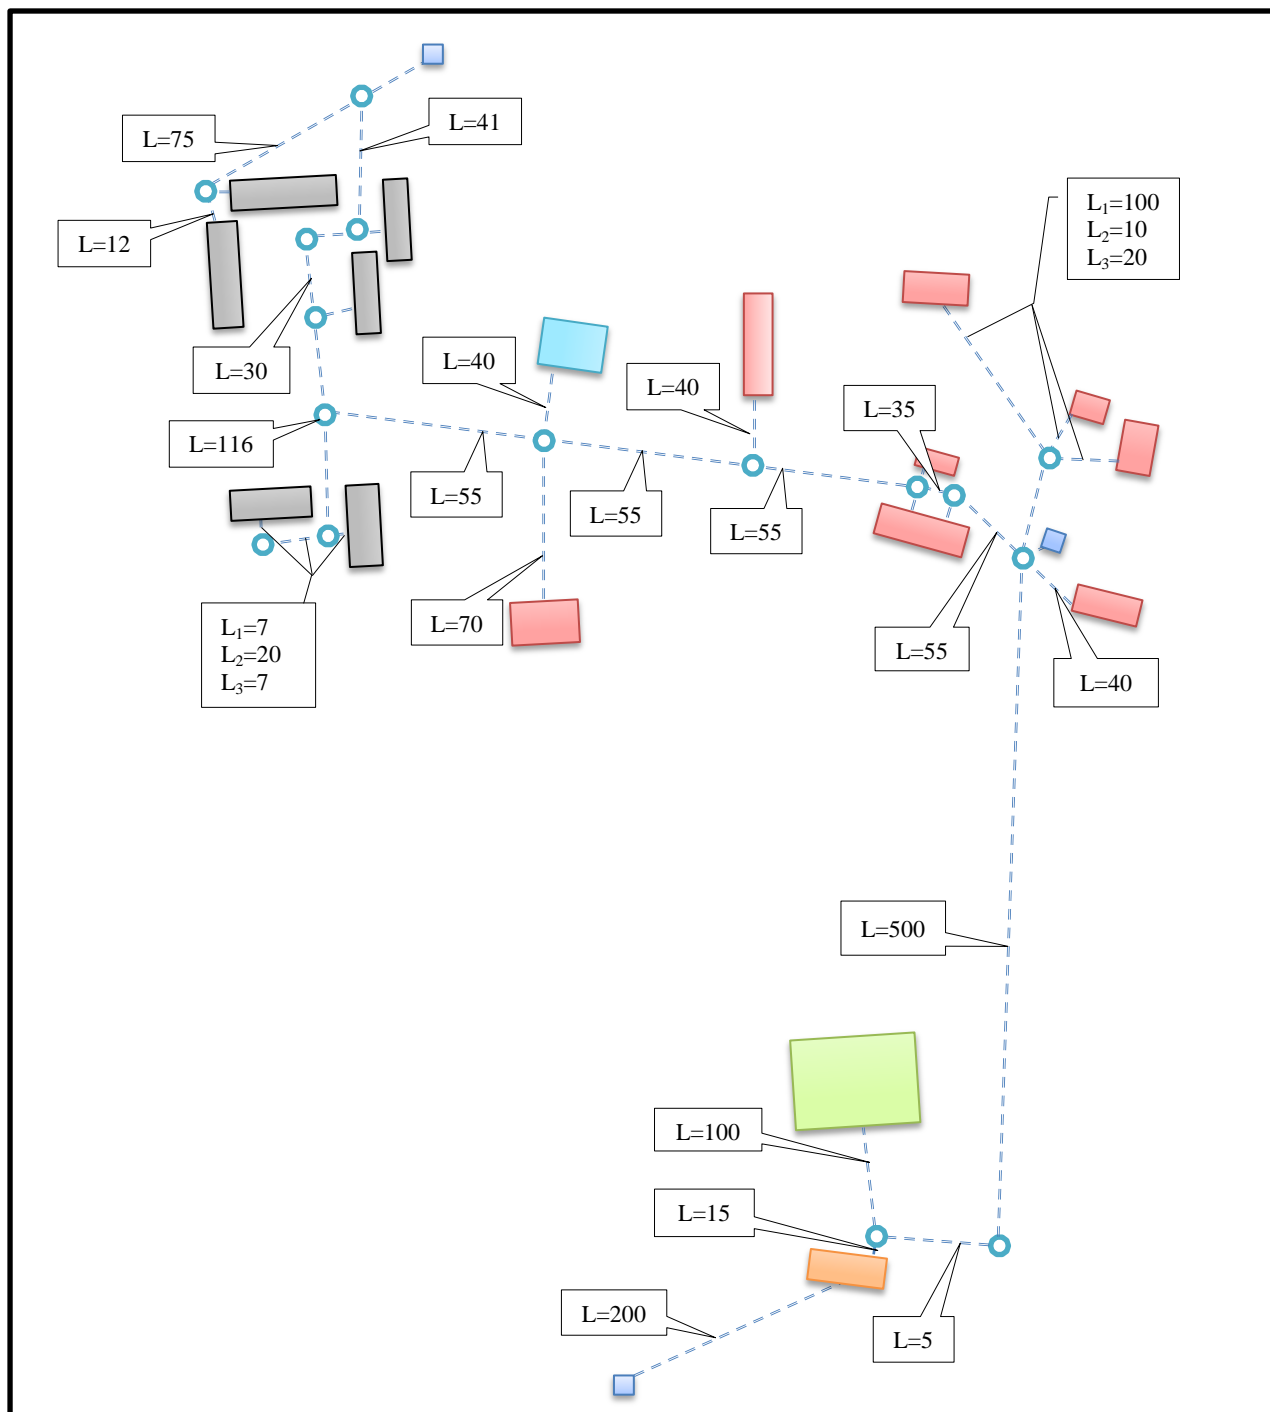

**Сельское поселение «Кыринское»
Существующие сети и сооружения системы водоотведения**

Условные обозначения

-  - Существующие сети водоотведения (Ø 100 мм)
-  - Выгребная яма
-  - Квартальная котельная
-  - Муниципальное автономное дошкольное образовательное учреждение детский сад "Буратино"
-  - Государственное учреждение здравоохранения "Кыринская центральная районная больница"
-  - Многоквартирные жилые дома, мкр. «Северный»

Сельское поселение «Кыринское»

Существующие сети и сооружения системы водоснабжения

Условные обозначения

- - Существующие сети водоснабжения, проложенные с тепловыми сетями (Ø 50 мм)
- - Смотровой колодец
- - Водонапорная башня
- ▭ - Квартальная котельная
- ▭ - Муниципальное автономное дошкольное образовательное учреждение детский сад "Буратино"
- ▭ - Государственное учреждение здравоохранения "Кыринская центральная районная больница"
- ▭ - Многоквартирные жилые дома, мкр. «Северный»
- ▭ - Приход во имя святого благоверного великого князя Александра Невского

Сельское поселение «Кыринское»

Существующие сети и сооружения системы водоснабжения и водоотведения

Условные обозначения

- - - - Существующие сети водоснабжения, проложенные с тепловыми сетями (Ø 50 мм)
- - Смотровой колодец
- - Водонапорная башня
- - Существующие сети водоотведения (Ø 100 мм)
- - Выгребная яма
- ▭ - Квартальная котельная
- ▭ - Муниципальное автономное дошкольное образовательное учреждение детский сад "Буратино"
- ▭ - Государственное учреждение здравоохранения "Кыринская центральная районная больница"
- ▭ - Многоквартирные жилые дома, мкр. «Северный»
- ▭ - Приход во имя святого благоверного великого князя Александра Невского