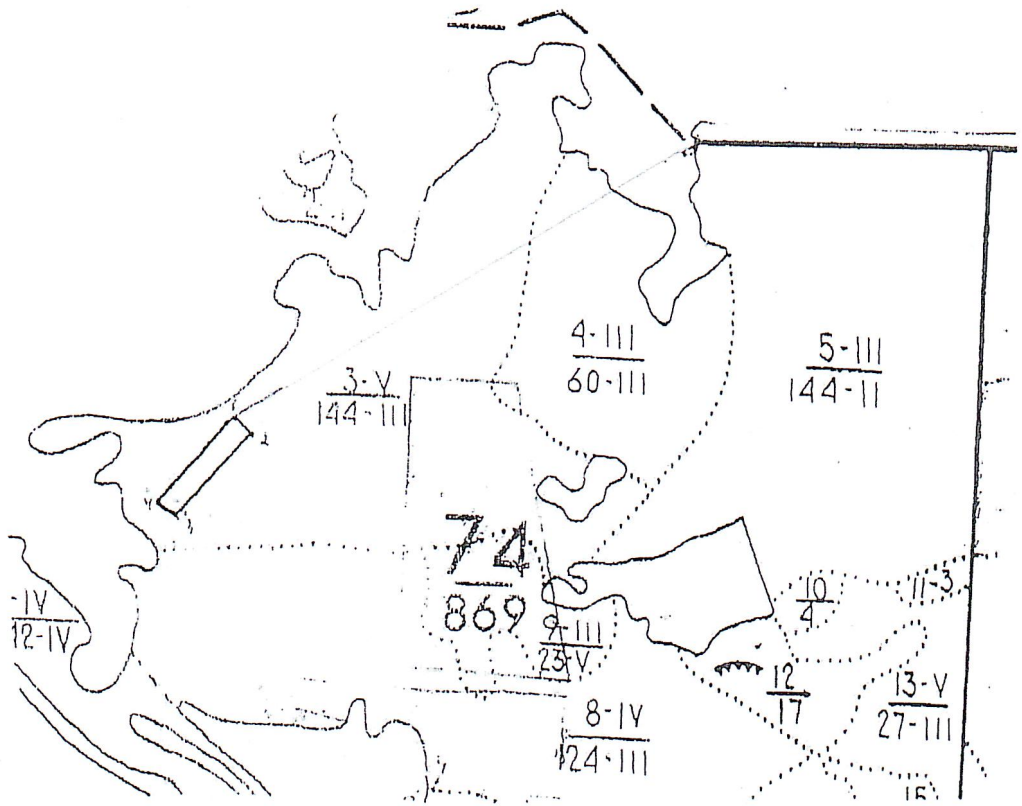

Выкопировка из планшета №
 Балеysкое лесничество Талангуйское участковое лесничество
 Квартал: 74 выдел: 3 пл.: 2, 1 га Создания лесных культур

М 1:25000

Условные обозначения:

Привязка		
№ п/п	румбы	Длина м
0-1	ЮЗ 58	1875
1-2	ЮВ 53	70
2-3	ЮЗ 41	390
3-4	СЗ 61	60
4-1	СВ 38	400

- граница квартала
- — граница выдела
- — площадь ЛК

Выполнил: *Решет* *Решетков Р.В.*

Выкопировка из планшета №
 Валейское лесничество Валейское участковое лесничество
 Лесной квартал 40 выдел 15 пл. 5 га создание ЛК

25000

40
792

Условные обозначения:

— граница квартала

..... — граница выдела

— площадь ЛК

№	Привязка	С
1	СВ 79	1
2	румбы	В
3	СВ 78	2
4	ЮВ 59	3
5	ЮВ 20	4
6	ЮЗ 63	5
7	СЗ 37	6
8	СЗ 82	7
9	СЗ 10	8

Выполнил: *А. С. Сидоров*