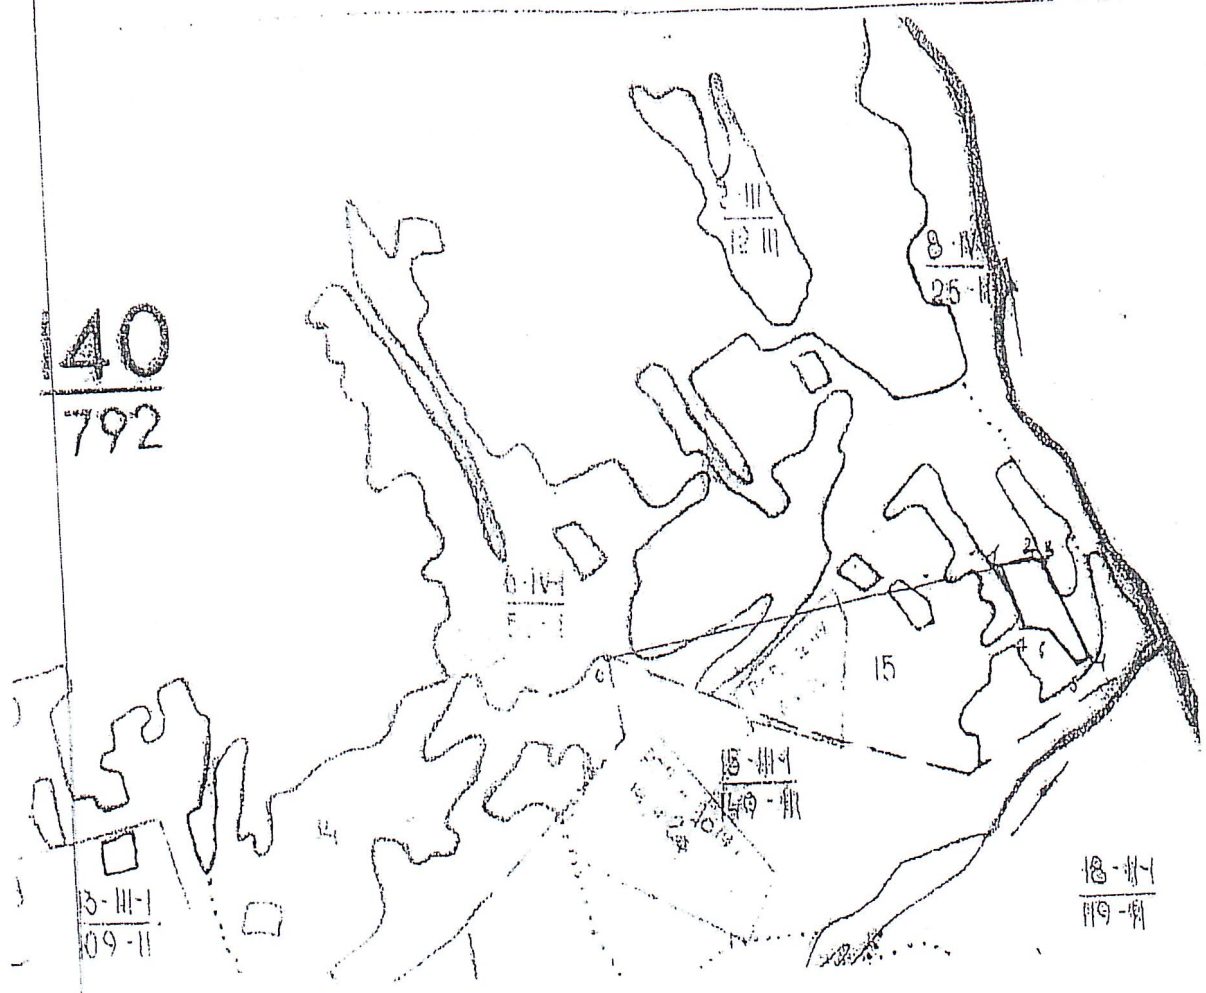

Выкопировка из планшета №
 Балеysкое лесничество Талангуйское участковое лесничество
 Квартал: 74 выдел: 3 пл.: 2, 1 га Создания лесных культур

М 1:25000

Условные обозначения:

Привязка		
№ п/п	румбы	Длина м
0-1	ЮЗ 58	1875
1-2	ЮВ 53	70
2-3	ЮЗ 41	390
3-4	СЗ 61	60
4-1	СВ 38	400

- граница квартала
- — граница выдела
- — площадь ЛК

Выполнил: *Решет* *Решетков Р.В.*

Выкопировка из планшета №
 Валейское лесничество Валейское участковое лесничество
 Лесной квартал 40 выдел 15 пл. 5 га создание ЛК

25000

40
792

Условные обозначения:

— граница квартала

..... — граница выдела

— площадь ЛК

№	Привязка	С
1	СВ 79	1
2	румбы	В
3	СВ 78	2
4	ЮВ 59	3
5	ЮВ 20	4
6	ЮЗ 63	5
7	СЗ 37	6
8	СЗ 82	7
9	СЗ 10	8

Выполнил: *А. С. Сидоров*