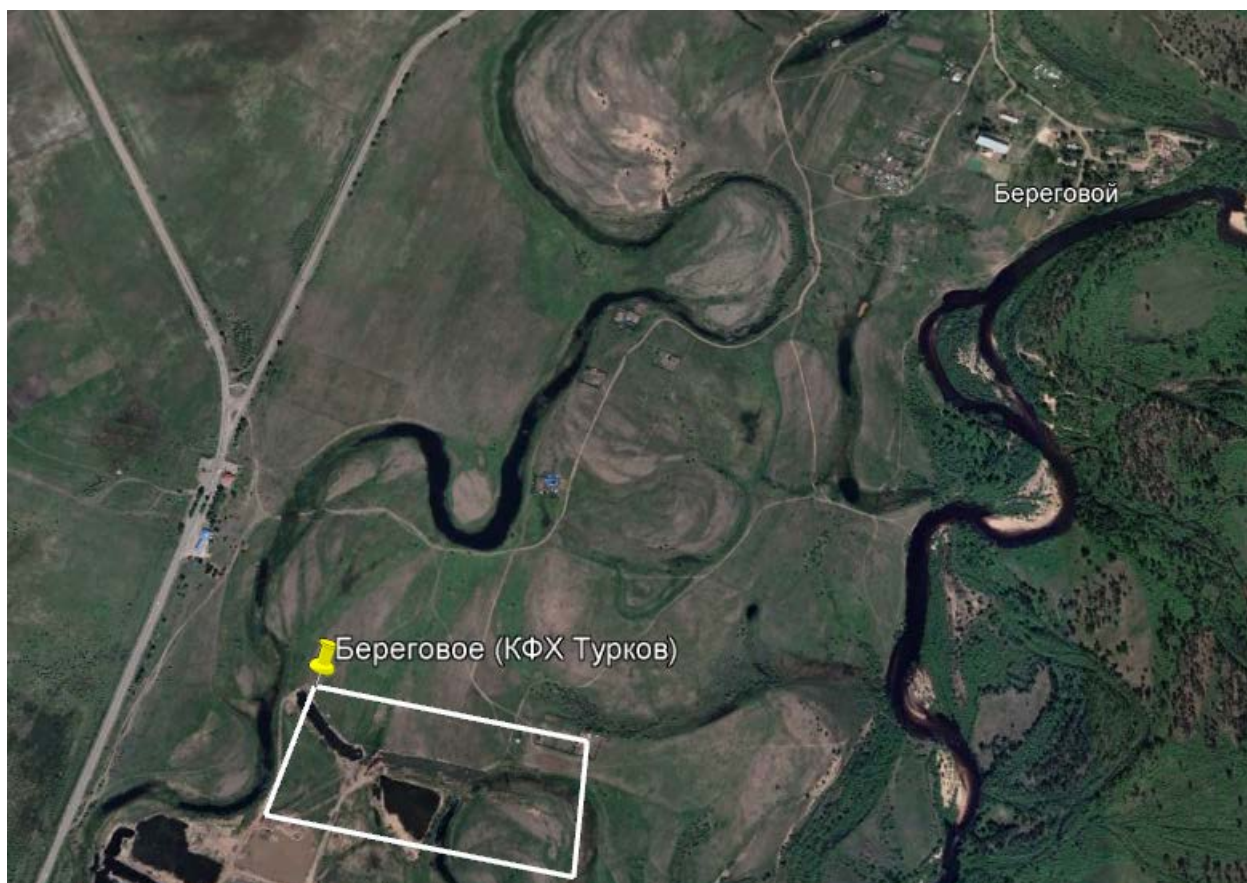

## Расположение участка недр «Береговое»

## Координаты угловых точек участка недр «Береговое»

№ п/п	Северная широта			Восточная долгота		
	град.	мин.	сек.	град.	мин.	сек.
1	52	11	3,8855	113	28	8,8038
2	52	11	10,3856	113	28	12,804
3	52	11	6,1855	113	28	33,6047
4	52	10	59,4853	113	28	32,0046