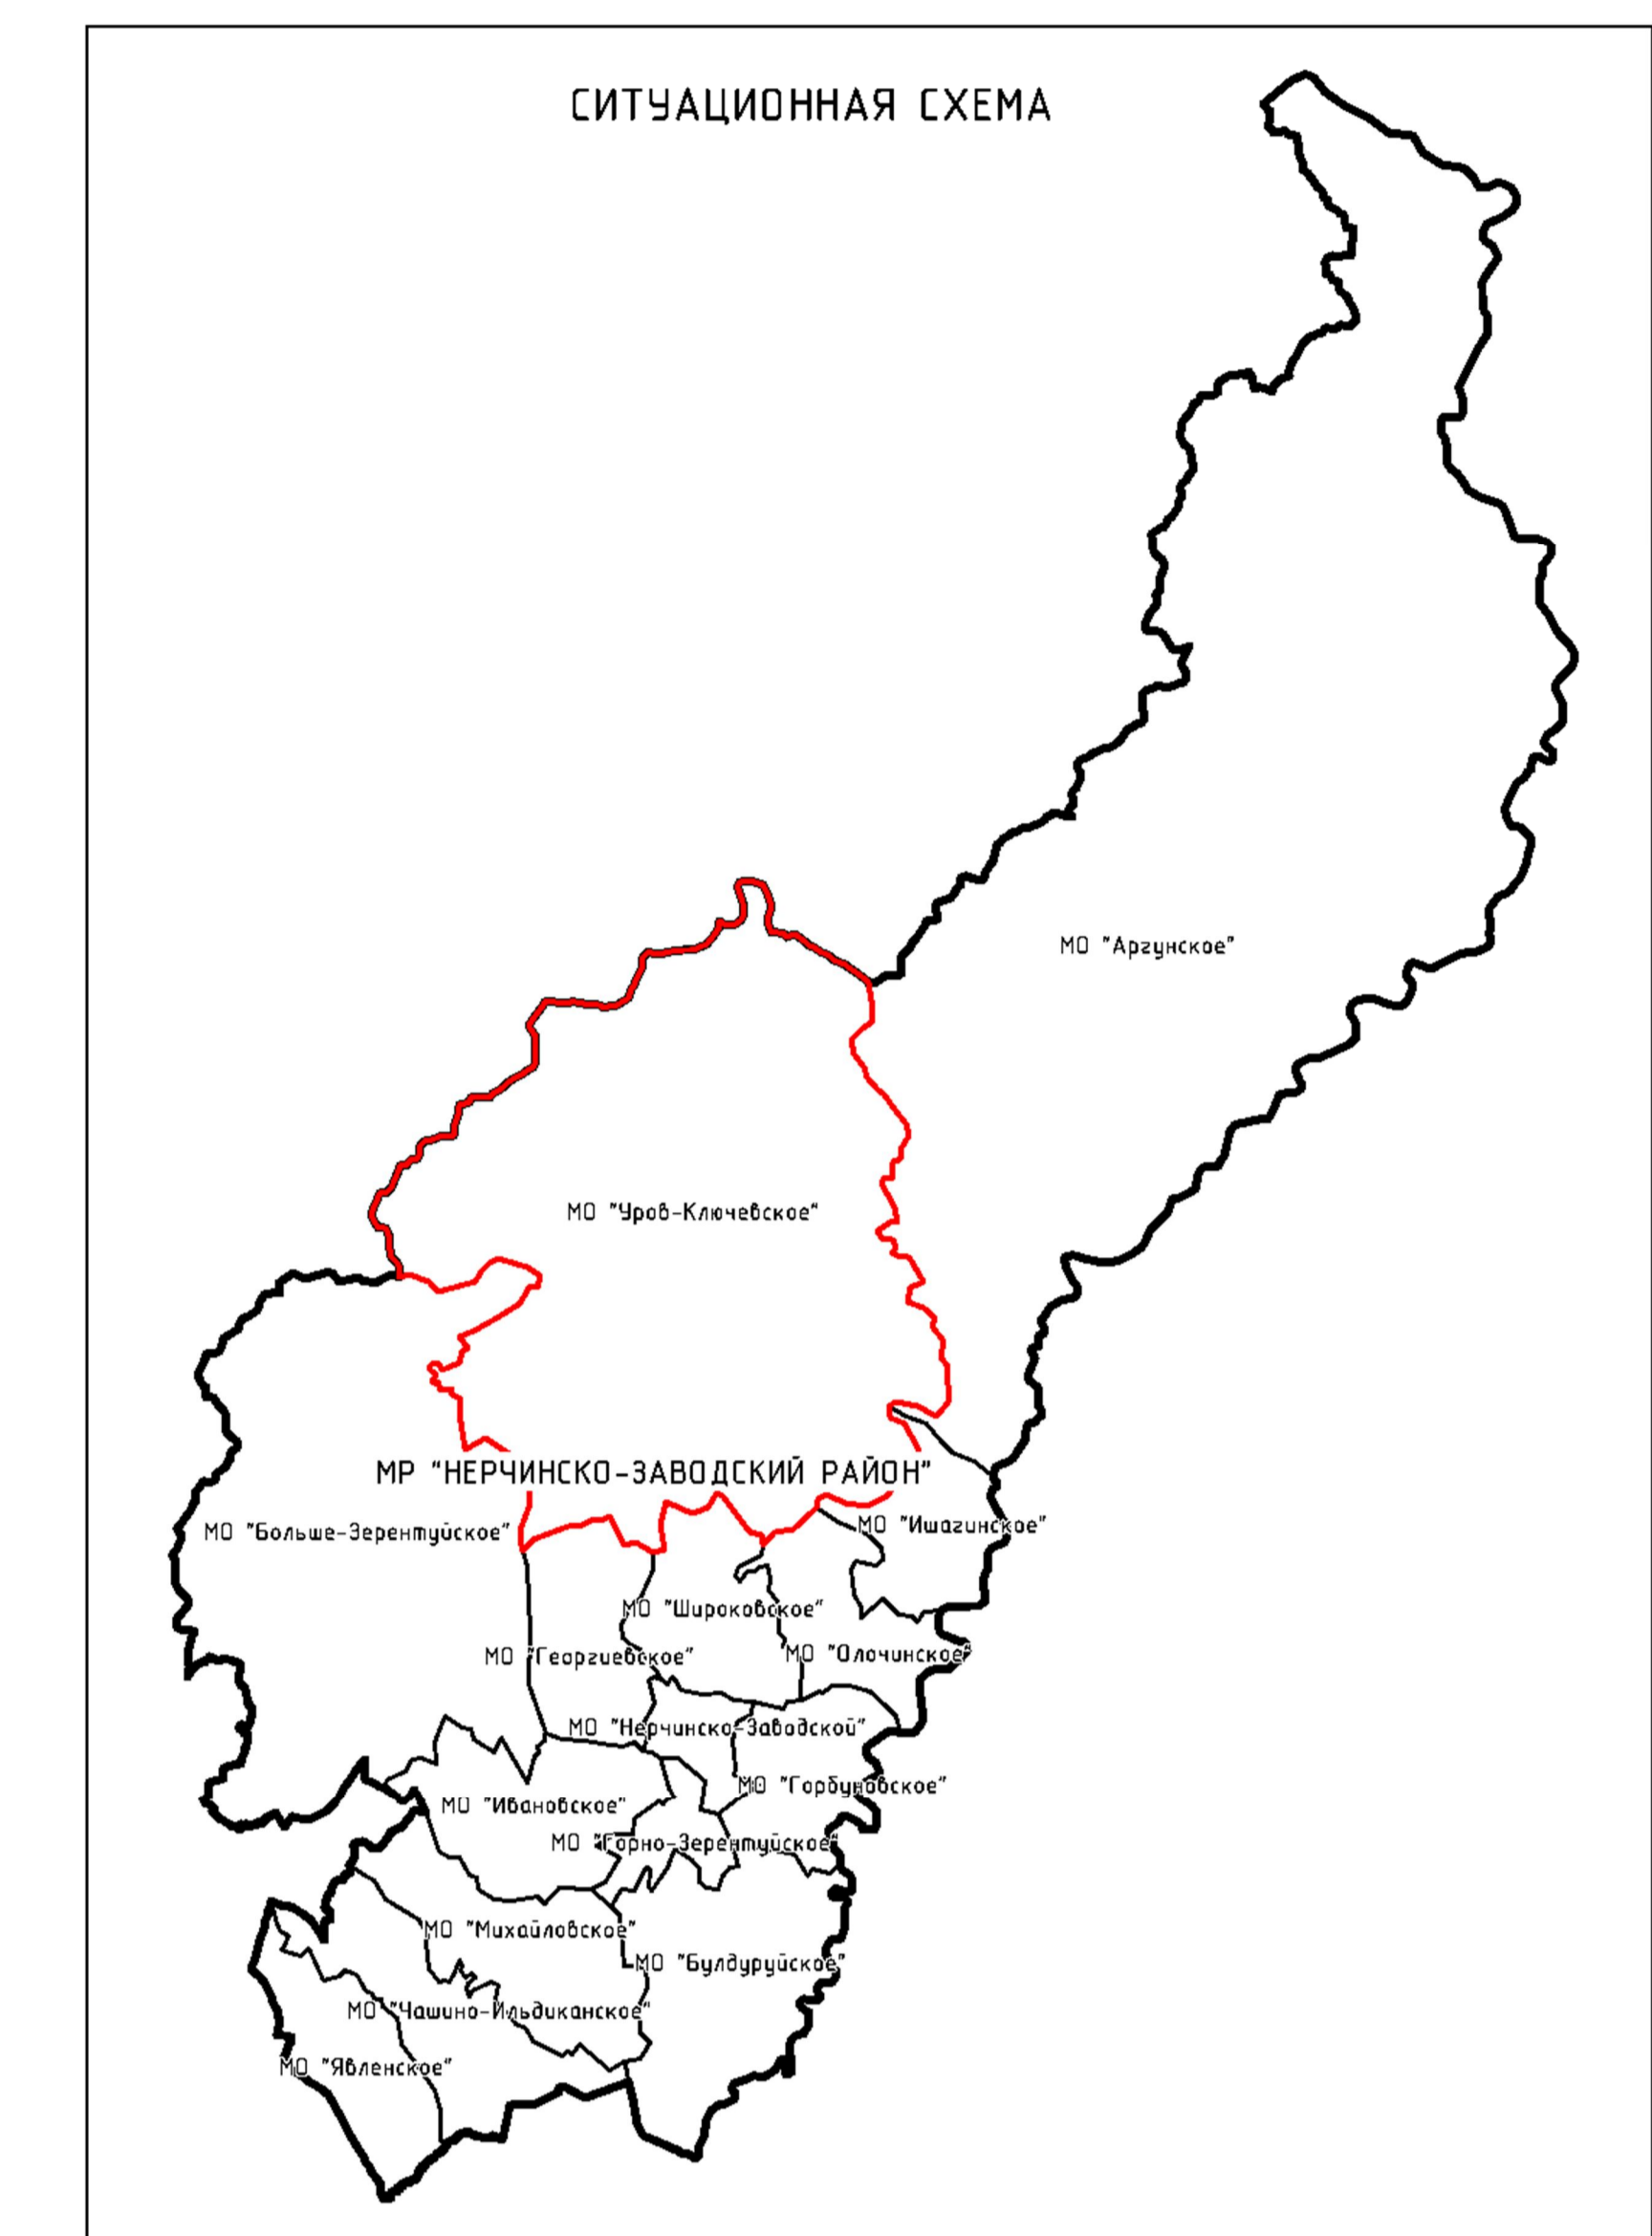

УРОВ-КЛЮЧЕВСКОЕ

сельское поселение

Г Е Н Е Р А Л Ь Н Ы Й П Л А Н

Карта современного использования, комплексной оценки территории сельского поселения и размещения объектов местного значения

УСЛОВНЫЕ ОБОЗНАЧЕНИЯ

1. **Территориальные границы**
2. Сельское поселение
   - Населенная пункту
   - Кадастровое деление
   - Границы кадастровых участков
3. **Зоны с особыми условиями использования территории**
4. Санитарно-защитные зоны
   - Охраняемые зоны
   - Зона санитарной охраны источников питьевого водоснабжения
   - Водоохраняемые зоны
   - Прибрежные защитные полосы
5. **Функциональные зоны**
6. **Жилые зоны (Ж)**
7. Зона личного подсобного хозяйства
   - Зона индивидуальной жилой застройки
8. **Общественно-деловые зоны (ОД)**
9. Зона общественного и делового управления
   - Зона торгово-сервисного назначения
   - Зона образования и просвещения
   - Зона культурно-досугового назначения
   - Зона здравоохранения
10. **Зоны производственного использования (П)**
11. Зона промышленности
    - Зона непроизводственного назначения
12. **Зоны инженерной и транспортной инфраструктуры (И-Т)**
13. **Зоны инженерной инфраструктуры**
14. Зона энергетики
    - Зона коммунального обслуживания
    - Зона связи
15. **Зоны транспортной инфраструктуры**
16. Зона автомобильного транспорта
17. **Зоны рекреационного назначения (Р)**
18. Иные рекреационные зоны
19. **Зоны сельскохозяйственного использования (Сх)**
20. Зона земледелия (пашни, сады)
    - Зона сенокосов и выгона скота (сенокосы, пастбища, луга)
    - Зона объектов сельскохозяйственного назначения
    - Зона орошаемого земледелия
21. **Зоны специального назначения**
22. Зона ритуального назначения
    - Зона складирования и захоронения отходов
23. **Леса**
24. Лес
25. **Поверхностные водные объекты**
26. Водоем
    - Река
27. **Объекты транспортной инфраструктуры**
28. Автомобильные дороги местного значения
    - Автомобильные дороги без покрытия
    - Полосы отвода
    - Улично-дорожная сеть
    - Улично-дорожная сеть
    - Мосты
29. **Объекты культурного значения**
30. Памятник археологии
    - Районы распространения полезных ископаемых и подземных вод
    - Месторождения полезных ископаемых

1. **Объекты инженерной инфраструктуры**
2. Линии электропередачи
   - Скважина
   - Колодезь
   - Трансформаторные подстанции
   - Электростанция
   - Объект широтного мелиорации и разбавления

ОПИСАНИЕ СМЕЖЕСТВ