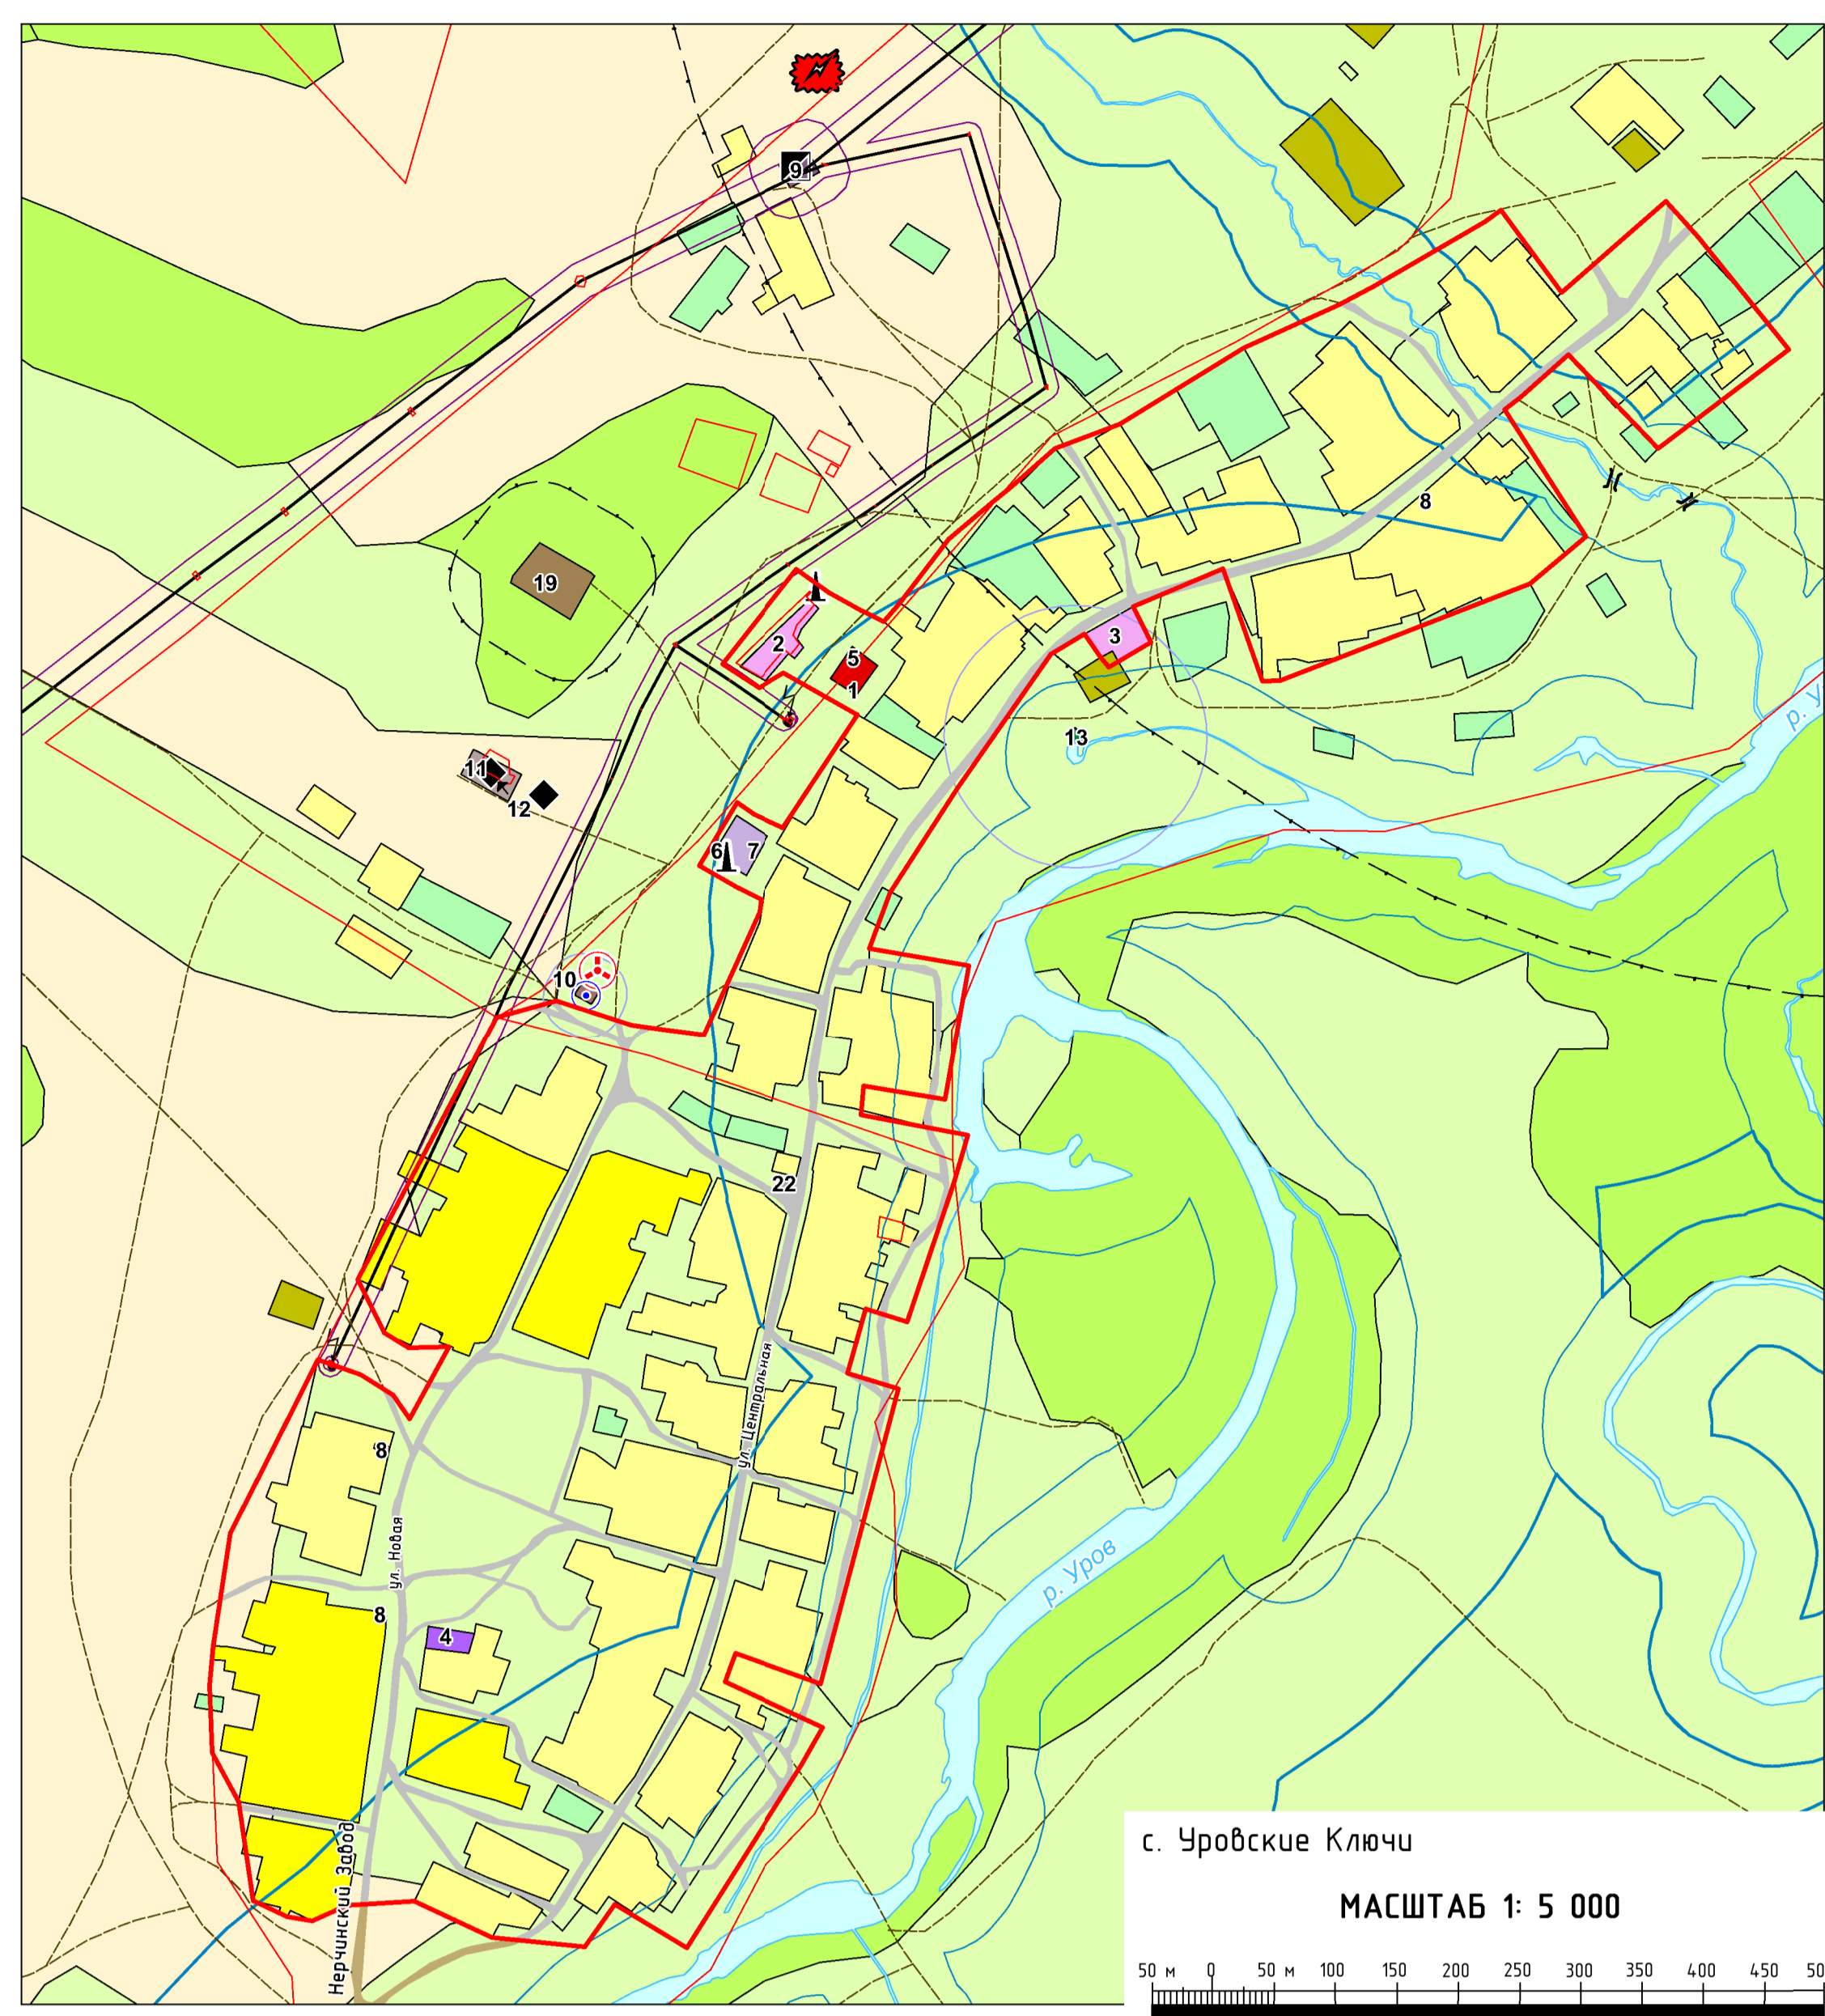

УРОВ-КЛЮЧЕВСКОЕ

сельское поселение

Г Е Н Е Р А Л Ь Н Ы Й П Л А Н

Карта современного использования, комплексной оценки территории сельского поселения и размещения объектов местного значения

УСЛОВНЫЕ ОБОЗНАЧЕНИЯ

1. **Территориальные границы**
2. Сельское поселение
   - Населенная пункту
   - Кадастровое деление
   - Границы кадастровых участков
3. **Зоны с особыми условиями использования территории**
4. Санитарно-защитные зоны
   - Охраняемые зоны
   - Зона санитарной охраны источников питьевого водоснабжения
   - Водоохраняемые зоны
   - Прибрежные защитные полосы
5. **Функциональные зоны**
6. **Жилые зоны (Ж)**
7. Зона личного подсобного хозяйства
   - Зона индивидуальной жилой застройки
8. **Общественно-деловые зоны (ОД)**
9. Зона общественного и делового управления
   - Зона торгово-сервисного назначения
   - Зона образования и просвещения
   - Зона культурно-досугового назначения
   - Зона здравоохранения
10. **Зоны производственного использования (П)**
11. Зона промышленности
    - Зона непроизводственного назначения
12. **Зоны инженерной и транспортной инфраструктуры (И-Т)**
13. **Зоны инженерной инфраструктуры**
14. Зона энергетики
    - Зона коммунального обслуживания
    - Зона связи
15. **Зоны транспортной инфраструктуры**
16. Зона автомобильного транспорта
17. **Зоны рекреационного назначения (Р)**
18. Иные рекреационные зоны
19. **Зоны сельскохозяйственного использования (Сх)**
20. Зона земледелия (пашни, сады)
    - Зона сенокосов и выгона скота (сенокосы, пастбища, луга)
    - Зона объектов сельскохозяйственного назначения
    - Зона орошаемого земледелия
21. **Зоны специального назначения**
22. Зона ритуального назначения
    - Зона складирования и захоронения отходов
23. **Леса**
24. Лес
25. **Поверхностные водные объекты**
26. Водоем
    - Река
27. **Объекты транспортной инфраструктуры**
28. Автомобильные дороги местного значения
    - Автомобильные дороги без покрытия
    - Полосы отвода
    - Улично-дорожная сеть
    - Улично-дорожная сеть
    - Мосты
29. **Объекты культурного значения**
30. Памятник археологии
    - Районы распространения полезных ископаемых и подземных вод
    - Месторождения полезных ископаемых

1. **Объекты инженерной инфраструктуры**
2. Линии электропередачи
   - Скважина
   - Колодезь
   - Трансформаторные подстанции
   - Электростанция
   - Объект широтного мелиорации и разбавления

ОПИСАНИЕ СМЕЖЕСТВ