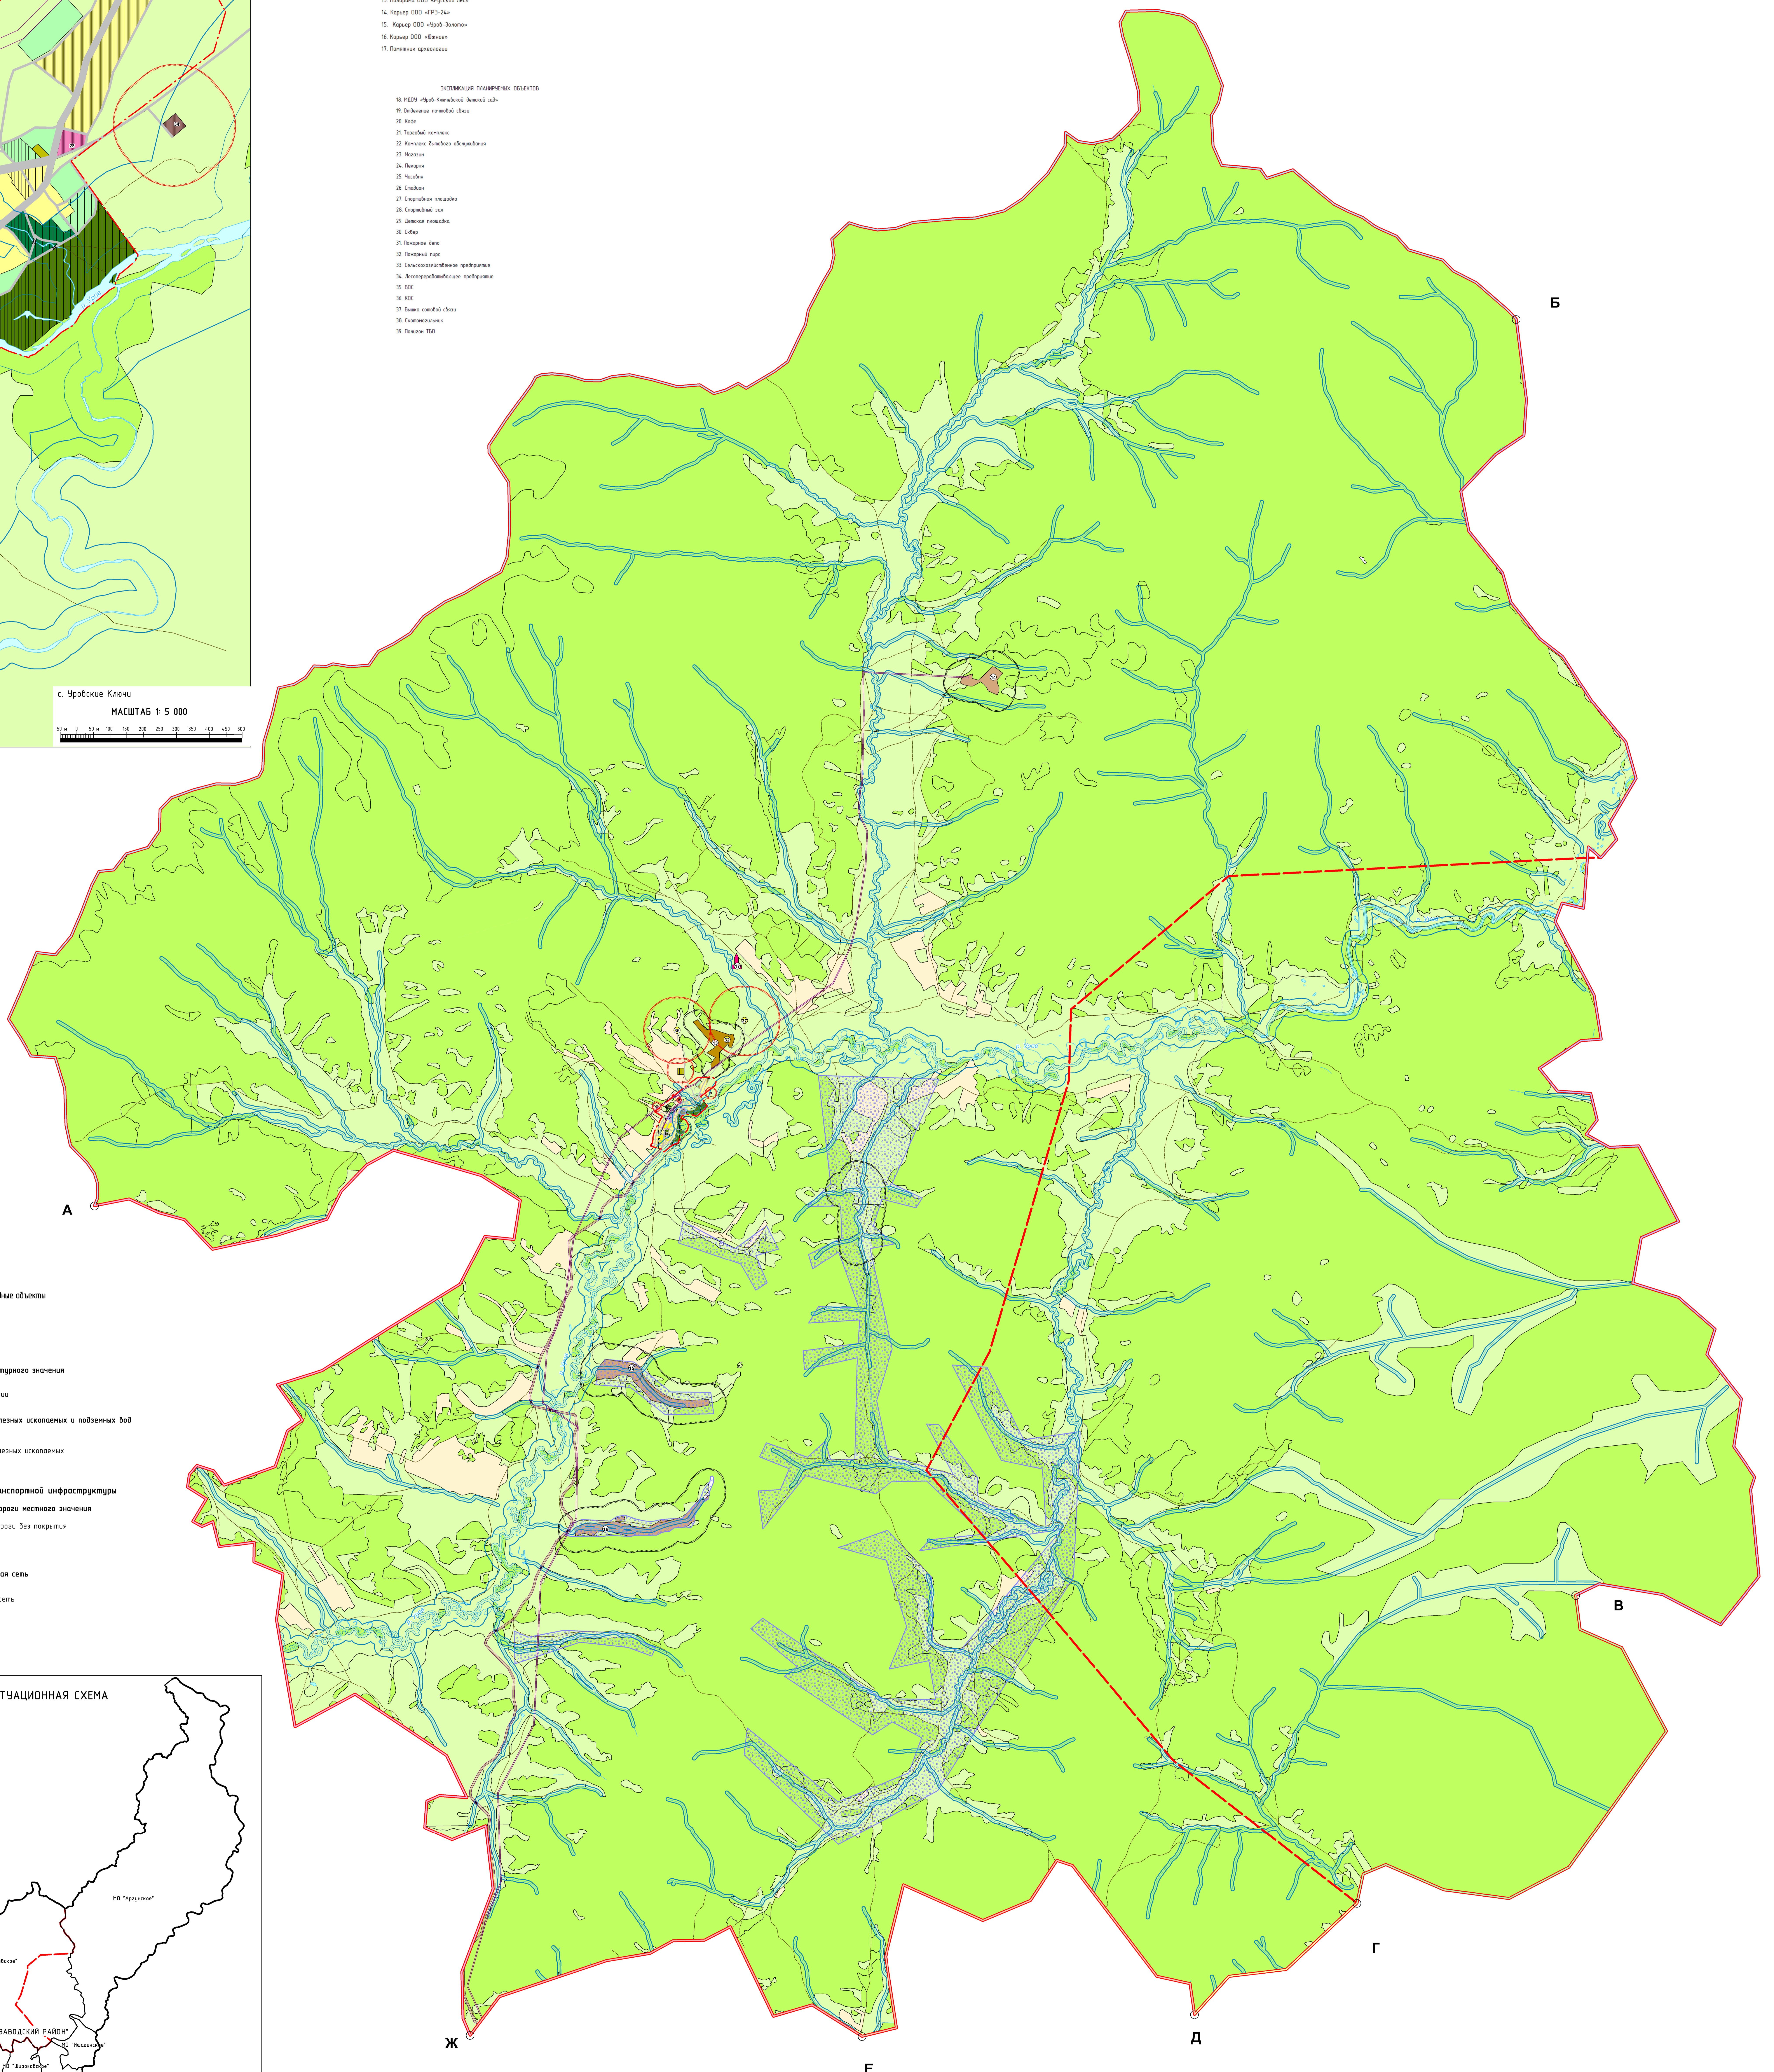

УРОВ-КЛЮЧЕВСКОЕ сельское поселение

Г Е Н Е Р А Л Ь Н Ы Й П Л А Н

Карта существующих и прогнозируемых ограничений использования территории сельского поселения