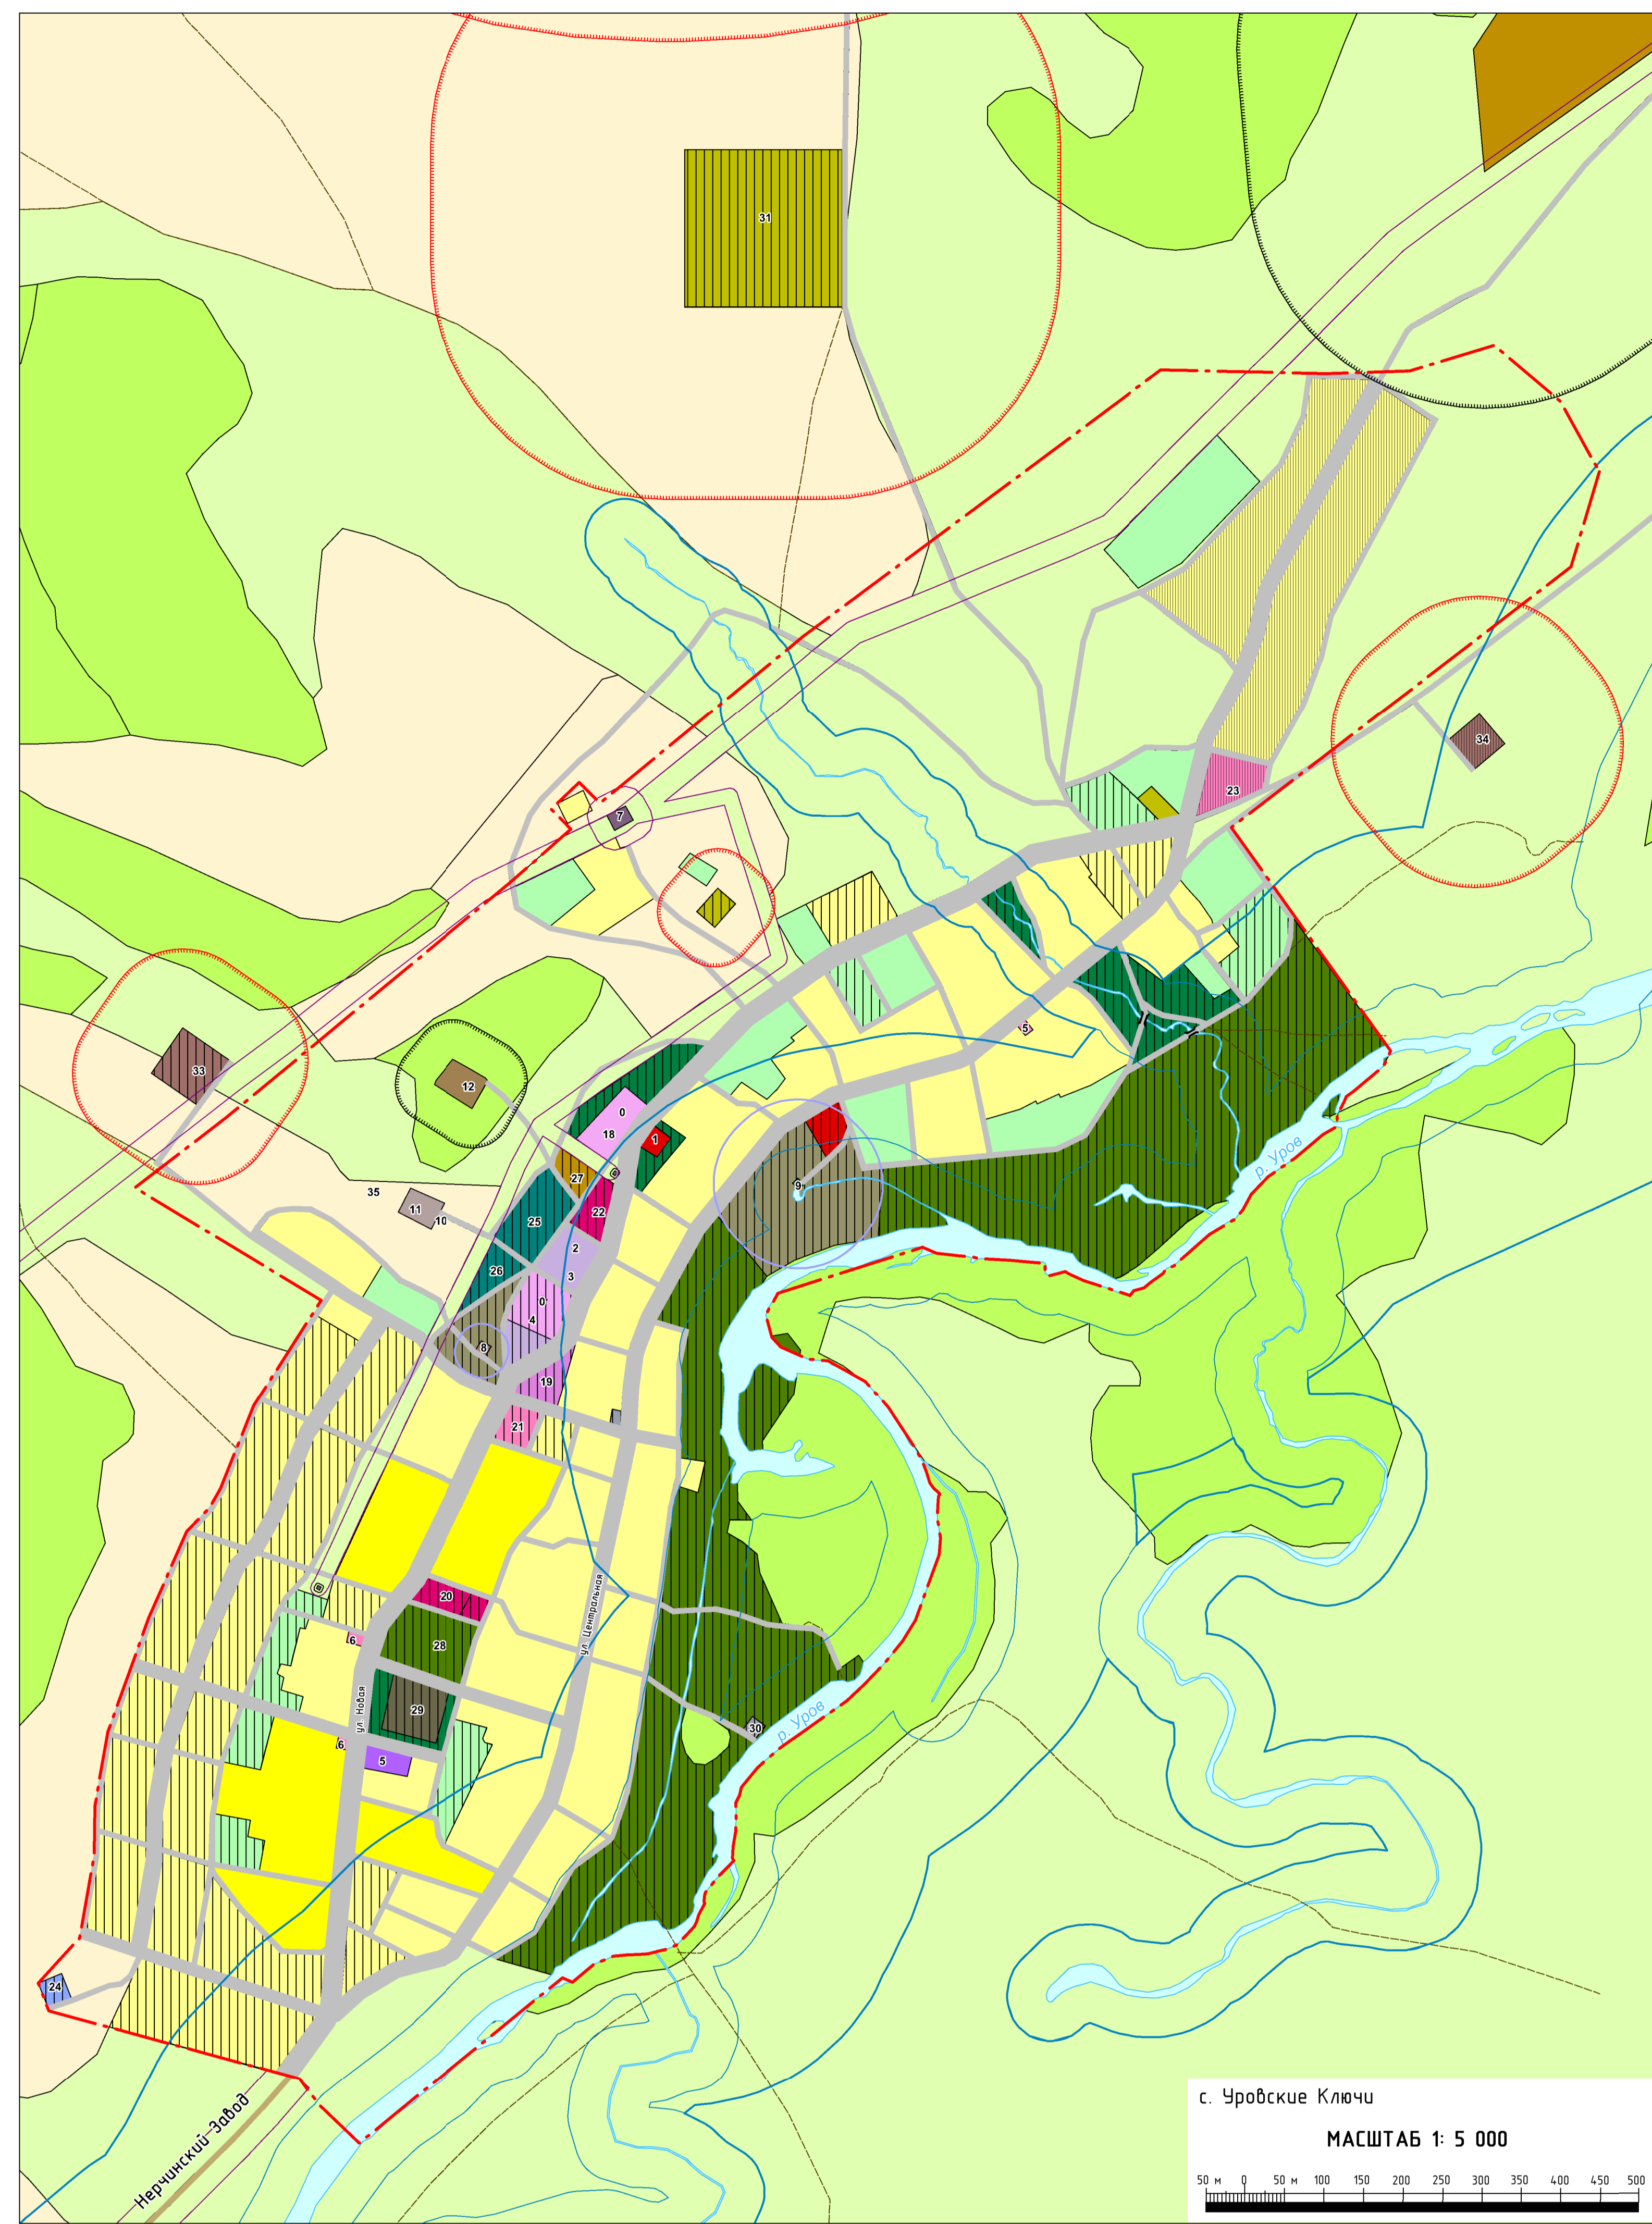

УРОВ-КЛЮЧЕВСКОЕ сельское поселение

Г Е Н Е Р А Л Ь Н Ы Й П Л А Н

Карта существующих и прогнозируемых ограничений использования территории сельского поселения