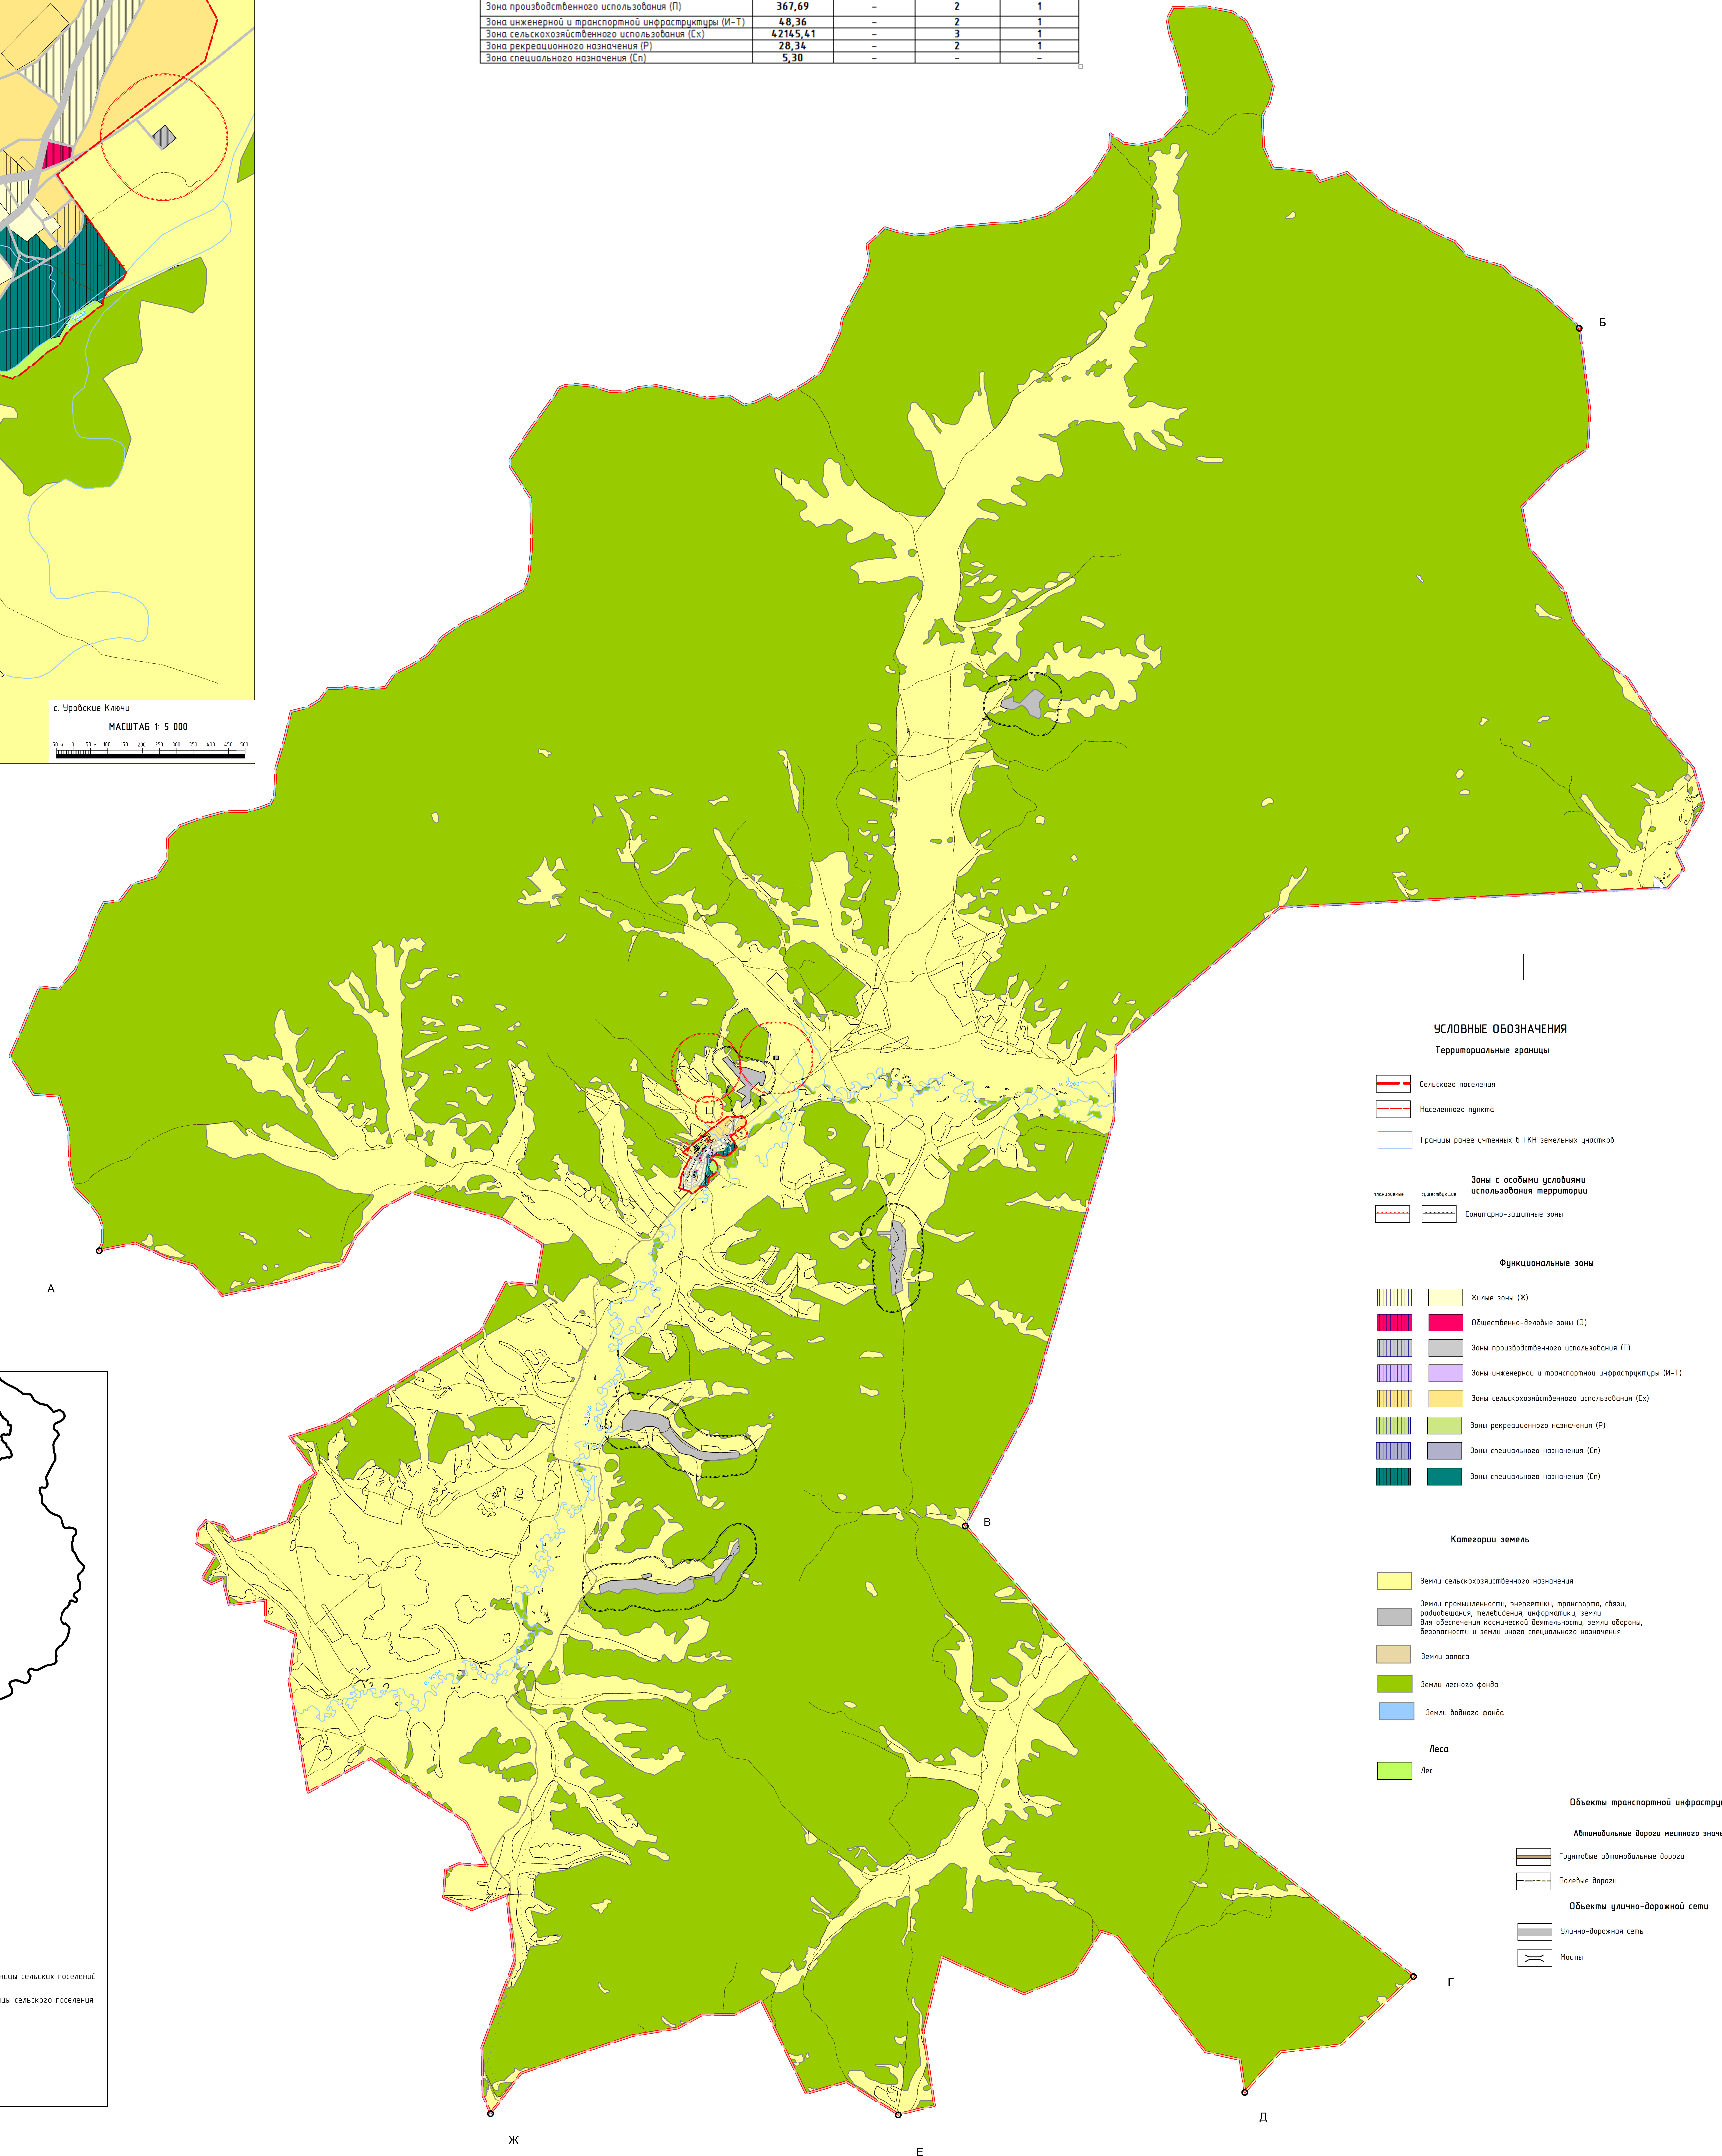

Функциональная зона	Площадь зоны, га	Параметры		
		Плотность населения, чел/га	Максимальная этажность застройки, этажей	Средняя этажность застройки, этажей
1	2	3	4	5
Жилая зона (Ж)	55,49	10,9	3	2
Общественно-деловая зона (О)	3,51	-	3	2
Зона производственного использования (П)	367,69	-	2	1
Зона инженерной и транспортной инфраструктуры (И-Т)	48,36	-	2	1
Зона сельскохозяйственного использования (Сх)	4215,41	-	3	1
Зона рекреационного назначения (Р)	28,36	-	2	1
Зона специального назначения (Сп)	5,30	-	-	-

1. **УСЛОВНЫЕ ОБОЗНАЧЕНИЯ**
2. **Территориальные границы**
3. Сельского поселения
   - Населенного пункта
   - Границы ранее учтенных в ГРН земельных участков
4. **Зоны с особыми условиями использования территории**
5. Санитарно-защитные зоны
6. **Функциональные зоны**
7. Жилая зона (Ж)
   - Общественно-деловая зона (О)
   - Зона производственного использования (П)
   - Зона инженерной и транспортной инфраструктуры (И-Т)
   - Зона сельскохозяйственного использования (Сх)
   - Зона рекреационного назначения (Р)
   - Зона специального назначения (Сп)
   - Зона специального назначения (Сп)
8. **Категории земель**
9. Земли сельскохозяйственного назначения
   - Земли промышленности, строительства, транспорта, связи, радиосвязи, телевидения, информатики, земли для обеспечения космической деятельности, земли обороны, безопасности и земли иного специального назначения
   - Земли запаса
   - Земли лесного фонда
   - Земли водного фонда
   - Леса
   - Лес
10. **Объекты транспортной инфраструктуры**
11. **Автомобильные дороги местного значения**
12. Групповые автомобильные дороги
    - Полевые дороги
13. **Объекты улично-дорожной сети**
14. Улично-дорожная сеть
    - Мосты