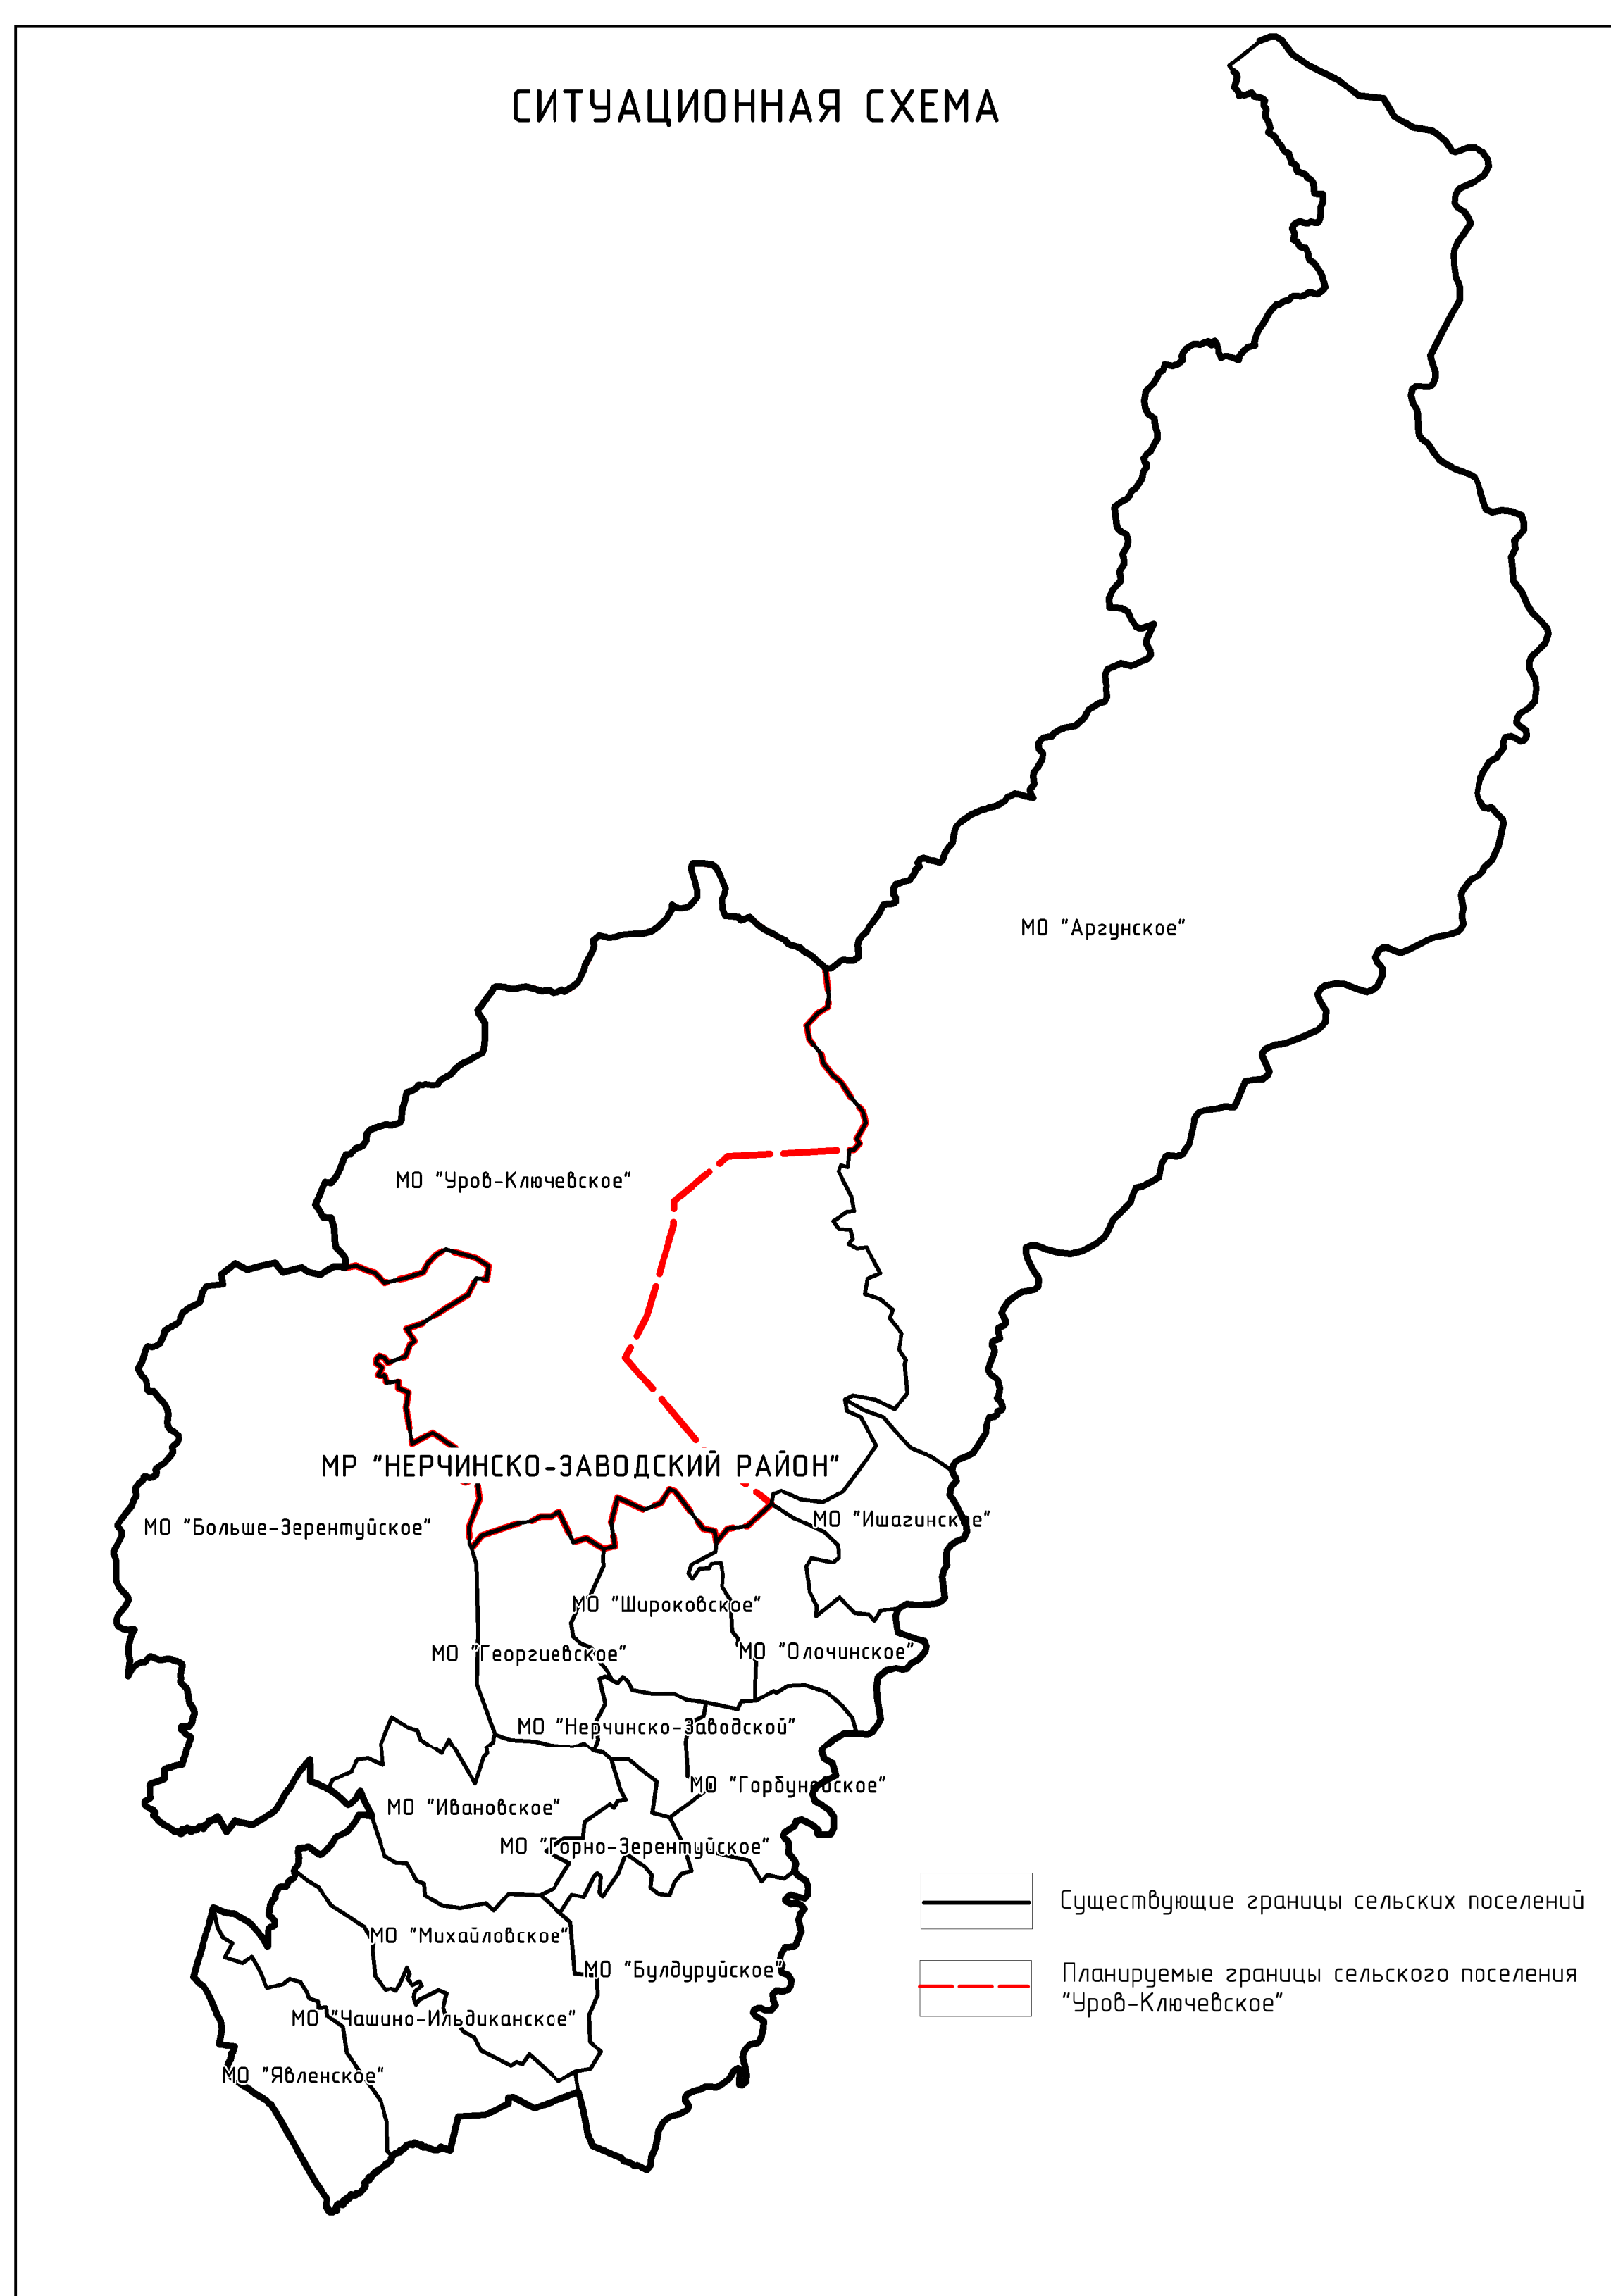

МАСШТАБ 1:50 000