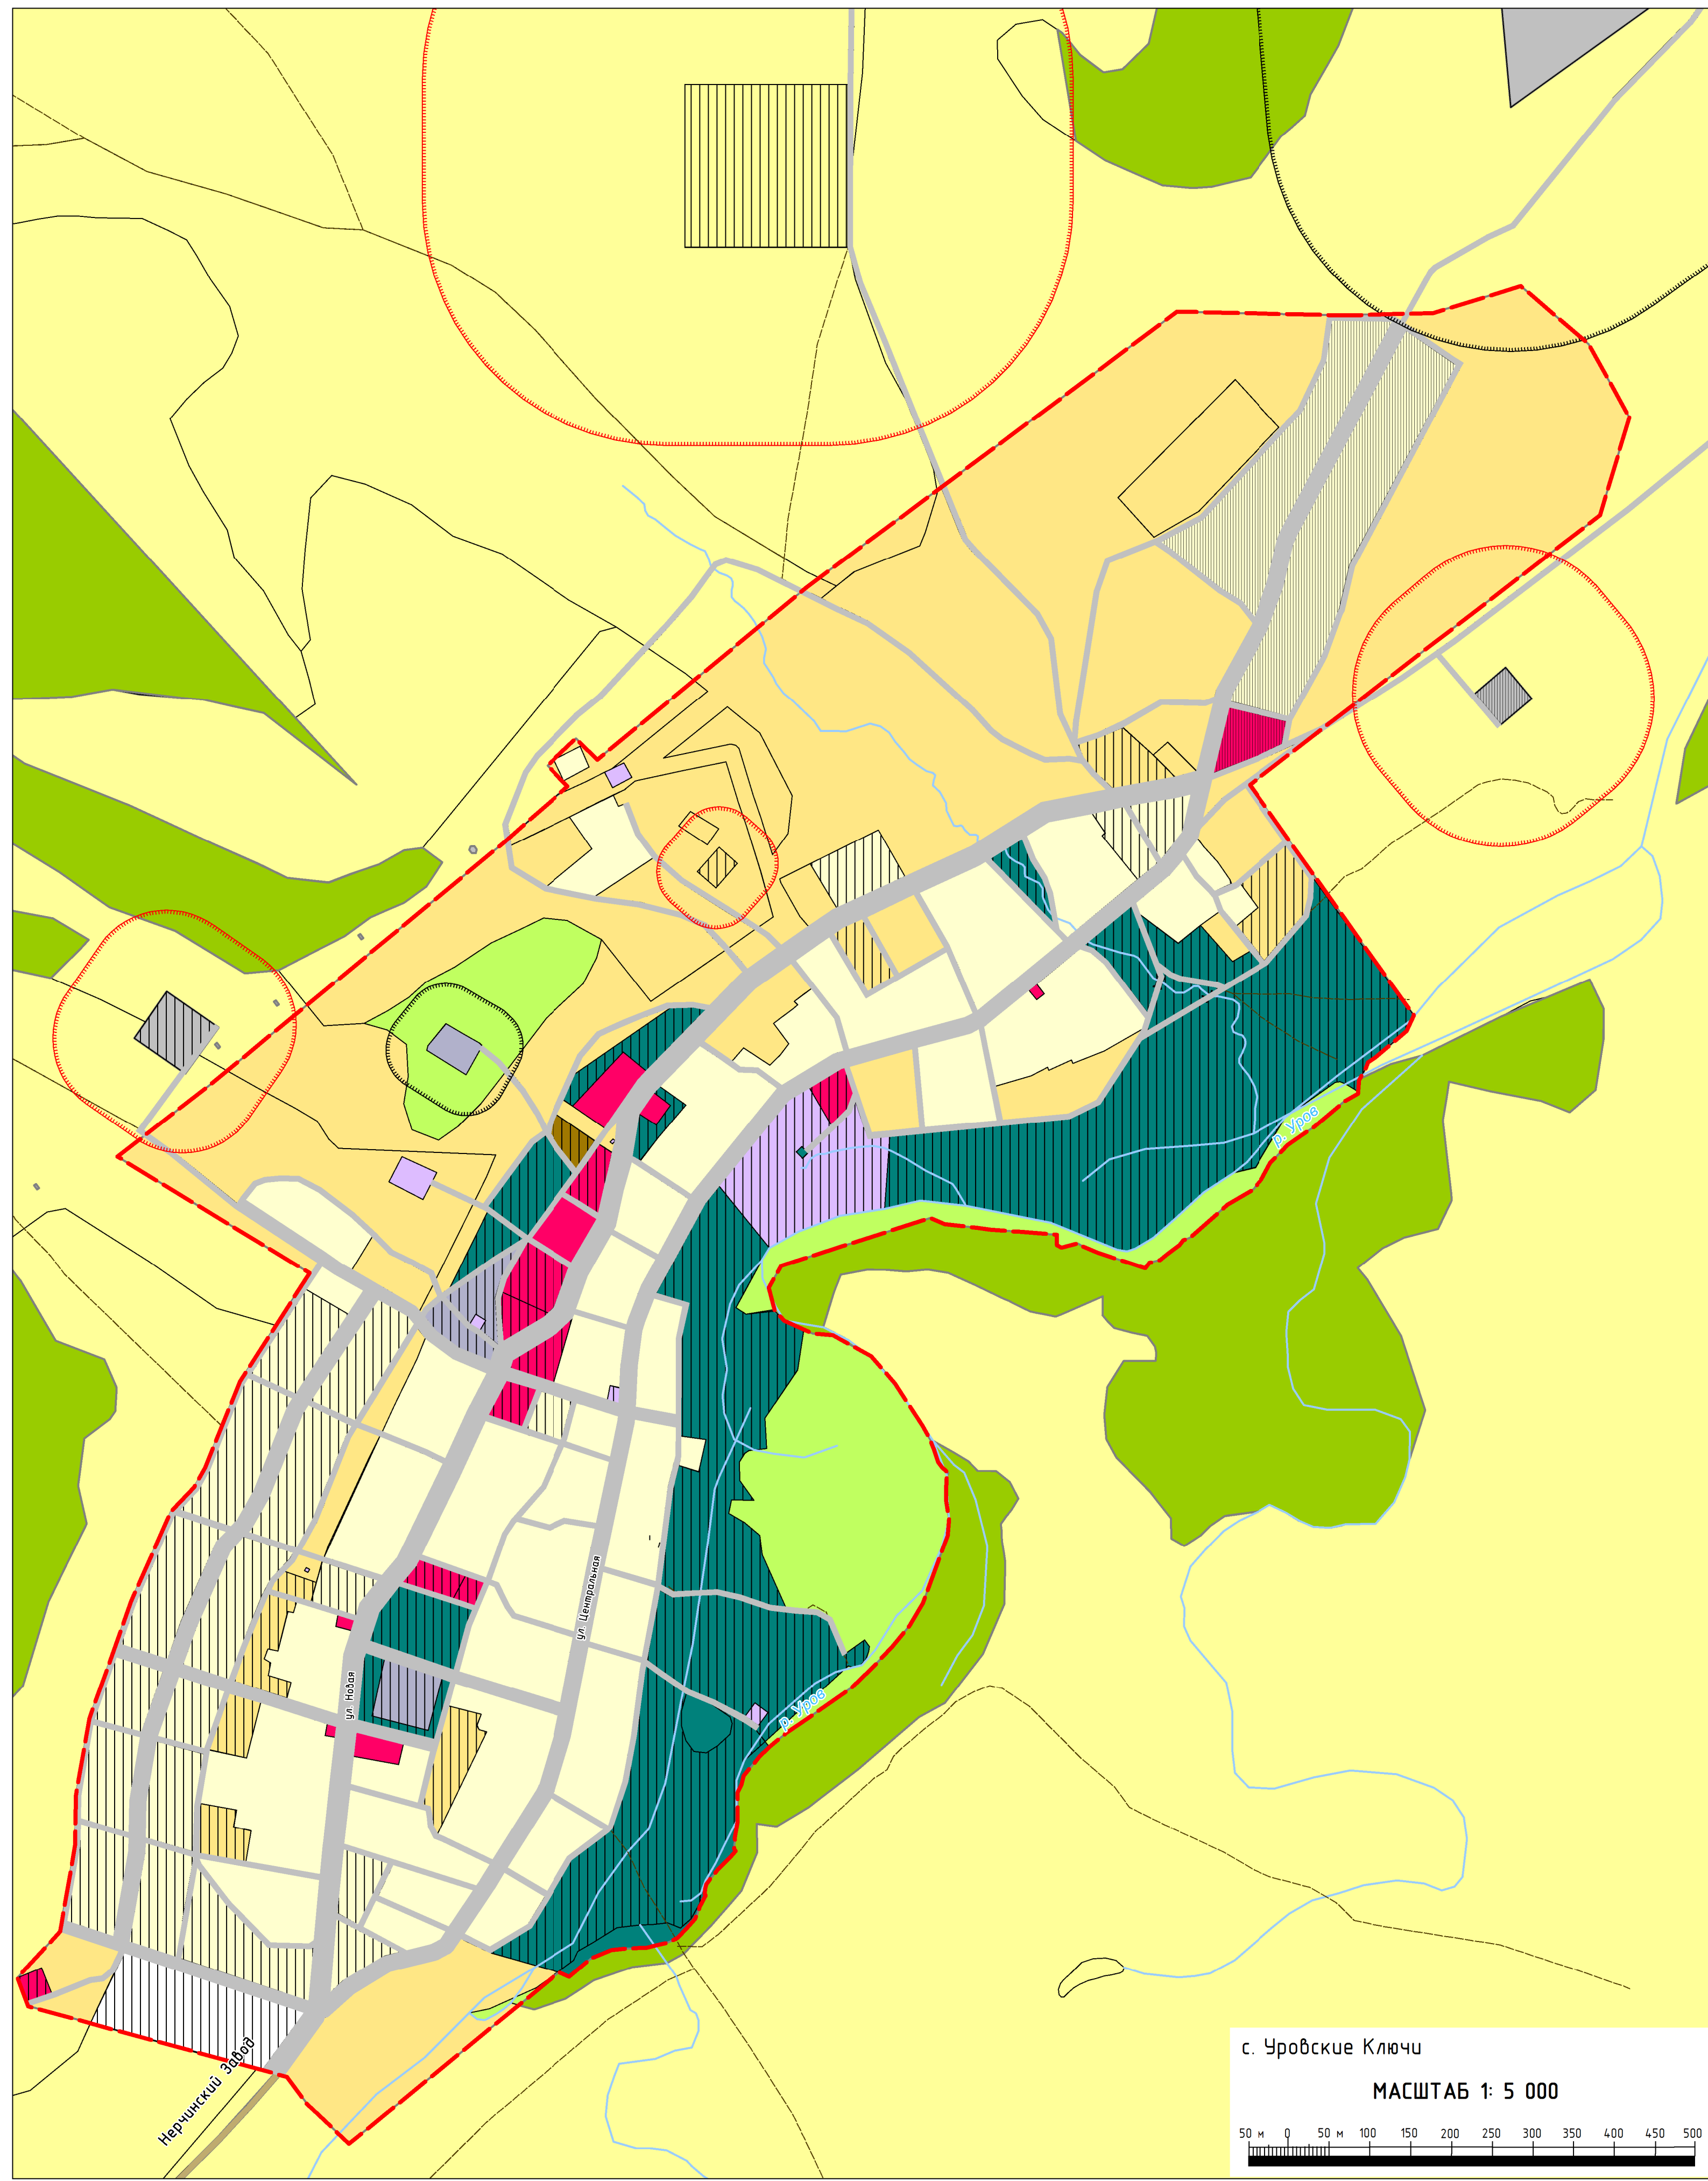

УРОВ-КЛЮЧЕВСКОЕ сельское поселение

Г Е Н Е Р А Л Ь Н Ы Й П Л А Н

Карта функциональных зон сельского поселения