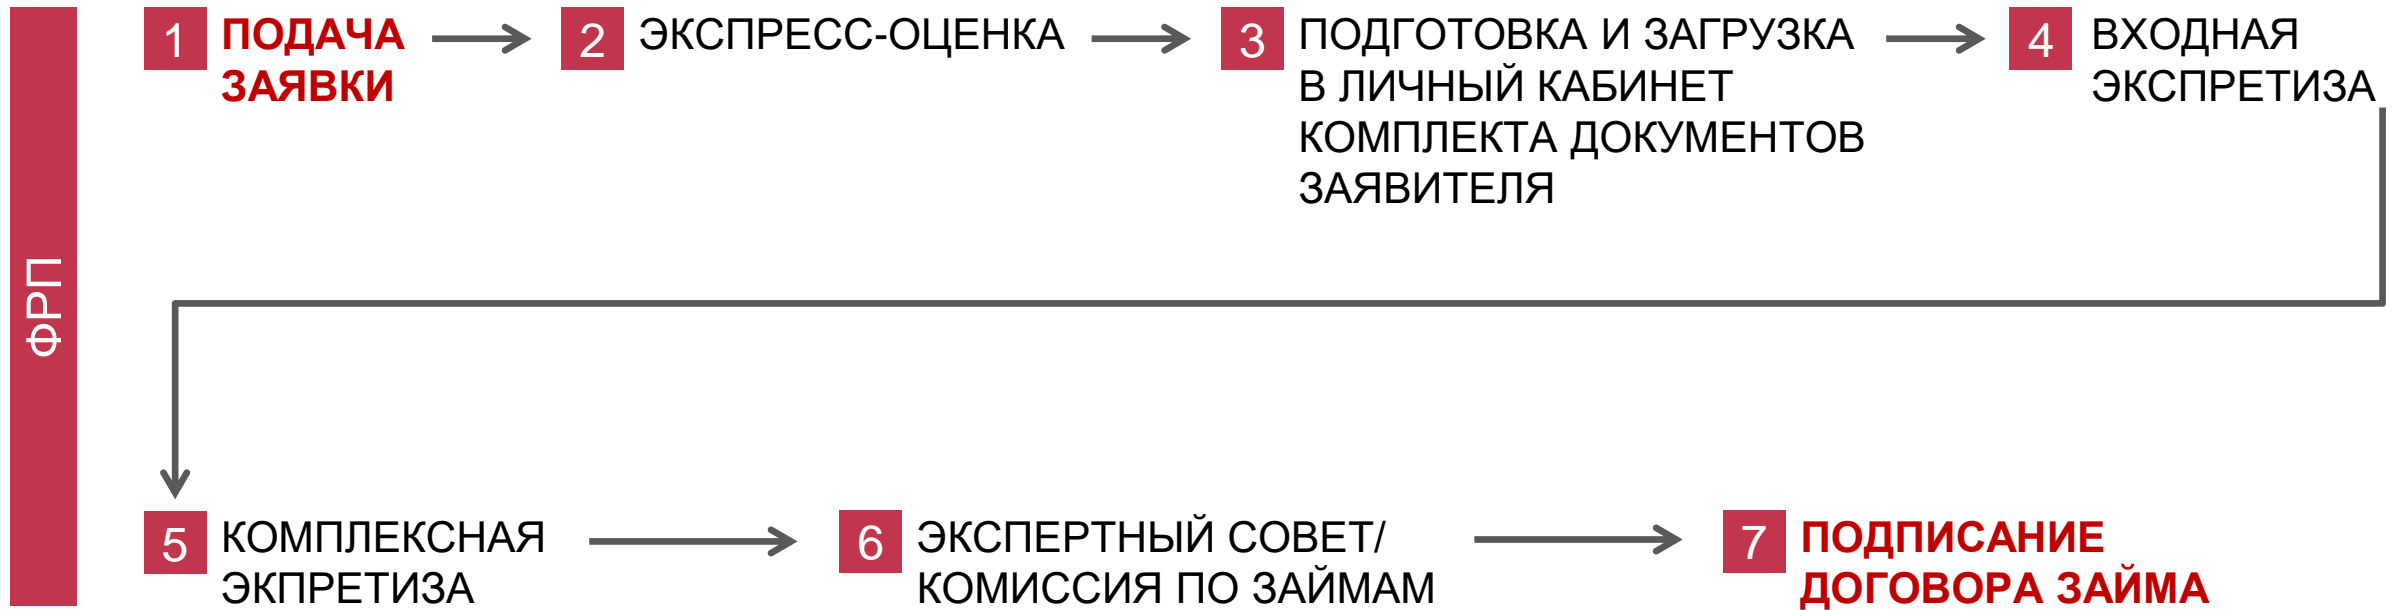

ЭТАПЫ РАССМОТРЕНИЯ ЗАЯВКИ