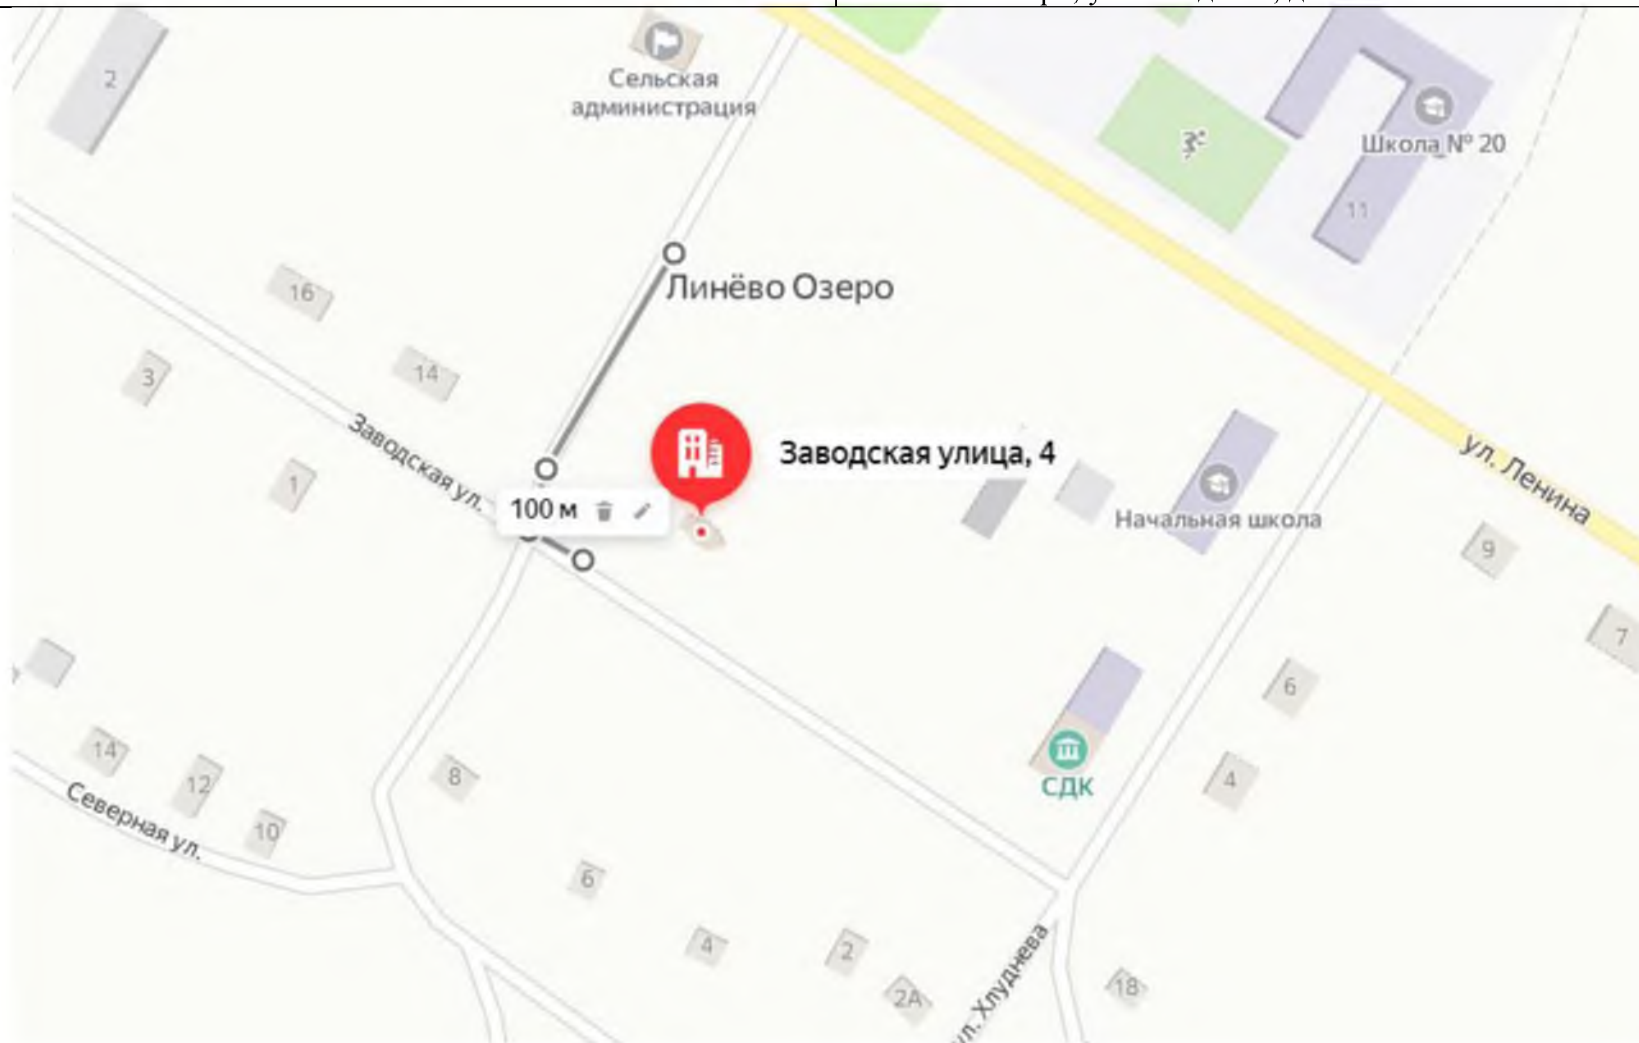

Наименование организации, объекта	Место нахождения организации, объекта
Воркаут	с. Линево Озеро, ул. Заводская, д. 2В

**СХЕМА № 72**  
**границ прилегающих территорий**

Наименование организации, объекта	Место нахождения организации, объекта
Воркаут	с. Жипхеген, ул. Набережная, д. 20А