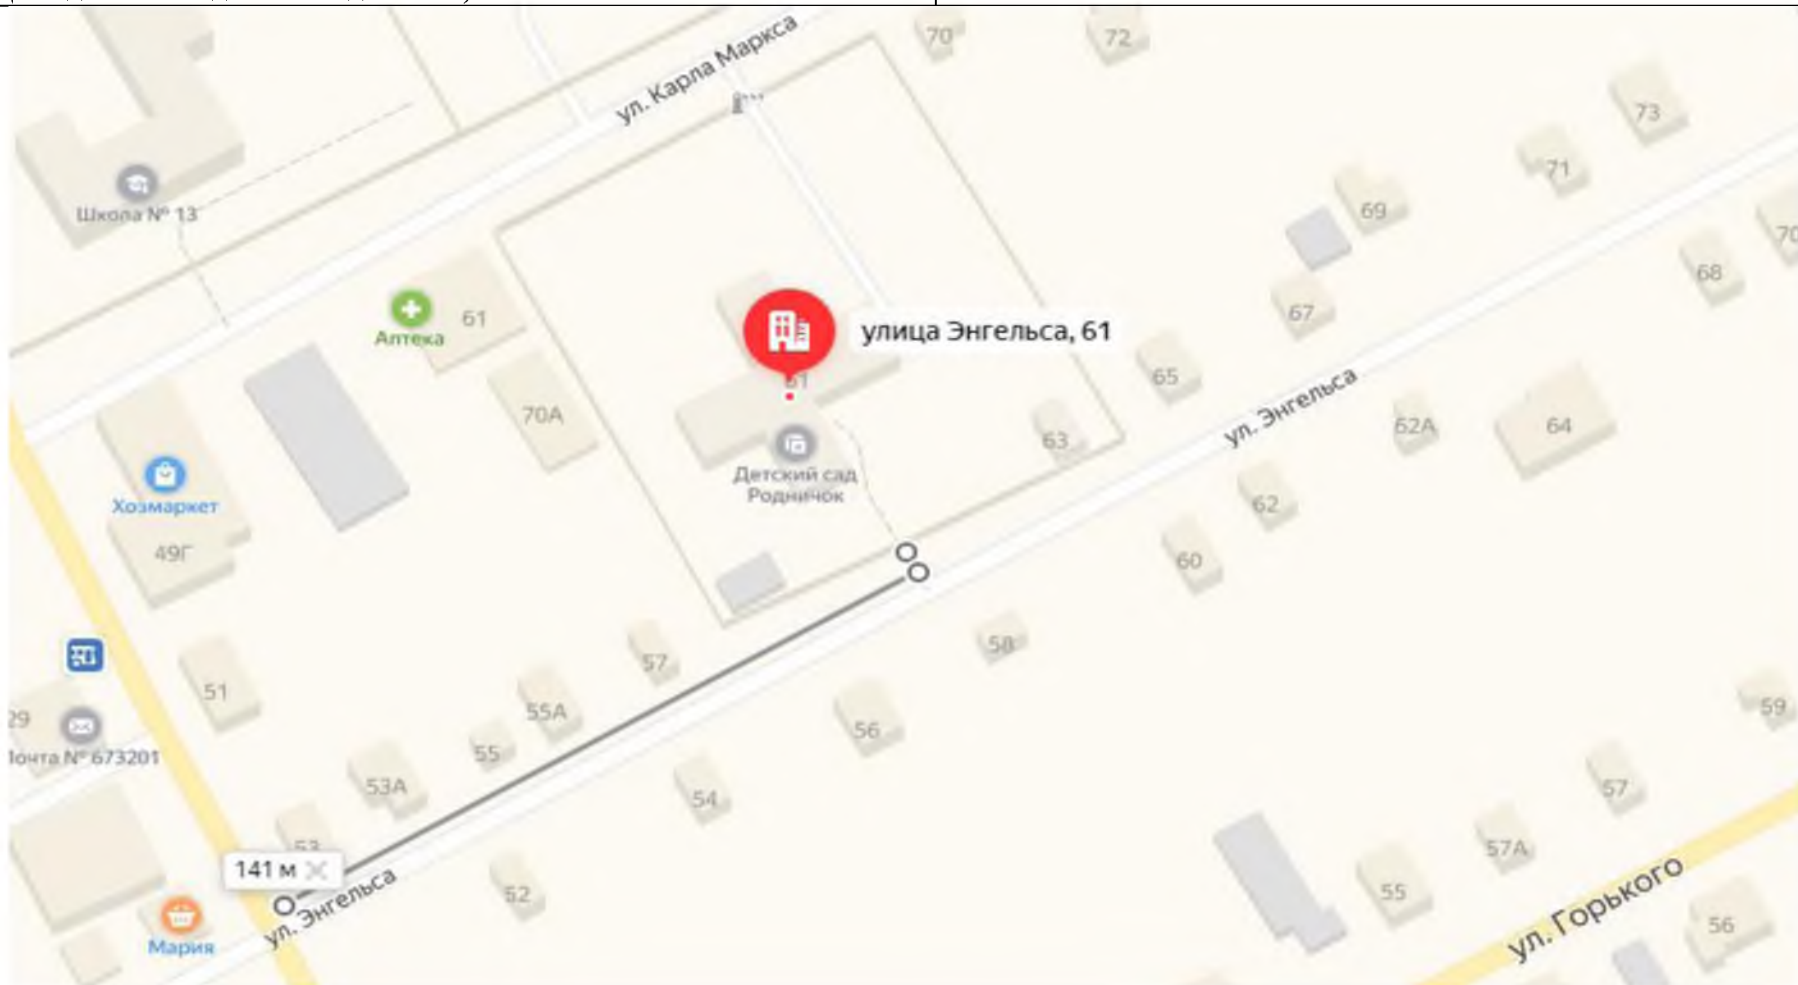

**СХЕМА № 2**  
**границ прилегающих территорий**

Наименование организации, объекта	Место нахождения организации, объекта
Муниципальное бюджетное дошкольное образовательное учреждение детский сад №4 г. Хилок (МБДОУ детский сад № 4)	г. Хилок, ул. Кирова, д. 30

**СХЕМА № 3**  
**границ прилегающих территорий**

Наименование организации, объекта	Место нахождения организации, объекта
Муниципальное бюджетное дошкольное образовательное учреждение детский сад № 5 "Золотой ключик" г. Хилок (МБДОУ детский сад № 5 «Золотой ключик»)	г. Хилок, ул. Советская, д. 31

**СХЕМА № 4**  
**границ прилегающих территорий**

Наименование организации, объекта	Место нахождения организации, объекта
Муниципальное бюджетное дошкольное образовательное учреждение детский сад № 6 "Родничок" г. Хилок (МБДОУ детский сад № 6 «Родничок»)	г. Хилок, ул. Энгельса, д. 61

**СХЕМА № 5**  
**границ прилегающих территорий**

Наименование организации, объекта	Место нахождения организации, объекта
Муниципальное бюджетное общеобразовательное учреждение СОШ № 10 г. Хилок (МБОУ СОШ № 10)	г. Хилок, ул. Калинина, д. 18