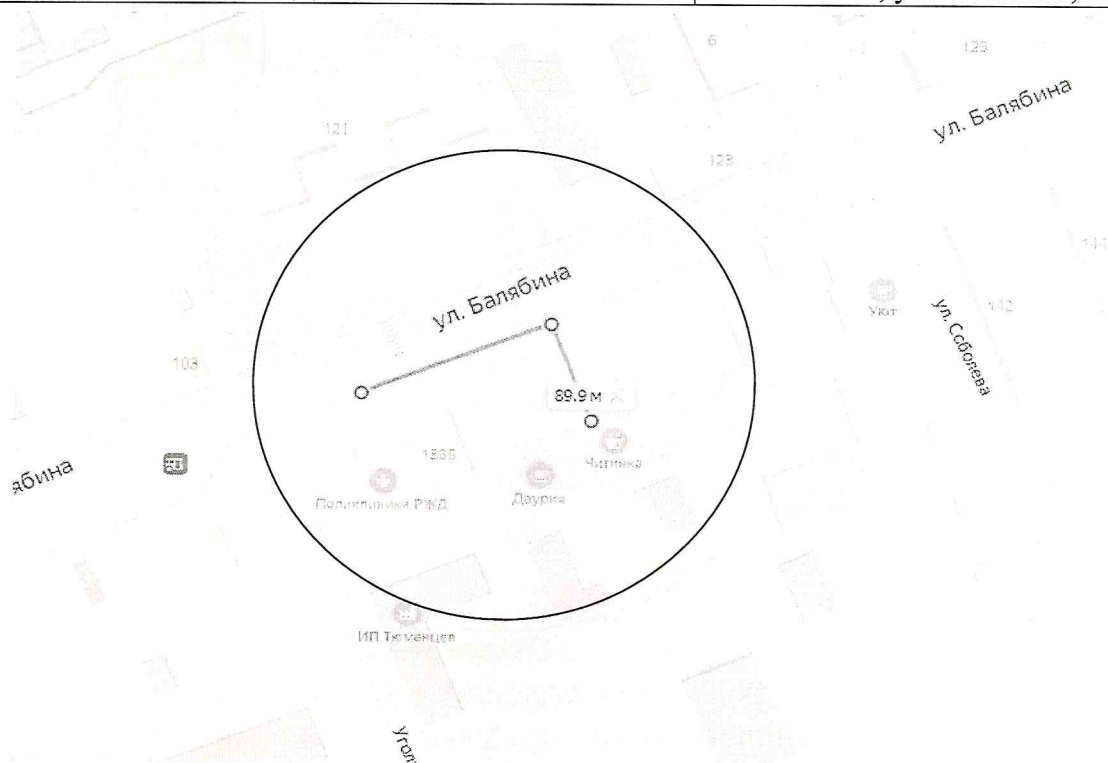

Схема №15
границ прилегающих территорий НУЗ узловой поликлиники
ОАО «РЖД», ст. Шилка

Наименование организации, объекта	Местонахождение объекта
НУЗ узловая поликлиника ОАО «РЖД», ст. Шилка	Забайкальский край, г. Шилка, ул. Балябина, 138 Б