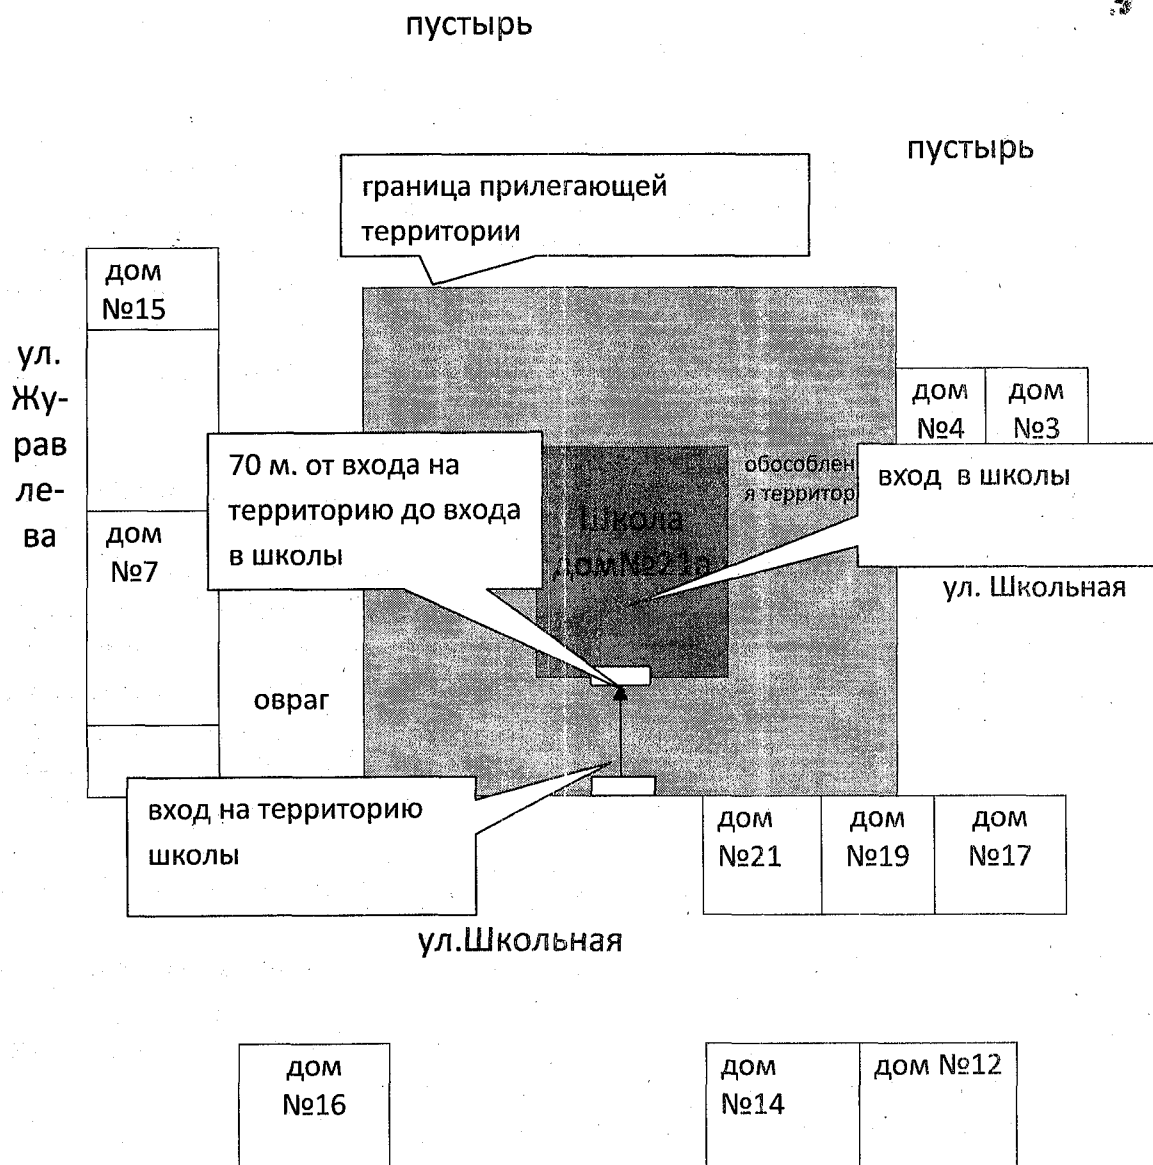

Сельское поселение «Тарбальджейское»: