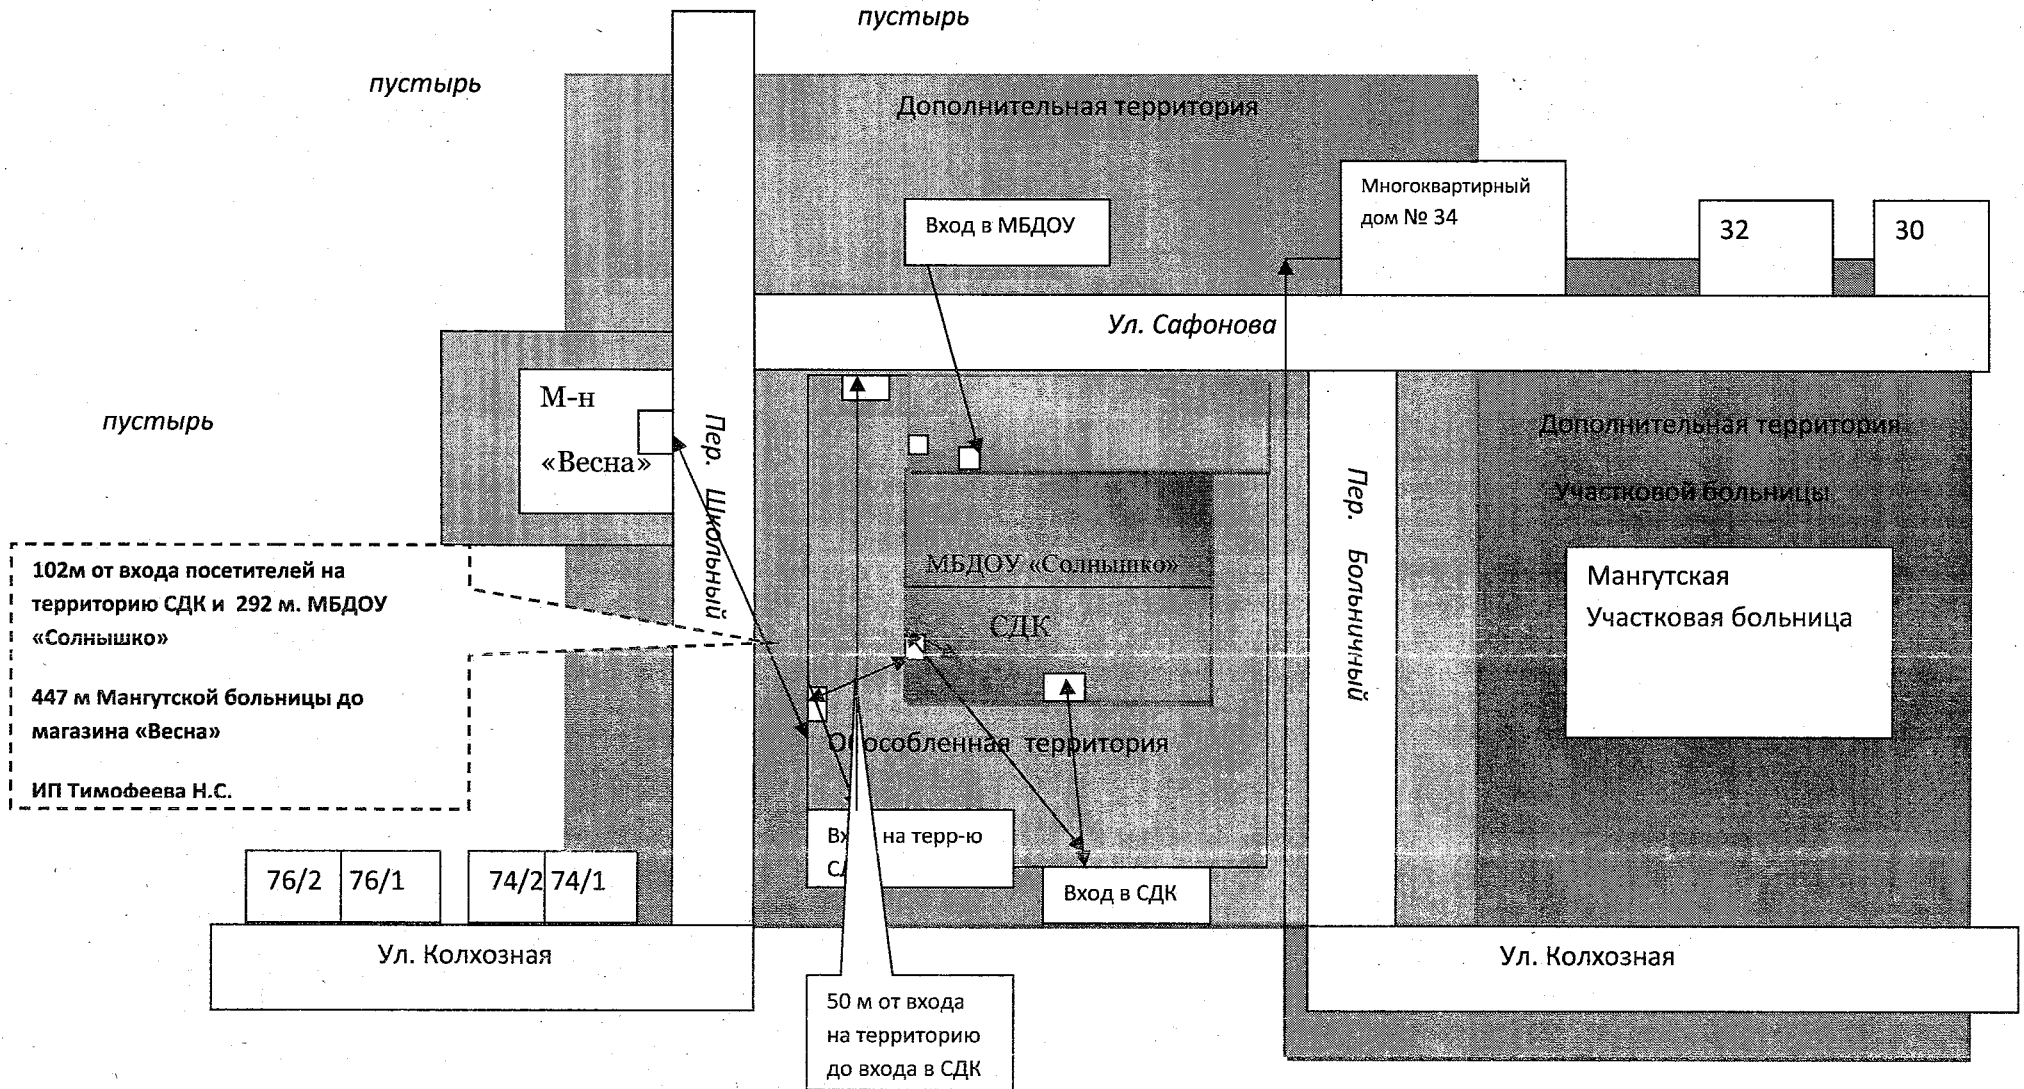

СХЕМА № 1
границ прилегающих территорий

Наименование организации, объекта	Место нахождения организации, объекта

Схема сельское поселение «Мангутское»

Сельское поселение «Мангутское»

пустырь

овраг

пустырь

пустырь

пустырь

трасса

АЗС № 41
Расстояние до магазина
«Весна» более 3 км

пустырь

пустырь

Вход в Службу
села Мангут.

Обособленная территория
Служба в селе
Мангут
Сафонова, 36

230м от входа для посетителей на
территорию Службы до магазина
«Весна» ИП Тимофеева НС