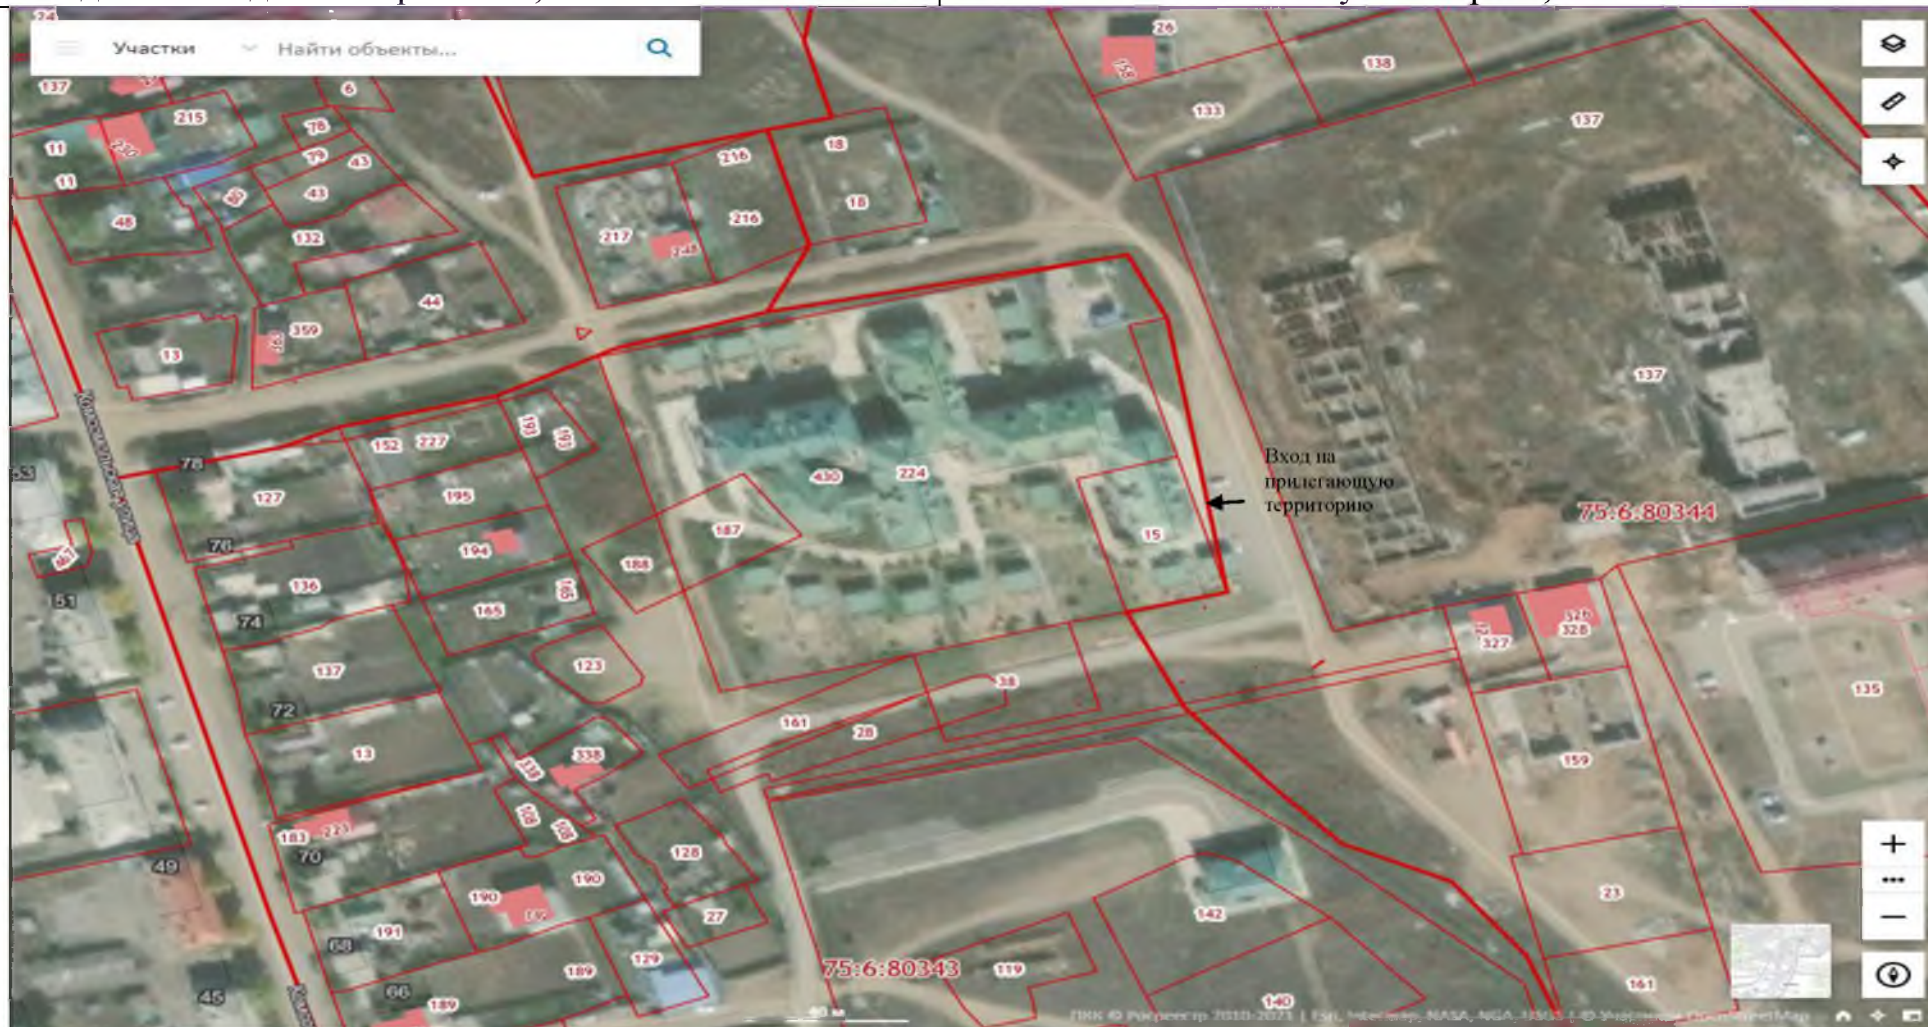

СХЕМА № 31
границ прилегающих территорий

Наименование организации, объекта	Место нахождения организации, объекта
Муниципальное дошкольное образовательное учреждение детский сад №4 «Гармония», пгт. Забайкальск	Забайкальский край, Забайкальский район, пгт. Забайкальск, ул. Северная, 3

Расстояние от входа для посетителей в пив-бар «Пивная Каюта» до входа для посетителей на обособленную территорию МДОУ детский сад «Гармония» - 270 метров