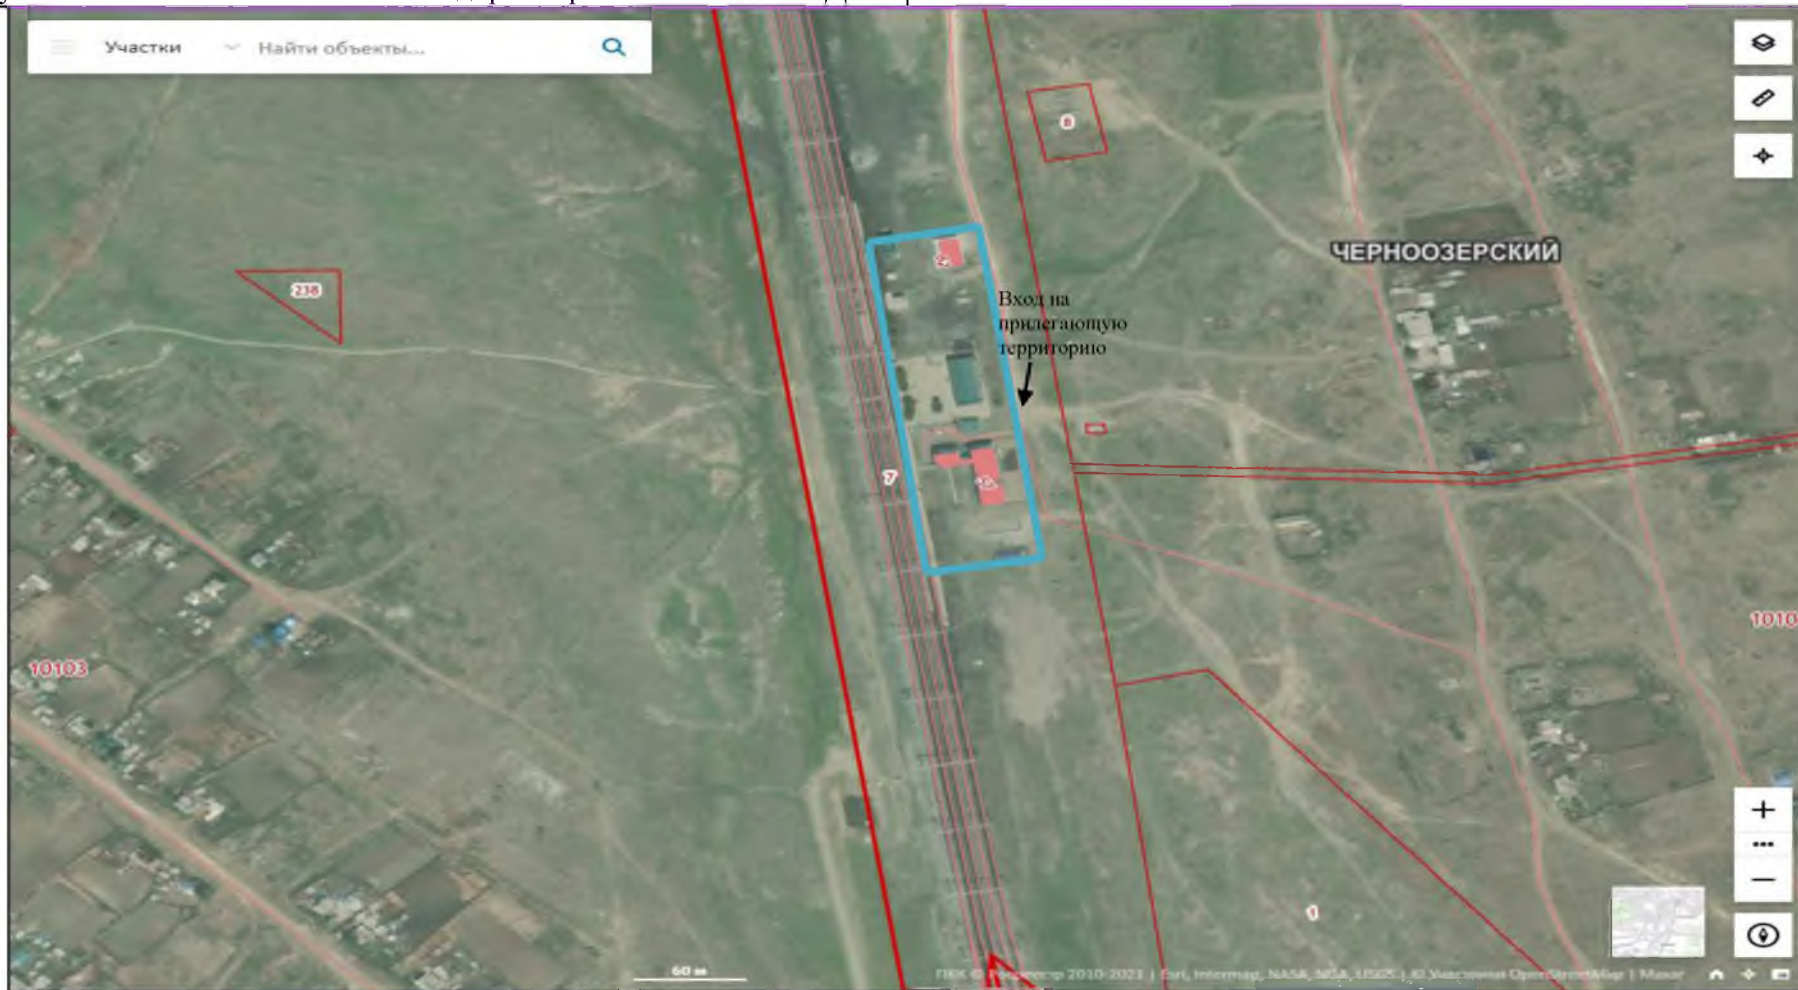

Расстояние от входа для посетителей в торговый объект (ул. Совхозная, д. 28) до входа для посетителей на обособленную территорию МОУ ООШ Харанорская – 850 метров

СХЕМА № 8
границ прилегающих территорий

Наименование организации, объекта	Место нахождения организации, объекта
ГУЗ «Забайкальская центральная районная больница» фельдшерско-акушерский пункт	Забайкальский край, Забайкальский район, п.ст. Харанор, ул. Новая 22

Расстояние от входа для посетителей на обособленную территорию торгового объекта (ул. Совхозная, 28) до входа для посетителей на обособленную территорию ФАП – 251 метр

Расстояние от входа для посетителей на обособленную территорию торгового объекта (ул. Новая 7) до входа для посетителей на обособленную территорию ФАП – 152 метра

Расстояние от входа для посетителей на ЖД вокзал до населенного пункта – 2500 км.

СХЕМА № 10
границ прилегающих территорий

Наименование организации, объекта	Место нахождения организации, объекта
Муниципальное бюджетное дошкольное образовательное учреждение детский сад п.ст. Харанор «Светлячок»	Забайкальский край, Забайкальский район, п.ст. Харанор, ул. Совхозная, 25, 23