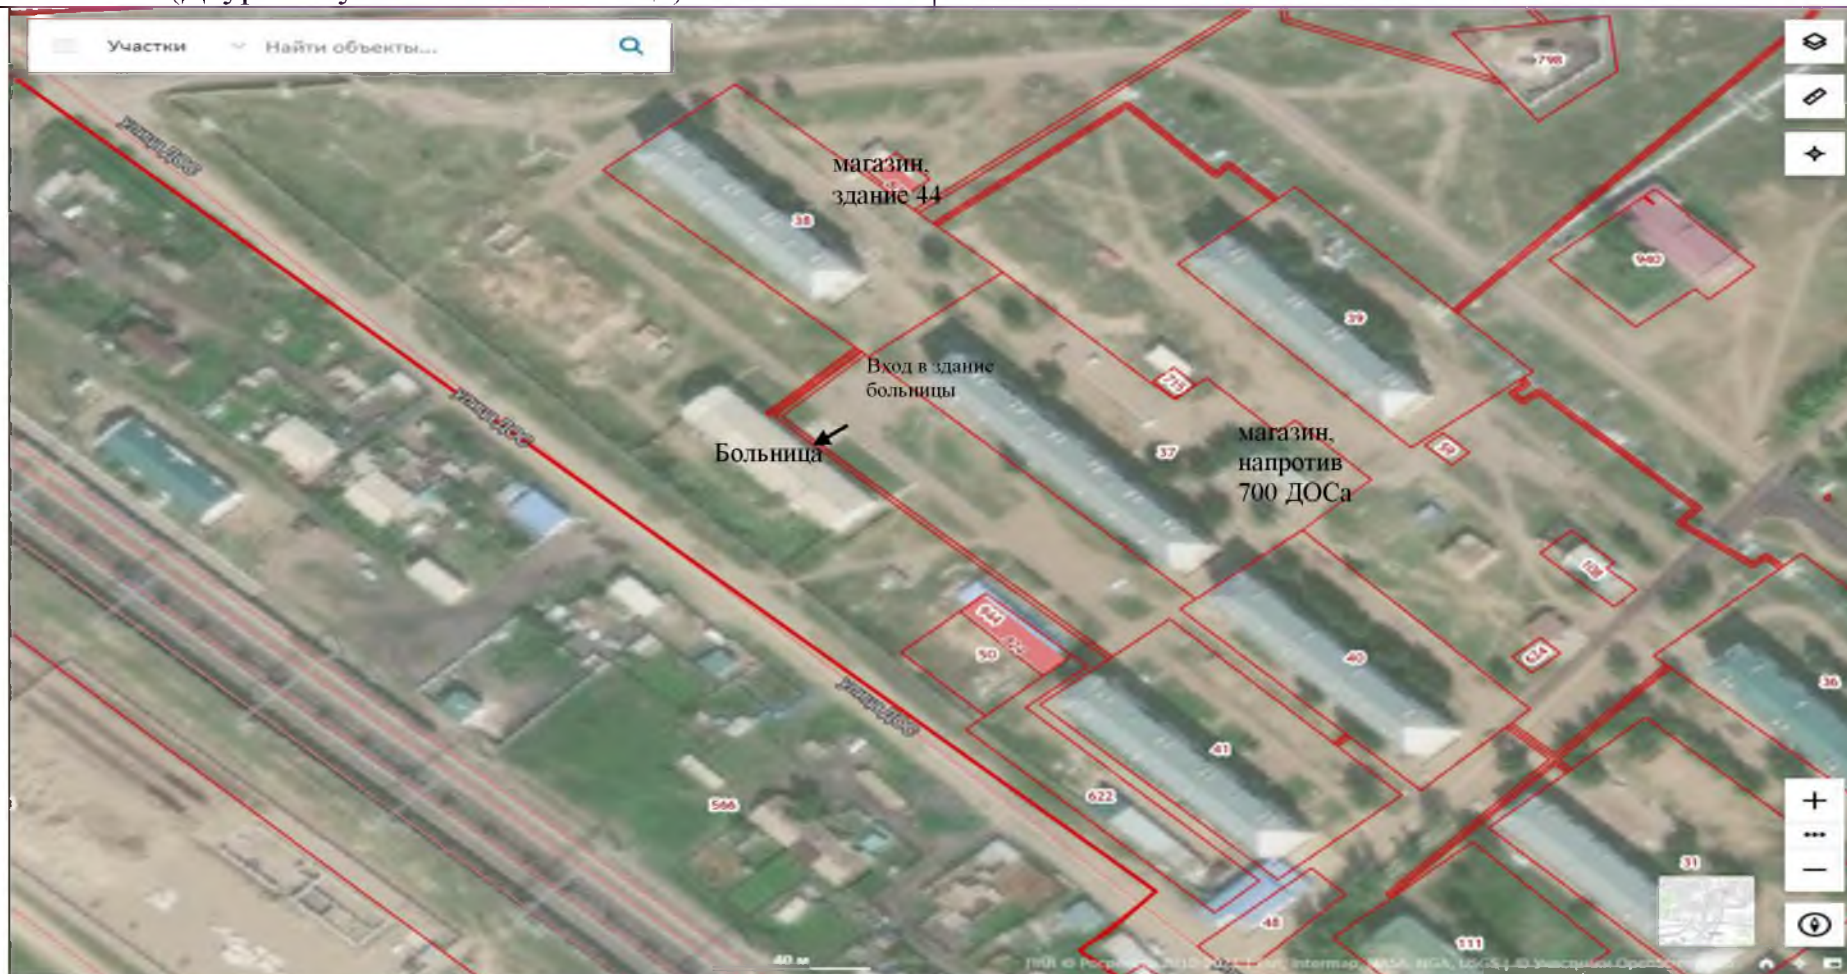

СХЕМА № 12
границ прилегающих территорий

Наименование организации, объекта	Место нахождения организации, объекта
Муниципальное образовательное учреждение дополнительного образования детей «Детская музыкальная школа» п.ст. Даурия муниципального района «Забайкальский район»	Забайкальский край, Забайкальский район, п.ст. Даурия, ул. ДОС 569, пом. №33

СХЕМА №13
границ прилегающих территорий

Наименование организации, объекта	Место нахождения организации, объекта
Муниципальное общеобразовательное учреждение Даурская средняя общеобразовательная школа (кадетский класс)	Забайкальский край, Забайкальский район, п.ст. Даурия, здание 29

СХЕМА № 14
границ прилегающих территорий

Наименование организации, объекта	Место нахождения организации, объекта
ГУЗ «Забайкальская центральная районная больница» (Даурская участковая больница)	Забайкальский край, Забайкальский район, п.ст. Даурия, д. 5