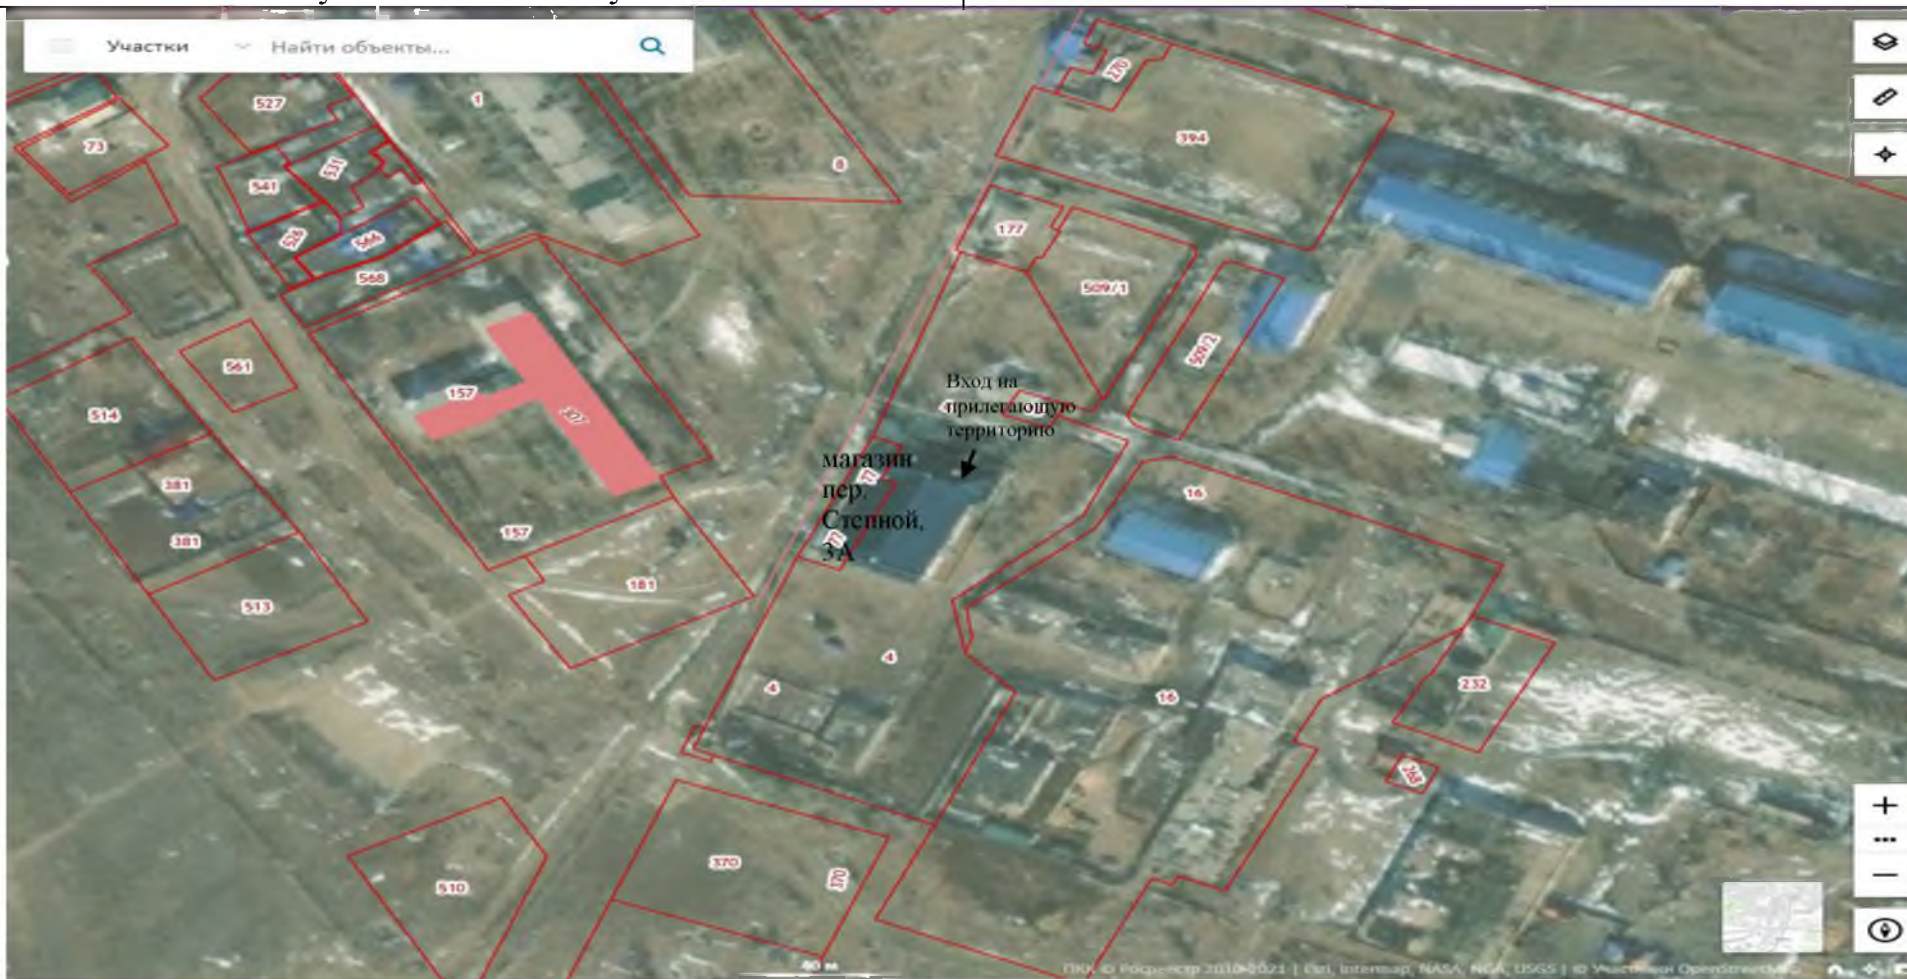

СХЕМА № 24
границ прилегающих территорий

Наименование организации, объекта	Место нахождения организации, объекта
Государственное учреждение социального обслуживания «Билитуйский социально-реабилитационный центр для несовершеннолетних «Подросток»	Забайкальский край, Забайкальский район, п.ст. Билитуй, пер. Степной, д. 2

Расстояние от входа для посетителей в торговый объект (пер. Степной, д. 3А) до входа для посетителей на обособленную территорию ГУСО «Подросток» - 122 метра

СХЕМА № 25
границ прилегающих территорий

Наименование организации, объекта	Место нахождения организации, объекта
Муниципальное образовательное учреждение дополнительного образования детей «Детская школа искусств» п.ст. Билитуй	Забайкальский край, Забайкальский район, п.ст. Билитуй, пер. Степной, 3, пом. 2