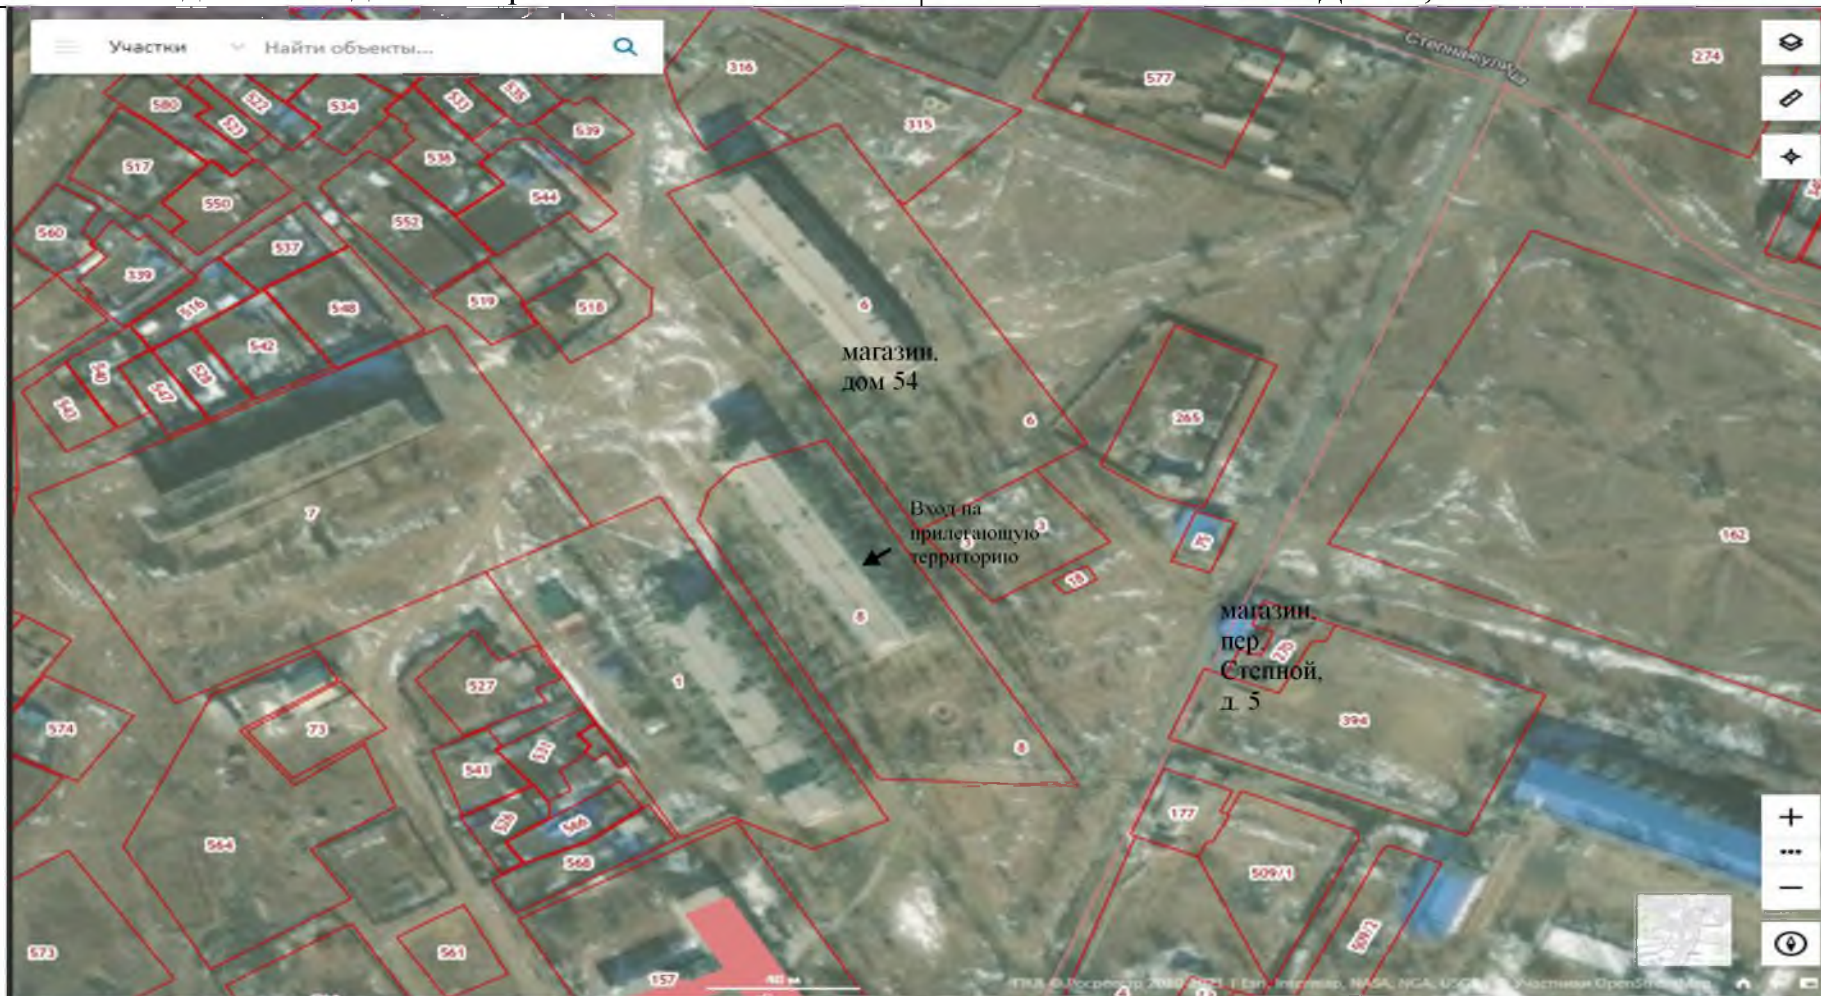

СХЕМА № 23
границ прилегающих территорий

Наименование организации, объекта	Место нахождения организации, объекта
Муниципальное дошкольное образовательное учреждение детский сад № 4 «Гармония»	Забайкальский край, Забайкальский район, п.ст. Билитуй, ул. ДОС 8, пом. 2

Расстояние от входа для посетителей в торговый объект (пер. Степной, д. 5) до входа для посетителей МДОУ детский сад № 4 «Гармония» - 172 метра
Расстояние от входа для посетителей в торговый объект (дом 54) до входа для посетителей МДОУ детский сад № 4 «Гармония» - 77 метров