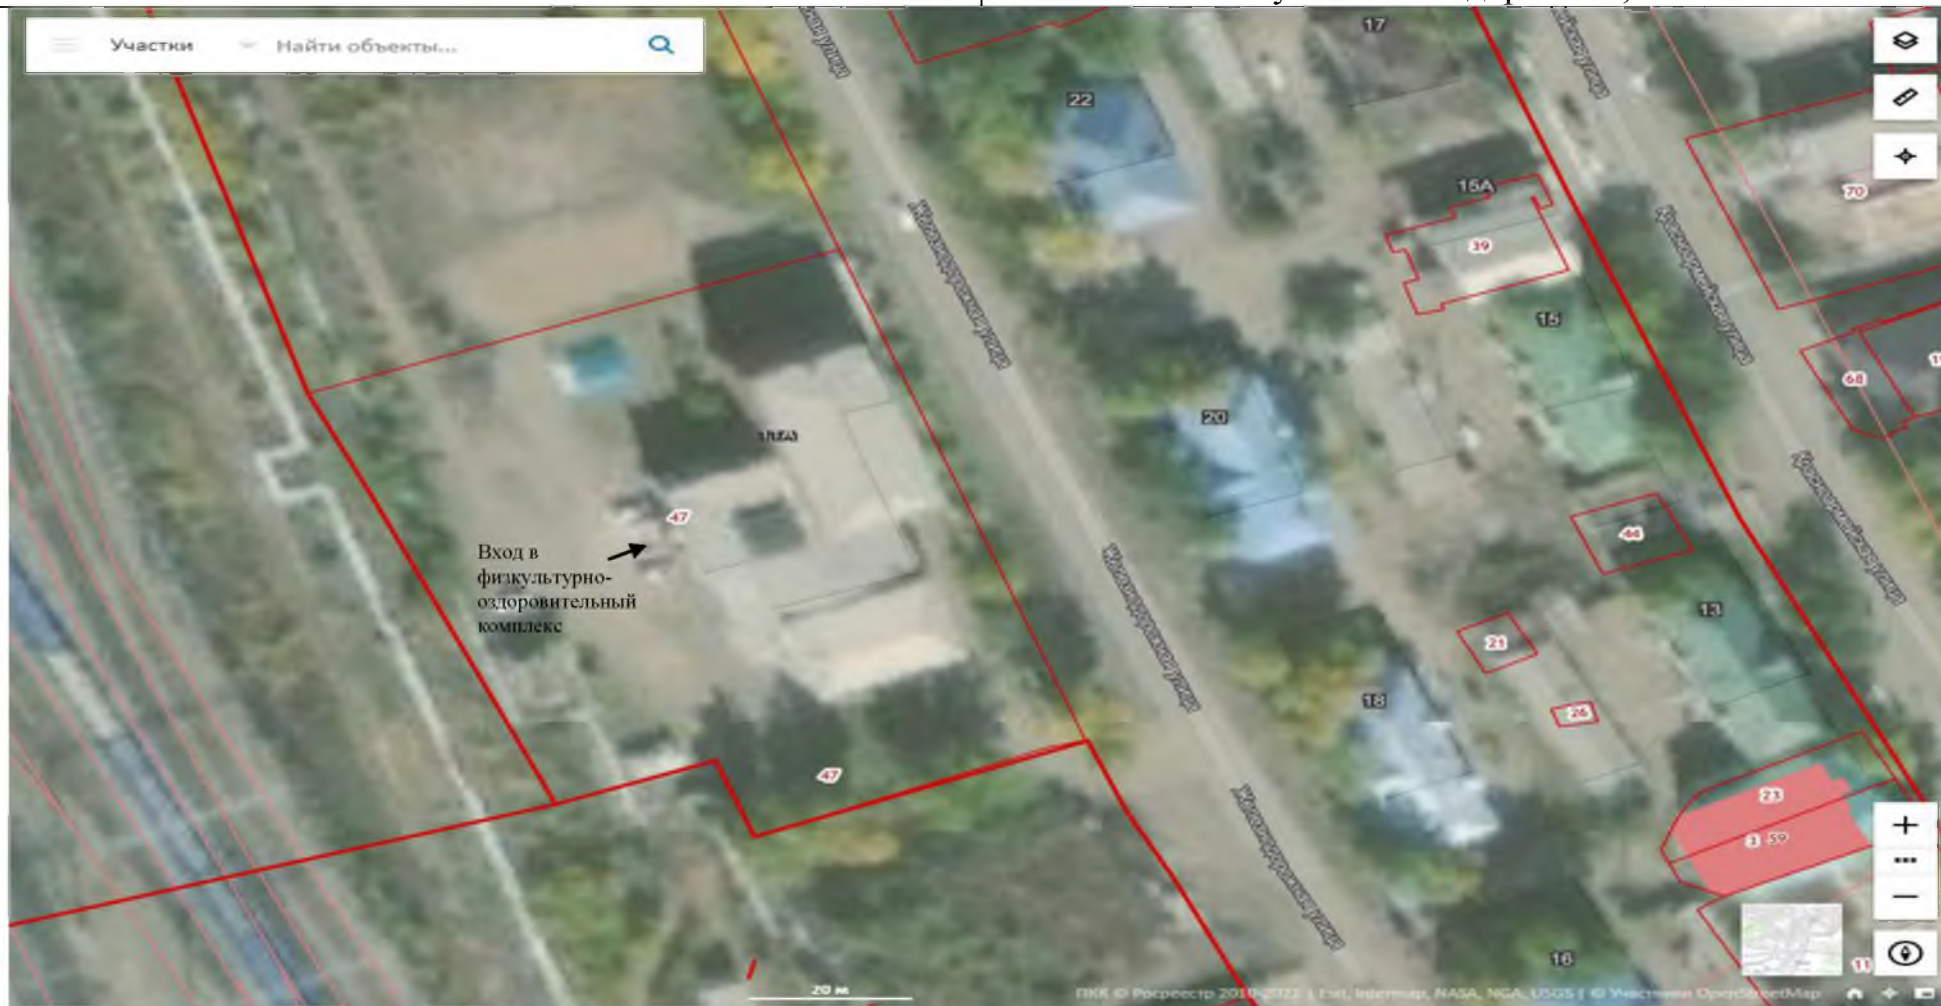

Расстояние от входа для посетителей в пив-бар «Таверна» до входа для посетителей в МОУДОД «ДШИ» - 81 метр

СХЕМА № 42
границ прилегающих территорий

Наименование организации, объекта	Место нахождения организации, объекта
Физкультурно-оздоровительный комплекс (ФОК)	Забайкальский край, Забайкальский район, пгт. Забайкальск, ул. Железнодорожная, 11А

Расстояние от входа для посетителей в ресторан «Золотой дракон» (ул. Железнодорожная, 9) до входа для посетителей в физкультурно-оздоровительный комплекс – 281 метр

СХЕМА № 43
границ прилегающих территорий