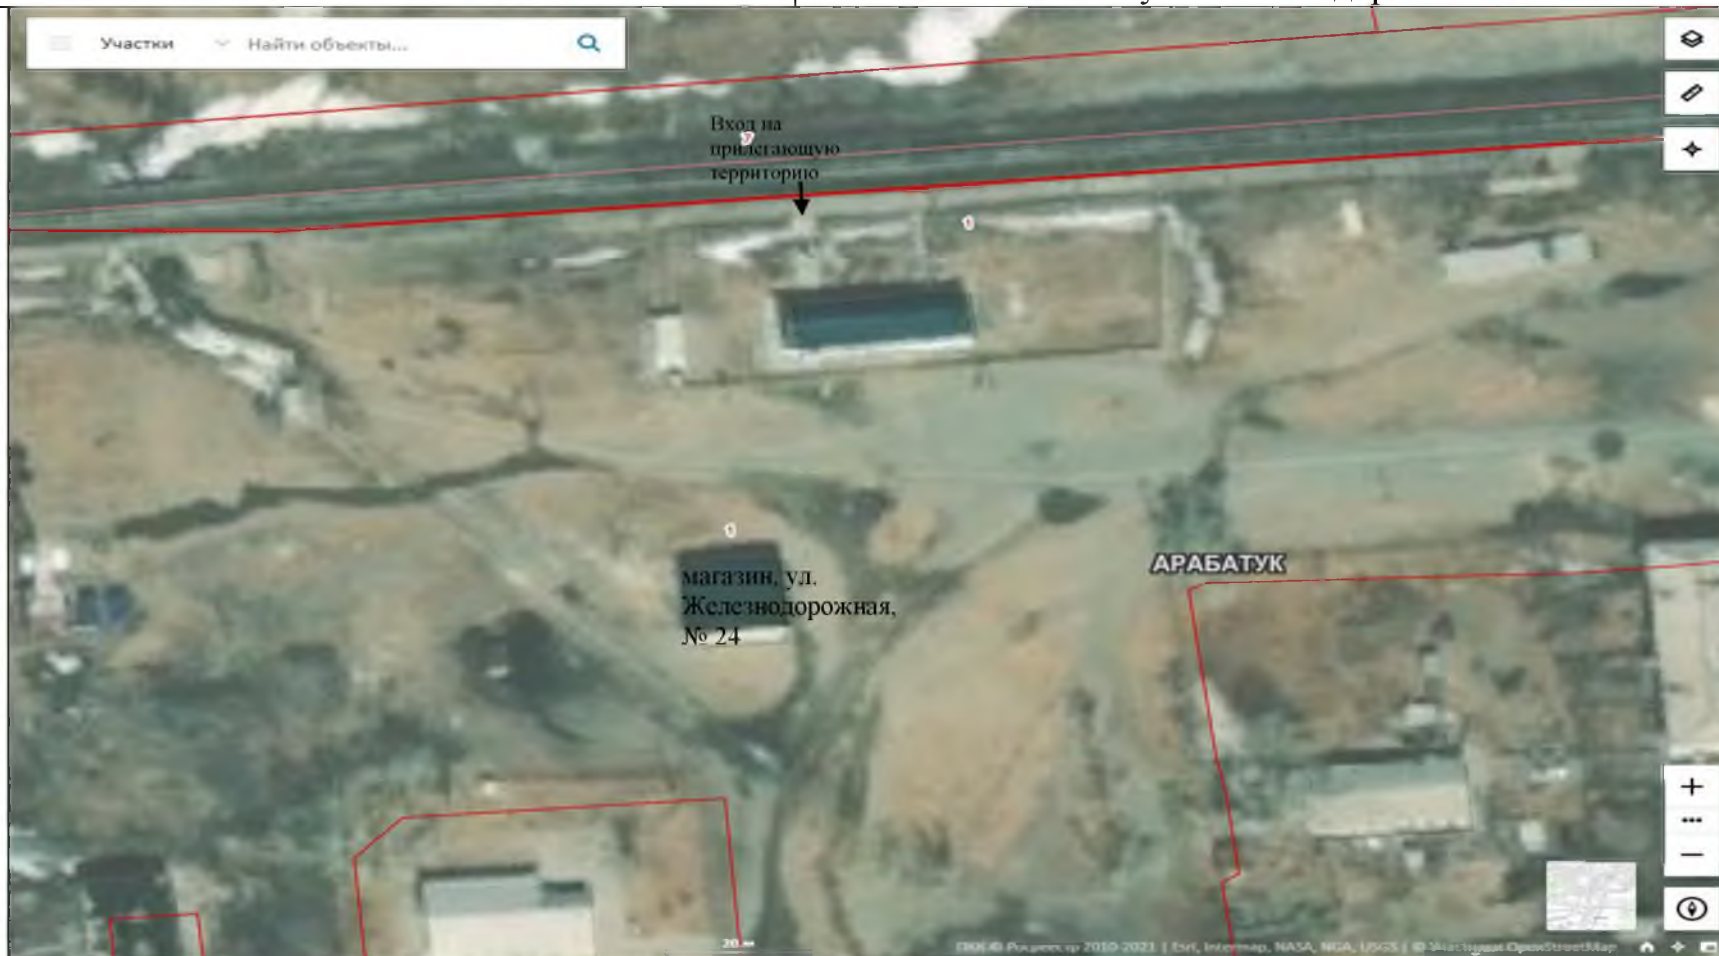

СХЕМА № 2 границ прилегающих территорий

Наименование организации, объекта	Место нахождения организации, объекта
ГУЗ «Забайкальская центральная районная больница» фельдшерско-акушерский пункт	Забайкальский край, Забайкальский район, п. Степной, ул. Новая, 17, пом. 2

Расстояние от входа для посетителей в торговый объект (ул. Новая, 20-Б) до входа на обособленную территорию ФАП – 65 метров
Расстояние от входа для посетителей в торговый объект (ул. Новая, 7А) до входа для посетителей на обособленную территорию ФАП – 453 метра

СХЕМА № 3
границ прилегающих территорий

Наименование организации, объекта	Место нахождения организации, объекта
Пост электрической централизации	Забайкальский край, Забайкальский район, станция Арабатук, ул. Железнодорожная

Расстояние от входа для посетителей в торговый объект до входа для посетителей на обособленную территорию ЭЦ – 78 метров

СХЕМА № 4
границ прилегающих территорий

Наименование организации, объекта	Место нахождения организации, объекта
Муниципальное общеобразовательное учреждение Арабатукская начальная общеобразовательная школа	Забайкальский край, Забайкальский район, станция Арабатук