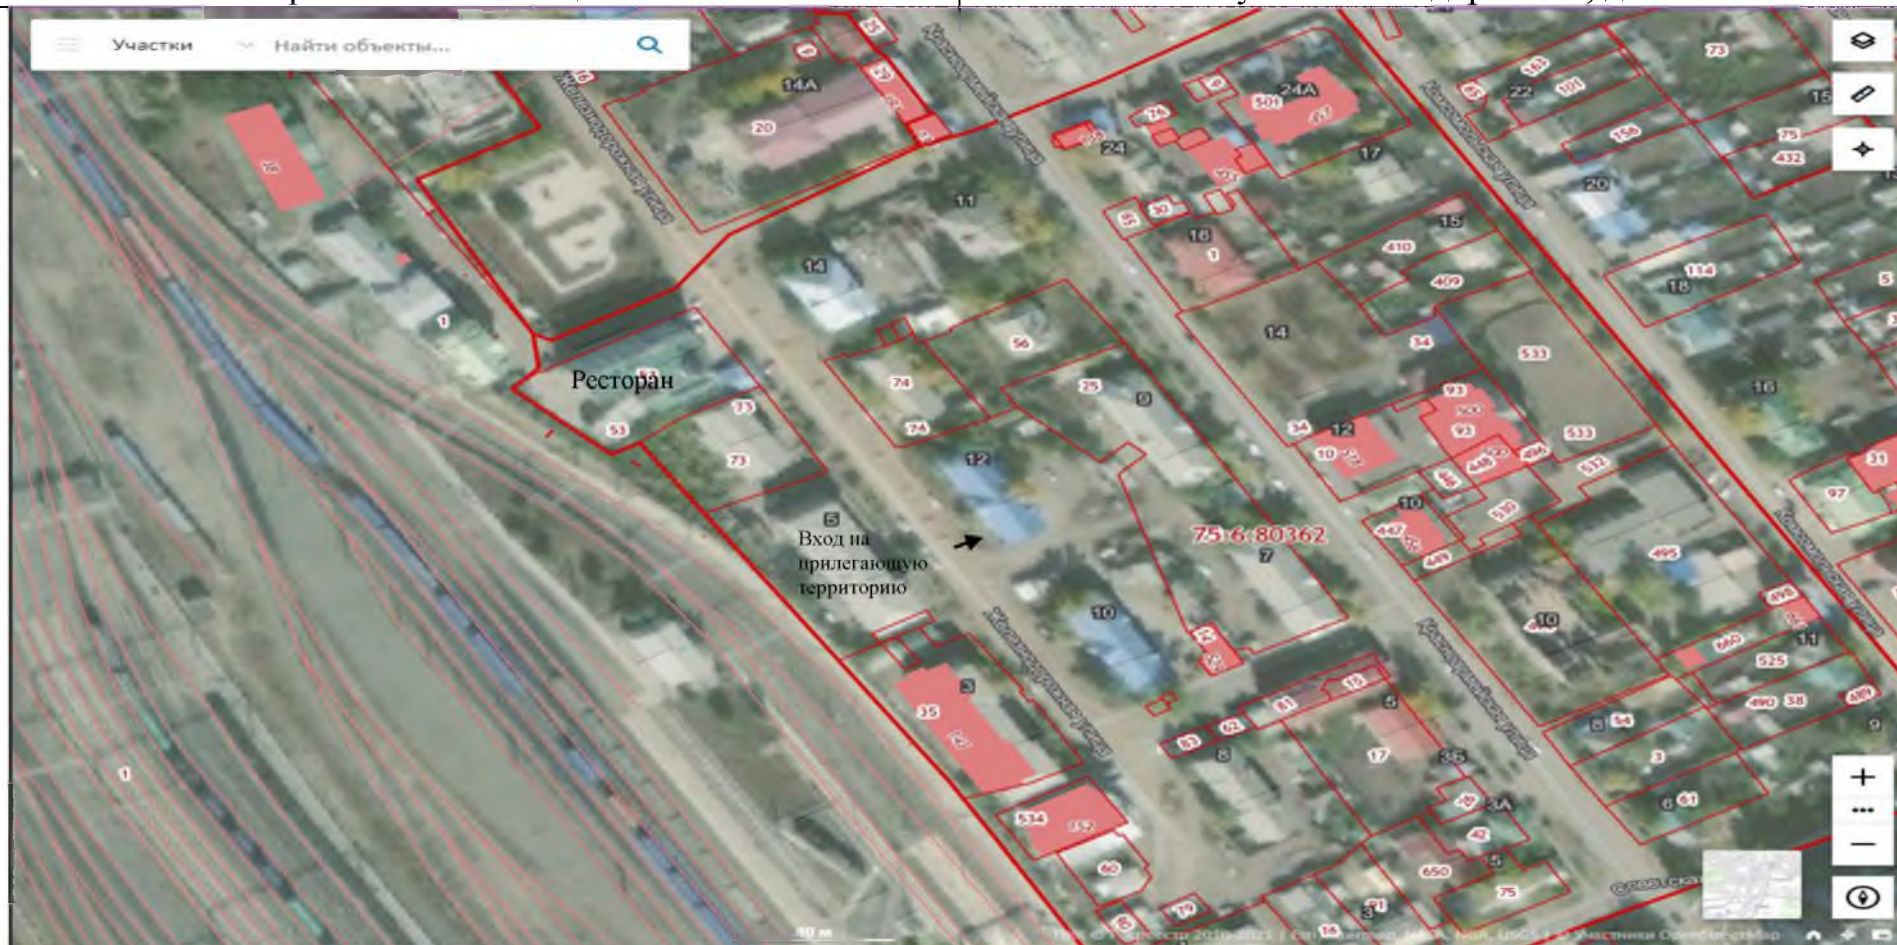

СХЕМА № 29
границ прилегающих территорий

Наименование организации, объекта	Место нахождения организации, объекта
Инфекционное отделение ГУЗ «Забайкальская центральная районная больница»	Забайкальский край, Забайкальский район, пгт. Забайкальск, ул. Железнодорожная, д. 12а

Расстояние от входа для посетителей в ресторан «Золотой Дракон» (ул. Железнодорожная, 9) до входа для посетителей на обособленную территорию инфекционного отделения – 24 метра

Расстояние от входа для посетителей в магазин «Караван» (ул. Железнодорожная, 4А) до входа для посетителей на обособленную территорию инфекционного отделения – 151 метр