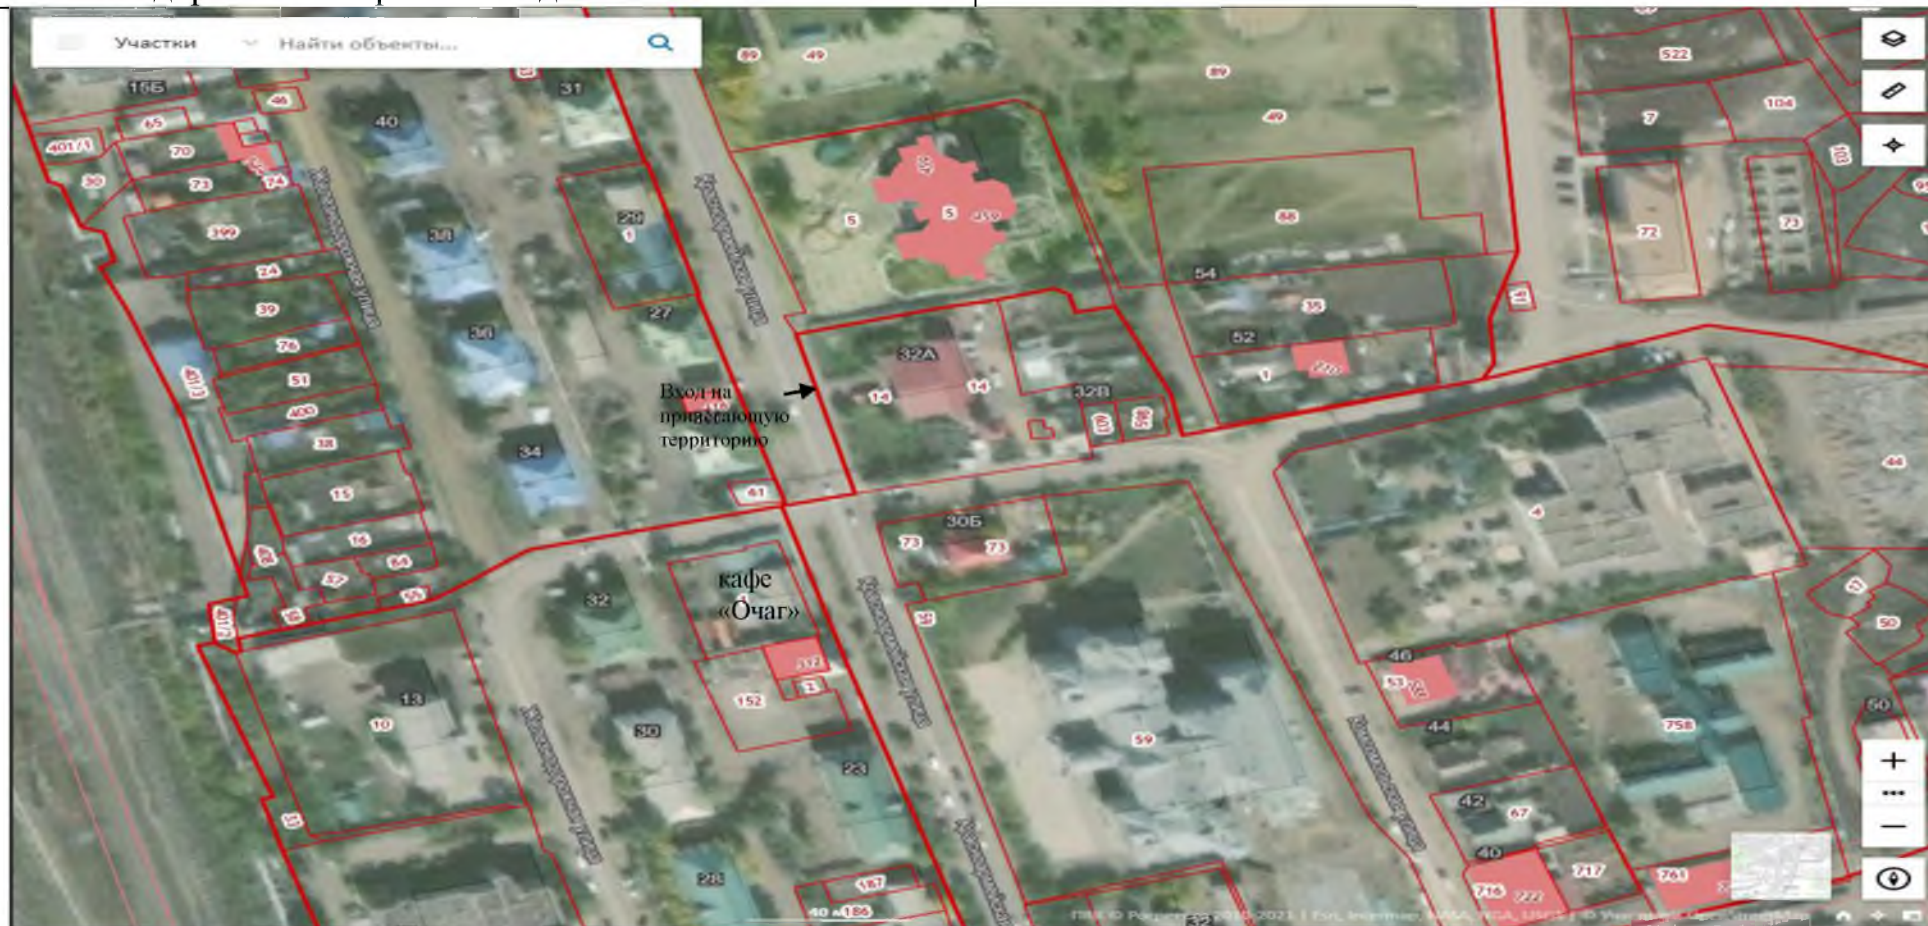

Расстояние от входа для посетителей в кафе «Очаг» (ул. Красноармейская, 23А) до входа для посетителей специальной врачебной практики – 300 метров

СХЕМА № 48
границ прилегающих территорий

Наименование организации, объекта	Место нахождения организации, объекта
Федеральное казенное учреждение здравоохранения «Читинская противочумная станция» Федеральной службы по надзору в сфере защиты прав потребителей и благополучия человека	Забайкальский край, Забайкальский район, пгт. Забайкальск, ул. Пограничная, д.22

Расстояние от входа для посетителей в торговый объект (ул. Нагорная, уч. 8) до входа для посетителей на обособленную территорию ФКУЗ «Читинская противочумная станция» - 110 метров

СХЕМА № 49
границ прилегающих территорий

Расстояние от входа для посетителей в кафе «Очаг» (ул. Красноармейская, 23А) до входа для посетителей на обособленную территорию ФГП «пожарного поезда Забайкальск» - 72 метра

СХЕМА № 50
границ прилегающих территорий