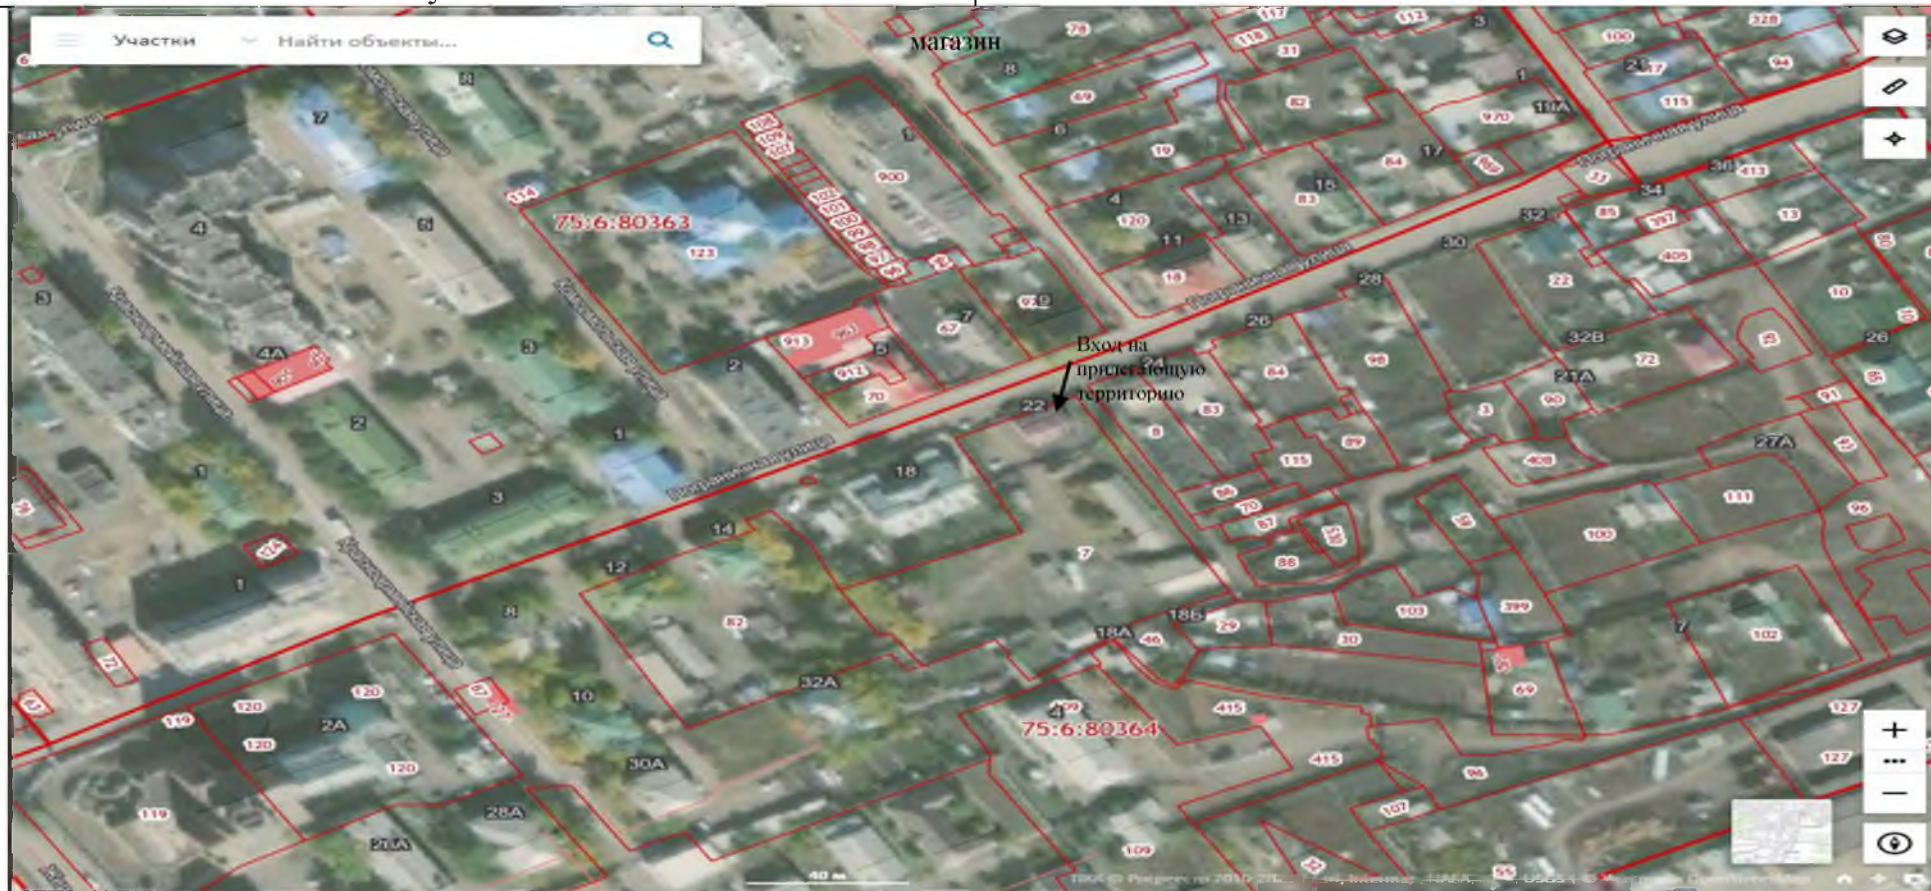

Расстояние от входа для посетителей в торговый объект (ул. Красноармейская, 42) до входа для посетителей на обособленную территорию бюро судебной экспертизы – 476 метров

СХЕМА № 47
границ прилегающих территорий

Расстояние от входа для посетителей в кафе «Очаг» (ул. Красноармейская, 23А) до входа для посетителей специальной врачебной практики – 300 метров

СХЕМА № 48
границ прилегающих территорий

Наименование организации, объекта	Место нахождения организации, объекта
Федеральное казенное учреждение здравоохранения «Читинская противочумная станция» Федеральной службы по надзору в сфере защиты прав потребителей и благополучия человека	Забайкальский край, Забайкальский район, пгт. Забайкальск, ул. Пограничная, д.22