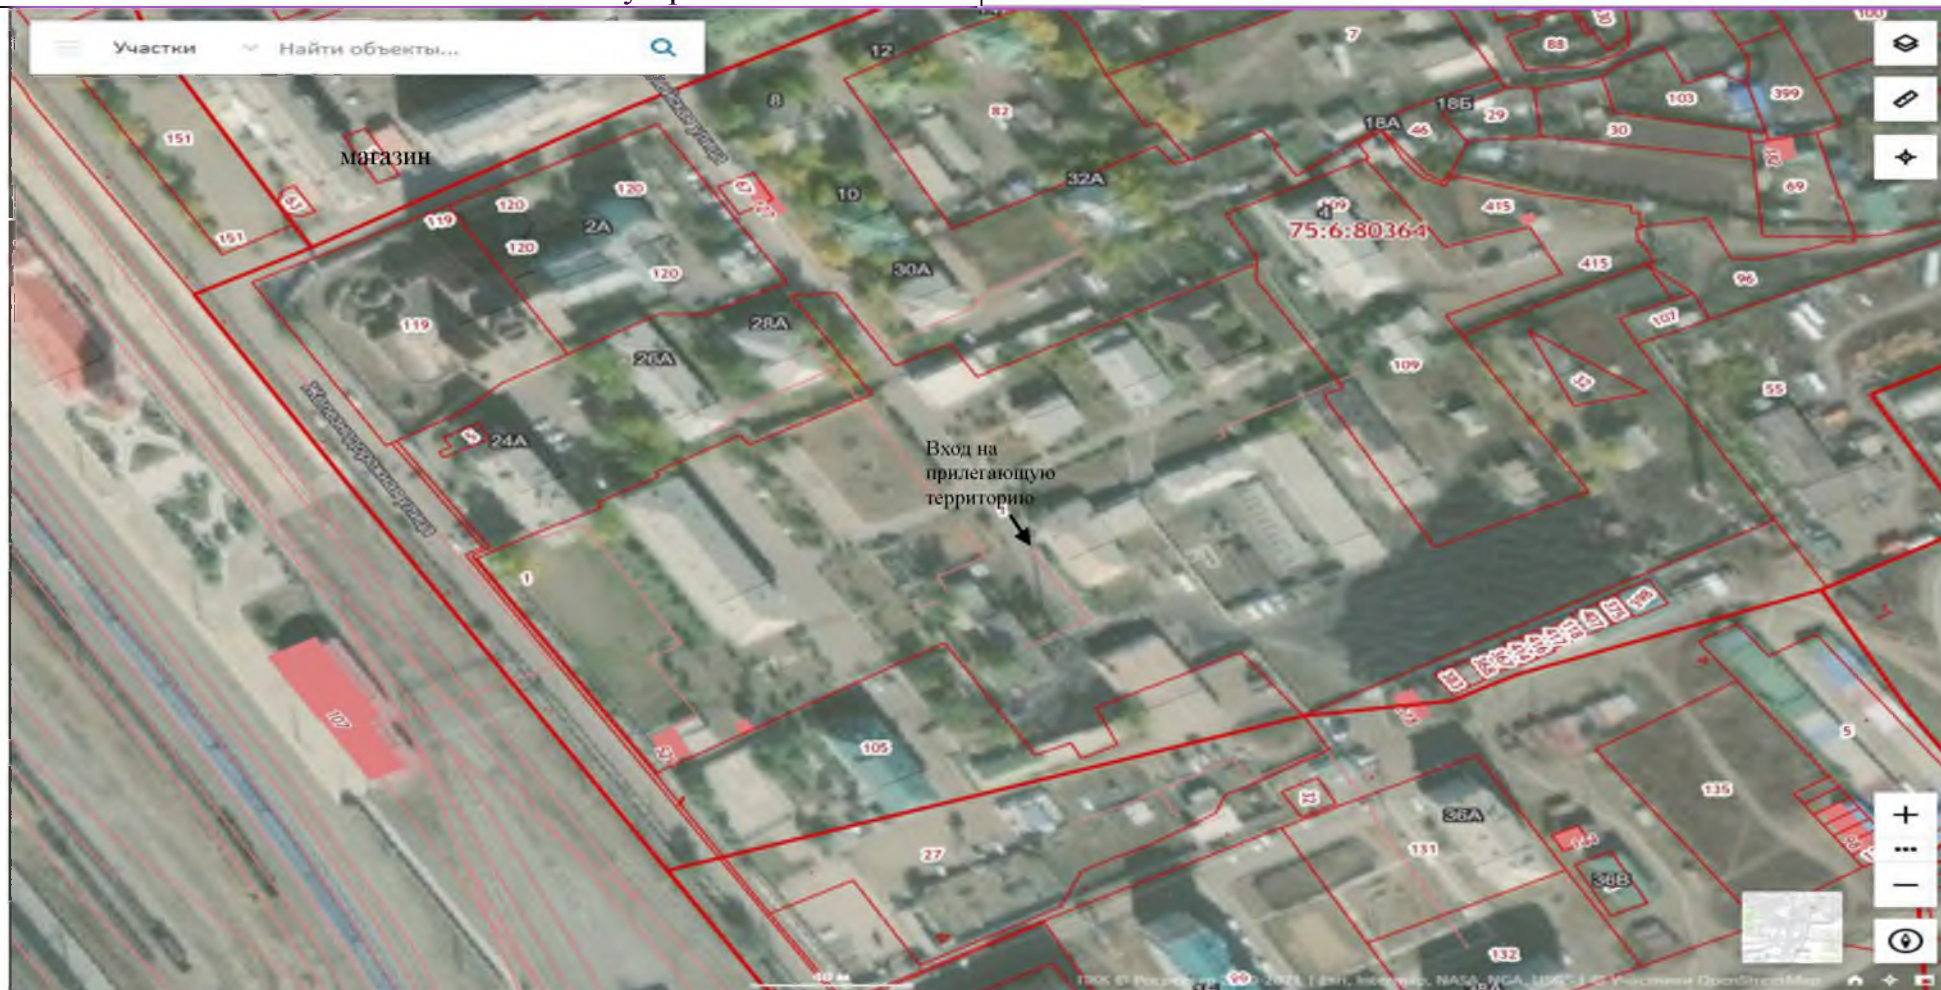

СХЕМА № 30
границ прилегающих территорий

Наименование организации, объекта	Место нахождения организации, объекта
Отряд пограничного контроля в пгт. Забайкальск ПУ ФСБ России по Забайкальскому краю	Забайкальский край, Забайкальский район, пгт. Забайкальск

Расстояние от входа для посетителей в торговый объект (ул. Пограничная, 1А) до входа для посетителей на обособленную территорию пограничного отряда – 130 метров