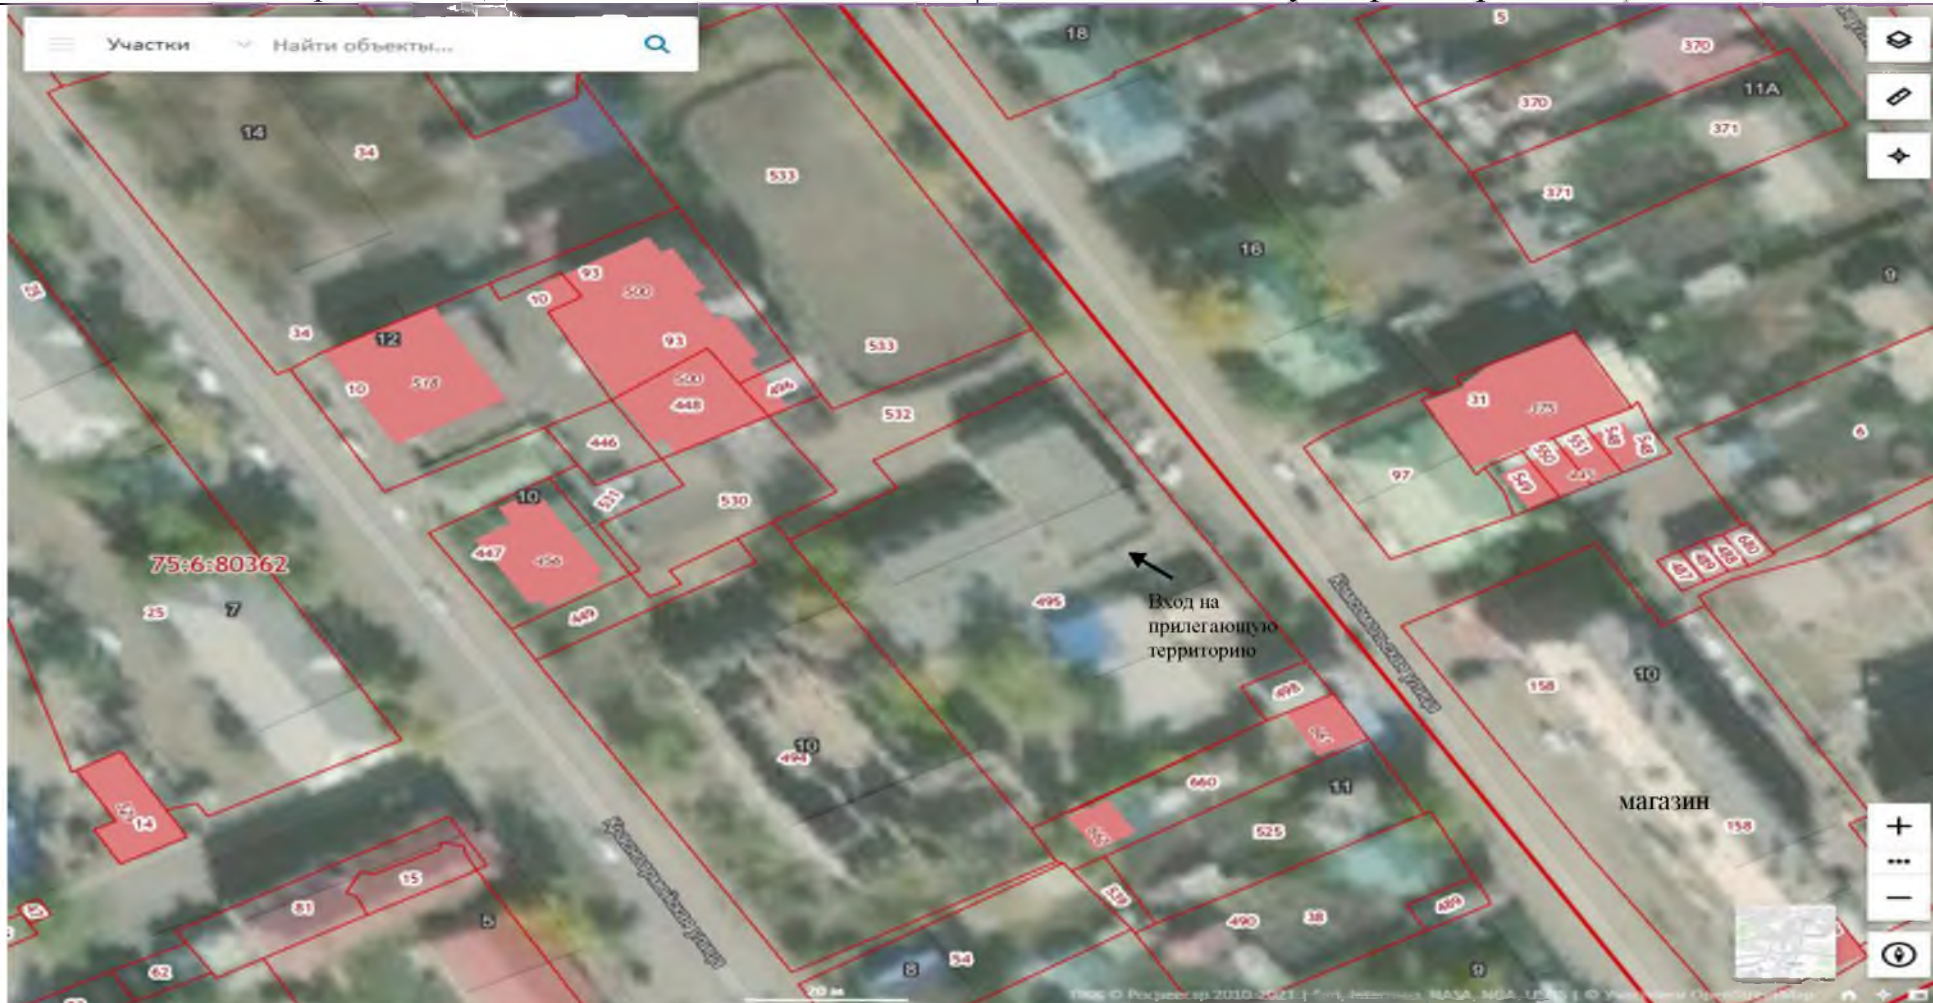

СХЕМА № 37
границ прилегающих территорий

Наименование организации, объекта	Место нахождения организации, объекта
Муниципальное образовательное учреждение дополнительного образования ДЮСШ №1 пгт. Забайкальск	Забайкальский край, Забайкальский район, пгт. Забайкальск, ул. Красноармейская, 10

Расстояние от входа для посетителей в торговый объект (ул. Комсомольская, 10) до входа для посетителей на обособленную территорию МОУДО ДЮСШ № 1 – 92 метра