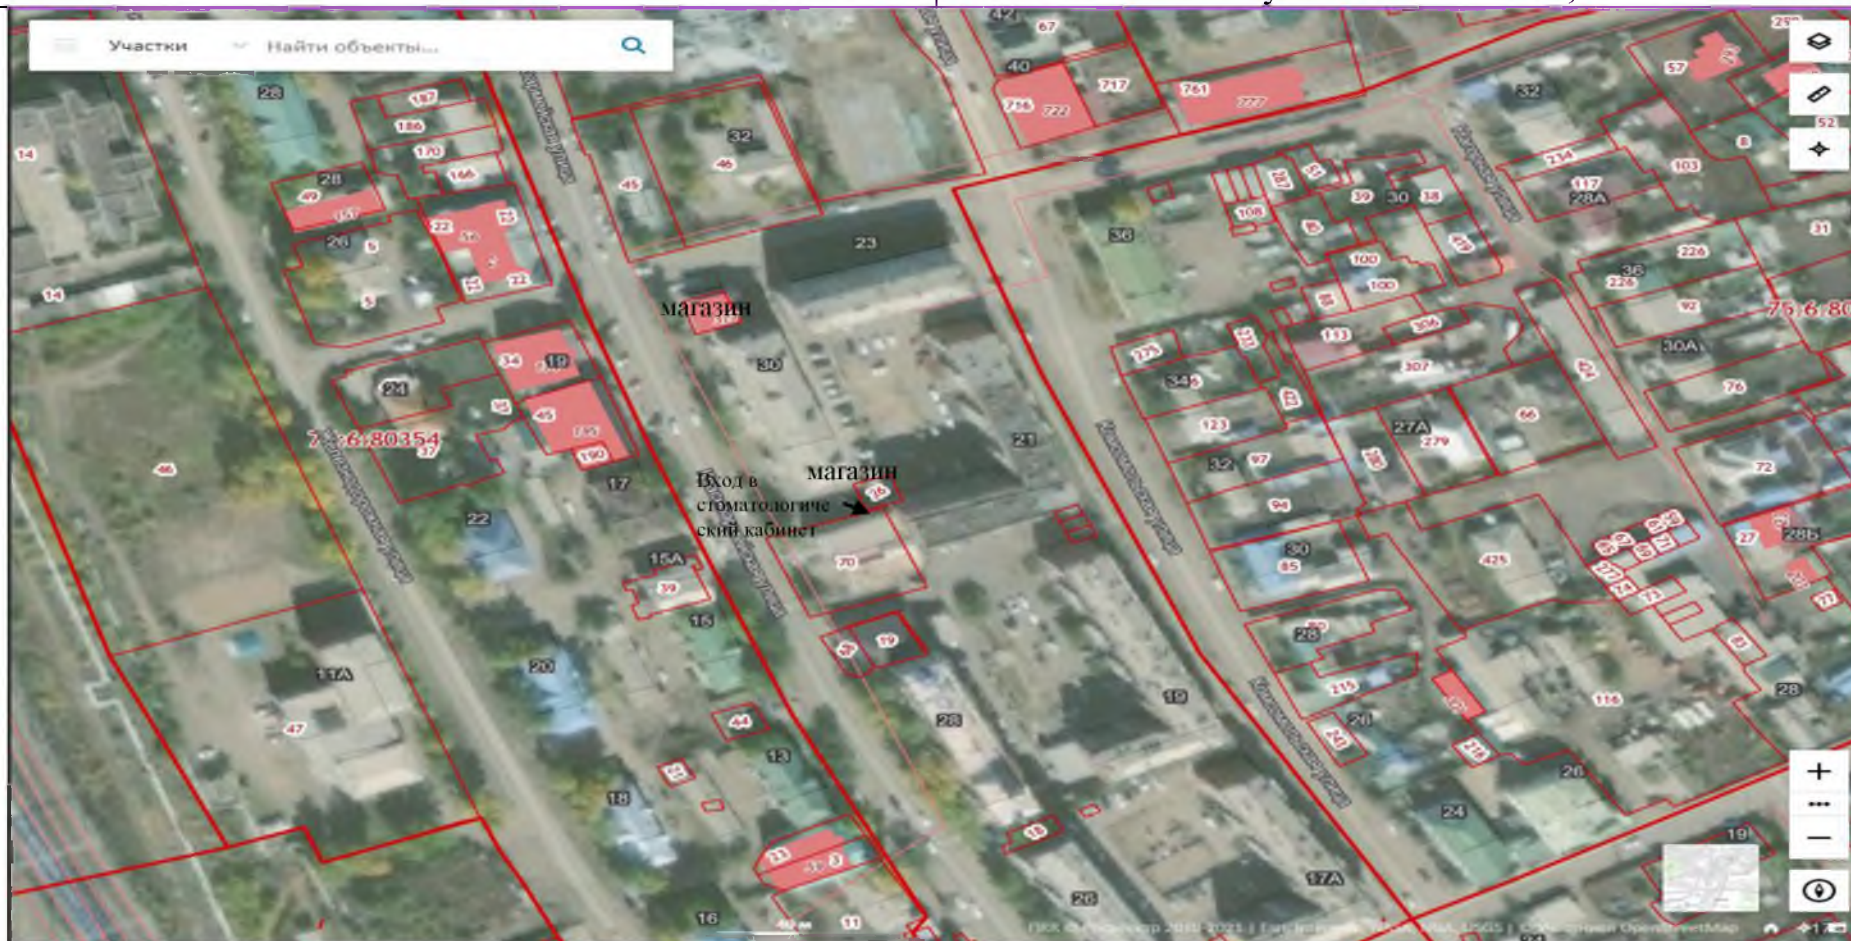

СХЕМА № 35
границ прилегающих территорий

Наименование организации, объекта	Место нахождения организации, объекта
ООО «ЗАБ-СТОМ» (стоматологический кабинет)	Забайкальский край, Забайкальский район, пгт. Забайкальск, ул. Комсомольская, 21

Расстояние от входа для посетителей в торговый объект (ул. Комсомольская, 21) до входа для посетителей в стоматологический кабинет – 10 метров

Расстояние от входа для посетителей в торговый объект (ул. Красноармейская, 30А) до входа для посетителей в стоматологический кабинет – 108 метров