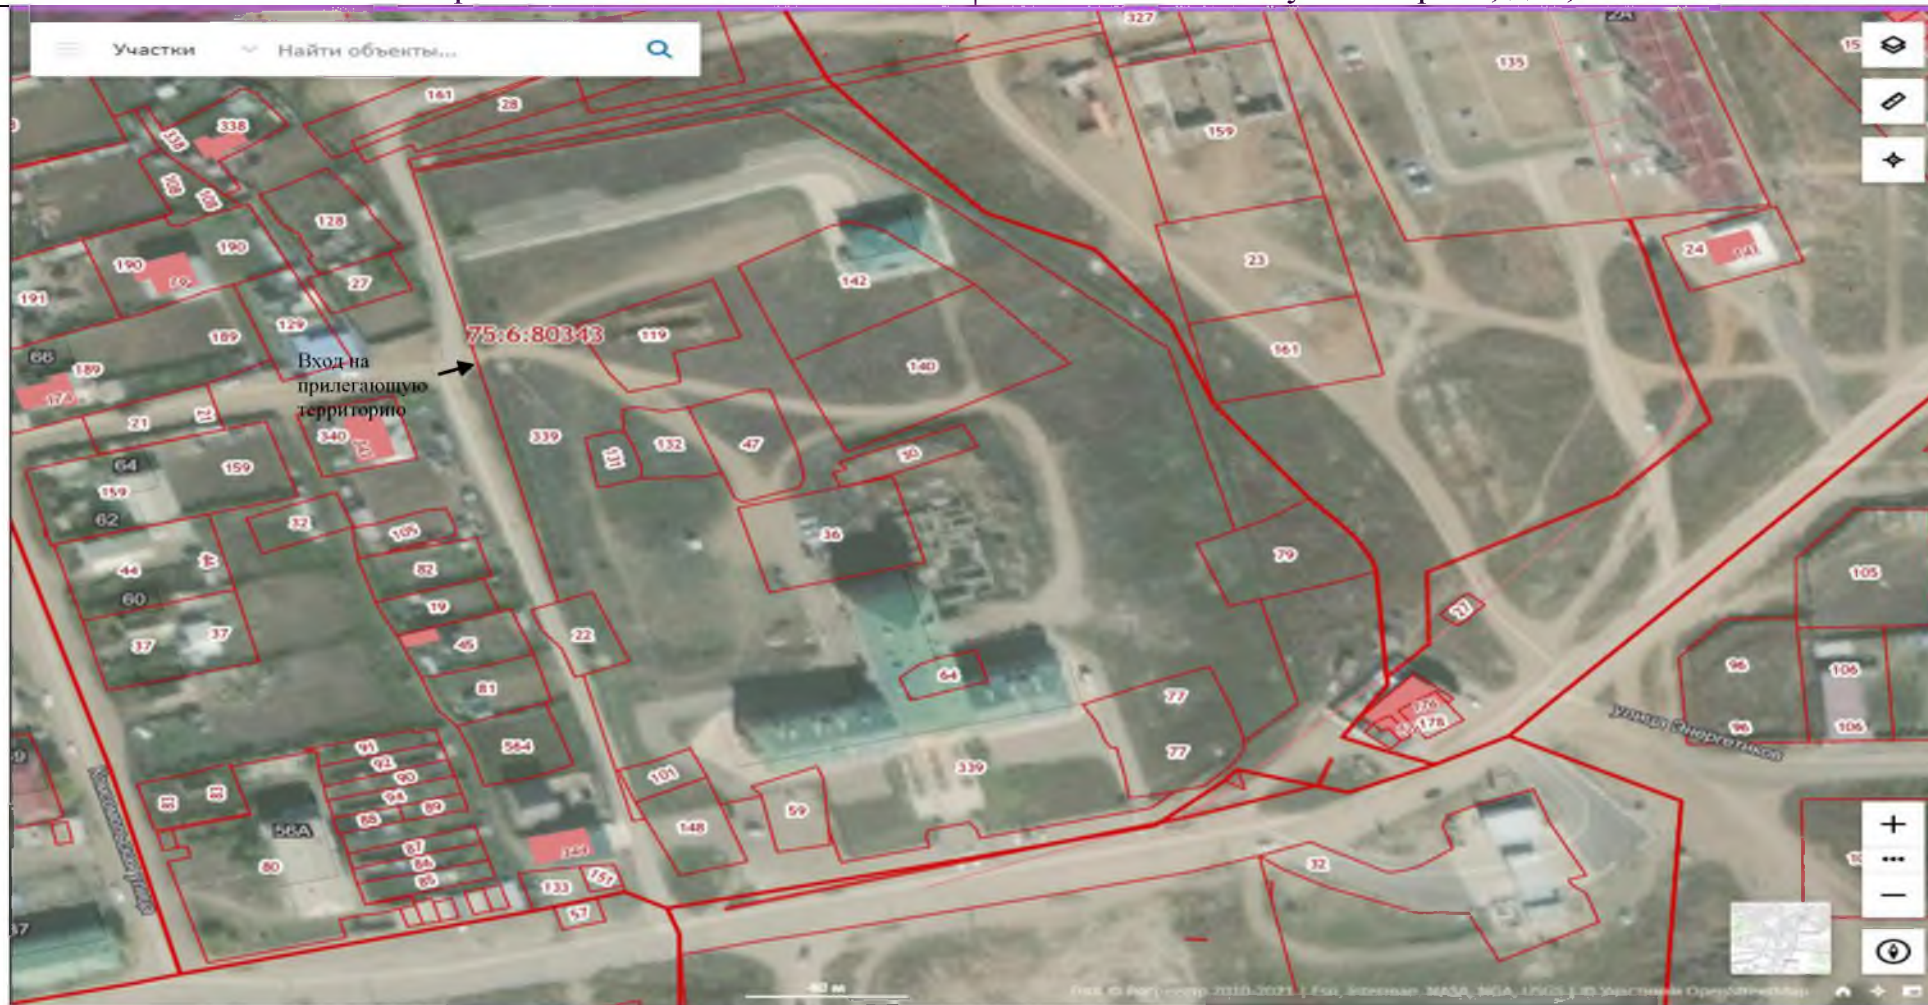

Наименование организации, объекта	Место нахождения организации, объекта
ОАО «ЧитаАвтоТранс»	Забайкальский край, Забайкальский район, пгт. Забайкальск, ул. Железнодорожная, д. 1А

Расстояние от входа для посетителей в торговый объект (ул. Пограничная, 1А) до входа для посетителей на обособленную территорию ОАО «ЧитаАвтоТранс» - 600 метров

СХЕМА № 45
границ прилегающих территорий

Наименование организации, объекта	Место нахождения организации, объекта
Читинская таможня	Забайкальский край, Забайкальский район, пгт. Забайкальск, микрорайон, МАПП

Расстояние от Читинской таможни до ближайших торговых объектов более 100 метров

СХЕМА № 46
границ прилегающих территорий

Наименование организации, объекта	Место нахождения организации, объекта
ГУЗ «Забайкальское краевое бюро судебно-медицинской экспертизы»	Забайкальский край, Забайкальский район, пгт. Забайкальск, ул. Северная, д. 1, лит. Б