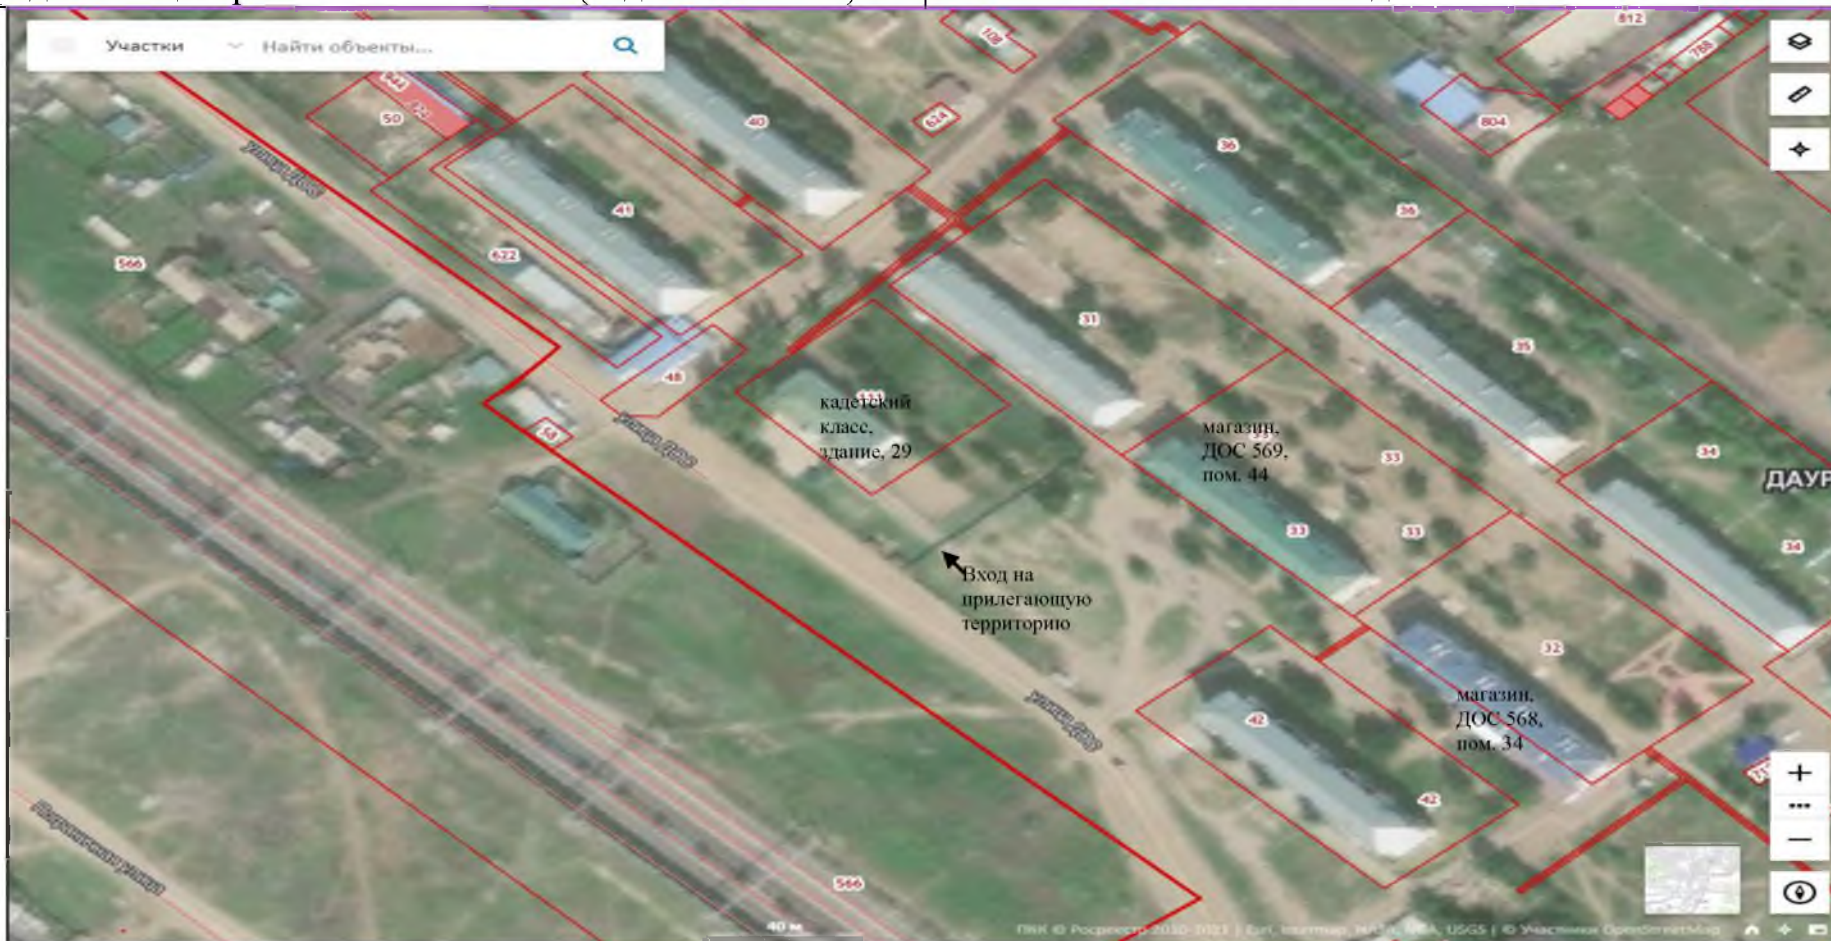

Расстояние от входа для посетителей в торговый объект (строение, 24 А) до входа для посетителей на обособленную территорию МОУ СОШ Даурская – 168 метров
Расстояние от входа для посетителей на обособленную территорию кафе (строение 24) до входа для посетителей на обособленную территорию МОУ СОШ Даурская– 148 метров

СХЕМА № 12
границ прилегающих территорий

Наименование организации, объекта	Место нахождения организации, объекта
Муниципальное образовательное учреждение дополнительного образования детей «Детская музыкальная школа» п.ст. Даурия муниципального района «Забайкальский район»	Забайкальский край, Забайкальский район, п.ст. Даурия, ул. ДОС 569, пом. №33

Расстояние от входа для посетителей в торговый объект (ДОС, 569, пом. 44) до входа для посетителей на обособленную территорию МОУДОД ДМШ Даурской – 74 метра

Расстояние от входа для посетителей в торговый объект (ДОС, 568, пом. 34) до входа для посетителей на обособленную территорию МОУДОД ДМШ Даурской – 65 метров

СХЕМА №13
границ прилегающих территорий

Наименование организации, объекта	Место нахождения организации, объекта
Муниципальное общеобразовательное учреждение Даурская средняя общеобразовательная школа (кадетский класс)	Забайкальский край, Забайкальский район, п.ст. Даурия, здание 29