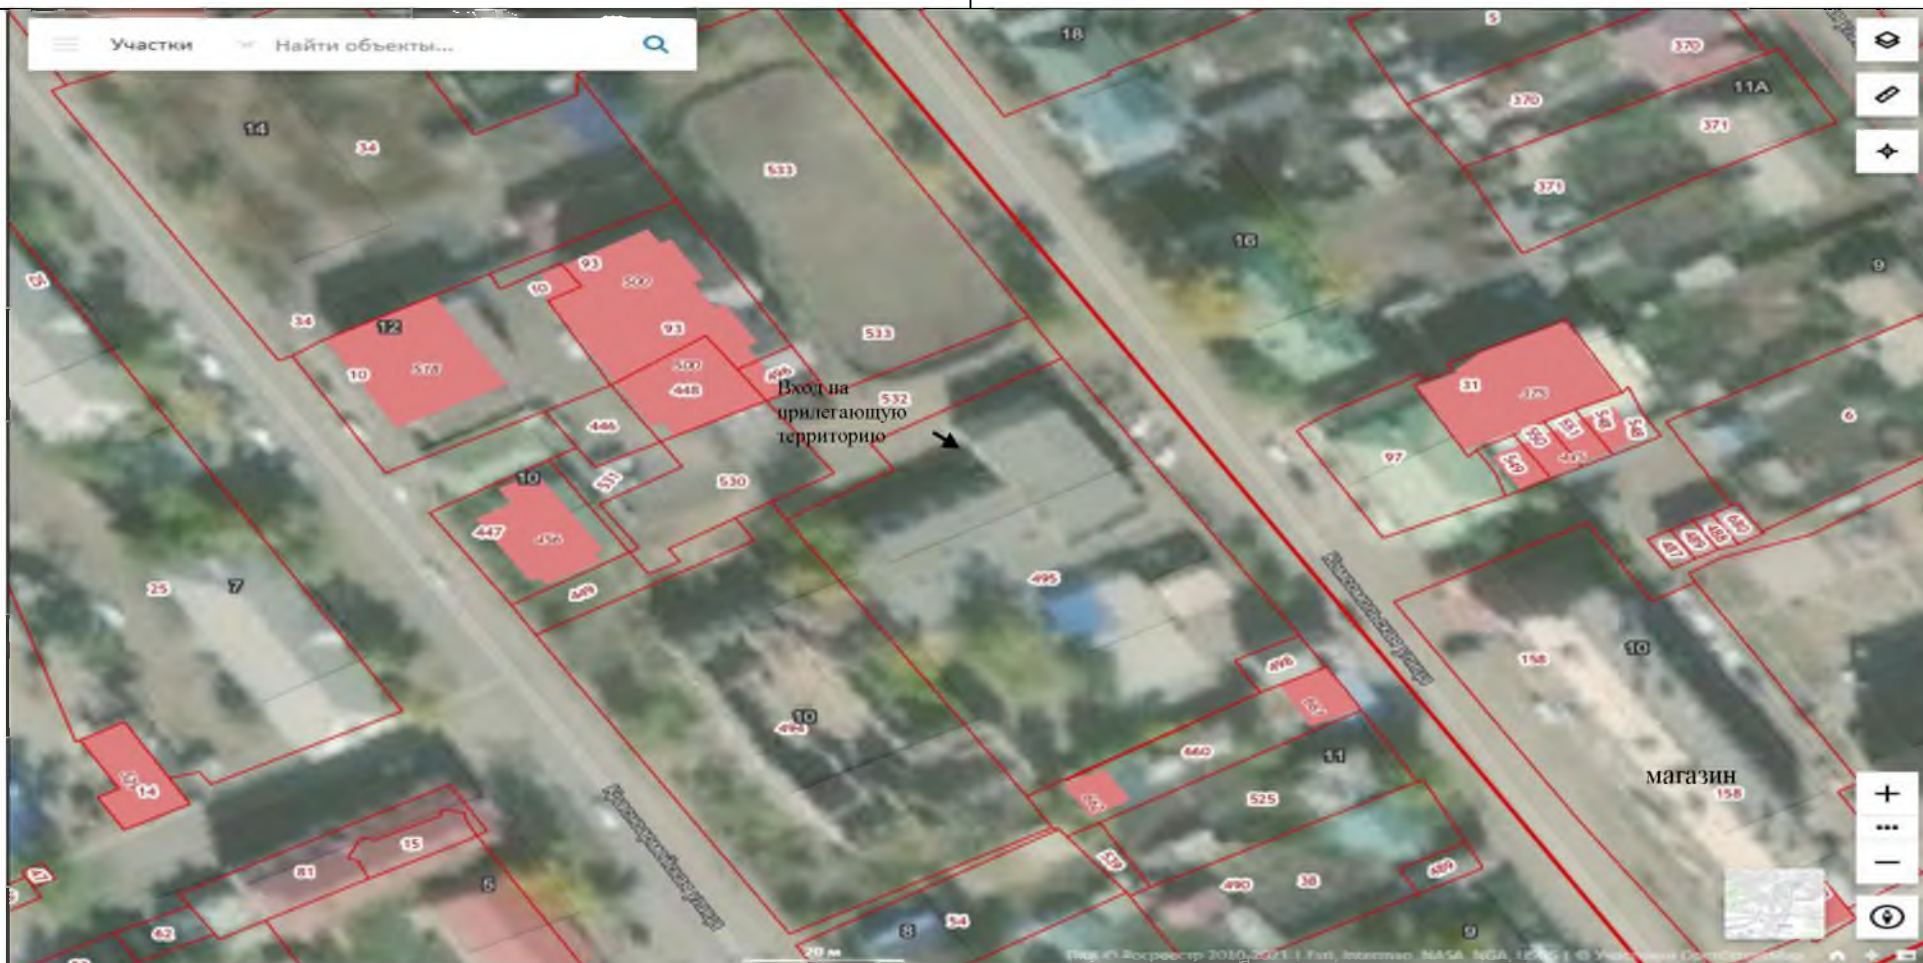

Расстояние от входа для посетителей в торговый объект (ул. Красноармейская, 30А) до входа для посетителей в стоматологический кабинет – 108 метров

СХЕМА № 36
границ прилегающих территорий

Наименование организации, объекта	Место нахождения организации, объекта
Частное учреждение здравоохранения «Поликлиника «РЖД-Медицина»	Забайкальский край, Забайкальский район, пгт. Забайкальск, оборотное локомотивное депо станции Забайкальск

Расстояние от входа для посетителей на обособленную территорию локомотивного депо до ближайших торговых объектов более 100 метров

СХЕМА № 37
границ прилегающих территорий

Наименование организации, объекта	Место нахождения организации, объекта
Муниципальное образовательное учреждение дополнительного образования ДЮСШ №1 пгт. Забайкальск	Забайкальский край, Забайкальский район, пгт. Забайкальск, ул. Красноармейская, 10

Расстояние от входа для посетителей в торговый объект (ул. Комсомольская, 10) до входа для посетителей на обособленную территорию МОУДО ДЮСШ № 1 – 92 метра

СХЕМА № 38
границ прилегающих территорий

Наименование организации, объекта	Место нахождения организации, объекта
Муниципальное образовательное учреждение дополнительного образования детей Центр «Ровесник» пгт. Забайкальск	Забайкальский край, Забайкальский район, пгт. Забайкальск, ул. Красноармейская, 10