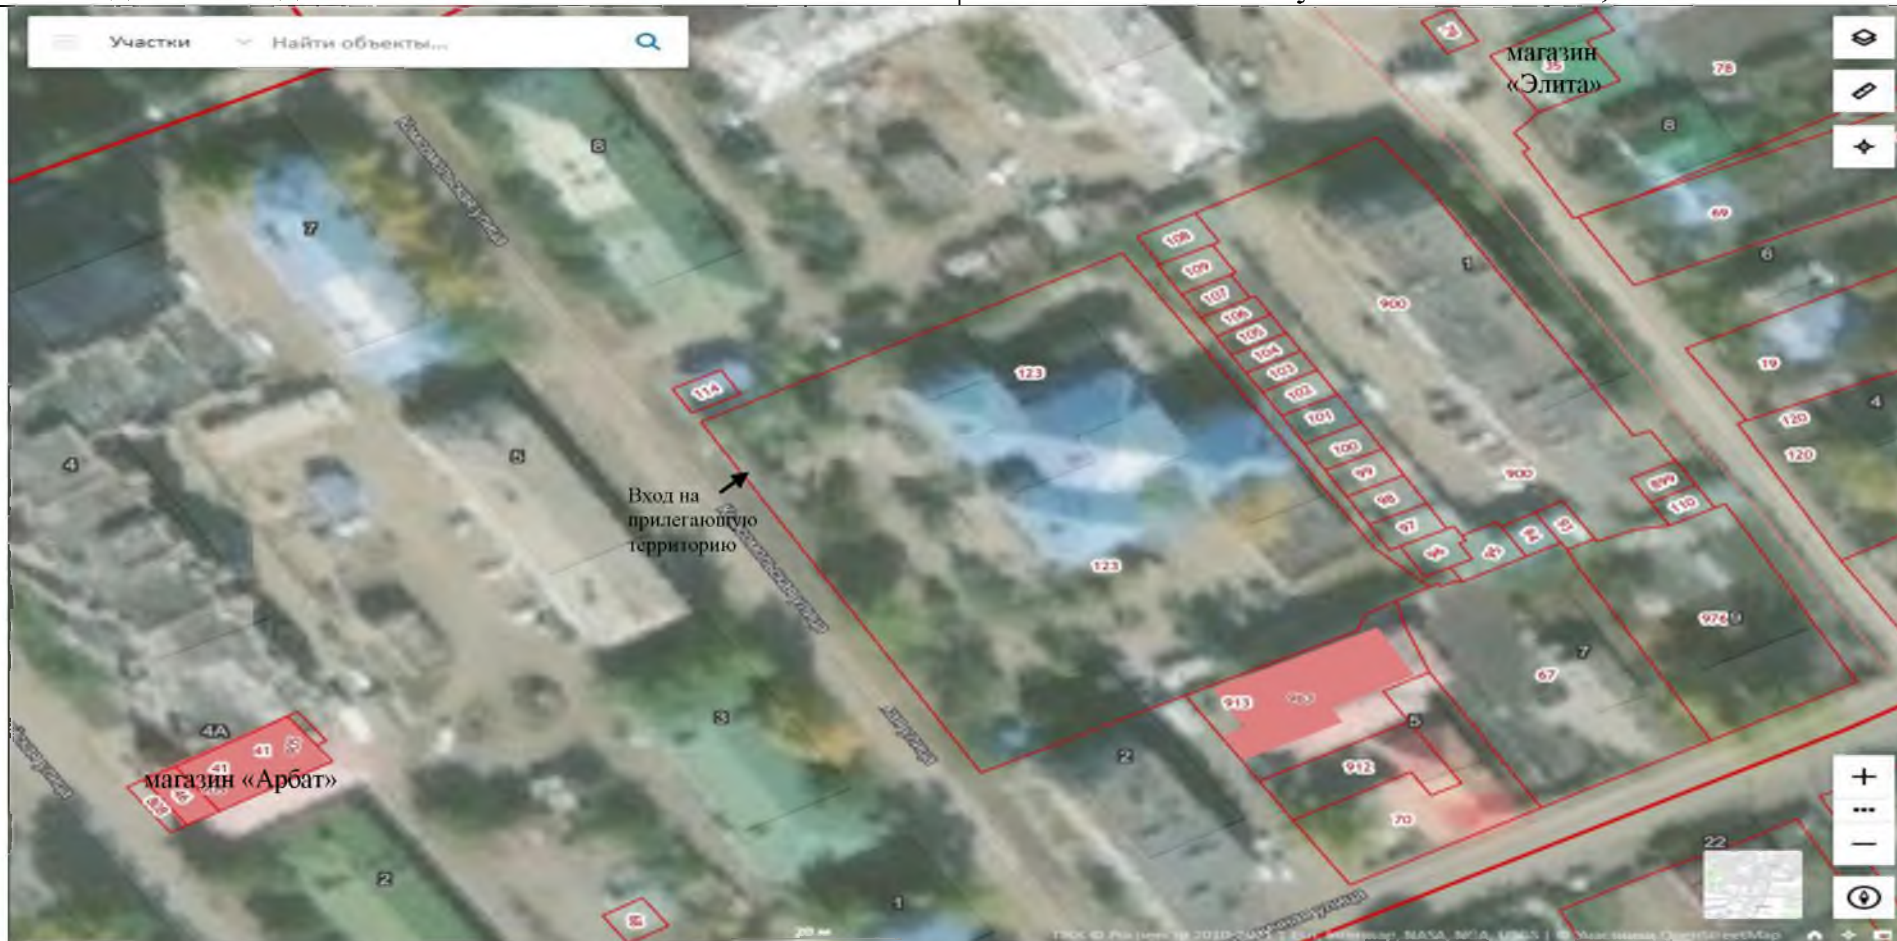

СХЕМА № 40
границ прилегающих территорий

Наименование организации, объекта	Место нахождения организации, объекта
Муниципальное дошкольное образовательное учреждение детский сад №2 «Сказка» пгт. Забайкальск	Забайкальский край, Забайкальский район, пгт. Забайкальск, ул. Комсомольская, 4

Расстояние от входа для посетителей на обособленную территорию торгового объекта (ул. Нагорная, уч. 8А) до входа для посетителей на обособленную территорию МДОУ детский сад «Сказка» - 110 метров

Расстояние от входа для посетителей в торговый объект (ул. Красноармейская, 4А) до входа для посетителей на обособленную территорию МДОУ детский сад «Сказка» - 115 метров