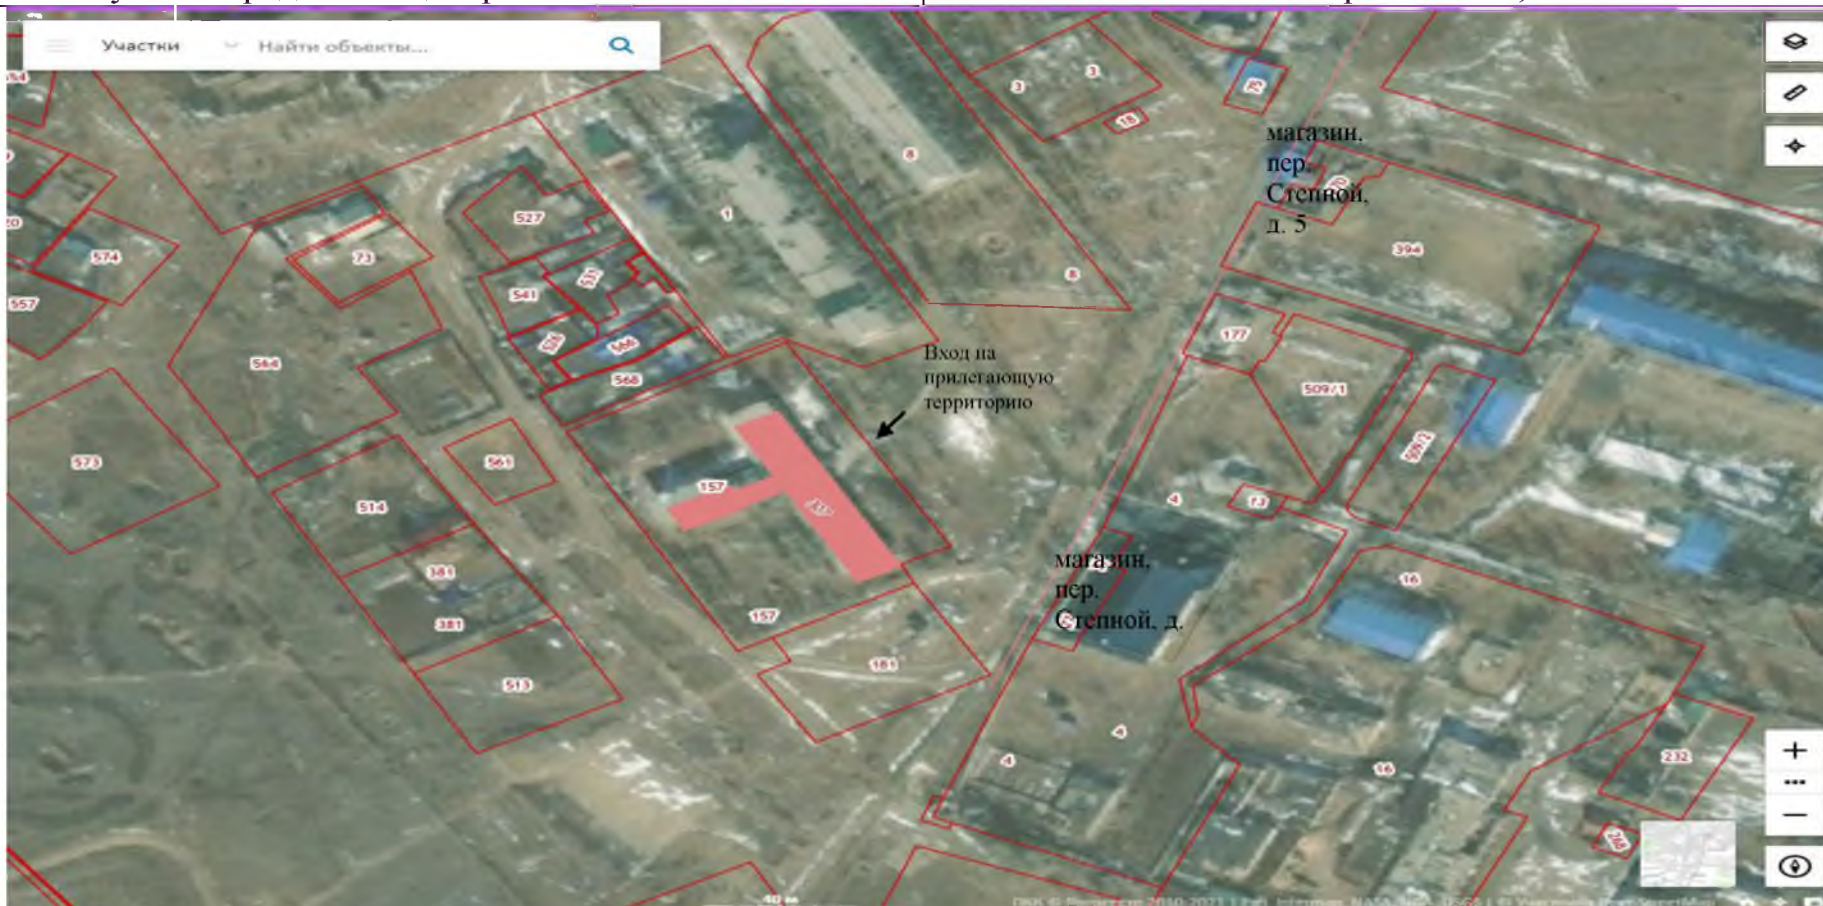

Расстояние от входа для посетителей в торговый объект (строение 3) до входа для посетителей на обособленную территорию ДОУ ВЧ 2539 – 257 метров

СХЕМА № 19
границ прилегающих территорий

Наименование организации, объекта	Место нахождения организации, объекта
ГУЗ «Забайкальская центральная районная больница» фельдшерско-акушерский пункт	Забайкальский край, Забайкальский район, н.п. Рудник-Абагайтуй

На территории н.п. Рудник-Абагайтуй объектов отсутствуют объекты розничной торговли

СХЕМА № 20
границ прилегающих территорий

Наименование организации, объекта	Место нахождения организации, объекта
Муниципальное общеобразовательное учреждение Рудник-Абагайтуйская основная общеобразовательная школа №5	Забайкальский край, Забайкальский район, н.п. Рудник-Абагайтуй

На территории н.п. Рудник-Абагайтуй объектов отсутствуют объекты розничной торговли

СХЕМА № 21
границ прилегающих территорий

Наименование организации, объекта	Место нахождения организации, объекта
ГУЗ «Забайкальская центральная районная больница» фельдшерско-акушерский пункт	Забайкальский край, Забайкальский район, п.ст. Билитуй, д. 54, пом. 1

Расстояние от входа для посетителей в торговый объект (дом 54) до входа для посетителей на Фельдшерско-акушерского пункта – 73 метра

СХЕМА № 22
границ прилегающих территорий

Наименование организации, объекта	Место нахождения организации, объекта
Муниципальное общеобразовательное учреждение Билитуйская средняя общеобразовательная школа	Забайкальский край, Забайкальский район, п.ст. Билитуй, пер. Степной, 4