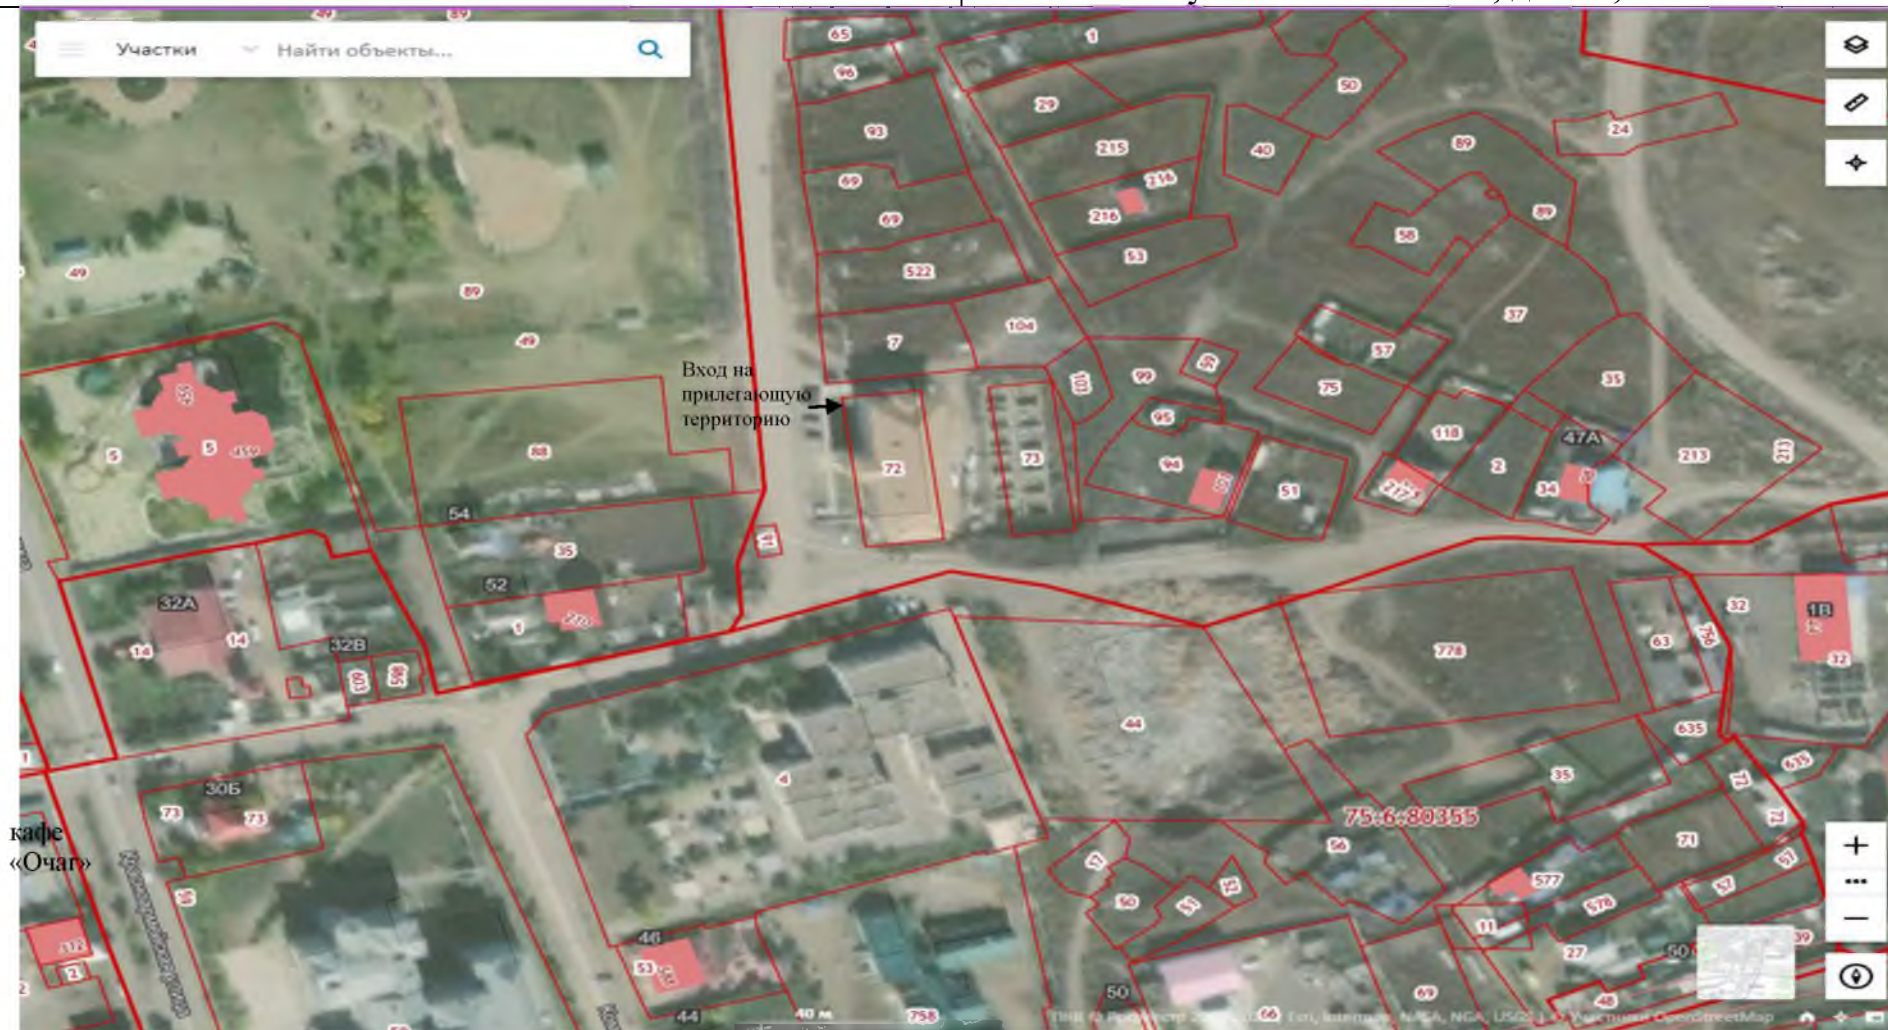

СХЕМА № 47
границ прилегающих территорий

Наименование организации, объекта	Место нахождения организации, объекта
Специальная врачебная практика ИП Чегодаева Марина Иннокентьевна	Забайкальский край, Забайкальский район, пгт. Забайкальск, ул. Комсомольская, д. 50А, пом. 14

Расстояние от входа для посетителей в кафе «Очаг» (ул. Красноармейская, 23А) до входа для посетителей специальной врачебной практики – 300 метров