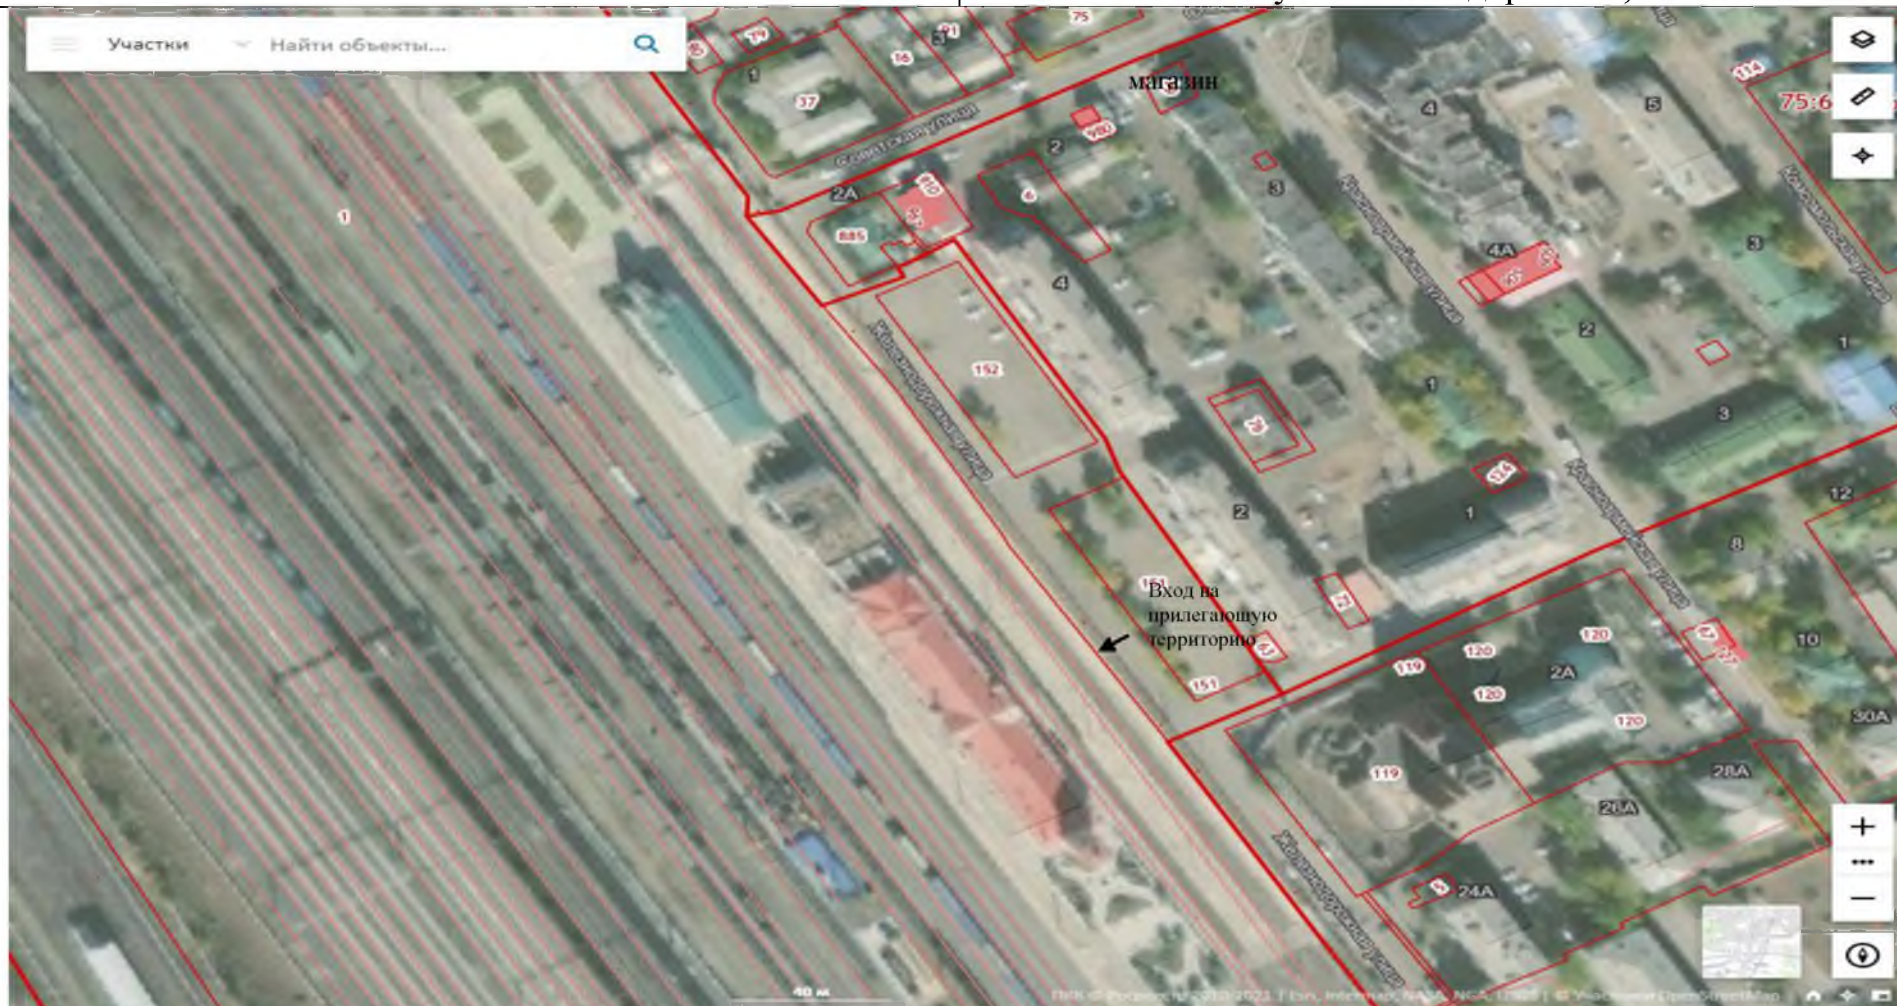

СХЕМА № 34
границ прилегающих территорий

Наименование организации, объекта	Место нахождения организации, объекта
Железнодорожный вокзал Забайкальск филиал ОАО «РЖД»	Забайкальский край, Забайкальский район, пгт. Забайкальск, ул. Железнодорожная, 1

Расстояние от входа для посетителей в торговый объект (ул. Советская, 4А) до входа для посетителей на обособленную территорию ЖД вокзала станции Забайкальск – 286 метров