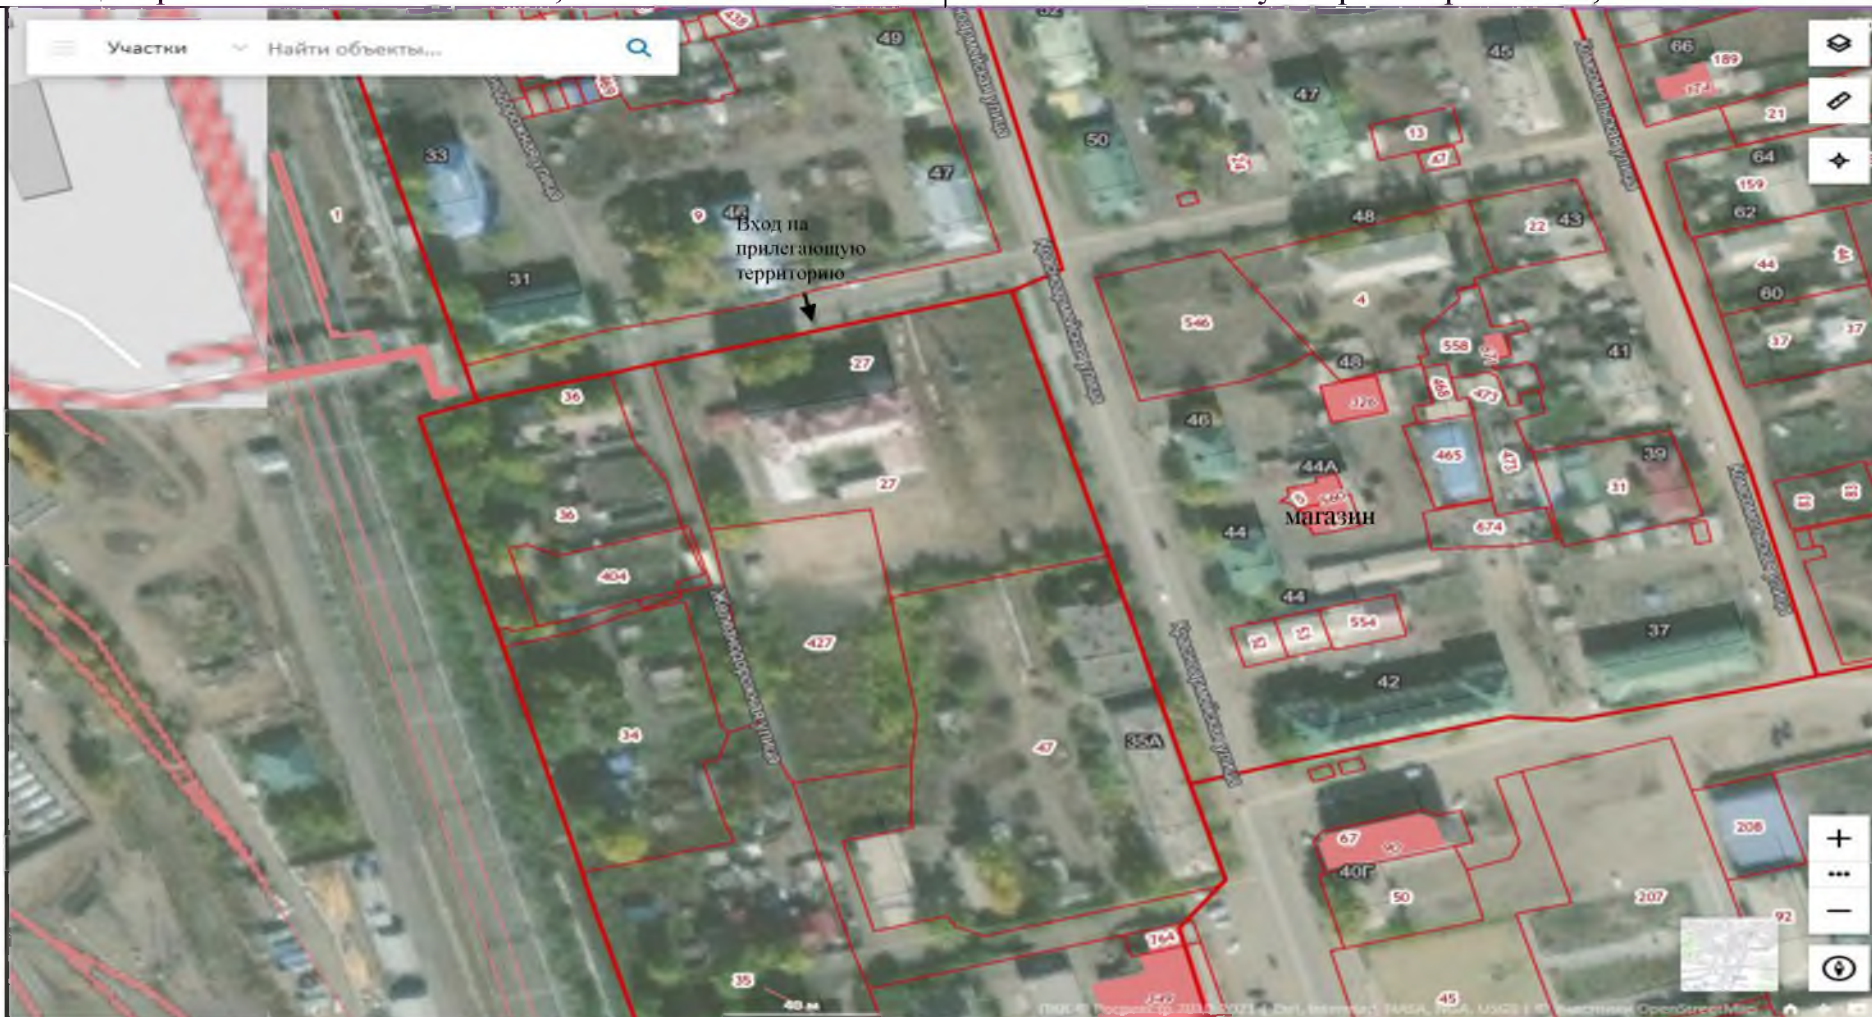

СХЕМА № 28
границ прилегающих территорий

Наименование организации, объекта	Место нахождения организации, объекта
Муниципальное общеобразовательное учреждение средняя общеобразовательная школа №2, пгт. Забайкальск	Забайкальский край, Забайкальский район, пгт. Забайкальск, ул. Красноармейская, 53

Расстояние от входа для посетителей в торговый объект (ул. Красноармейская, 44Г) до входа для посетителей на обособленную территорию МОУ СОШ № 2 – 187 метров