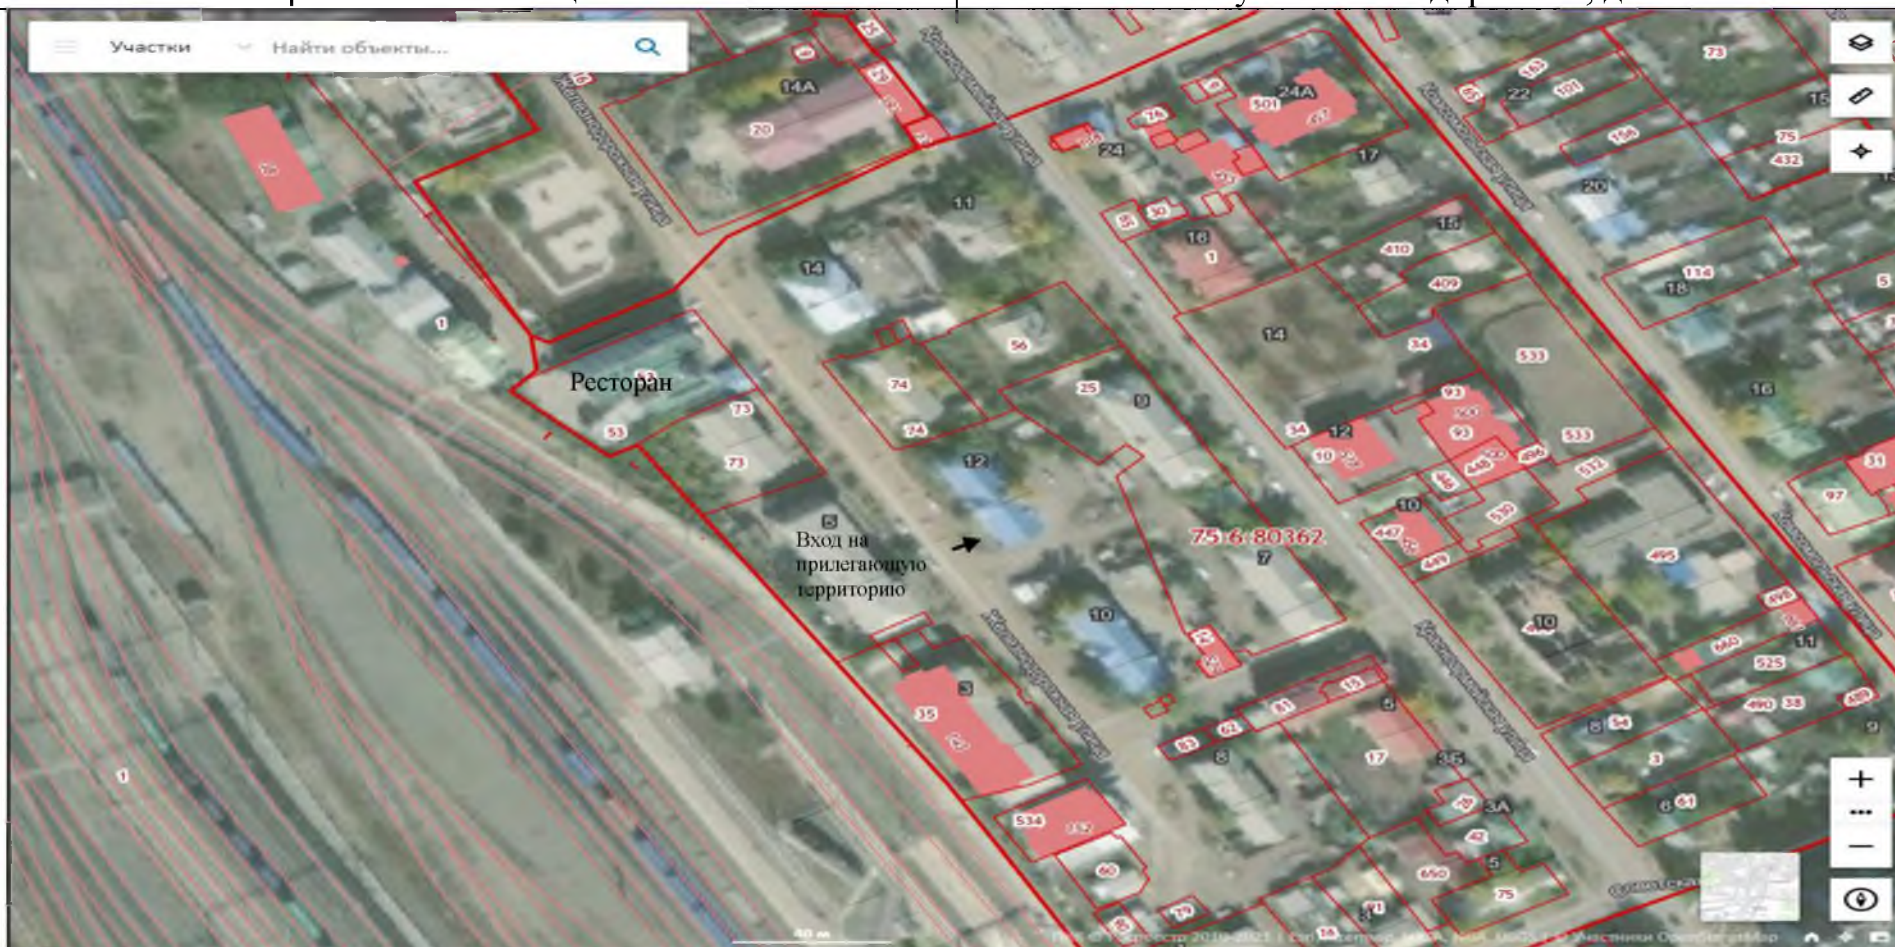

СХЕМА № 25
границ прилегающих территорий

Наименование организации, объекта	Место нахождения организации, объекта
Инфекционное отделение ГУЗ «Забайкальская центральная районная больница»	Забайкальский край, Забайкальский район, пгт. Забайкальск, ул. Железнодорожная, д. 12а

Расстояние от входа для посетителей в ресторан «Золотой Дракон» (ул. Железнодорожная, 9) до входа для посетителей на обособленную территорию инфекционного отделения – 24 метра

Расстояние от входа для посетителей в магазин «Караван» (ул. Железнодорожная, 4А) до входа для посетителей на обособленную территорию инфекционного отделения – 151 метр