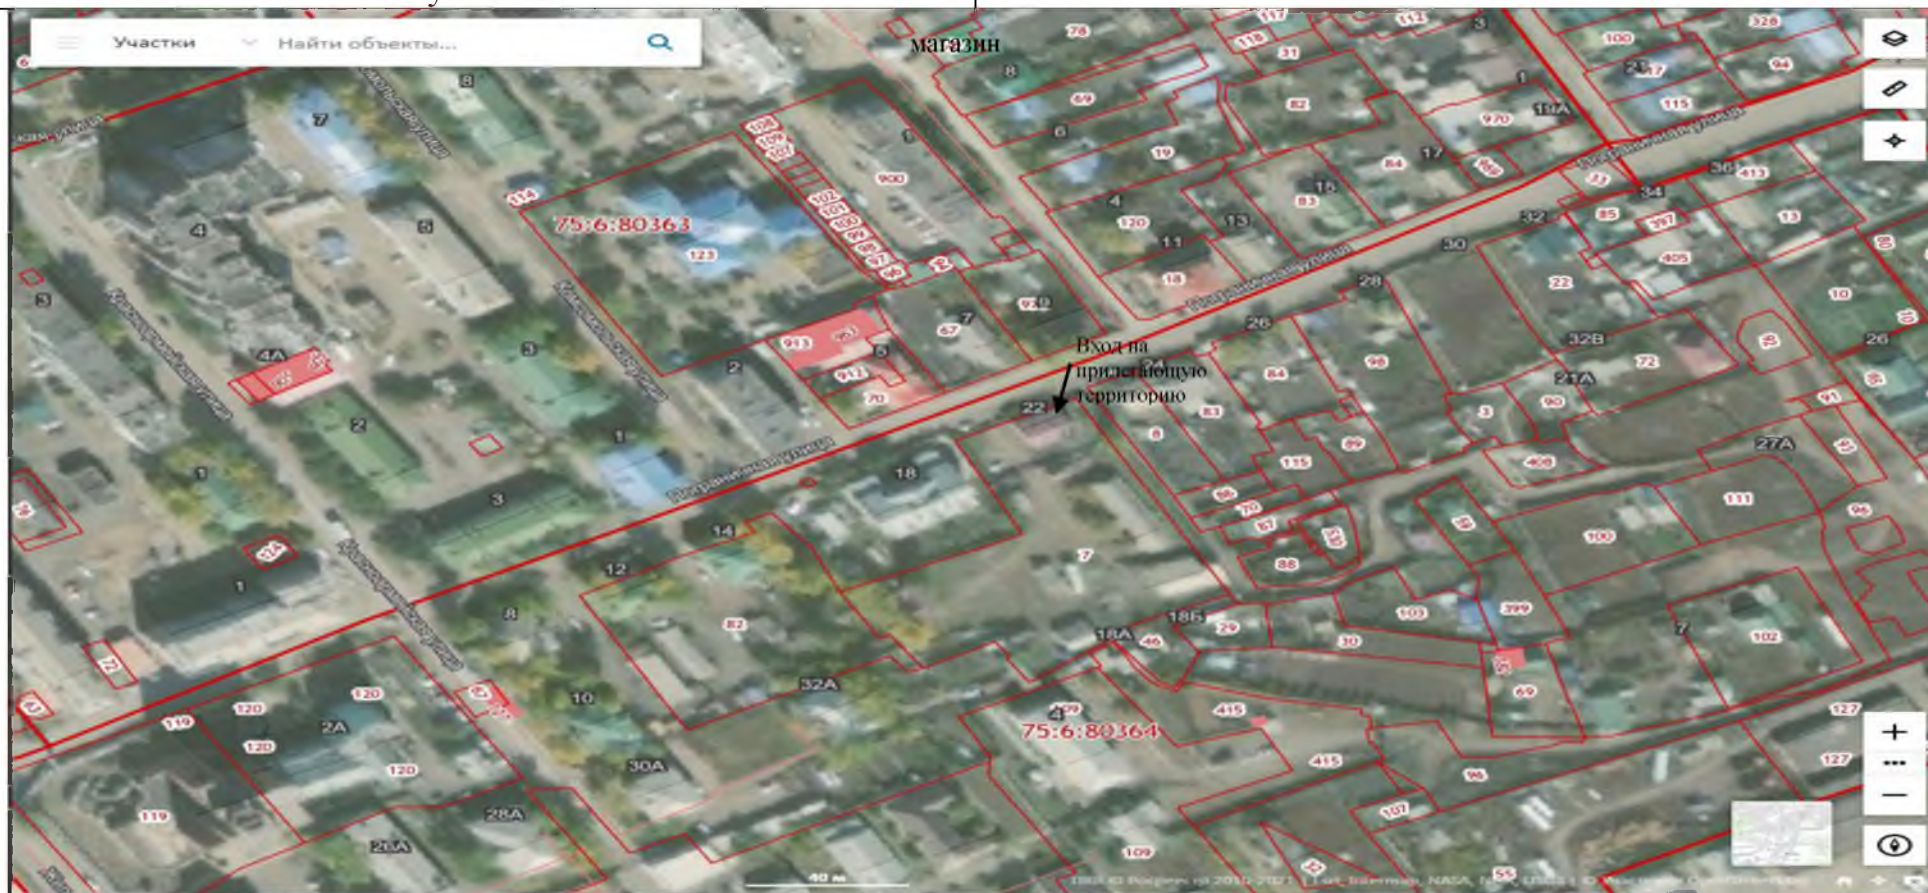

Расстояние от входа для посетителей в торговый объект ( ул. Красноармейская, 42) до входа для посетителей на обособленную территорию бюро судебной экспертизы – 476 метров

**СХЕМА № 44**  
**границ прилегающих территорий**

Расстояние от входа для посетителей в кафе «Очаг» (ул. Красноармейская, 23А) до входа для посетителей специальной врачебной практики – 300 метров

**СХЕМА № 45**  
**границ прилегающих территорий**

Наименование организации, объекта	Место нахождения организации, объекта
Федеральное казенное учреждение здравоохранения «Читинская противочумная станция» Федеральной службы по надзору в сфере защиты прав потребителей и благополучия человека	Забайкальский край, Забайкальский район, пгт. Забайкальск, ул. Пограничная, д.22