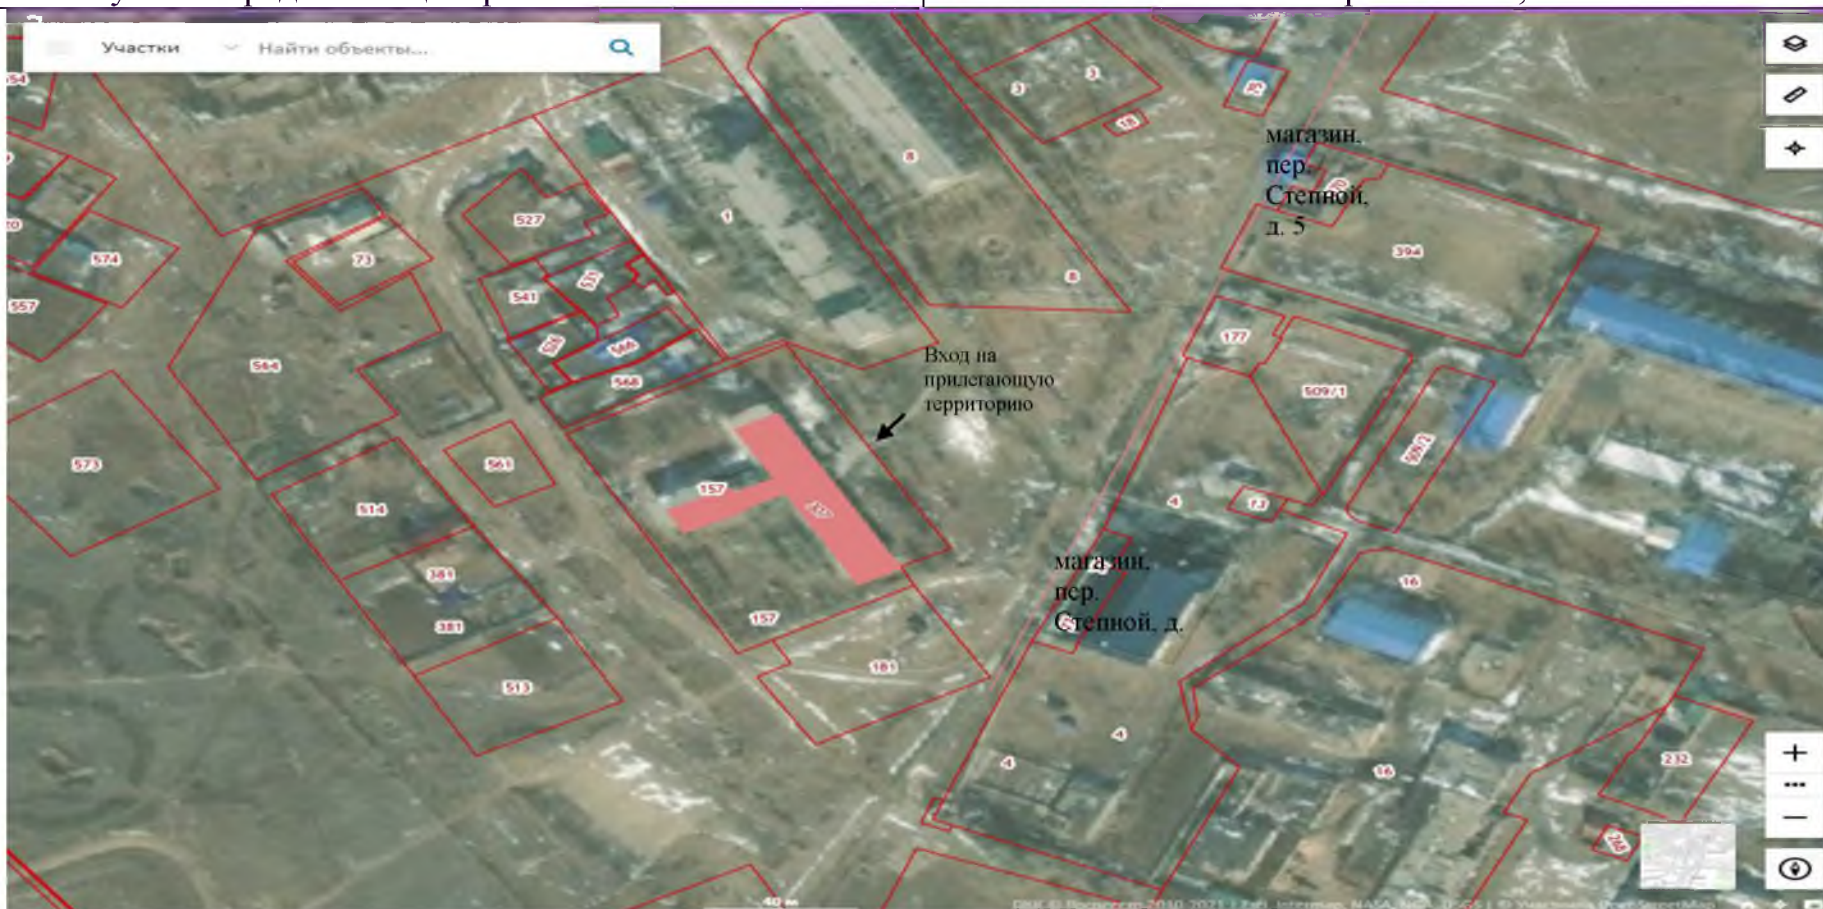

Расстояние от входа для посетителей в торговый объект (строение 3) до входа для посетителей на обособленную территорию ДОУ ВЧ 2539 – 257 метров

**СХЕМА № 16**  
**границ прилегающих территорий**

Наименование организации, объекта	Место нахождения организации, объекта
ГУЗ «Забайкальская центральная районная больница» фельдшерско-акушерский пункт	Забайкальский край, Забайкальский район, н.п. Рудник-Абагайтуй

На территории н.п. Рудник-Абагайтуй объектов отсутствуют объекты розничной торговли

**СХЕМА № 17**  
**границ прилегающих территорий**

Наименование организации, объекта	Место нахождения организации, объекта
Муниципальное общеобразовательное учреждение Рудник-Абагайтуйская основная общеобразовательная школа №5	Забайкальский край, Забайкальский район, н.п. Рудник-Абагайтуй

На территории н.п. Рудник-Абагайтуй объектов отсутствуют объекты розничной торговли

**СХЕМА № 18**  
**границ прилегающих территорий**

Наименование организации, объекта	Место нахождения организации, объекта
ГУЗ «Забайкальская центральная районная больница» фельдшерско-акушерский пункт	Забайкальский край, Забайкальский район, п.ст. Билитуй, д. 54, пом. 1

Расстояние от входа для посетителей в торговый объект (дом 54) до входа для посетителей на Фельдшерско-акушерского пункта – 73 метра

**СХЕМА № 19**  
**границ прилегающих территорий**

Наименование организации, объекта	Место нахождения организации, объекта
Муниципальное общеобразовательное учреждение Билитуйская средняя общеобразовательная школа	Забайкальский край, Забайкальский район, п.ст. Билитуй, пер. Степной, 4