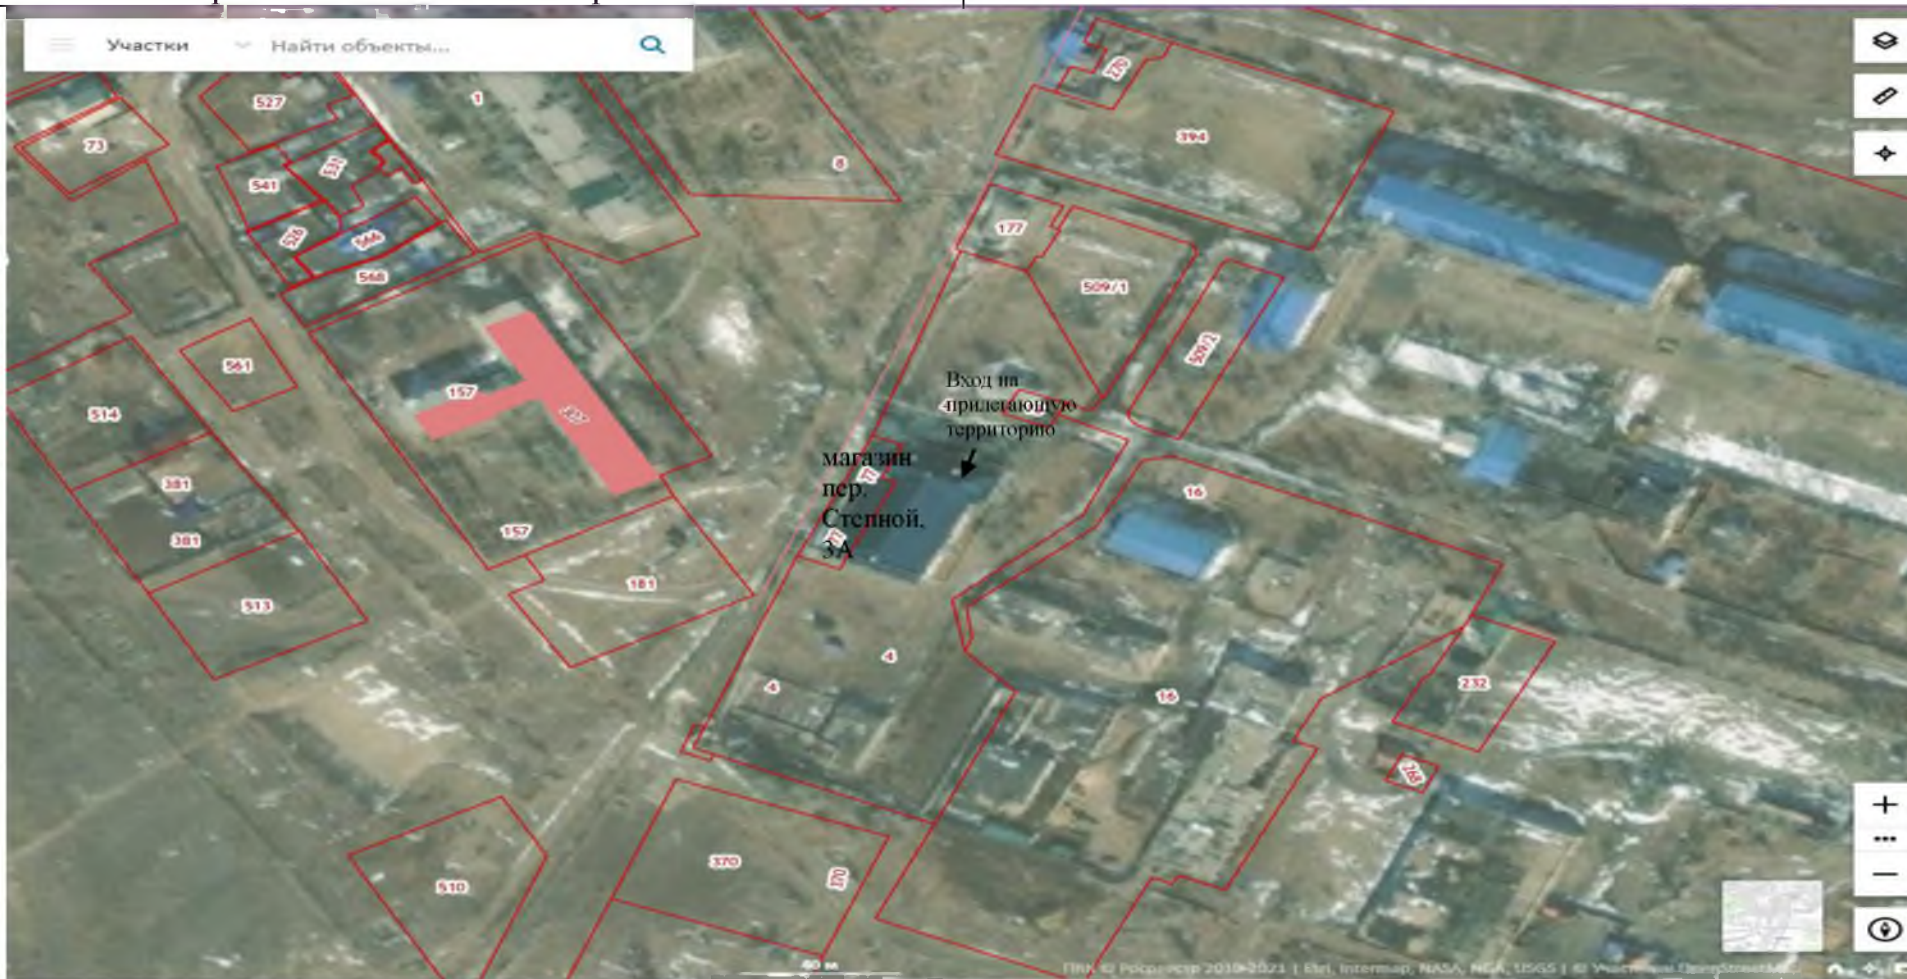

СХЕМА № 22
границ прилегающих территорий

Наименование организации, объекта	Место нахождения организации, объекта
Муниципальное учреждение дополнительного образования «Детская школа искусств» п.ст. Билитуй муниципального района "Забайкальский район"	Забайкальский край, Забайкальский район, п.ст. Билитуй, пер. Степной, 3, пом. 2

Расстояние от входа для посетителей в торговый объект (пер. Степной, д. 3А) до входа для посетителей в МОУДОД «ДШИ» - 63 метра