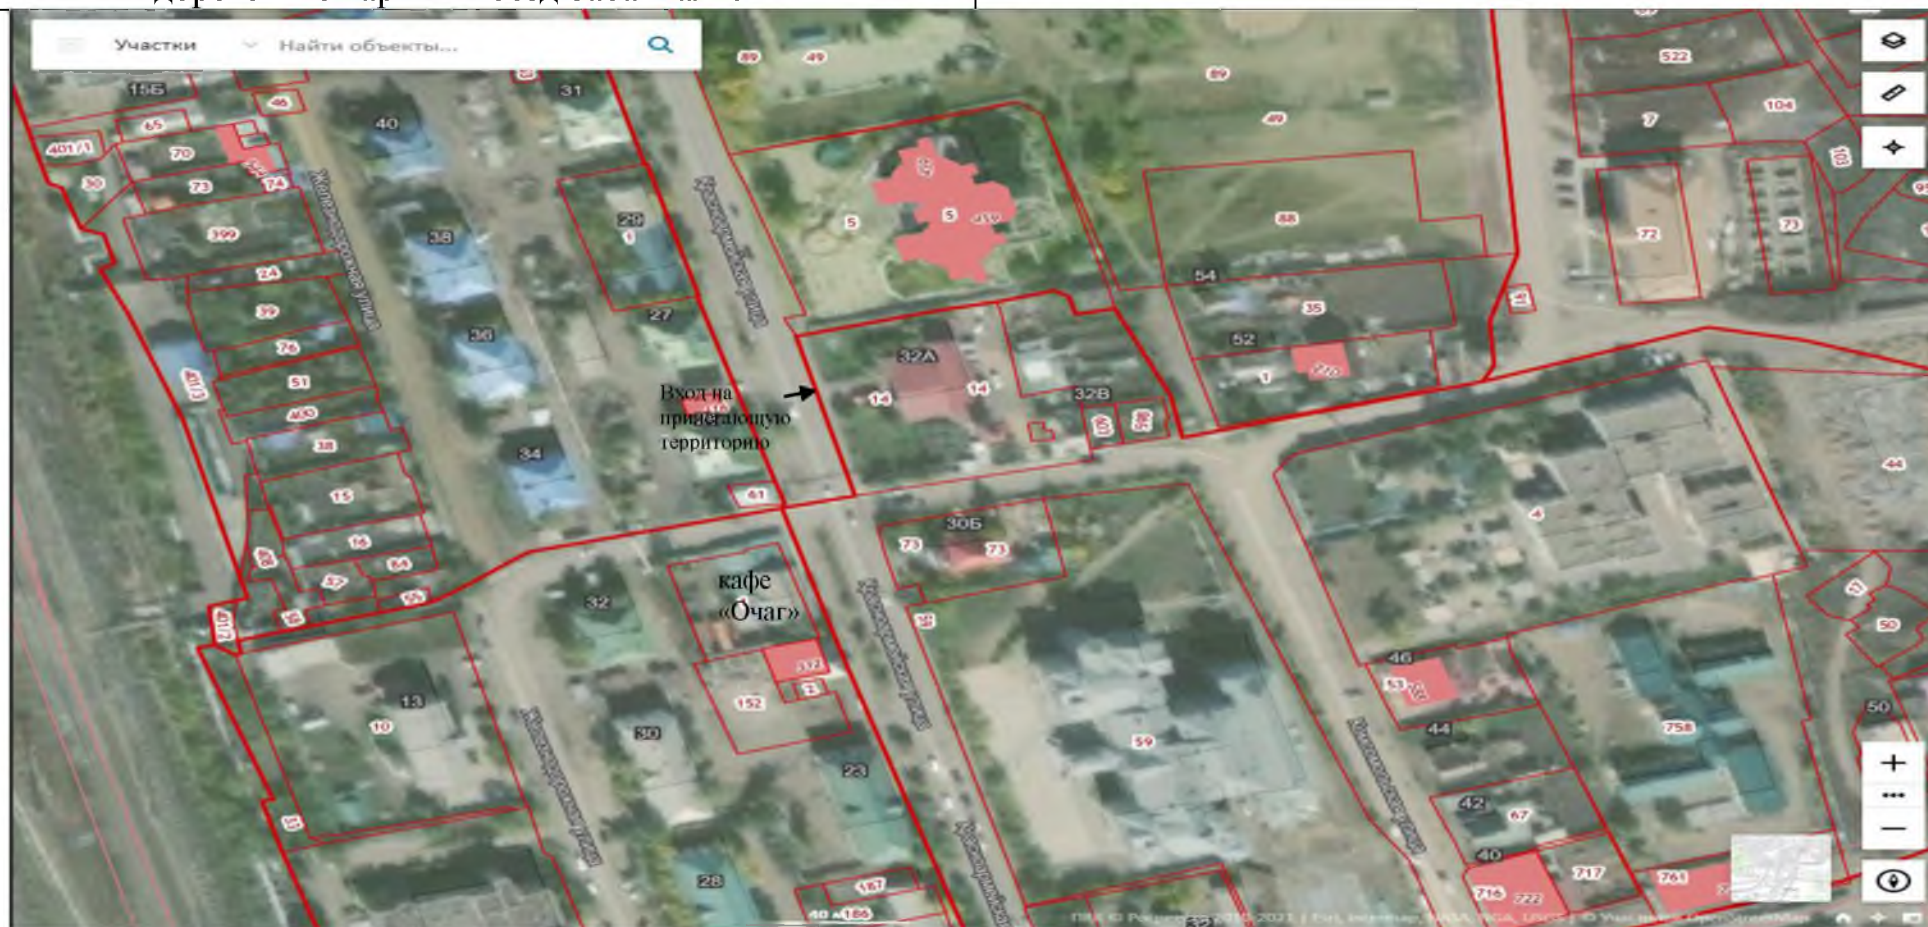

СХЕМА № 46
границ прилегающих территорий

Наименование организации, объекта	Место нахождения организации, объекта
Федеральное государственное предприятие «Ведомственная охрана железнодорожного транспорта Российской Федерации» Читинский отряд на Забайкальской железной дороге «Пожарный поезд Забайкальск»	Забайкальский край, Забайкальский район, пгт. Забайкальск, ул. Красноармейская, 32А

Расстояние от входа для посетителей в кафе «Очаг» (ул. Красноармейская, 23А) до входа для посетителей на обособленную территорию ФГП «пожарного поезда Забайкальск» - 72 метра