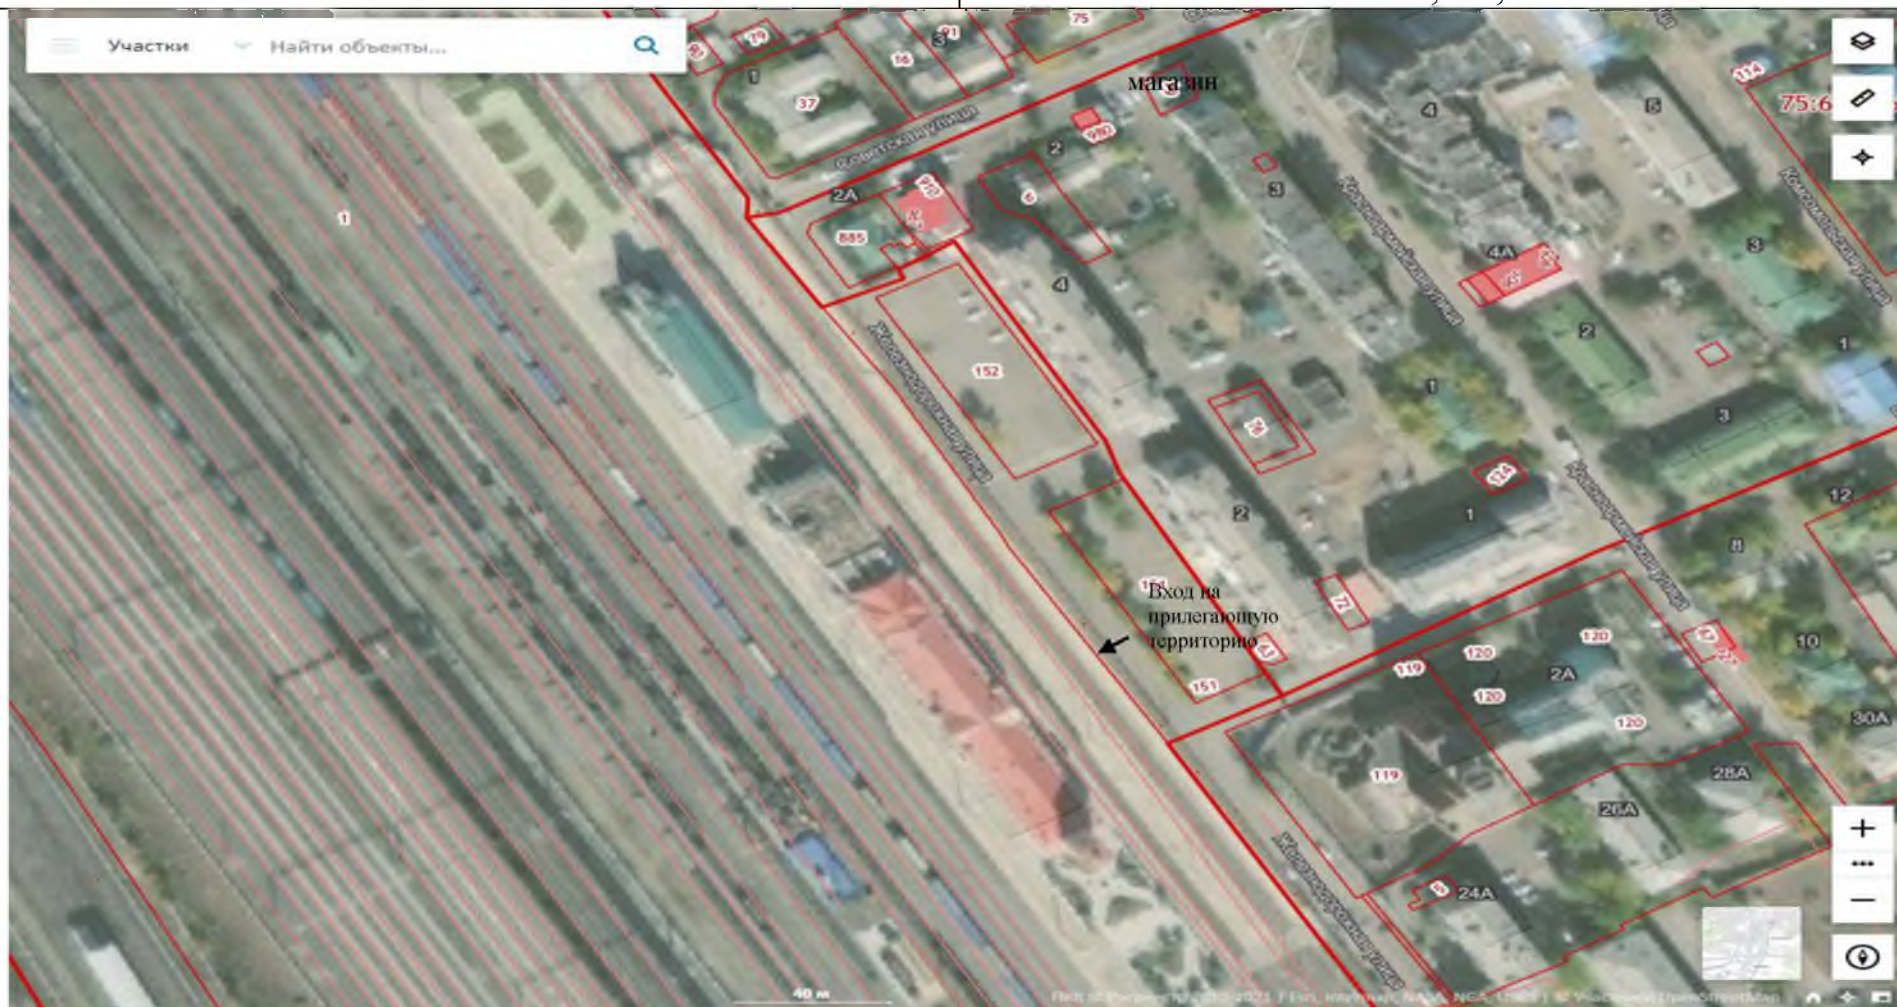

СХЕМА № 31
границ прилегающих территорий

Наименование организации, объекта	Место нахождения организации, объекта
Частное учреждение здравоохранения «Поликлиника «РЖД-Медицина» города Борзя»	Забайкальский край, Забайкальский район, пгт. Забайкальск, ул. Железнодорожная, 1 1 этаж в здании вокзала каб. № № 17, 18, 21