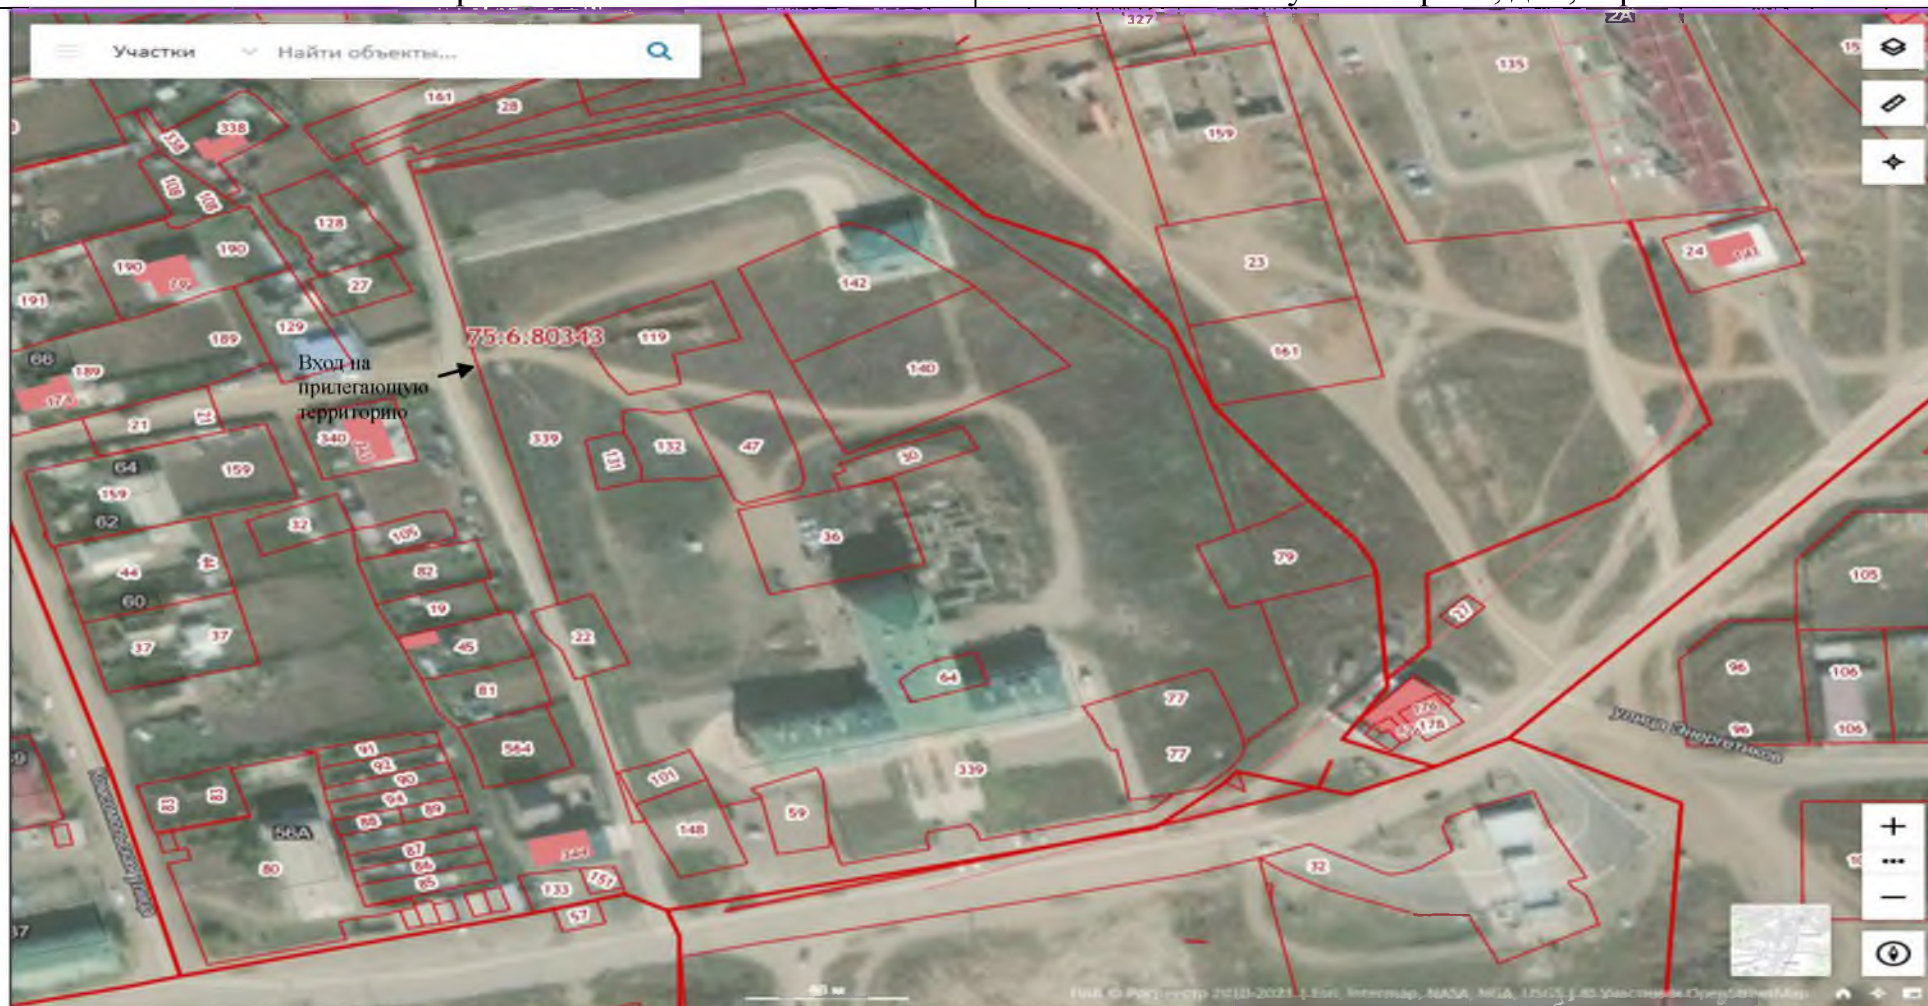

СХЕМА № 43
границ прилегающих территорий

Наименование организации, объекта	Место нахождения организации, объекта
ГУЗ «Забайкальское краевое бюро судебно-медицинской экспертизы»	Забайкальский край, Забайкальский район, пгт. Забайкальск, ул. Северная, д. 1, стр. Б

Расстояние от входа для посетителей в торговый объект (ул. Красноармейская, 42) до входа для посетителей на обособленную территорию бюро судебной экспертизы – 476 метров