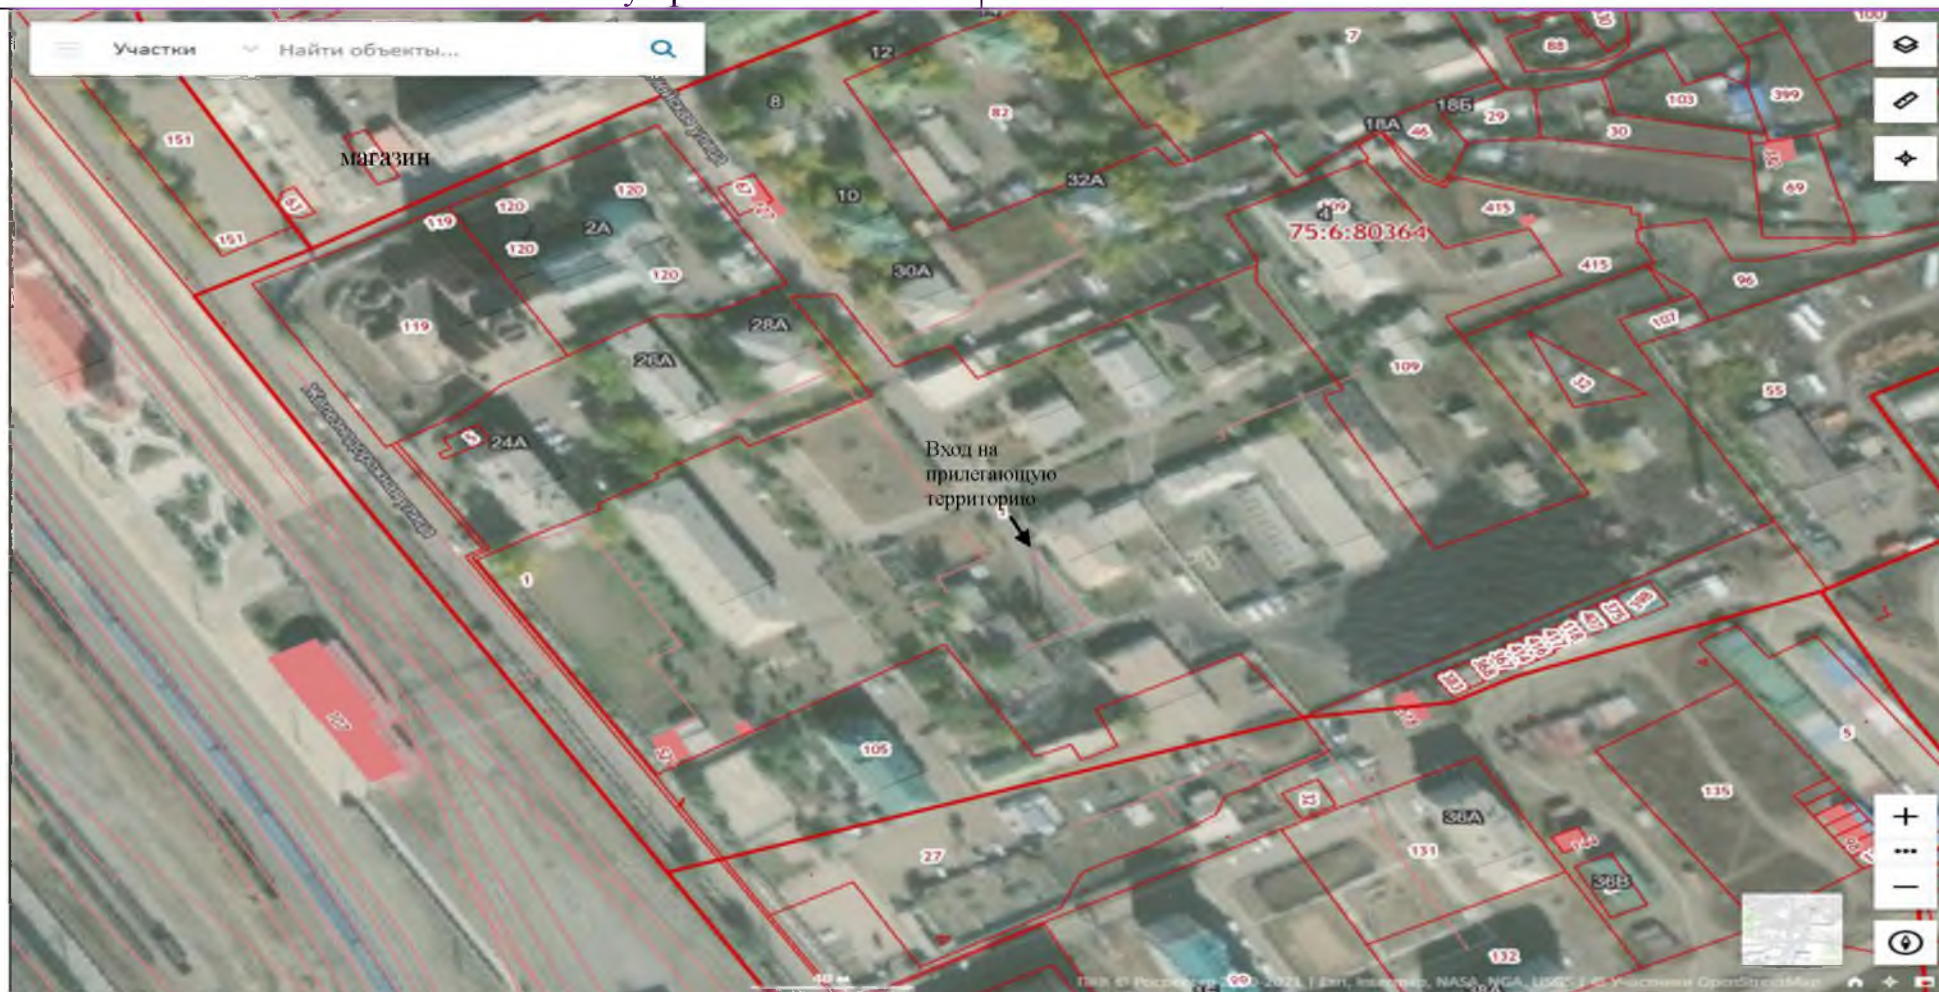

Расстояние от входа для посетителей в торговый объект (ул. Красноармейская, 5а) до входа для посетителей на обособленную территорию инфекционного отделения – 188 метров

СХЕМА № 26 границ прилегающих территорий

Наименование организации, объекта	Место нахождения организации, объекта
Отряд пограничного контроля в пгт. Забайкальск ПУ ФСБ России по Забайкальскому краю	Забайкальский край, Забайкальский район, пгт. Забайкальск

Расстояние от входа для посетителей в торговый объект (ул. Пограничная, 1А) до входа для посетителей на обособленную территорию пограничного отряда – 130 метров