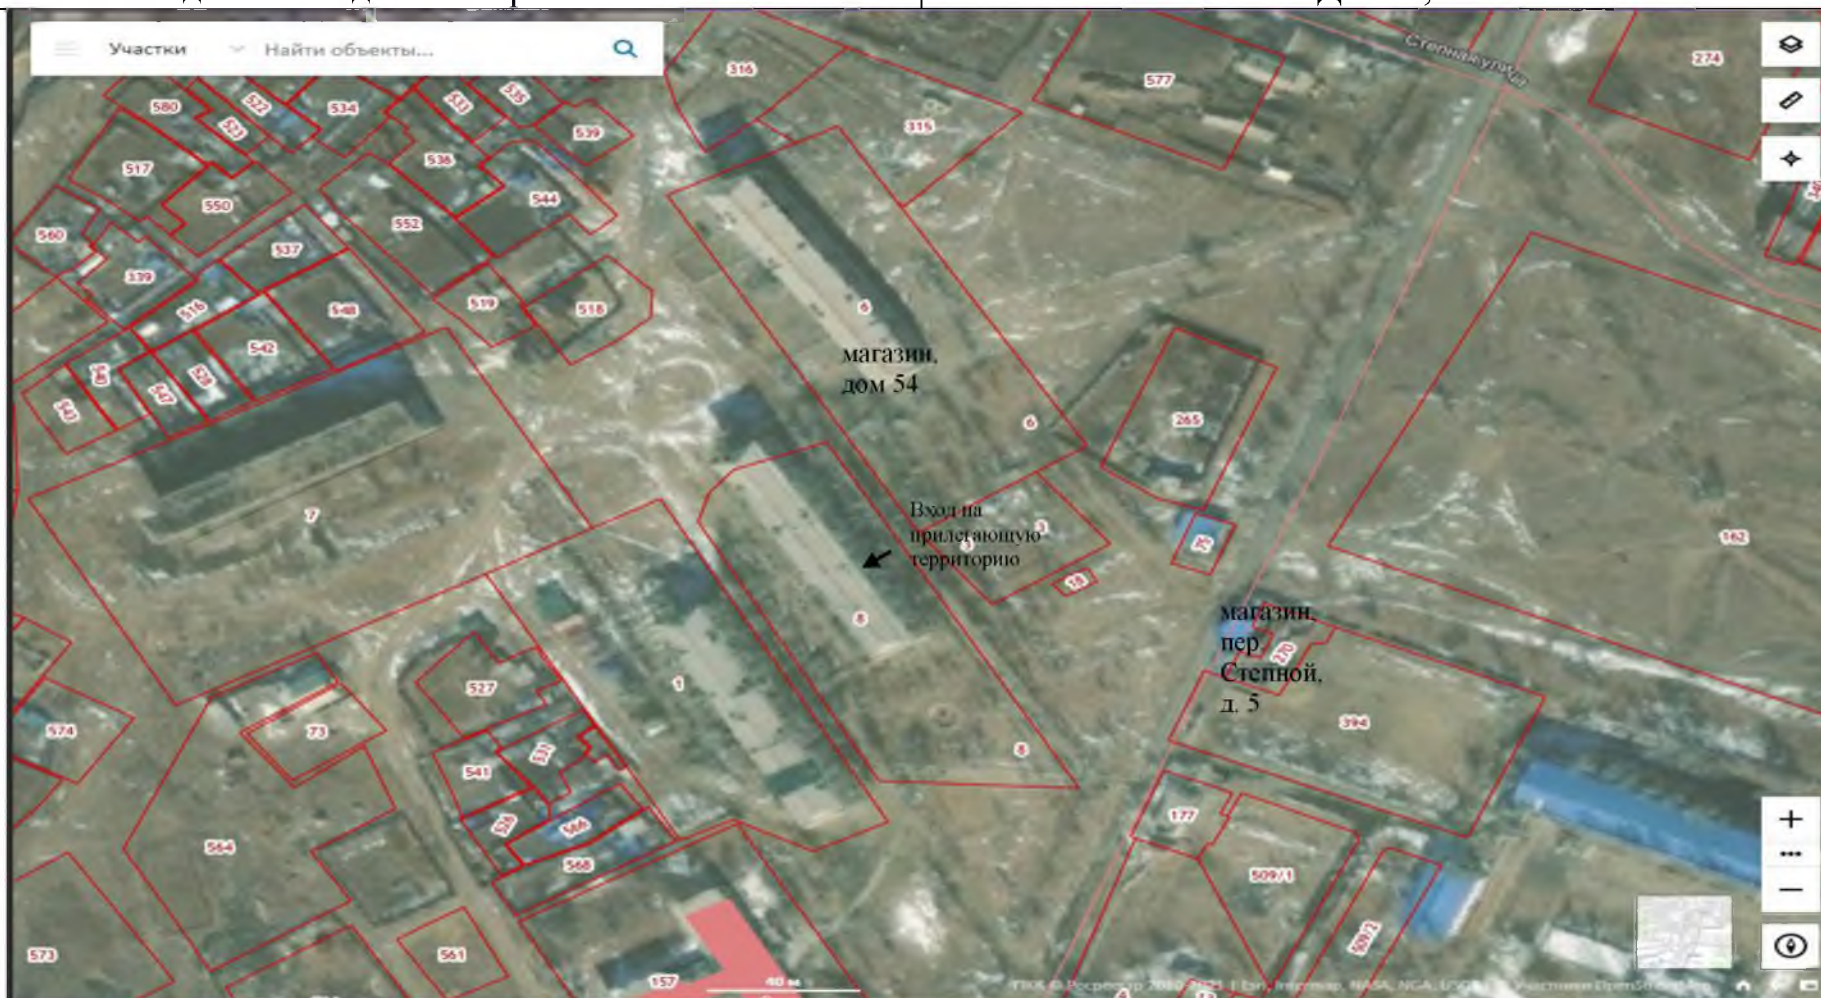

СХЕМА № 20
границ прилегающих территорий

Наименование организации, объекта	Место нахождения организации, объекта
Муниципальное дошкольное образовательное учреждение детский сад № 4 «Гармония»	Забайкальский край, Забайкальский район, п.ст. Билитуй, ул. ДОС 8, пом. 2

Расстояние от входа для посетителей в торговый объект (пер. Степной, д. 5) до входа для посетителей МДОУ детский сад № 4 «Гармония» - 172 метра
Расстояние от входа для посетителей в торговый объект (дом 54) до входа для посетителей МДОУ детский сад № 4 «Гармония» - 77 метров