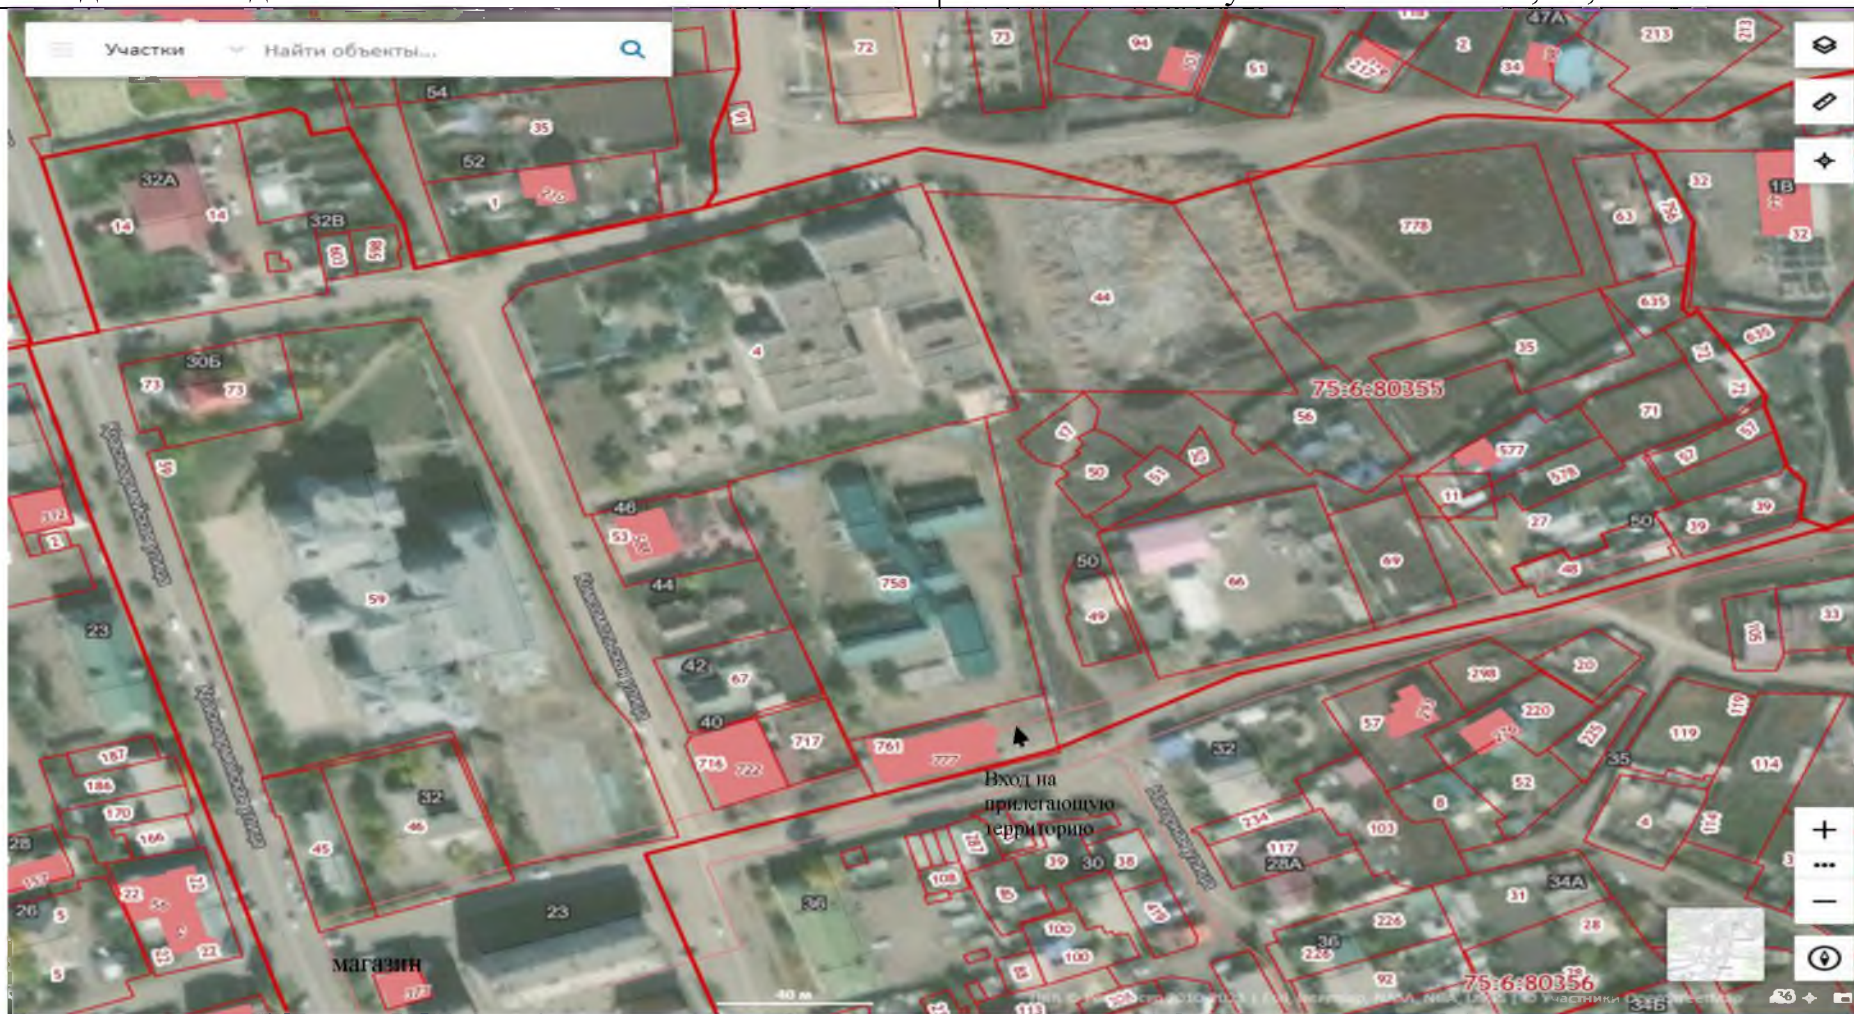

Расстояние от входа для посетителей в торговый объект (пер. Степной, д. 3А) до входа для посетителей на обособленную территорию ГУСО «Подросток» - 122 метра

**СХЕМА № 22**  
**границ прилегающих территорий**

Наименование организации, объекта	Место нахождения организации, объекта
Муниципальное учреждение дополнительного образования «Детская школа искусств» п.ст. Билитуй муниципального района "Забайкальский район"	Забайкальский край, Забайкальский район, п.ст. Билитуй, пер. Степной, 3, пом. 2

### границ прилегающих территорий

Наименование организации, объекта	Место нахождения организации, объекта
Муниципальное дошкольное образовательное учреждение детский сад №3 «Росинка» пгт. Забайкальск	Забайкальский край, Забайкальский район, пгт. Забайкальск, ул. Комсомольская, 38, 38А