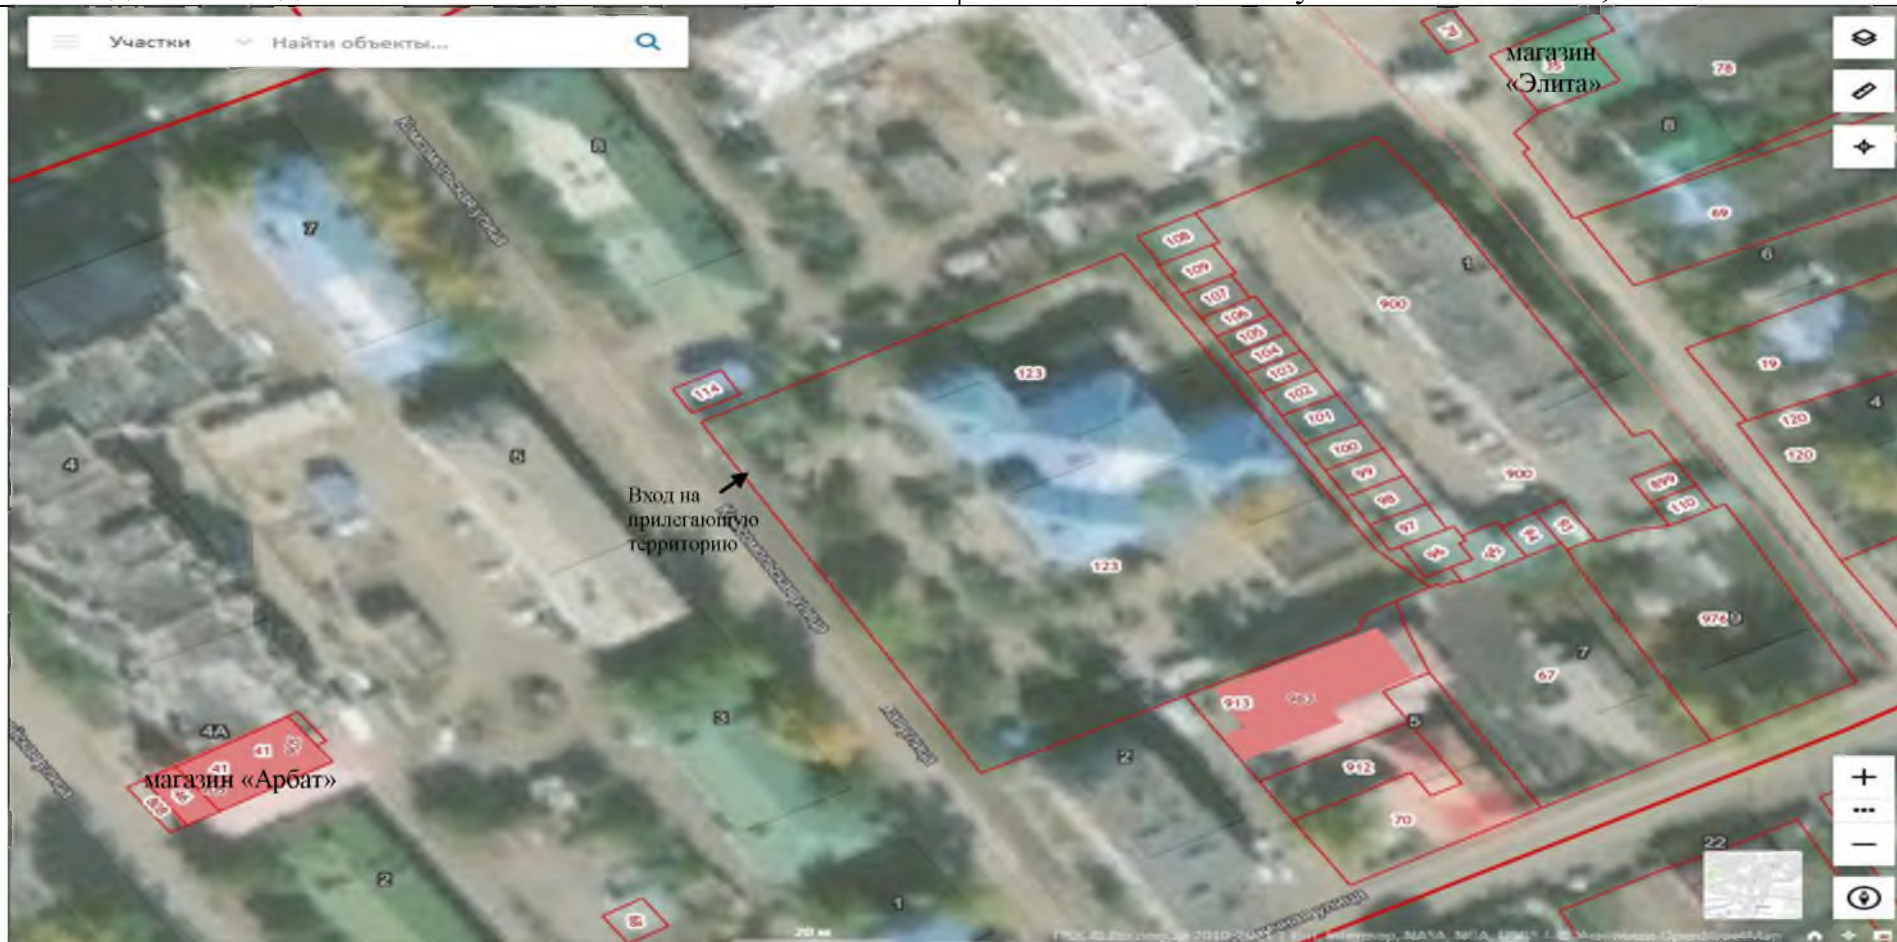

СХЕМА № 37

границ прилегающих территорий

Наименование организации, объекта	Место нахождения организации, объекта
Муниципальное дошкольное образовательное учреждение детский сад №2 «Сказка» пгт. Забайкальск	Забайкальский край, Забайкальский район, пгт. Забайкальск, ул. Комсомольская, 4

Расстояние от входа для посетителей на обособленную территорию торгового объекта (ул. Нагорная, уч. 8А) до входа для посетителей на обособленную территорию МДОУ детский сад «Сказка» - 110 метров

Расстояние от входа для посетителей в торговый объект (ул. Красноармейская, 4А) до входа для посетителей на обособленную территорию МДОУ детский сад «Сказка» - 115 метров