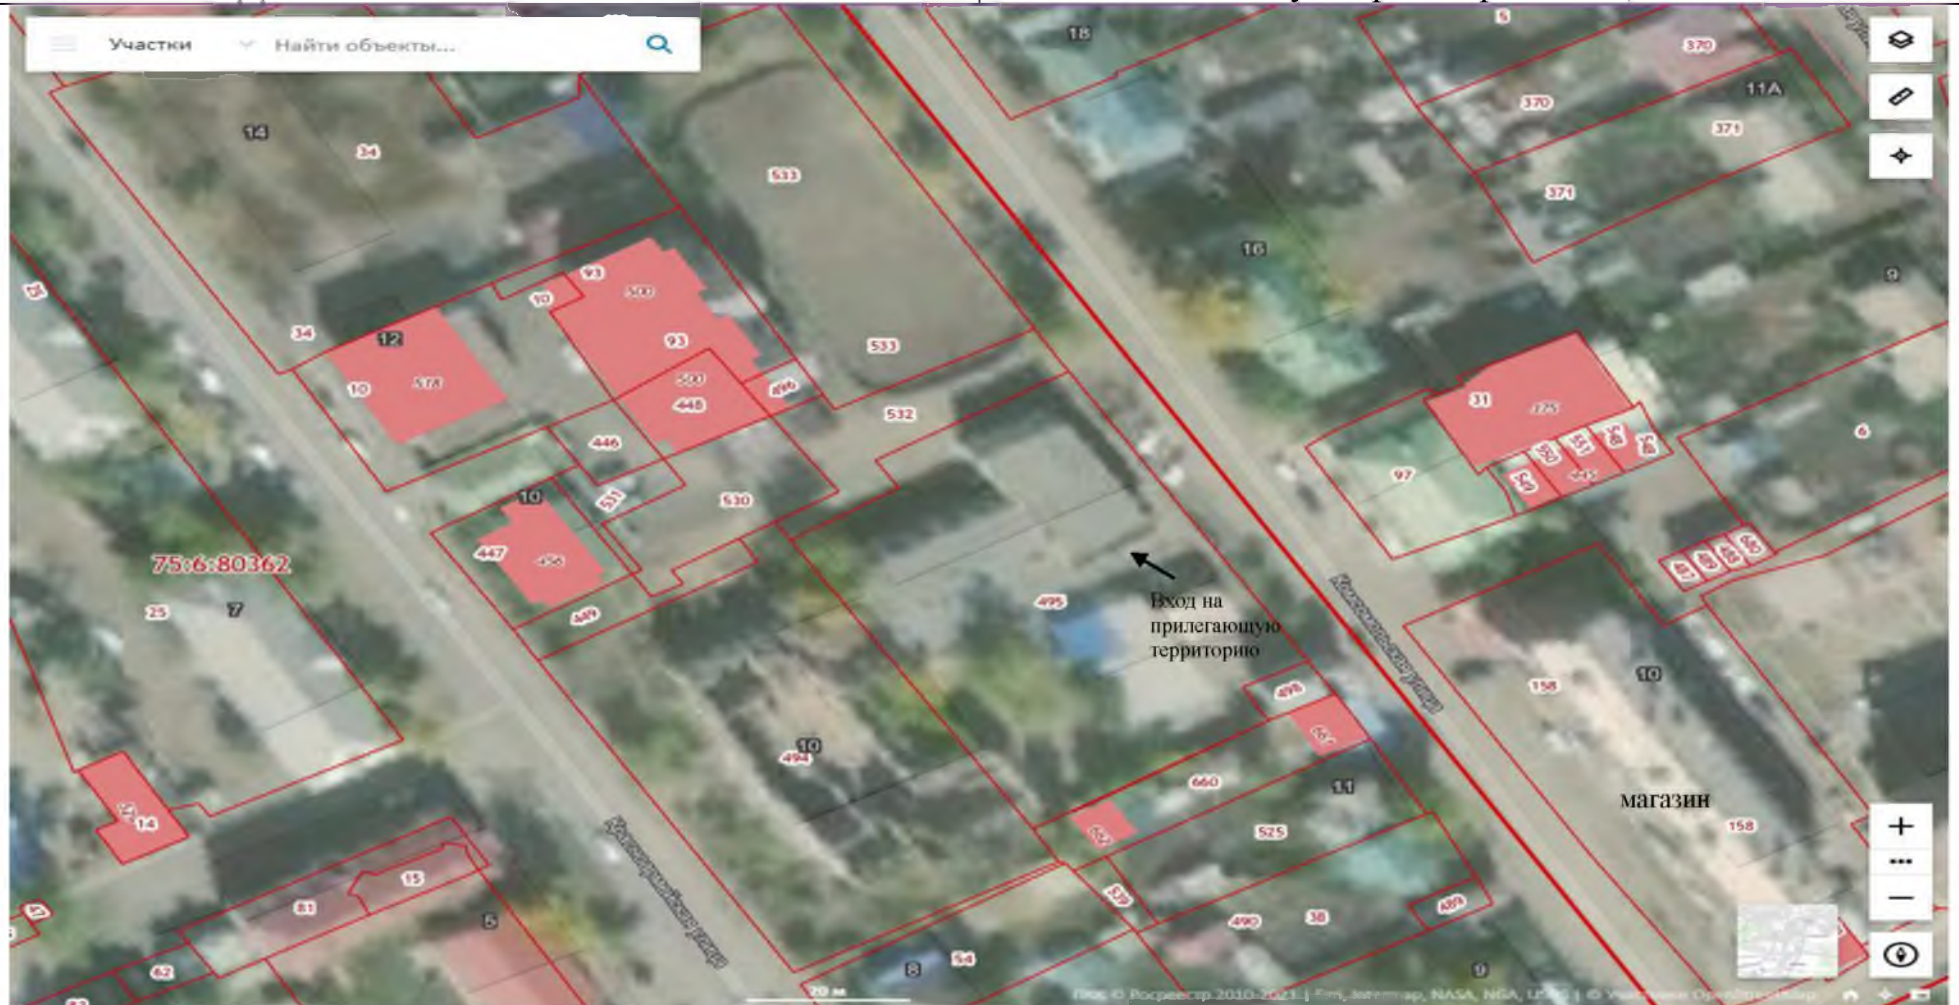

СХЕМА № 34

границ прилегающих территорий

Наименование организации, объекта	Место нахождения организации, объекта
Муниципальное учреждение дополнительного образования ДЮСШ №1 пгт. Забайкальск	Забайкальский край, Забайкальский район, пгт. Забайкальск, ул. Красноармейская, 10

Расстояние от входа для посетителей в торговый объект (ул. Комсомольская, 10) до входа для посетителей на обособленную территорию МОУДО ДЮСШ № 1 – 92 метра