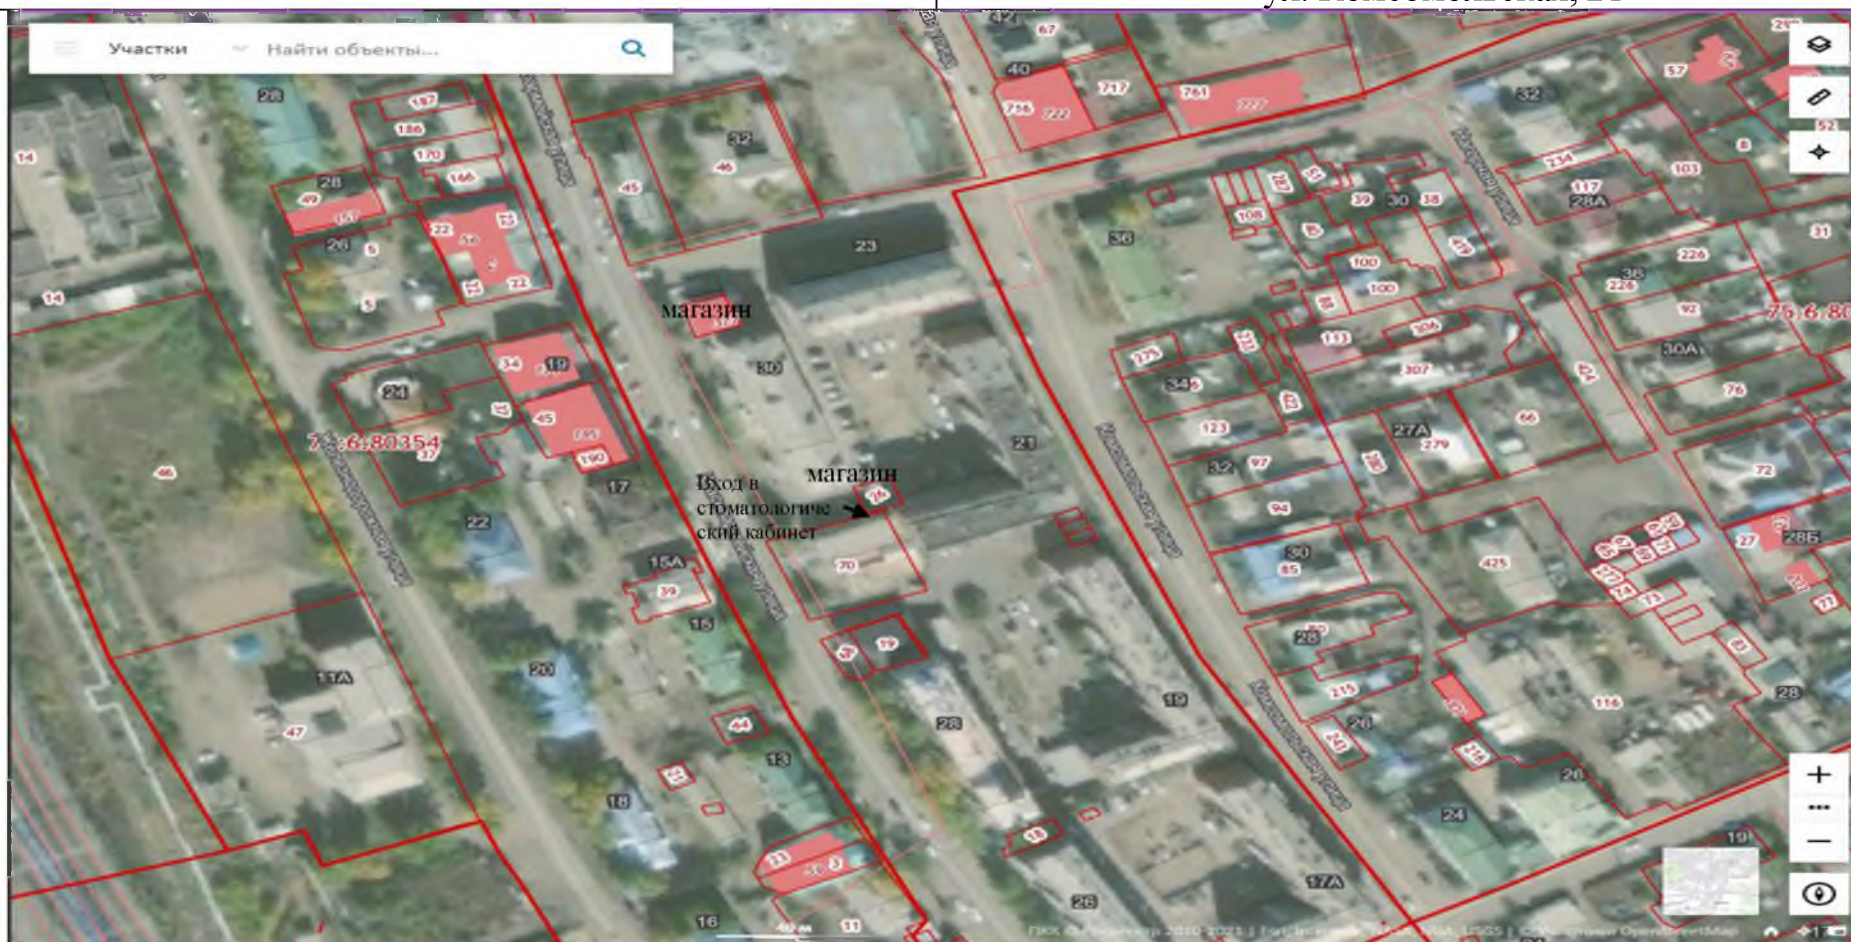

Расстояние от входа для посетителей в торговый объект (ул. Советская, 4А) до входа для посетителей на обособленную территорию ЖД вокзала станции Забайкальск – 286 метров

СХЕМА № 32 границ прилегающих территорий

Наименование организации, объекта	Место нахождения организации, объекта
ООО «ЗАБ-СТОМ» (стоматологический кабинет)	Забайкальский край, Забайкальский район, пгт. Забайкальск, ул. Комсомольская, 21

Расстояние от входа для посетителей в торговый объект (ул. Комсомольская, 21) до входа для посетителей в стоматологический кабинет – 10 метров

Расстояние от входа для посетителей в торговый объект (ул. Красноармейская, 30А) до входа для посетителей в стоматологический кабинет – 108 метров