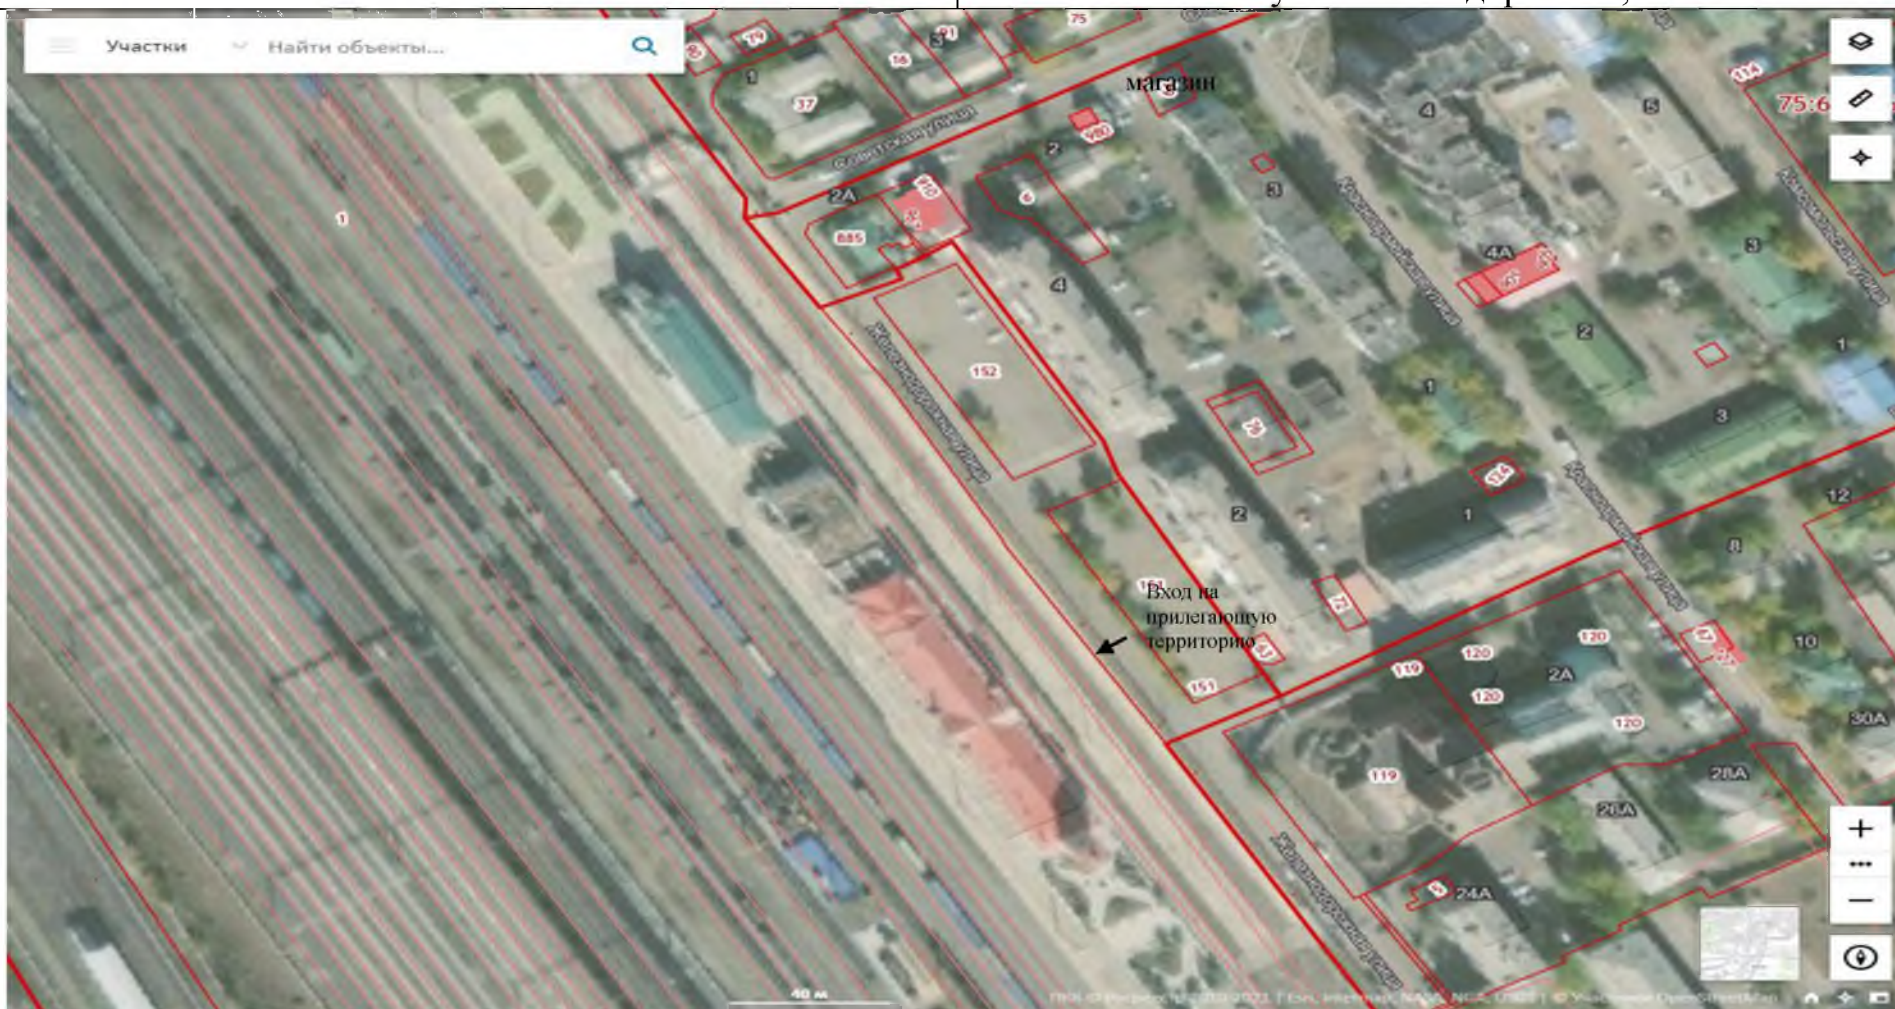

СХЕМА № 30
границ прилегающих территорий

Наименование организации, объекта	Место нахождения организации, объекта
Железнодорожный вокзал Забайкальск филиал ОАО «РЖД»	Забайкальский край, Забайкальский район, пгт. Забайкальск, ул. Железнодорожная, 1

Расстояние от входа для посетителей в торговый объект (ул. Советская, 4А) до входа для посетителей на обособленную территорию ЖД вокзала станции Забайкальск – 286 метров