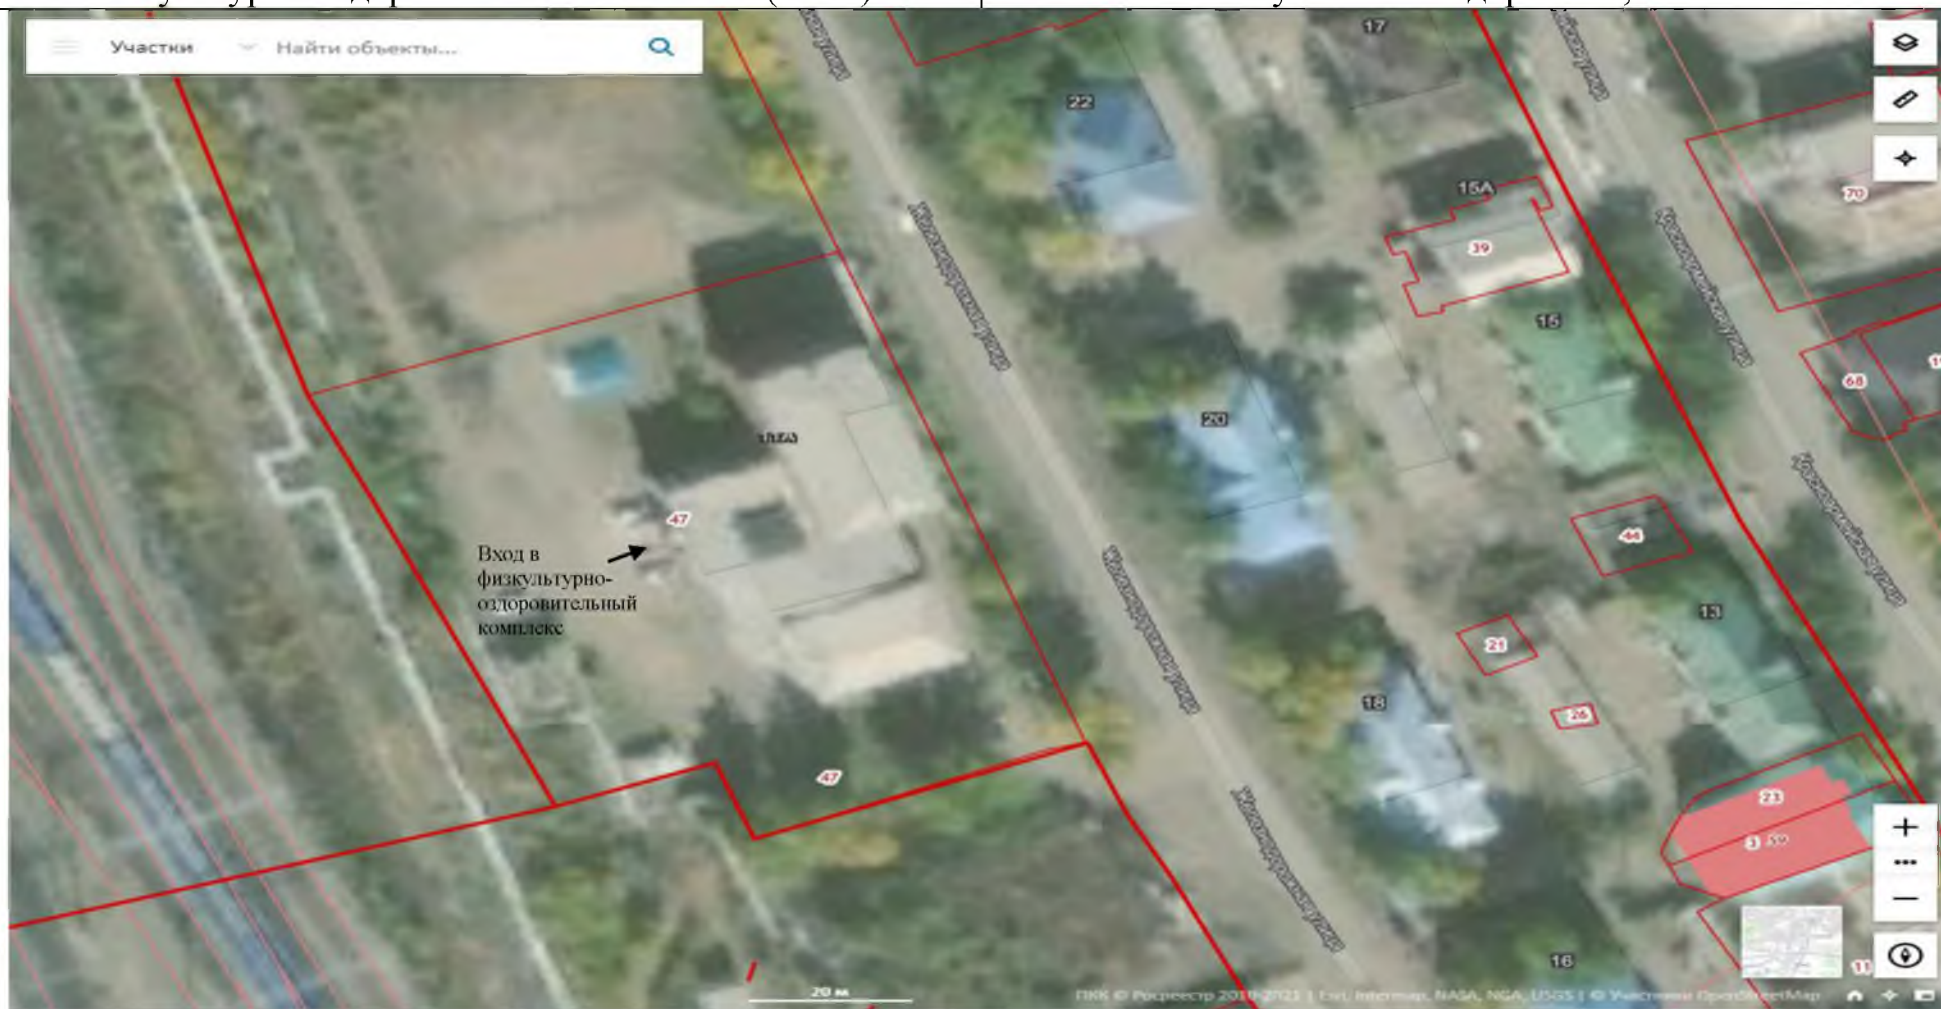

### границ прилегающих территорий

Наименование организации, объекта	Место нахождения организации, объекта
Муниципальное учреждение дополнительного образования «Детская школа искусств» пгт. Забайкальск муниципального района «Забайкальский район»	Забайкальский край, Забайкальский район, пгт. Забайкальск, ул. Железнодорожная, 40Б

Расстояние от входа для посетителей в пив-бар «Таверна» до входа для посетителей в МОУДОД «ДШИ» - 81 метр

**СХЕМА № 39**  
**границ прилегающих территорий**

Наименование организации, объекта	Место нахождения организации, объекта
Муниципальное учреждение «Спортсервис» Физкультурно-оздоровительный комплекс (ФОК)	Забайкальский край, Забайкальский район, пгт. Забайкальск, ул. Железнодорожная, 11А

Расстояние от входа для посетителей в ресторан «Золотой дракон» (ул. Железнодорожная, 9) до входа для посетителей в физкультурно-оздоровительный комплекс – 281 метр

**СХЕМА № 40**  
**границ прилегающих территорий**