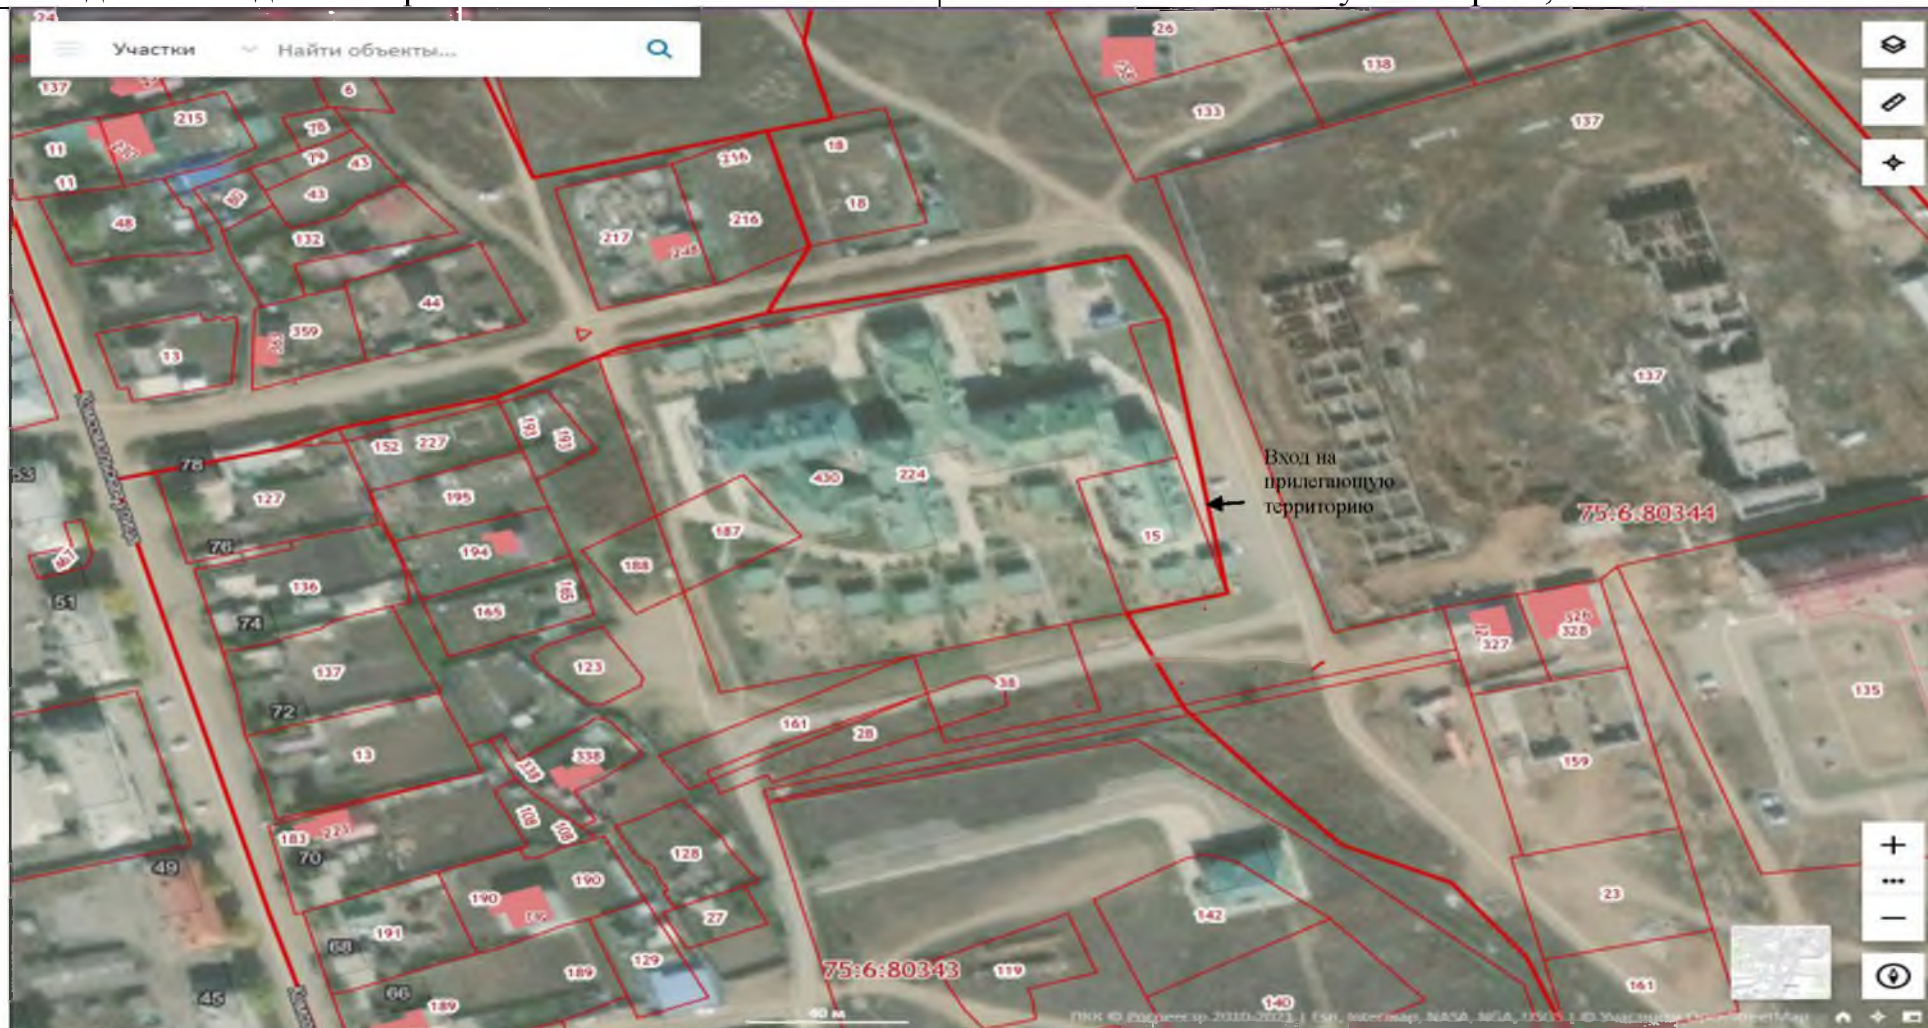

СХЕМА № 27
границ прилегающих территорий

Наименование организации, объекта	Место нахождения организации, объекта
Муниципальное дошкольное образовательное учреждение детский сад №4 «Гармония» пгт. Забайкальск	Забайкальский край, Забайкальский район, пгт. Забайкальск, ул. Северная, 3

Расстояние от входа для посетителей в пив-бар «Пивная Каюта» до входа для посетителей на обособленную территорию МДОУ детский сад «Гармония» – 270 метров