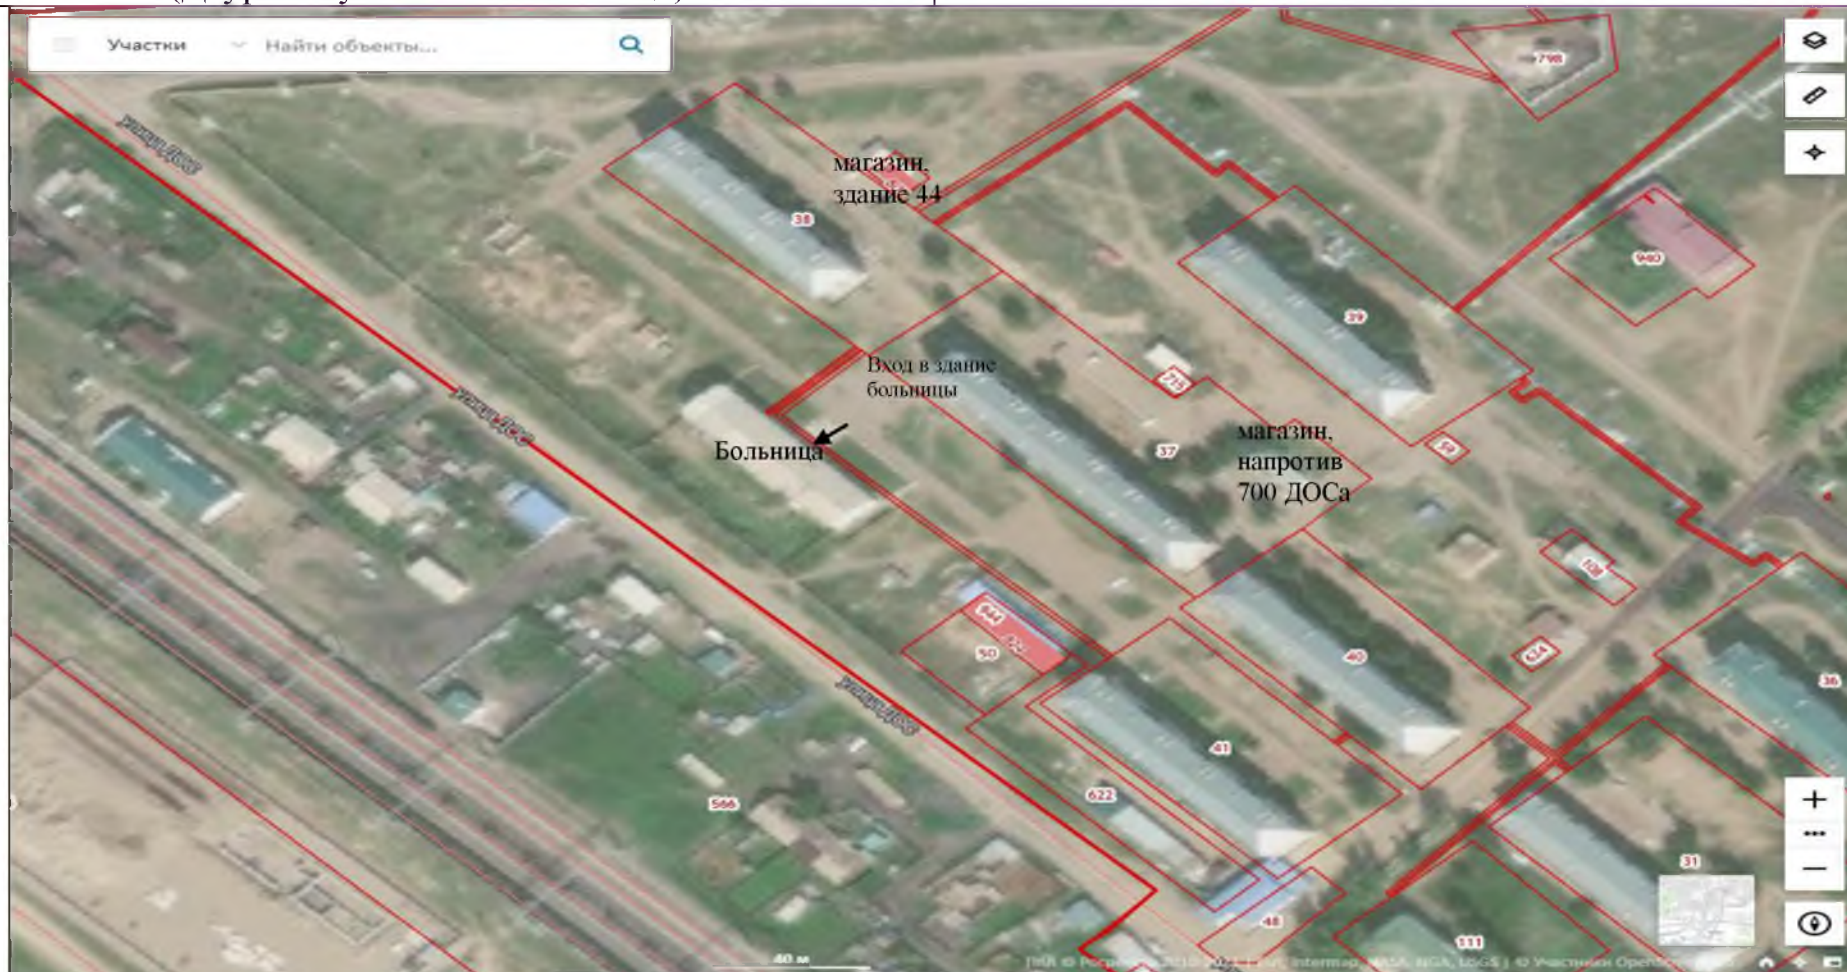

**СХЕМА № 10**  
**границ прилегающих территорий**

Наименование организации, объекта	Место нахождения организации, объекта
Муниципальное учреждение дополнительного образования «Детская музыкальная школа» п.ст. Даурия	Забайкальский край, Забайкальский район, п.ст. Даурия, ул. ДОС 569, пом. №33

## СХЕМА №11 границ прилегающих территорий

Наименование организации, объекта	Место нахождения организации, объекта
Муниципальное общеобразовательное учреждение Даурская средняя общеобразовательная школа (кадетский класс)	Забайкальский край, Забайкальский район, п.ст. Даурия, здание 29

Расстояние от входа для посетителей в торговый объект (ДОС 569, пом. 44) до входа для посетителей на обособленную территорию МОУ Даурская СОШ (кадетский класс) – 66 метров

Расстояние от входа для посетителей в торговый объект (ДОС 568, пом. 34) до входа для посетителей на обособленную территорию МОУ Даурская СОШ (кадетский класс) – 169 метров

**СХЕМА № 12**  
**границ прилегающих территорий**

Наименование организации, объекта	Место нахождения организации, объекта
ГУЗ «Забайкальская центральная районная больница» (Даурская участковая больница)	Забайкальский край, Забайкальский район, п.ст. Даурия, д. 5