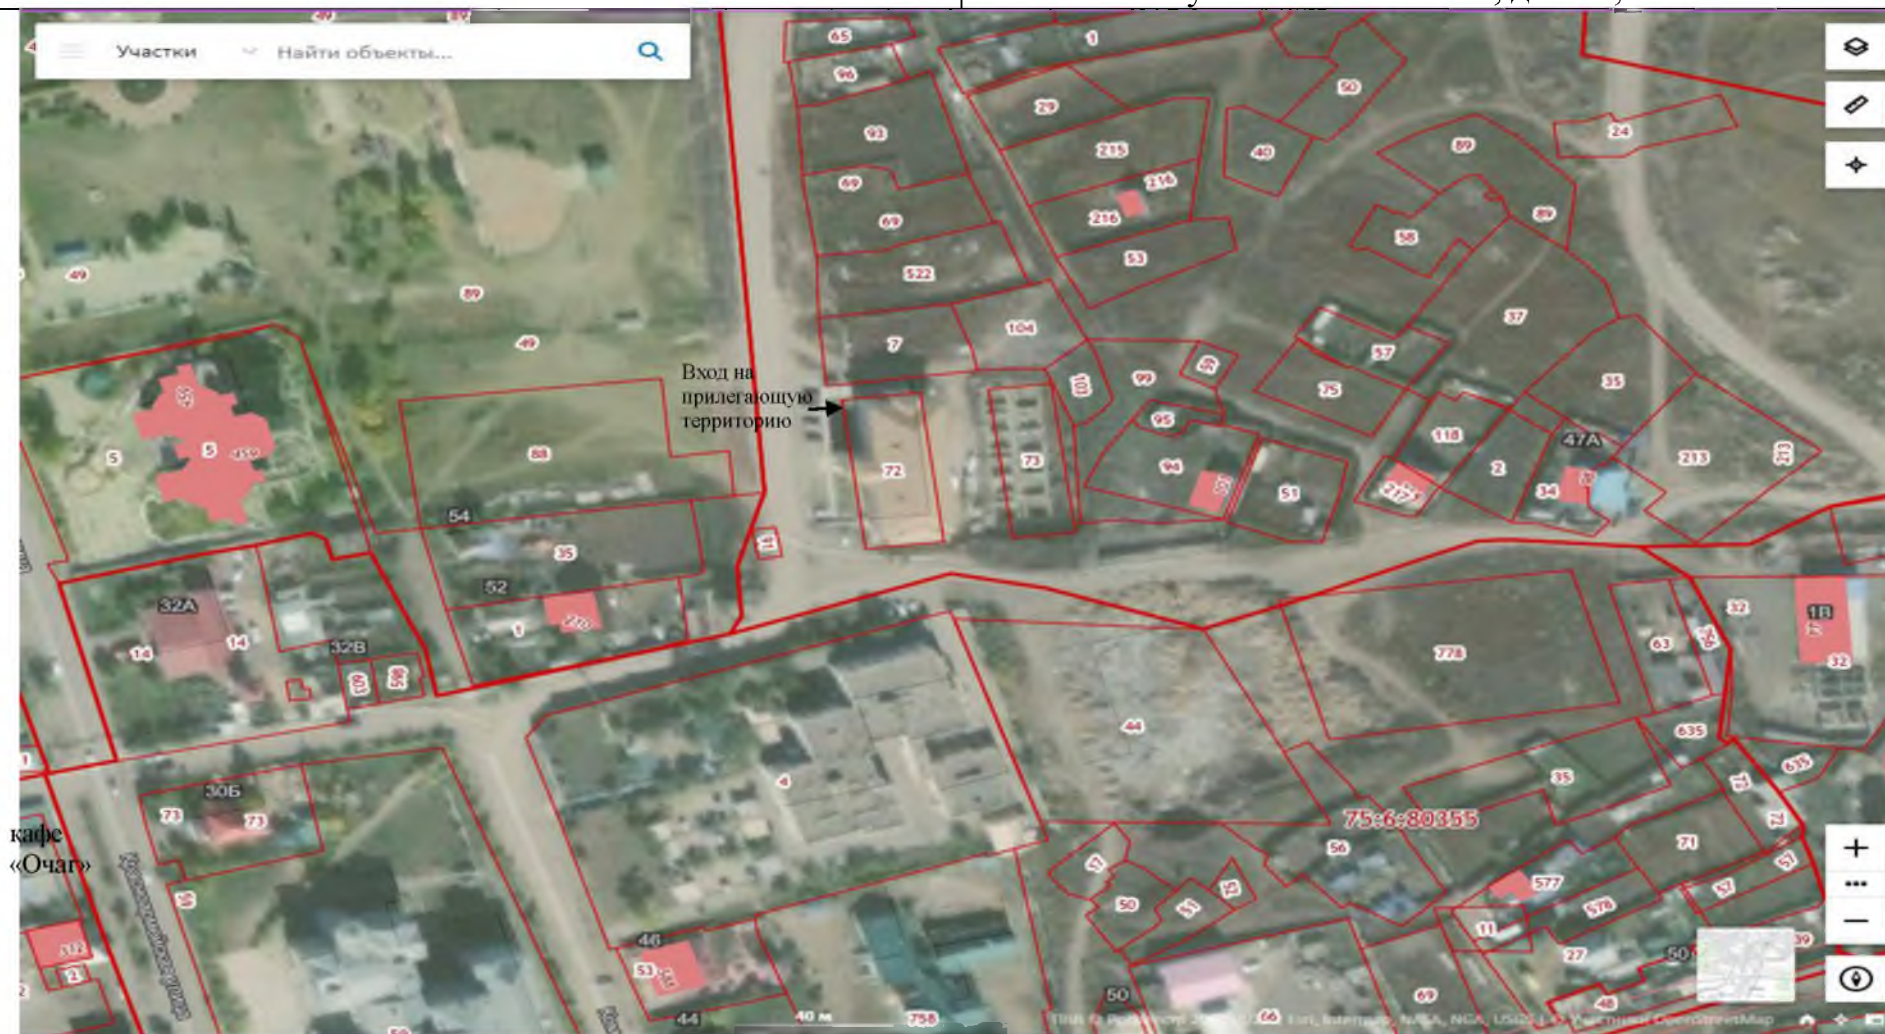

СХЕМА № 44
границ прилегающих территорий

Наименование организации, объекта	Место нахождения организации, объекта
Специальная врачебная практика ИП Чегодаева Марина Иннокентьевна	Забайкальский край, Забайкальский район, пгт. Забайкальск, ул. Комсомольская, д. 50А, пом. 14

Расстояние от входа для посетителей в кафе «Очаг» (ул. Красноармейская, 23А) до входа для посетителей специальной врачебной практики – 300 метров