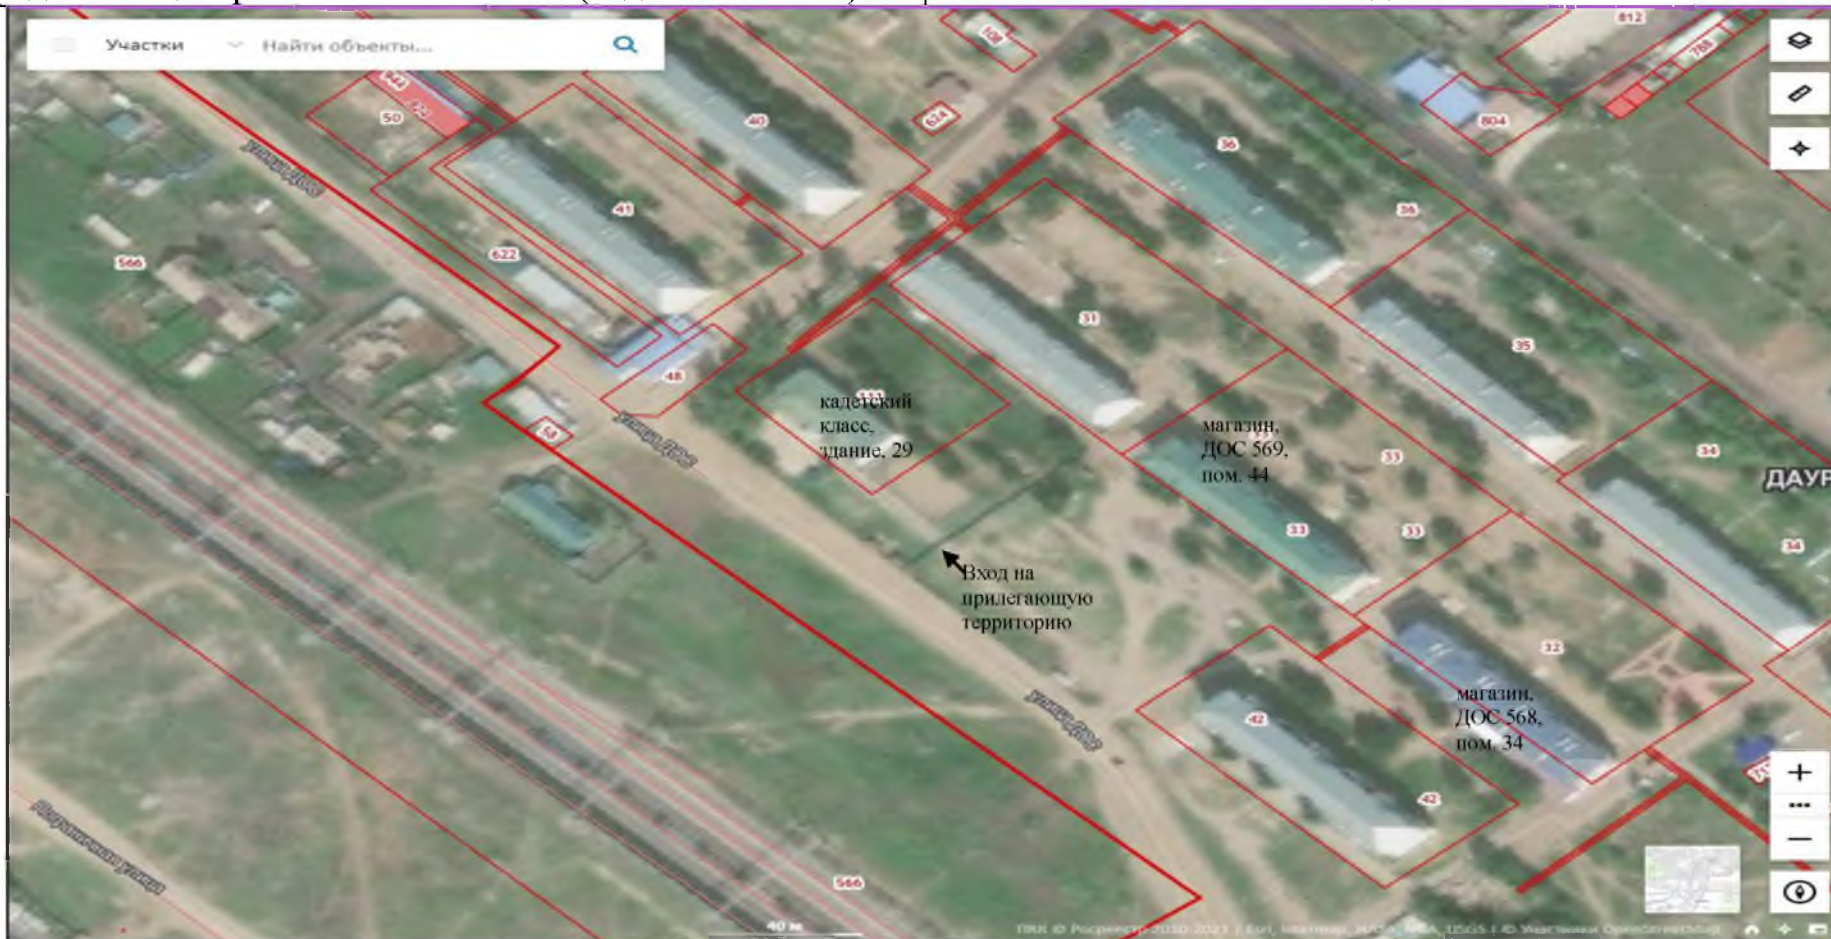

Расстояние от входа для посетителей в торговый объект (строение, 24 А) до входа для посетителей на обособленную территорию МОУ СОШ Даурская – 235 метров  
Расстояние от входа для посетителей на обособленную территорию кафе (строение 24) до входа для посетителей на обособленную территорию МОУ СОШ Даурская– 215 метров

**СХЕМА № 10**  
**границ прилегающих территорий**

Наименование организации, объекта	Место нахождения организации, объекта
Муниципальное учреждение дополнительного образования «Детская музыкальная школа» п.ст. Даурия	Забайкальский край, Забайкальский район, п.ст. Даурия, ул. ДОС 569, пом. №33

## СХЕМА №11 границ прилегающих территорий

Наименование организации, объекта	Место нахождения организации, объекта
Муниципальное общеобразовательное учреждение Даурская средняя общеобразовательная школа (кадетский класс)	Забайкальский край, Забайкальский район, п.ст. Даурия, здание 29