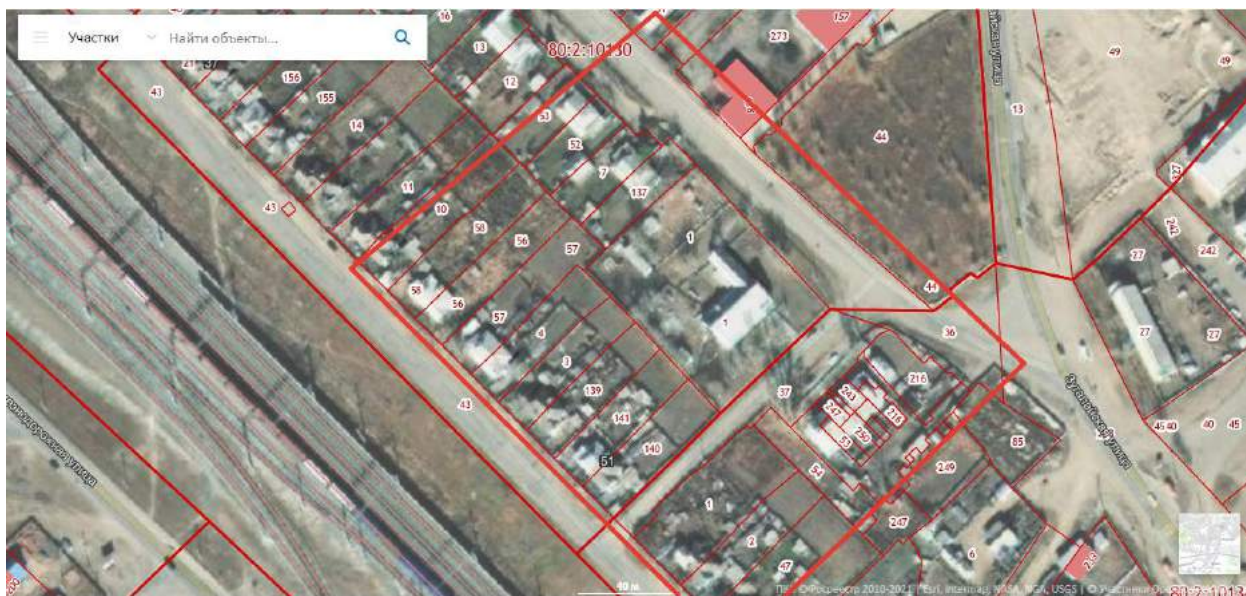

Масштаб 1:2000

Условные обозначения:

— границы прилегающих территорий

Схема №15 границ прилегающих территорий к зданию муниципального автономного дошкольного образовательного учреждения «Могойтуйский» детский сад «Теремок» муниципального района «Могойтуйский район», на которых не допускается розничная продажа алкогольной продукции и розничная продажа алкогольной продукции при оказании услуг общественного питания

Масштаб 1:2000

Условные обозначения:

— границы прилегающих территорий

Схема №16 границ прилегающих территорий к зданию муниципального автономного дошкольного образовательного учреждения «Могойтуйский» детский сад «Тополек» муниципального района «Могойтуйский район», на которых не допускается розничная продажа алкогольной продукции и розничная продажа алкогольной продукции при оказании услуг общественного питания

Масштаб 1:2000

Условные обозначения:

— границы прилегающих территорий

Схема №17 границ прилегающих территорий к зданию муниципального автономного дошкольного образовательного учреждения «Могойтуйский» детский сад «Дюймовочка» муниципального района «Могойтуйский район», на которых не допускается розничная продажа алкогольной продукции и розничная продажа алкогольной продукции при оказании услуг общественного питания