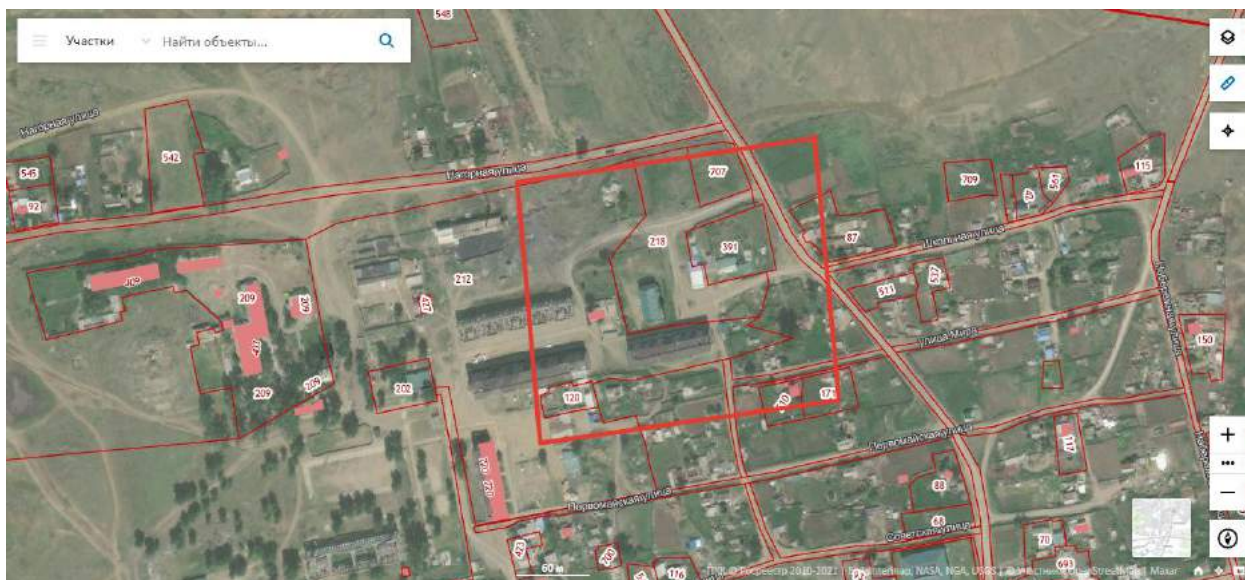

Масштаб 1:2000

Условные обозначения:

 границы прилегающих территорий

Схема №11 границ прилегающих территорий к зданию муниципального автономного дошкольного образовательного учреждения «Кусочинский» детский сад «Огонек» муниципального района «Могойтуйский район», на которых не допускается розничная продажа алкогольной продукции и розничная продажа алкогольной продукции при оказании услуг общественного питания

Масштаб 1:2000

Условные обозначения:

— границы прилегающих территорий

Схема №12 границ прилегающих территорий к зданию муниципального автономного дошкольного образовательного учреждения «Цугольский» детский сад «Огонек» муниципального района «Могойтуйский район», на которых не допускается розничная продажа алкогольной продукции и розничная продажа алкогольной продукции при оказании услуг общественного питания

Масштаб 1:2000

Условные обозначения:

— границы прилегающих территорий

Схема №13 границ прилегающих территорий к зданию муниципального автономного дошкольного образовательного учреждения «Нуринский» детский сад «Одуванчик» муниципального района «Могойтуйский район», на которых не допускается розничная продажа алкогольной продукции и розничная продажа алкогольной продукции при оказании услуг общественного питания

Масштаб 1:2000

Условные обозначения:

— границы прилегающих территорий

Схема №14 границ прилегающих территорий к зданию муниципального автономного дошкольного образовательного учреждения «Догойский» детский сад «Родничок» муниципального района «Могойтуйский район», на которых не допускается розничная продажа алкогольной продукции и розничная продажа алкогольной продукции при оказании услуг общественного питания