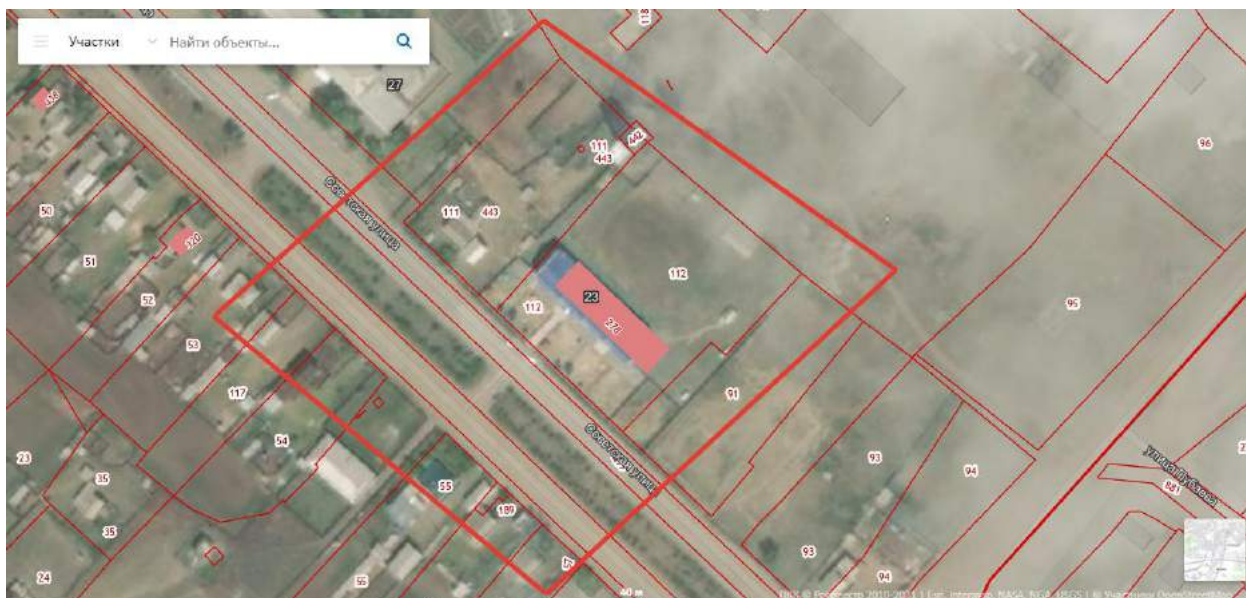

Масштаб: 1:2000

Условные обозначения:

 границы прилегающих территорий

Схема № 106 границ прилегающих территорий к зданию Государственного учреждения здравоохранения «Могойтуйская центральная районная больница» в поселок при станции Ага, ул. Школьная 1, на которых не допускается розничная продажа алкогольной продукции и розничная продажа алкогольной продукции при оказании услуг общественного питания