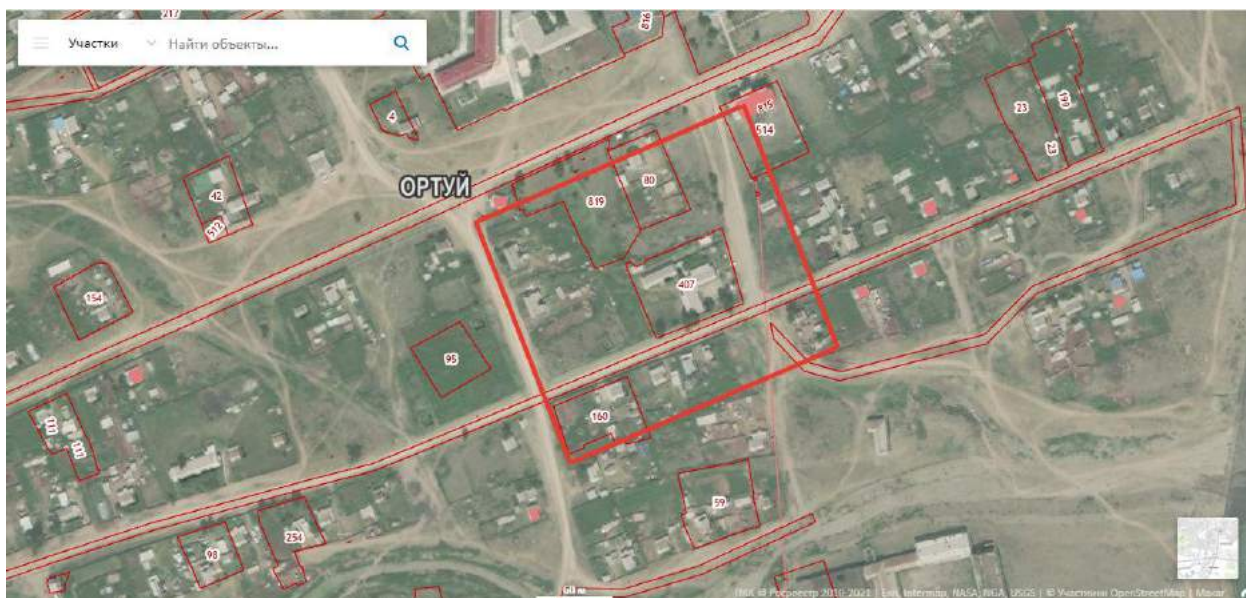

Масштаб 1:200

Условные обозначения:

— границы прилегающих территорий

Схема №9 границ прилегающих территорий к зданию муниципального автономного дошкольного образовательного учреждения «Цаган-Челутайский» детский сад «Солнышко» муниципального района «Могойтуйский район», на которых не допускается розничная продажа алкогольной продукции и розничная продажа алкогольной продукции при оказании услуг общественного питания

Масштаб 1:2000

Условные обозначения:

 границы прилегающих территорий

Схема №10 границ прилегающих территорий к зданию муниципального автономного дошкольного образовательного учреждения «Ортуйский» детский сад «Радуга» муниципального района «Могойтуйский район», на которых не допускается розничная продажа алкогольной продукции и розничная продажа алкогольной продукции при оказании услуг общественного питания

Масштаб 1:2000

Условные обозначения:

 границы прилегающих территорий

Схема №11 границ прилегающих территорий к зданию муниципального автономного дошкольного образовательного учреждения «Кусочинский» детский сад «Огонек» муниципального района «Могойтуйский район», на которых не допускается розничная продажа алкогольной продукции и розничная продажа алкогольной продукции при оказании услуг общественного питания

Масштаб 1:2000

Условные обозначения:

— границы прилегающих территорий

Схема №12 границ прилегающих территорий к зданию муниципального автономного дошкольного образовательного учреждения «Цугольский» детский сад «Огонек» муниципального района «Могойтуйский район», на которых не допускается розничная продажа алкогольной продукции и розничная продажа алкогольной продукции при оказании услуг общественного питания