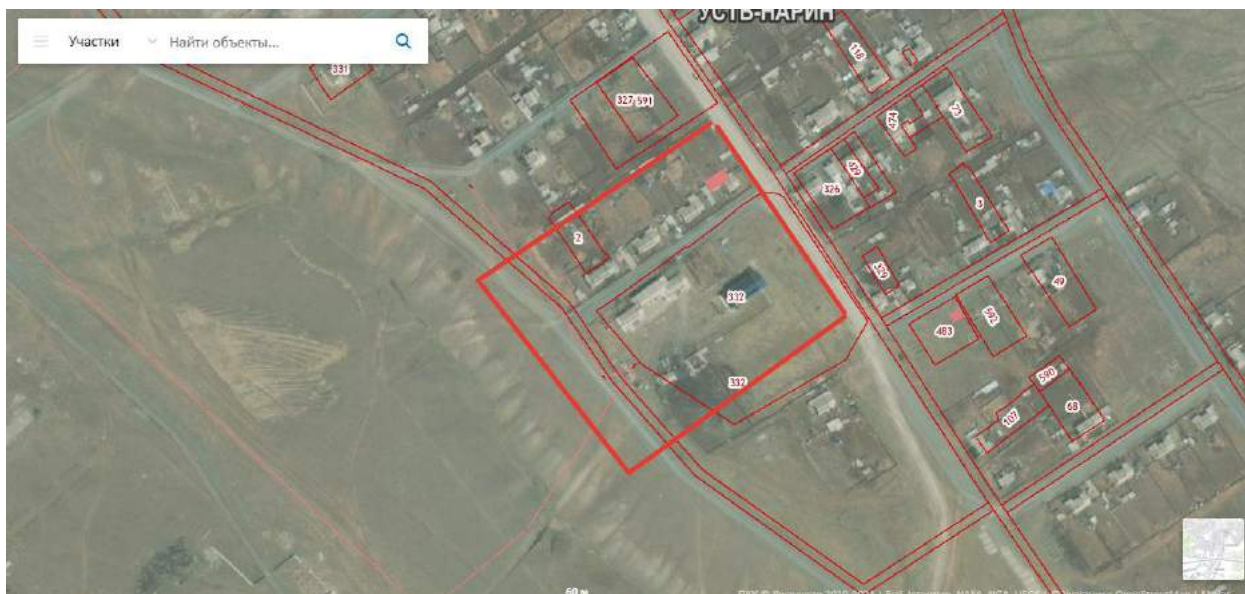

Схема № 107 границ прилегающих территорий к зданию Государственного учреждения здравоохранения «Могойтуйская центральная районная больница» в селе Усть-Нарин, ул. Школьная 19, на которых не допускается розничная продажа алкогольной продукции и розничная продажа алкогольной продукции при оказании услуг общественного питания

Масштаб: 1:2000

Условные обозначения:

границы прилегающих территорий