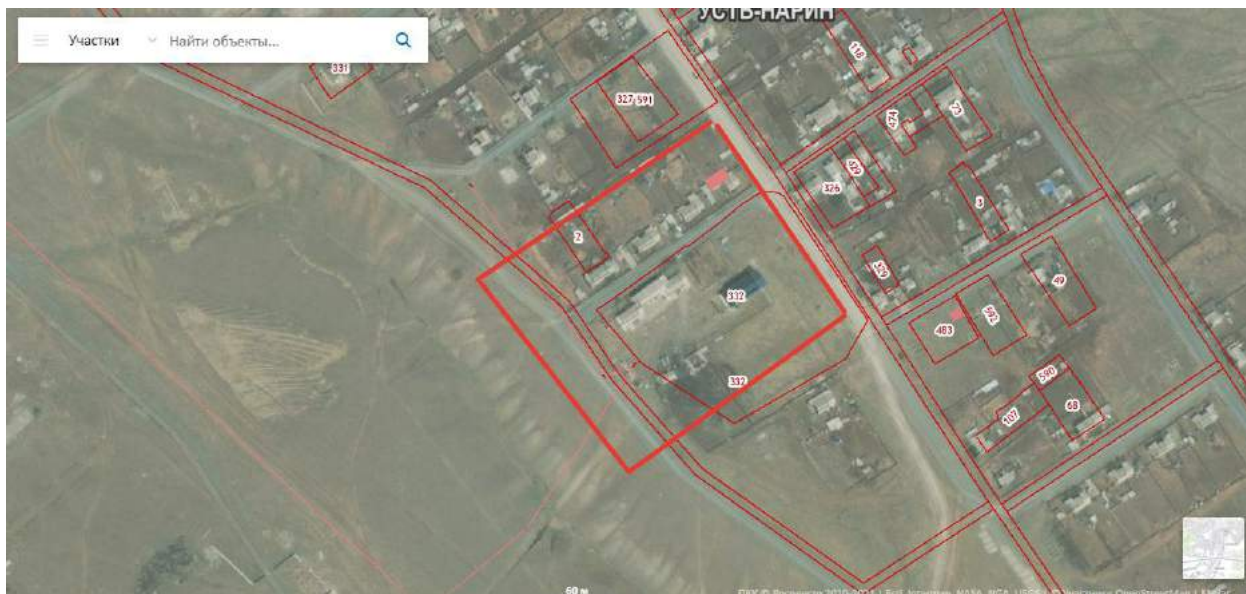

Масштаб: 1:2000

Условные обозначения:

— границы прилегающих территорий

Схема № 30 границ прилегающих территорий к зданию муниципального общеобразовательного учреждения МОУ «Цаган-Ольская СОШ» сельское поселение «Цаган-Ола» муниципального района «Могойтуйский район», на которых не допускается розничная продажа алкогольной продукции и розничная продажа алкогольной продукции при оказании услуг общественного питания

Масштаб: 1:2000

Условные обозначения:

 границы прилегающих территорий

Схема №31 границ прилегающих территорий к зданию муниципального общеобразовательного учреждения МОУ «Усть-Наринская» сельское поселение «Усть-Нарин» муниципального района «Могойтуйский район», на которых не допускается розничная продажа алкогольной продукции и розничная продажа алкогольной продукции при оказании услуг общественного питания

Масштаб: 1:2000

Условные обозначения:

— границы прилегающих территорий

Схема №32 границ прилегающих территорий к зданию муниципального общеобразовательного учреждения МОУ «Боржигантайская СОШ» сельское поселение «Боржигантай» муниципального района «Могойтуйский район», на которых не допускается розничная продажа алкогольной продукции и розничная продажа алкогольной продукции при оказании услуг общественного питания