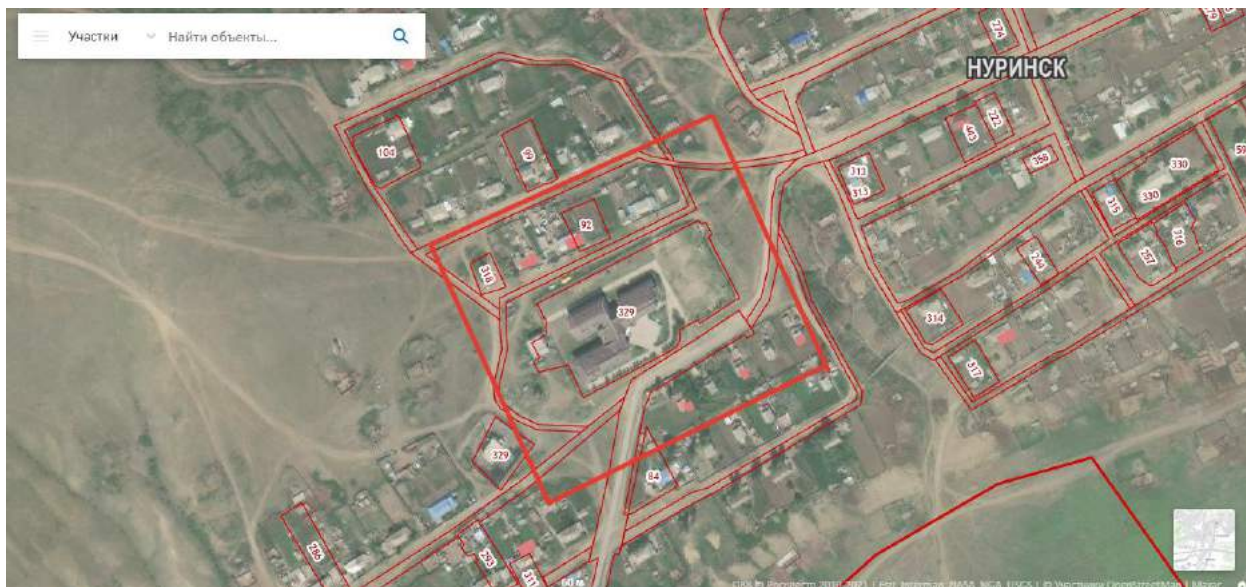

Масштаб: 1:2000

Условные обозначения:

— границы прилегающих территорий

Схема №32 границ прилегающих территорий к зданию муниципального общеобразовательного учреждения МОУ «Боржигантайская СОШ» сельское поселение «Боржигантай» муниципального района «Могойтуйский район», на которых не допускается розничная продажа алкогольной продукции и розничная продажа алкогольной продукции при оказании услуг общественного питания

Масштаб: 1:2000

Условные обозначения:

— границы прилегающих территорий

Схема №33 границ прилегающих территорий к зданию муниципального общеобразовательного учреждения МОУ «Нурина СОШ» сельское поселение «Нуринск» муниципального района «Могойтуйский район», на которых не допускается розничная продажа алкогольной продукции и розничная продажа алкогольной продукции при оказании услуг общественного питания

Масштаб: 1:2000

Условные обозначения:

 границы прилегающих территорий

Схема №34 границ прилегающих территорий к зданию муниципального общеобразовательного учреждения МОУ «Цугольская СОШ» сельское поселение «Цугол» муниципального района «Могойтуйский район», на которых не допускается розничная продажа алкогольной продукции и розничная продажа алкогольной продукции при оказании услуг общественного питания