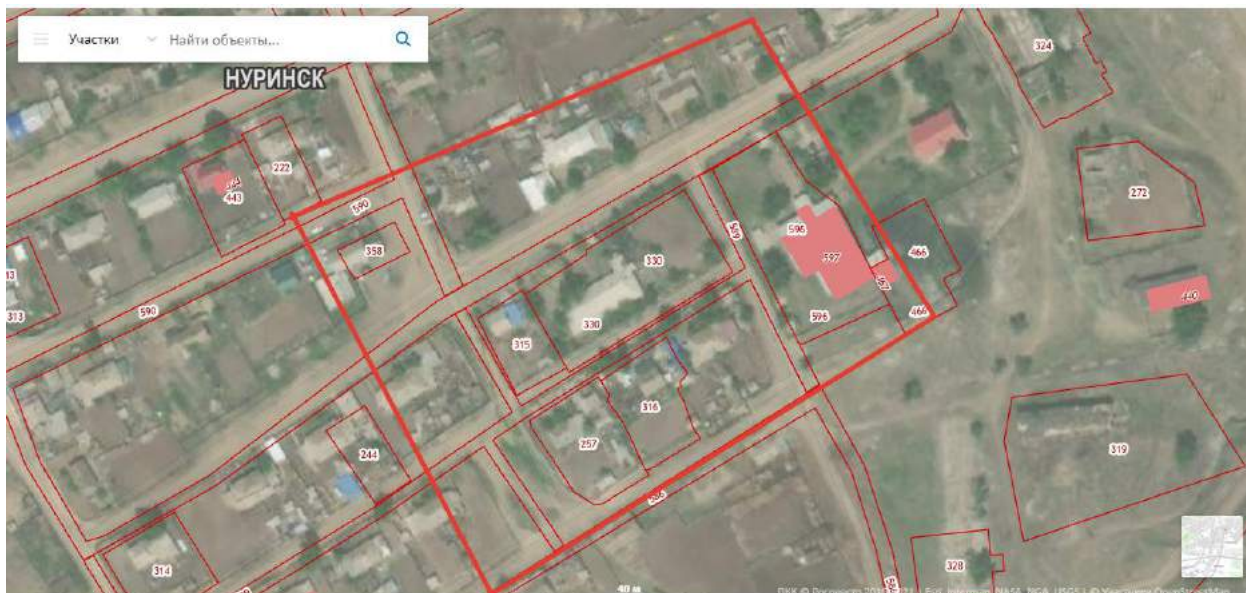

Масштаб 1:2000

Условные обозначения:

 границы прилегающих территорий

Схема №11 границ прилегающих территорий к зданию муниципального автономного дошкольного образовательного учреждения «Кусочинский» детский сад «Огонек» муниципального района «Могойтуйский район», на которых не допускается розничная продажа алкогольной продукции и розничная продажа алкогольной продукции при оказании услуг общественного питания

Масштаб 1:2000

Условные обозначения:

— границы прилегающих территорий

Схема №12 границ прилегающих территорий к зданию муниципального автономного дошкольного образовательного учреждения «Цугольский» детский сад «Огонек» муниципального района «Могойтуйский район», на которых не допускается розничная продажа алкогольной продукции и розничная продажа алкогольной продукции при оказании услуг общественного питания

Масштаб 1:2000

Условные обозначения:

— границы прилегающих территорий

Схема №13 границ прилегающих территорий к зданию муниципального автономного дошкольного образовательного учреждения «Нуринский» детский сад «Одуванчик» муниципального района «Могойтуйский район», на которых не допускается розничная продажа алкогольной продукции и розничная продажа алкогольной продукции при оказании услуг общественного питания

Масштаб 1:2000

Условные обозначения:

— границы прилегающих территорий

Схема №14 границ прилегающих территорий к зданию муниципального автономного дошкольного образовательного учреждения «Догойский» детский сад «Родничок» муниципального района «Могойтуйский район», на которых не допускается розничная продажа алкогольной продукции и розничная продажа алкогольной продукции при оказании услуг общественного питания