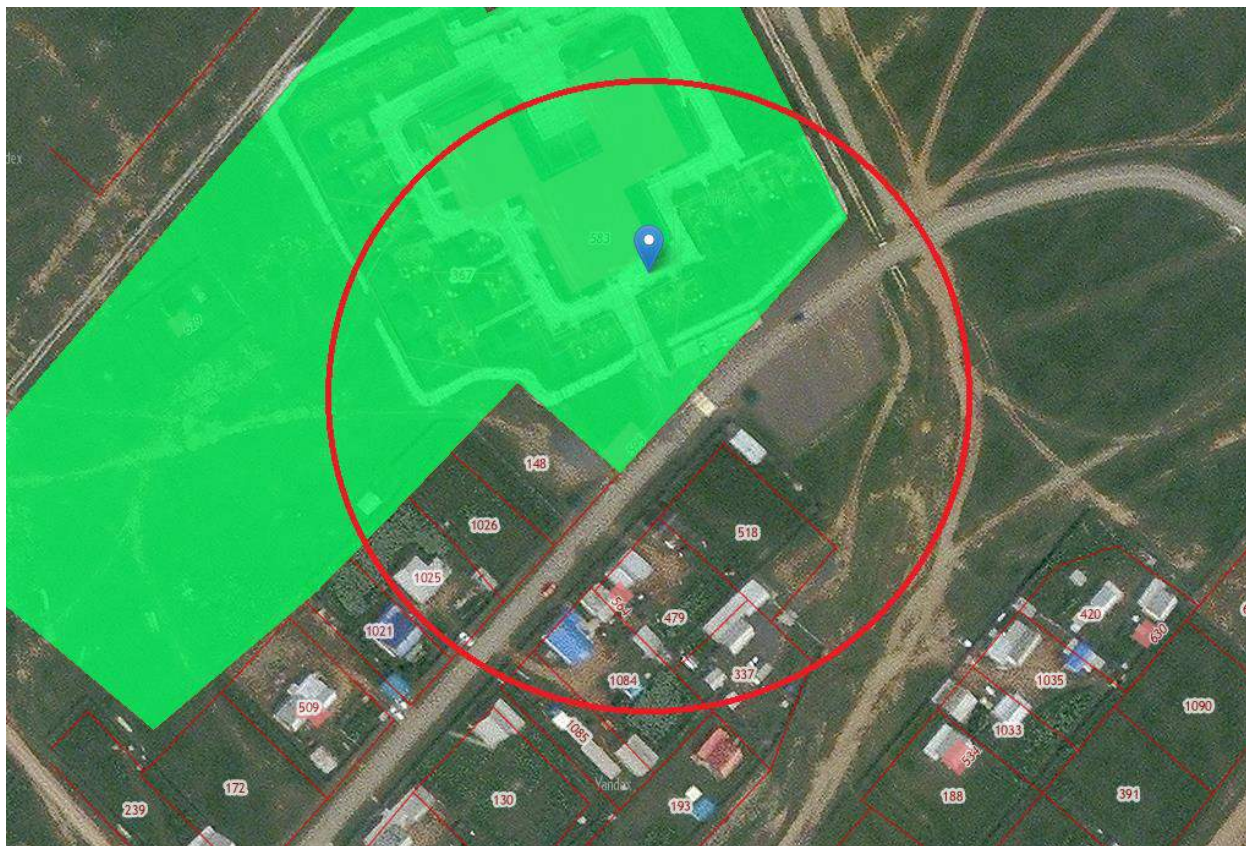

Схема № 93 границ прилегающих территорий к зданию Государственного учреждения здравоохранения «Могойтуйская центральная районная больница» в пгт. Могойтуй, ул. Декабристов 97, на которых не допускается розничная продажа алкогольной продукции и розничная продажа алкогольной продукции при оказании услуг общественного питания

Масштаб: 1:2000

Условные обозначения:

границы прилегающих территорий