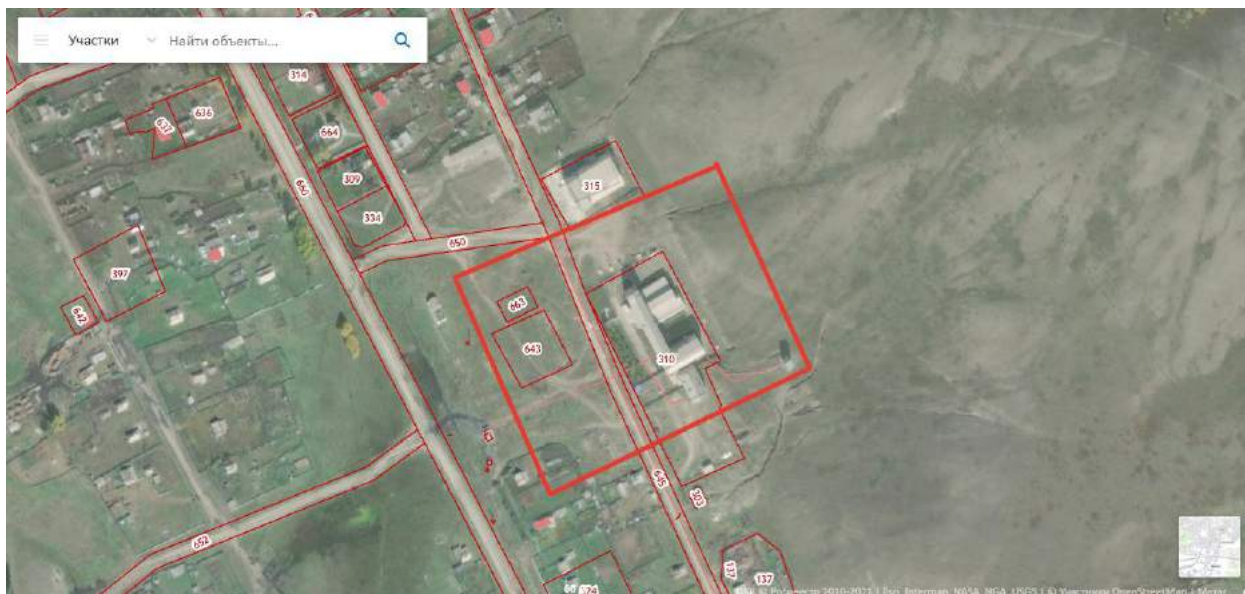

Масштаб: 1:2000

Условные обозначения:

— границы прилегающих территорий

Схема №25 границ прилегающих территорий к зданию муниципального общеобразовательного учреждения МОУ «Ага-Хангильская» сельское поселение «Ага-Хангил» муниципального района «Могойтуйский район», на которых не допускается розничная продажа алкогольной продукции и розничная продажа алкогольной продукции при оказании услуг общественного питания

Масштаб: 1:2000

Условные обозначения:

— границы прилегающих территорий

Схема №26 границ прилегающих территорий к зданию муниципального общеобразовательного учреждения МОУ «Догойская СОШ» сельское поселение «Догой» муниципального района «Могойтуйский район», на которых не допускается розничная продажа алкогольной продукции и розничная продажа алкогольной продукции при оказании услуг общественного питания

Масштаб: 1:2000

Условные обозначения:

— границы прилегающих территорий

Схема № 27 границ прилегающих территорий к зданию муниципального общеобразовательного учреждения МОУ «Ушарбайская СОШ» сельское поселение «Ушарбай» муниципального района «Могойтуйский район», на которых не допускается розничная продажа алкогольной продукции и розничная продажа алкогольной продукции при оказании услуг общественного питания

Масштаб: 1:2000

Условные обозначения:

— границы прилегающих территорий

Схема № 28 границ прилегающих территорий к зданию муниципального общеобразовательного учреждения МОУ «Зугалайская СОШ» сельское поселение «Зугалай» муниципального района «Могойтуйский район», на которых не допускается розничная продажа алкогольной продукции и розничная продажа алкогольной продукции при оказании услуг общественного питания