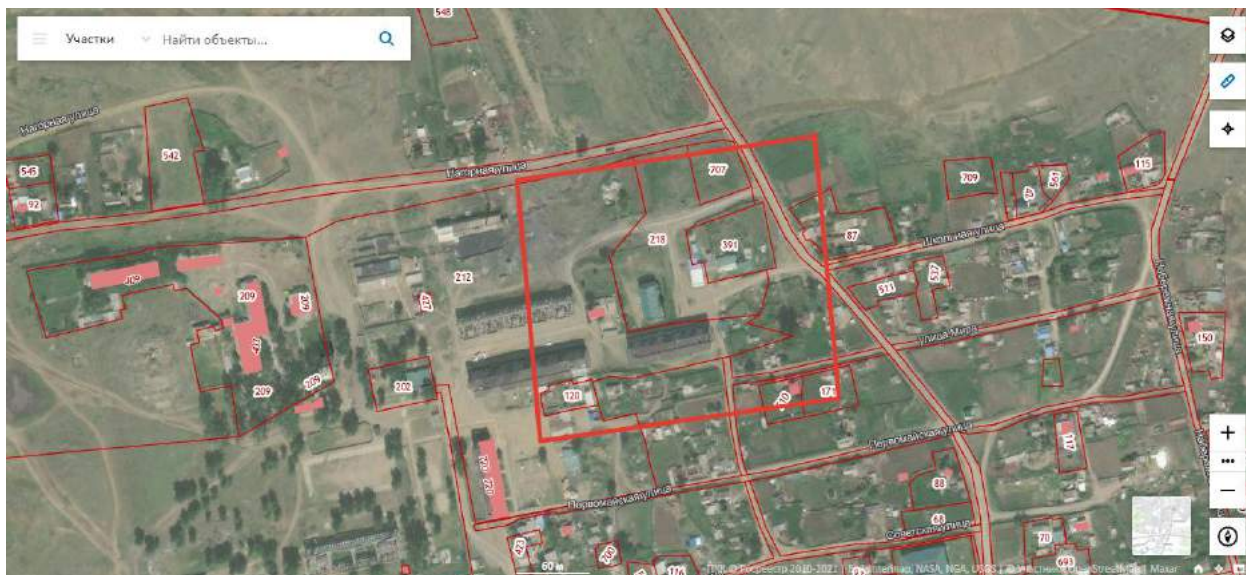

Масштаб 1:2000

Условные обозначения:

 цы прилегающих территорий

Схема №49 границ прилегающих территорий к зданию Государственного учреждения здравоохранения «Могойтуйская центральная районная больница» в с. Ушарбай, на которых не допускается розничная продажа алкогольной продукции и розничная продажа алкогольной продукции при оказании услуг общественного питания

Масштаб 1:2000

Условные обозначения:

Границы прилегающих территорий

Схема №50 границ прилегающих территорий к зданию Государственного учреждения здравоохранения «Могойтуйская центральная районная больница» в с. Цугол, на которых не допускается розничная продажа алкогольной продукции и розничная продажа алкогольной продукции при оказании услуг общественного питания

Масштаб 1:2000

Условные обозначения:

 цы прилегающих территорий

Схема №51 границ прилегающих территорий к зданию Государственного учреждения здравоохранения «Могойтуйская центральная районная больница» в с. Хара-Шибирь, на которых не допускается розничная продажа алкогольной продукции и розничная продажа алкогольной продукции при оказании услуг общественного питания