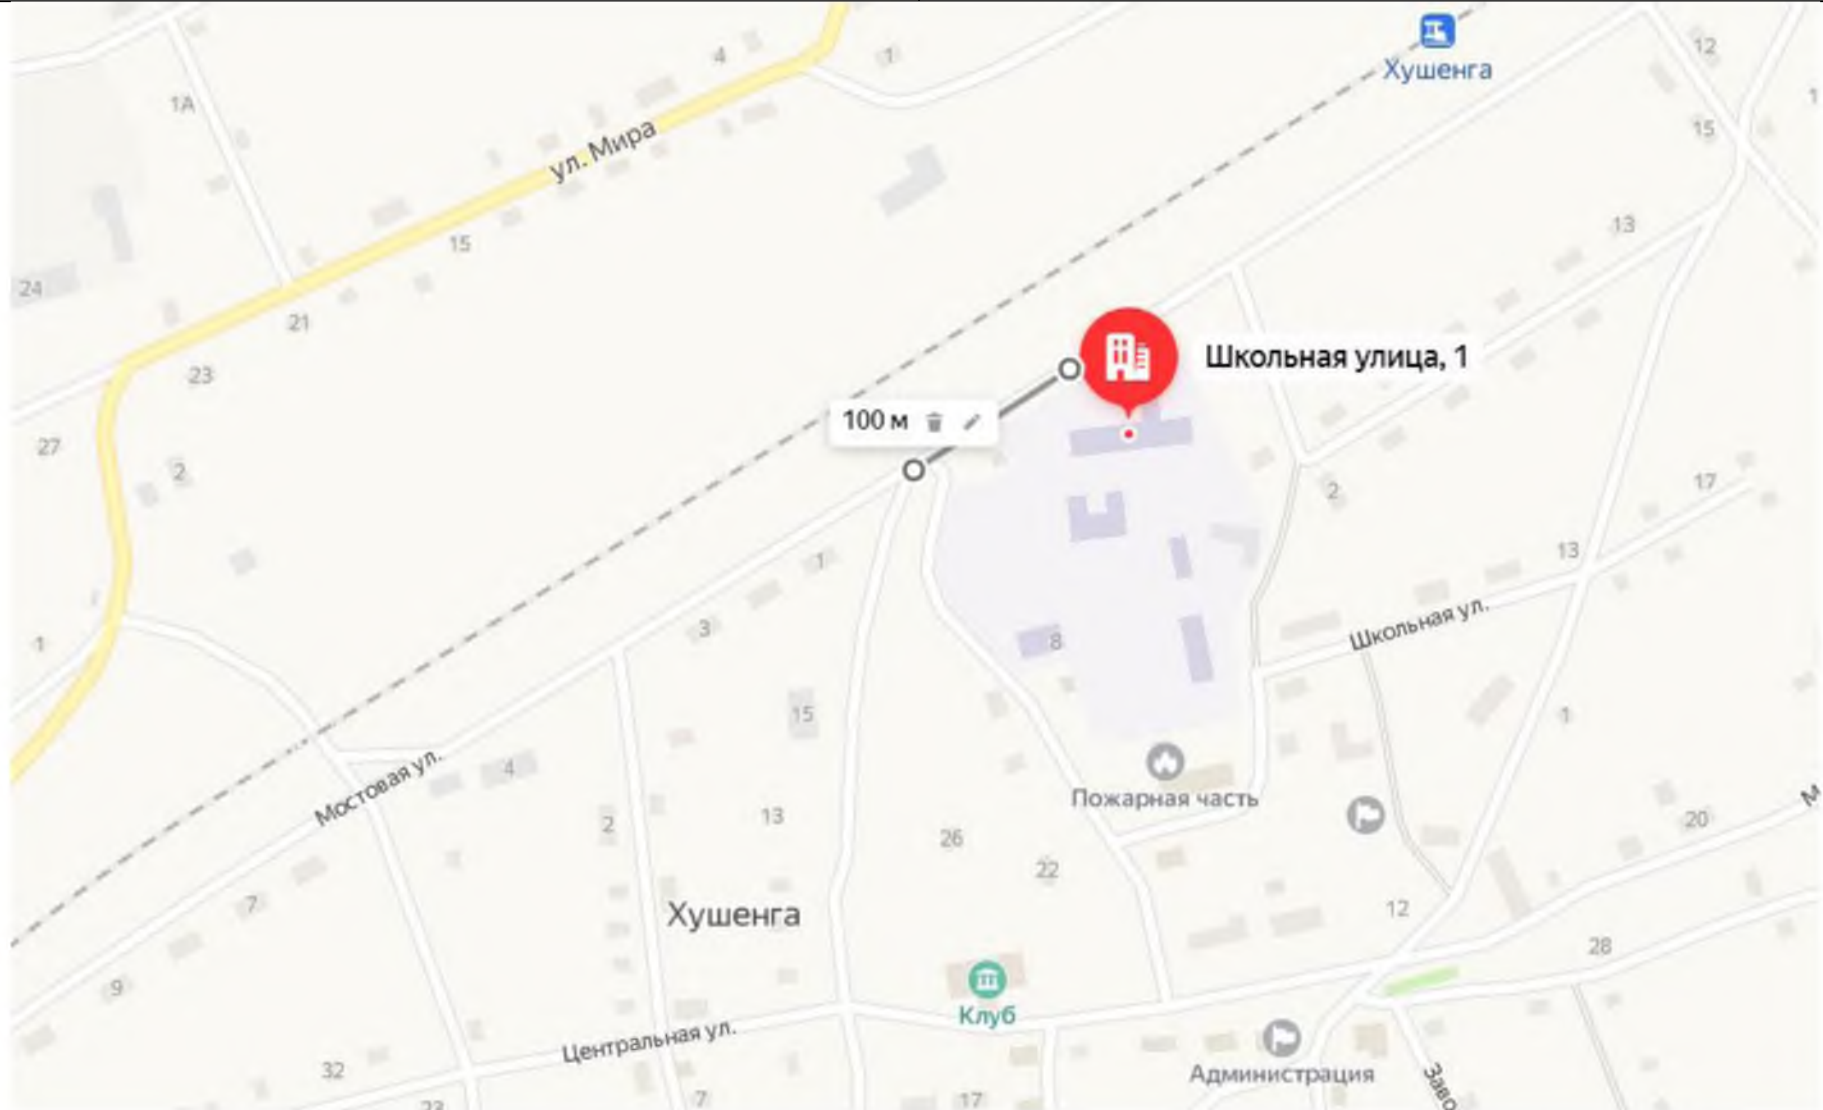

СХЕМА № 72
границ прилегающих территорий

Наименование организации, объекта	Место нахождения организации, объекта
Тренажерный комплекс	673220, Забайкальский край, Хилокский район, с. Хушенга, ул. Школьная, д. 1