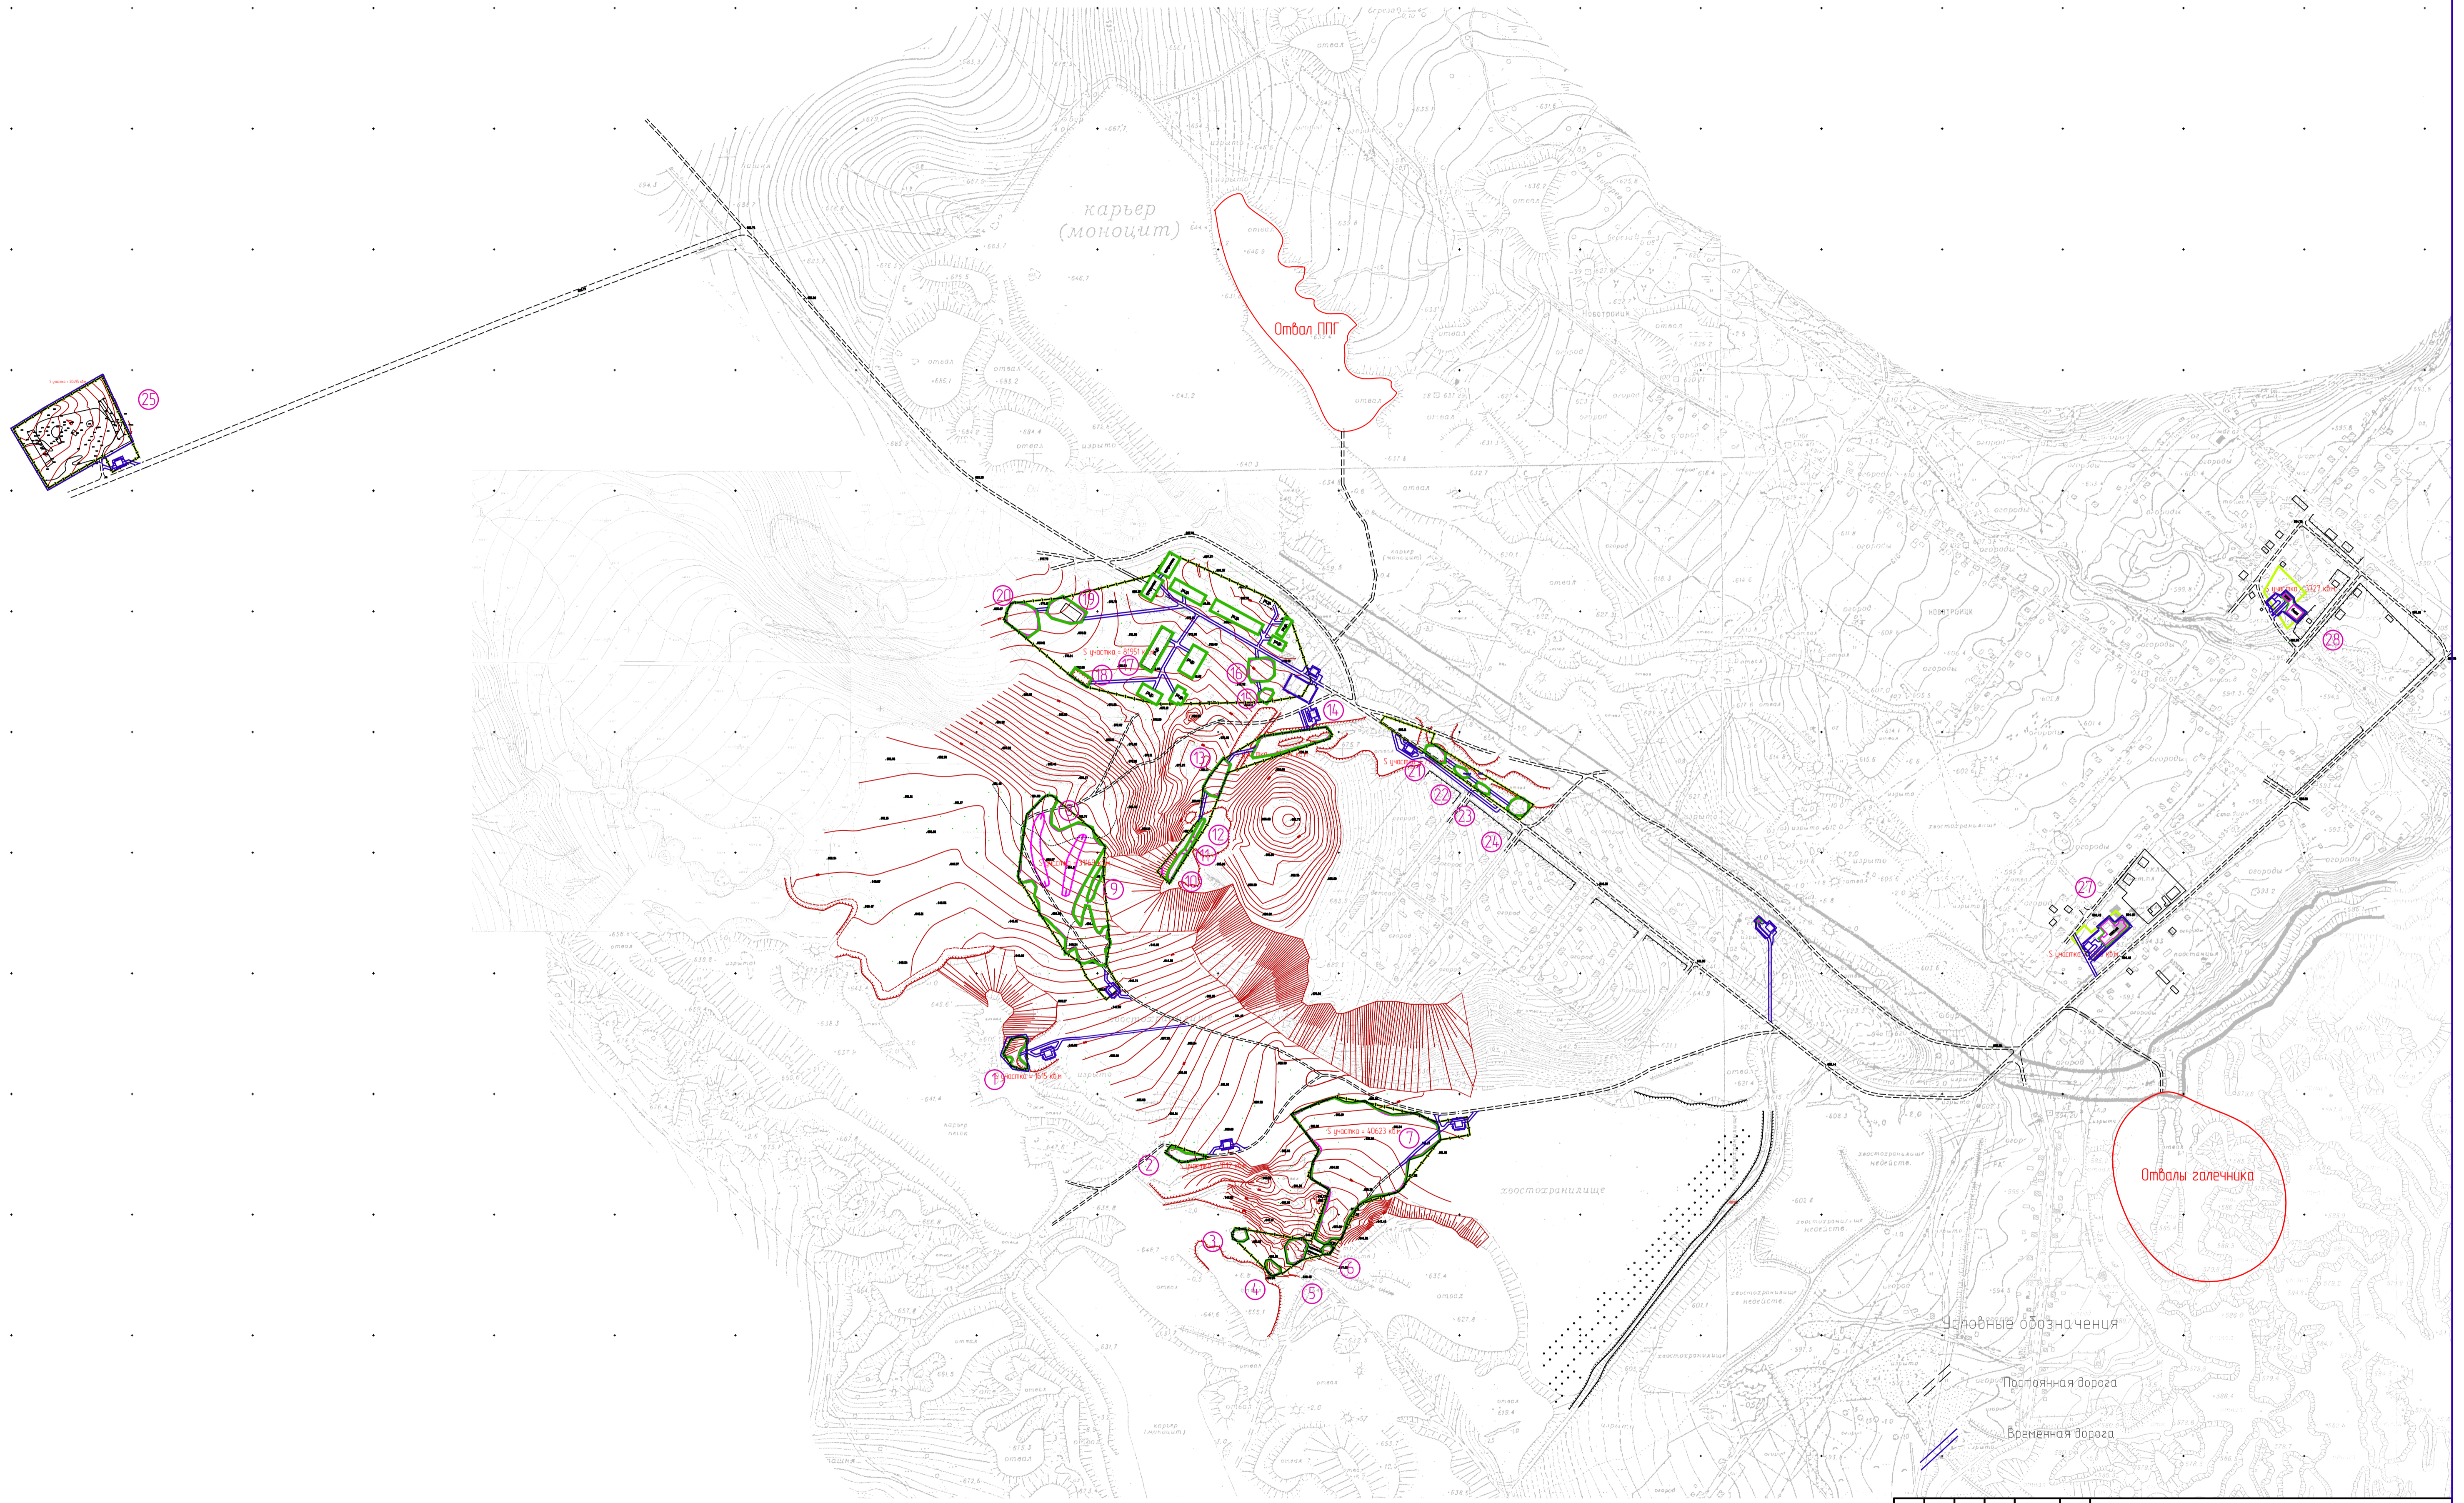

План 1:5000

Лист № табл.  
Лист и дата  
Взам. шифр №

						пос. Ноботроцк, Забайкальский край				
Изм.	Кол.	чл.	лист	Г. док.	Подп.	Дата	Рекультация участка радиационного загрязнения и демонтаж аварийных зданий на хвостохранилище бывшего Ноботроцкого рудоперерабатывающего предприятия и территории	Стация	Лист	Листов
ГИП			Семен					п		
Проверил			Панасенко				Схема расположения дорог	ОАО "Кобровашпроект"		
Разраб.			Викторова							
Формат А1										